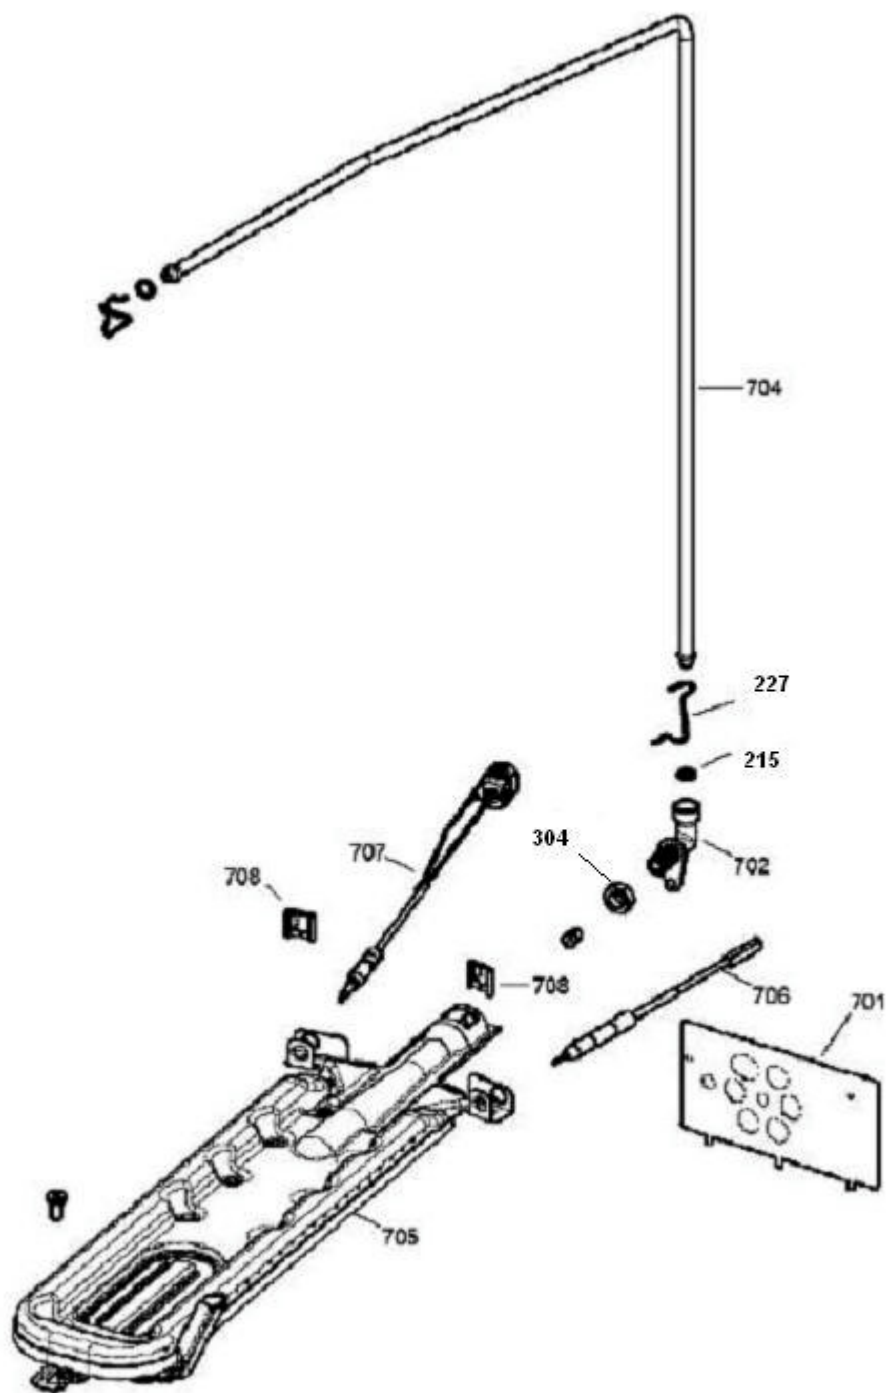

CATÁLOGO DE PEÇAS

BRASTEMP

FOGÃO 5 BOCAS ***Linha Ative! Sexto Sentido***

BF876B

<i>N° ALT.</i>	<i>DATA</i>	<i>MOTIVO</i>	<i>RESP.</i>	<i>APROV.</i>
00	04.04.07	Lançamento do Fogão 5 bocas de piso - Linha Ative! Sexto Sentido	Fernando Franhani	Marcelo Seneme
01	05.05.08	Inclusão das informações de alteração das prateleiras	Michel L Alves	Marcelo Seneme
02	18.03.09	Inclusão das alterações no queimador do forno	Fernando S Bastos	Giancarlo Pallini

Houve alteração no trilho da prateleira (107), na prateleira superior (130), na prateleira inferior (129), nos quadros laterais (128) e na haste da prateleira (131).

Consultar **PPFG0062** para que a peça correta a ser solicitada seja identificada.