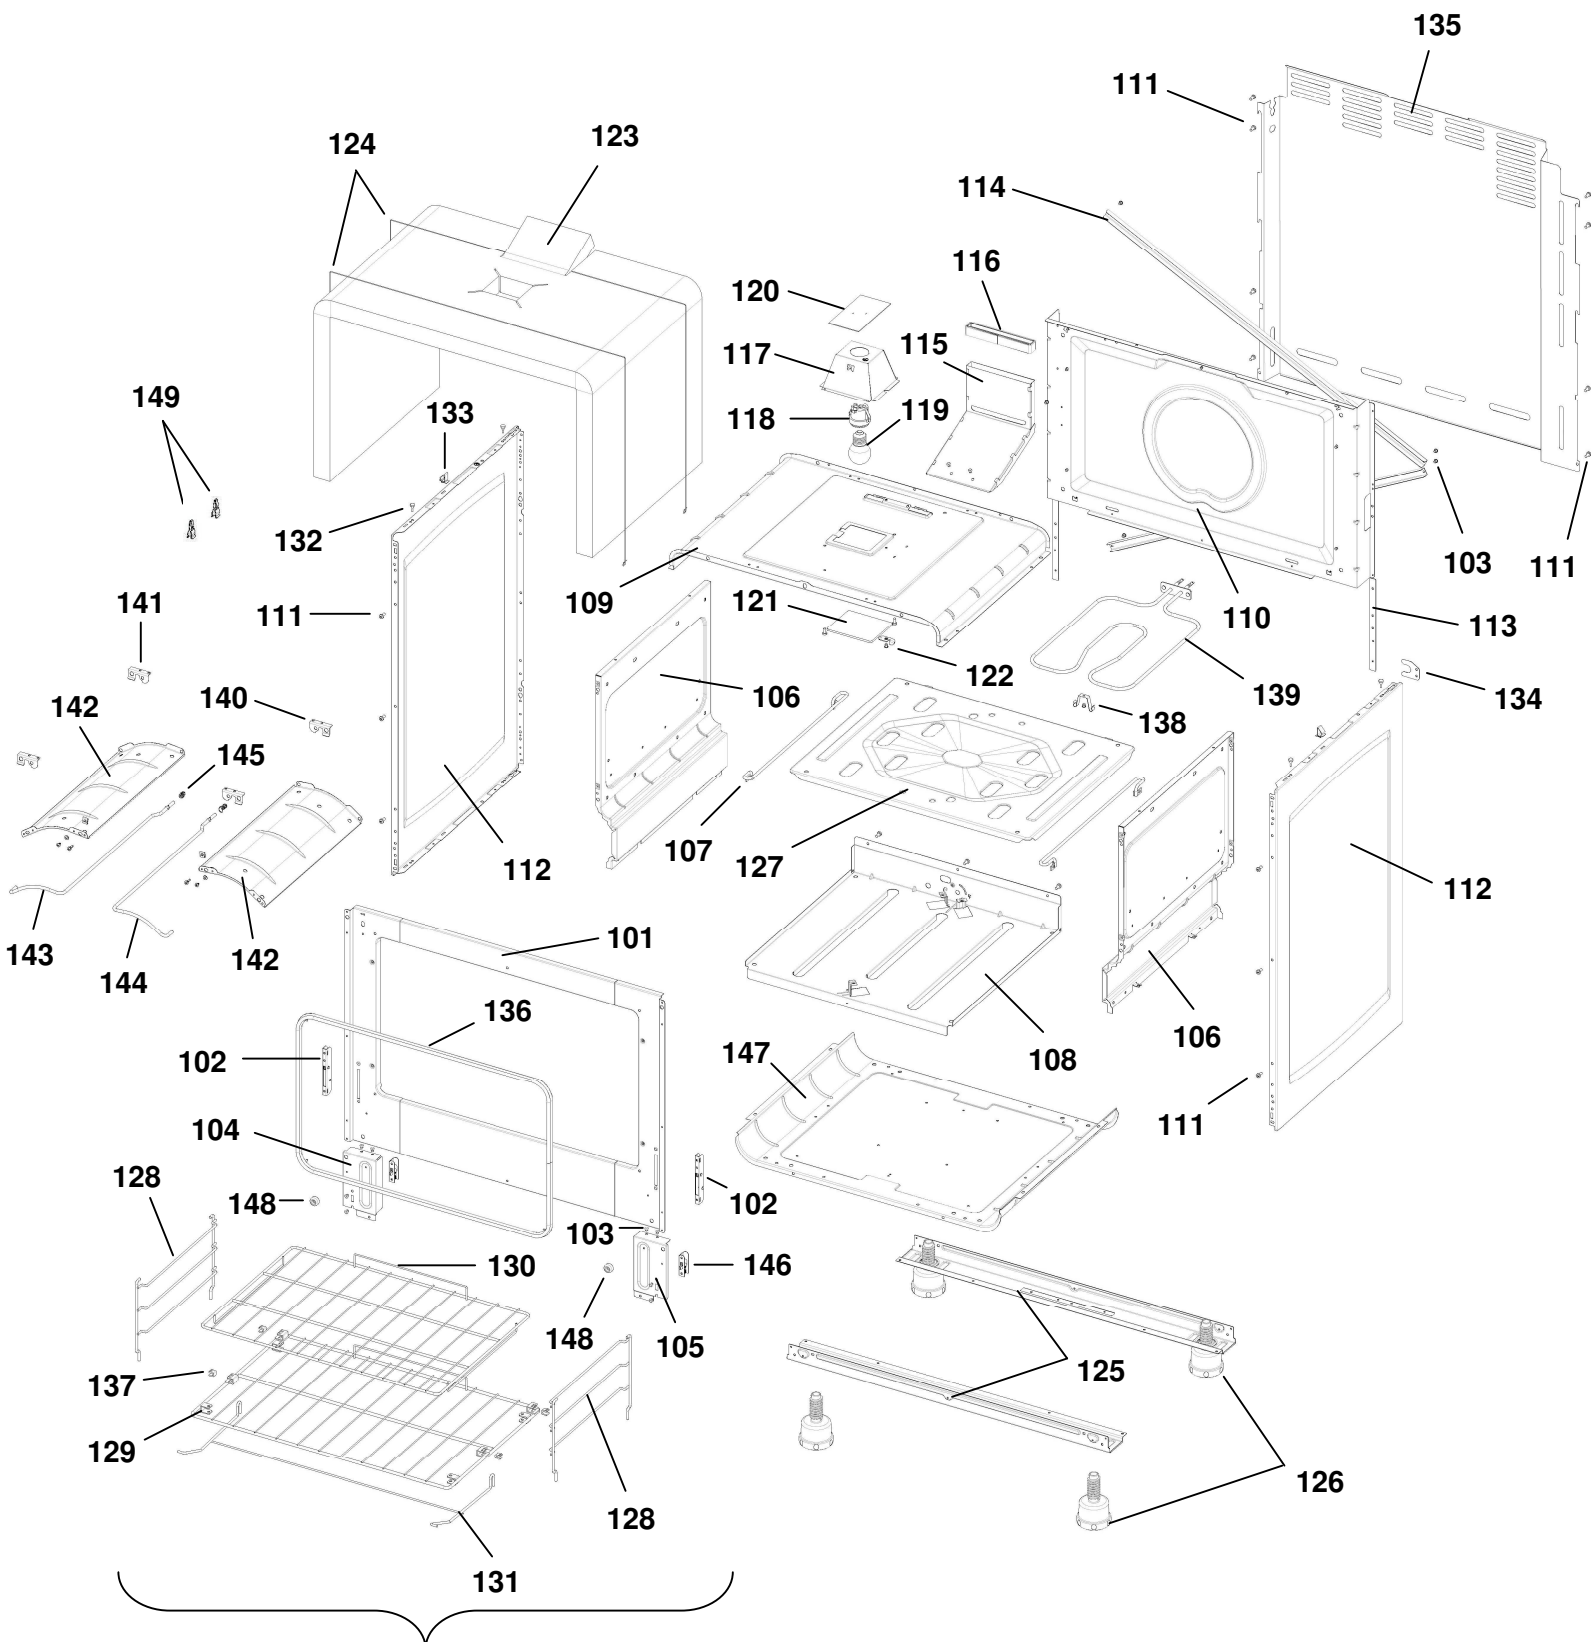

CATÁLOGO DE PEÇAS

BRASTEMP

FOGÃO 5 BOCAS ***Linha Ative! Sexto Sentido***

BF876B

<i>N° ALT.</i>	<i>DATA</i>	<i>MOTIVO</i>	<i>RESP.</i>	<i>APROV.</i>
00	04.04.07	Lançamento do Fogão 5 bocas de piso - Linha Ative! Sexto Sentido	Fernando Franhani	Marcelo Seneme
01	05.05.08	Inclusão das informações de alteração das prateleiras	Michel L Alves	Marcelo Seneme
02	18.03.09	Inclusão das alterações no queimador do forno	Fernando S Bastos	Giancarlo Pallini

Houve alteração no trilho da prateleira (107), na prateleira superior (130), na prateleira inferior (129), nos quadros laterais (128) e na haste da prateleira (131).

Consultar **PPFG0062** para que a peça correta a ser solicitada seja identificada.