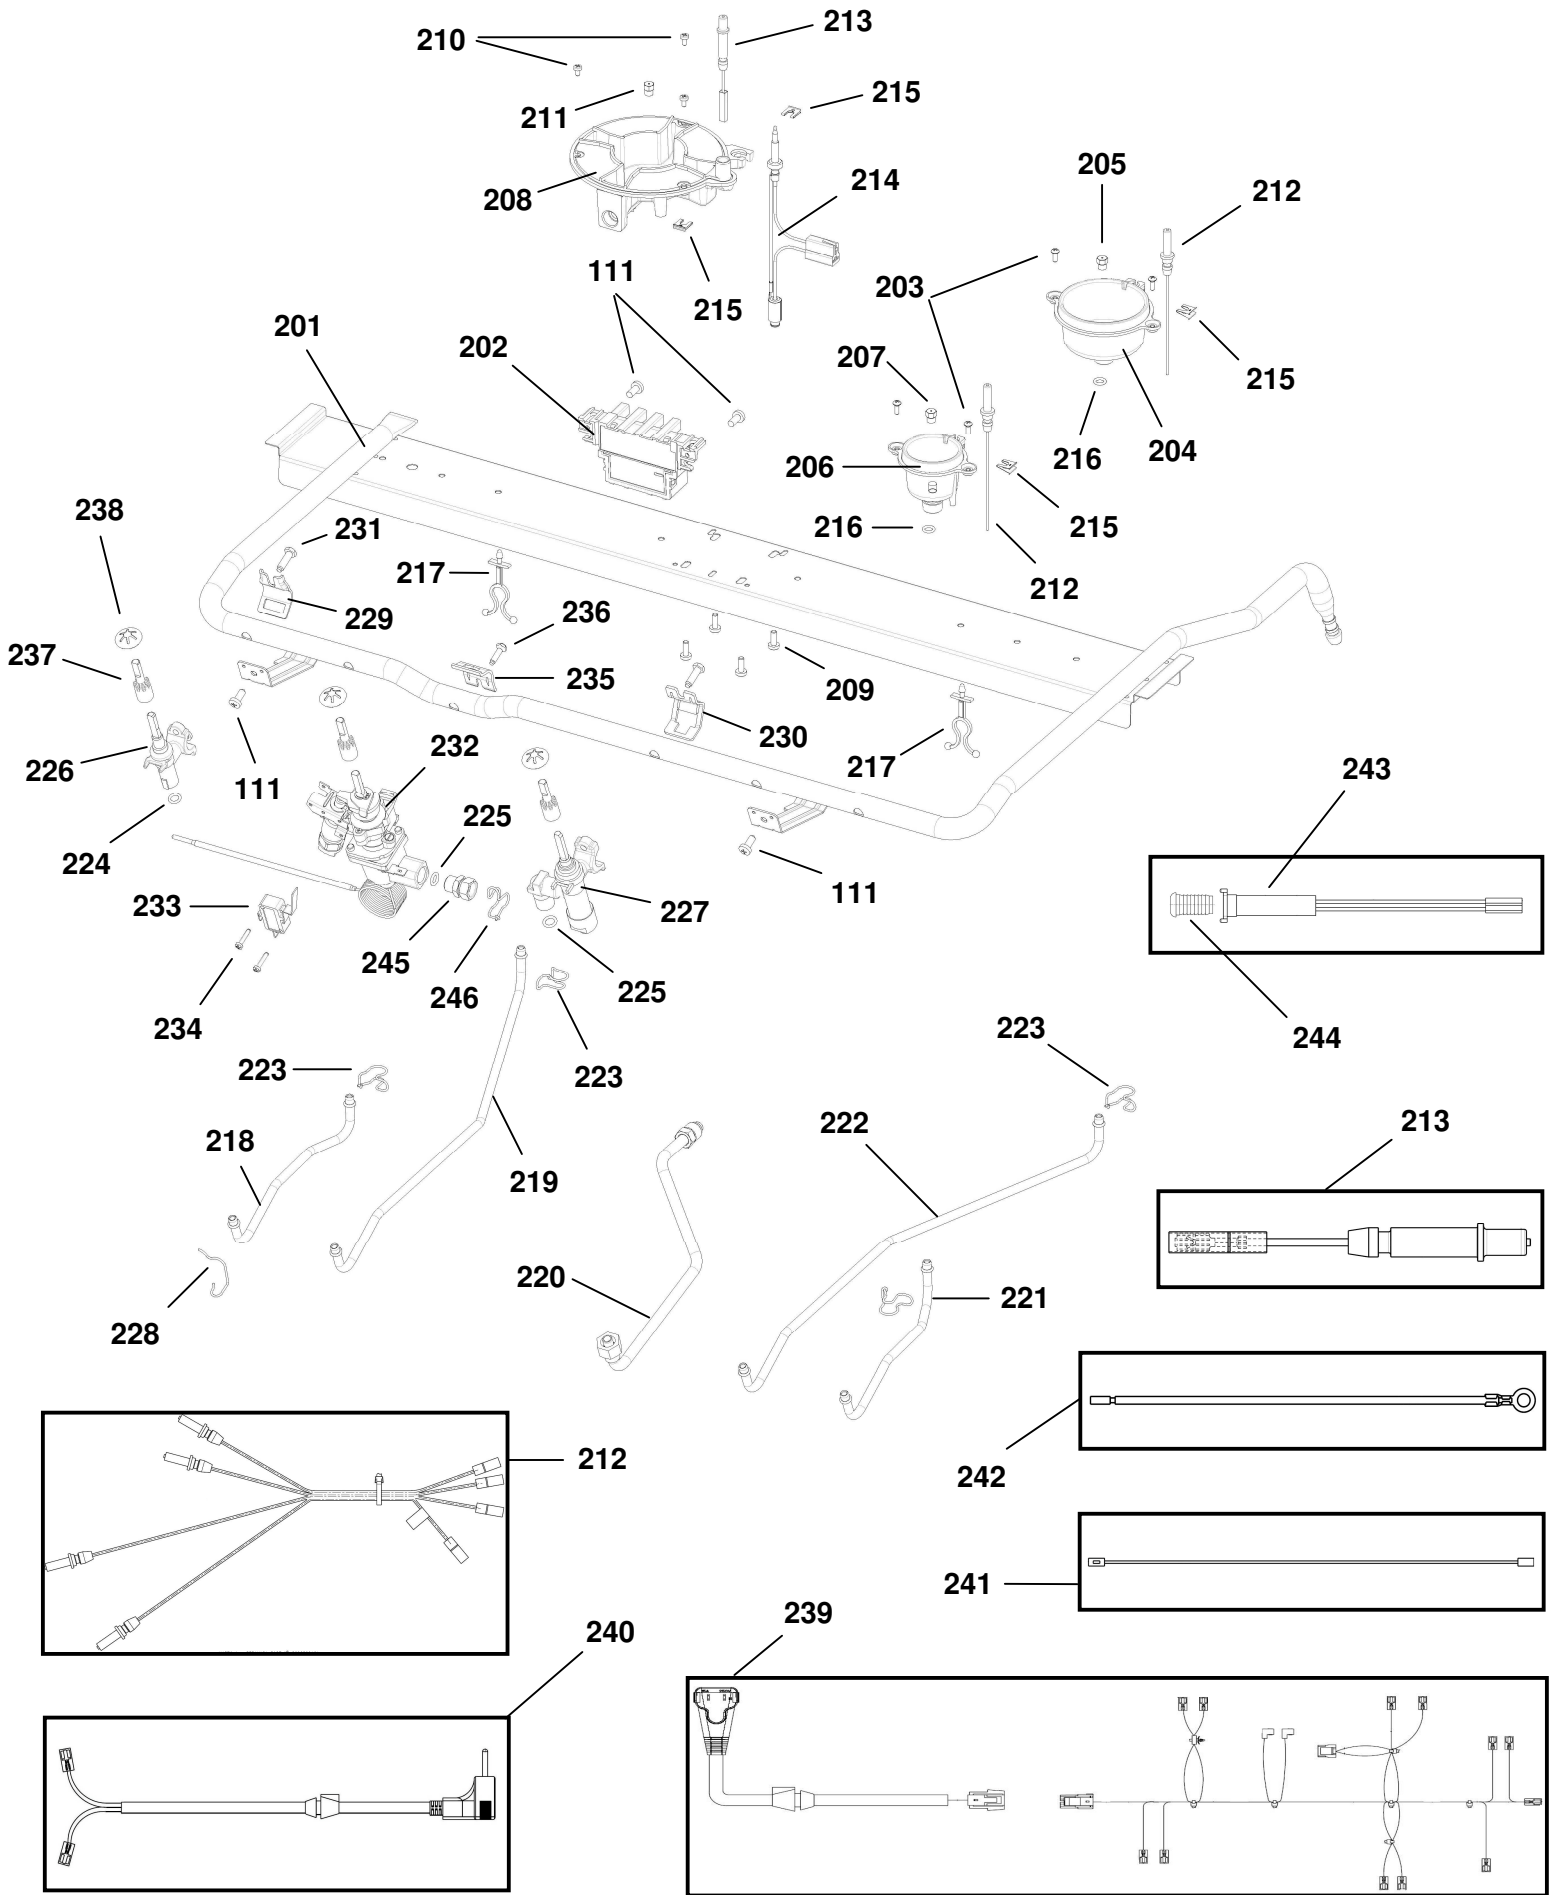

CATÁLOGO DE PEÇAS

BRASTEMP

FOGÃO 5 BOCAS ***Linha Ative! Sexto Sentido***

BF876B

<i>N° ALT.</i>	<i>DATA</i>	<i>MOTIVO</i>	<i>RESP.</i>	<i>APROV.</i>
00	04.04.07	Lançamento do Fogão 5 bocas de piso - Linha Ative! Sexto Sentido	Fernando Franhani	Marcelo Seneme
01	05.05.08	Inclusão das informações de alteração das prateleiras	Michel L Alves	Marcelo Seneme
02	18.03.09	Inclusão das alterações no queimador do forno	Fernando S Bastos	Giancarlo Pallini

Houve alteração no trilho da prateleira (107), na prateleira superior (130), na prateleira inferior (129), nos quadros laterais (128) e na haste da prateleira (131).

Consultar **PPFG0062** para que a peça correta a ser solicitada seja identificada.