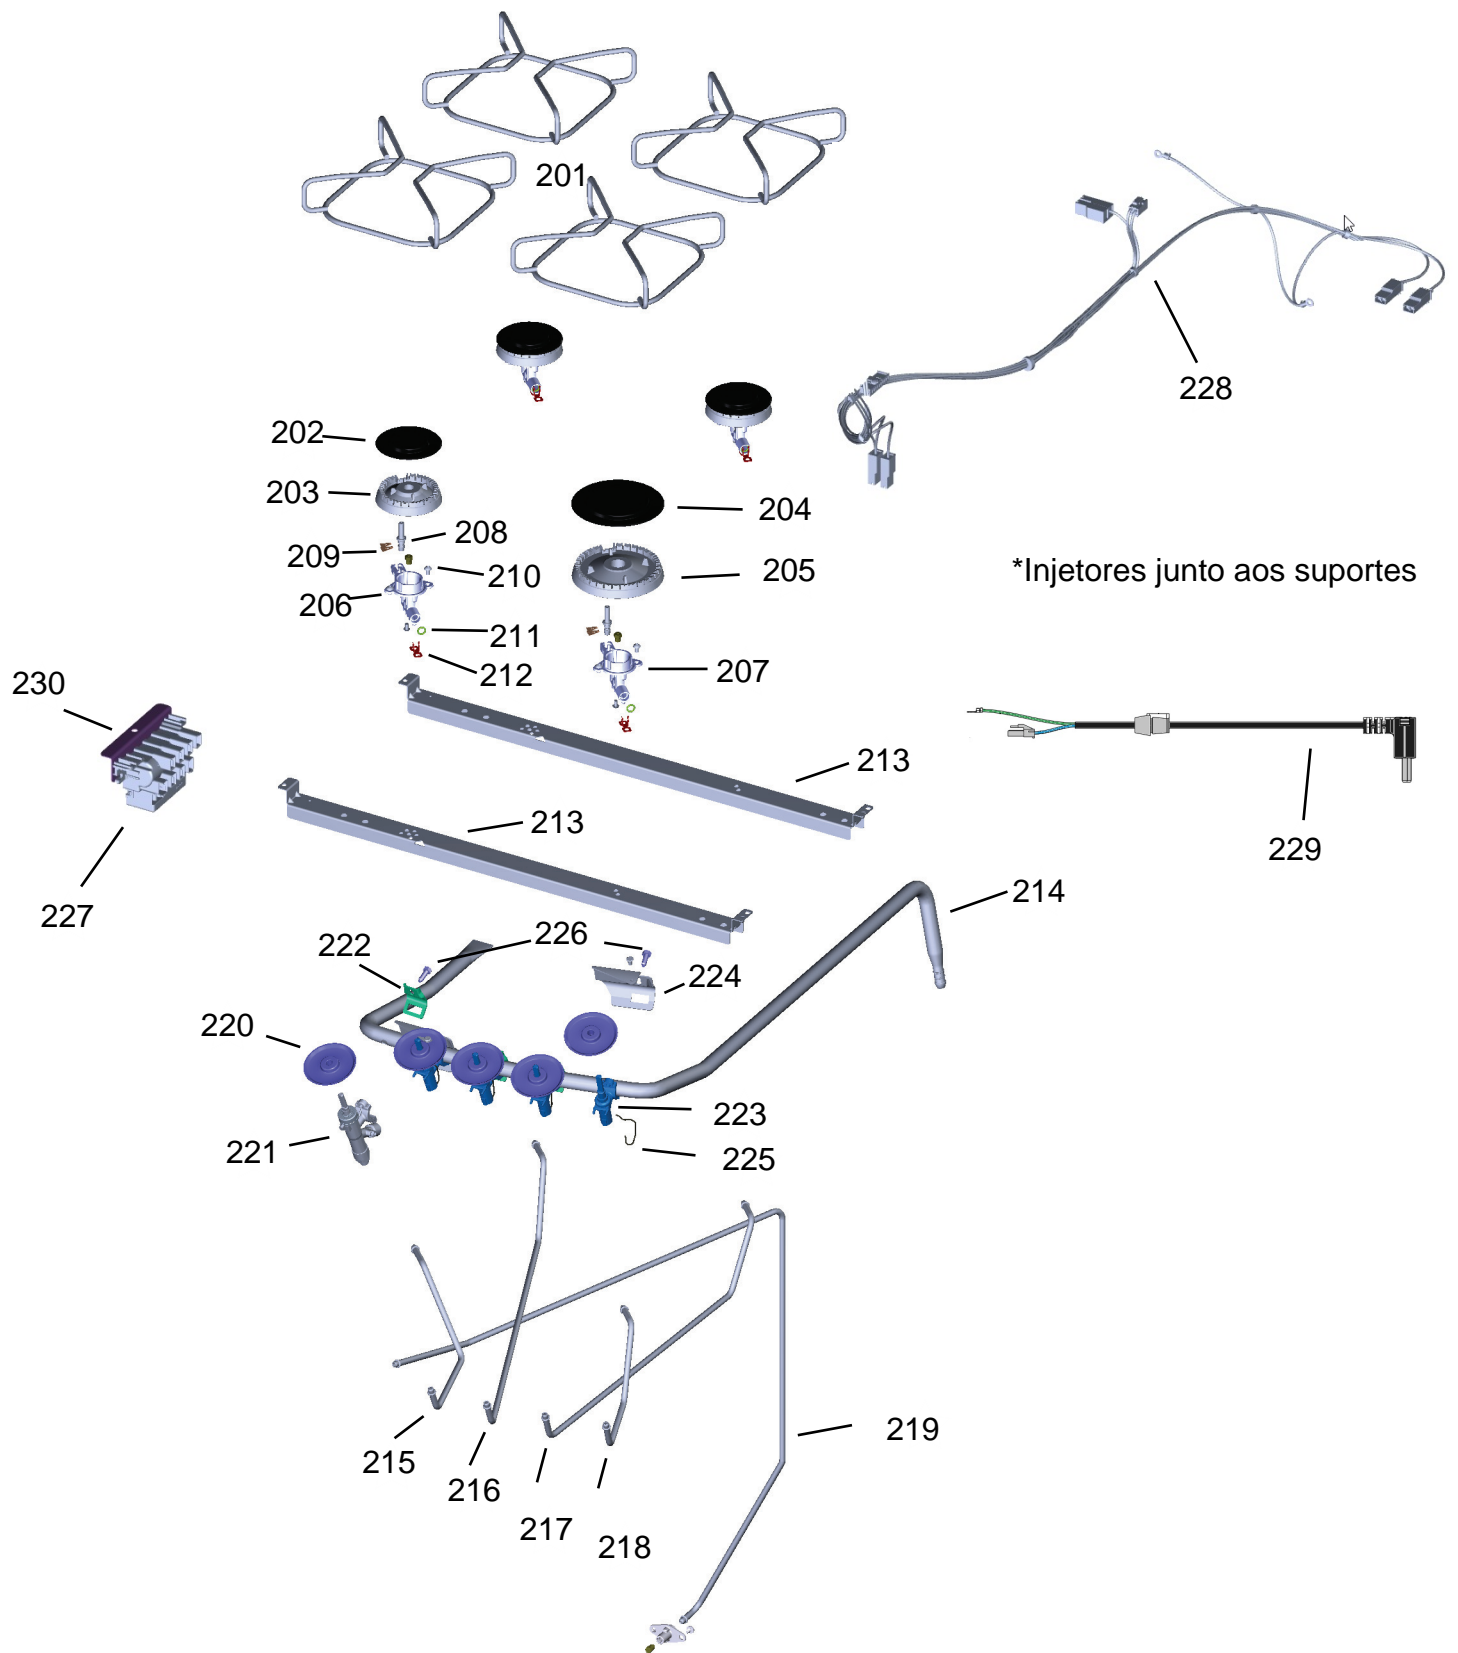

BRASTEMP

# CATÁLOGO DE PEÇAS

## Fogão 4 Bocas

Ref 800 - Essa peça é utilizada apenas para valorização da OS, não existindo fisicamente. Contudo será necessário consultar o BTFG0188 para o correto preenchimento da OS e envio do laudo para CATH.

Ref 800 - Essa peça é utilizada apenas para valorização da OS, não existindo fisicamente. Contudo será necessário consultar o BTFG0188 para o correto preenchimento da OS e envio do laudo para CATH.