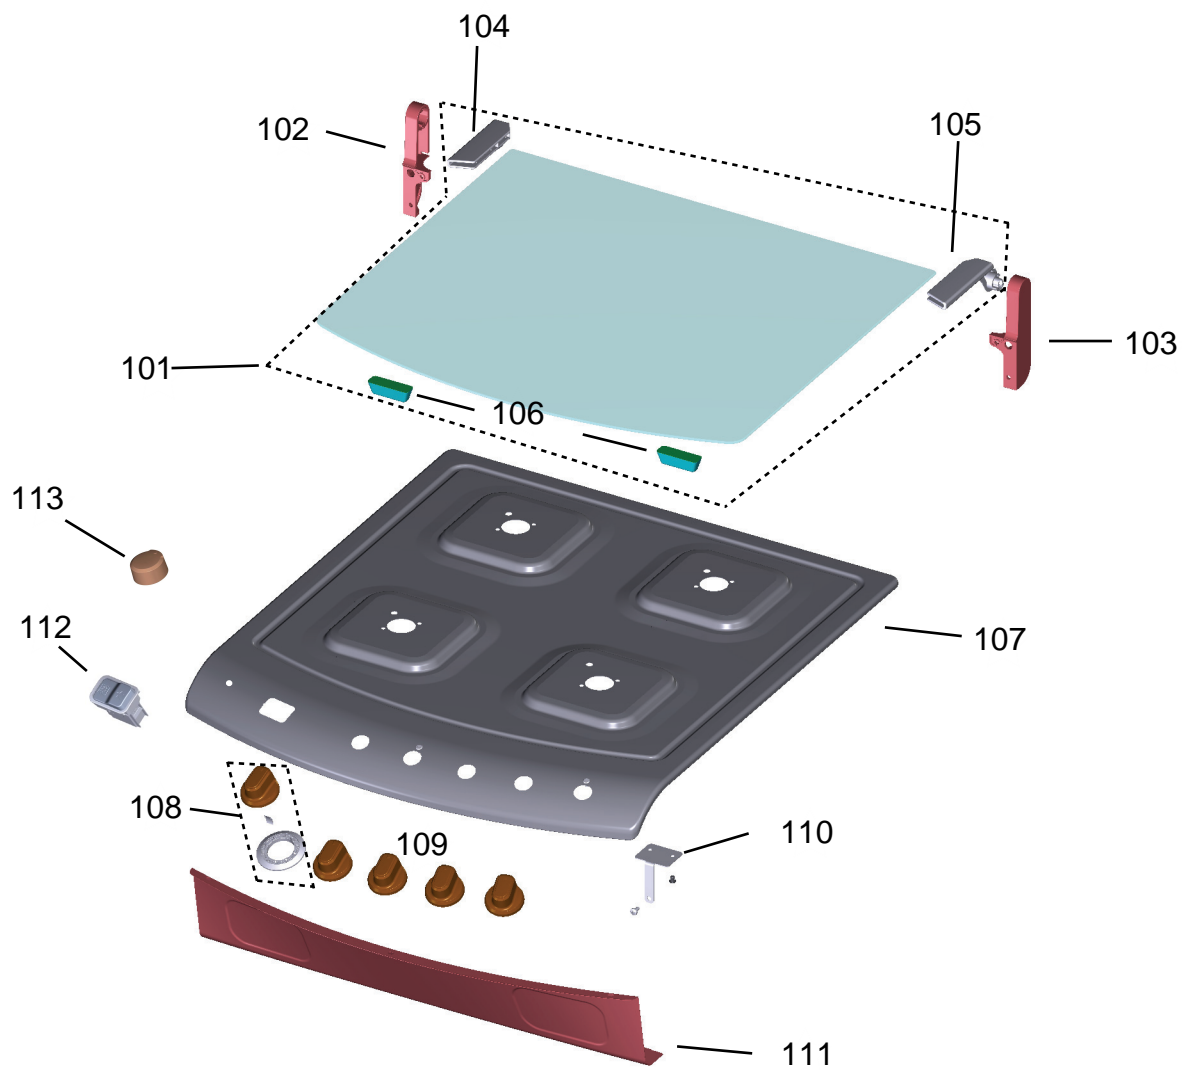

Ref 800 - Essa peça é utilizada apenas para valorização da OS, não existindo fisicamente. Contudo será necessário consultar o BTFG0188 para o correto preenchimento da OS e envio do laudo para CATH.

Ref 800 - Essa peça é utilizada apenas para valorização da OS, não existindo fisicamente. Contudo será necessário consultar o BTFG0188 para o correto preenchimento da OS e envio do laudo para CATH.