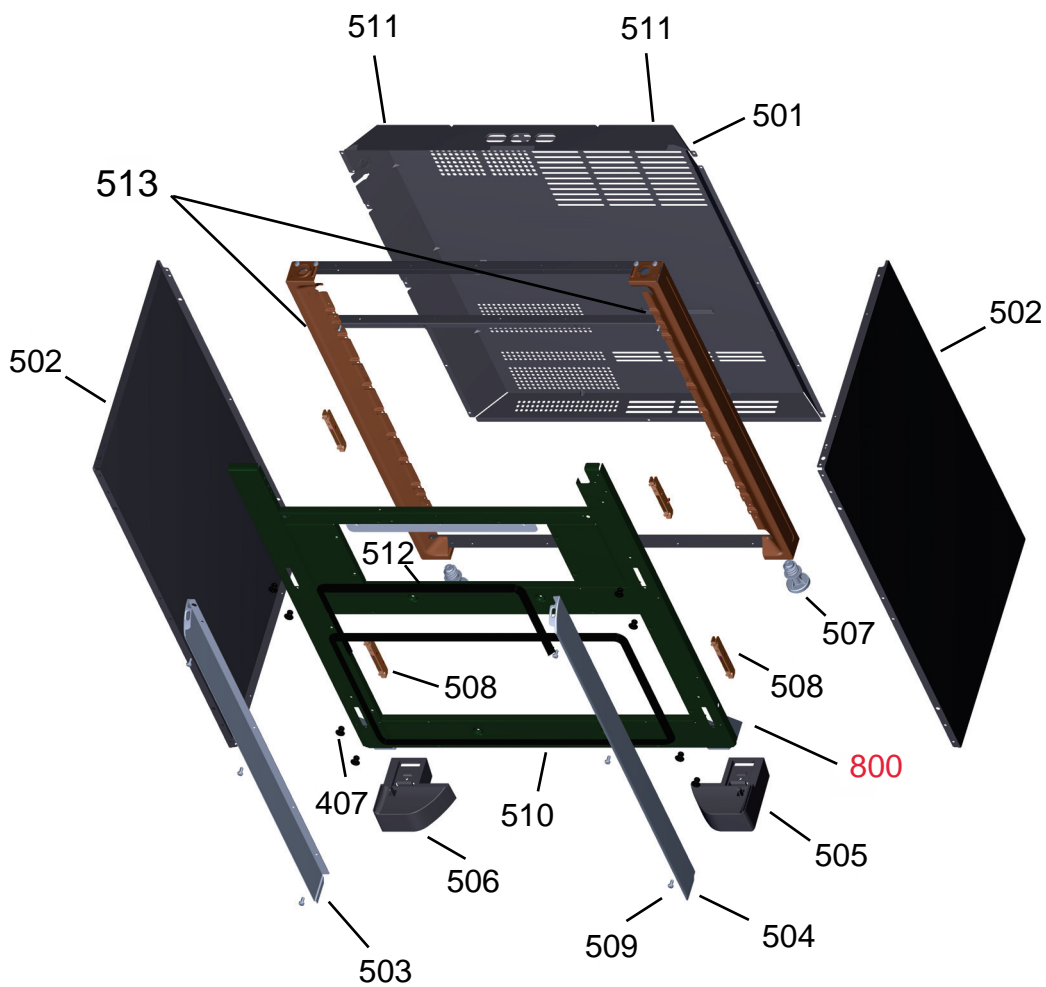

Ref 800 - Essa peça é utilizada apenas para valorização da OS, não existindo fisicamente. Contudo será necessário consultar o BTFG0188 para o correto preenchimento da OS e envio do laudo para CATH.

Ref 800 - Essa peça é utilizada apenas para valorização da OS, não existindo fisicamente. Contudo será necessário consultar o BTFG0188 para o correto preenchimento da OS e envio do laudo para CATH.