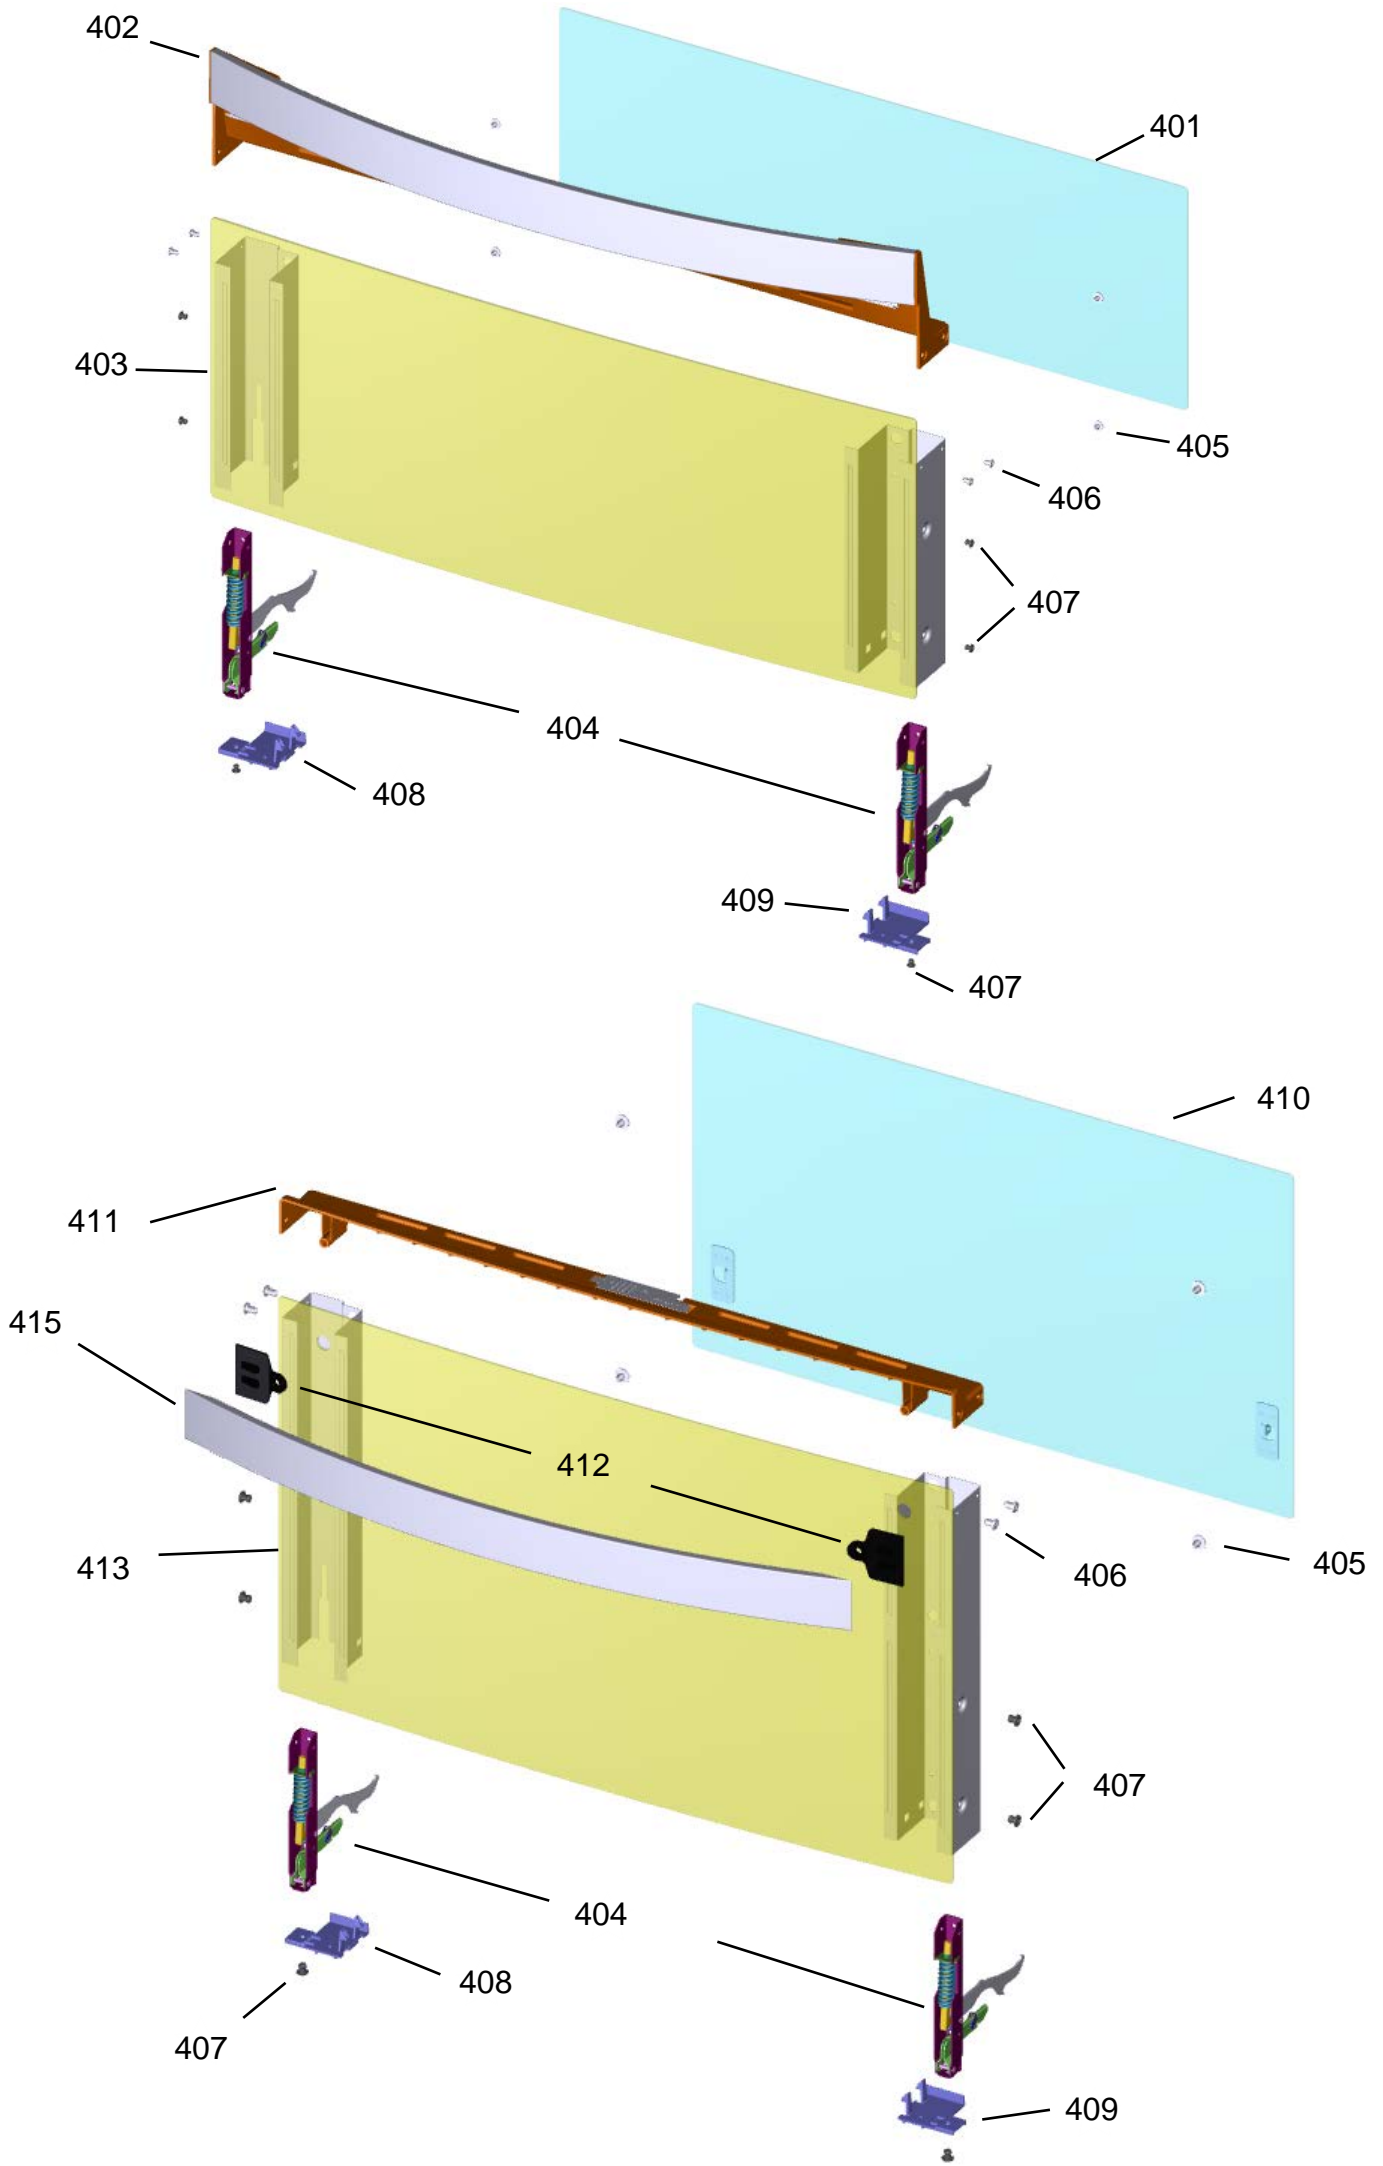

Ref 800 - Essa peça é utilizada apenas para valorização da OS, não existindo fisicamente. Contudo será necessário consultar o BTFG0188 para o correto preenchimento da OS e envio do laudo para CATH.

Ref 800 - Essa peça é utilizada apenas para valorização da OS, não existindo fisicamente. Contudo será necessário consultar o BTFG0188 para o correto preenchimento da OS e envio do laudo para CATH.