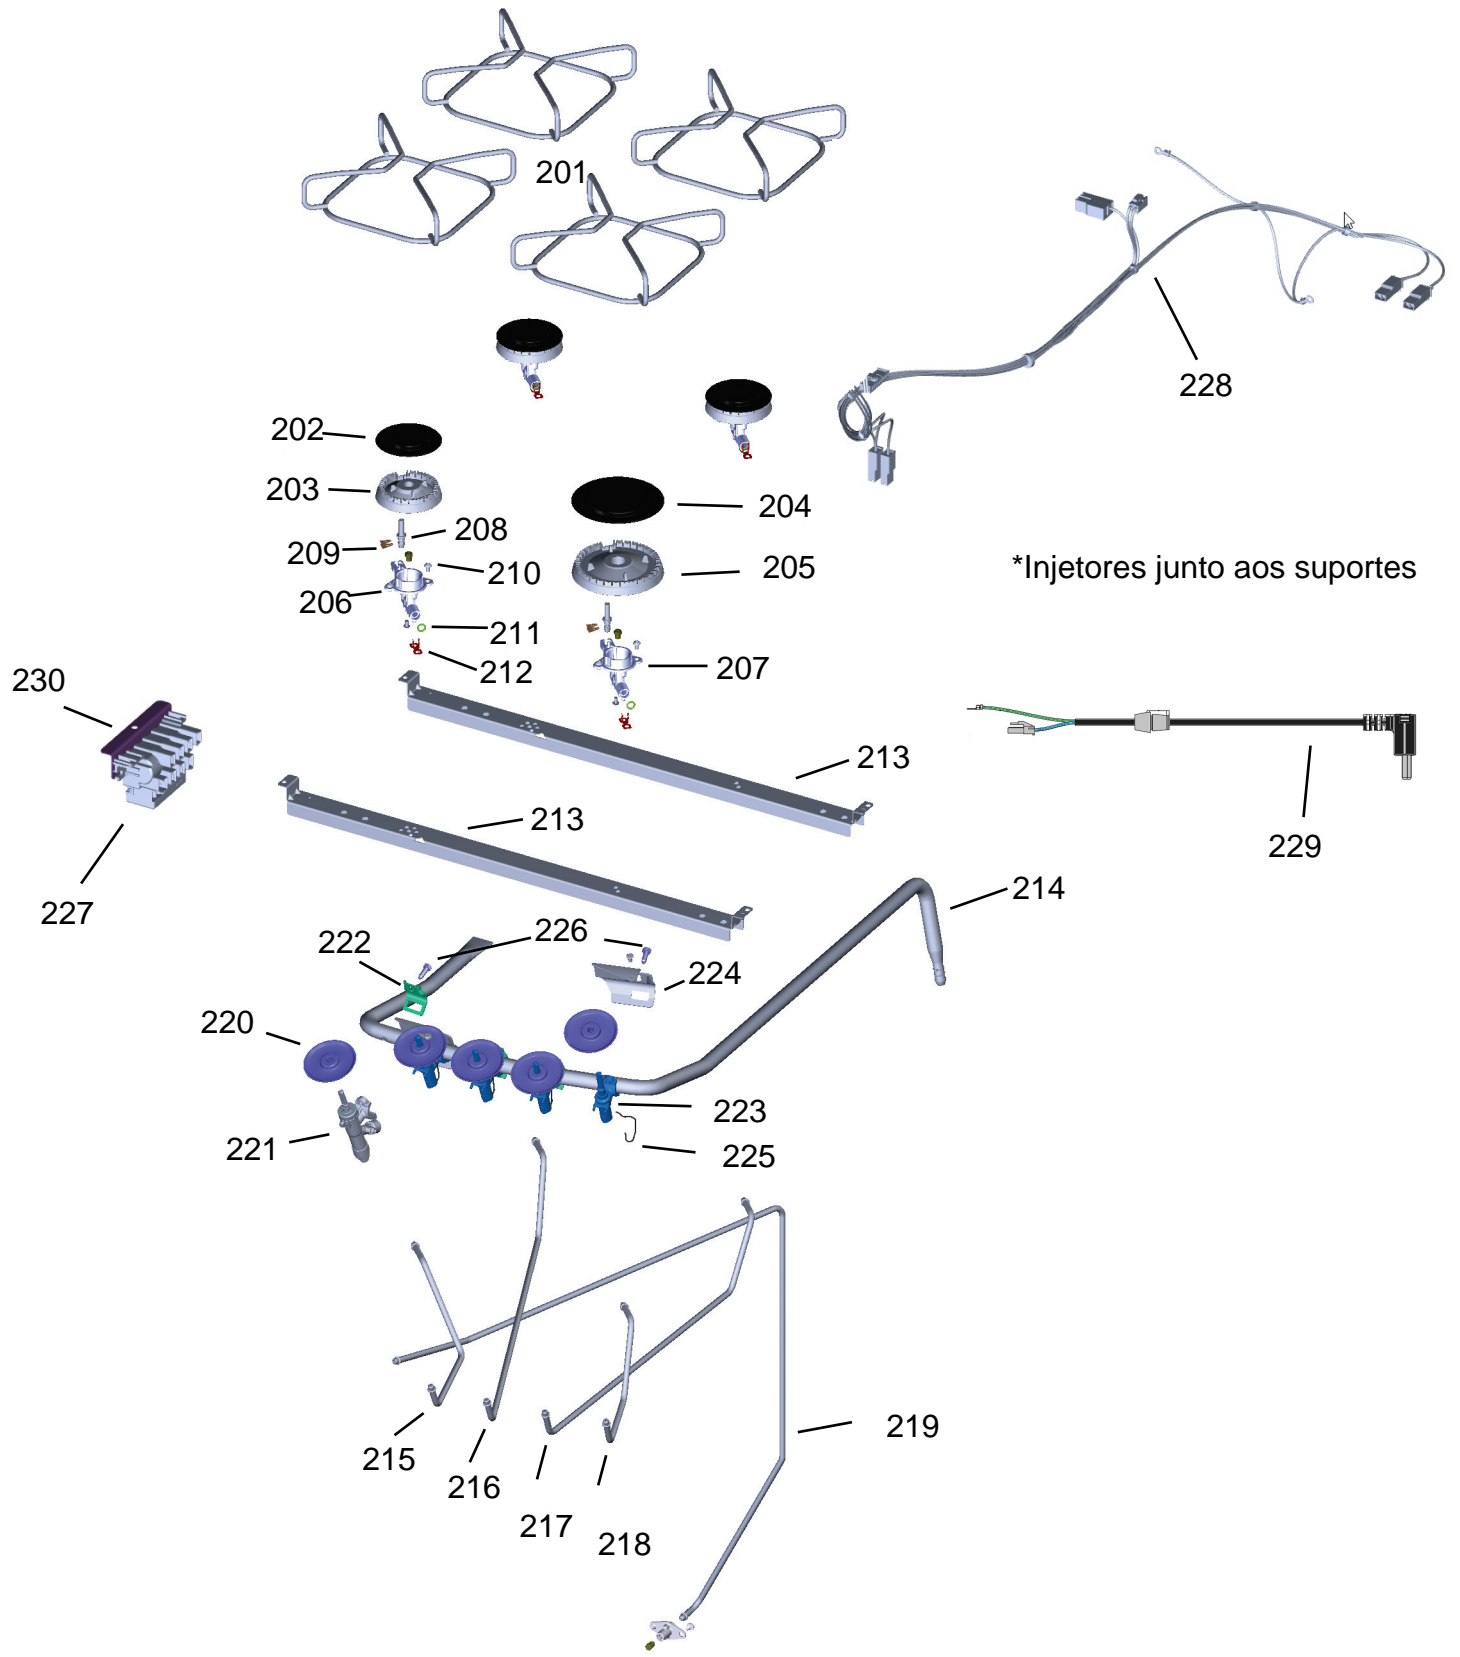

BRASTEMP

# CATÁLOGO DE PEÇAS

## Fogão 4 Bocas

Ref 800 - Essa peça é utilizada apenas para valorização da OS, não existindo fisicamente. Contudo será necessário consultar o BTFG0188 para o correto preenchimento da OS e envio do laudo para CATH.

Ref 800 - Essa peça é utilizada apenas para valorização da OS, não existindo fisicamente. Contudo será necessário consultar o BTFG0188 para o correto preenchimento da OS e envio do laudo para CATH.