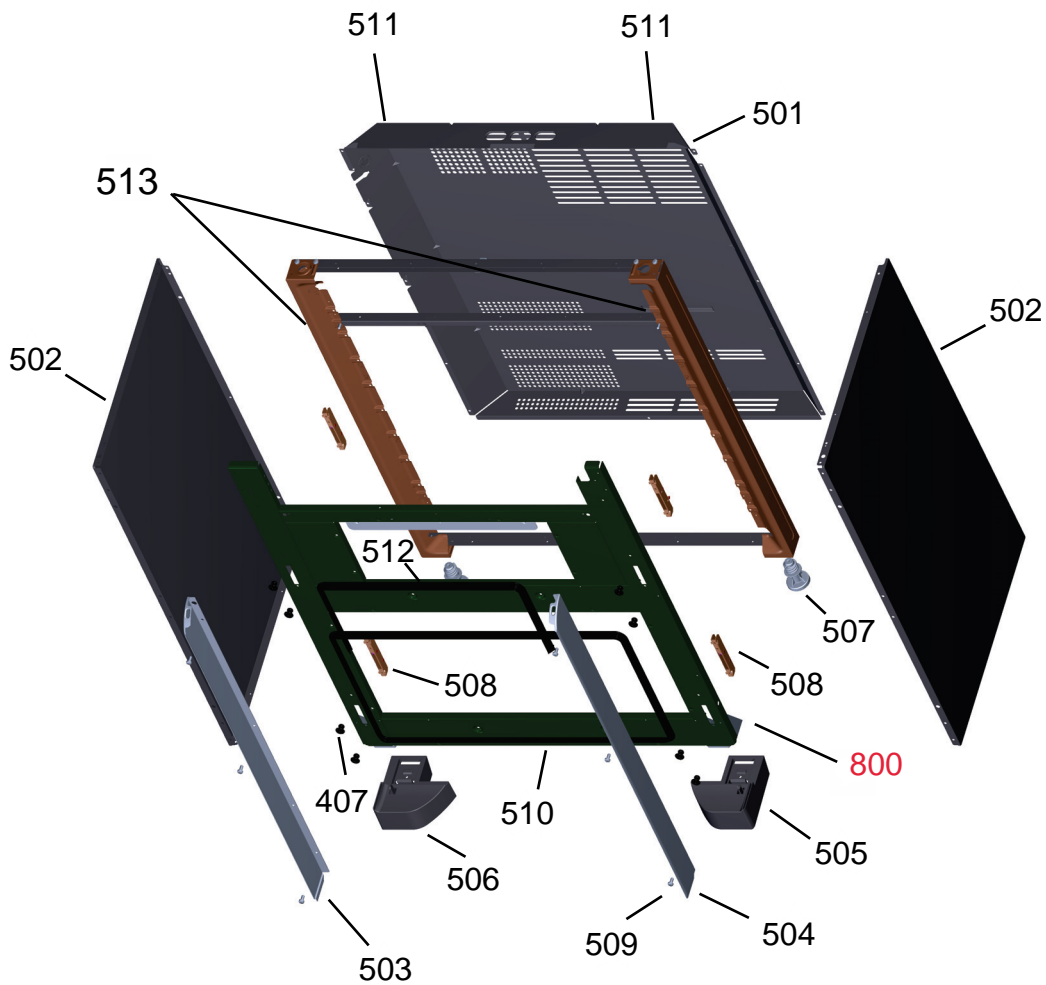

Ref 800 - Essa peça é utilizada apenas para valorização da OS, não existindo fisicamente. Contudo será necessário consultar o BTFG0188 para o correto preenchimento da OS e envio do laudo para CATH.

Ref 800 - Essa peça é utilizada apenas para valorização da OS, não existindo fisicamente. Contudo será necessário consultar o BTFG0188 para o correto preenchimento da OS e envio do laudo para CATH.