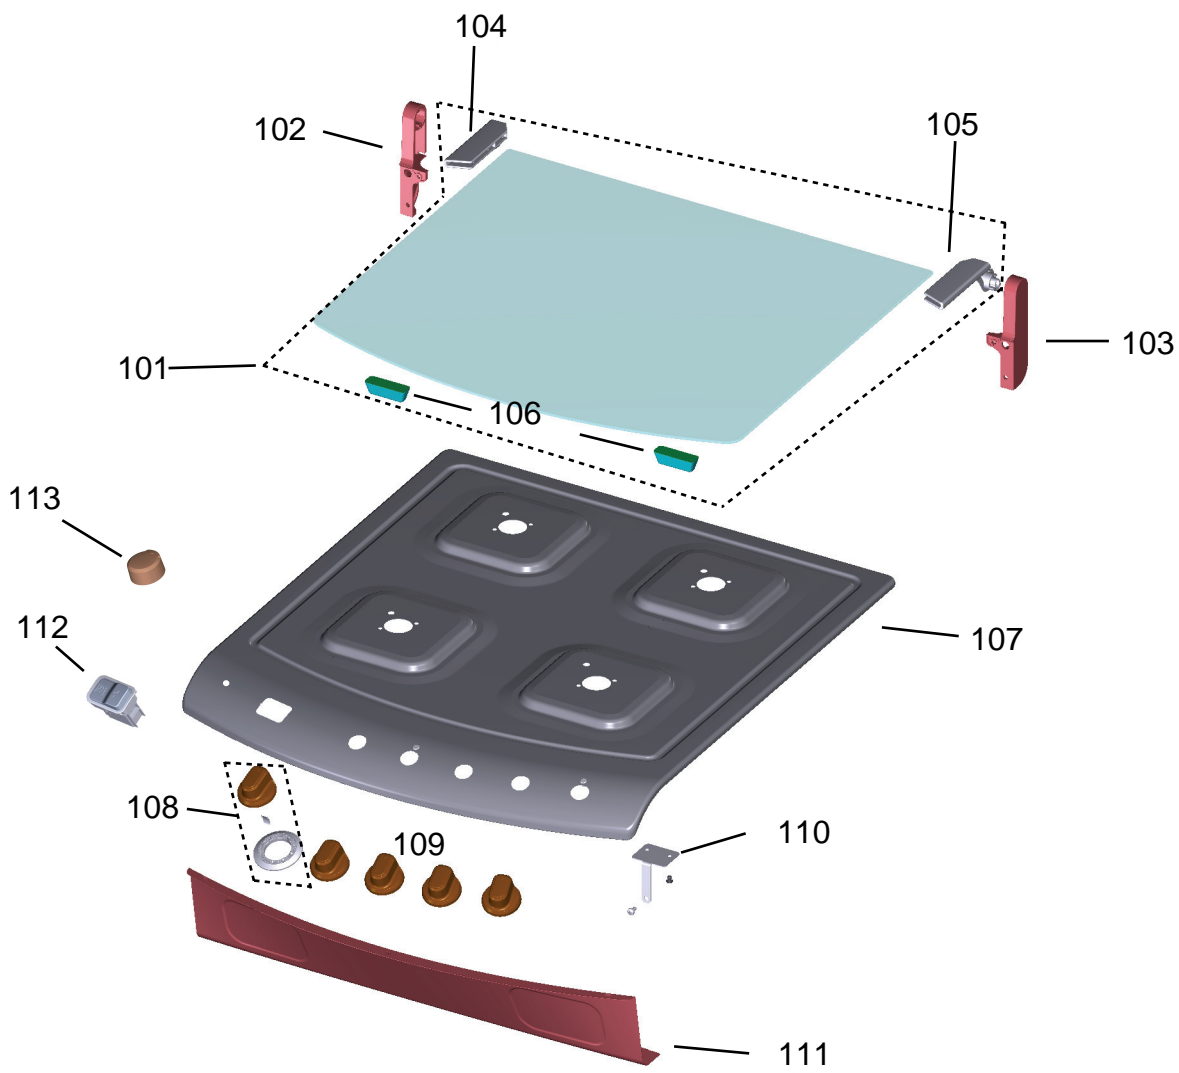

Ref 800 - Essa peça é utilizada apenas para valorização da OS, não existindo fisicamente. Contudo será necessário consultar o BTFG0188 para o correto preenchimento da OS e envio do laudo para CATH.

Ref 800 - Essa peça é utilizada apenas para valorização da OS, não existindo fisicamente. Contudo será necessário consultar o BTFG0188 para o correto preenchimento da OS e envio do laudo para CATH.