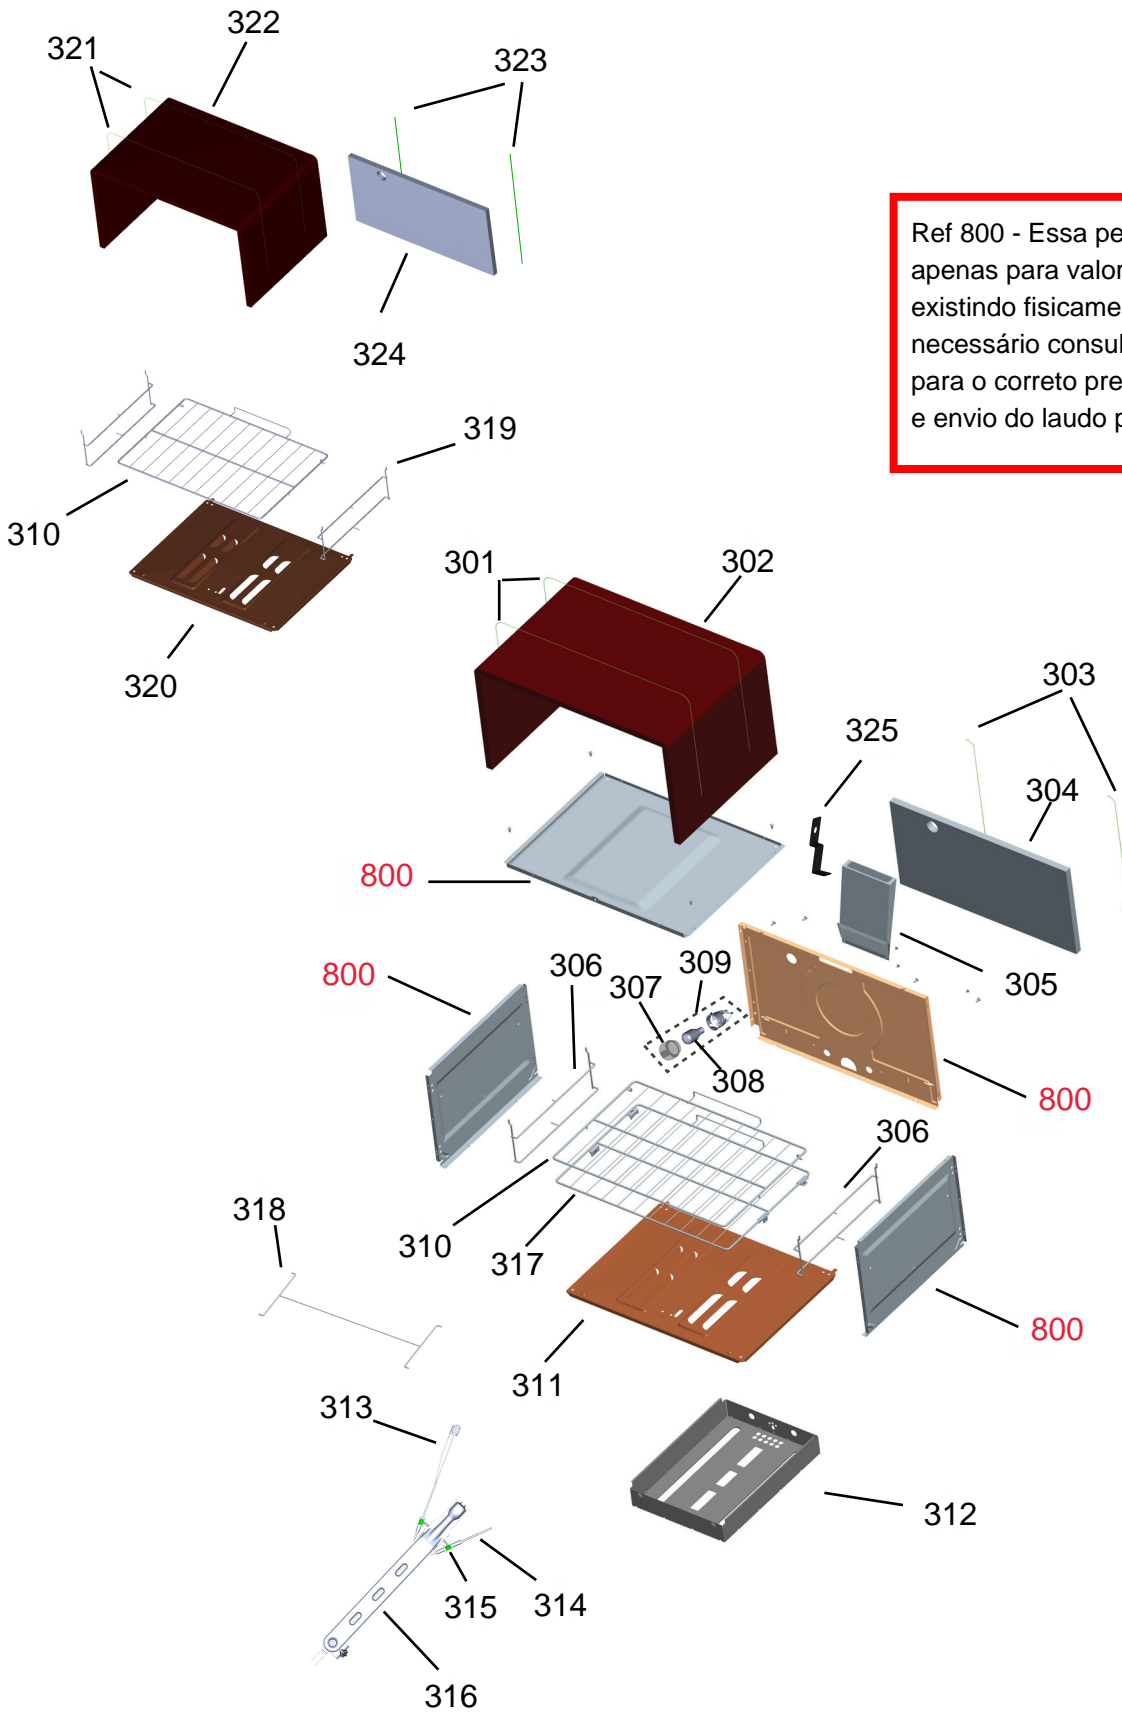

BRASTEMP

CATÁLOGO DE PEÇAS

Fogão 4 Bocas

BFD4TAB

Revisão	Motivo	Páginas Alteradas	Elaborado Por	Revisado Por	Data
00	Clique aqui para digitar texto.	Clique aqui para digitar texto.	Ricardo A Vieira	Clique aqui para digitar texto.	Clique aqui para digitar texto.

*Injetores junto aos suportes

Ref 800 - Essa peça é utilizada apenas para valorização da OS, não existindo fisicamente. Contudo será necessário consultar o BTFG0188 para o correto preenchimento da OS e envio do laudo para CATH.

Ref 800 - Essa peça é utilizada apenas para valorização da OS, não existindo fisicamente. Contudo será necessário consultar o BTFG0188 para o correto preenchimento da OS e envio do laudo para CATH.

700

Foto com a Brastemp
Clique no ícone para ampliar a imagem e visualizar o conteúdo completo do manual.
O ícone de lupa indica que há um conteúdo adicional disponível para este item.
O ícone de documento indica que há um conteúdo adicional disponível para este item.
O ícone de documento indica que há um conteúdo adicional disponível para este item.