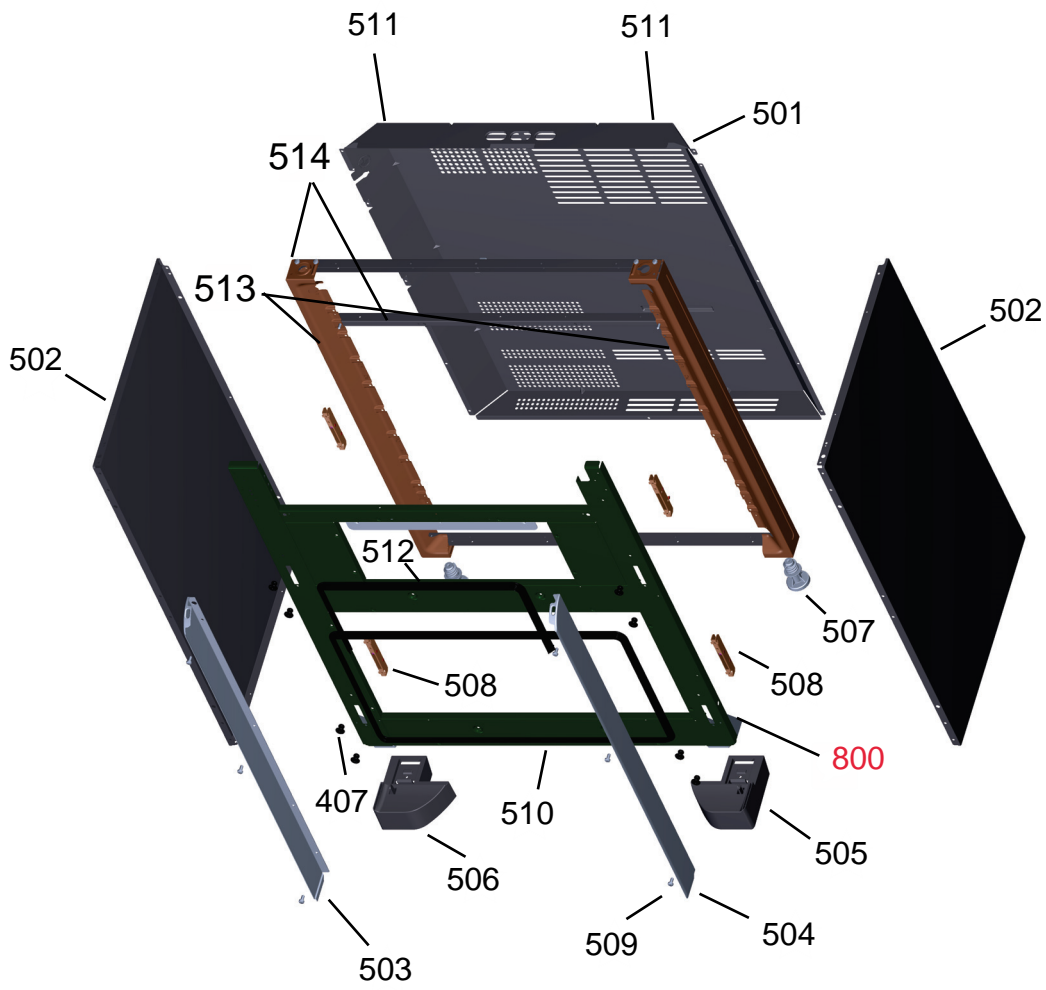

BRASTEMP

CATÁLOGO DE PEÇAS

Fogão 4 Bocas

BFD4TAB

Revisão	Motivo	Páginas Alteradas	Elaborado Por	Revisado Por	Data
00	Clique aqui para digitar texto.	Clique aqui para digitar texto.	Ricardo A Vieira	Clique aqui para digitar texto.	Clique aqui para digitar texto.

*Injetores junto aos suportes

Ref 800 - Essa peça é utilizada apenas para valorização da OS, não existindo fisicamente. Contudo será necessário consultar o BTFG0188 para o correto preenchimento da OS e envio do laudo para CATH.

Ref 800 - Essa peça é utilizada apenas para valorização da OS, não existindo fisicamente. Contudo será necessário consultar o BTFG0188 para o correto preenchimento da OS e envio do laudo para CATH.

700

Foto com a Brastemp
Clique no ícone para ampliar a imagem e visualizar o conteúdo completo do manual.
O ícone de lupa indica que há um conteúdo adicional disponível para este item.
O ícone de documento indica que há um conteúdo adicional disponível para este item.
O ícone de documento indica que há um conteúdo adicional disponível para este item.