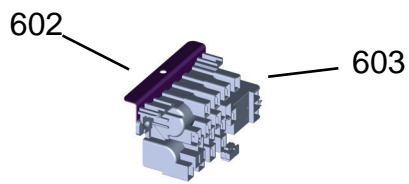

*Injetores junto aos suportes

Ref 800 - Essa peça é utilizada apenas para valorização da OS, não existindo fisicamente. Contudo será necessário consultar o BTFG0188 para o correto preenchimento da OS e envio do laudo para CATH.

Ref 800 - Essa peça é utilizada apenas para valorização da OS, não existindo fisicamente. Contudo será necessário consultar o BTFG0188 para o correto preenchimento da OS e envio do laudo para CATH.

700