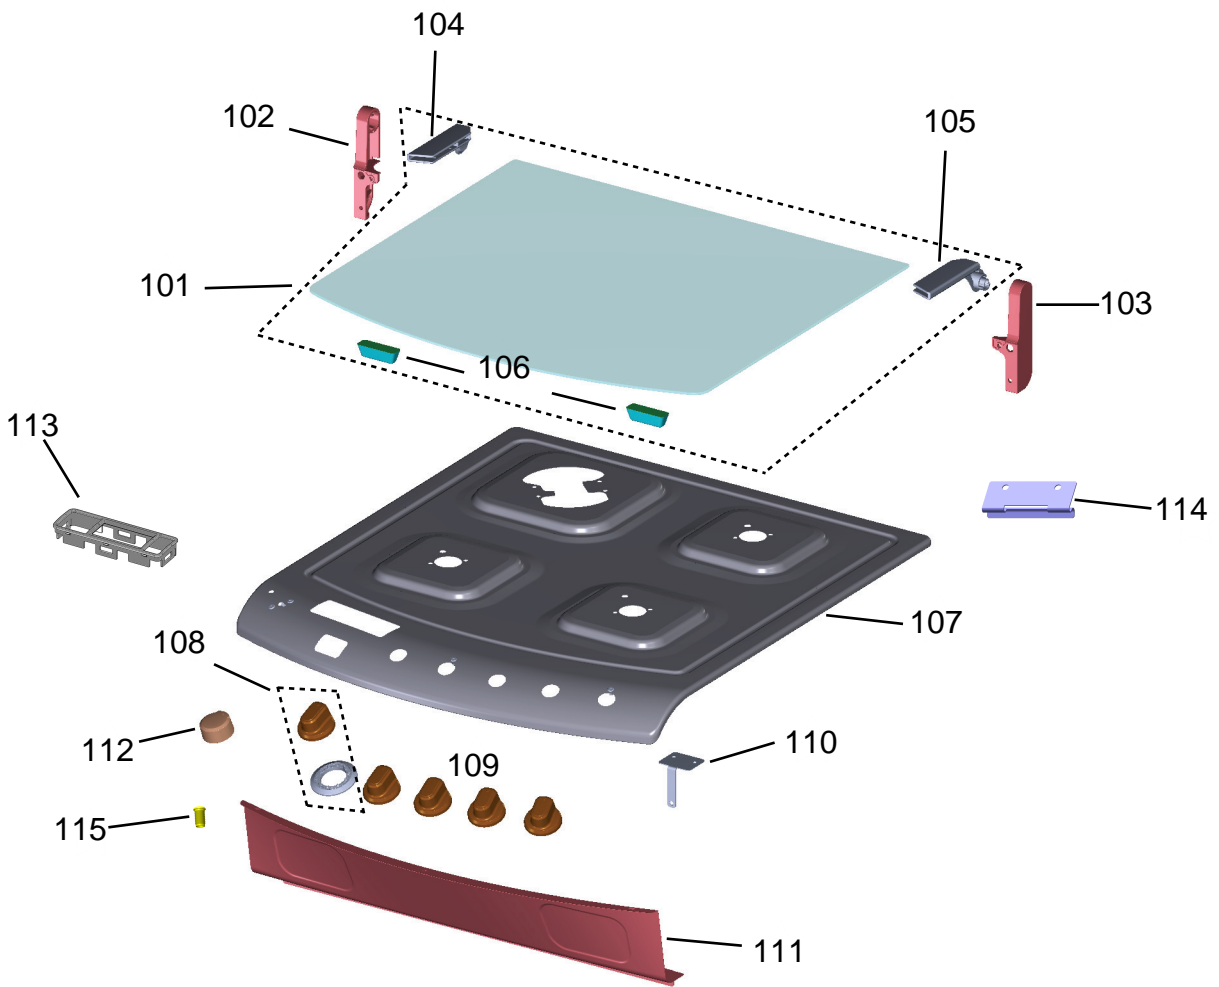

BRASTEMP

CATÁLOGO DE PEÇAS

Fogão 4 Bocas

BFD4TAB

Revisão	Motivo	Páginas Alteradas	Elaborado Por	Revisado Por	Data
00	Clique aqui para digitar texto.	Clique aqui para digitar texto.	Ricardo A Vieira	Clique aqui para digitar texto.	Clique aqui para digitar texto.

*Injetores junto aos suportes

Ref 800 - Essa peça é utilizada apenas para valorização da OS, não existindo fisicamente. Contudo será necessário consultar o BTFG0188 para o correto preenchimento da OS e envio do laudo para CATH.

Ref 800 - Essa peça é utilizada apenas para valorização da OS, não existindo fisicamente. Contudo será necessário consultar o BTFG0188 para o correto preenchimento da OS e envio do laudo para CATH.

700

Foto com a Brastemp
Clique no ícone para ampliar a imagem e visualizar o conteúdo completo do manual.
O ícone de lupa indica que há um conteúdo adicional disponível para este item.
O ícone de documento indica que há um conteúdo adicional disponível para este item.
O ícone de documento indica que há um conteúdo adicional disponível para este item.