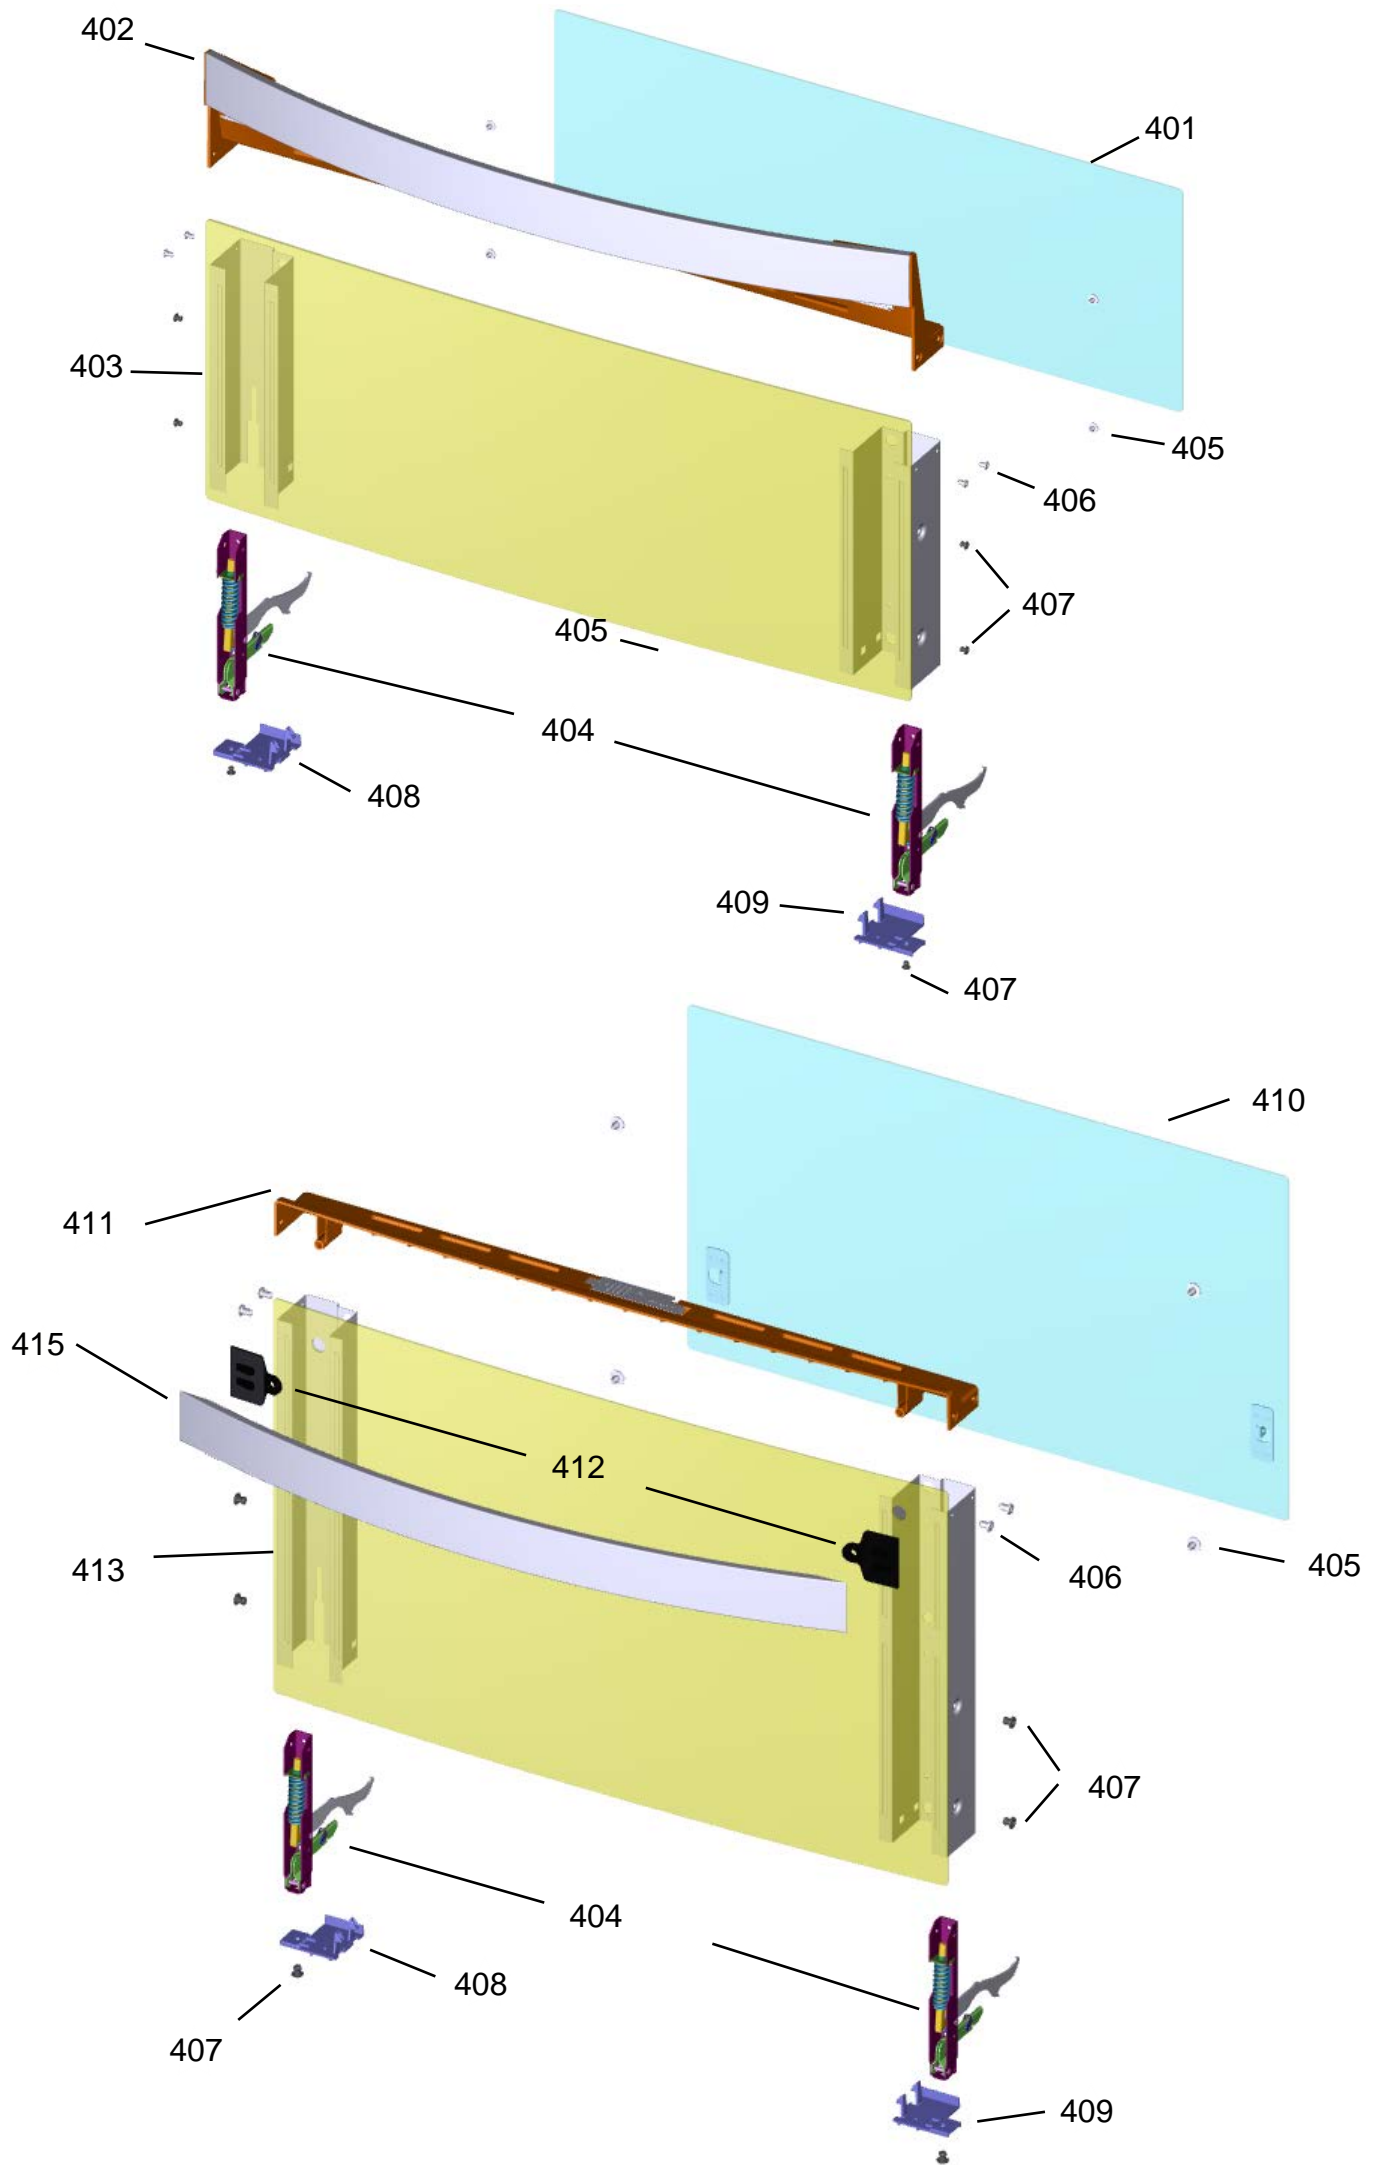

BRASTEMP

CATÁLOGO DE PEÇAS

Fogão 4 Bocas

BFD4TAB

Revisão	Motivo	Páginas Alteradas	Elaborado Por	Revisado Por	Data
00	Clique aqui para digitar texto.	Clique aqui para digitar texto.	Ricardo A Vieira	Clique aqui para digitar texto.	Clique aqui para digitar texto.

*Injetores junto aos suportes

Ref 800 - Essa peça é utilizada apenas para valorização da OS, não existindo fisicamente. Contudo será necessário consultar o BTFG0188 para o correto preenchimento da OS e envio do laudo para CATH.

Ref 800 - Essa peça é utilizada apenas para valorização da OS, não existindo fisicamente. Contudo será necessário consultar o BTFG0188 para o correto preenchimento da OS e envio do laudo para CATH.

700