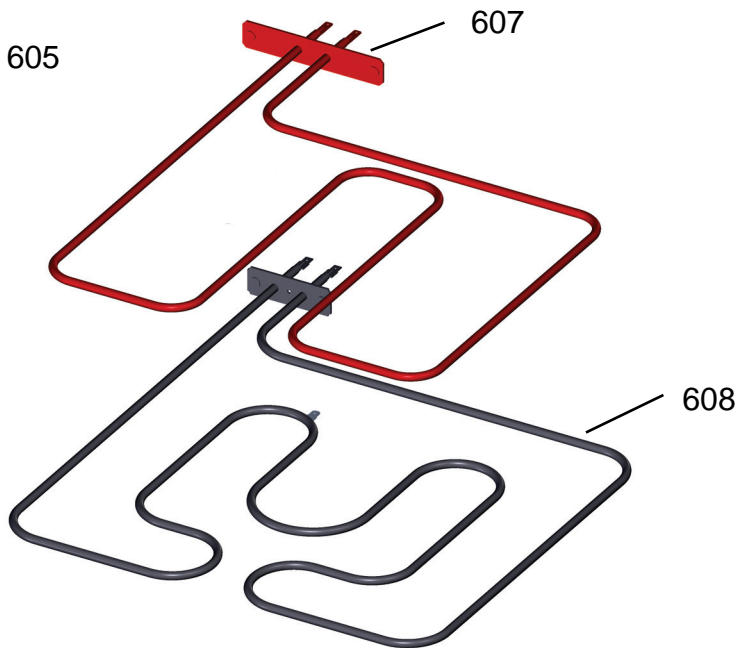

BRASTEMP

CATÁLOGO DE PEÇAS

Fogão 4 Bocas

BFD4TAB

Revisão	Motivo	Páginas Alteradas	Elaborado Por	Revisado Por	Data
00	Clique aqui para digitar texto.	Clique aqui para digitar texto.	Ricardo A Vieira	Clique aqui para digitar texto.	Clique aqui para digitar texto.

*Injetores junto aos suportes

Ref 800 - Essa peça é utilizada apenas para valorização da OS, não existindo fisicamente. Contudo será necessário consultar o BTFG0188 para o correto preenchimento da OS e envio do laudo para CATH.

Ref 800 - Essa peça é utilizada apenas para valorização da OS, não existindo fisicamente. Contudo será necessário consultar o BTFG0188 para o correto preenchimento da OS e envio do laudo para CATH.

700

Foto com a Brastemp
Clique no ícone para ampliar a imagem e visualizar o conteúdo completo do manual.
O ícone de lupa indica que há um conteúdo adicional disponível para este item.
O ícone de documento indica que há um conteúdo adicional disponível para este item.
O ícone de documento indica que há um conteúdo adicional disponível para este item.