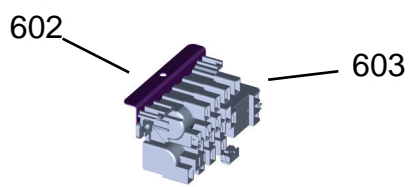

*Injetores junto aos suportes

Ref 800 - Essa peça é utilizada apenas para valorização da OS, não existindo fisicamente. Contudo será necessário consultar o BTFG0188 para o correto preenchimento da OS e envio do laudo para CATH.

Ref 800 - Essa peça é utilizada apenas para valorização da OS, não existindo fisicamente. Contudo será necessário consultar o BTFG0188 para o correto preenchimento da OS e envio do laudo para CATH.

700