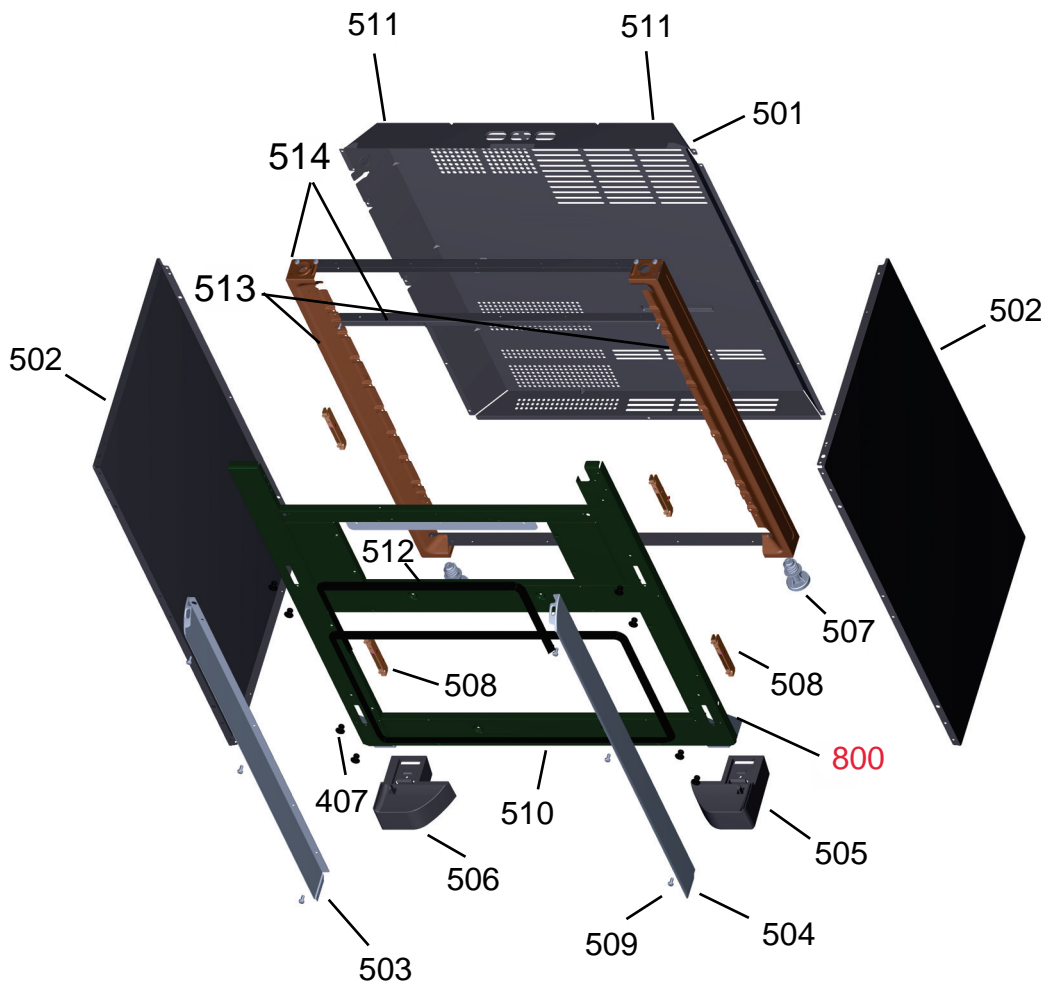

BRASTEMP

CATÁLOGO DE PEÇAS

Fogão 4 Bocas

BFD4TAB

Revisão	Motivo	Páginas Alteradas	Elaborado Por	Revisado Por	Data
00	Clique aqui para digitar texto.	Clique aqui para digitar texto.	Ricardo A Vieira	Clique aqui para digitar texto.	Clique aqui para digitar texto.

*Injetores junto aos suportes

Ref 800 - Essa peça é utilizada apenas para valorização da OS, não existindo fisicamente. Contudo será necessário consultar o BTFG0188 para o correto preenchimento da OS e envio do laudo para CATH.

Ref 800 - Essa peça é utilizada apenas para valorização da OS, não existindo fisicamente. Contudo será necessário consultar o BTFG0188 para o correto preenchimento da OS e envio do laudo para CATH.

700