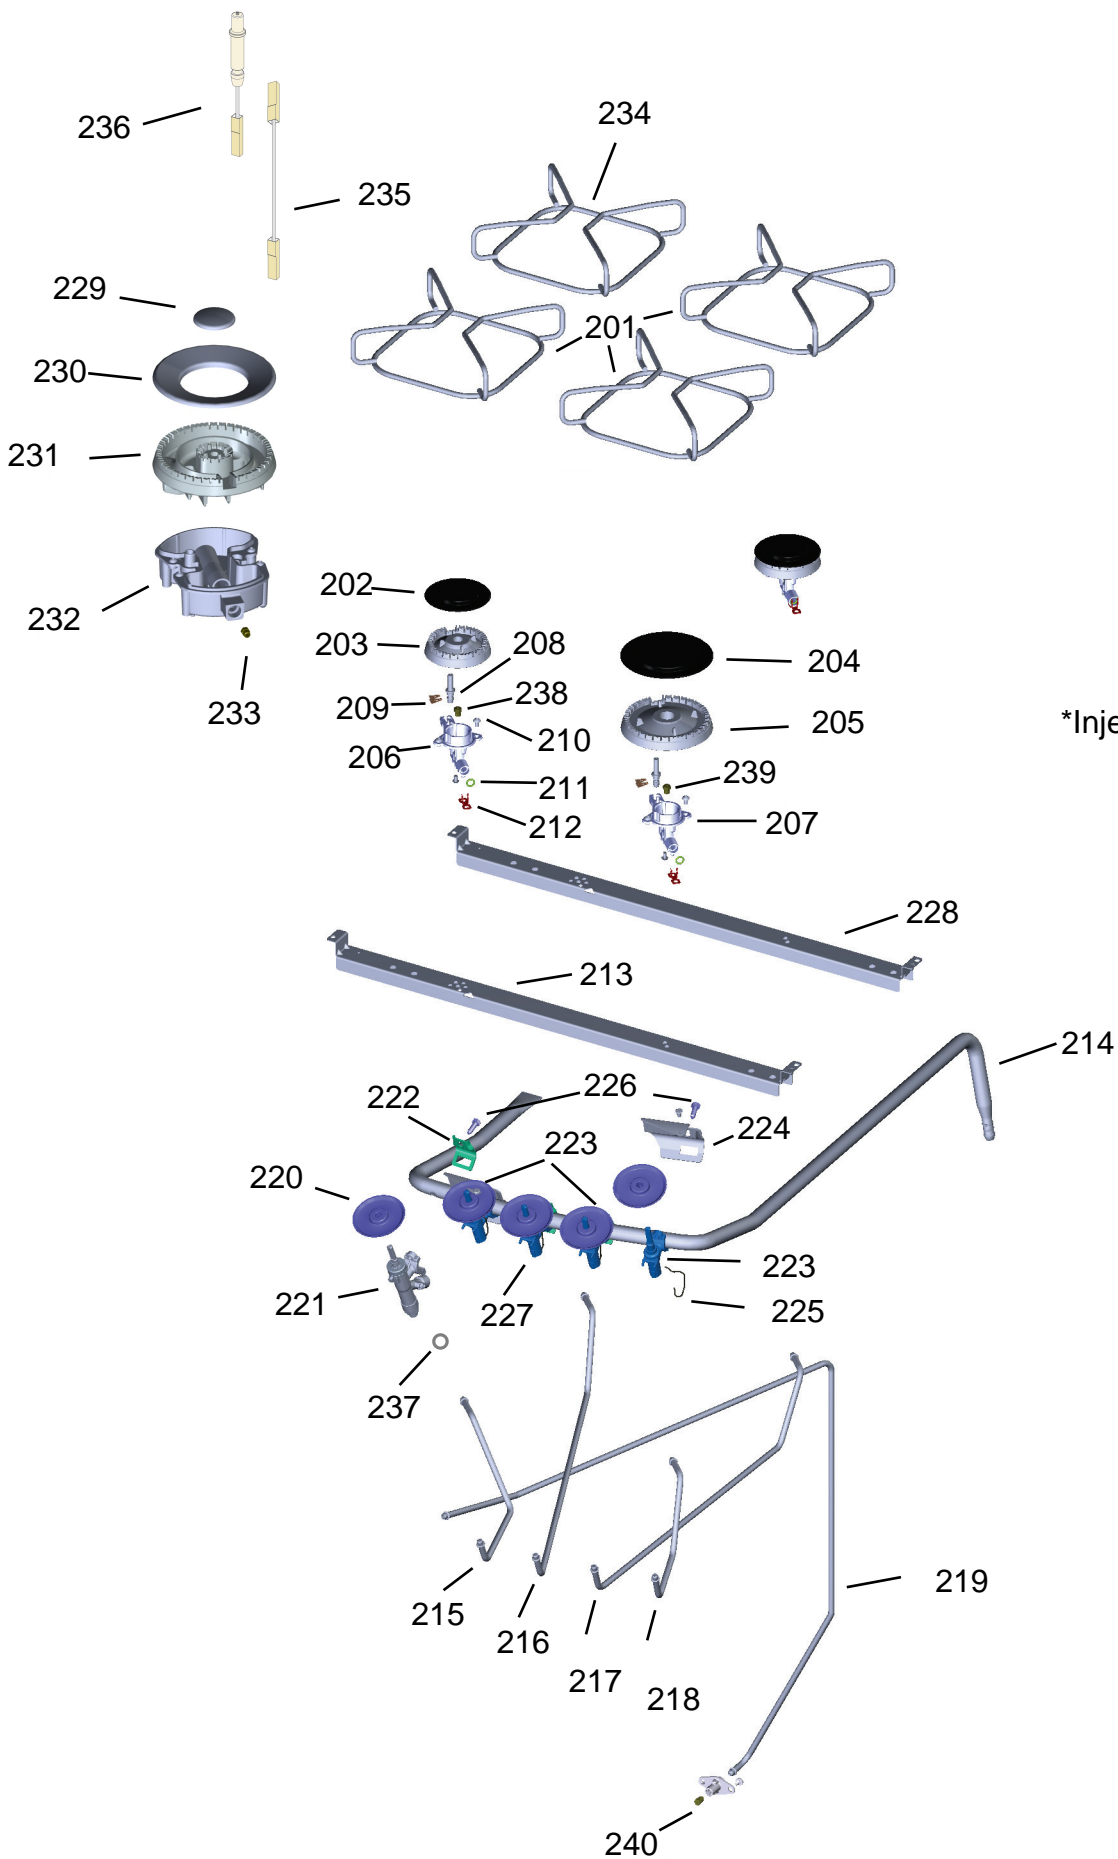

BRASTEMP

CATÁLOGO DE PEÇAS

Fogão 4 Bocas

BFD4TAB

Revisão	Motivo	Páginas Alteradas	Elaborado Por	Revisado Por	Data
00	Clique aqui para digitar texto.	Clique aqui para digitar texto.	Ricardo A Vieira	Clique aqui para digitar texto.	Clique aqui para digitar texto.

*Injetores junto aos suportes

Ref 800 - Essa peça é utilizada apenas para valorização da OS, não existindo fisicamente. Contudo será necessário consultar o BTFG0188 para o correto preenchimento da OS e envio do laudo para CATH.

Ref 800 - Essa peça é utilizada apenas para valorização da OS, não existindo fisicamente. Contudo será necessário consultar o BTFG0188 para o correto preenchimento da OS e envio do laudo para CATH.

700

709

712

713

714

715

716

717

718