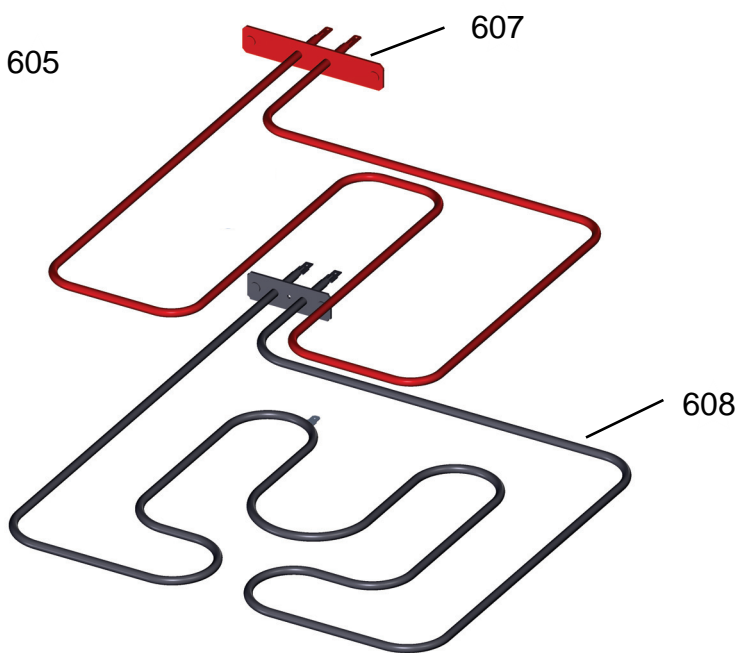

BRASTEMP

CATÁLOGO DE PEÇAS

Fogão 4 Bocas

BFD4TAB

Revisão	Motivo	Páginas Alteradas	Elaborado Por	Revisado Por	Data
00	Clique aqui para digitar texto.	Clique aqui para digitar texto.	Ricardo A Vieira	Clique aqui para digitar texto.	Clique aqui para digitar texto.

*Injetores junto aos suportes

Ref 800 - Essa peça é utilizada apenas para valorização da OS, não existindo fisicamente. Contudo será necessário consultar o BTFG0188 para o correto preenchimento da OS e envio do laudo para CATH.

Ref 800 - Essa peça é utilizada apenas para valorização da OS, não existindo fisicamente. Contudo será necessário consultar o BTFG0188 para o correto preenchimento da OS e envio do laudo para CATH.

700