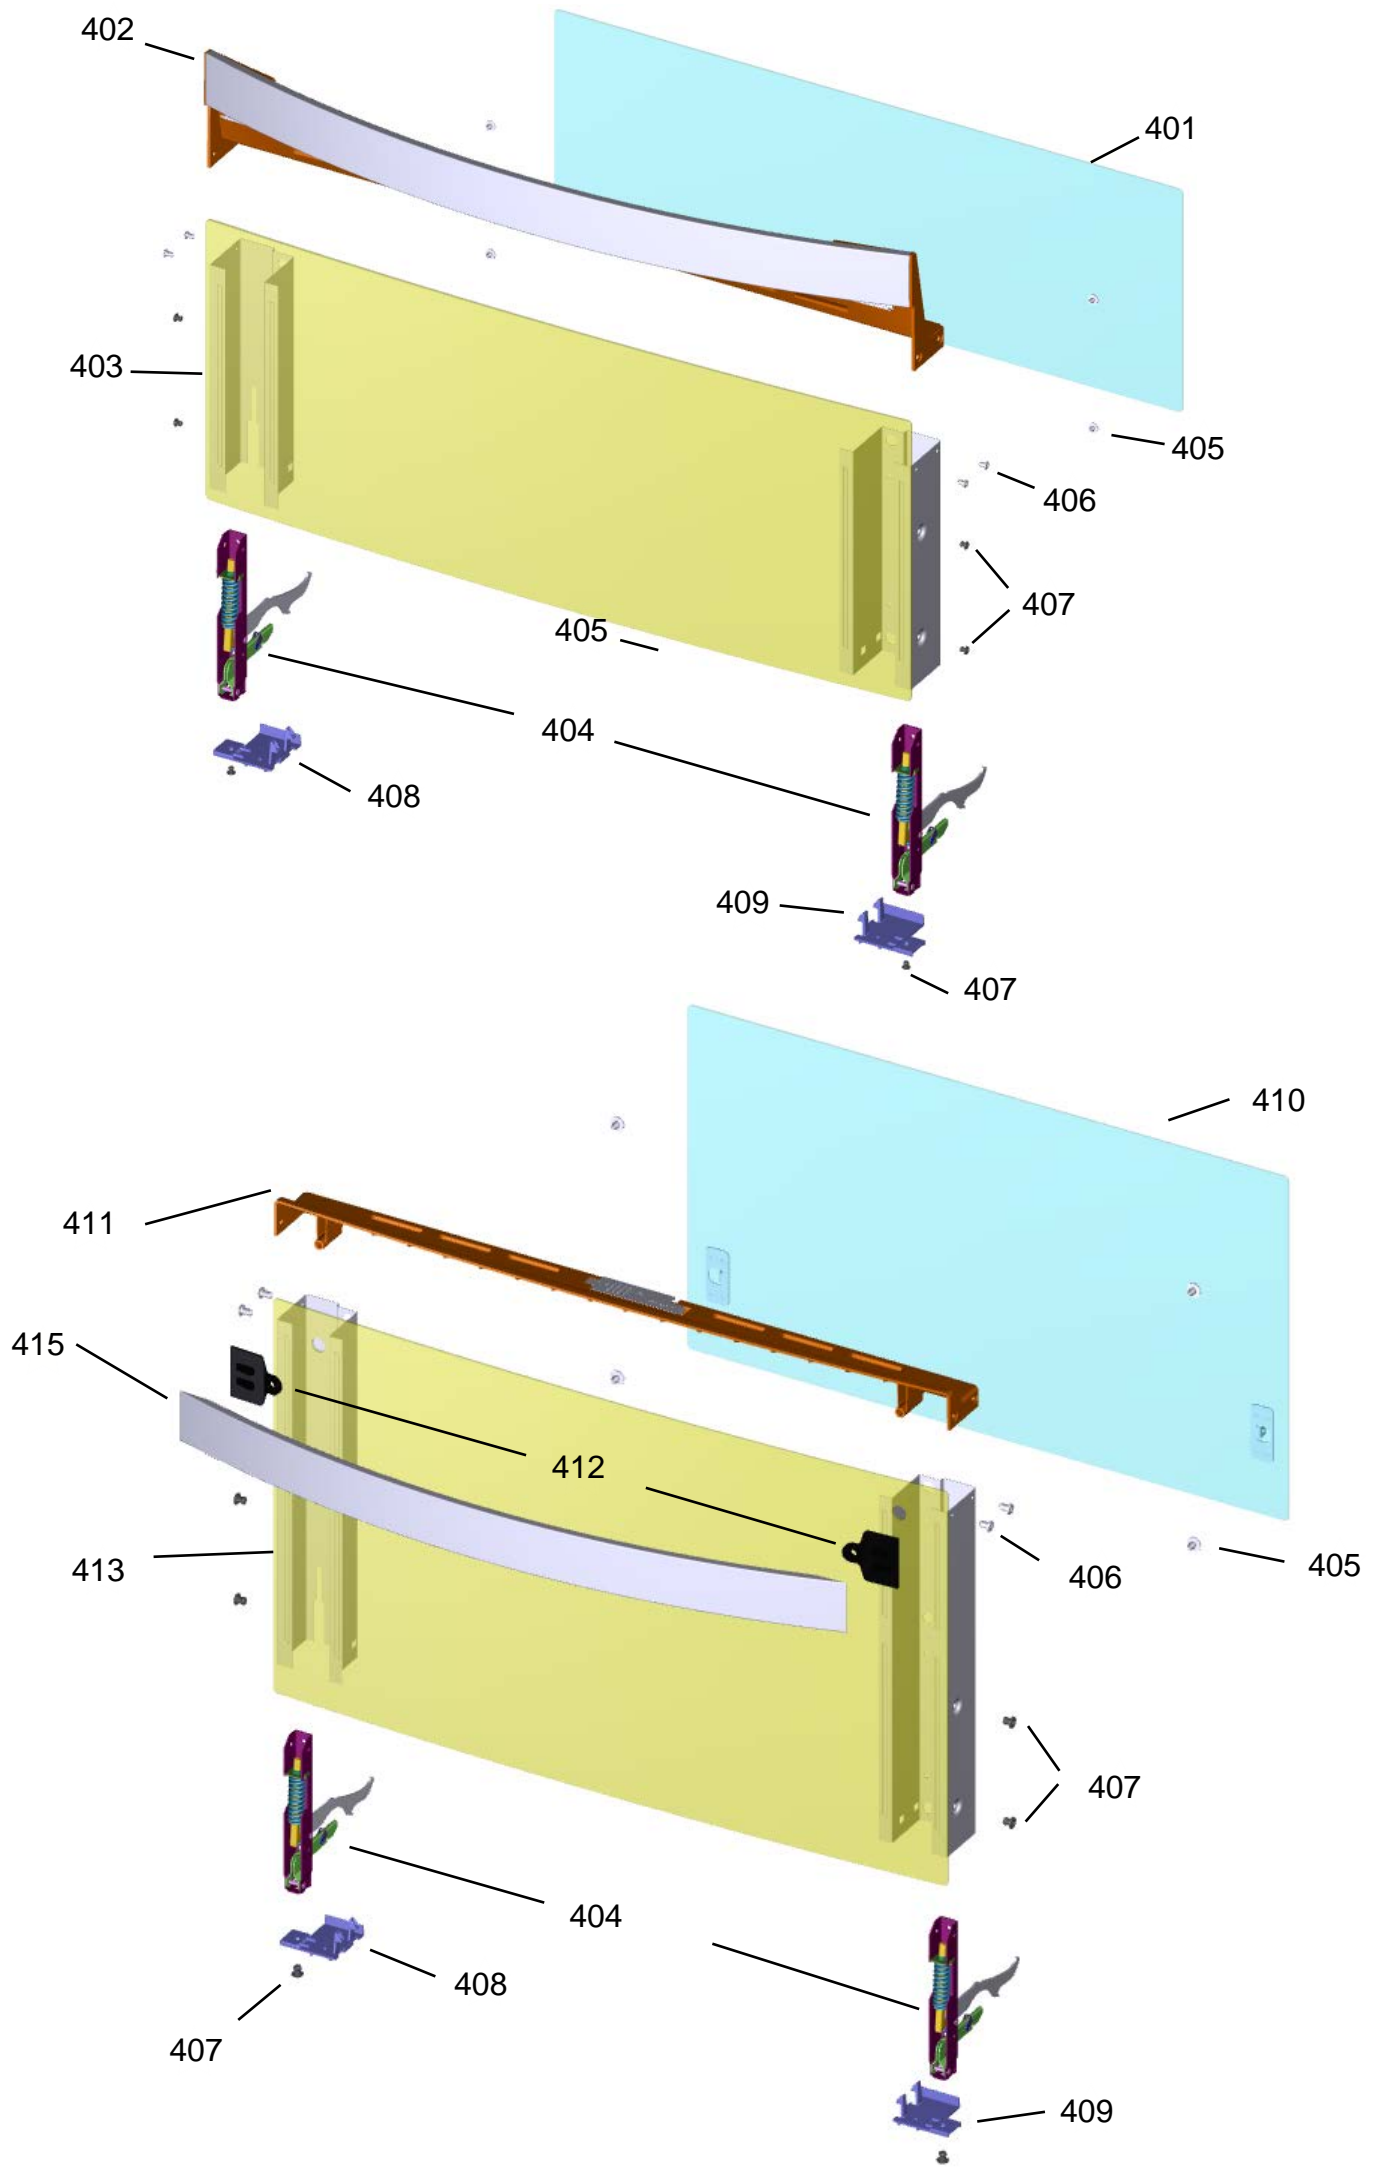

BRASTEMP

CATÁLOGO DE PEÇAS

Fogão 4 Bocas

BFD4TAB

Revisão	Motivo	Páginas Alteradas	Elaborado Por	Revisado Por	Data
00	Clique aqui para digitar texto.	Clique aqui para digitar texto.	Ricardo A Vieira	Clique aqui para digitar texto.	Clique aqui para digitar texto.

*Injetores junto aos suportes

Ref 800 - Essa peça é utilizada apenas para valorização da OS, não existindo fisicamente. Contudo será necessário consultar o BTFG0188 para o correto preenchimento da OS e envio do laudo para CATH.

Ref 800 - Essa peça é utilizada apenas para valorização da OS, não existindo fisicamente. Contudo será necessário consultar o BTFG0188 para o correto preenchimento da OS e envio do laudo para CATH.

700