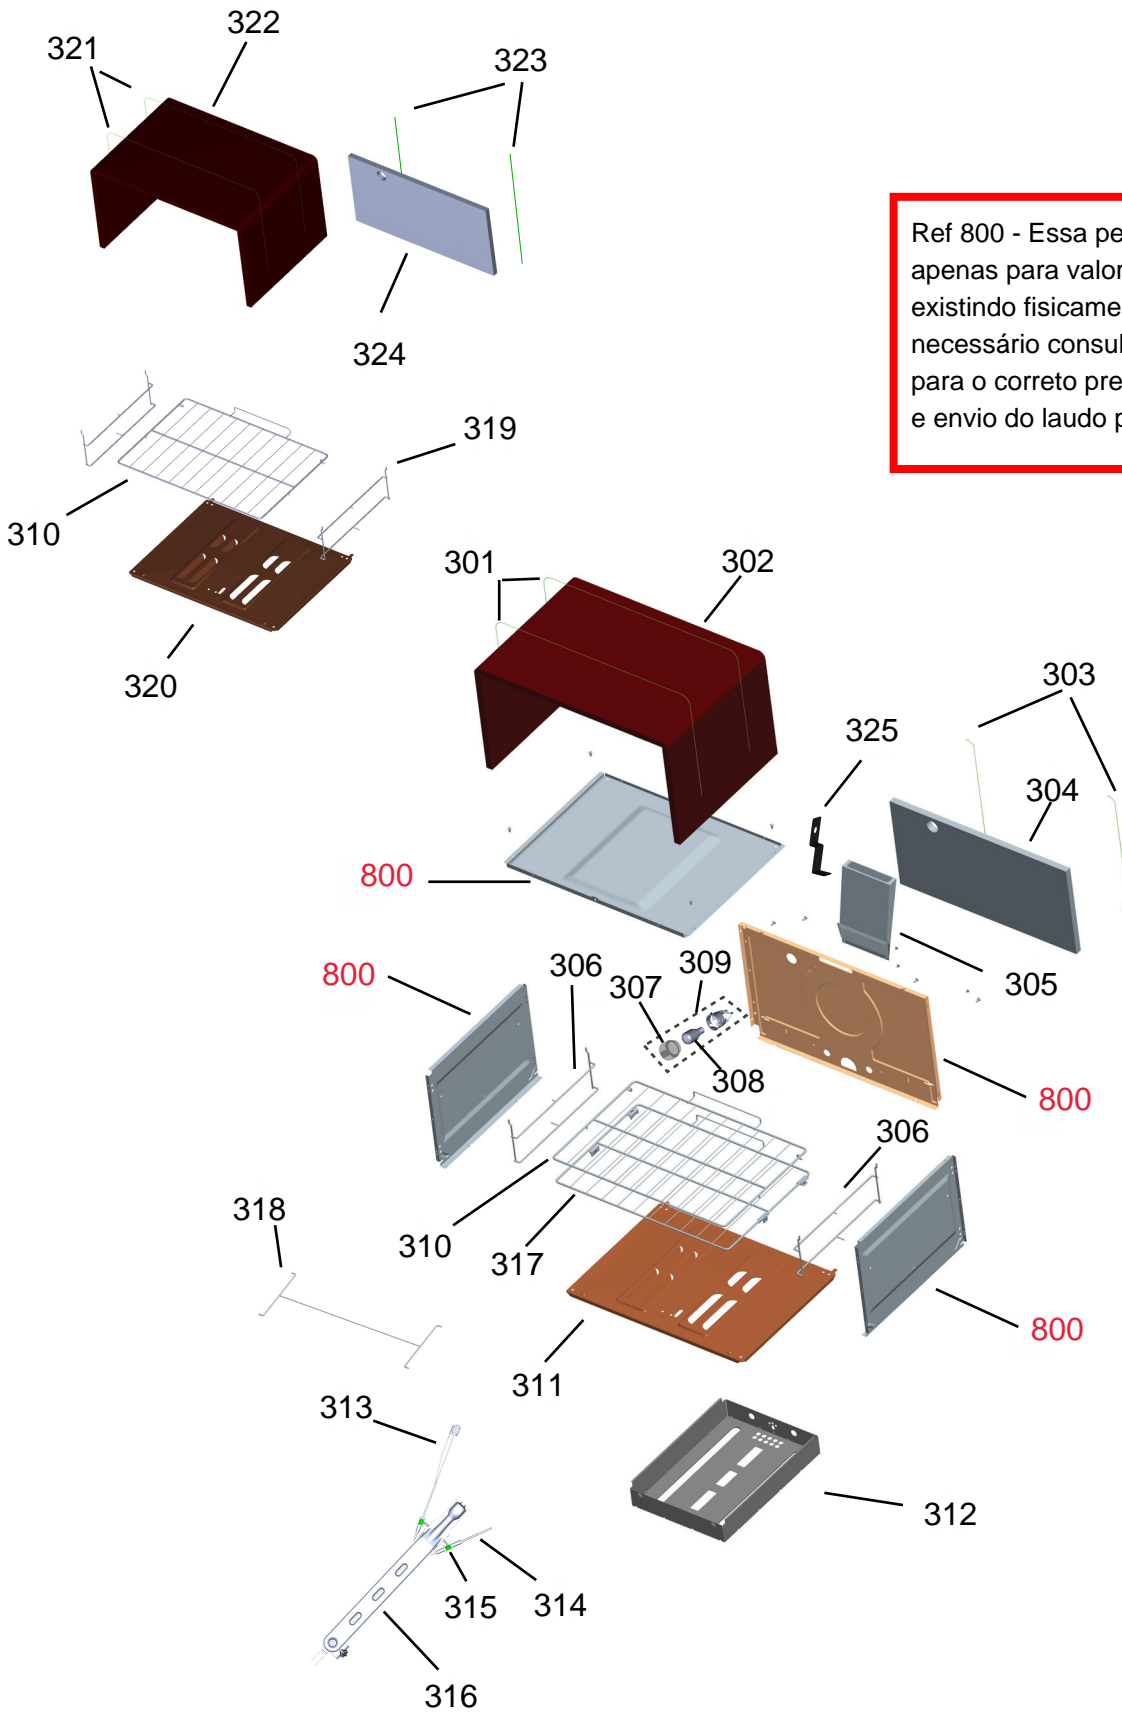

BRASTEMP

CATÁLOGO DE PEÇAS

Fogão 4 Bocas

BFD4TAB

Revisão	Motivo	Páginas Alteradas	Elaborado Por	Revisado Por	Data
00	Clique aqui para digitar texto.	Clique aqui para digitar texto.	Ricardo A Vieira	Clique aqui para digitar texto.	Clique aqui para digitar texto.

*Injetores junto aos suportes

Ref 800 - Essa peça é utilizada apenas para valorização da OS, não existindo fisicamente. Contudo será necessário consultar o BTFG0188 para o correto preenchimento da OS e envio do laudo para CATH.

Ref 800 - Essa peça é utilizada apenas para valorização da OS, não existindo fisicamente. Contudo será necessário consultar o BTFG0188 para o correto preenchimento da OS e envio do laudo para CATH.

700

709

712

713

714

715

716

717

718