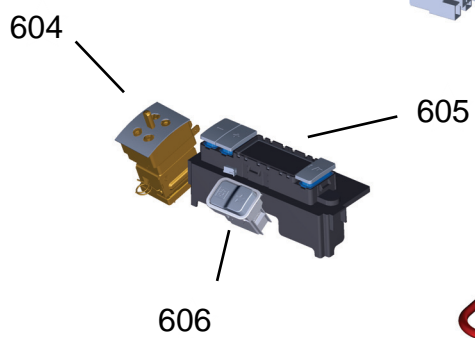

*Injetores junto aos suportes

Ref 800 - Essa peça é utilizada apenas para valorização da OS, não existindo fisicamente. Contudo será necessário consultar o BTFG0188 para o correto preenchimento da OS e envio do laudo para CATH.

Ref 800 - Essa peça é utilizada apenas para valorização da OS, não existindo fisicamente. Contudo será necessário consultar o BTFG0188 para o correto preenchimento da OS e envio do laudo para CATH.

700