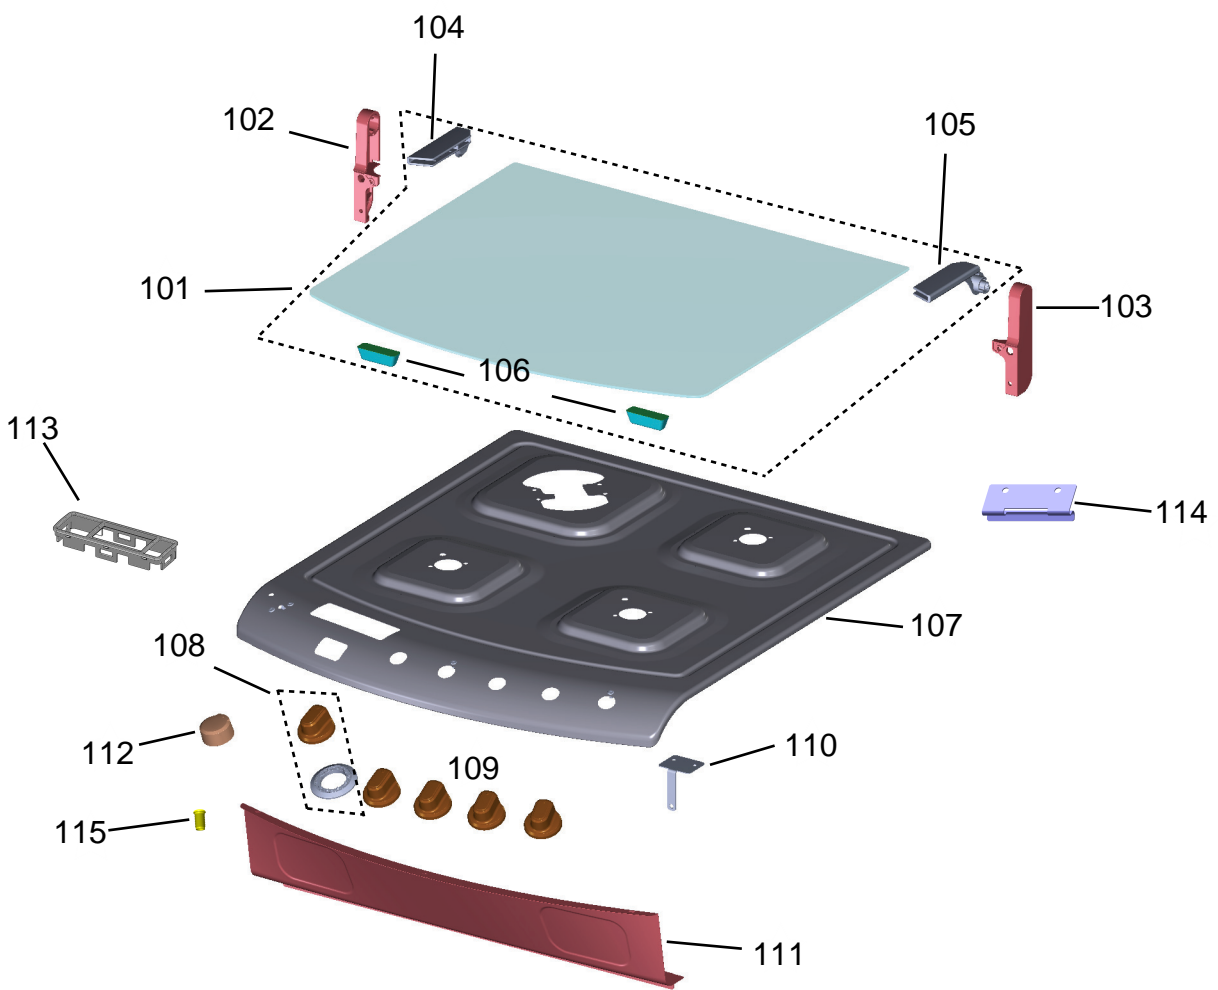

BRASTEMP

CATÁLOGO DE PEÇAS

Fogão 4 Bocas

BFD4TAB

Revisão	Motivo	Páginas Alteradas	Elaborado Por	Revisado Por	Data
00	Clique aqui para digitar texto.	Clique aqui para digitar texto.	Ricardo A Vieira	Clique aqui para digitar texto.	Clique aqui para digitar texto.

*Injetores junto aos suportes

Ref 800 - Essa peça é utilizada apenas para valorização da OS, não existindo fisicamente. Contudo será necessário consultar o BTFG0188 para o correto preenchimento da OS e envio do laudo para CATH.

Ref 800 - Essa peça é utilizada apenas para valorização da OS, não existindo fisicamente. Contudo será necessário consultar o BTFG0188 para o correto preenchimento da OS e envio do laudo para CATH.

700