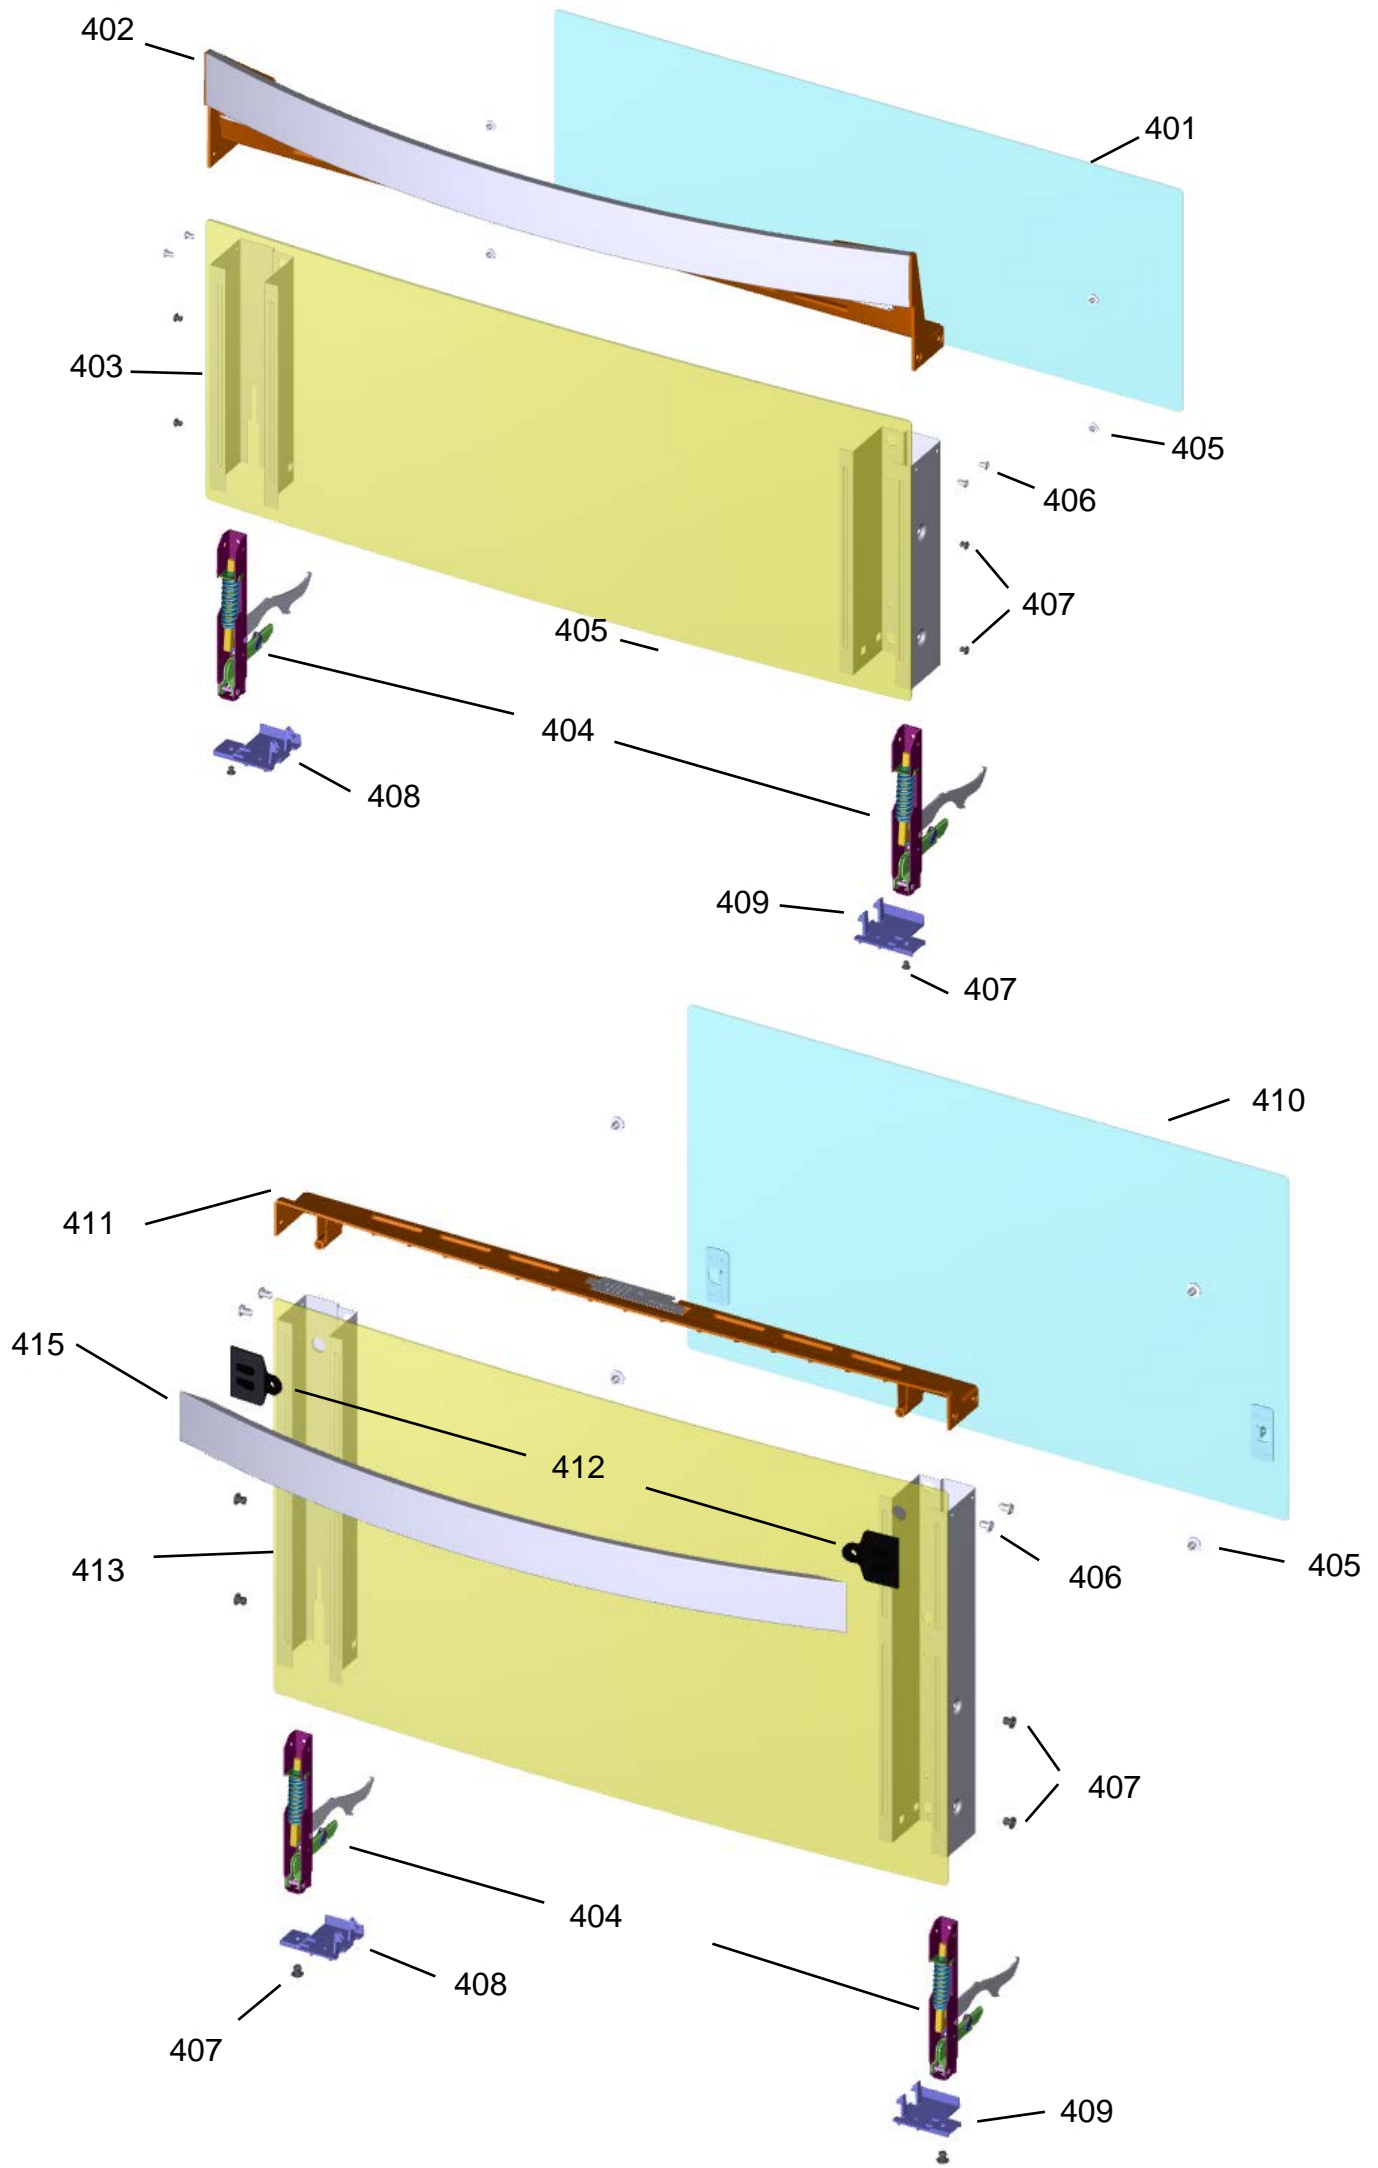

BRASTEMP

CATÁLOGO DE PEÇAS

Fogão 4 Bocas

BFD4TAR

| Revisão | Motivo | Páginas Alteradas | Elaborado Por | Revisado Por | Data |
|---------|---------------------------------|---------------------------------|------------------|---------------------------------|---------------------------------|
| 00 | Clique aqui para digitar texto. | Clique aqui para digitar texto. | Ricardo A Vieira | Clique aqui para digitar texto. | Clique aqui para digitar texto. |

*Injetores junto aos suportes

Ref 800 - Essa peça é utilizada apenas para valorização da OS, não existindo fisicamente. Contudo será necessário consultar o BTFG0188 para o correto preenchimento da OS e envio do laudo para CATH.

Ref 800 - Essa peça é utilizada apenas para valorização da OS, não existindo fisicamente. Contudo será necessário consultar o BTFG0188 para o correto preenchimento da OS e envio do laudo para CATH.

700