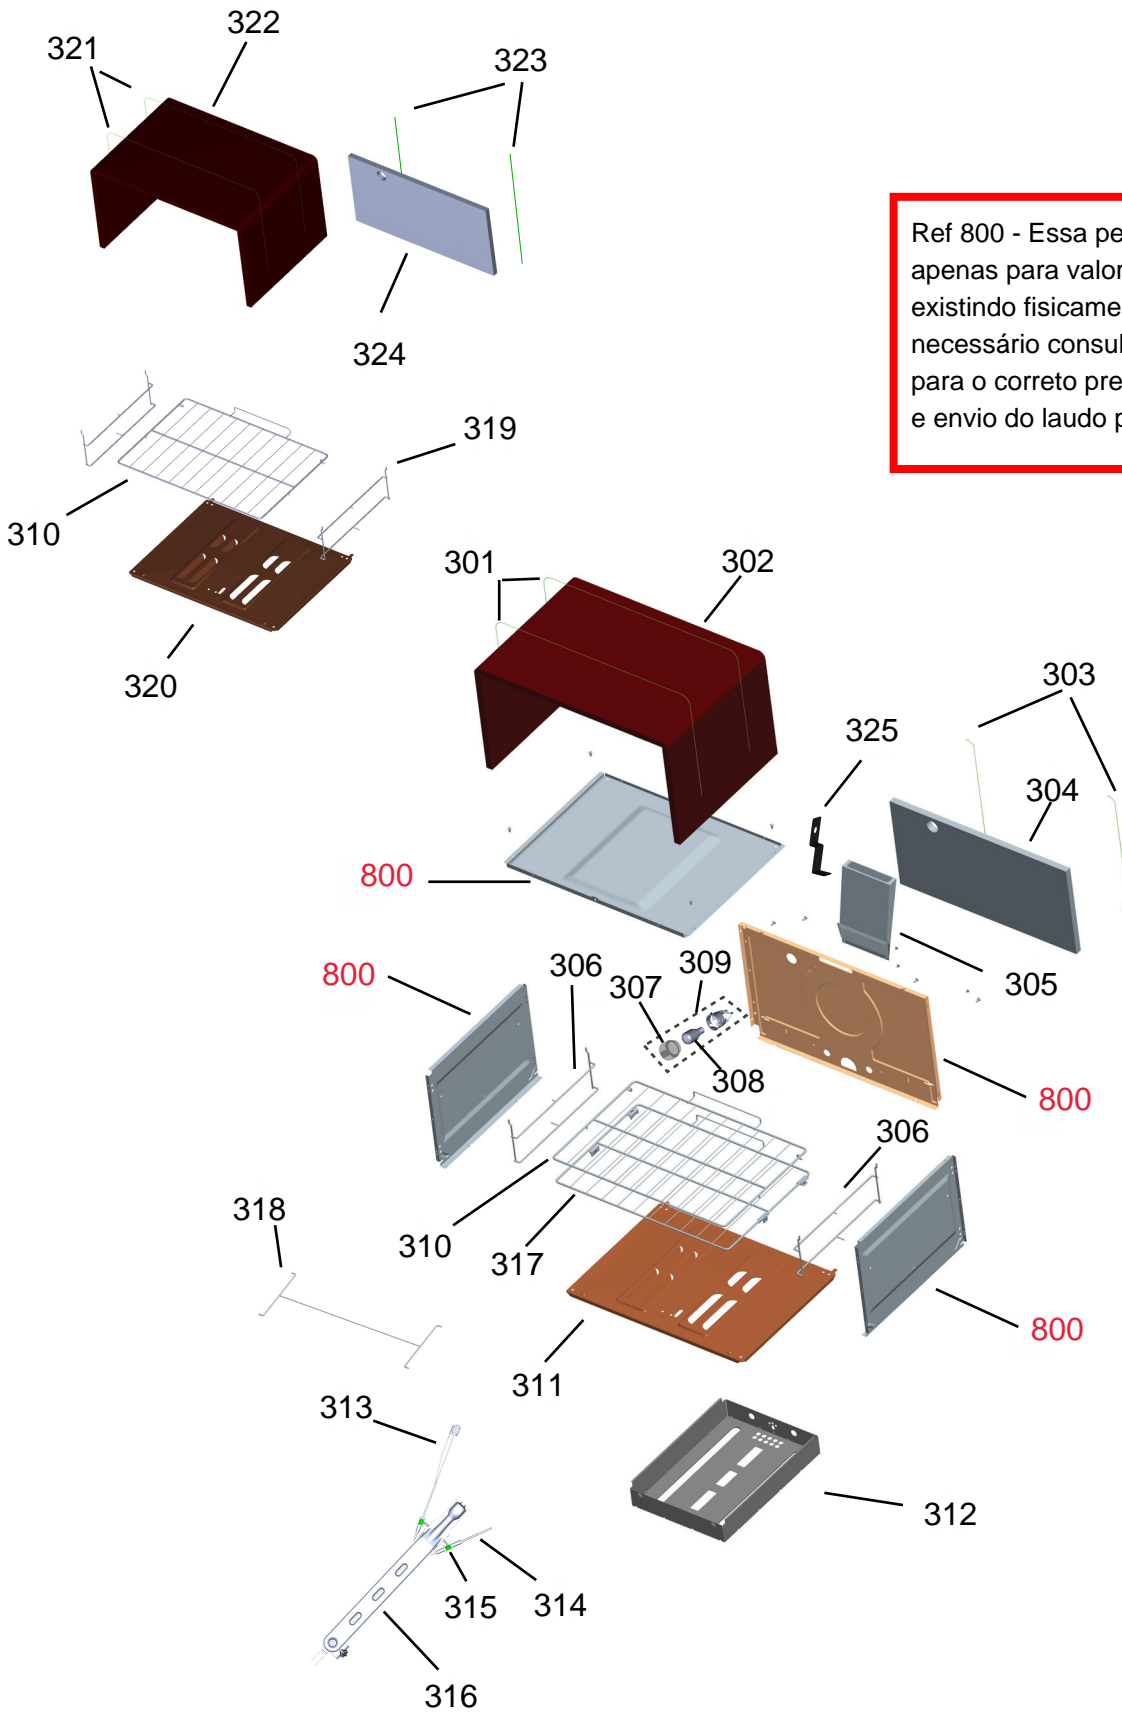

BRASTEMP

CATÁLOGO DE PEÇAS

Fogão 4 Bocas

BFD4TAR

| Revisão | Motivo | Páginas Alteradas | Elaborado Por | Revisado Por | Data |
|---------|---------------------------------|---------------------------------|------------------|---------------------------------|---------------------------------|
| 00 | Clique aqui para digitar texto. | Clique aqui para digitar texto. | Ricardo A Vieira | Clique aqui para digitar texto. | Clique aqui para digitar texto. |

*Injetores junto aos suportes

Ref 800 - Essa peça é utilizada apenas para valorização da OS, não existindo fisicamente. Contudo será necessário consultar o BTFG0188 para o correto preenchimento da OS e envio do laudo para CATH.

Ref 800 - Essa peça é utilizada apenas para valorização da OS, não existindo fisicamente. Contudo será necessário consultar o BTFG0188 para o correto preenchimento da OS e envio do laudo para CATH.

700

709

712

713

714

715

716

717

718