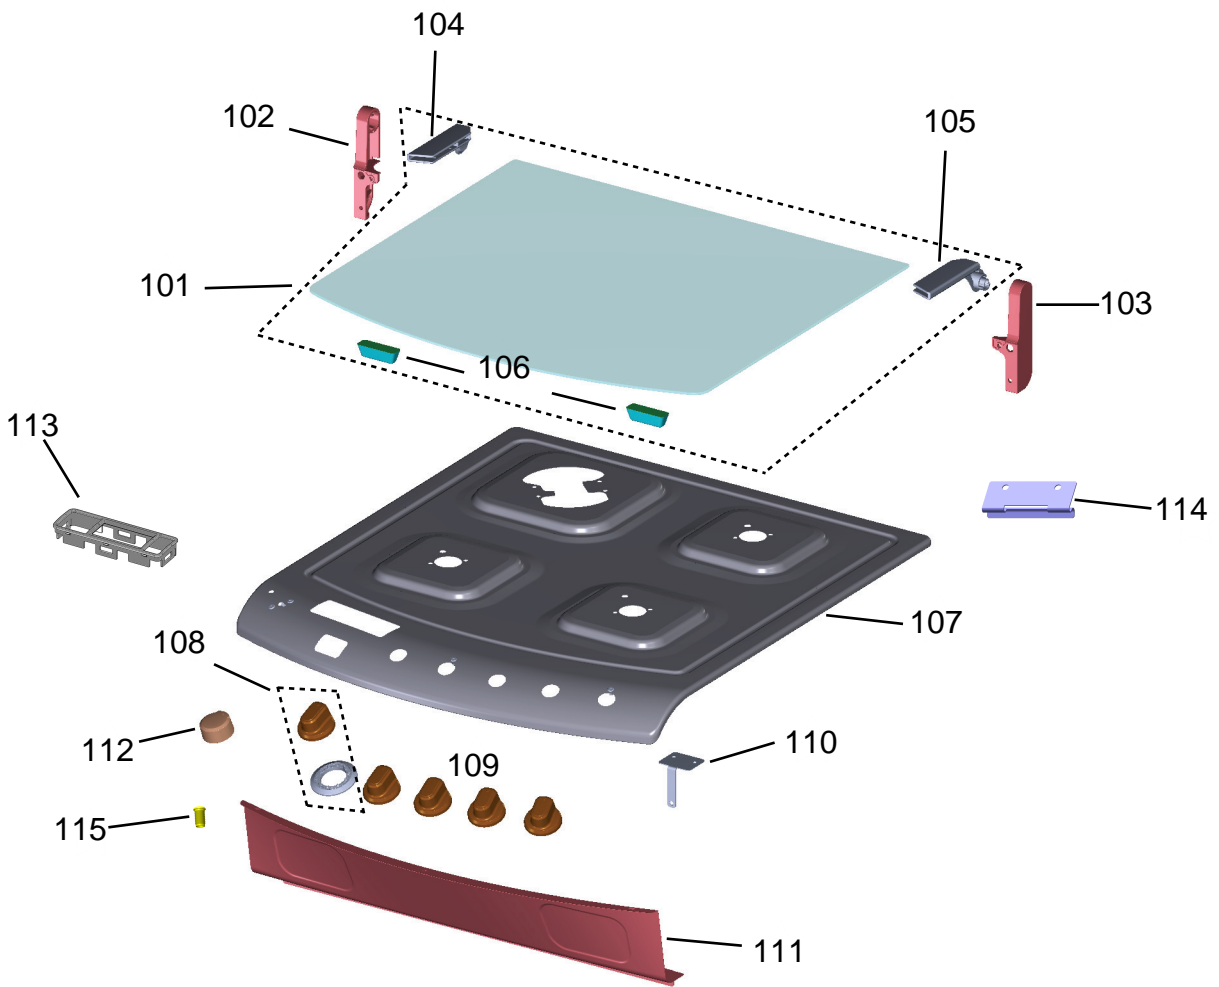

BRASTEMP

CATÁLOGO DE PEÇAS

Fogão 4 Bocas

BFD4TAR

| Revisão | Motivo | Páginas Alteradas | Elaborado Por | Revisado Por | Data |
|---------|---------------------------------|---------------------------------|------------------|---------------------------------|---------------------------------|
| 00 | Clique aqui para digitar texto. | Clique aqui para digitar texto. | Ricardo A Vieira | Clique aqui para digitar texto. | Clique aqui para digitar texto. |

*Injetores junto aos suportes

Ref 800 - Essa peça é utilizada apenas para valorização da OS, não existindo fisicamente. Contudo será necessário consultar o BTFG0188 para o correto preenchimento da OS e envio do laudo para CATH.

Ref 800 - Essa peça é utilizada apenas para valorização da OS, não existindo fisicamente. Contudo será necessário consultar o BTFG0188 para o correto preenchimento da OS e envio do laudo para CATH.

700