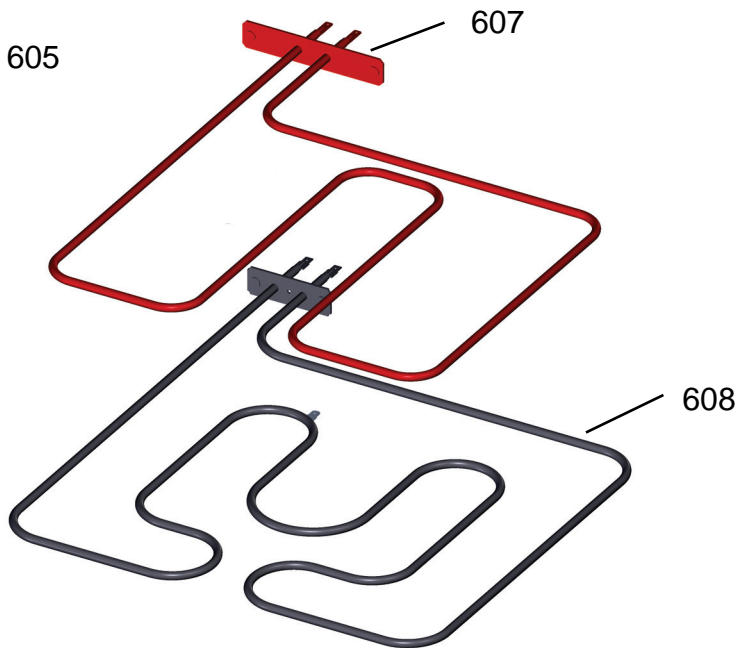

*Injetores junto aos suportes

Ref 800 - Essa peça é utilizada apenas para valorização da OS, não existindo fisicamente. Contudo será necessário consultar o BTFG0188 para o correto preenchimento da OS e envio do laudo para CATH.

Ref 800 - Essa peça é utilizada apenas para valorização da OS, não existindo fisicamente. Contudo será necessário consultar o BTFG0188 para o correto preenchimento da OS e envio do laudo para CATH.

700