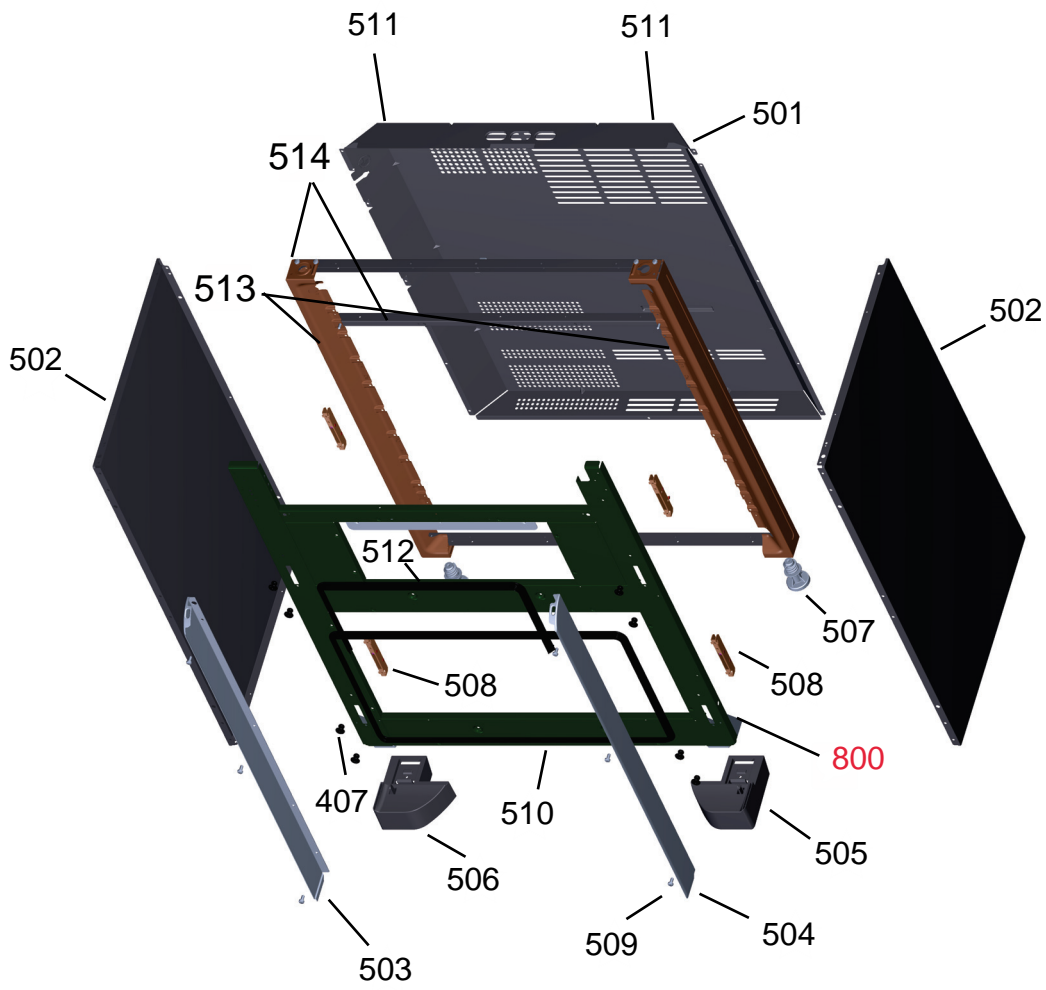

BRASTEMP

CATÁLOGO DE PEÇAS

Fogão 4 Bocas

BFD4TAR

| Revisão | Motivo | Páginas Alteradas | Elaborado Por | Revisado Por | Data |
|---------|---------------------------------|---------------------------------|------------------|---------------------------------|---------------------------------|
| 00 | Clique aqui para digitar texto. | Clique aqui para digitar texto. | Ricardo A Vieira | Clique aqui para digitar texto. | Clique aqui para digitar texto. |

*Injetores junto aos suportes

Ref 800 - Essa peça é utilizada apenas para valorização da OS, não existindo fisicamente. Contudo será necessário consultar o BTFG0188 para o correto preenchimento da OS e envio do laudo para CATH.

Ref 800 - Essa peça é utilizada apenas para valorização da OS, não existindo fisicamente. Contudo será necessário consultar o BTFG0188 para o correto preenchimento da OS e envio do laudo para CATH.

700