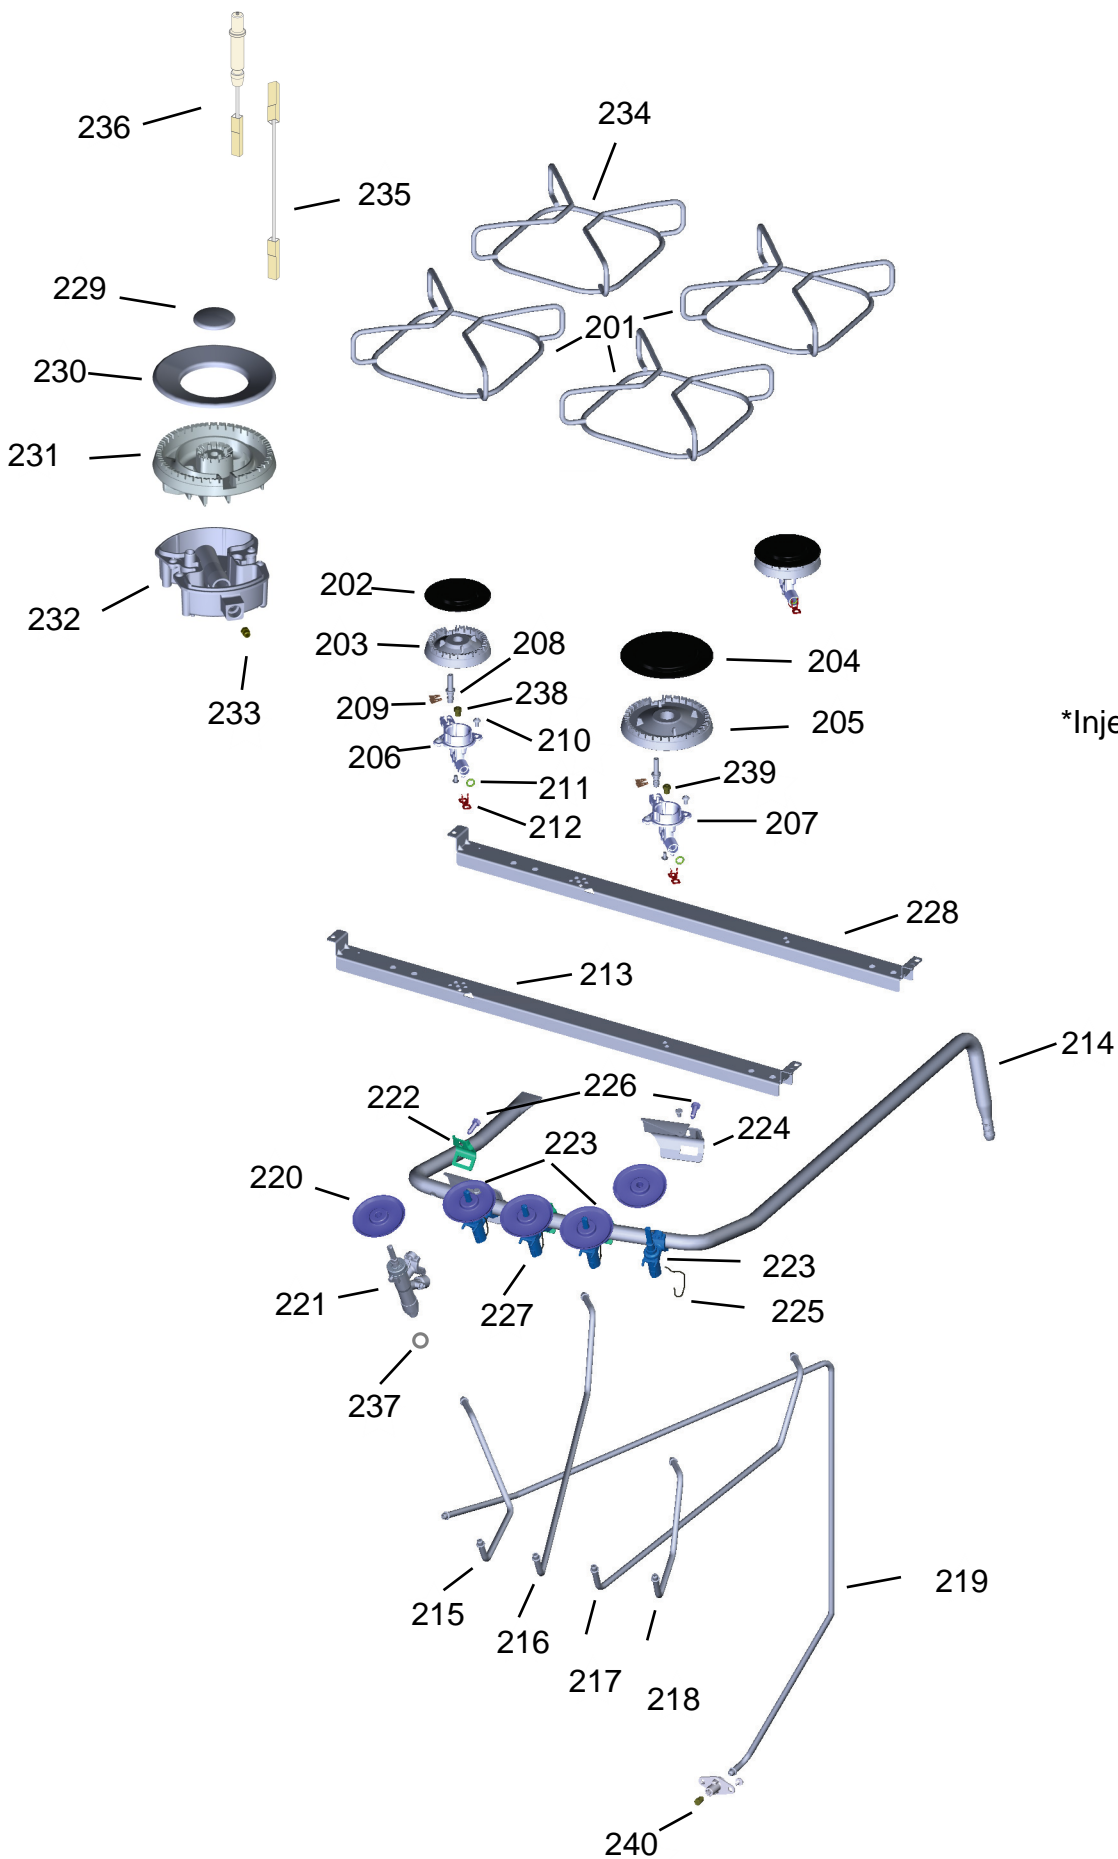

BRASTEMP

CATÁLOGO DE PEÇAS

Fogão 4 Bocas

BFD4TAR

| Revisão | Motivo | Páginas Alteradas | Elaborado Por | Revisado Por | Data |
|---------|---------------------------------|---------------------------------|------------------|---------------------------------|---------------------------------|
| 00 | Clique aqui para digitar texto. | Clique aqui para digitar texto. | Ricardo A Vieira | Clique aqui para digitar texto. | Clique aqui para digitar texto. |

*Injetores junto aos suportes

Ref 800 - Essa peça é utilizada apenas para valorização da OS, não existindo fisicamente. Contudo será necessário consultar o BTFG0188 para o correto preenchimento da OS e envio do laudo para CATH.

Ref 800 - Essa peça é utilizada apenas para valorização da OS, não existindo fisicamente. Contudo será necessário consultar o BTFG0188 para o correto preenchimento da OS e envio do laudo para CATH.

700

709

712

713

714

715

716

717

718