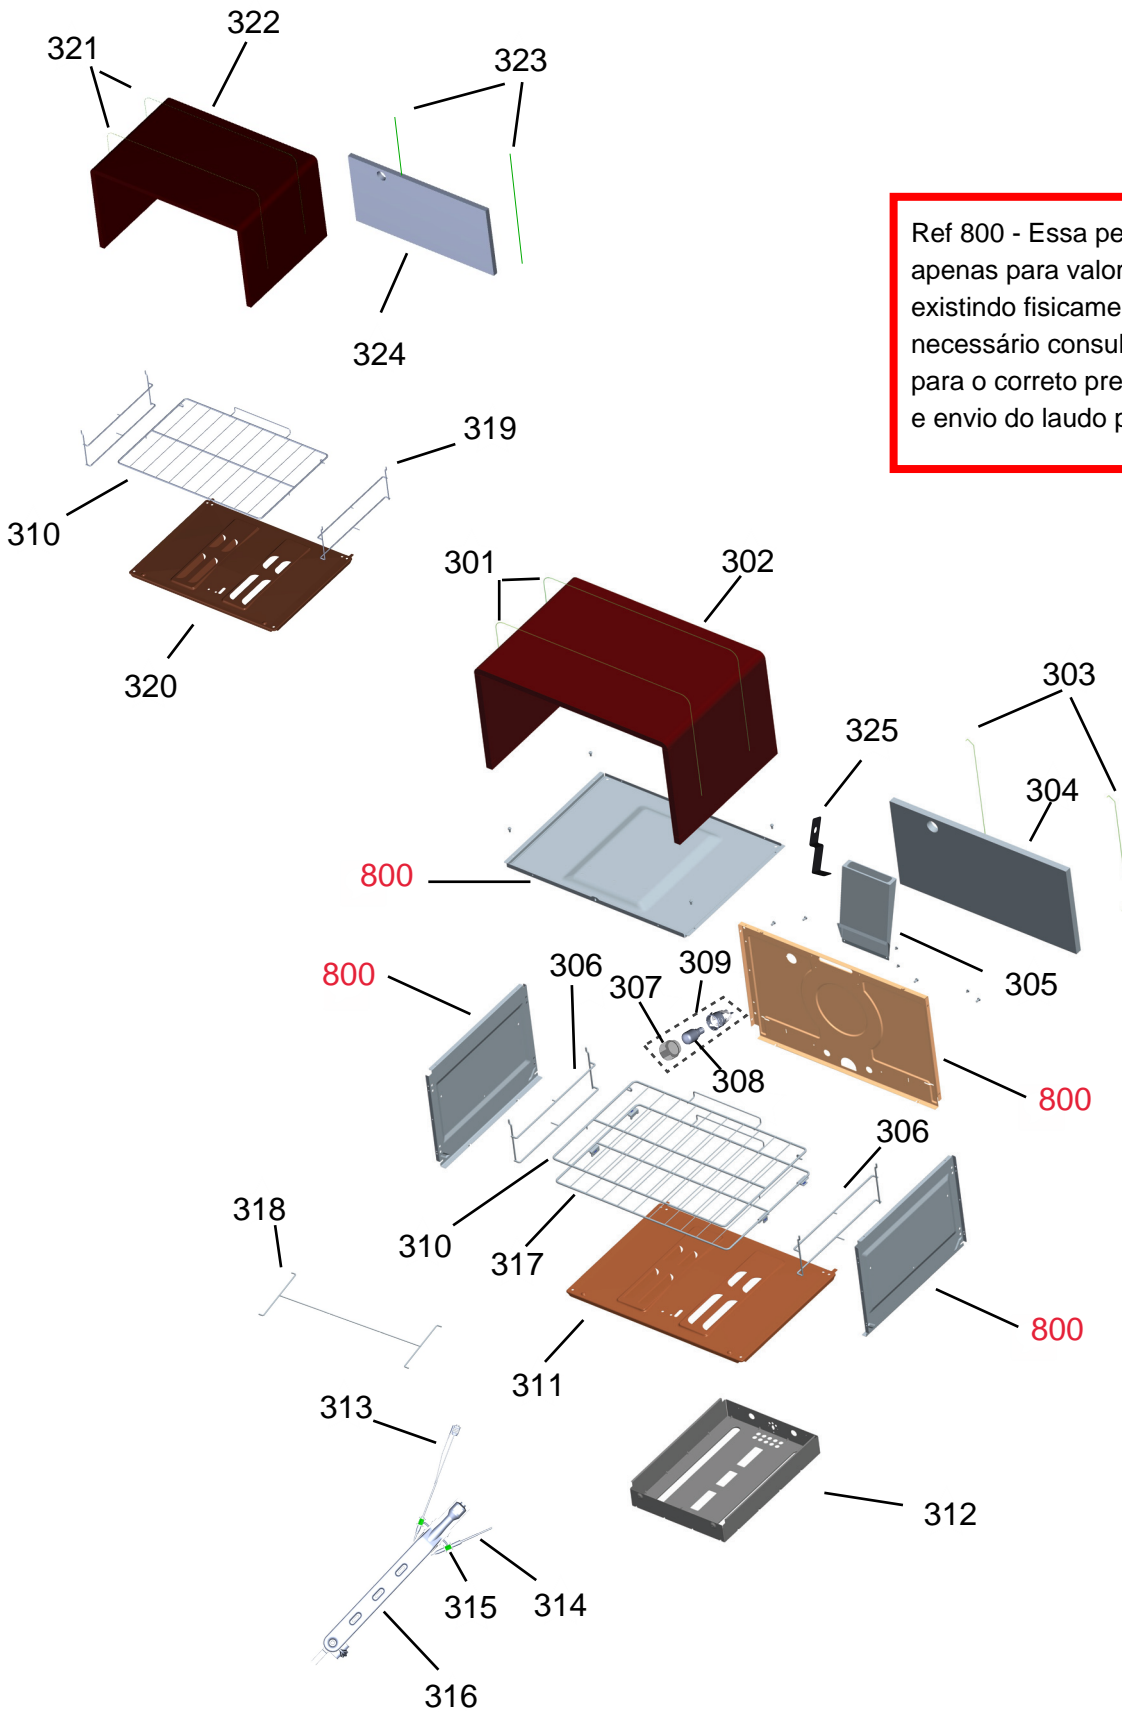

CATÁLOGO DE PEÇAS

Fogão 4 Bocas

BFD4TAR

Revisão	Motivo	Páginas Alteradas	Elaborado Por	Revisado Por	Data
00	Clique aqui para digitar texto.	Clique aqui para digitar texto.	Ricardo A Vieira	Clique aqui para digitar texto.	Clique aqui para digitar texto.

*Injetores junto aos suportes

Ref 800 - Essa peça é utilizada apenas para valorização da OS, não existindo fisicamente. Contudo será necessário consultar o BTFG0188 para o correto preenchimento da OS e envio do laudo para CATH.

Ref 800 - Essa peça é utilizada apenas para valorização da OS, não existindo fisicamente. Contudo será necessário consultar o BTFG0188 para o correto preenchimento da OS e envio do laudo para CATH.

700

Foto com a Brastemp
Clique no ícone para ampliar a imagem e visualizar o conteúdo completo do manual.
O ícone de lupa indica que há um conteúdo adicional disponível para este item.
O ícone de seta indica que há um conteúdo adicional disponível para este item.
O ícone de seta indica que há um conteúdo adicional disponível para este item.