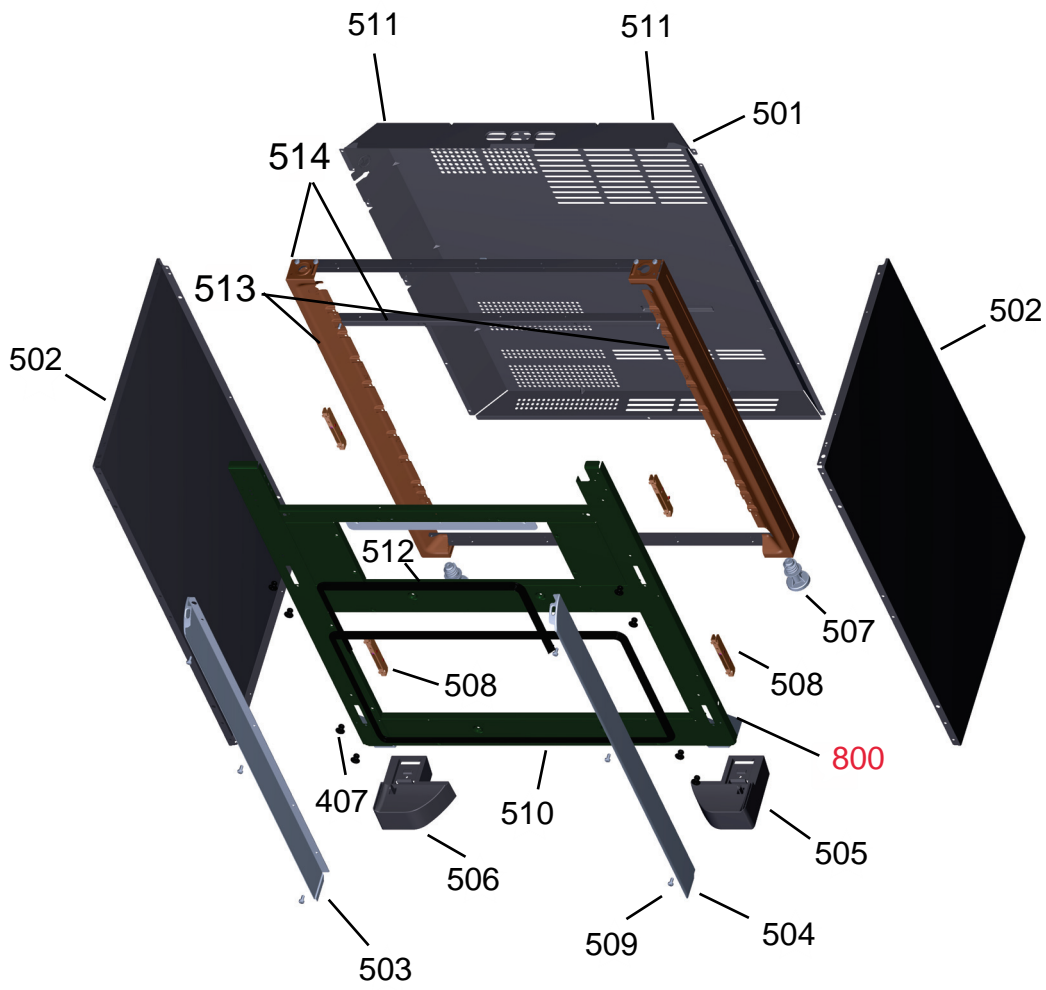

CATÁLOGO DE PEÇAS

Fogão 4 Bocas

BFD4TAR

Revisão	Motivo	Páginas Alteradas	Elaborado Por	Revisado Por	Data
00	Clique aqui para digitar texto.	Clique aqui para digitar texto.	Ricardo A Vieira	Clique aqui para digitar texto.	Clique aqui para digitar texto.

*Injetores junto aos suportes

Ref 800 - Essa peça é utilizada apenas para valorização da OS, não existindo fisicamente. Contudo será necessário consultar o BTFG0188 para o correto preenchimento da OS e envio do laudo para CATH.

Ref 800 - Essa peça é utilizada apenas para valorização da OS, não existindo fisicamente. Contudo será necessário consultar o BTFG0188 para o correto preenchimento da OS e envio do laudo para CATH.

700

Foto com a Brastemp
Clique no ícone para ampliar a imagem e visualizar o conteúdo completo do manual.
O ícone de lupa indica que há um conteúdo adicional disponível para este item.
O ícone de seta indica que há um conteúdo adicional disponível para este item.
O ícone de seta indica que há um conteúdo adicional disponível para este item.