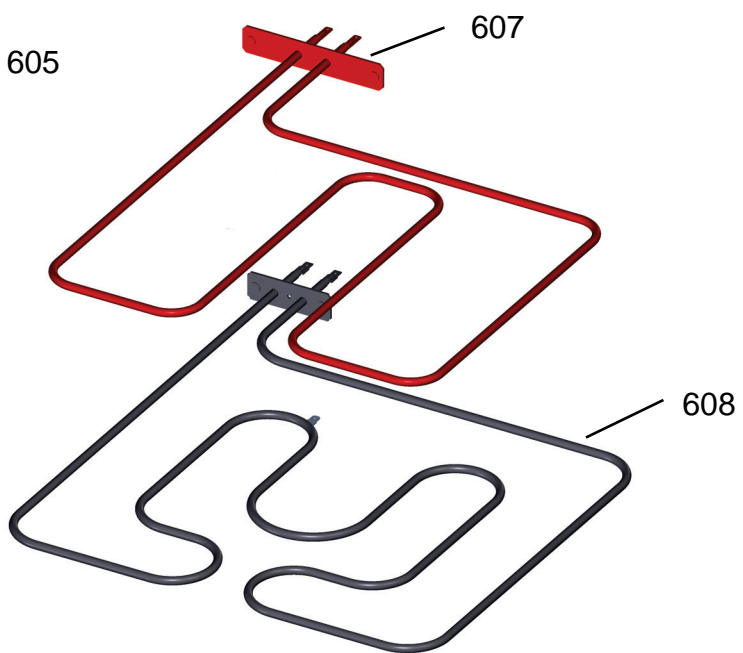

*Injetores junto aos suportes

Ref 800 - Essa peça é utilizada apenas para valorização da OS, não existindo fisicamente. Contudo será necessário consultar o BTFG0188 para o correto preenchimento da OS e envio do laudo para CATH.

Ref 800 - Essa peça é utilizada apenas para valorização da OS, não existindo fisicamente. Contudo será necessário consultar o BTFG0188 para o correto preenchimento da OS e envio do laudo para CATH.

700

Foto com a Brastemp
Clique no ícone para ampliar a imagem e visualizar o conteúdo completo do manual.
O ícone de lupa indica que há um conteúdo adicional disponível para este item.
O ícone de seta indica que há um conteúdo adicional disponível para este item.
O ícone de seta indica que há um conteúdo adicional disponível para este item.