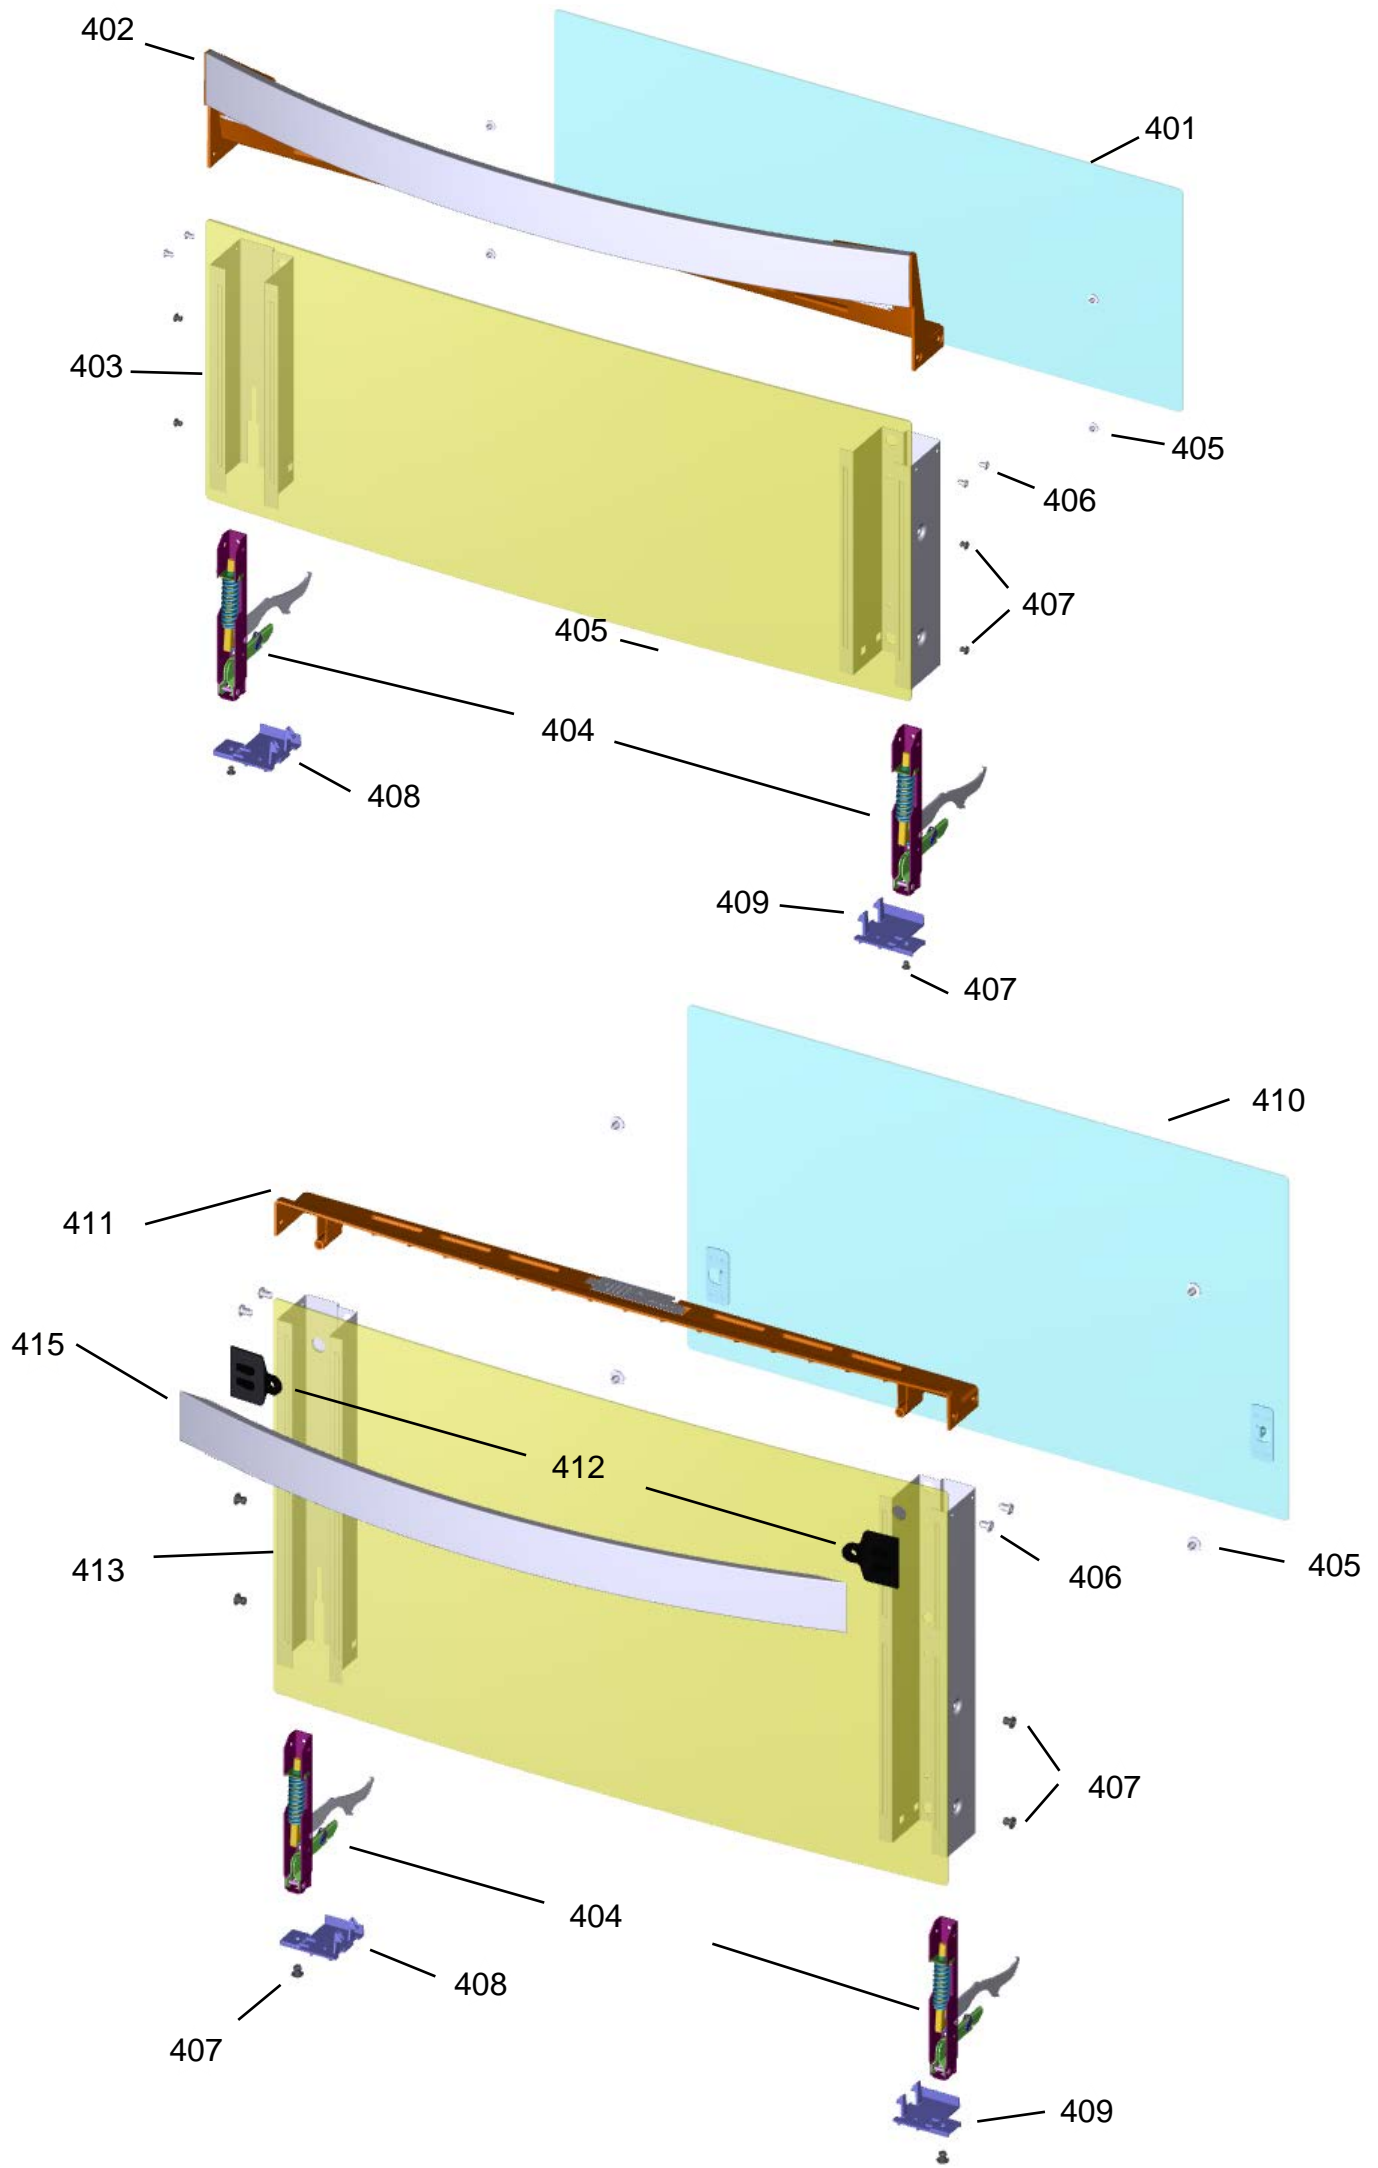

CATÁLOGO DE PEÇAS

Fogão 4 Bocas

BFD4TAR

Revisão	Motivo	Páginas Alteradas	Elaborado Por	Revisado Por	Data
00	Clique aqui para digitar texto.	Clique aqui para digitar texto.	Ricardo A Vieira	Clique aqui para digitar texto.	Clique aqui para digitar texto.

*Injetores junto aos suportes

Ref 800 - Essa peça é utilizada apenas para valorização da OS, não existindo fisicamente. Contudo será necessário consultar o BTFG0188 para o correto preenchimento da OS e envio do laudo para CATH.

Ref 800 - Essa peça é utilizada apenas para valorização da OS, não existindo fisicamente. Contudo será necessário consultar o BTFG0188 para o correto preenchimento da OS e envio do laudo para CATH.

700

Foto com a Brastemp
Clique no ícone para ampliar a imagem e visualizar o conteúdo completo do manual.
O ícone de lupa indica que há um conteúdo adicional disponível para este item.
O ícone de seta indica que há um conteúdo adicional disponível para este item.
O ícone de seta indica que há um conteúdo adicional disponível para este item.