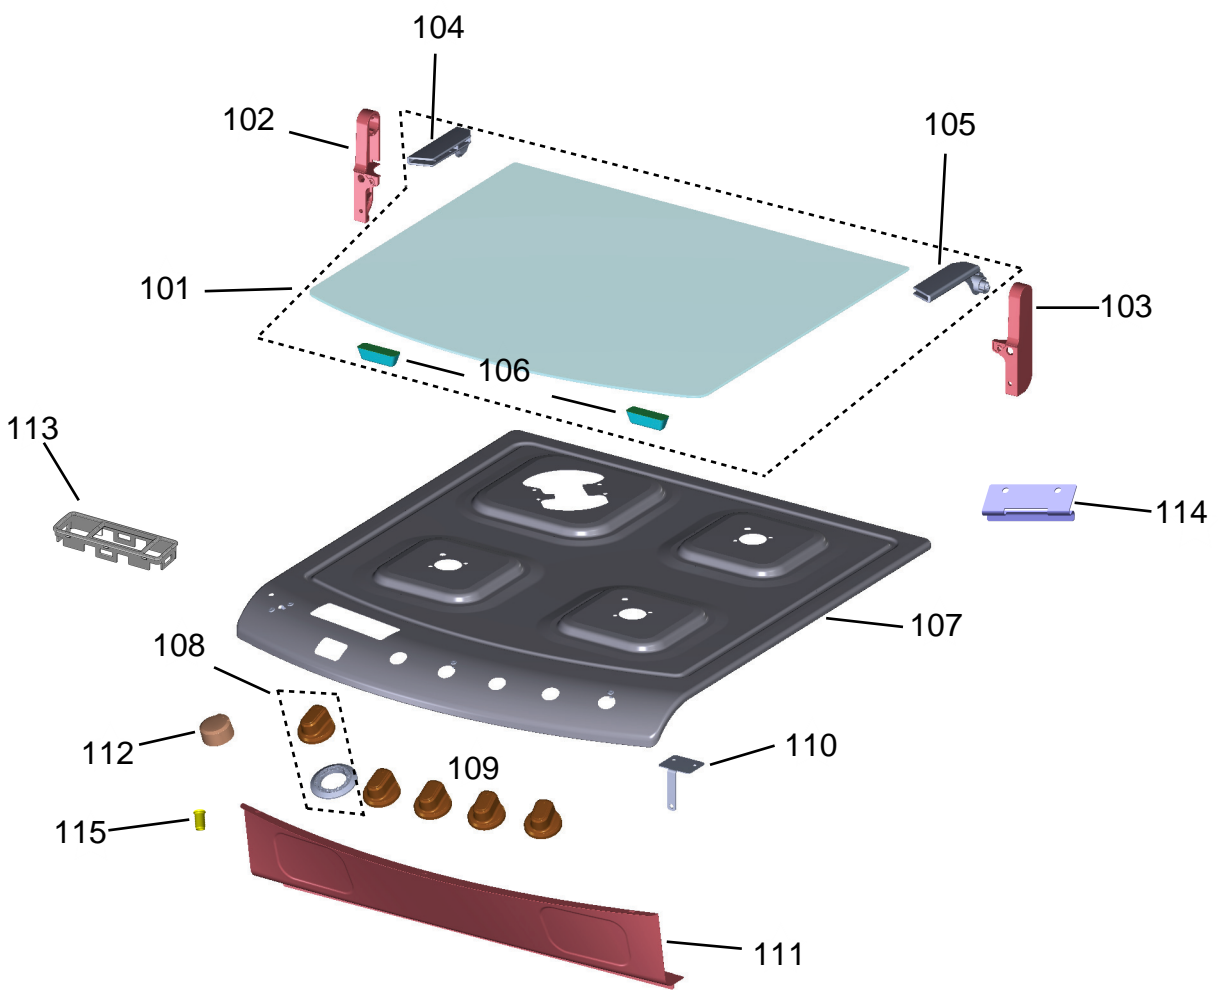

CATÁLOGO DE PEÇAS

Fogão 4 Bocas

BFD4TAR

Revisão	Motivo	Páginas Alteradas	Elaborado Por	Revisado Por	Data
00	Clique aqui para digitar texto.	Clique aqui para digitar texto.	Ricardo A Vieira	Clique aqui para digitar texto.	Clique aqui para digitar texto.

*Injetores junto aos suportes

Ref 800 - Essa peça é utilizada apenas para valorização da OS, não existindo fisicamente. Contudo será necessário consultar o BTFG0188 para o correto preenchimento da OS e envio do laudo para CATH.

Ref 800 - Essa peça é utilizada apenas para valorização da OS, não existindo fisicamente. Contudo será necessário consultar o BTFG0188 para o correto preenchimento da OS e envio do laudo para CATH.

700

Foto com a Brastemp
Clique no ícone para ampliar a imagem e visualizar o conteúdo completo do manual.
O ícone de lupa indica que há um conteúdo adicional disponível para este item.
O ícone de seta indica que há um conteúdo adicional disponível para este item.
O ícone de seta indica que há um conteúdo adicional disponível para este item.