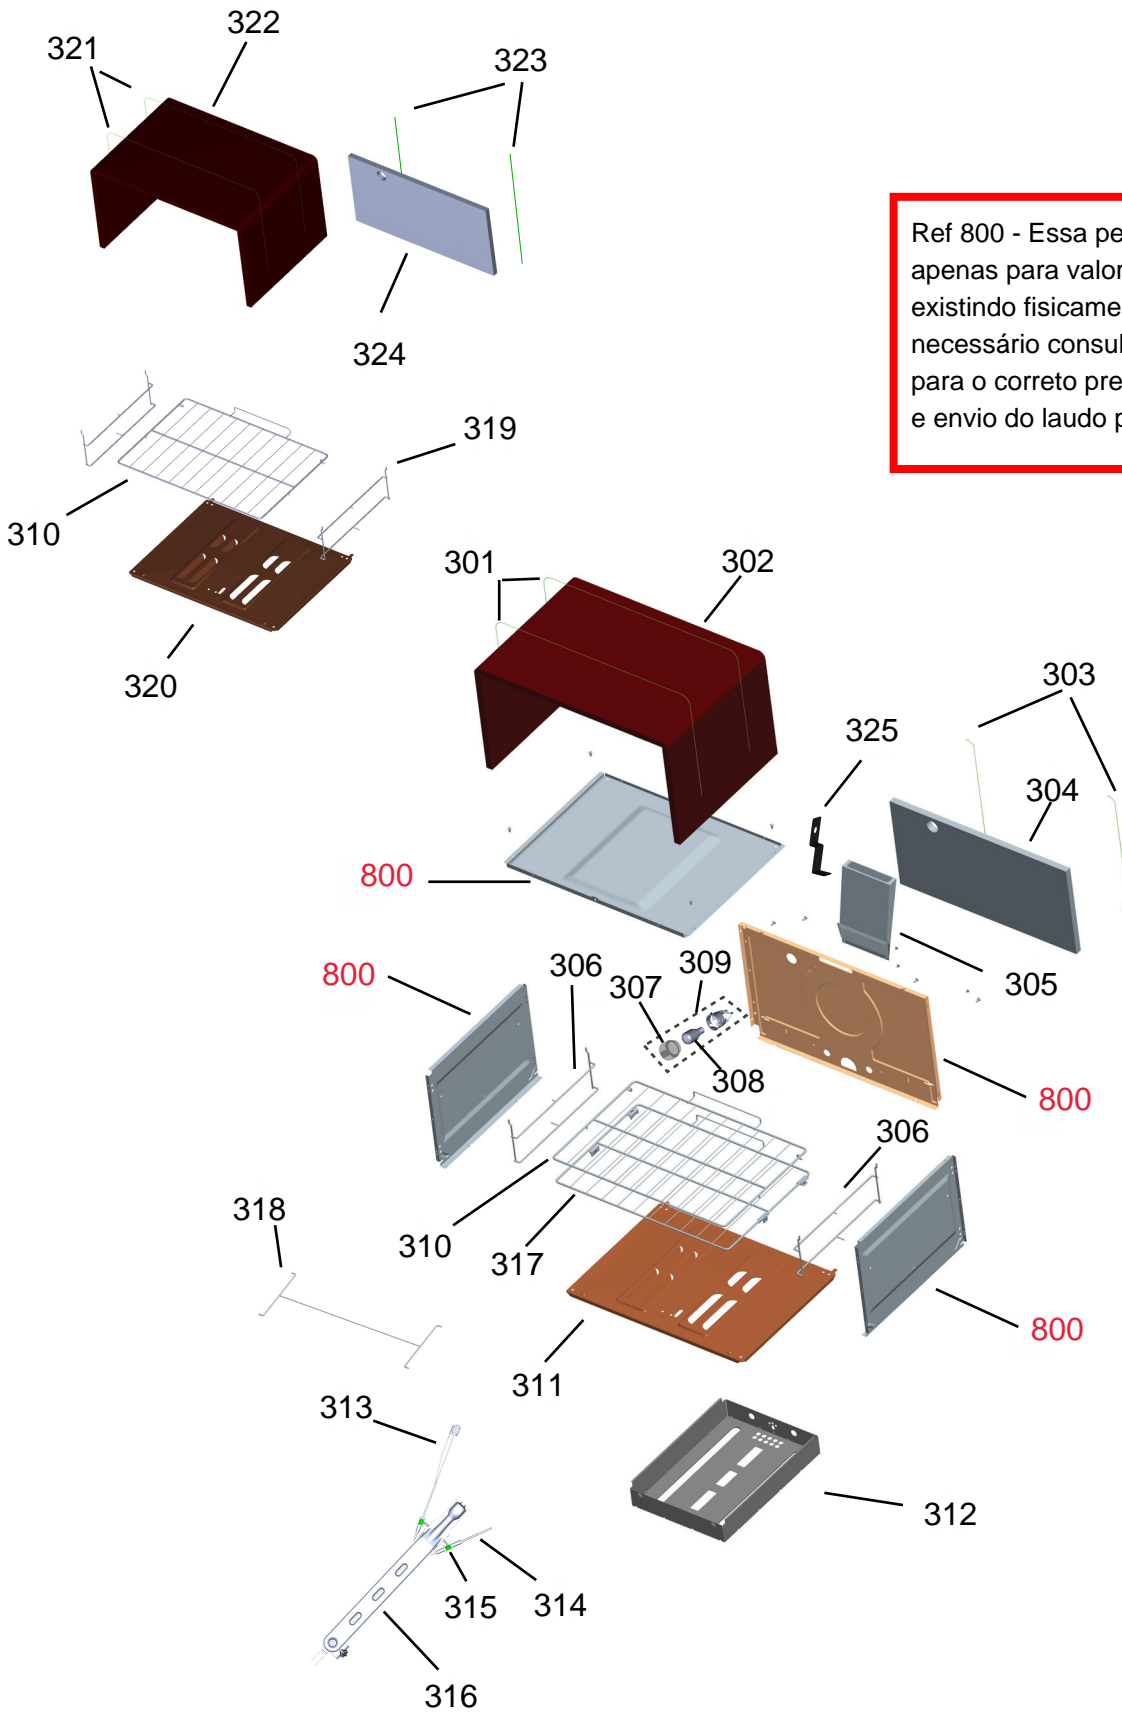

201 - Para as versões de engenharia 00; 10; 20 será utilizado o Kit trempe fofo 3

\*Injetores junto aos suportes

Ref 800 - Essa peça é utilizada apenas para valorização da OS, não existindo fisicamente. Contudo será necessário consultar o BTFG0188 para o correto preenchimento da OS e envio do laudo para CATH.

Ref 800 - Essa peça é utilizada apenas para valorização da OS, não existindo fisicamente. Contudo será necessário consultar o BTFG0188 para o correto preenchimento da OS e envio do laudo para CATH.