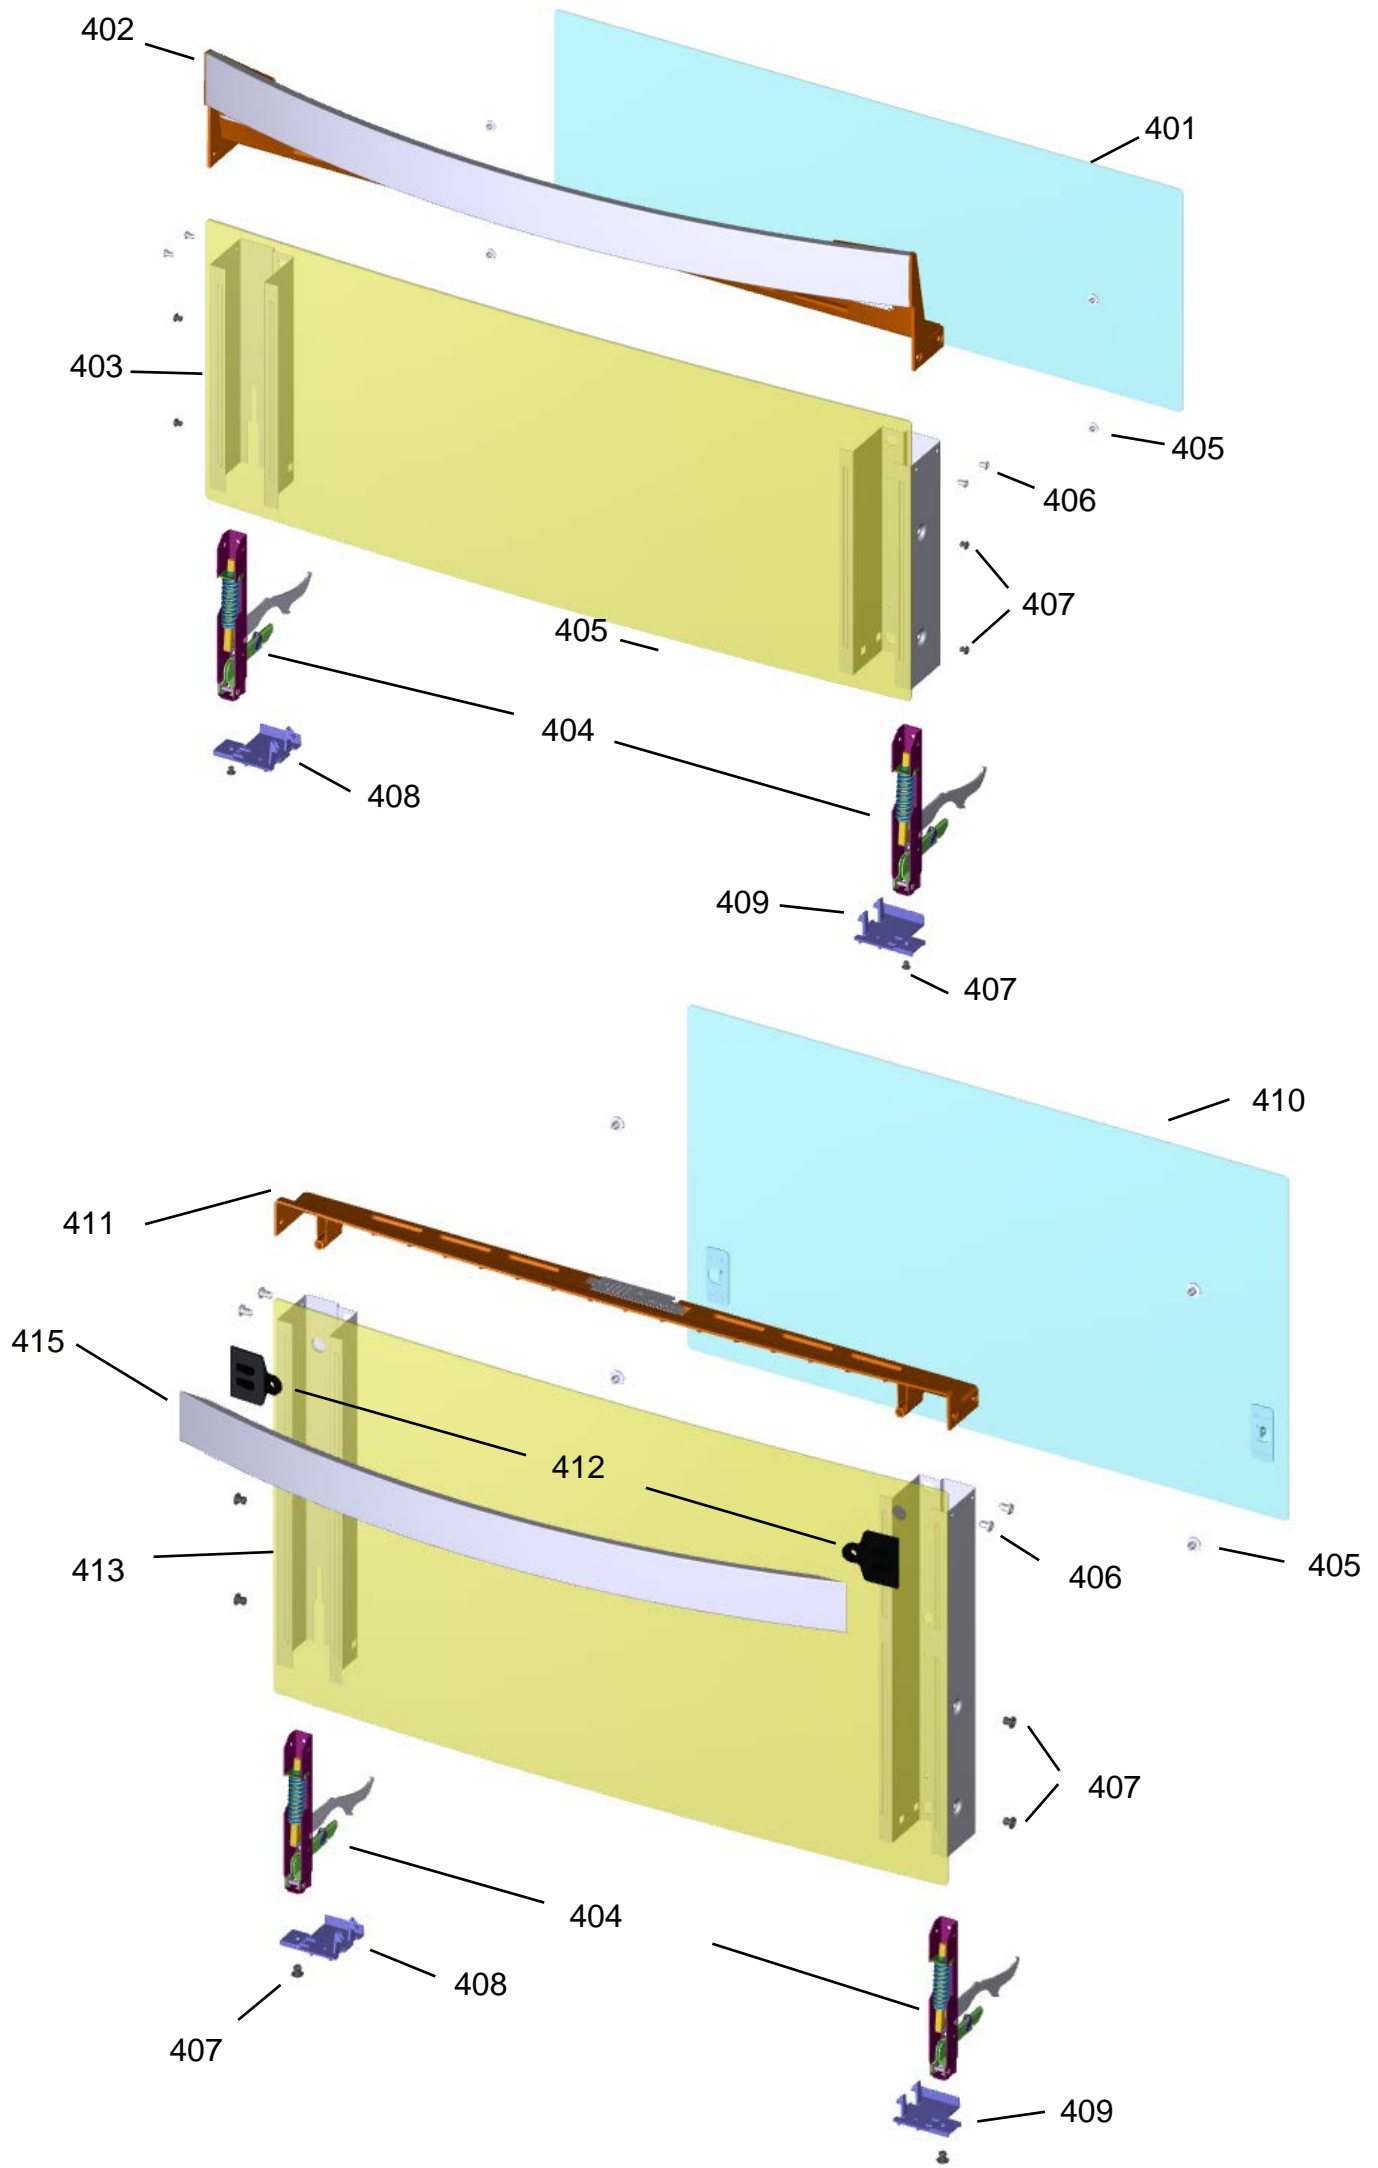

201 - Para as versões de engenharia 00; 10; 20 será utilizado o Kit trempe fofo 3

\*Injetores junto aos suportes

Ref 800 - Essa peça é utilizada apenas para valorização da OS, não existindo fisicamente. Contudo será necessário consultar o BTFG0188 para o correto preenchimento da OS e envio do laudo para CATH.

Ref 800 - Essa peça é utilizada apenas para valorização da OS, não existindo fisicamente. Contudo será necessário consultar o BTFG0188 para o correto preenchimento da OS e envio do laudo para CATH.