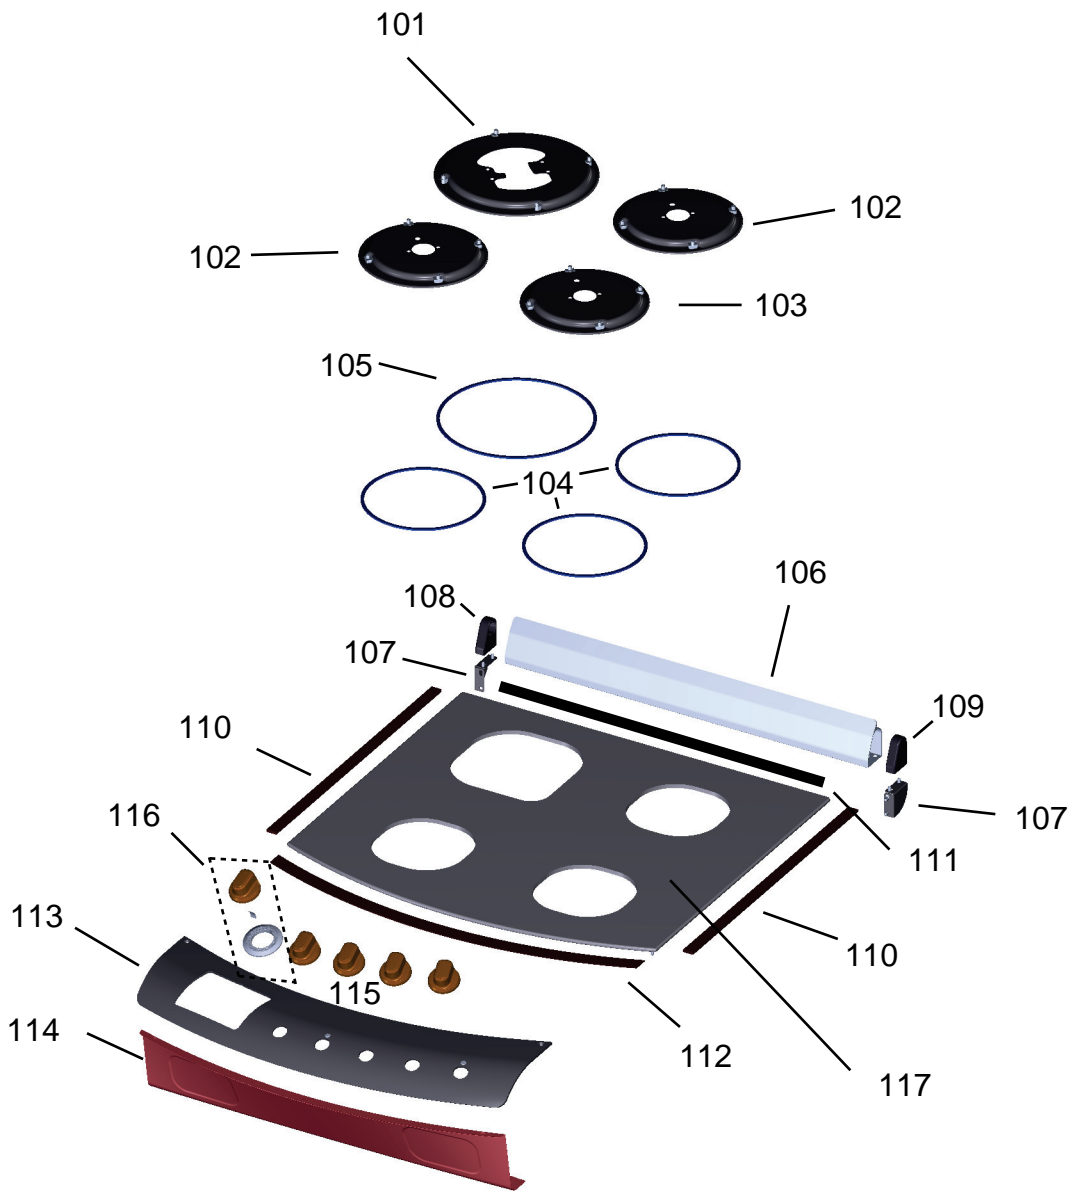

# CATÁLOGO DE PEÇAS

201 - Para as versões de engenharia 00; 10; 20 será utilizado o Kit trempe fofo 3

\*Injetores junto aos suportes

Ref 800 - Essa peça é utilizada apenas para valorização da OS, não existindo fisicamente. Contudo será necessário consultar o BTFG0188 para o correto preenchimento da OS e envio do laudo para CATH.

Ref 800 - Essa peça é utilizada apenas para valorização da OS, não existindo fisicamente. Contudo será necessário consultar o BTFG0188 para o correto preenchimento da OS e envio do laudo para CATH.