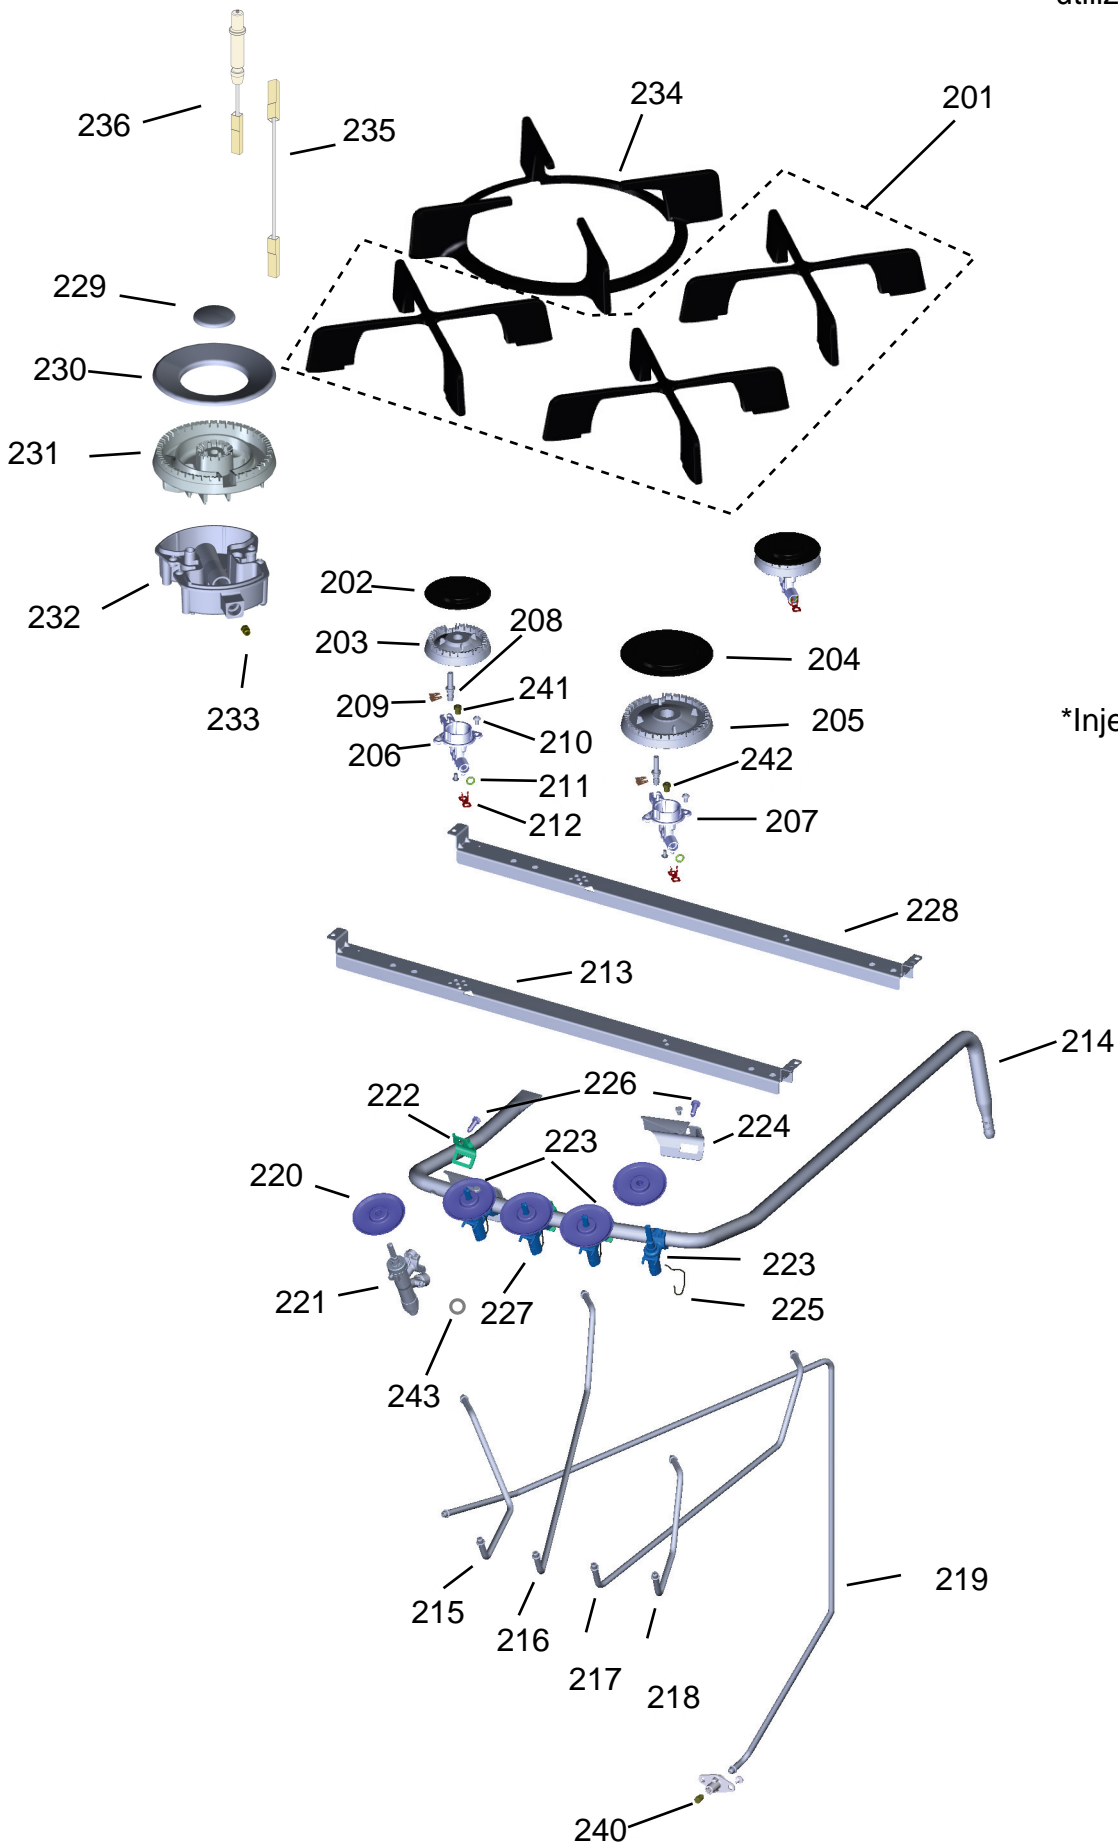

## Fogão 4 Bocas

BFD4VAR

Revisão	Motivo	Páginas Alteradas	Elaborado Por	Revisado Por	Data
00	Clique aqui para digitar texto.	Clique aqui para digitar texto.	Ricardo A Vieira	Clique aqui para digitar texto.	Clique aqui para digitar texto.

201 - Para as versões de engenharia 00; 10; 20 será utilizado o Kit trempe fofo 3

\*Injetores junto aos suportes

Ref 800 - Essa peça é utilizada apenas para valorização da OS, não existindo fisicamente. Contudo será necessário consultar o BTFG0188 para o correto preenchimento da OS e envio do laudo para CATH.

Ref 800 - Essa peça é utilizada apenas para valorização da OS, não existindo fisicamente. Contudo será necessário consultar o BTFG0188 para o correto preenchimento da OS e envio do laudo para CATH.