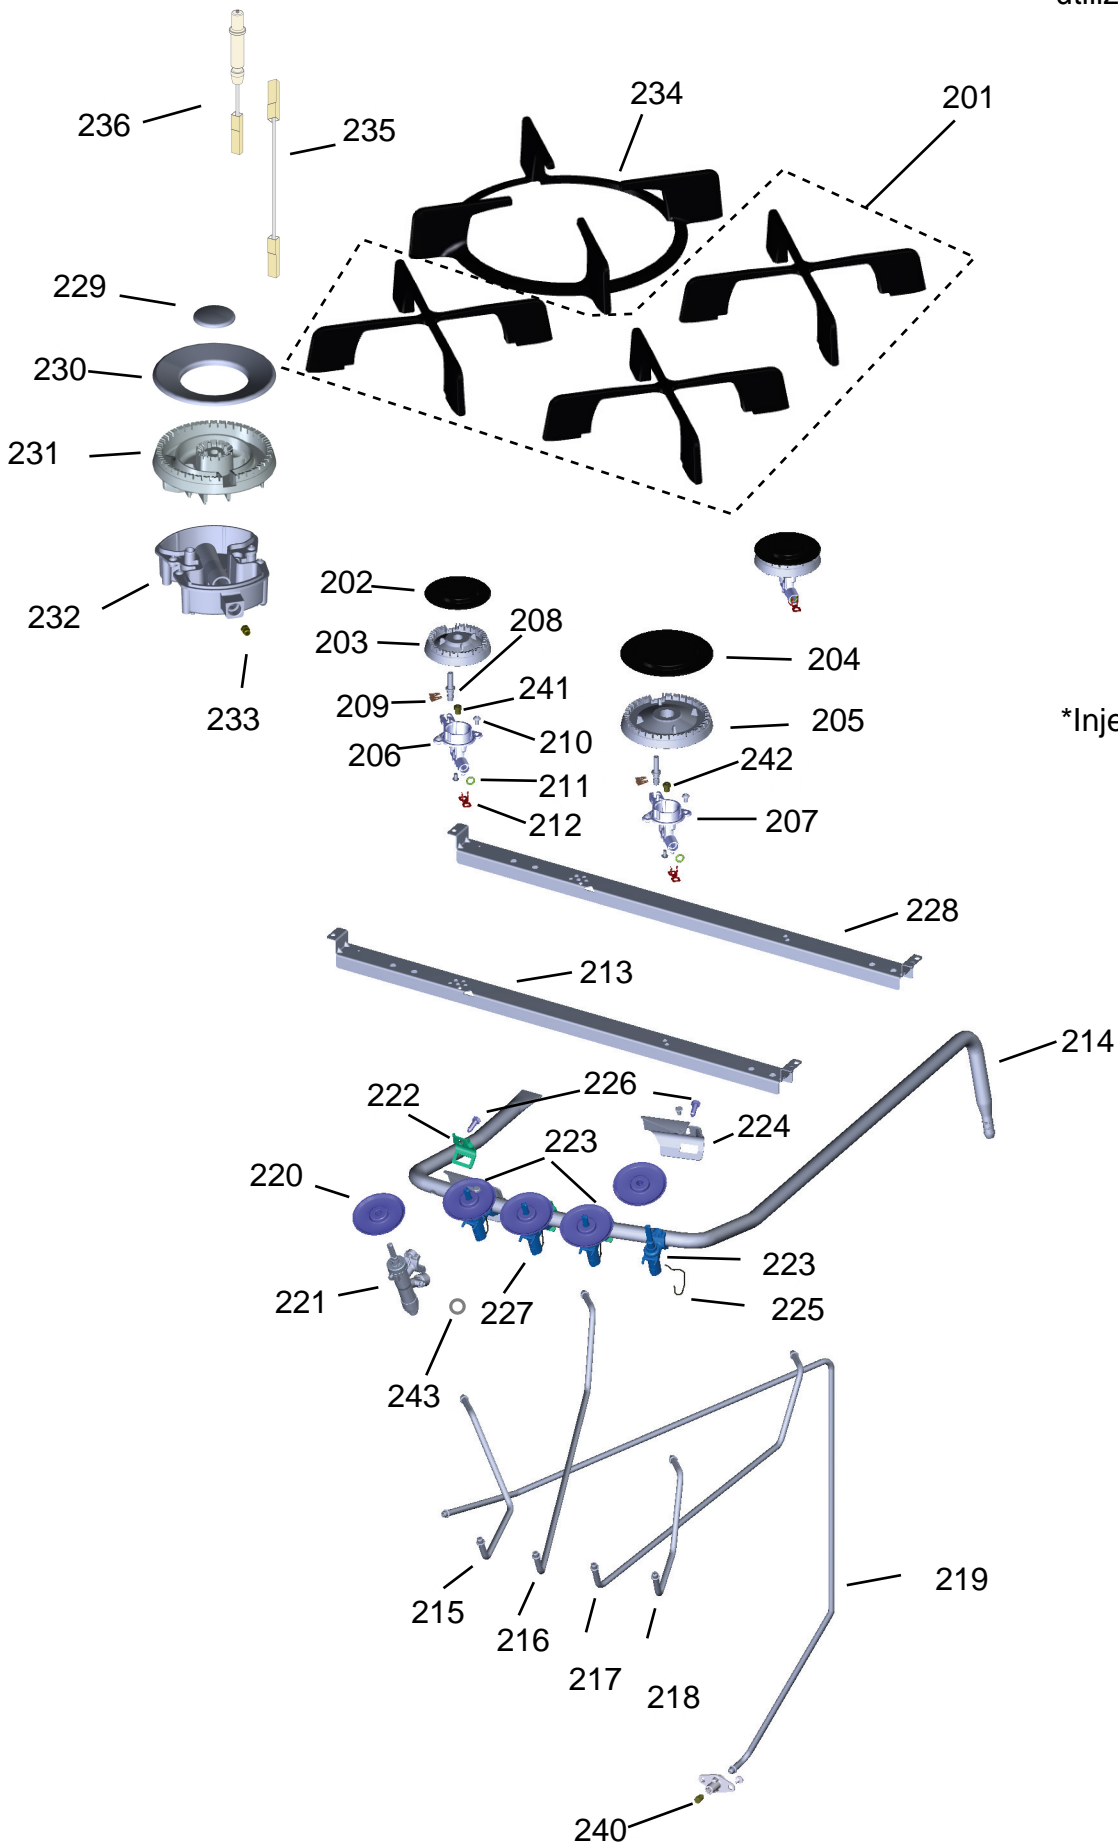

CATÁLOGO DE PEÇAS

Fogão 4 Bocas

BFD4VAR

Revisão	Motivo	Páginas Alteradas	Elaborado Por	Revisado Por	Data
00	Clique aqui para digitar texto.	Clique aqui para digitar texto.	Ricardo A Vieira	Clique aqui para digitar texto.	Clique aqui para digitar texto.

201 - Para as versões de engenharia 00; 10; 20 será utilizado o Kit trempe fofo 3

*Injetores junto aos suportes

Ref 800 - Essa peça é utilizada apenas para valorização da OS, não existindo fisicamente. Contudo será necessário consultar o BTFG0188 para o correto preenchimento da OS e envio do laudo para CATH.

Ref 800 - Essa peça é utilizada apenas para valorização da OS, não existindo fisicamente. Contudo será necessário consultar o BTFG0188 para o correto preenchimento da OS e envio do laudo para CATH.