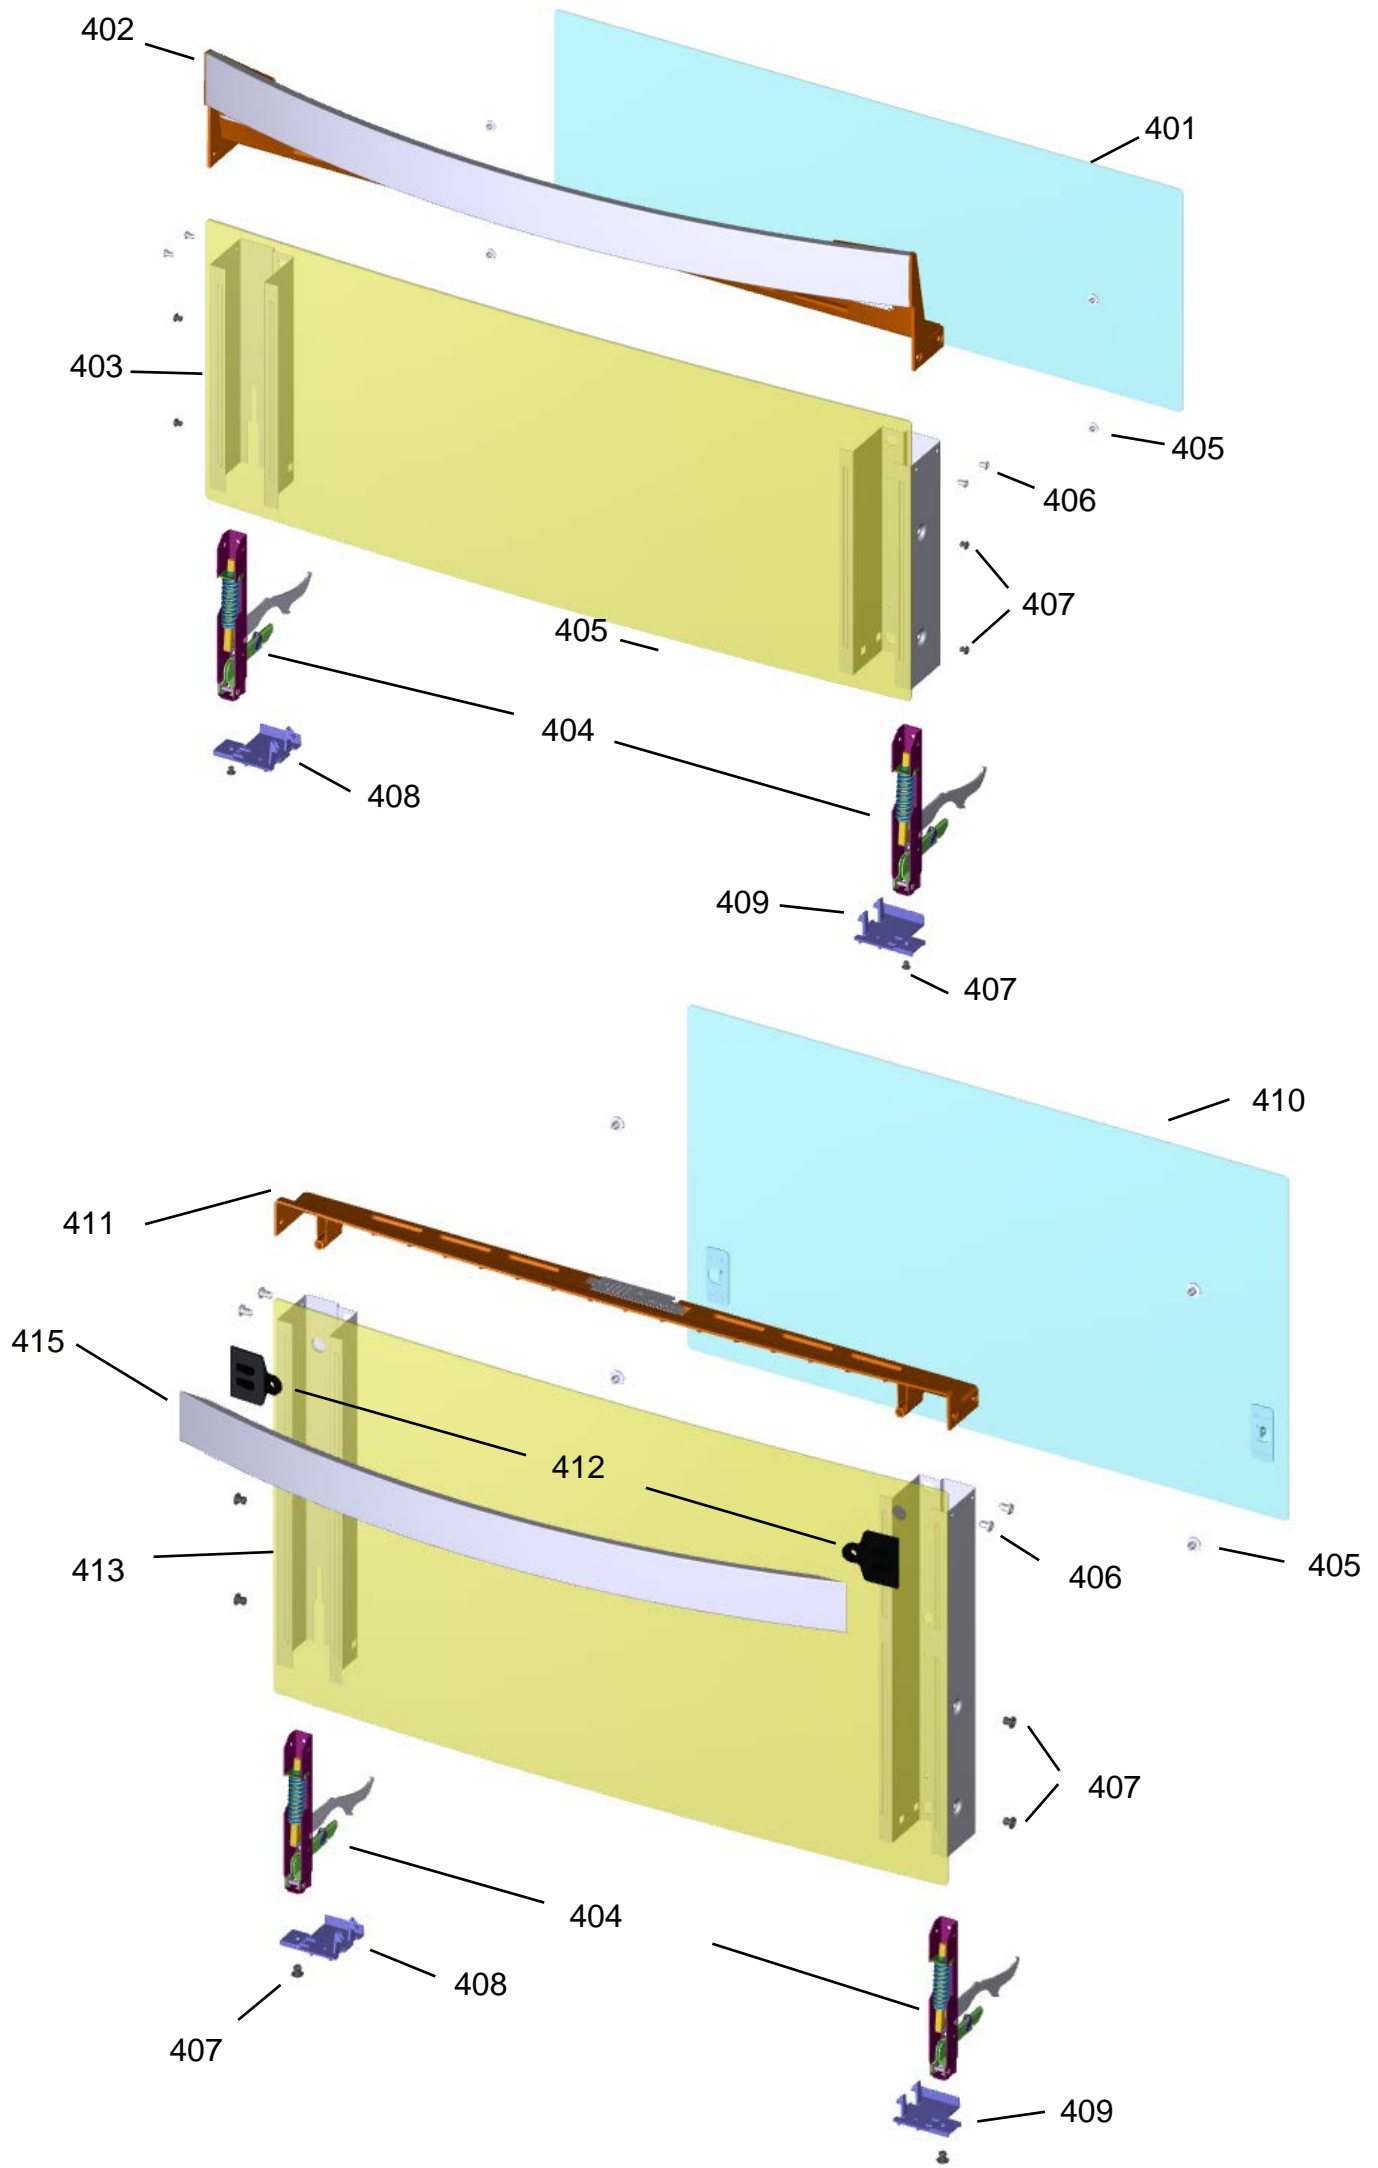

CATÁLOGO DE PEÇAS

Fogão 4 Bocas

BFD4VAR

Revisão	Motivo	Páginas Alteradas	Elaborado Por	Revisado Por	Data
00	Clique aqui para digitar texto.	Clique aqui para digitar texto.	Ricardo A Vieira	Clique aqui para digitar texto.	Clique aqui para digitar texto.

201 - Para as versões de engenharia 00; 10; 20 será utilizado o Kit trempe fofo 3

*Injetores junto aos suportes

Ref 800 - Essa peça é utilizada apenas para valorização da OS, não existindo fisicamente. Contudo será necessário consultar o BTFG0188 para o correto preenchimento da OS e envio do laudo para CATH.

Ref 800 - Essa peça é utilizada apenas para valorização da OS, não existindo fisicamente. Contudo será necessário consultar o BTFG0188 para o correto preenchimento da OS e envio do laudo para CATH.