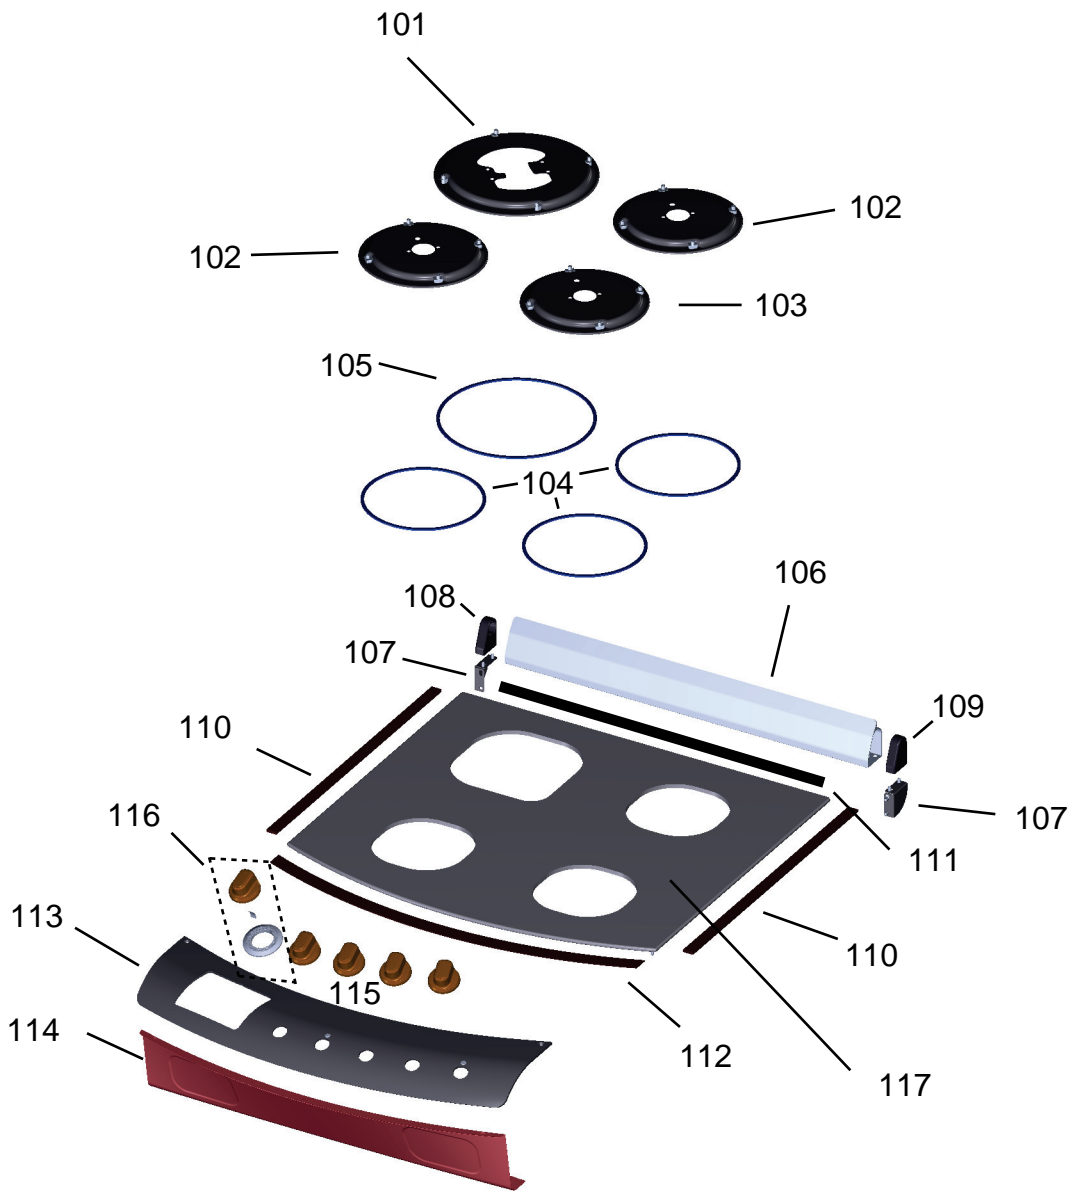

CATÁLOGO DE PEÇAS

Fogão 4 Bocas

BFD4VAR

Revisão	Motivo	Páginas Alteradas	Elaborado Por	Revisado Por	Data
00	Clique aqui para digitar texto.	Clique aqui para digitar texto.	Ricardo A Vieira	Clique aqui para digitar texto.	Clique aqui para digitar texto.

201 - Para as versões de engenharia 00; 10; 20 será utilizado o Kit trempe fofo 3

*Injetores junto aos suportes

Ref 800 - Essa peça é utilizada apenas para valorização da OS, não existindo fisicamente. Contudo será necessário consultar o BTFG0188 para o correto preenchimento da OS e envio do laudo para CATH.

Ref 800 - Essa peça é utilizada apenas para valorização da OS, não existindo fisicamente. Contudo será necessário consultar o BTFG0188 para o correto preenchimento da OS e envio do laudo para CATH.