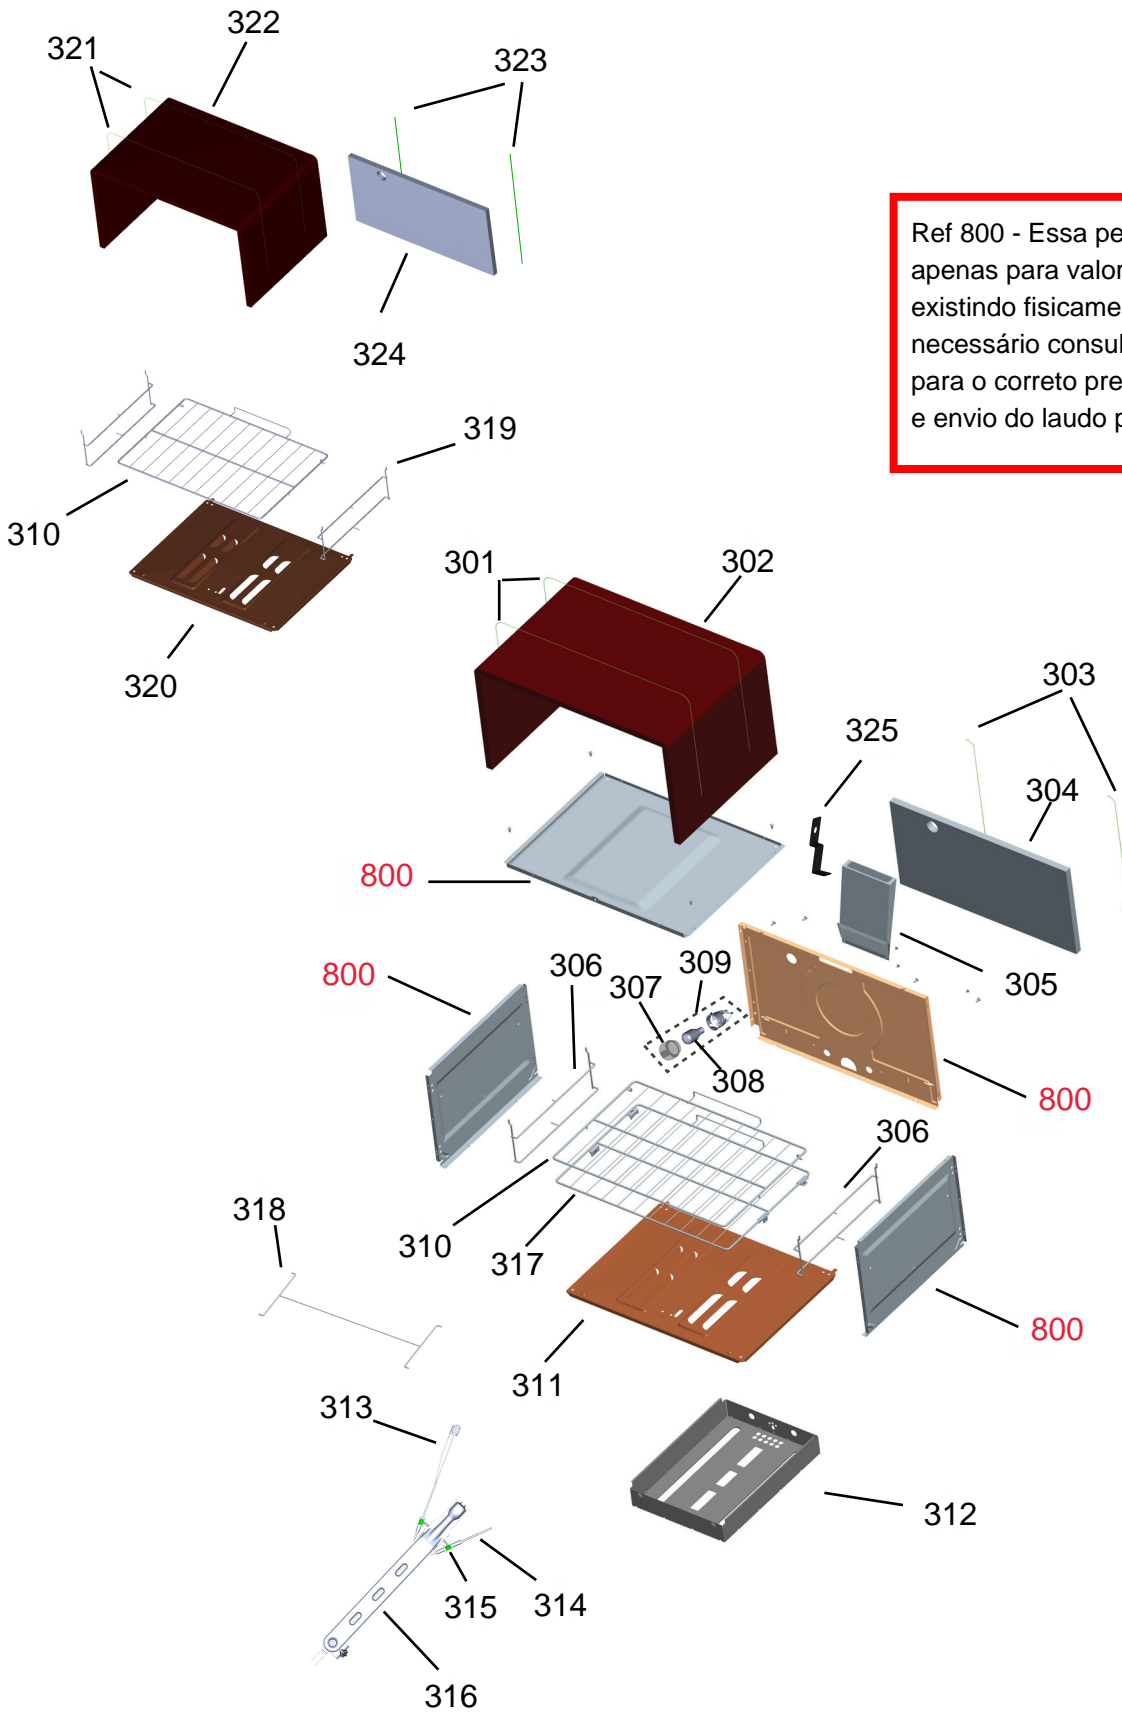

CATÁLOGO DE PEÇAS

Fogão 4 Bocas

BFD4VAR

Revisão	Motivo	Páginas Alteradas	Elaborado Por	Revisado Por	Data
00	Clique aqui para digitar texto.	Clique aqui para digitar texto.	Ricardo A Vieira	Clique aqui para digitar texto.	Clique aqui para digitar texto.

201 - Para as versões de engenharia 00; 10; 20 será utilizado o Kit trempe fofo 3

*Injetores junto aos suportes

Ref 800 - Essa peça é utilizada apenas para valorização da OS, não existindo fisicamente. Contudo será necessário consultar o BTFG0188 para o correto preenchimento da OS e envio do laudo para CATH.

Ref 800 - Essa peça é utilizada apenas para valorização da OS, não existindo fisicamente. Contudo será necessário consultar o BTFG0188 para o correto preenchimento da OS e envio do laudo para CATH.