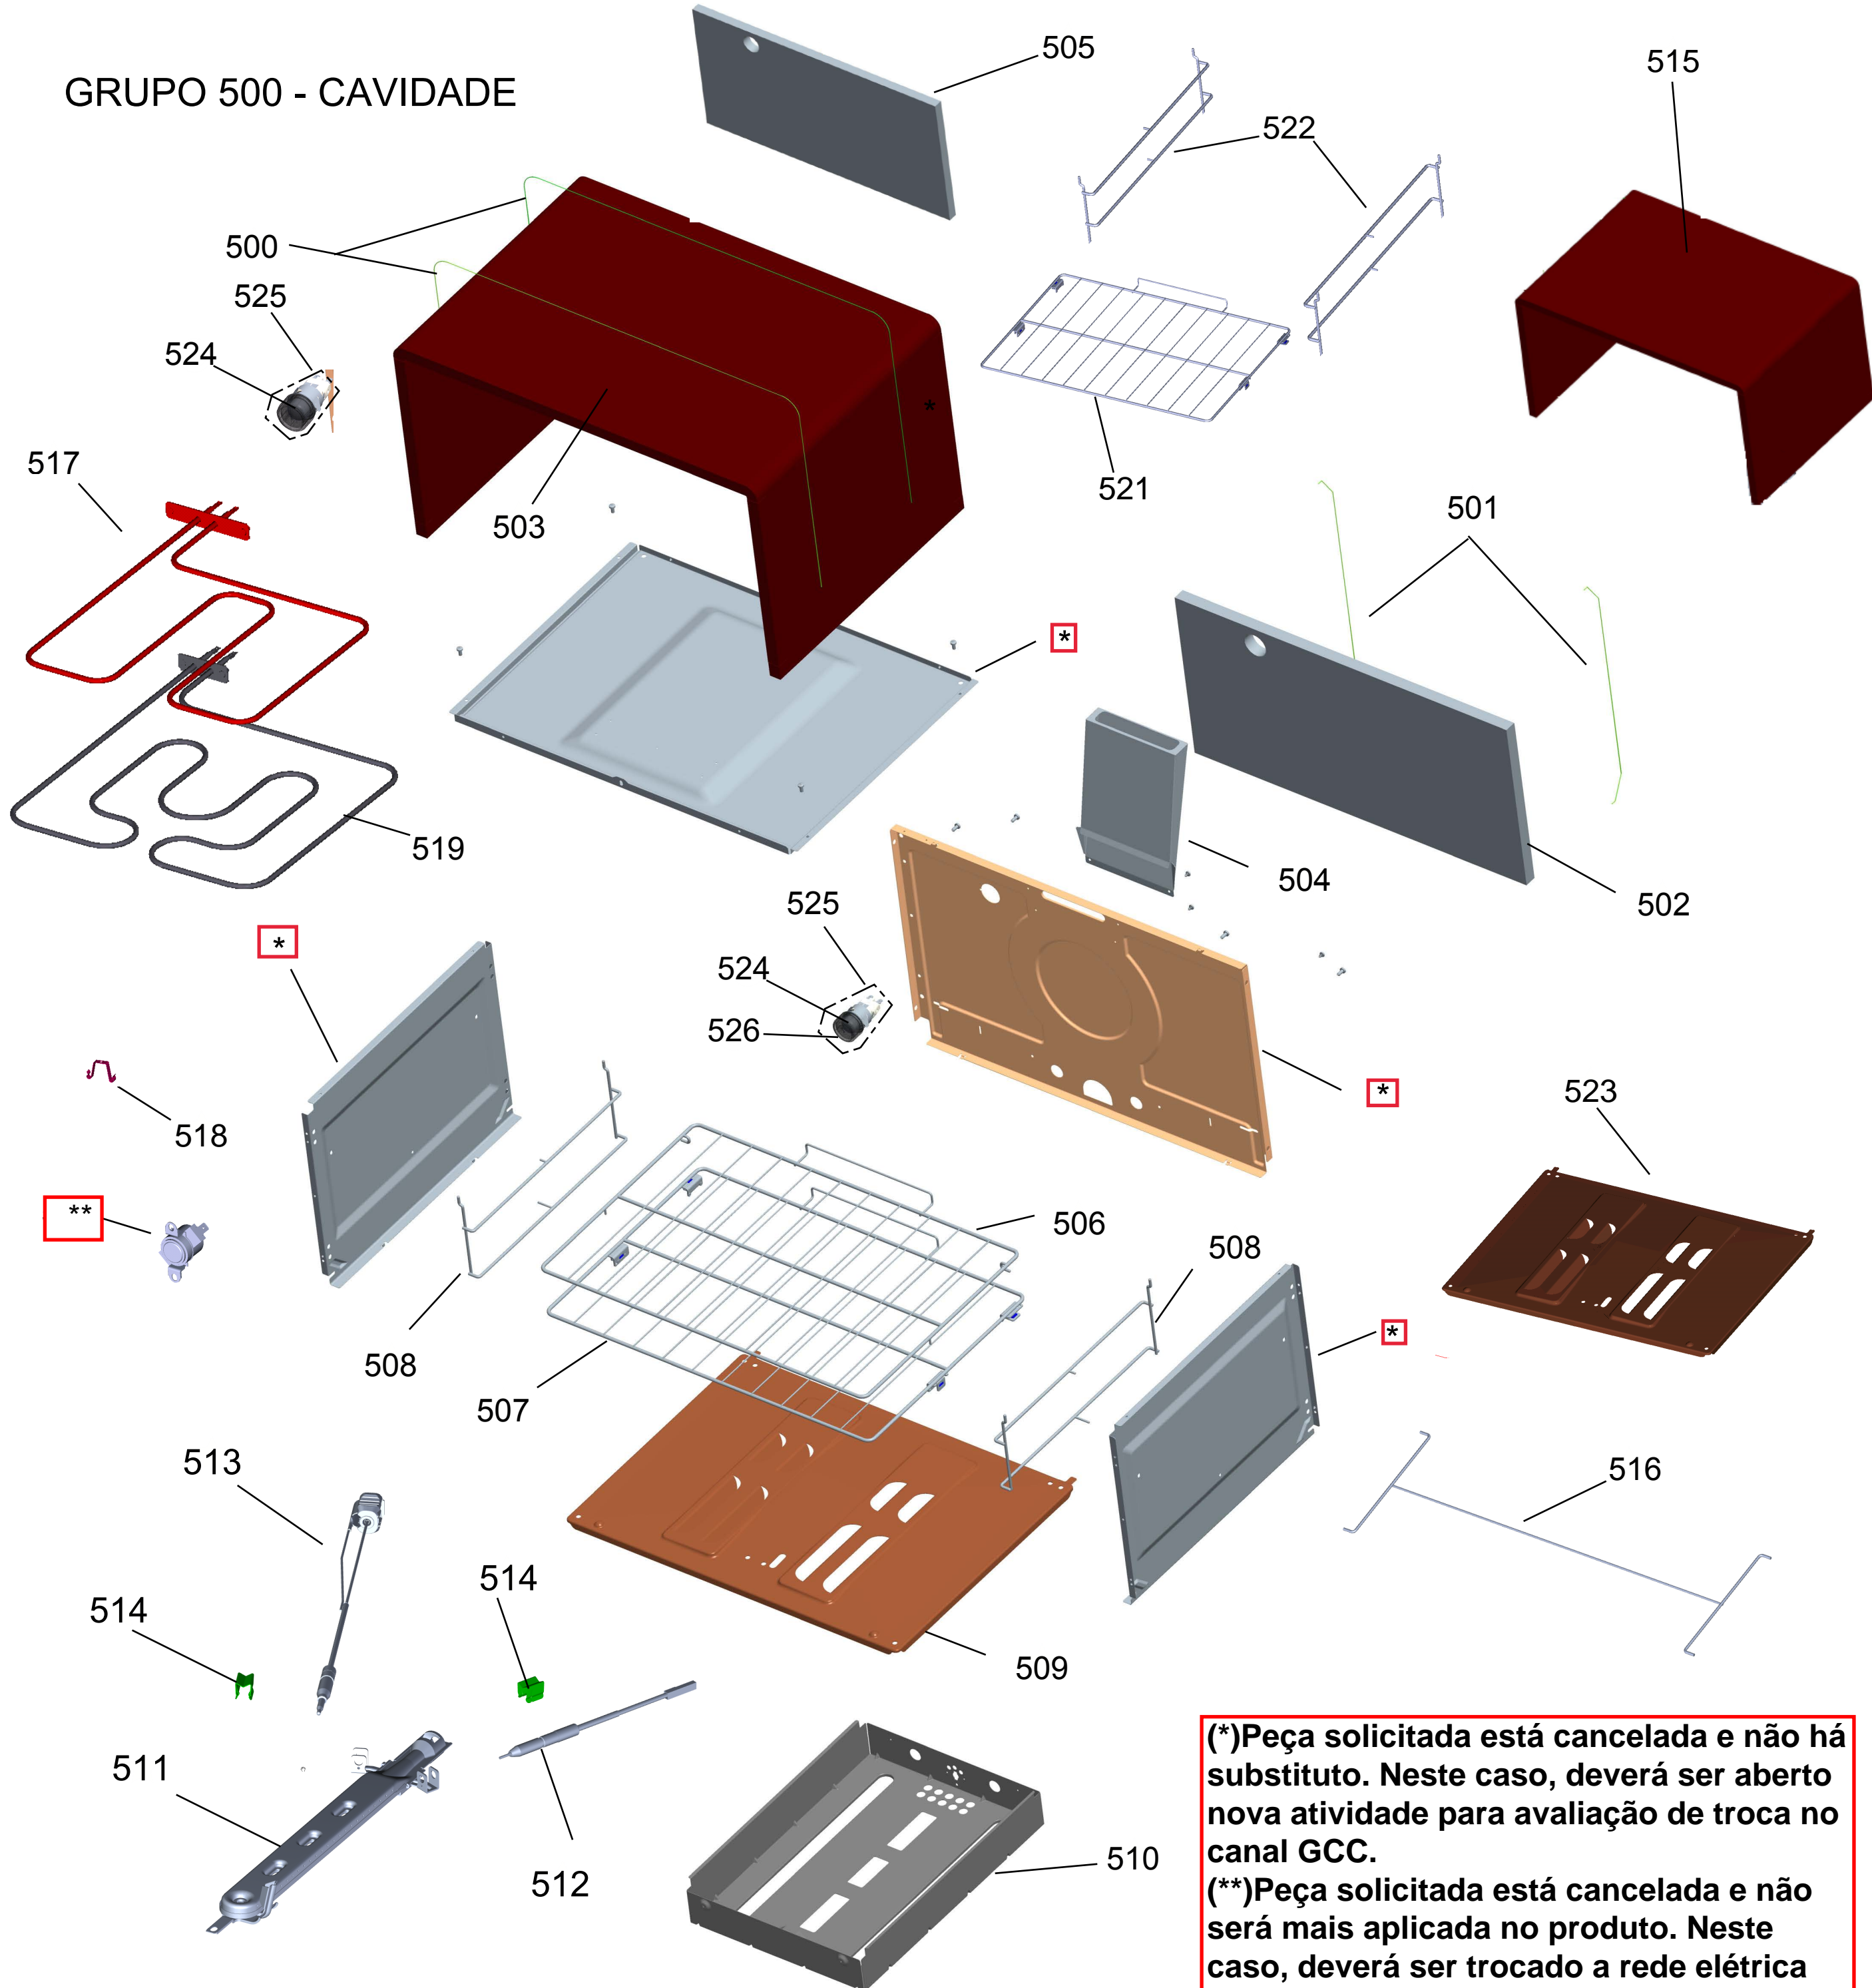

GRUPO 500 - CAVIDADE

(*)Peça solicitada está cancelada e não há substituto. Neste caso, deverá ser aberto nova atividade para avaliação de troca no canal GCC.
(**)Peça solicitada está cancelada e não será mais aplicada no produto. Neste caso, deverá ser trocado a rede elétrica que elimina a necessidade de uso deste termostato.