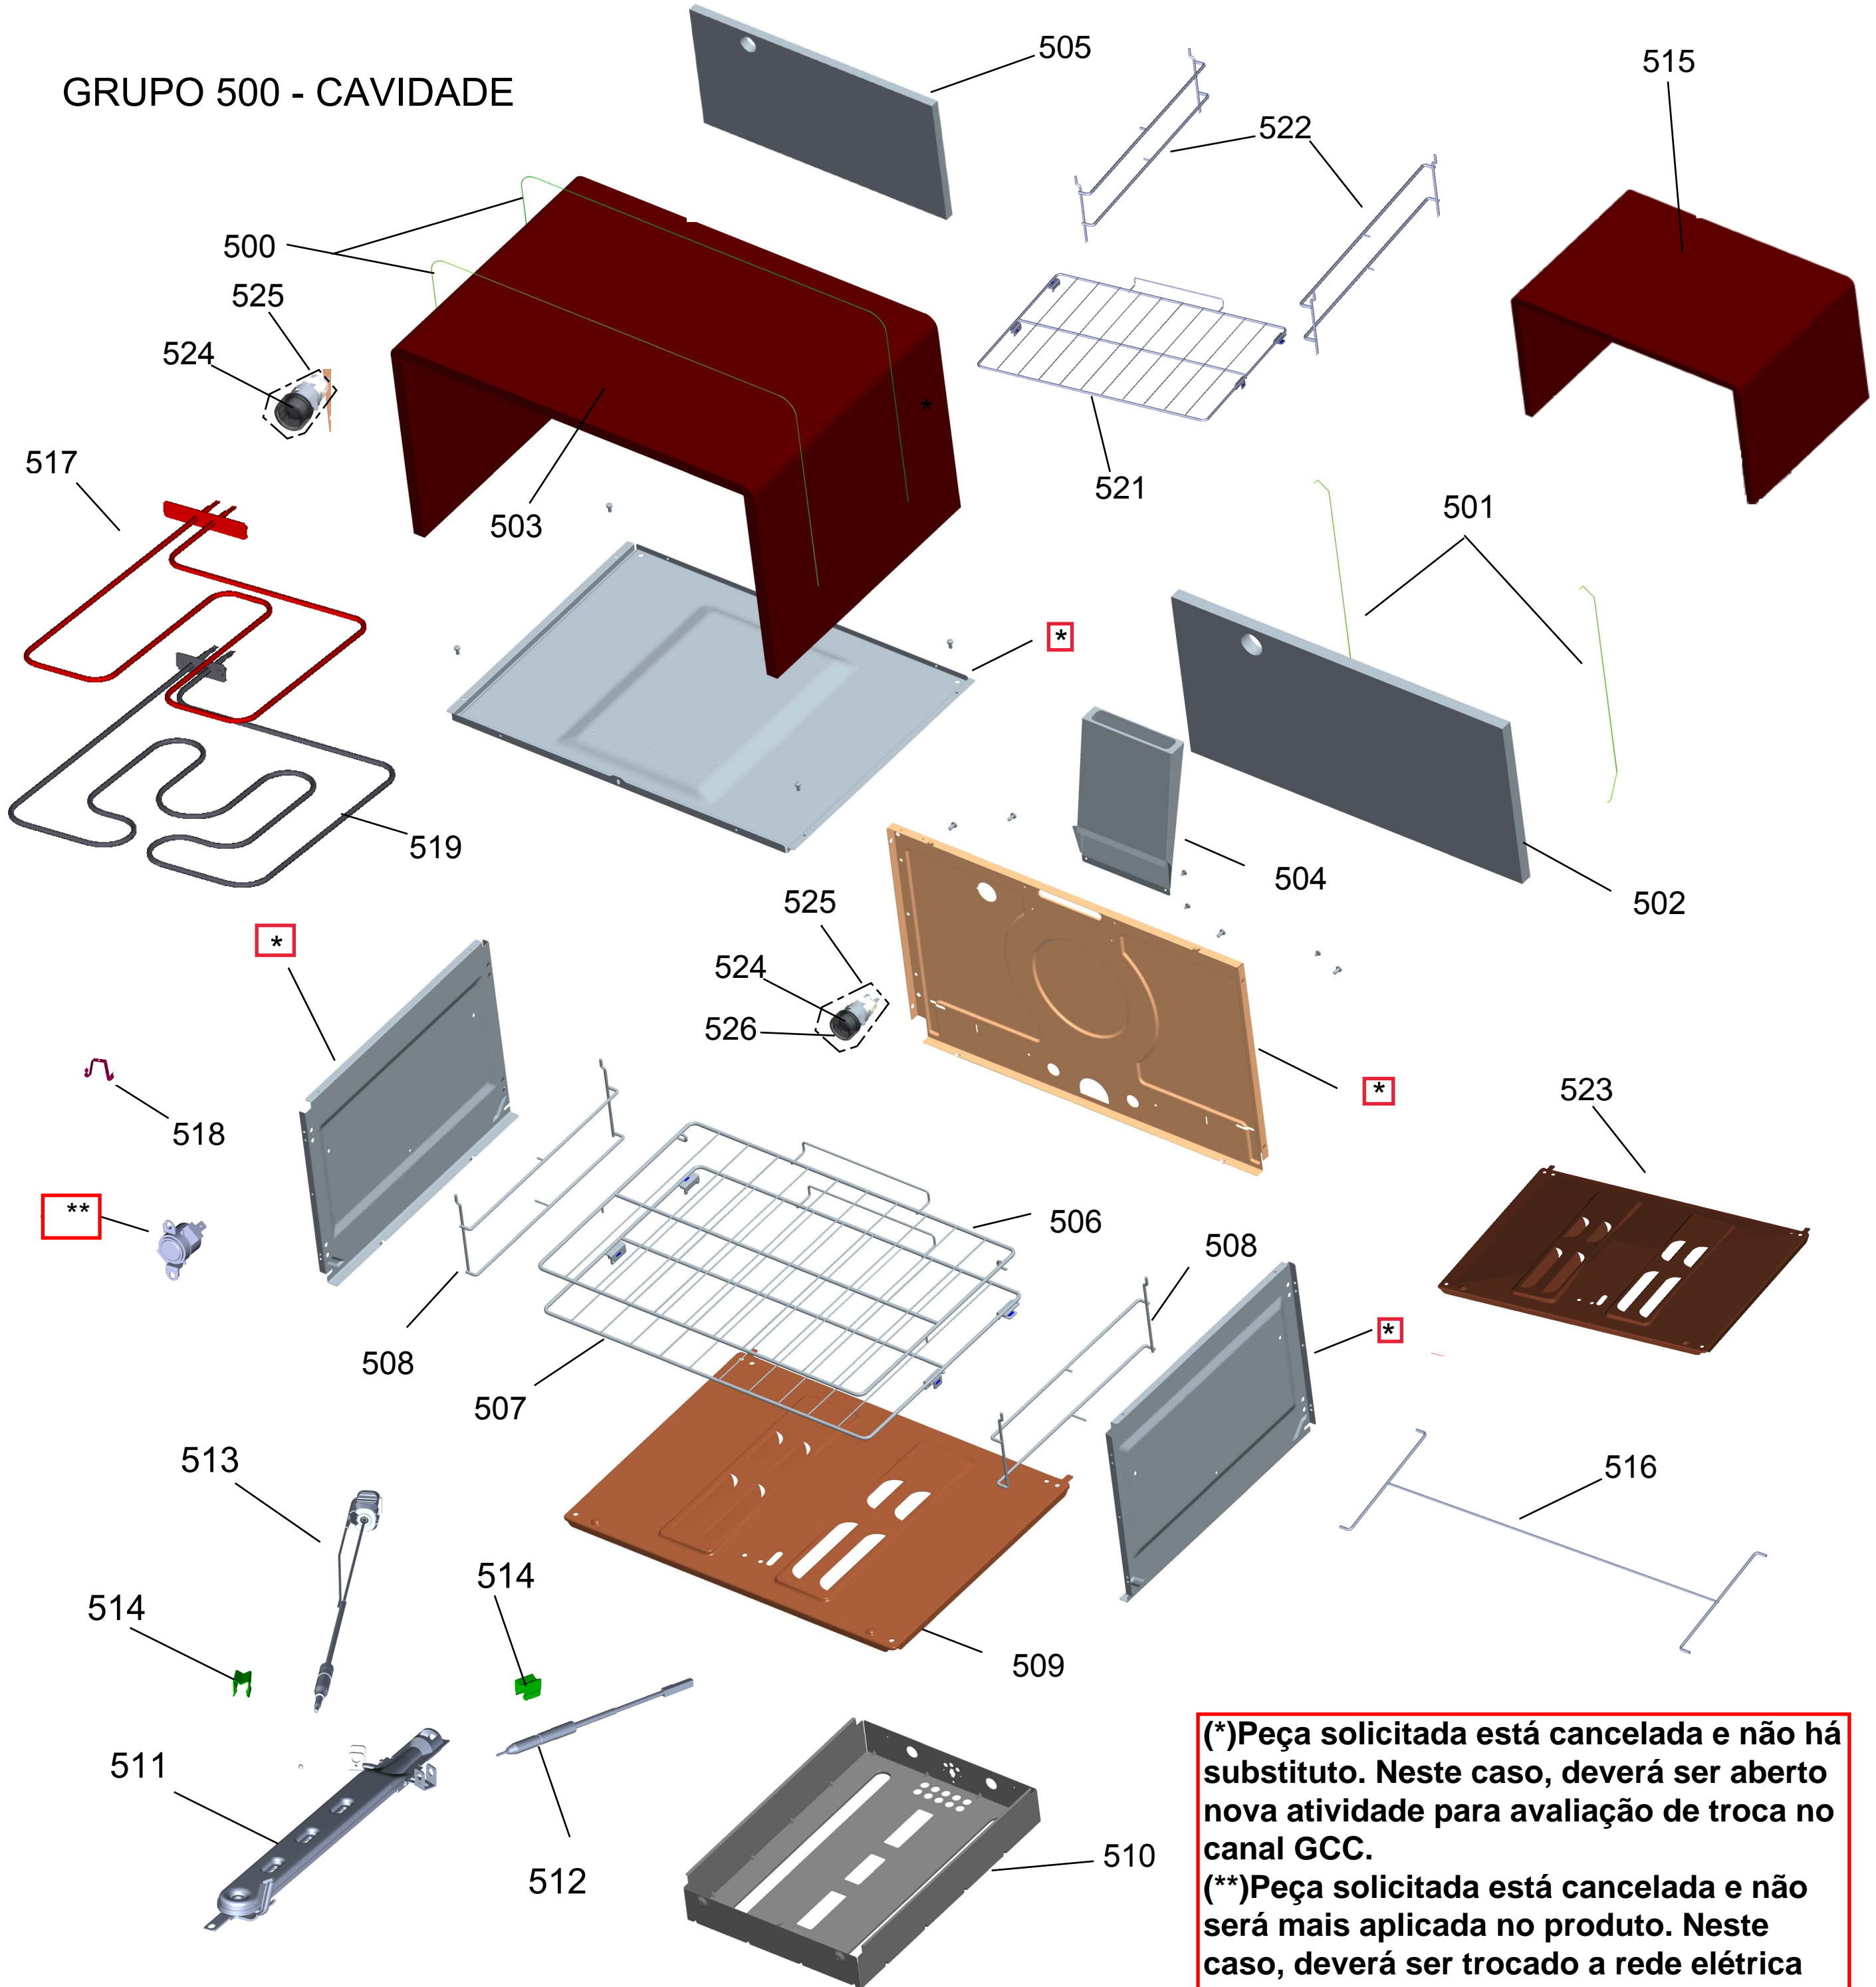

GRUPO 500 - CAVIDADE

(*)Peça solicitada está cancelada e não há substituto. Neste caso, deverá ser aberto nova atividade para avaliação de troca no canal GCC.
(**)Peça solicitada está cancelada e não será mais aplicada no produto. Neste caso, deverá ser trocado a rede elétrica que elimina a necessidade de uso deste termostato.