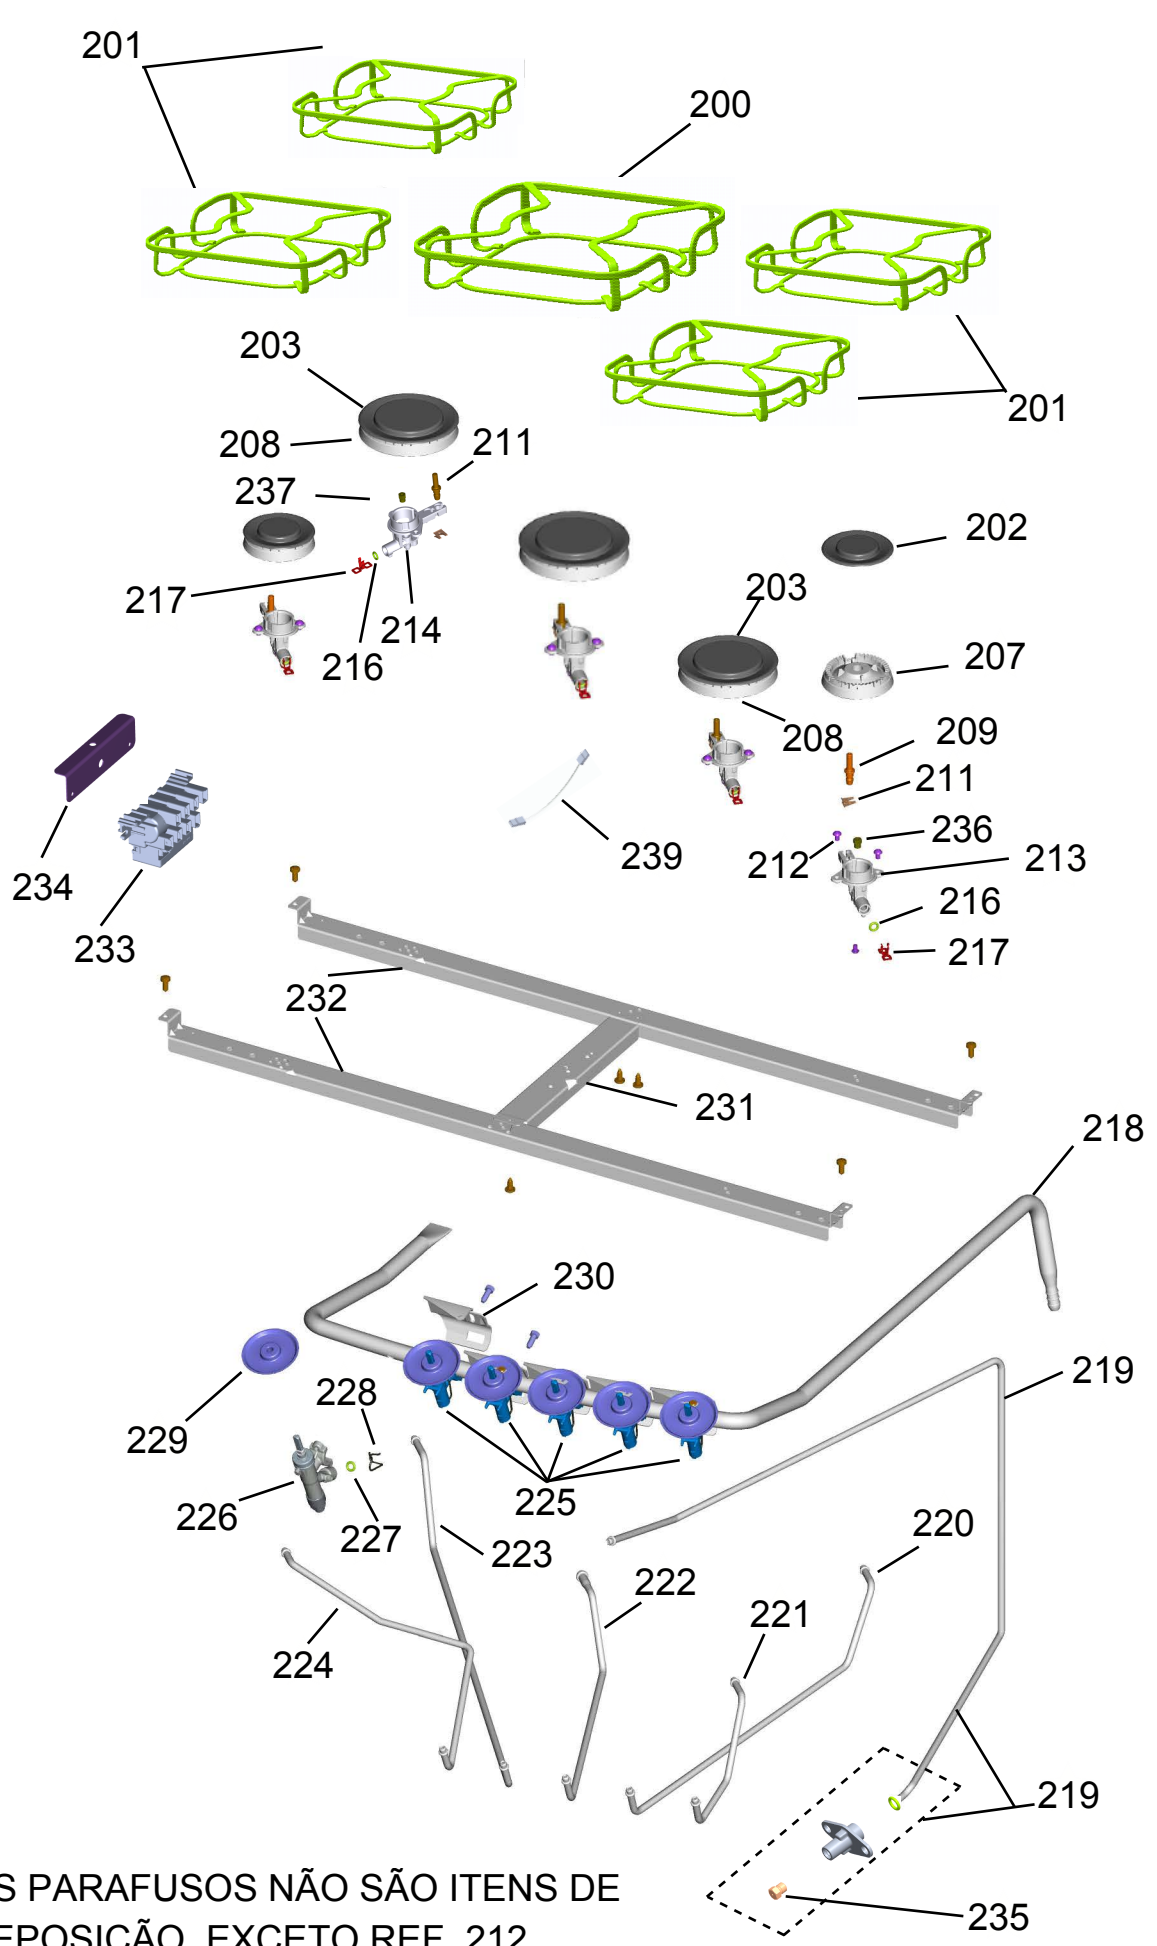

BRASTEMP

CATÁLOGO DE PEÇAS

FOGÃO DUPLO FORNO 5 BOCAS ATIVE - TIMER

BFD5NAB

Revisão	Motivo	Páginas Alteradas	Elaborado Por	Revisado Por	Data
00	Fogão de piso 6 bocas - Clean	-	Clayton Brites	-	Dez / 16
00	Revisão Geral	-	Clayton Brites	-	Dez / 16

GRUPO 100 - MESA

GRUPO 200 - SISTEMA GÁS

OS PARAFUSOS NÃO SÃO ITENS DE REPOSIÇÃO, EXCETO REF. 212

GRUPO 300 - LATERAIS E PROTEÇÃO

** NÃO SÃO ITENS DE REPOSIÇÃO

GRUPO 400 - PORTA

404 OS PARAFUSOS NÃO SÃO ITENS DE REPOSIÇÃO,

GRUPO 500 - CAVIDADE

(*)Peça solicitada está cancelada e não há substituto. Neste caso, deverá ser aberto nova atividade para avaliação de troca no canal GCC.
()Peça solicitada está cancelada e não será mais aplicada no produto. Neste caso, deverá ser trocado a rede elétrica que elimina a necessidade de uso deste termostato.**