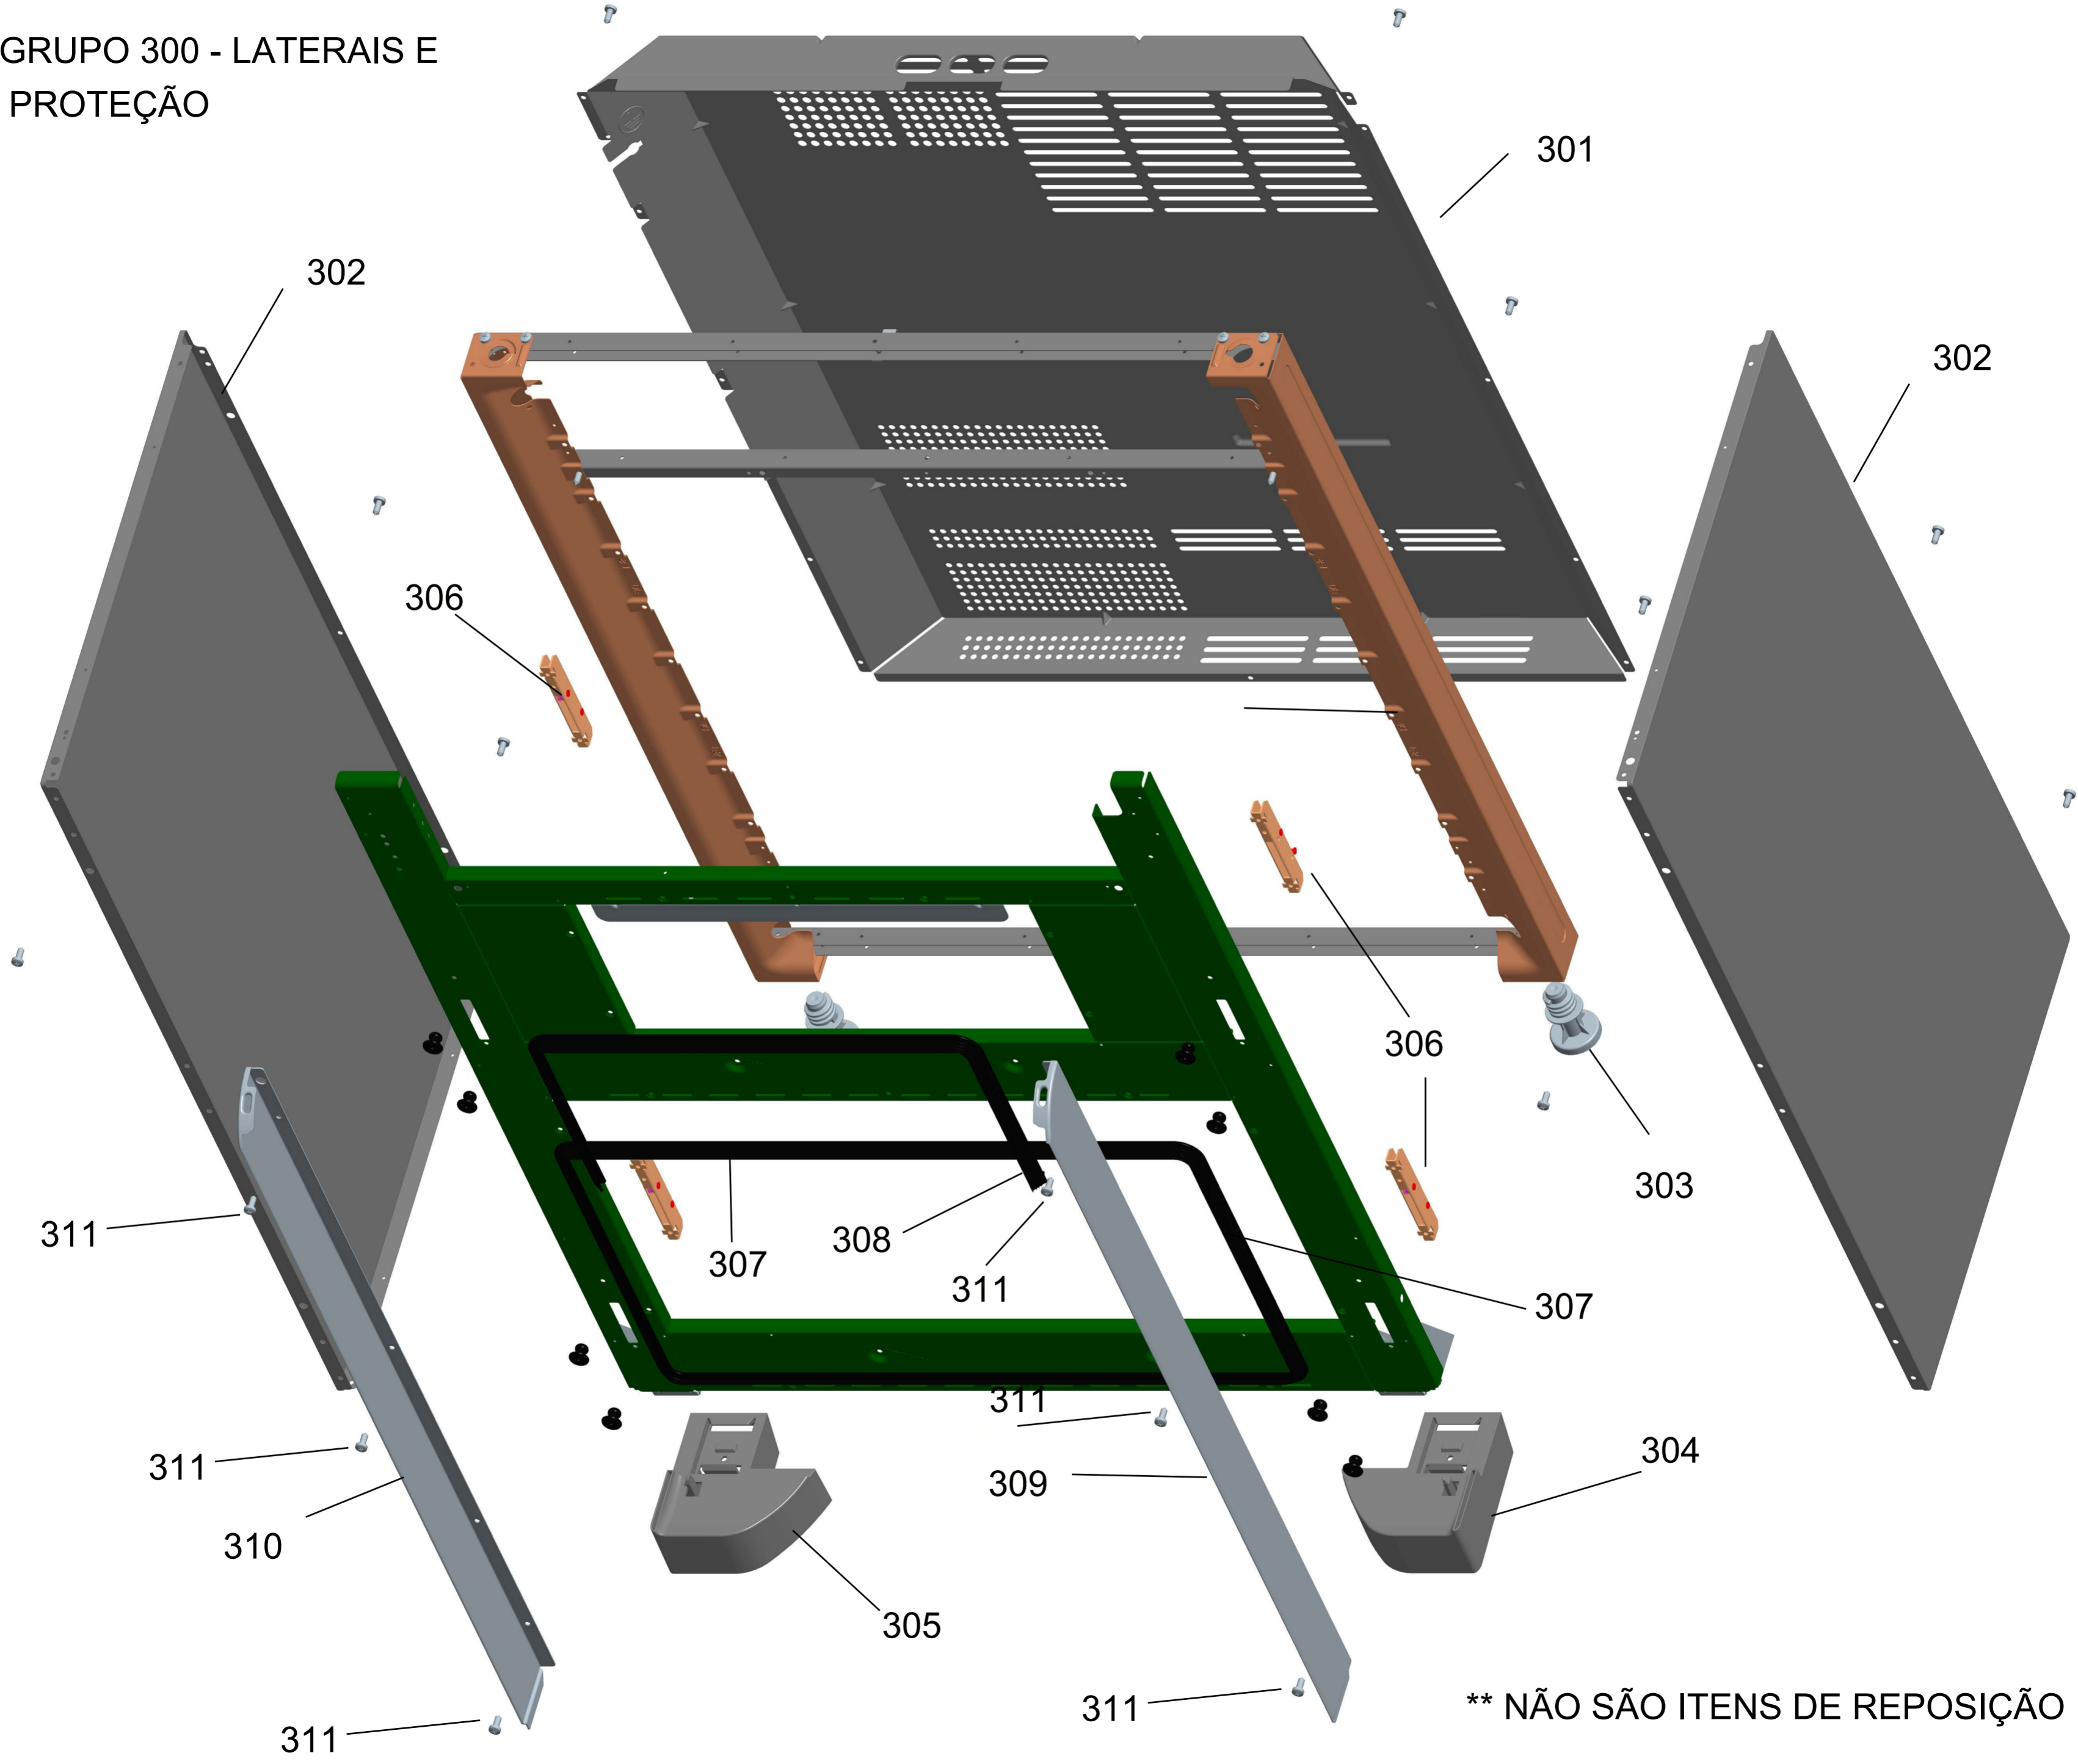

BRASTEMP

CATÁLOGO DE PEÇAS

FOGÃO DUPLO FORNO 5 BOCAS ATIVE - TIMER

BFD5NAB

Revisão	Motivo	Páginas Alteradas	Elaborado Por	Revisado Por	Data
00	Fogão de piso 6 bocas - Clean	-	Clayton Brites	-	Dez / 16
00	Revisão Geral	-	Clayton Brites	-	Dez / 16

GRUPO 100 - MESA

GRUPO 200 - SISTEMA GÁS

OS PARAFUSOS NÃO SÃO ITENS DE REPOSIÇÃO, EXCETO REF. 212

GRUPO 300 - LATERAIS E PROTEÇÃO

** NÃO SÃO ITENS DE REPOSIÇÃO

GRUPO 400 - PORTA

404 OS PARAFUSOS NÃO SÃO ITENS DE REPOSIÇÃO,