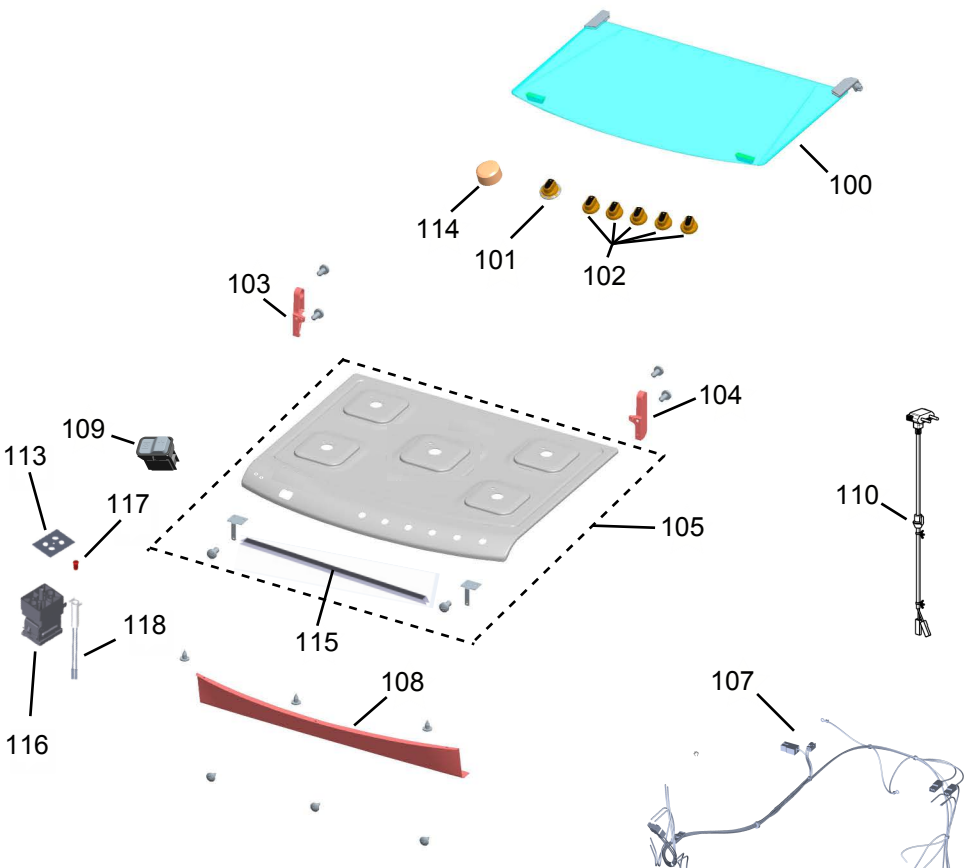

BRASTEMP

CATÁLOGO DE PEÇAS

FOGÃO DUPLO FORNO 5 BOCAS ATIVE - TIMER

BFD5NAB

Revisão	Motivo	Páginas Alteradas	Elaborado Por	Revisado Por	Data
00	Fogão de piso 6 bocas - Clean	-	Clayton Brites	-	Dez / 16
00	Revisão Geral	-	Clayton Brites	-	Dez / 16

GRUPO 100 - MESA

GRUPO 200 - SISTEMA GÁS

OS PARAFUSOS NÃO SÃO ITENS DE REPOSIÇÃO, EXCETO REF. 212

GRUPO 300 - LATERAIS E PROTEÇÃO

** NÃO SÃO ITENS DE REPOSIÇÃO

GRUPO 400 - PORTA

404 OS PARAFUSOS NÃO SÃO ITENS DE REPOSIÇÃO,

GRUPO 500 - CAVIDADE

(*)Peça solicitada está cancelada e não há substituto. Neste caso, deverá ser aberto nova atividade para avaliação de troca no canal GCC.
()Peça solicitada está cancelada e não será mais aplicada no produto. Neste caso, deverá ser trocado a rede elétrica que elimina a necessidade de uso deste termostato.**