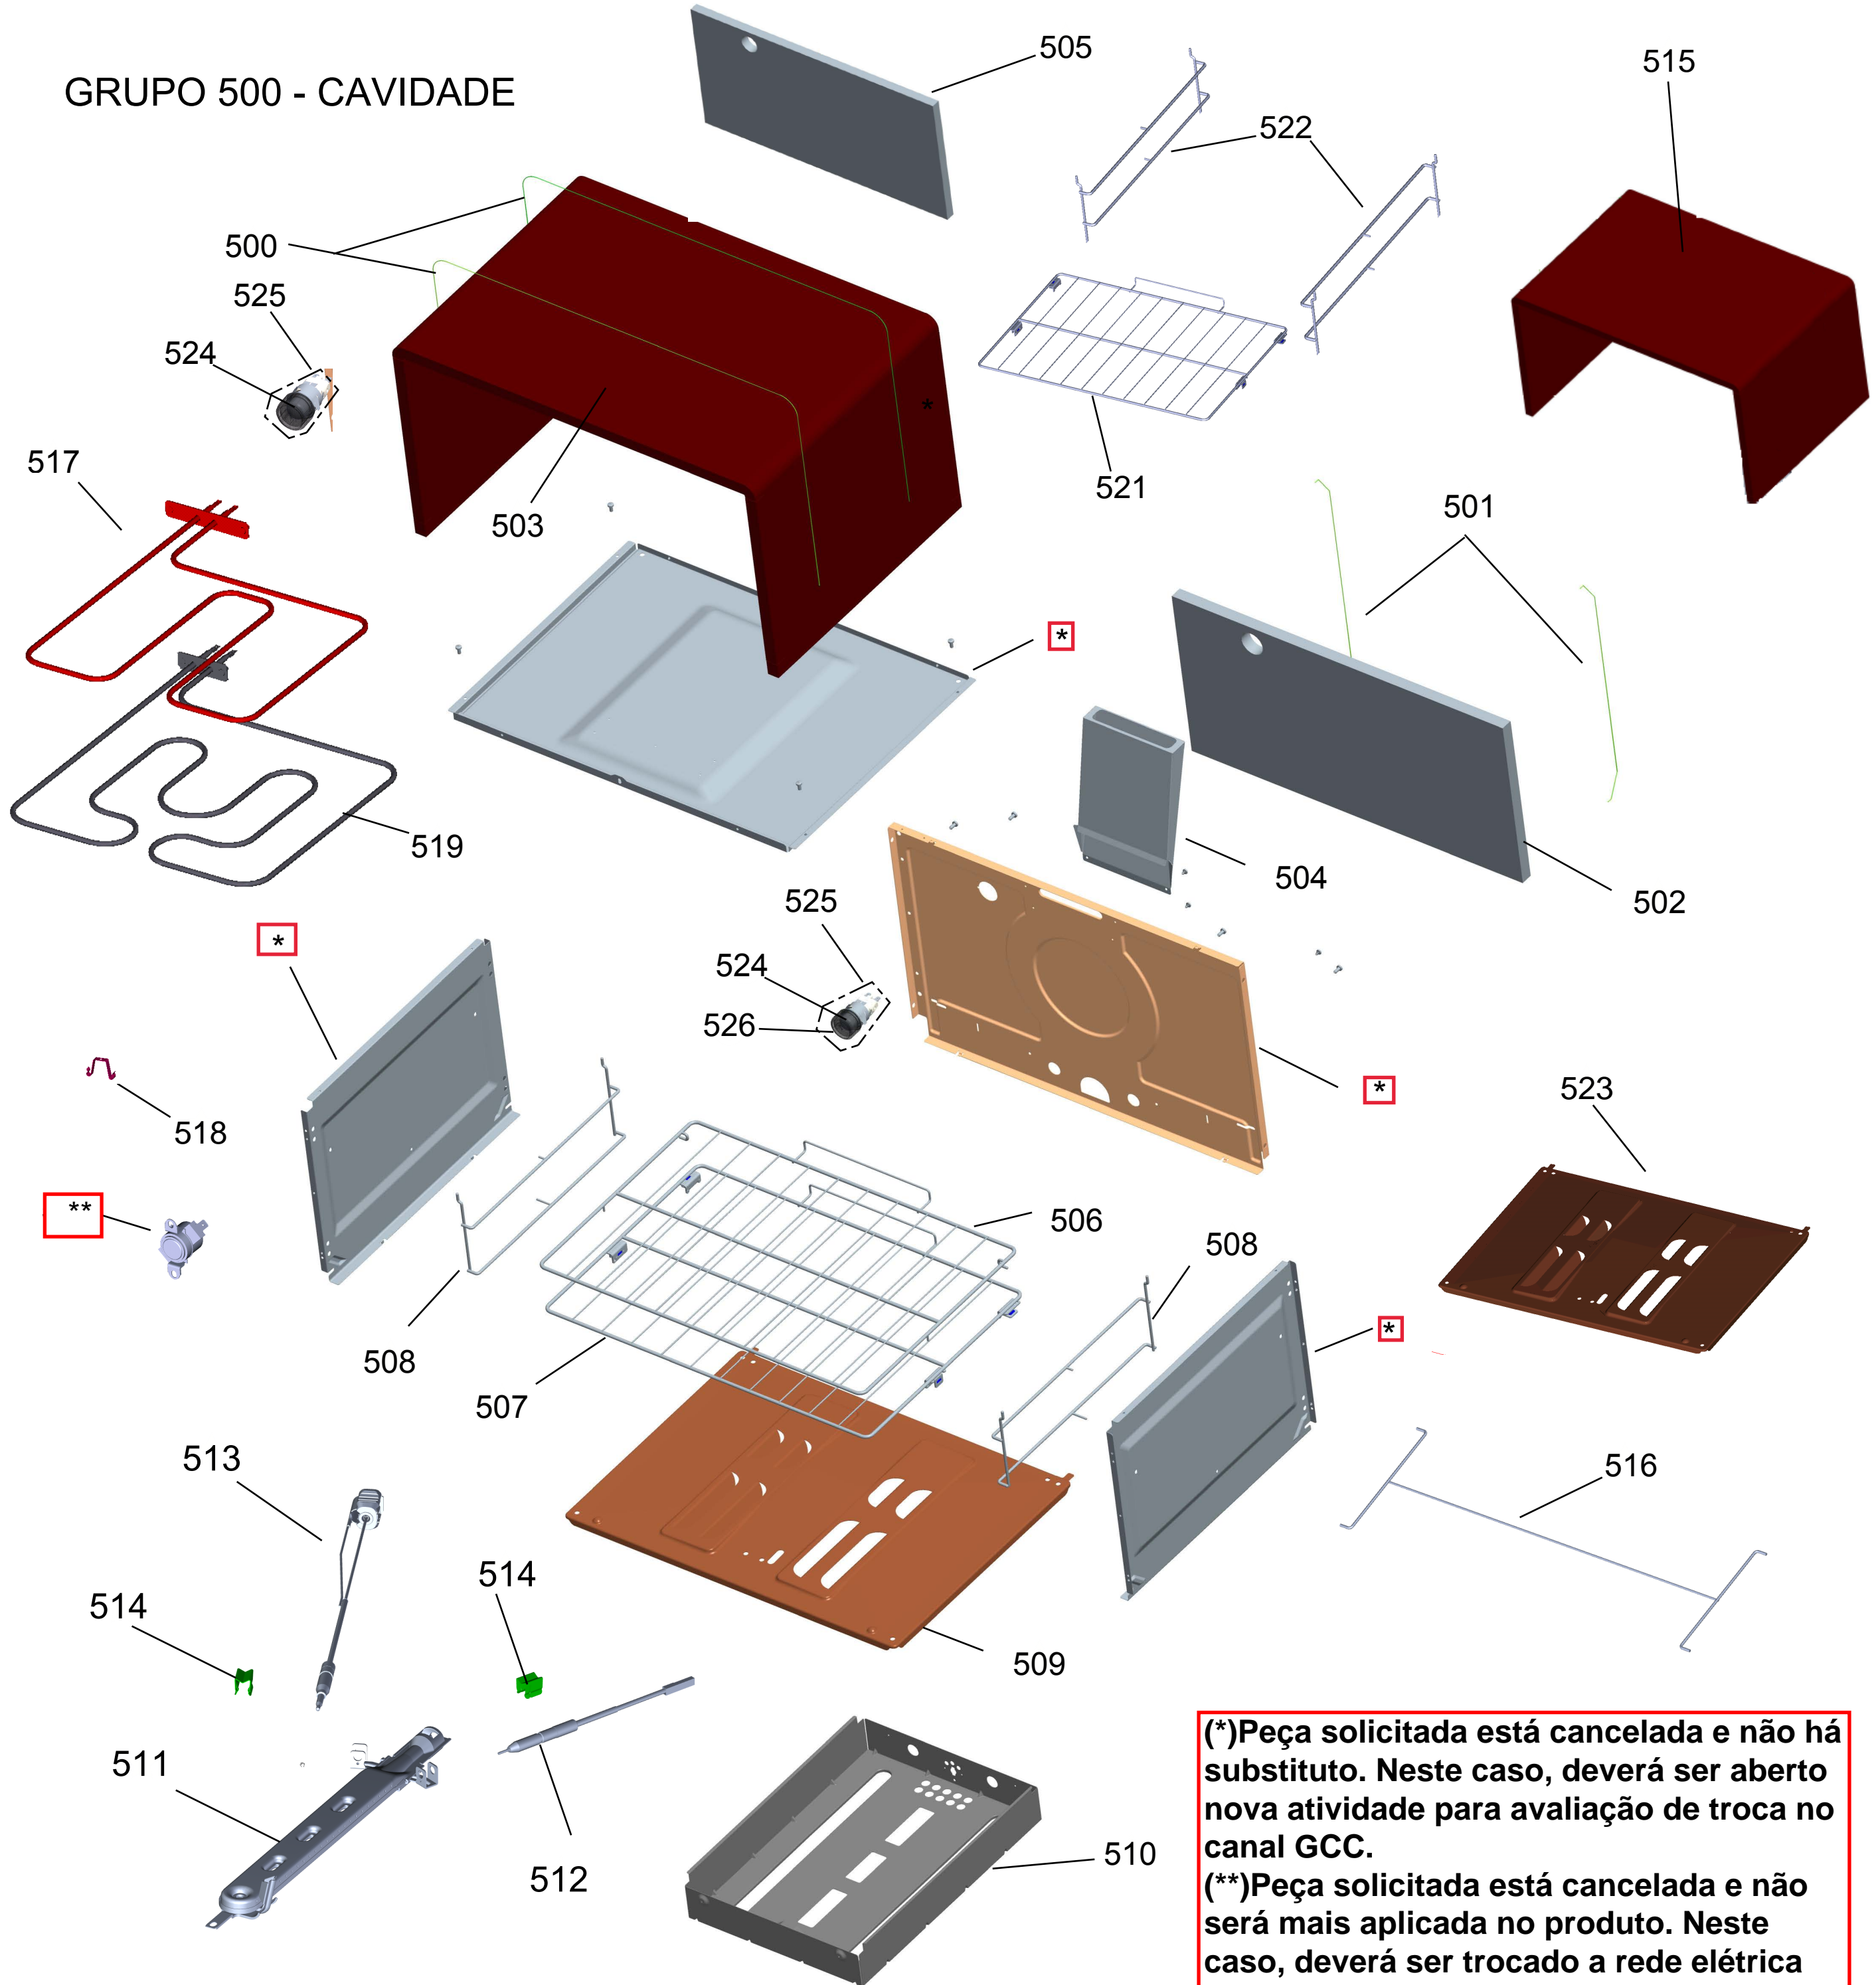

GRUPO 500 - CAVIDADE

(*)Peça solicitada está cancelada e não há substituto. Neste caso, deverá ser aberto nova atividade para avaliação de troca no canal GCC.
(**)Peça solicitada está cancelada e não será mais aplicada no produto. Neste caso, deverá ser trocado a rede elétrica que elimina a necessidade de uso deste termostato.