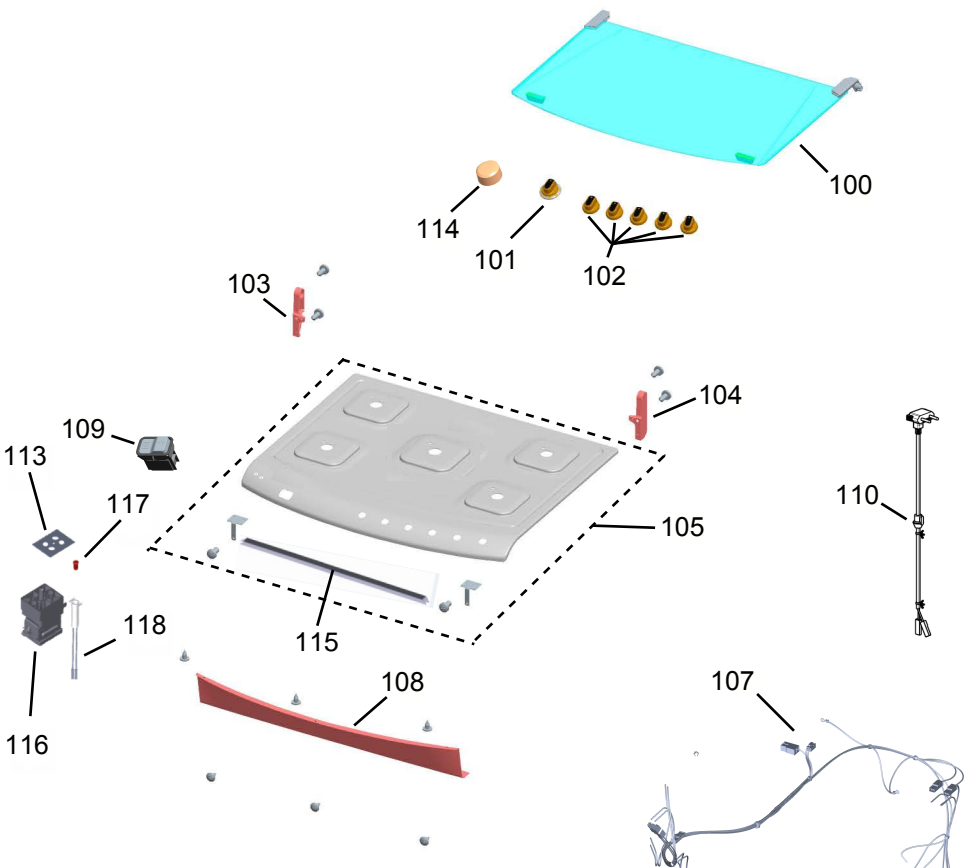

BRASTEMP

CATÁLOGO DE PEÇAS

FOGÃO DUPLO FORNO 5 BOCAS ATIVE - TIMER

BFD5NAR

Revisão	Motivo	Páginas Alteradas	Elaborado Por	Revisado Por	Data
00	Fogão de piso 6 bocas - Clean	-	Clayton Brites	-	Dez / 17
01	Revisão Geral	-	Clayton Brites	-	Dez / 17

GRUPO 100 - MESA

GRUPO 200 - SISTEMA GÁS

OS PARAFUSOS NÃO SÃO ITENS DE REPOSIÇÃO, EXCETO REF. 212

GRUPO 300 - LATERAIS E PROTEÇÃO

** NÃO SÃO ITENS DE REPOSIÇÃO

GRUPO 400 - PORTA

404 OS PARAFUSOS NÃO SÃO ITENS DE REPOSIÇÃO,

GRUPO 500 - CAVIDADE

(*)Peça solicitada está cancelada e não há substituto. Neste caso, deverá ser aberto nova atividade para avaliação de troca no canal GCC.
()Peça solicitada está cancelada e não será mais aplicada no produto. Neste caso, deverá ser trocado a rede elétrica que elimina a necessidade de uso deste termostato.**