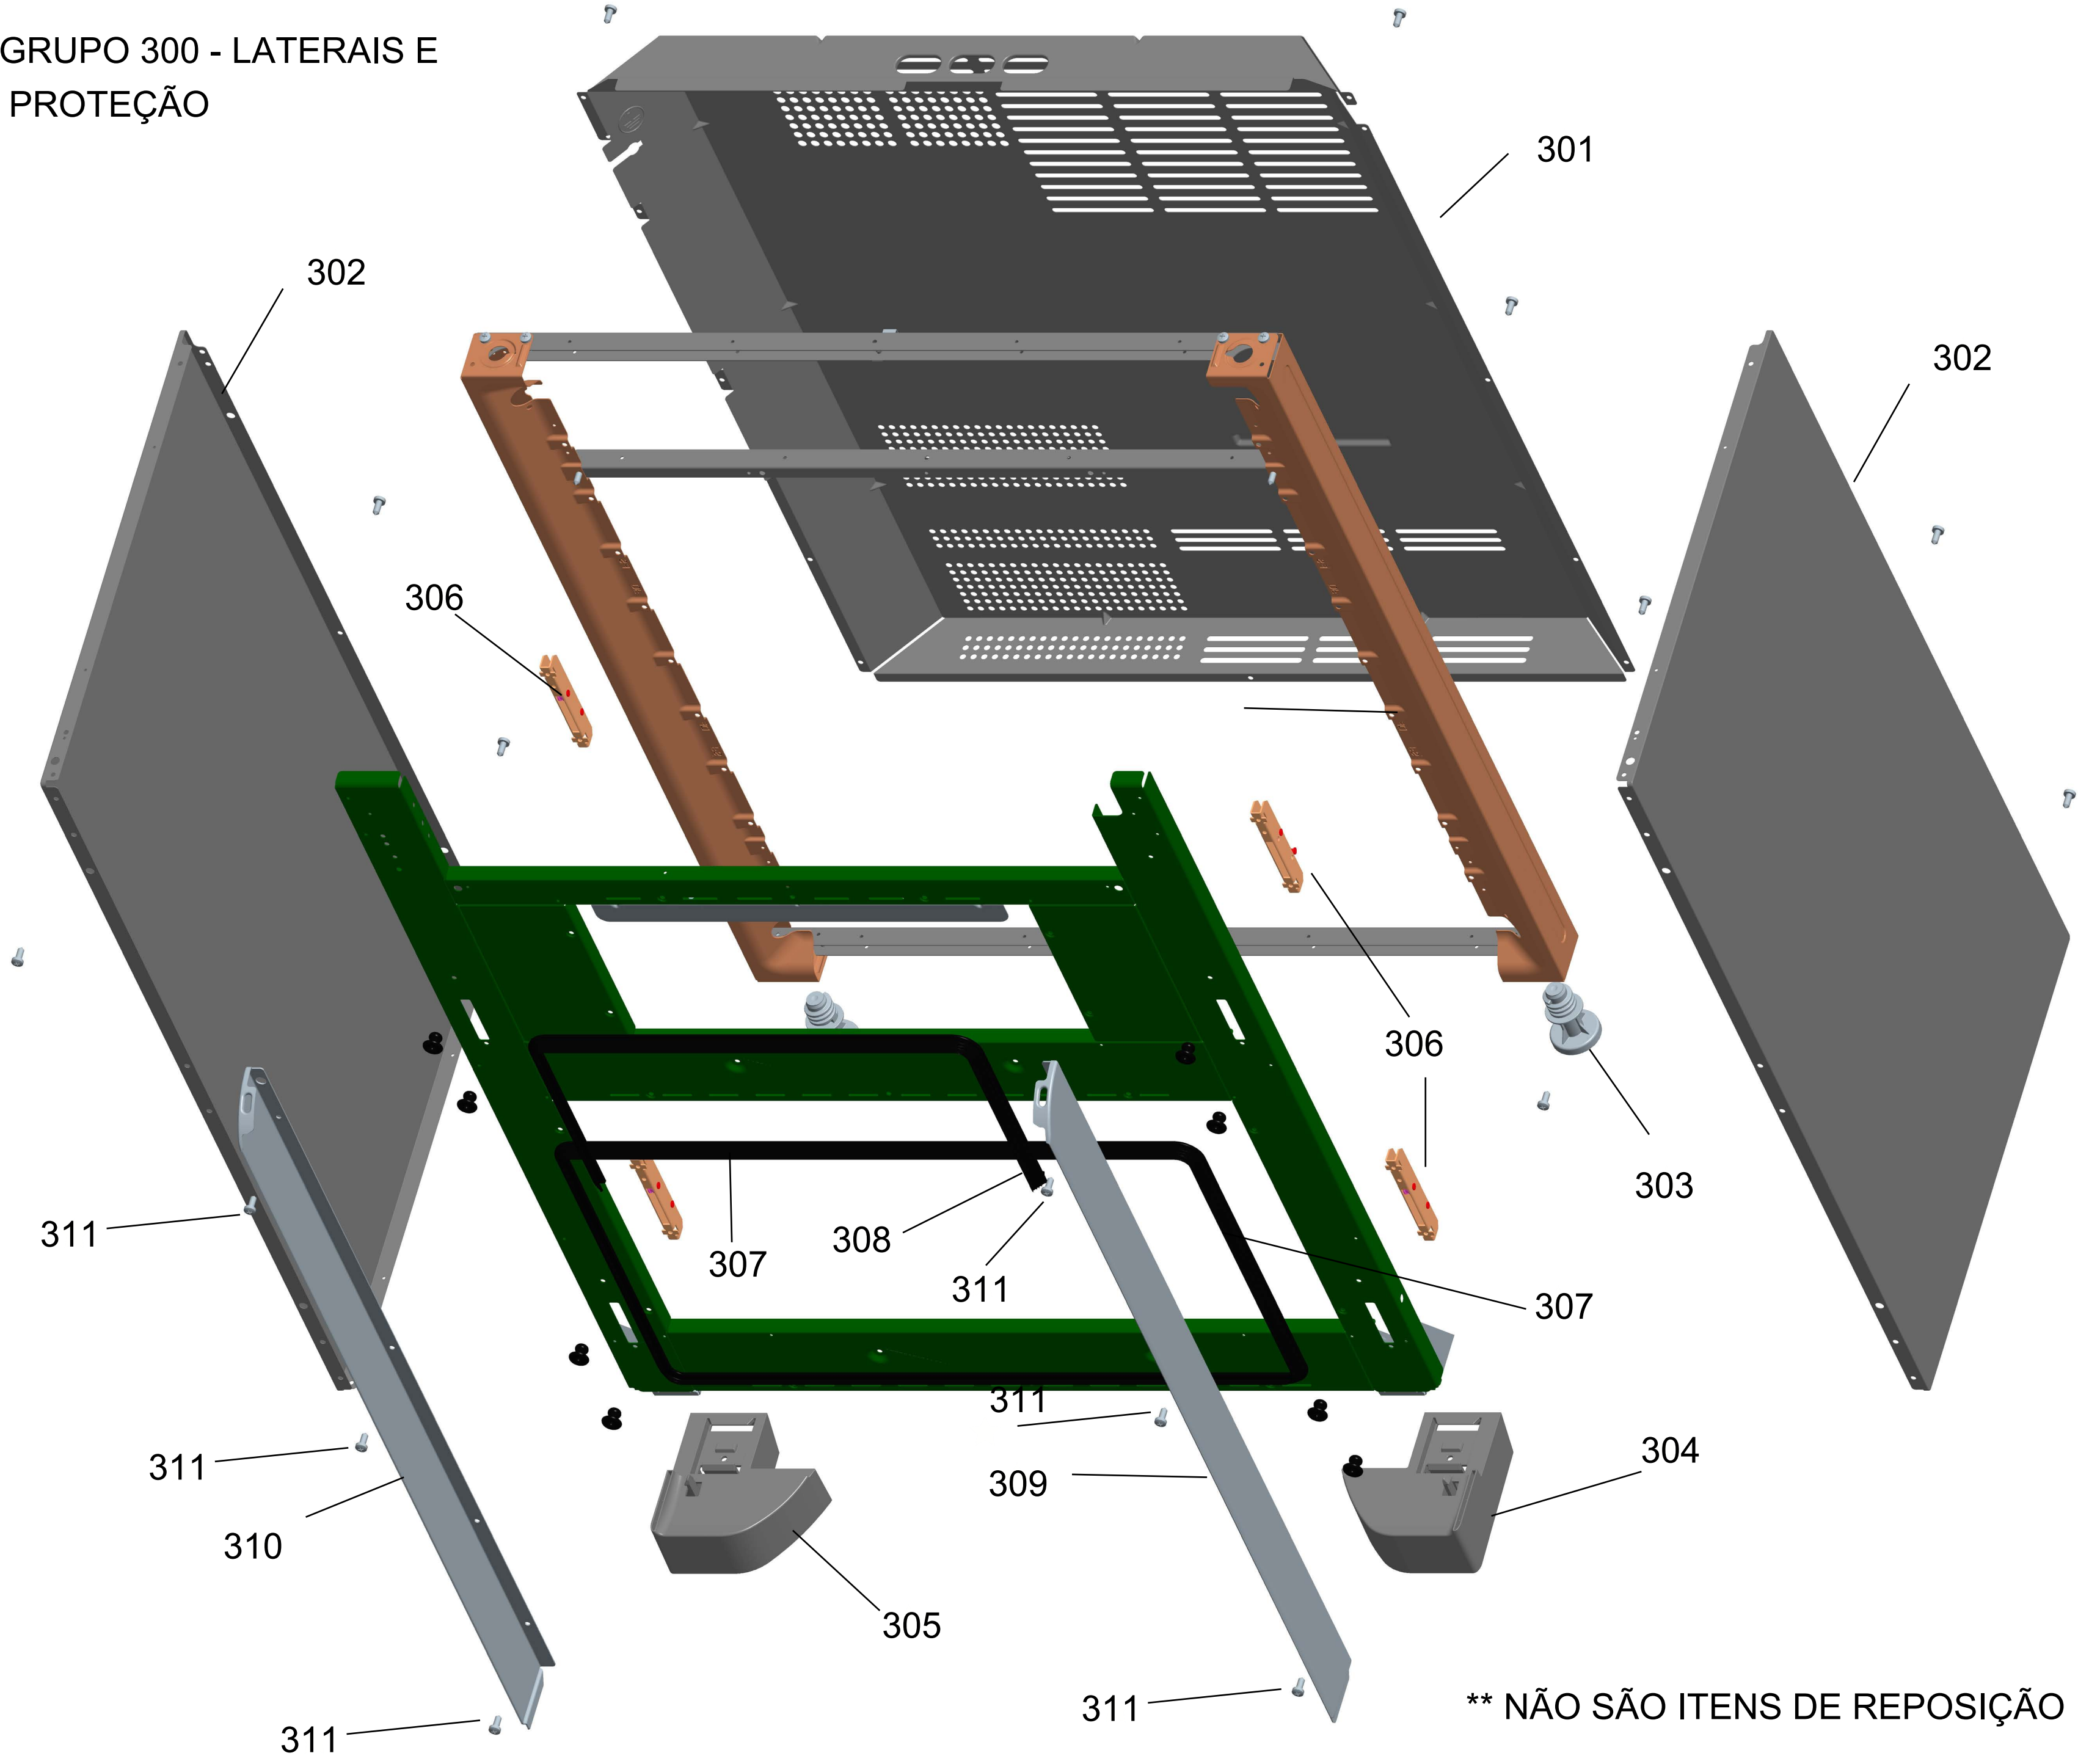

BRASTEMP

CATÁLOGO DE PEÇAS

FOGÃO DUPLO FORNO 5 BOCAS ATIVE - TIMER

BFD5NAR

Revisão	Motivo	Páginas Alteradas	Elaborado Por	Revisado Por	Data
00	Fogão de piso 6 bocas - Clean	-	Clayton Brites	-	Dez / 17
01	Revisão Geral	-	Clayton Brites	-	Dez / 17

GRUPO 100 - MESA

GRUPO 200 - SISTEMA GÁS

OS PARAFUSOS NÃO SÃO ITENS DE REPOSIÇÃO, EXCETO REF. 212

GRUPO 300 - LATERAIS E PROTEÇÃO

** NÃO SÃO ITENS DE REPOSIÇÃO

GRUPO 400 - PORTA

404 OS PARAFUSOS NÃO SÃO ITENS DE REPOSIÇÃO,