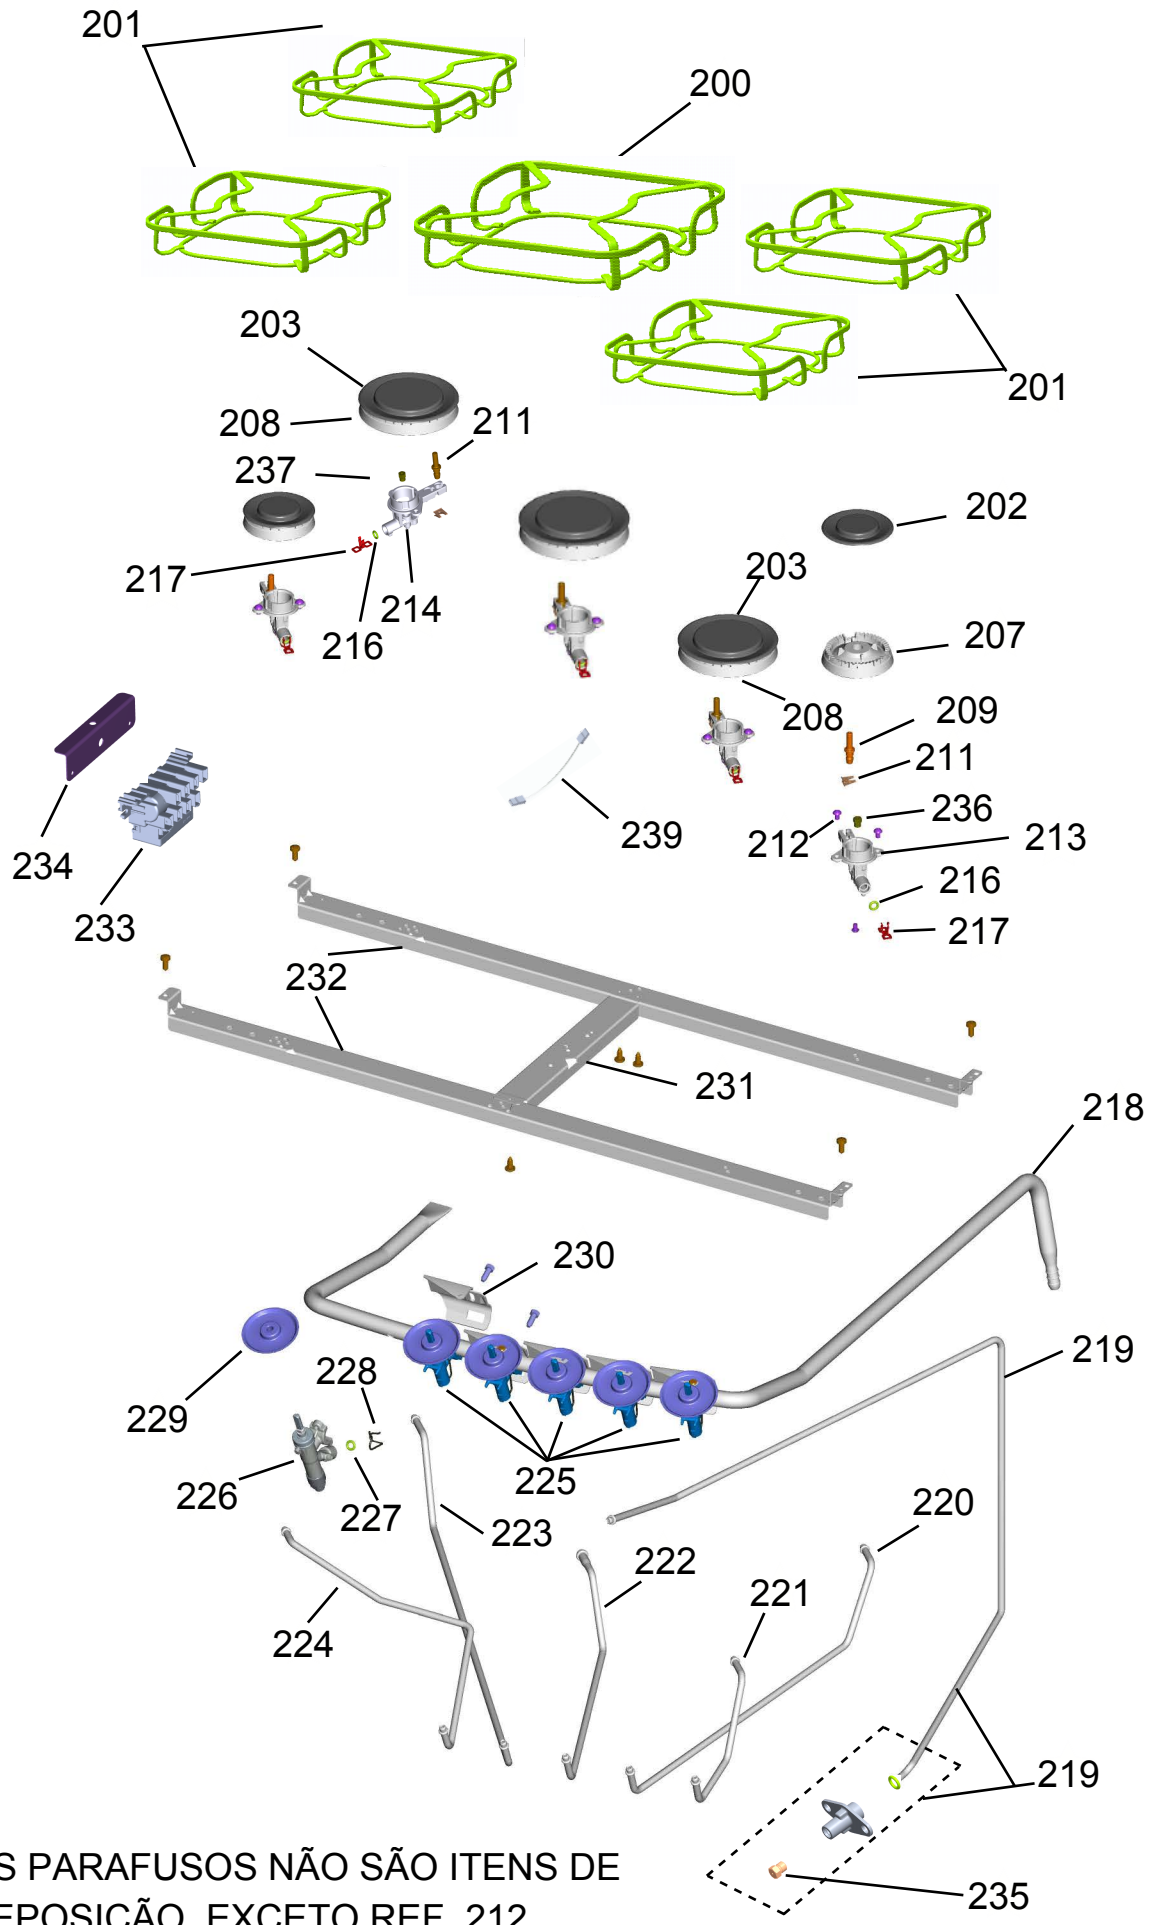

BRASTEMP

CATÁLOGO DE PEÇAS

FOGÃO DUPLO FORNO 5 BOCAS ATIVE - TIMER

BFD5NAR

Revisão	Motivo	Páginas Alteradas	Elaborado Por	Revisado Por	Data
00	Fogão de piso 6 bocas - Clean	-	Clayton Brites	-	Dez / 17
01	Revisão Geral	-	Clayton Brites	-	Dez / 17

GRUPO 100 - MESA

GRUPO 200 - SISTEMA GÁS

OS PARAFUSOS NÃO SÃO ITENS DE REPOSIÇÃO, EXCETO REF. 212

GRUPO 300 - LATERAIS E PROTEÇÃO

** NÃO SÃO ITENS DE REPOSIÇÃO

GRUPO 400 - PORTA

404 OS PARAFUSOS NÃO SÃO ITENS DE REPOSIÇÃO,

GRUPO 500 - CAVIDADE

(*)Peça solicitada está cancelada e não há substituto. Neste caso, deverá ser aberto nova atividade para avaliação de troca no canal GCC.
()Peça solicitada está cancelada e não será mais aplicada no produto. Neste caso, deverá ser trocado a rede elétrica que elimina a necessidade de uso deste termostato.**