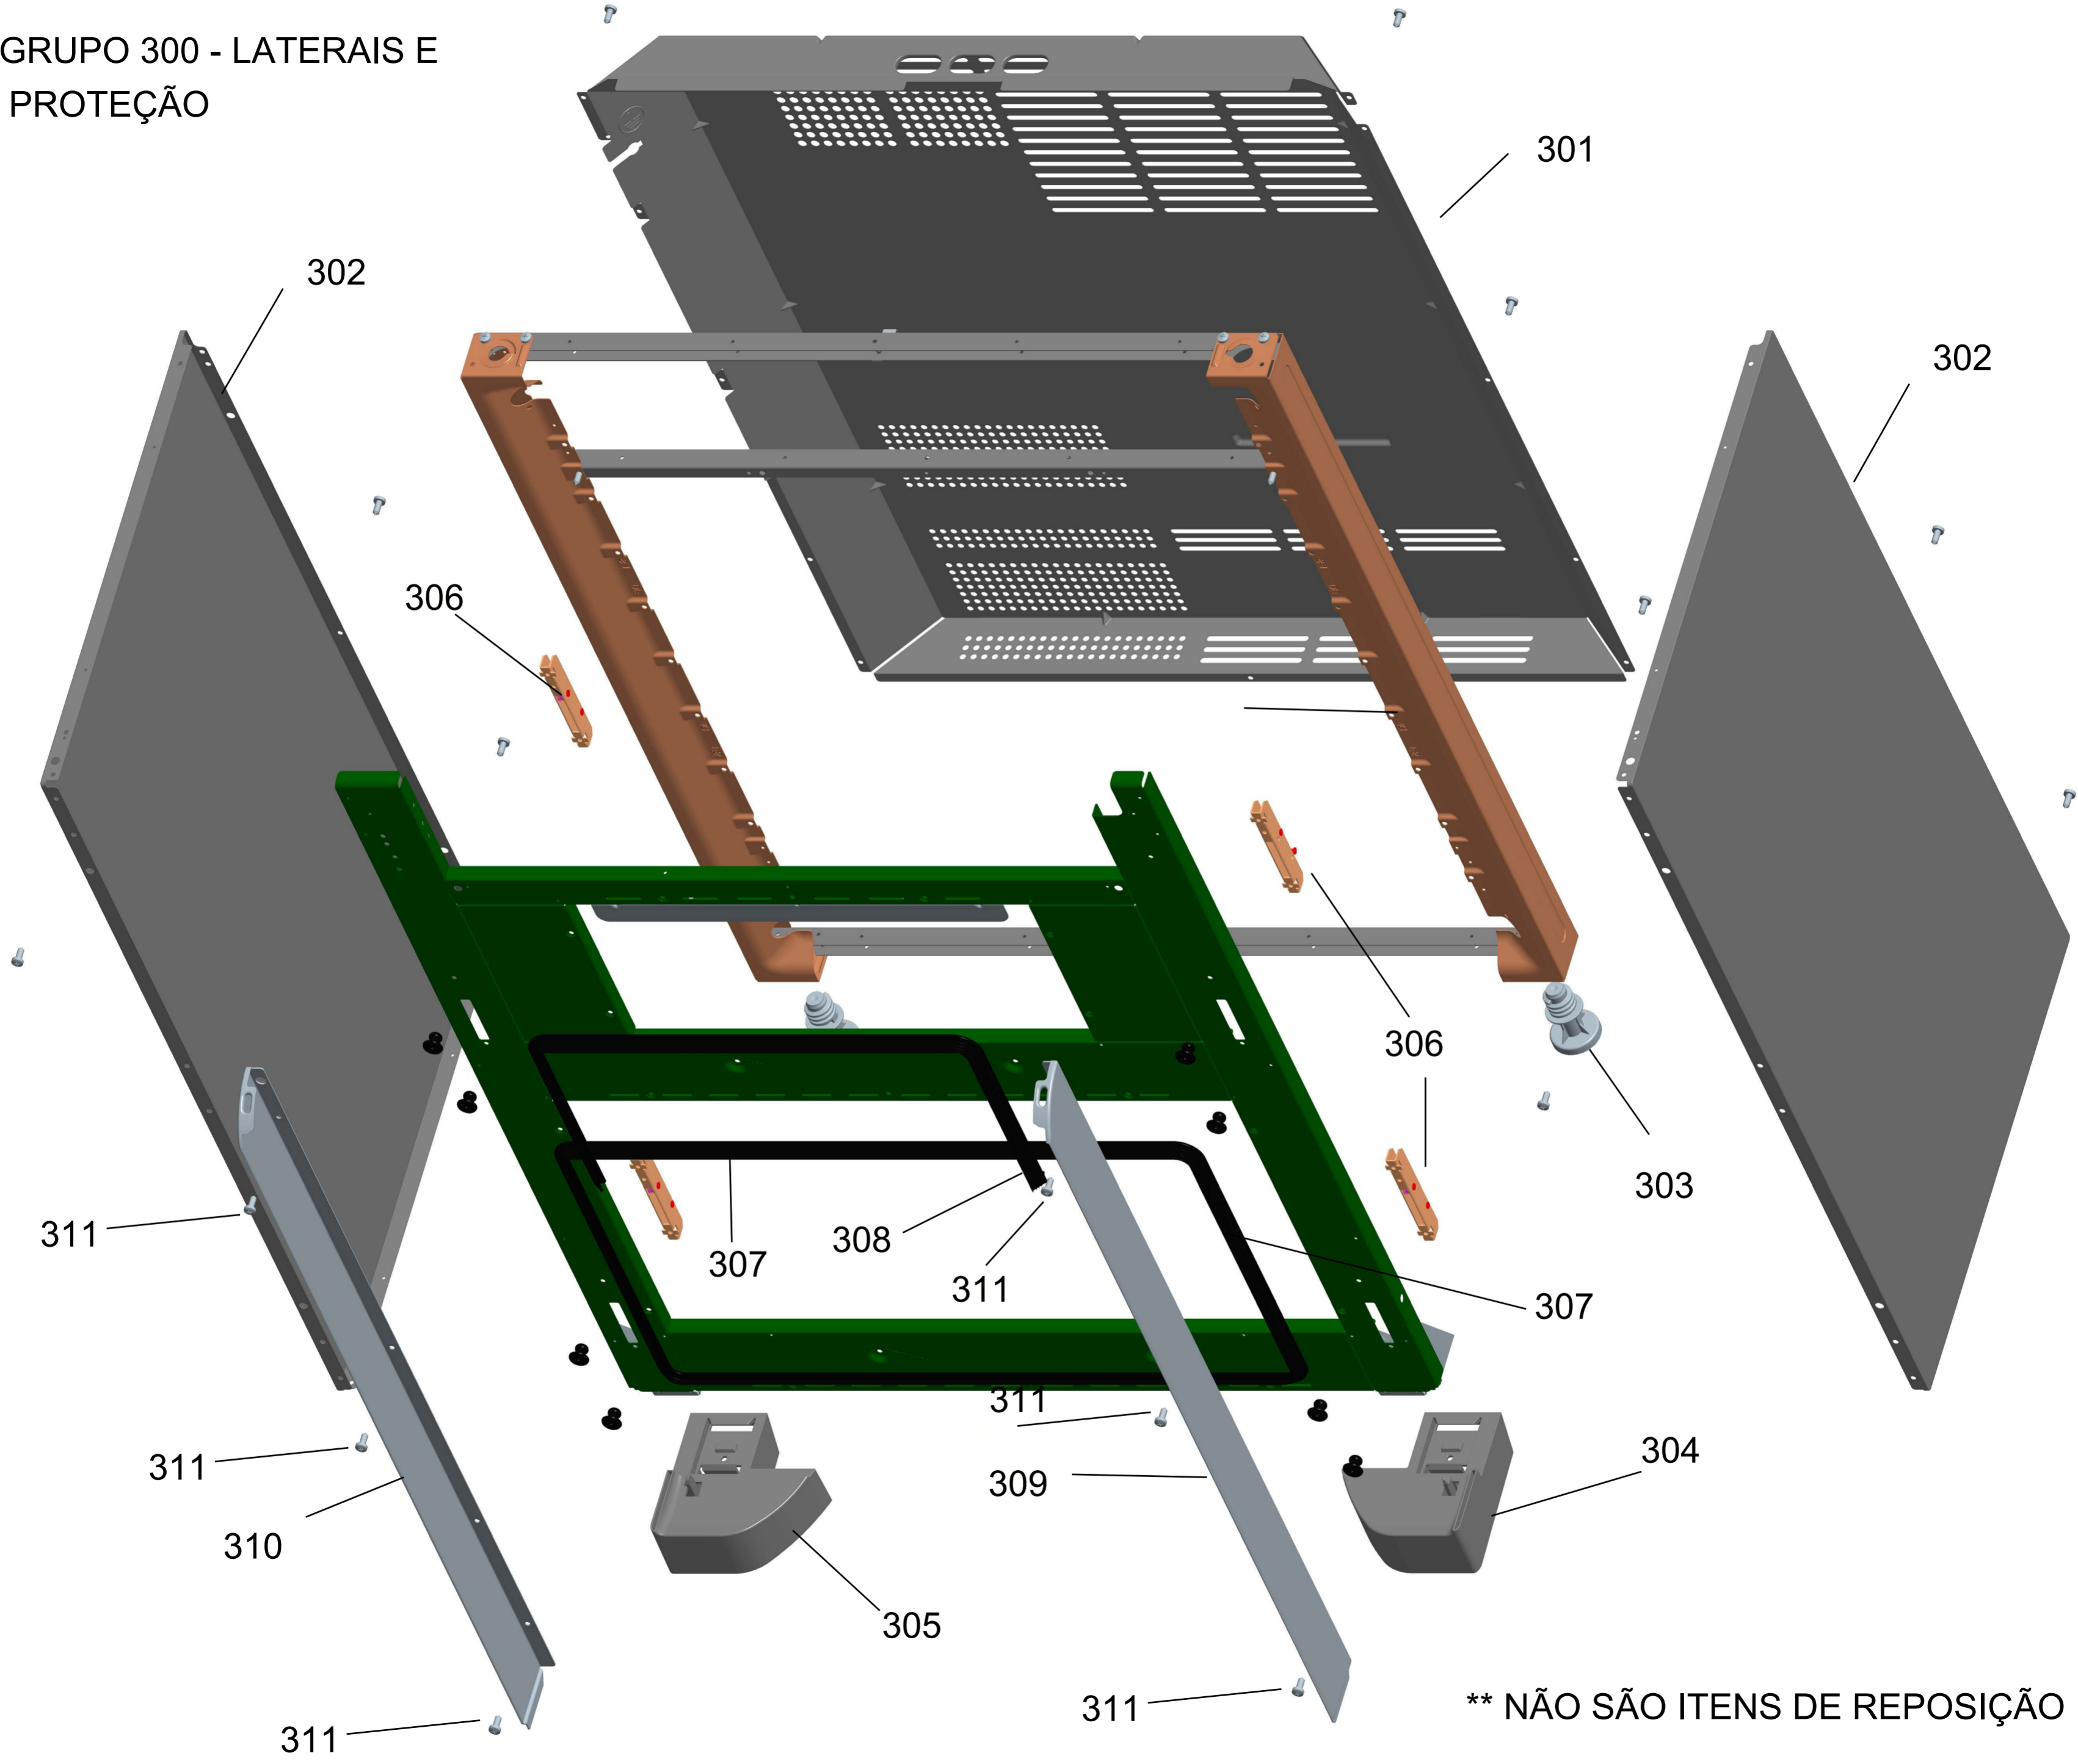

BRASTEMP

CATÁLOGO DE PEÇAS

FOGÃO DUPLO FORNO 5 BOCAS ATIVE - TIMER

BFD5NAR

Revisão	Motivo	Páginas Alteradas	Elaborado Por	Revisado Por	Data
00	Fogão de piso 6 bocas - Clean	-	Clayton Brites	-	Dez / 17
01	Revisão Geral	-	Clayton Brites	-	Dez / 17

GRUPO 100 - MESA

GRUPO 200 - SISTEMA GÁS

OS PARAFUSOS NÃO SÃO ITENS DE REPOSIÇÃO, EXCETO REF. 212

GRUPO 300 - LATERAIS E PROTEÇÃO

** NÃO SÃO ITENS DE REPOSIÇÃO

GRUPO 400 - PORTA

404 OS PARAFUSOS NÃO SÃO ITENS DE REPOSIÇÃO,