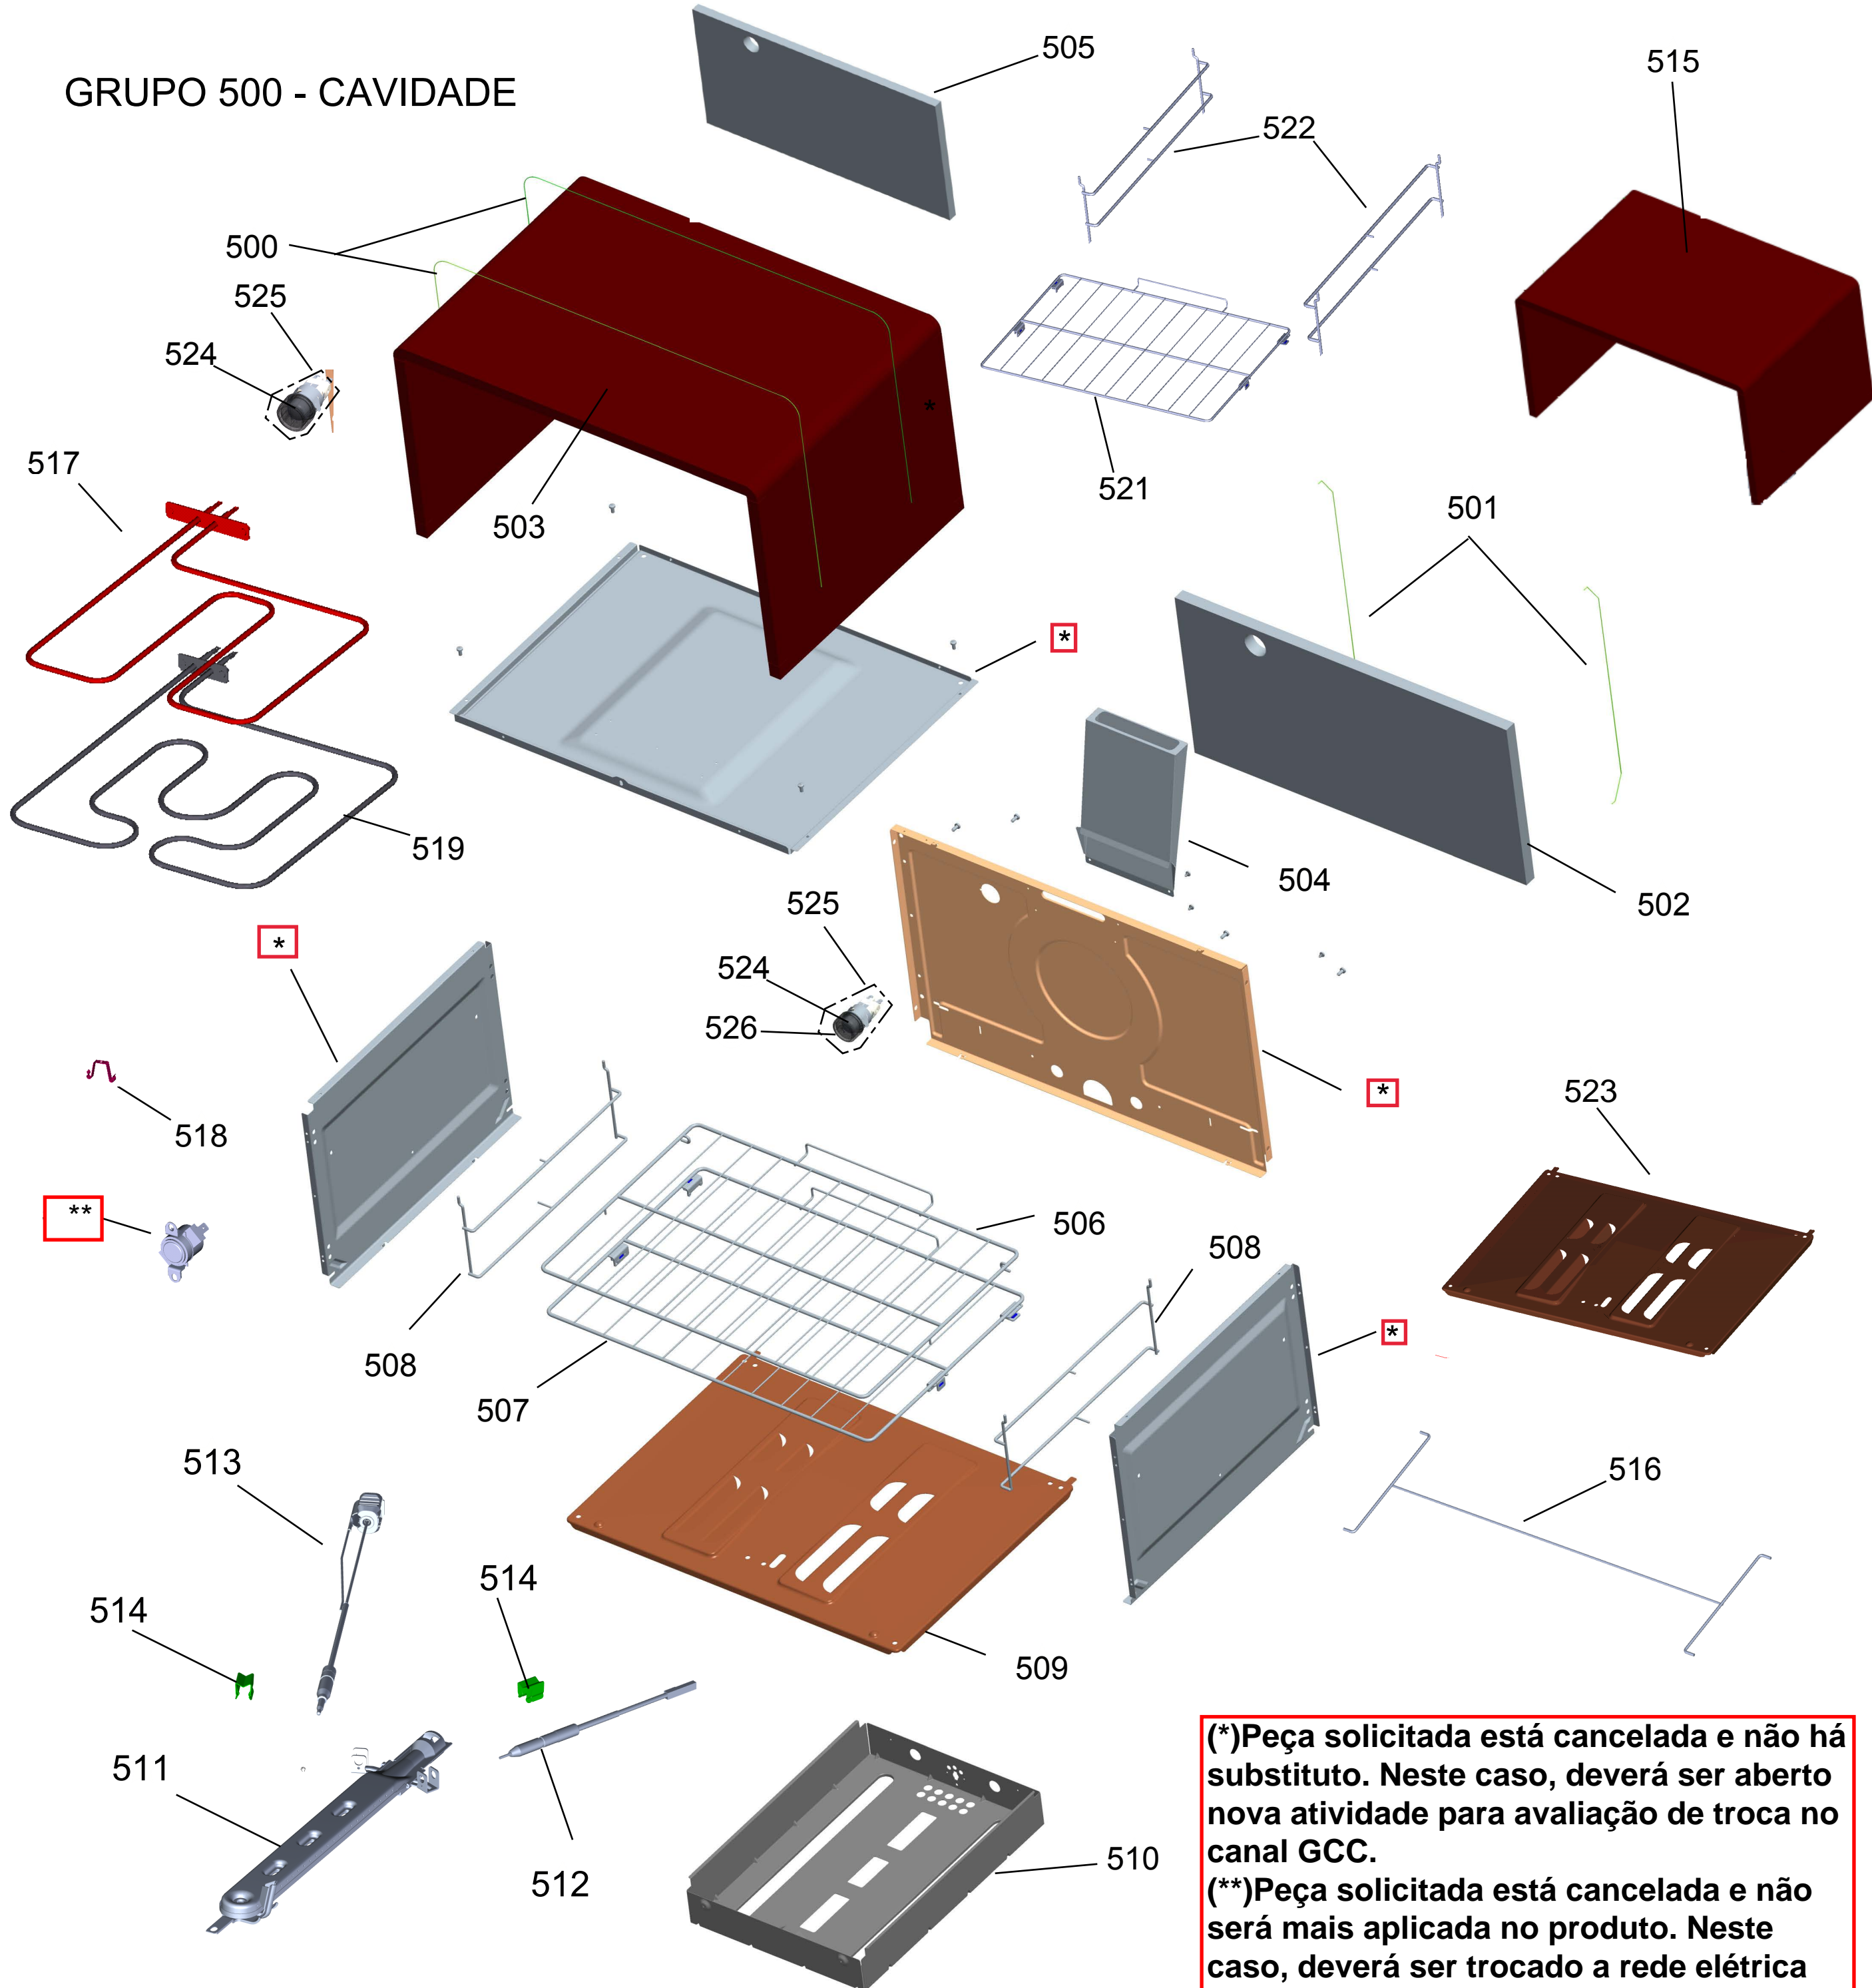

GRUPO 500 - CAVIDADE

(*)Peça solicitada está cancelada e não há substituto. Neste caso, deverá ser aberto nova atividade para avaliação de troca no canal GCC.
(**)Peça solicitada está cancelada e não será mais aplicada no produto. Neste caso, deverá ser trocado a rede elétrica que elimina a necessidade de uso deste termostato.