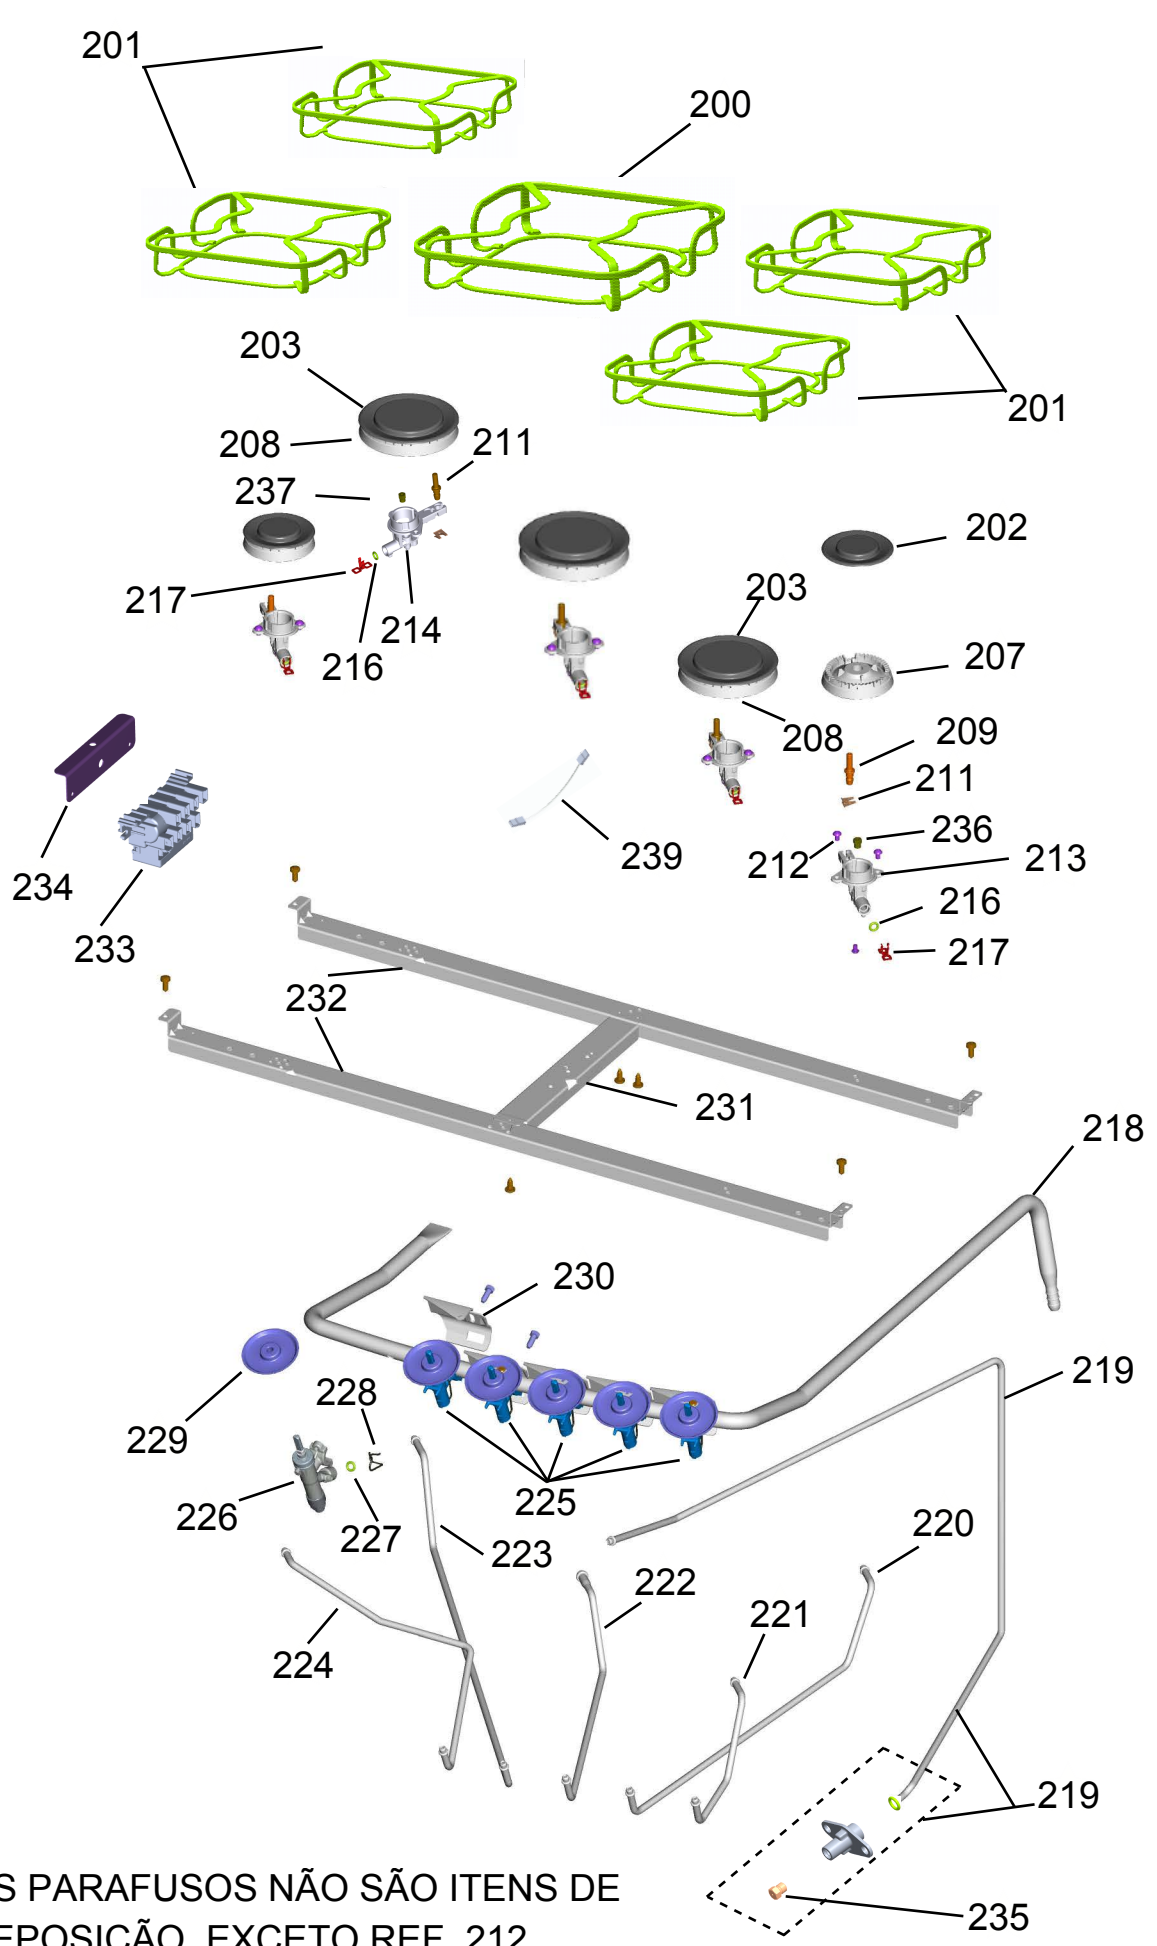

BRASTEMP

CATÁLOGO DE PEÇAS

FOGÃO DUPLO FORNO 5 BOCAS ATIVE - TIMER

BFD5NAR

Revisão	Motivo	Páginas Alteradas	Elaborado Por	Revisado Por	Data
00	Fogão de piso 6 bocas - Clean	-	Clayton Brites	-	Dez / 17
01	Revisão Geral	-	Clayton Brites	-	Dez / 17

GRUPO 100 - MESA

GRUPO 200 - SISTEMA GÁS

OS PARAFUSOS NÃO SÃO ITENS DE REPOSIÇÃO, EXCETO REF. 212

GRUPO 300 - LATERAIS E PROTEÇÃO

** NÃO SÃO ITENS DE REPOSIÇÃO

GRUPO 400 - PORTA

404 OS PARAFUSOS NÃO SÃO ITENS DE REPOSIÇÃO,

GRUPO 500 - CAVIDADE

(*)Peça solicitada está cancelada e não há substituto. Neste caso, deverá ser aberto nova atividade para avaliação de troca no canal GCC.
()Peça solicitada está cancelada e não será mais aplicada no produto. Neste caso, deverá ser trocado a rede elétrica que elimina a necessidade de uso deste termostato.**