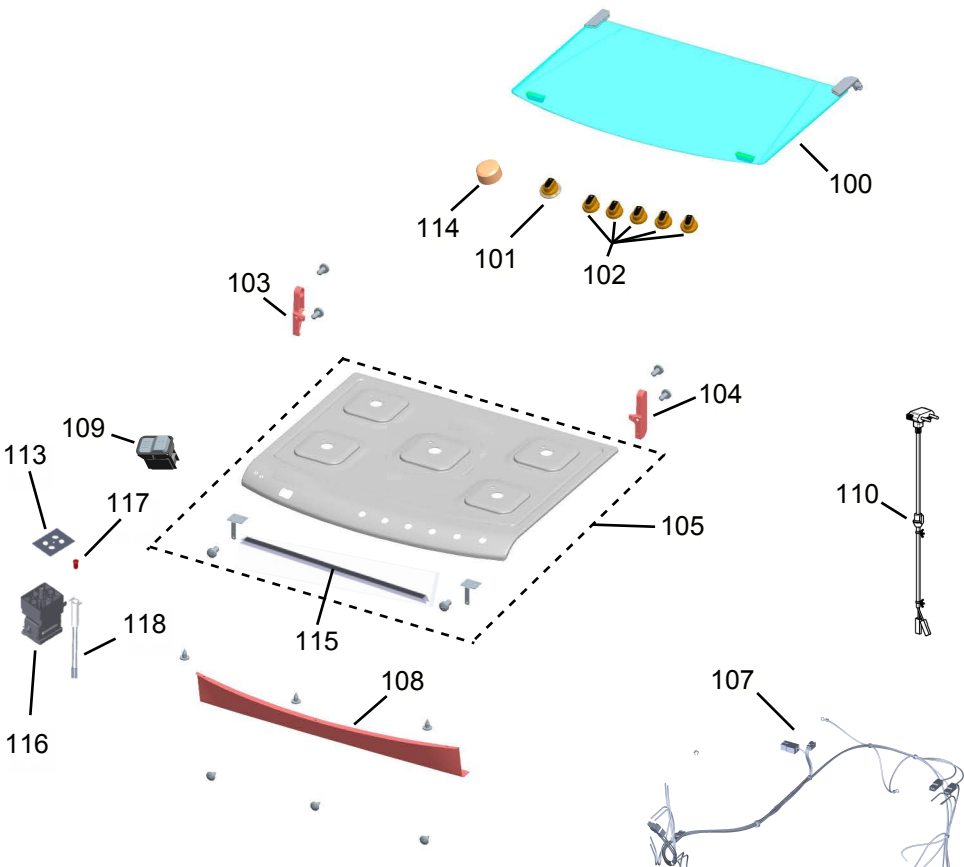

BRASTEMP

CATÁLOGO DE PEÇAS

FOGÃO DUPLO FORNO 5 BOCAS ATIVE - TIMER

BFD5NAR

Revisão	Motivo	Páginas Alteradas	Elaborado Por	Revisado Por	Data
00	Fogão de piso 6 bocas - Clean	-	Clayton Brites	-	Dez / 17
01	Revisão Geral	-	Clayton Brites	-	Dez / 17

GRUPO 100 - MESA

GRUPO 200 - SISTEMA GÁS

OS PARAFUSOS NÃO SÃO ITENS DE REPOSIÇÃO, EXCETO REF. 212

GRUPO 300 - LATERAIS E PROTEÇÃO

** NÃO SÃO ITENS DE REPOSIÇÃO

GRUPO 400 - PORTA

404 OS PARAFUSOS NÃO SÃO ITENS DE REPOSIÇÃO,

GRUPO 500 - CAVIDADE

(*)Peça solicitada está cancelada e não há substituto. Neste caso, deverá ser aberto nova atividade para avaliação de troca no canal GCC.
()Peça solicitada está cancelada e não será mais aplicada no produto. Neste caso, deverá ser trocado a rede elétrica que elimina a necessidade de uso deste termostato.**