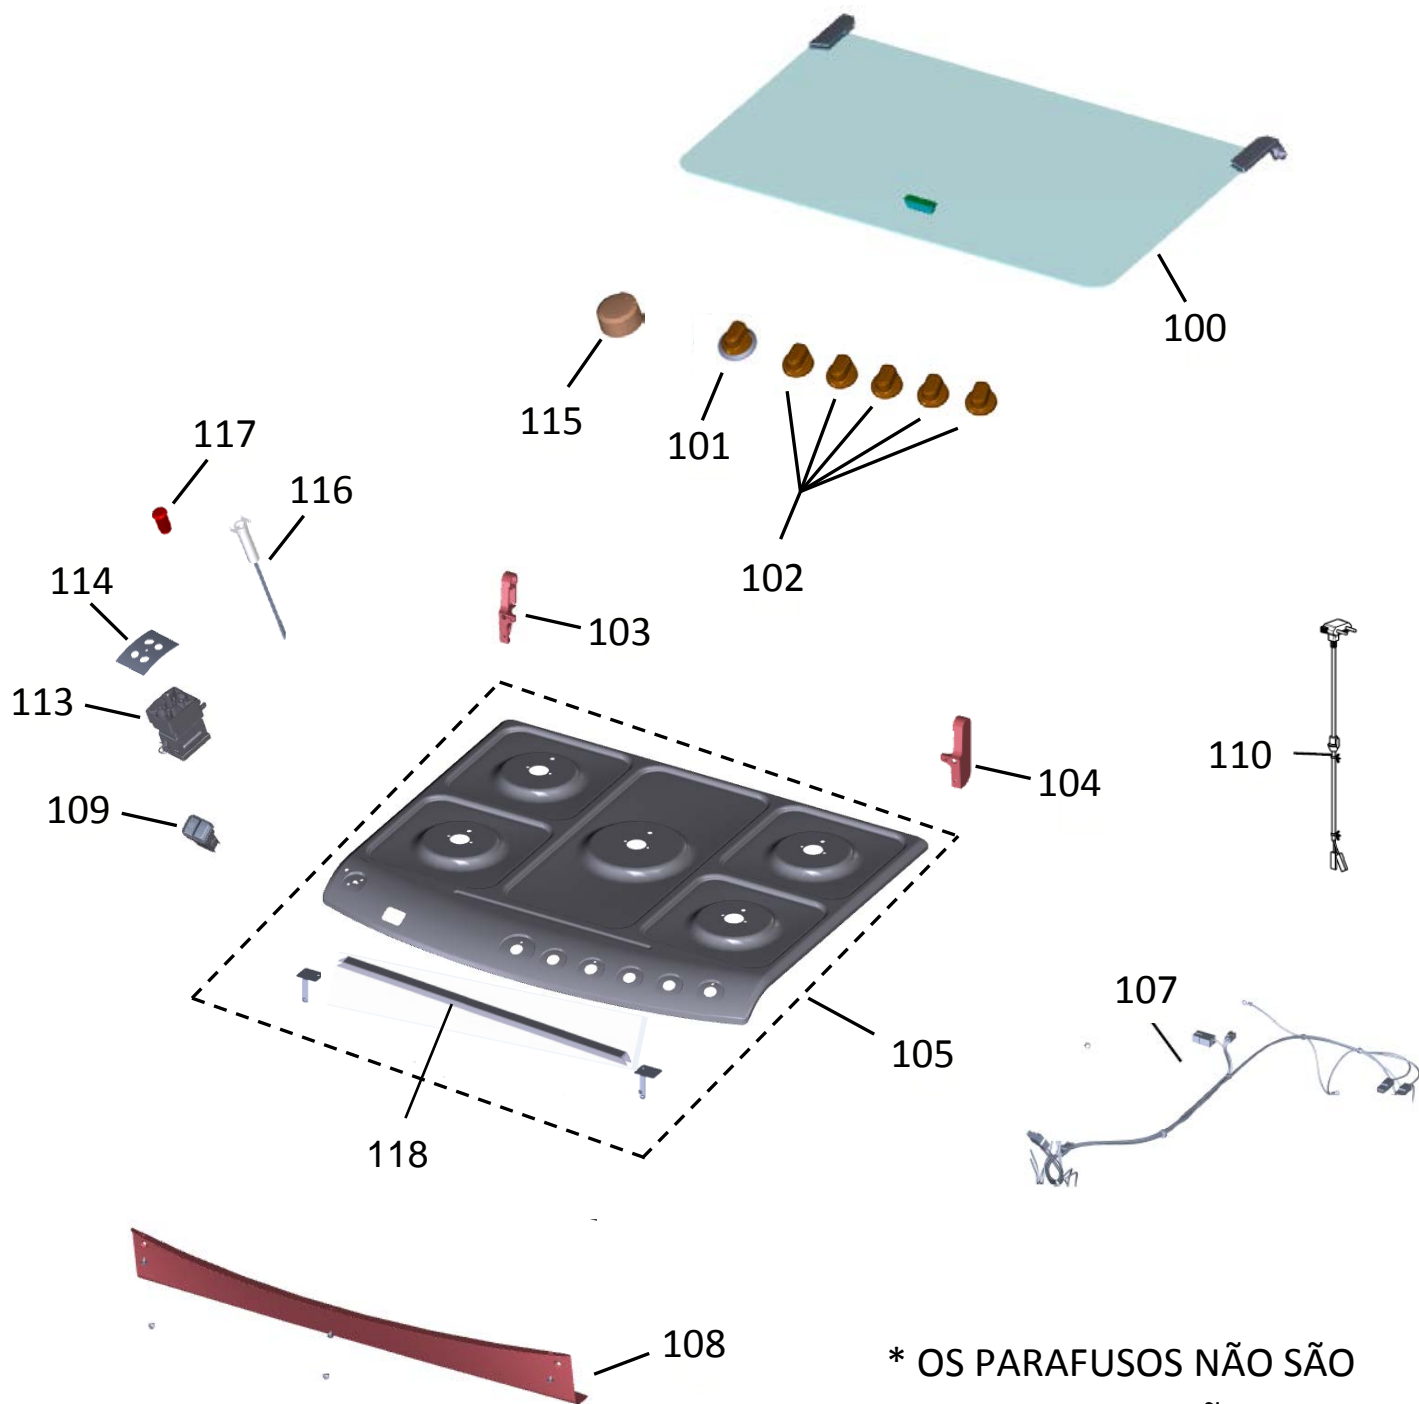

Vista Explodida do Produto

Motivo	@Jb, Ua Ybfc
Modelo do produto	6 : 8) B66
Categoria do produto	: c[~c
Marca do produto	6 fUghfa d
Foto peça	Item com foto irá aparecer o símbolo abaixo: 

Em caso de dúvida entre em contato com o CDP Códigos através de uma Solicitação de Serviços no CRM

GRUPO 100 - MESA

* OS PARAFUSOS NÃO SÃO ITENS DE REPOSIÇÃO

GRUPO 200 – SISTEMA GÁS

* OS PARAFUSOS NÃO SÃO ITENS DE REPOSIÇÃO – EXCETO 209

GRUPO 300 - LATERAIS E PROTEÇÃO

** NÃO SÃO ITENS DE REPOSIÇÃO

GRUPO 400 - PORTA

404 OS PARAFUSOS NÃO SÃO ITENS DE REPOSIÇÃO,

GRUPO 500 - CAVIDADE

* NÃO SÃO PEÇAS DE REPOSIÇÃO