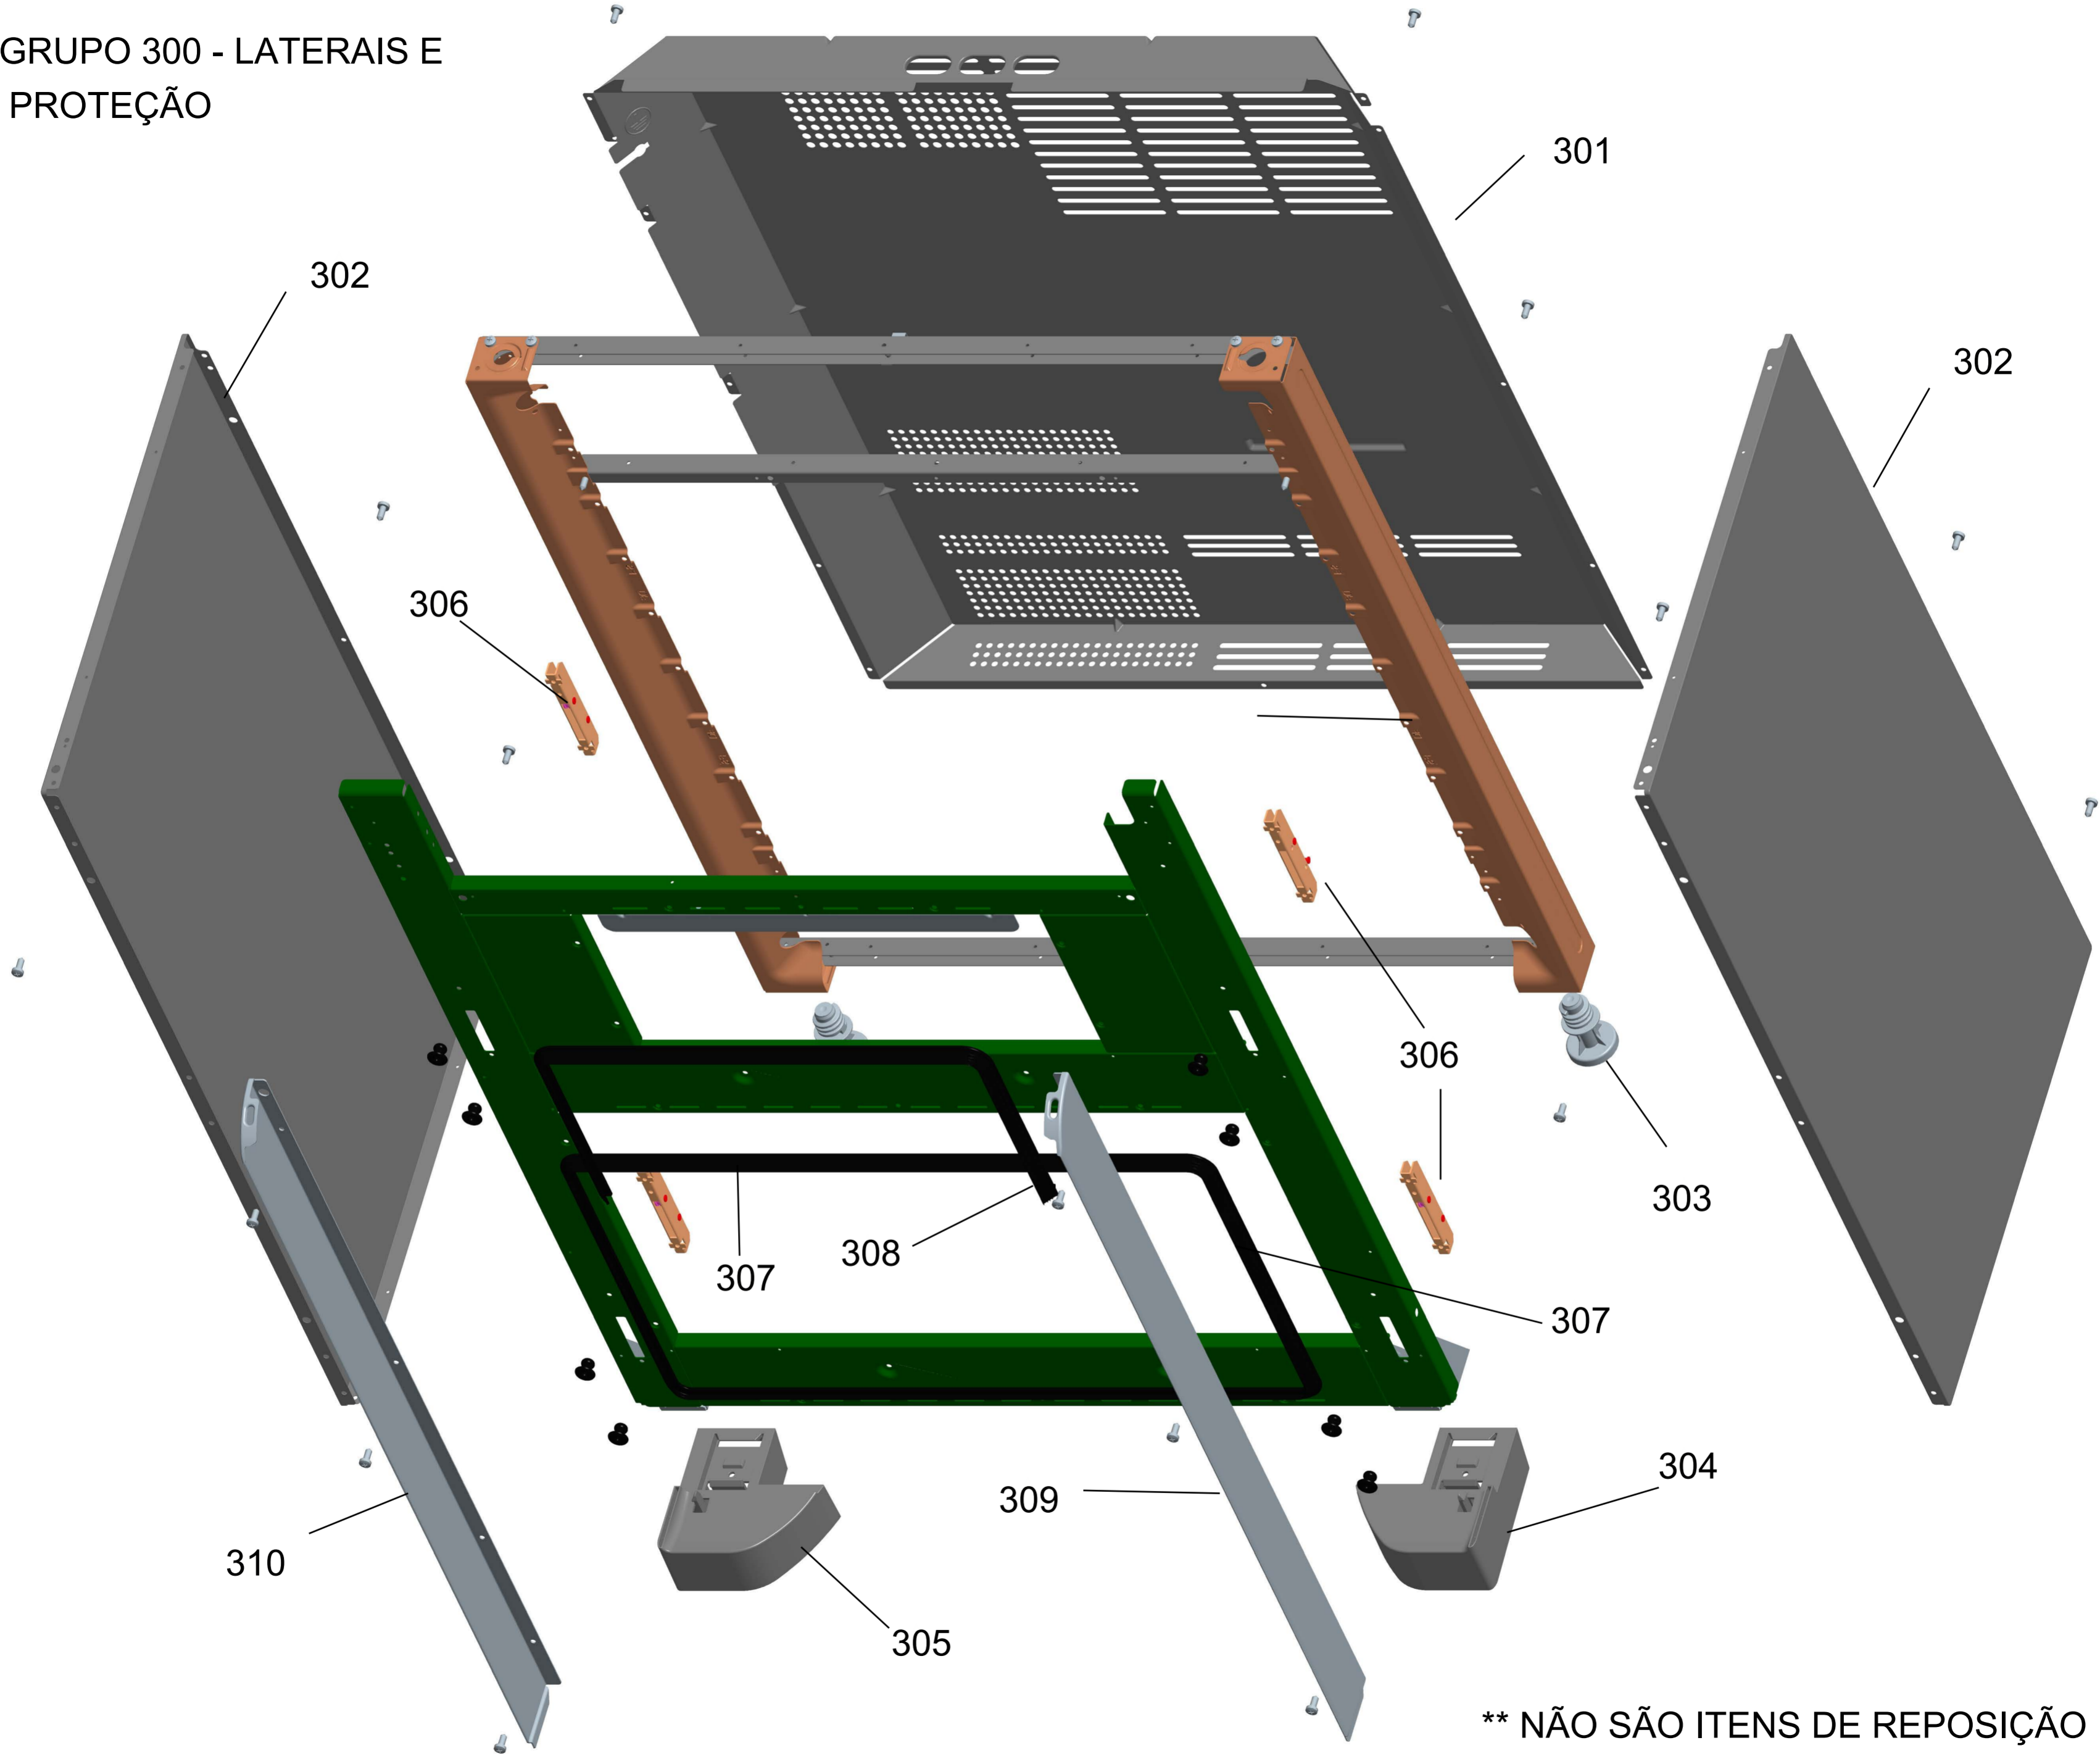

Vista Explodida do Produto

Motivo	@Jb, Ua Ybfc
Modelo do produto	6 : 8) B66
Categoria do produto	: c[~c
Marca do produto	6 fUghfa d
Foto peça	Item com foto irá aparecer o símbolo abaixo: 

Em caso de dúvida entre em contato com o CDP Códigos através de uma Solicitação de Serviços no CRM

GRUPO 100 - MESA

* OS PARAFUSOS NÃO SÃO ITENS DE REPOSIÇÃO

GRUPO 200 – SISTEMA GÁS

* OS PARAFUSOS NÃO SÃO ITENS DE REPOSIÇÃO – EXCETO 209

GRUPO 300 - LATERAIS E PROTEÇÃO

** NÃO SÃO ITENS DE REPOSIÇÃO

GRUPO 400 - PORTA