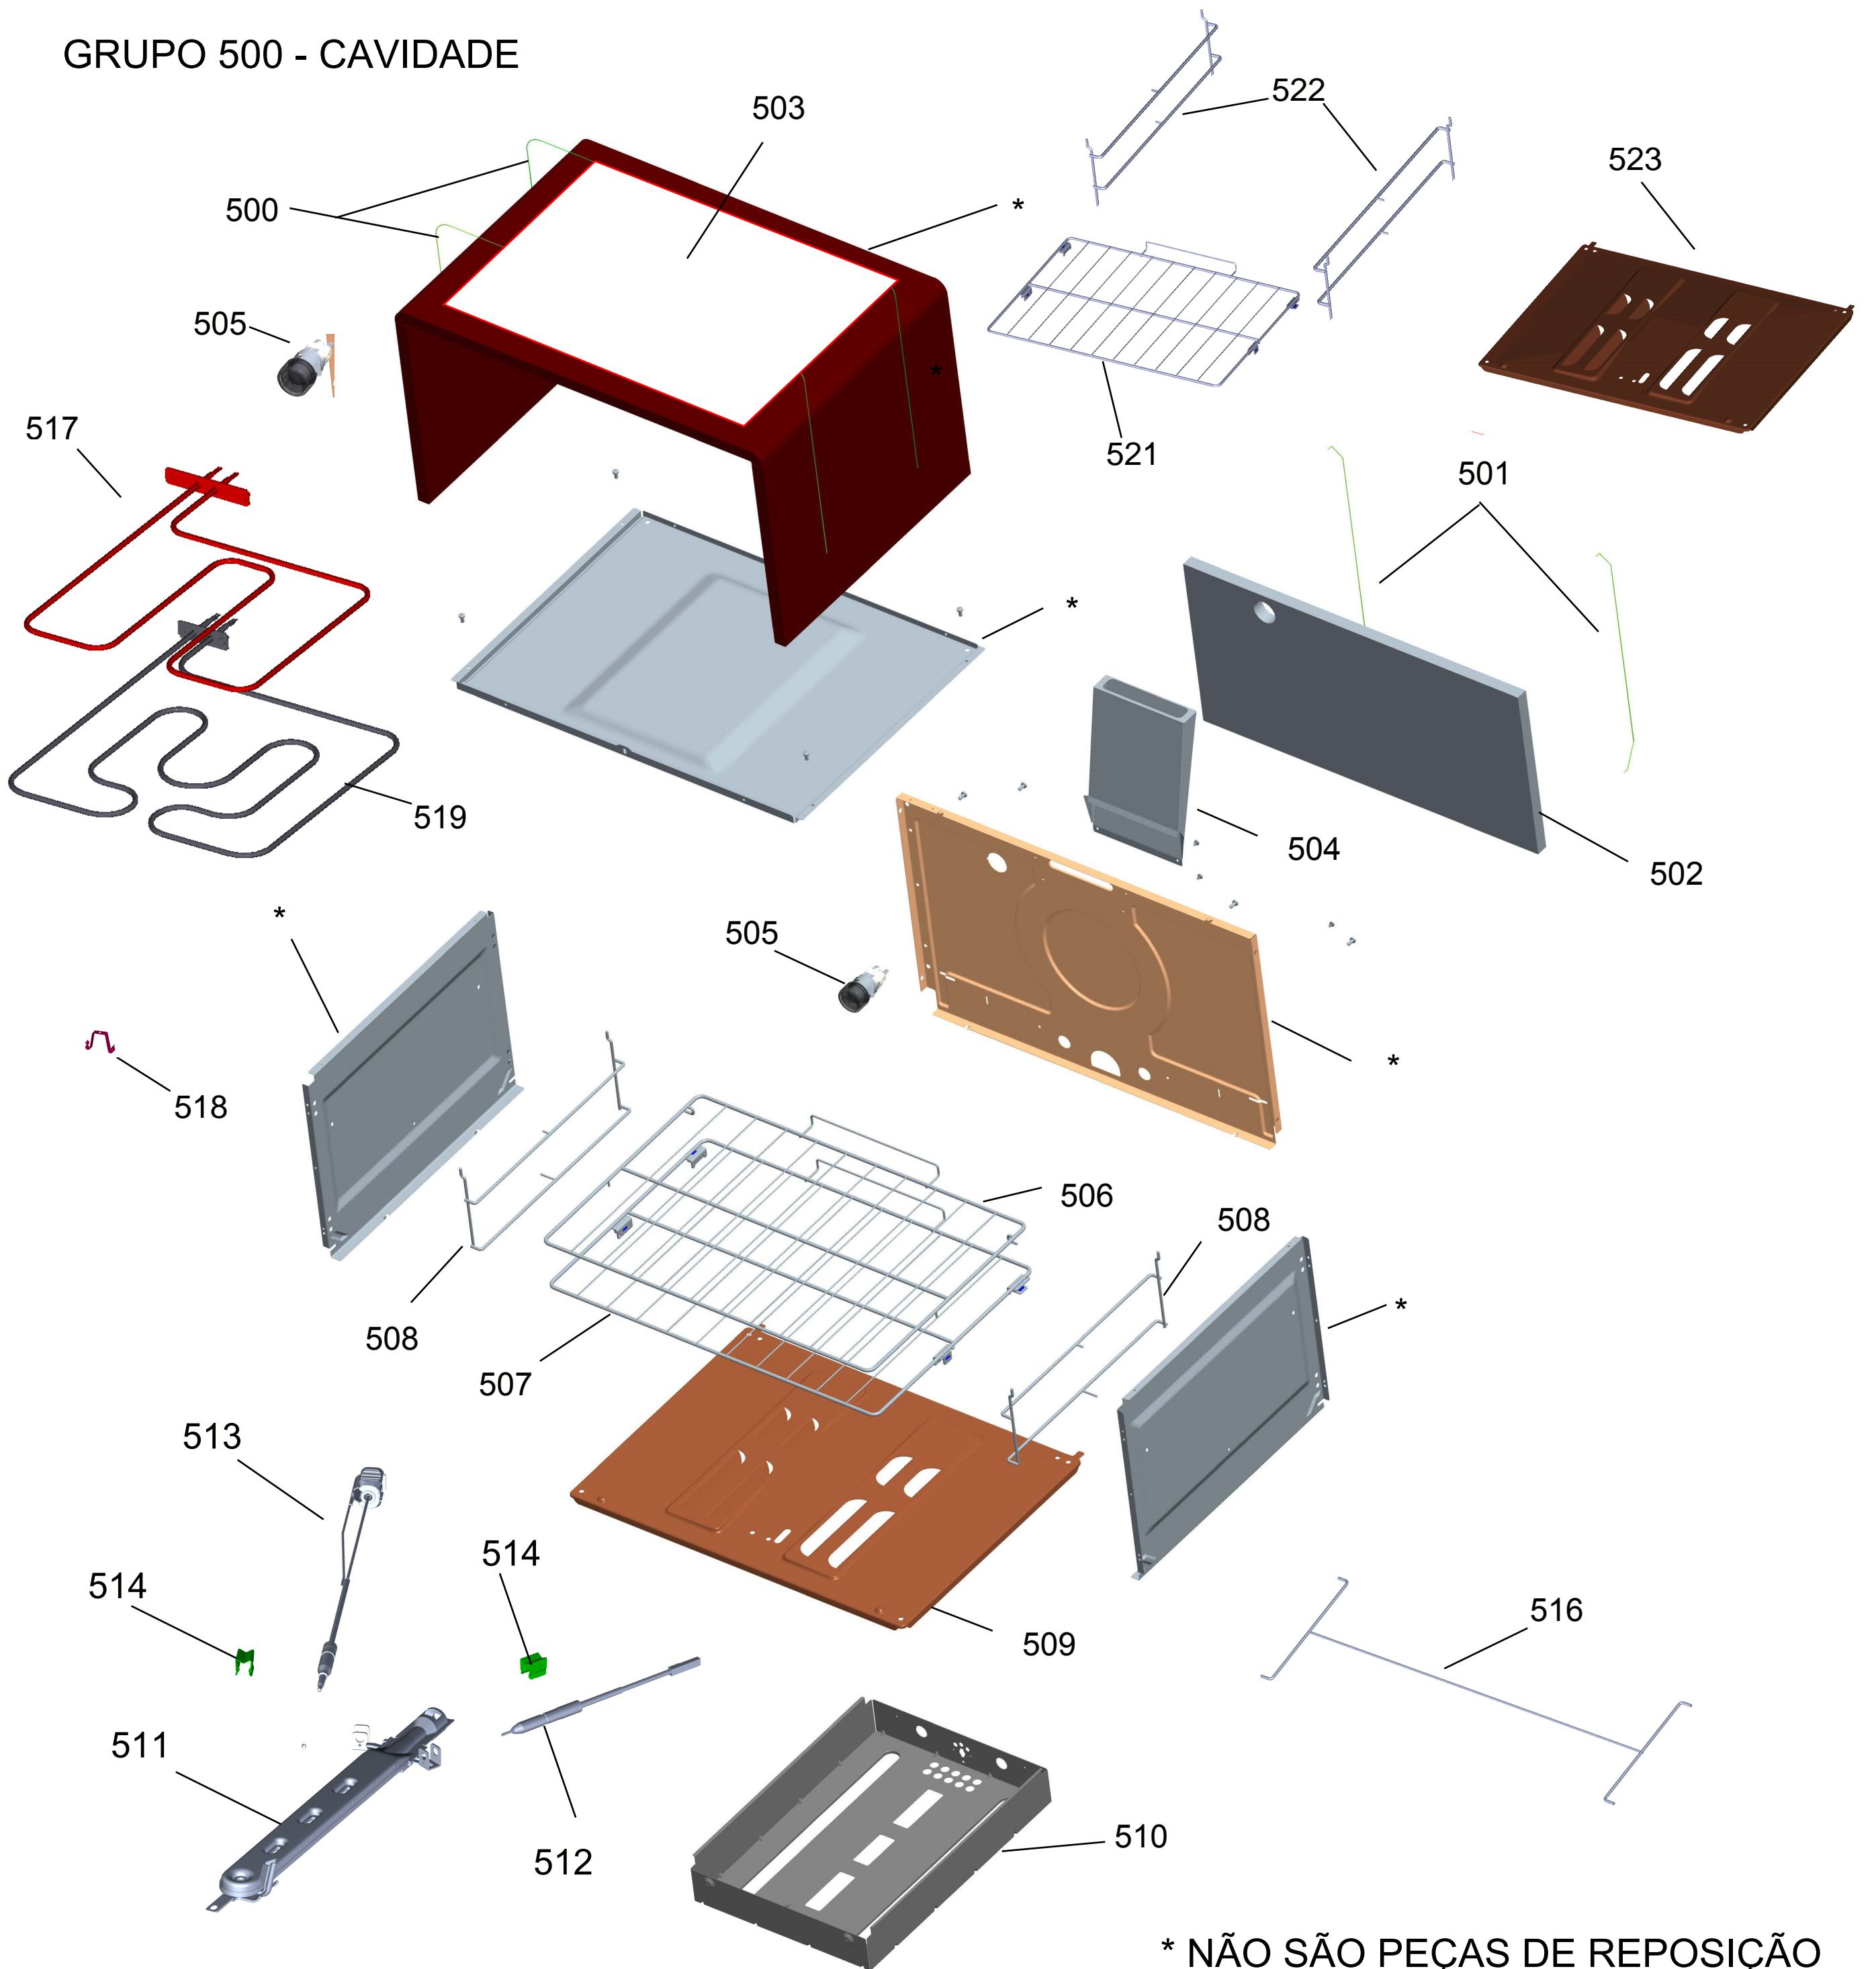

GRUPO 500 - CAVIDADE

* NÃO SÃO PEÇAS DE REPOSIÇÃO