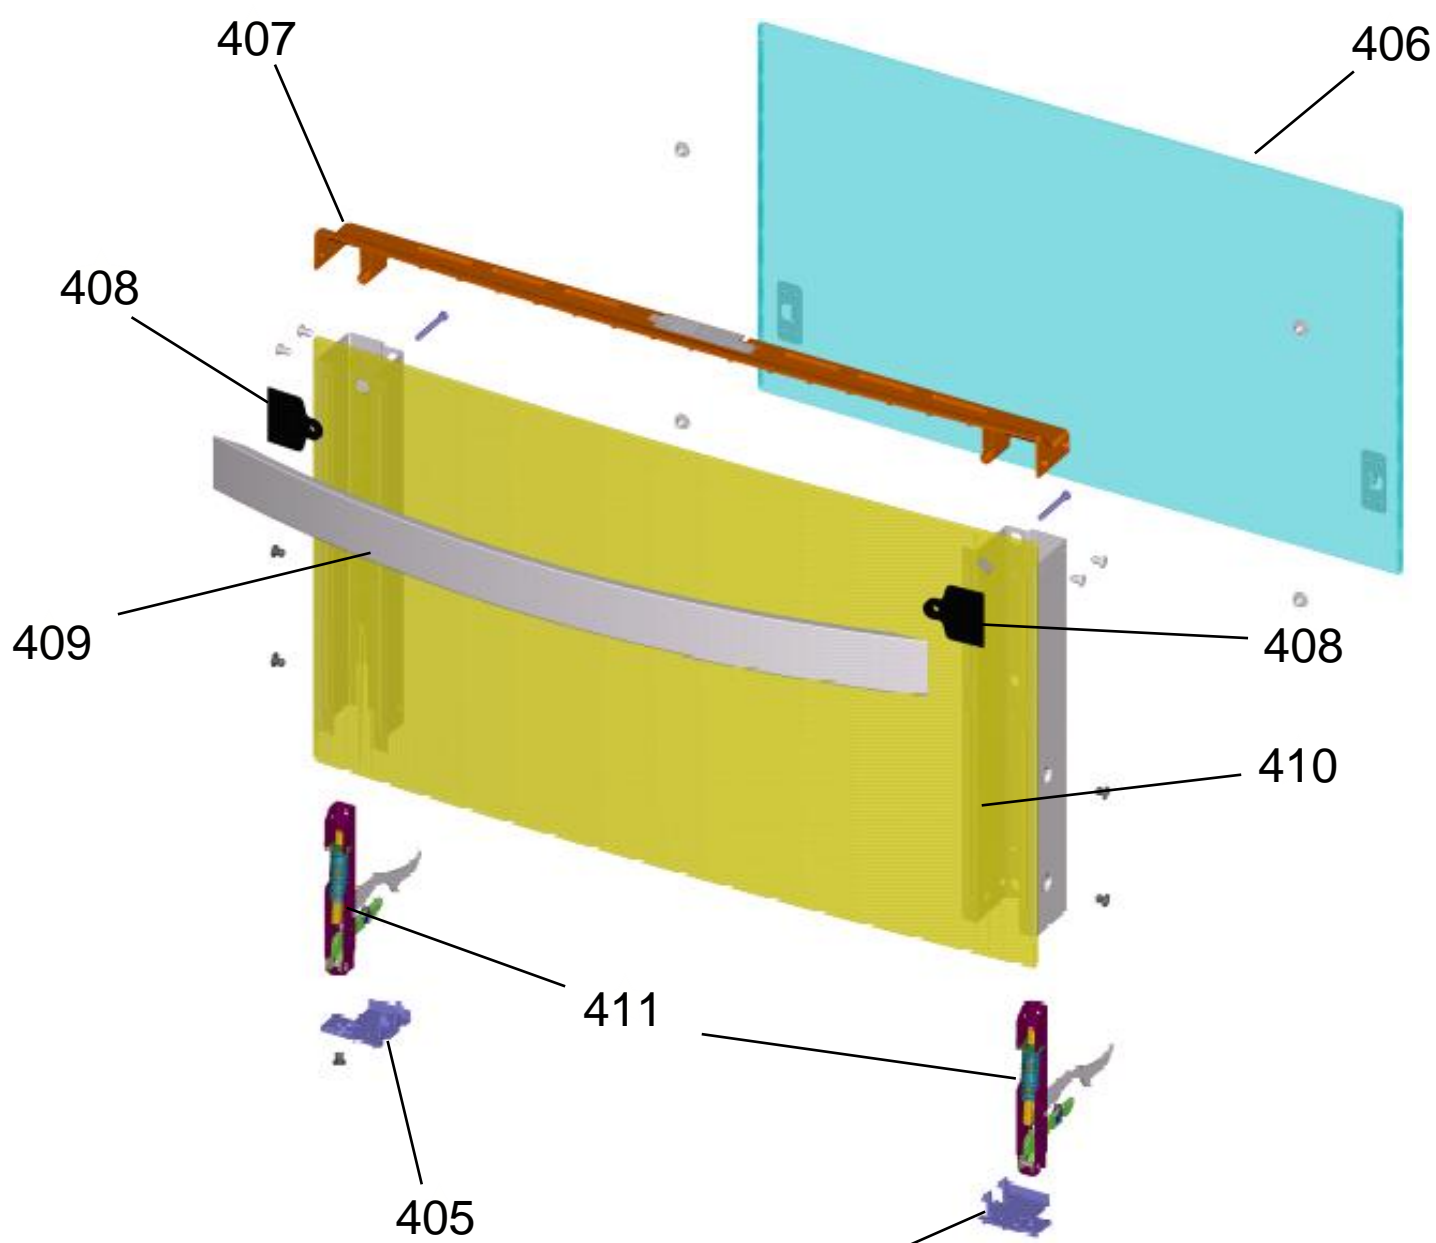

Vista Explodida do Produto

Motivo	@Jb, Ua Ybfc
Modelo do produto	6 : 8) B66
Categoria do produto	: c[~c
Marca do produto	6 fUghfa d
Foto peça	Item com foto irá aparecer o símbolo abaixo: 

Em caso de dúvida entre em contato com o CDP Códigos através de uma Solicitação de Serviços no CRM

GRUPO 100 - MESA

* OS PARAFUSOS NÃO SÃO ITENS DE REPOSIÇÃO

GRUPO 200 – SISTEMA GÁS

* OS PARAFUSOS NÃO SÃO ITENS DE REPOSIÇÃO – EXCETO 209

GRUPO 300 - LATERAIS E PROTEÇÃO

** NÃO SÃO ITENS DE REPOSIÇÃO

GRUPO 400 - PORTA