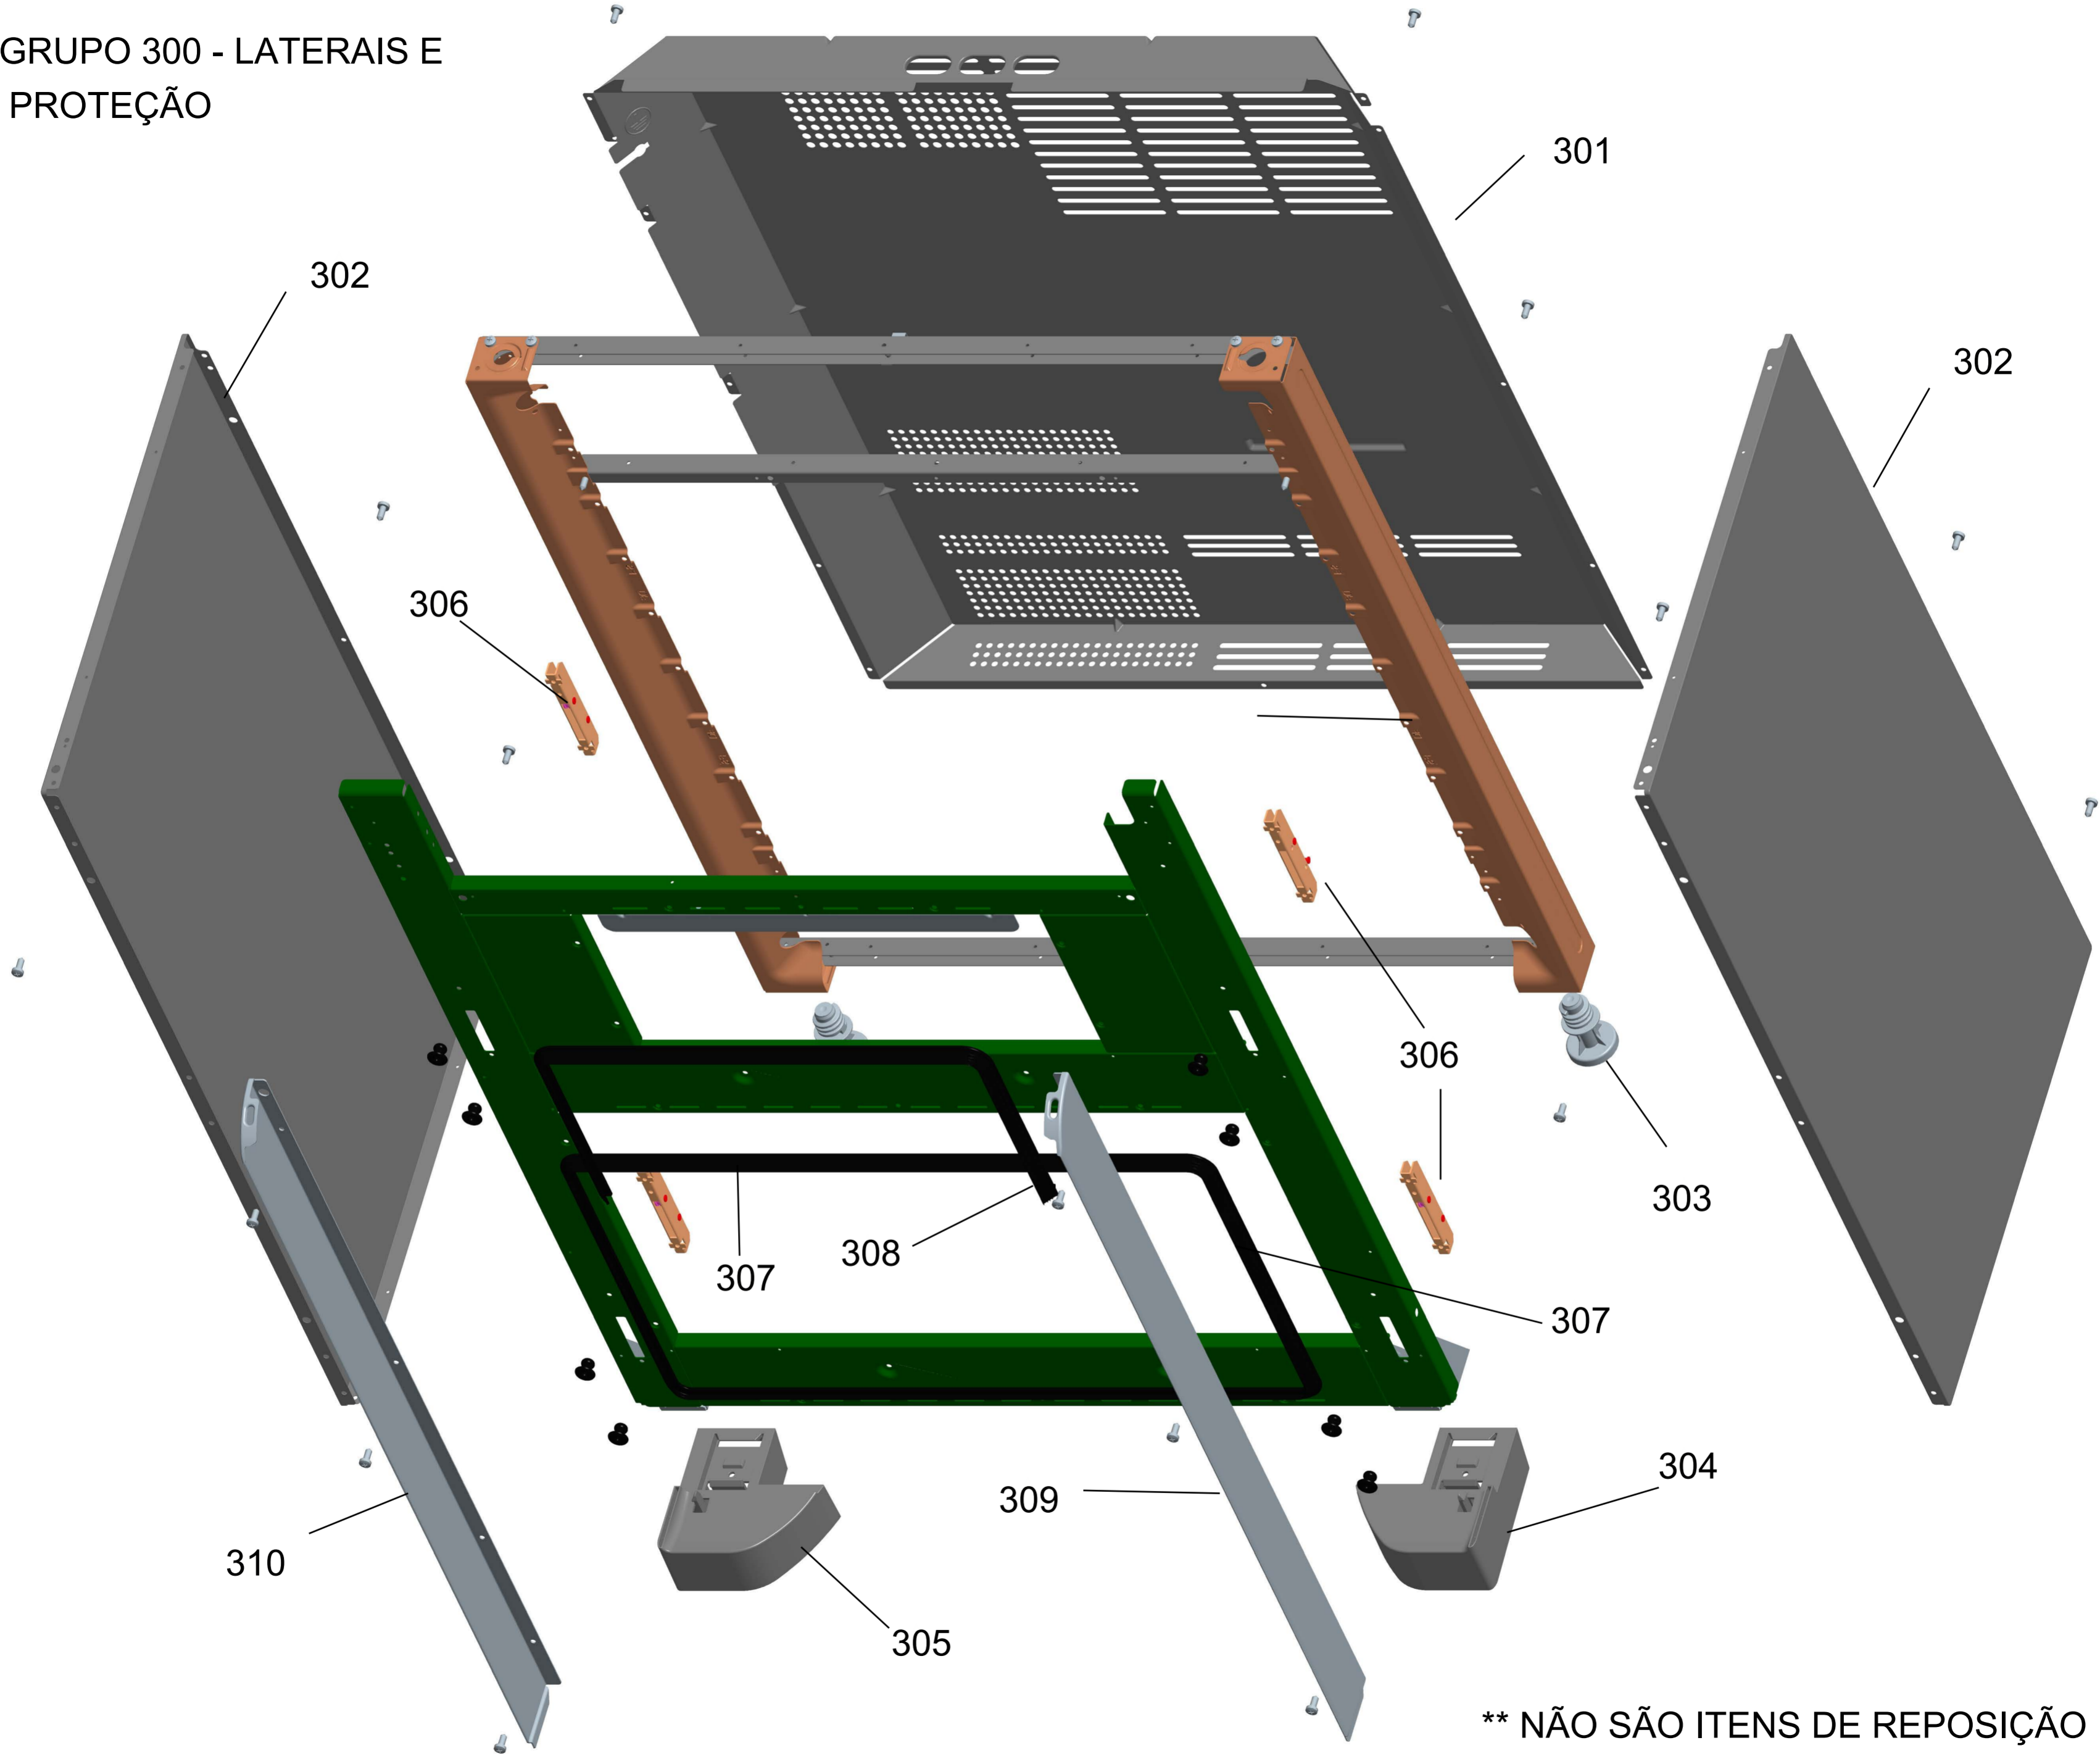

Vista Explodida do Produto

Motivo	@Jb, Ua Ybfc
Modelo do produto	6 : 8) B66
Categoria do produto	: c [~c
Marca do produto	6 fUghfa d
Foto peça	Item com foto irá aparecer o símbolo abaixo: 

Em caso de dúvida entre em contato com o CDP Códigos através de uma Solicitação de Serviços no CRM

GRUPO 100 - MESA

* OS PARAFUSOS NÃO SÃO
ITENS DE REPOSIÇÃO

GRUPO 200 – SISTEMA GÁS

* OS PARAFUSOS NÃO SÃO ITENS DE REPOSIÇÃO – EXCETO 209

GRUPO 300 - LATERAIS E PROTEÇÃO

** NÃO SÃO ITENS DE REPOSIÇÃO

GRUPO 400 - PORTA