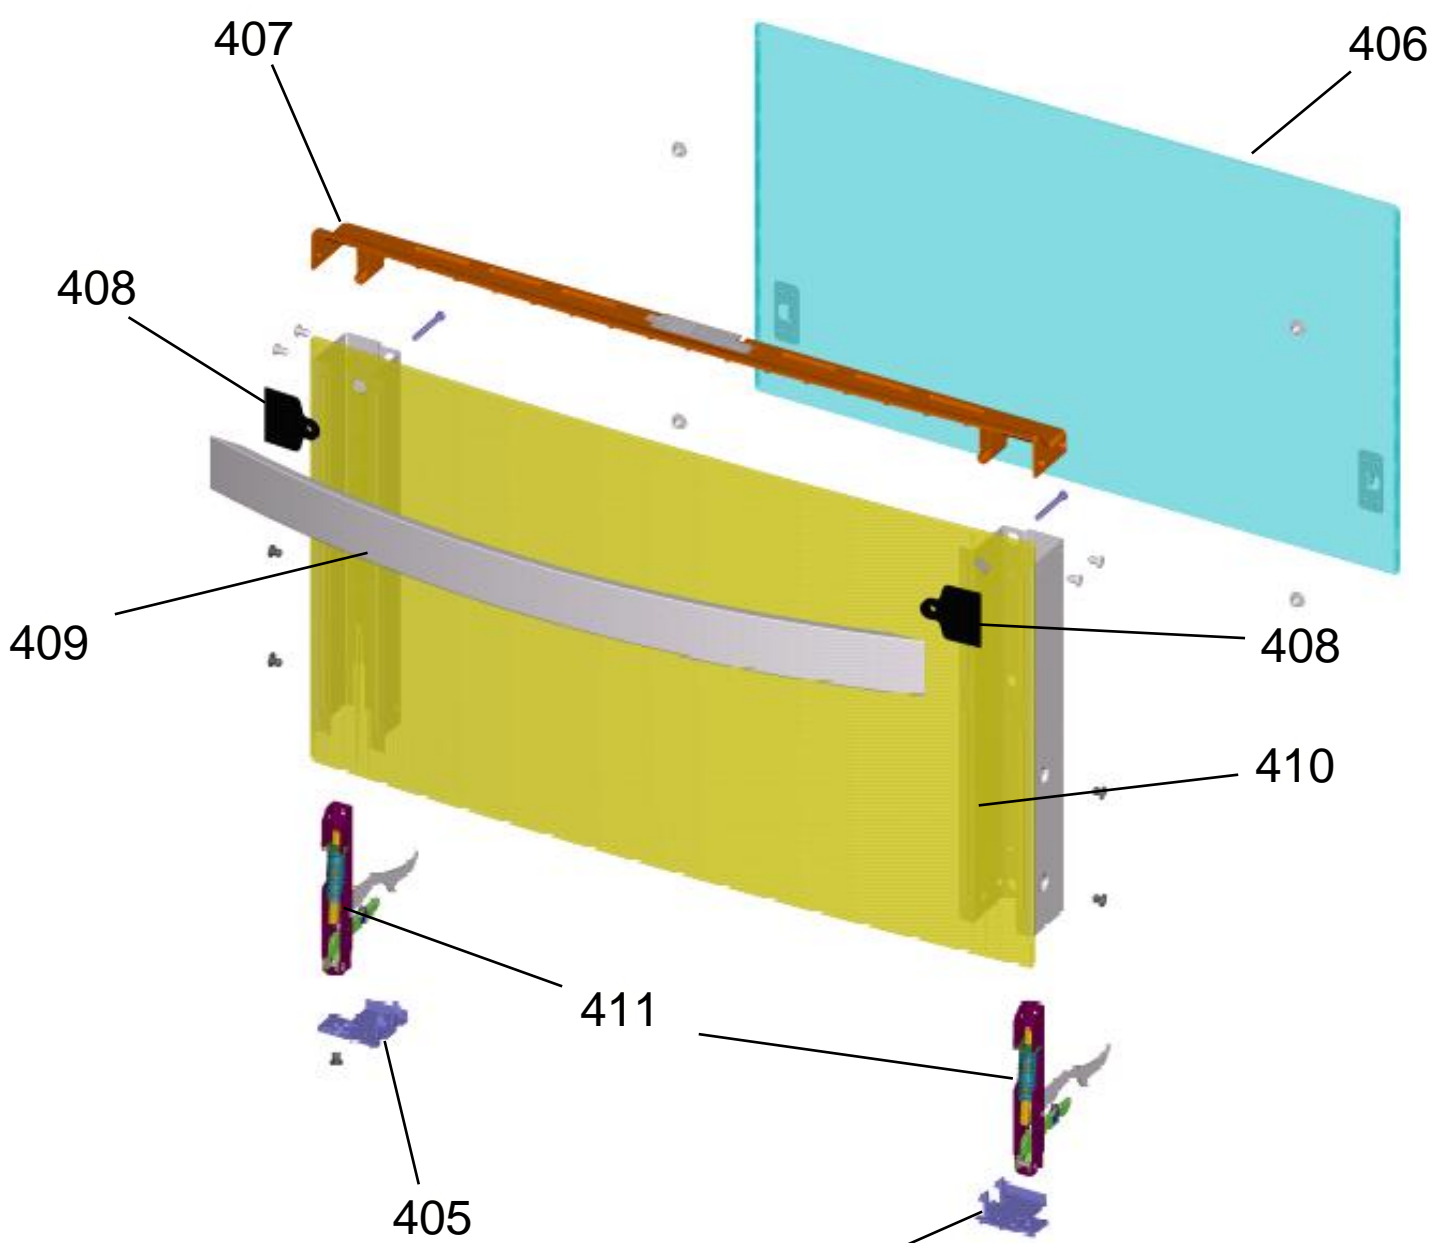

Vista Explodida do Produto

Motivo	@Jb, Ua Ybfc
Modelo do produto	6 : 8) B66
Categoria do produto	: c [~c
Marca do produto	6 fUghfa d
Foto peça	Item com foto irá aparecer o símbolo abaixo: 

Em caso de dúvida entre em contato com o CDP Códigos através de uma Solicitação de Serviços no CRM

GRUPO 100 - MESA

* OS PARAFUSOS NÃO SÃO
ITENS DE REPOSIÇÃO

GRUPO 200 – SISTEMA GÁS

* OS PARAFUSOS NÃO SÃO ITENS DE REPOSIÇÃO – EXCETO 209

GRUPO 300 - LATERAIS E PROTEÇÃO

** NÃO SÃO ITENS DE REPOSIÇÃO

GRUPO 400 - PORTA