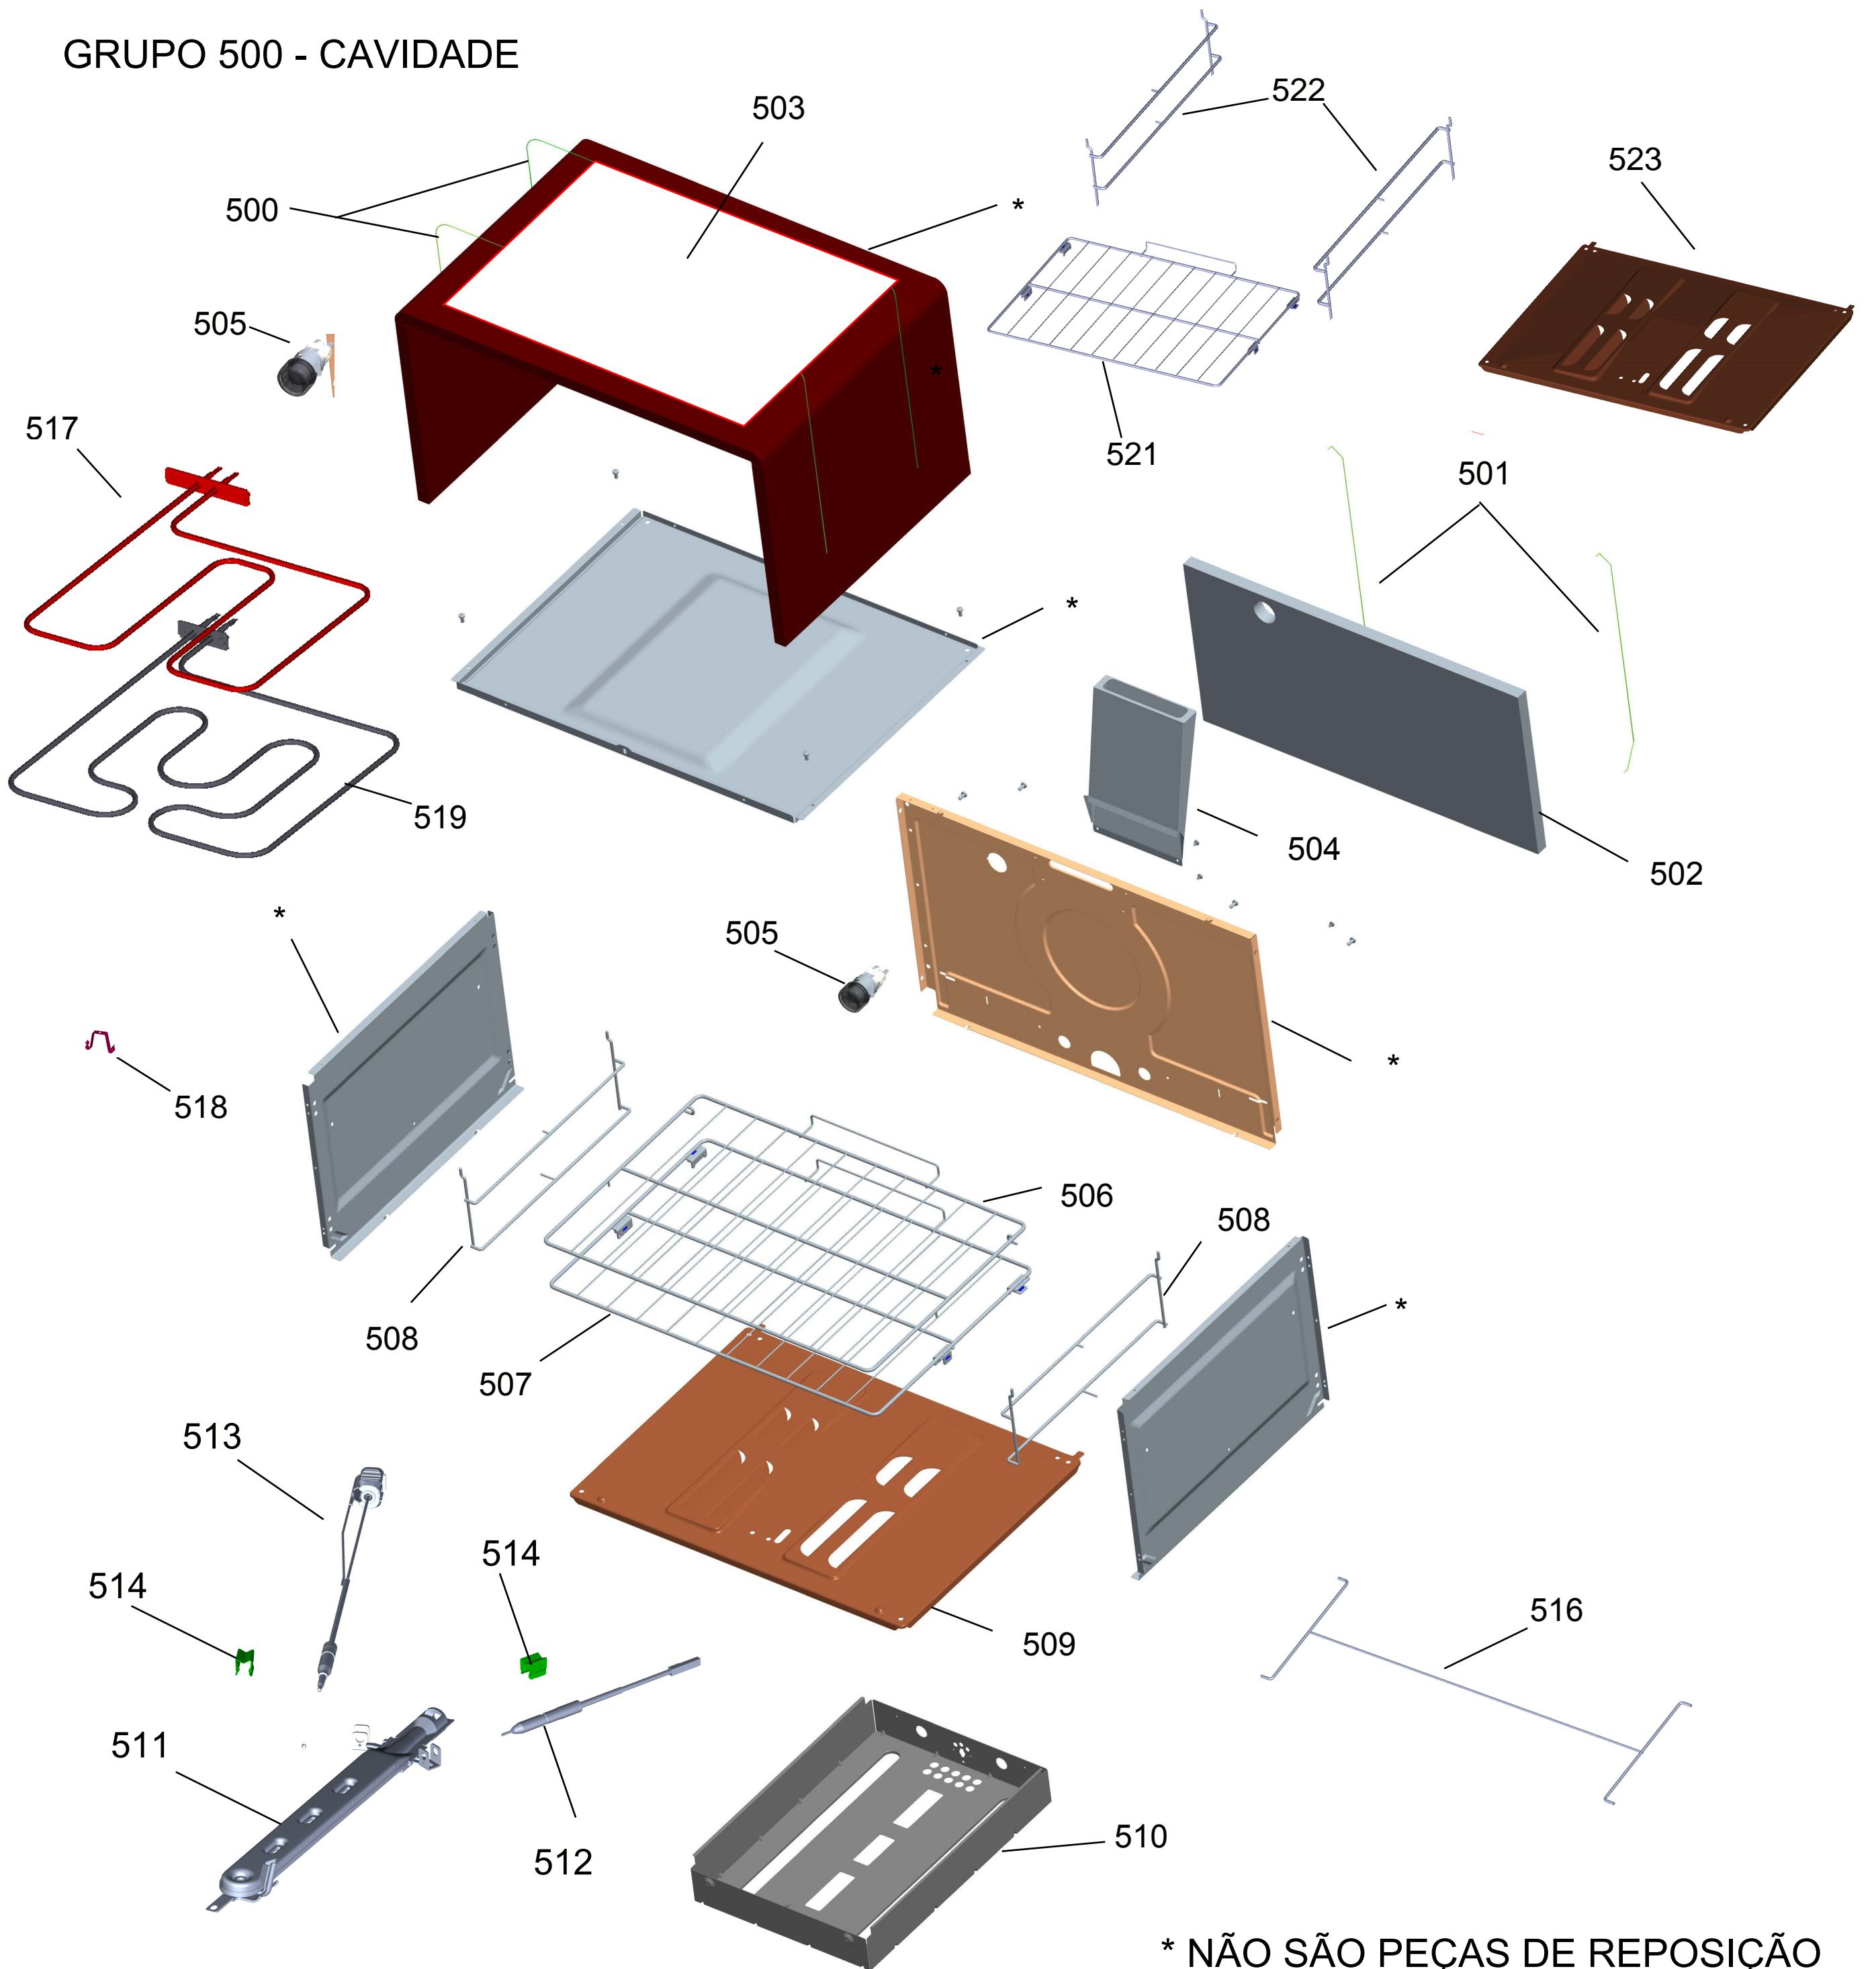

Vista Explodida do Produto

Motivo	@Jb, Ua Ybfc
Modelo do produto	6 : 8) B66
Categoria do produto	: c [~c
Marca do produto	6 fUghfa d
Foto peça	Item com foto irá aparecer o símbolo abaixo: 

Em caso de dúvida entre em contato com o CDP Códigos através de uma Solicitação de Serviços no CRM

GRUPO 100 - MESA

* OS PARAFUSOS NÃO SÃO
ITENS DE REPOSIÇÃO

GRUPO 200 – SISTEMA GÁS

* OS PARAFUSOS NÃO SÃO ITENS DE REPOSIÇÃO – EXCETO 209

GRUPO 300 - LATERAIS E PROTEÇÃO

** NÃO SÃO ITENS DE REPOSIÇÃO

GRUPO 400 - PORTA

OS PARAFUSOS NÃO SÃO ITENS DE REPOSIÇÃO,

GRUPO 500 - CAVIDADE

* NÃO SÃO PEÇAS DE REPOSIÇÃO