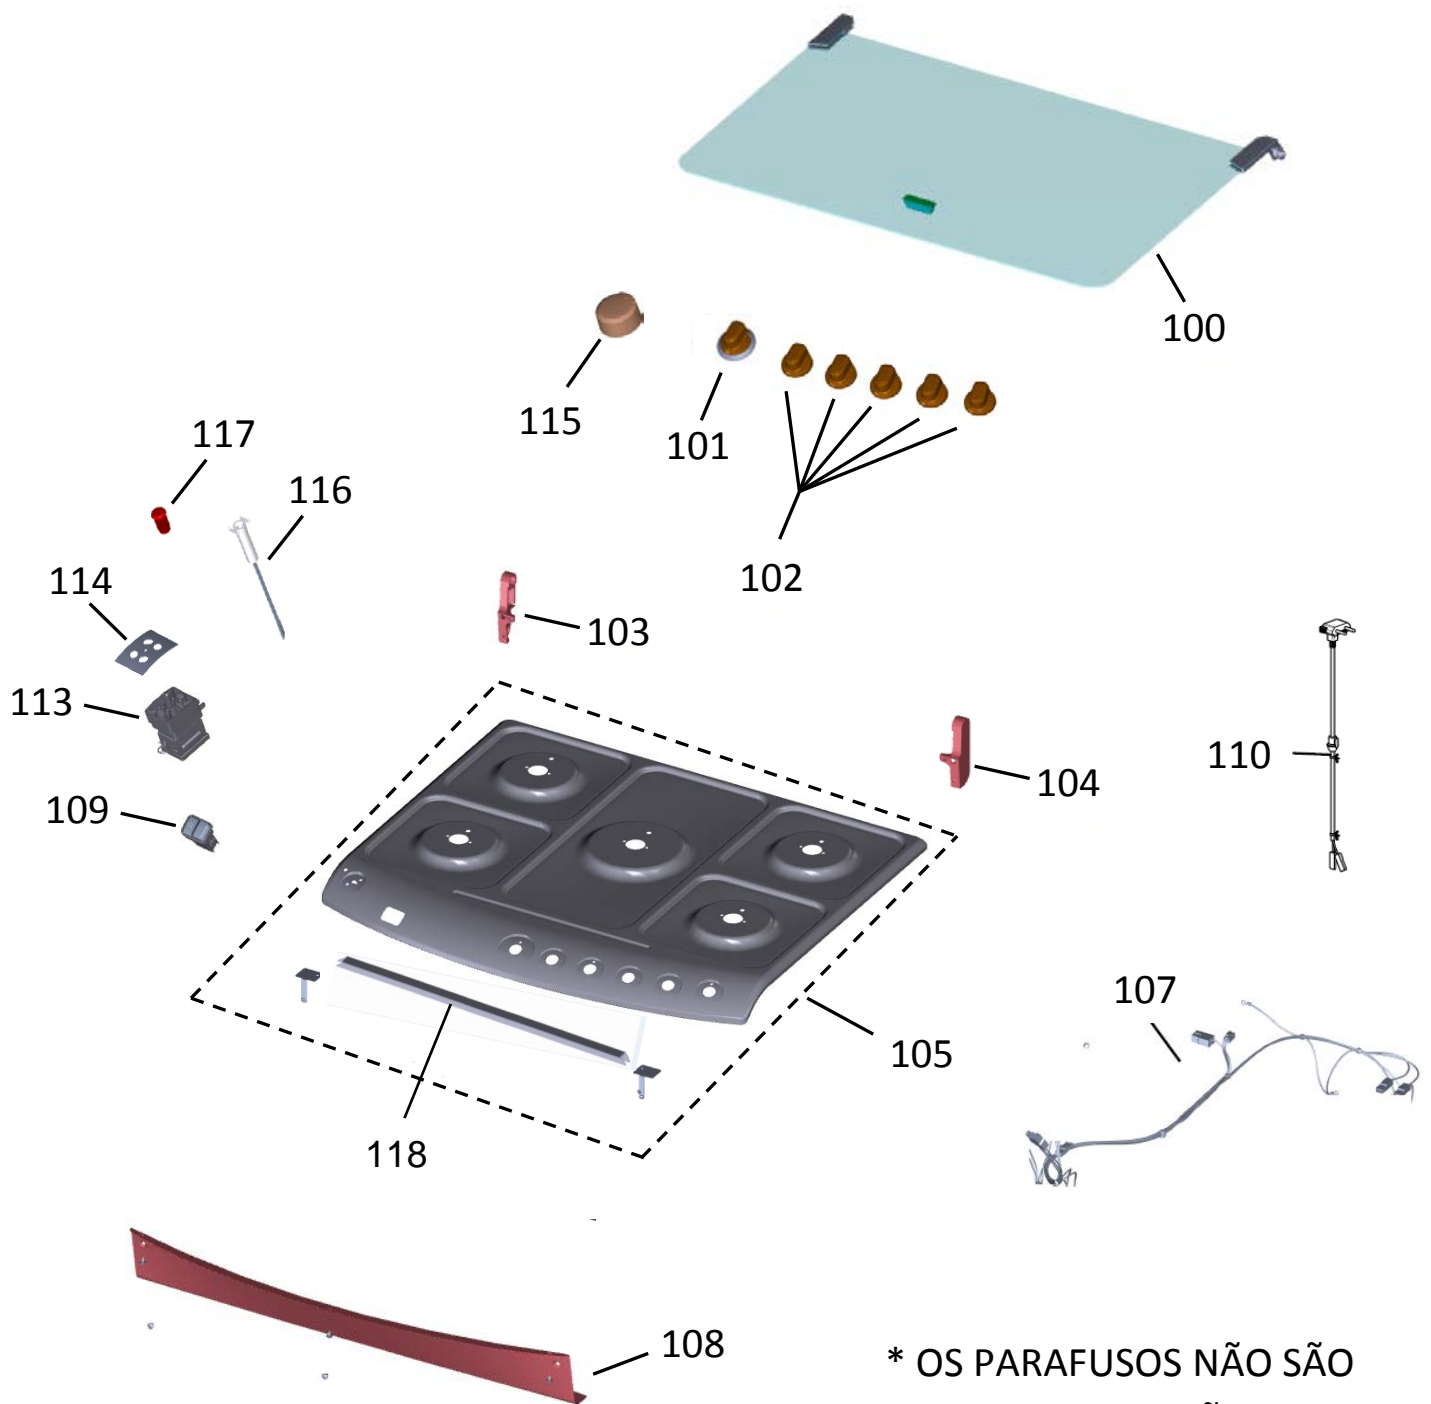

Vista Explodida do Produto

Motivo	@Jb, Ua Ybfc
Modelo do produto	6 : 8) B66
Categoria do produto	: c [~c
Marca do produto	6 fUghfa d
Foto peça	Item com foto irá aparecer o símbolo abaixo: 

Em caso de dúvida entre em contato com o CDP Códigos através de uma Solicitação de Serviços no CRM

GRUPO 100 - MESA

* OS PARAFUSOS NÃO SÃO
ITENS DE REPOSIÇÃO

GRUPO 200 – SISTEMA GÁS

* OS PARAFUSOS NÃO SÃO ITENS DE REPOSIÇÃO – EXCETO 209

GRUPO 300 - LATERAIS E PROTEÇÃO

** NÃO SÃO ITENS DE REPOSIÇÃO

GRUPO 400 - PORTA

OS PARAFUSOS NÃO SÃO ITENS DE REPOSIÇÃO,

GRUPO 500 - CAVIDADE

* NÃO SÃO PEÇAS DE REPOSIÇÃO