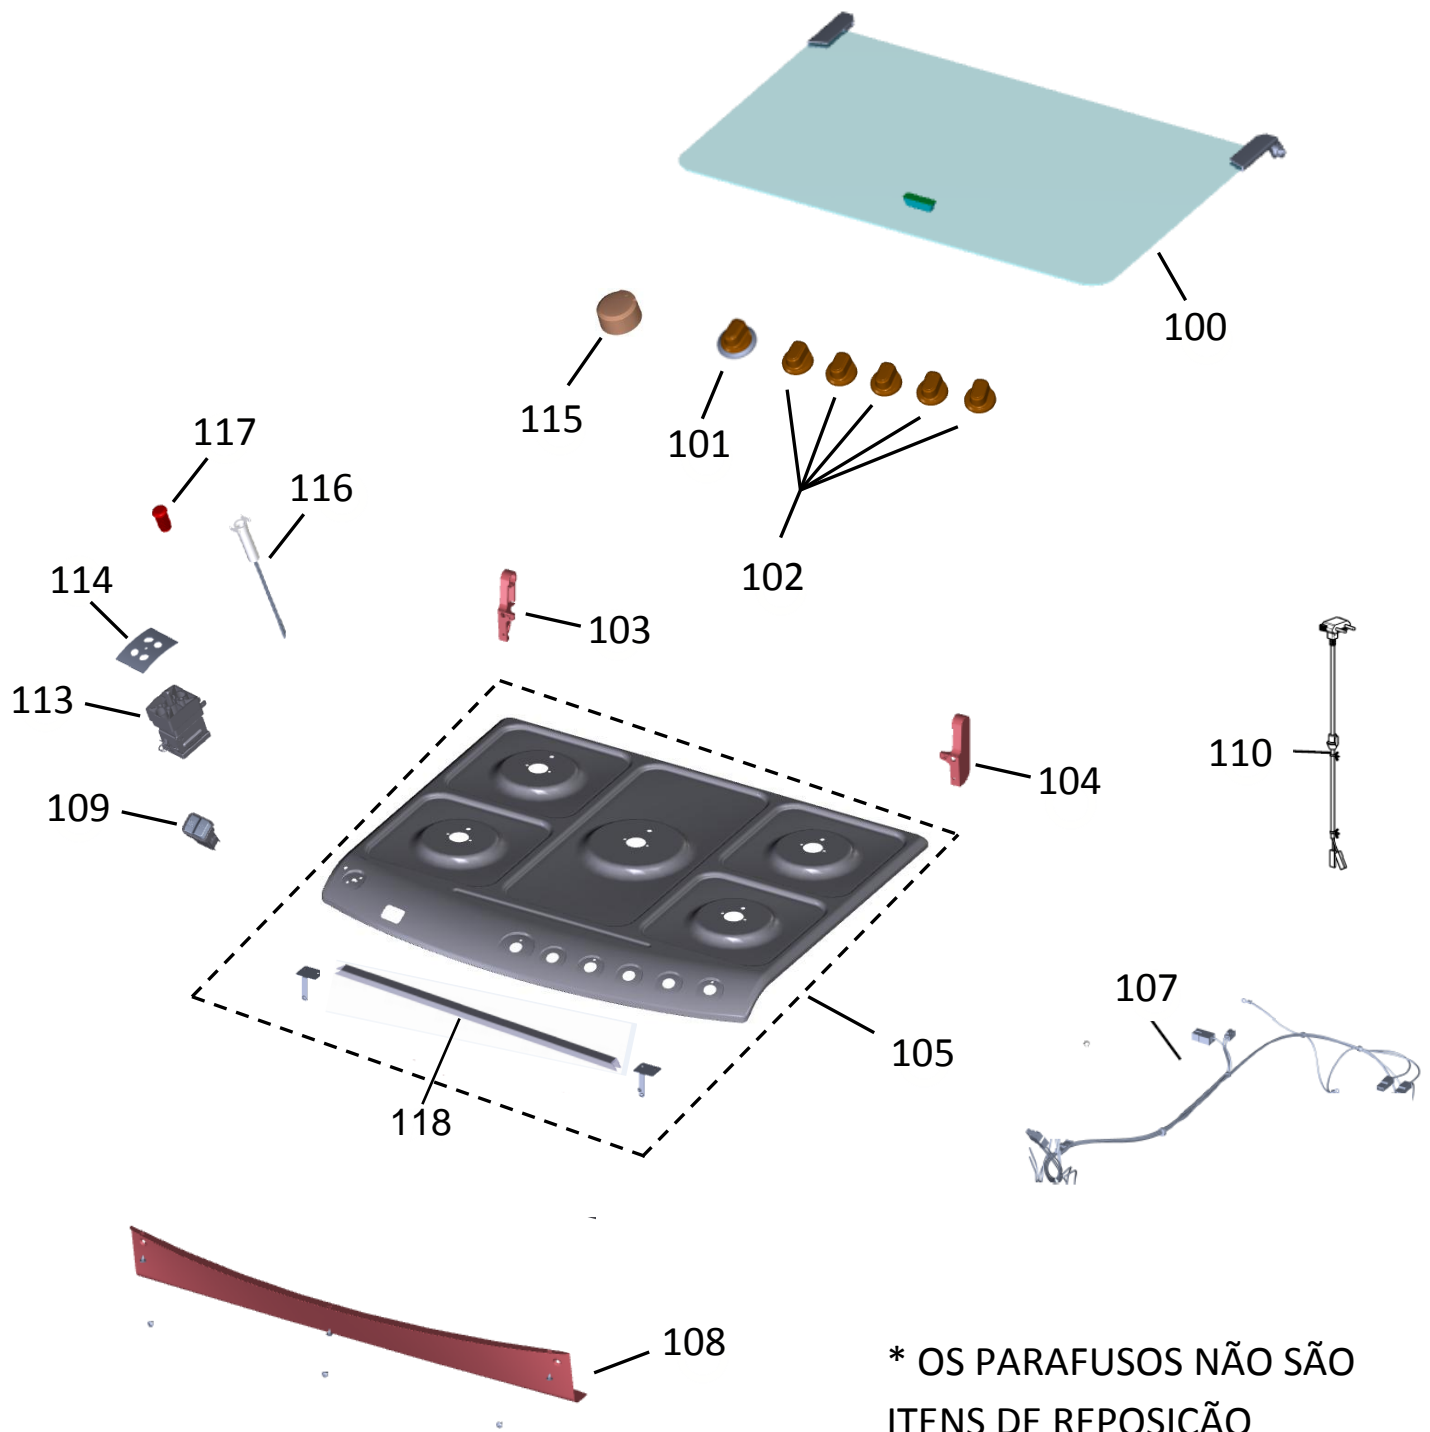

# Vista Explodida do Produto

Motivo	@Jb, La Ybfc
Modelo do produto	6 : 8 ) B6 F
Categoria do produto	: c[ ~c
Marca do produto	6 fUghfa d
Foto peça	Item com foto irá aparecer o símbolo abaixo: 

Em caso de dúvida entre em contato com o CDP Códigos através de uma Solicitação de Serviços no CRM

# GRUPO 100 - MESA

\* OS PARAFUSOS NÃO SÃO  
ITENS DE REPOSIÇÃO

# GRUPO 200 – SISTEMA GÁS

\* OS PARAFUSOS NÃO SÃO ITENS DE REPOSIÇÃO – EXCETO 209

GRUPO 300 - LATERAIS E PROTEÇÃO

\*\* NÃO SÃO ITENS DE REPOSIÇÃO

GRUPO 400 - PORTA

404 OS PARAFUSOS NÃO SÃO ITENS DE REPOSIÇÃO,

# GRUPO 500 - CAVIDADE

\* NÃO SÃO PEÇAS DE REPOSIÇÃO