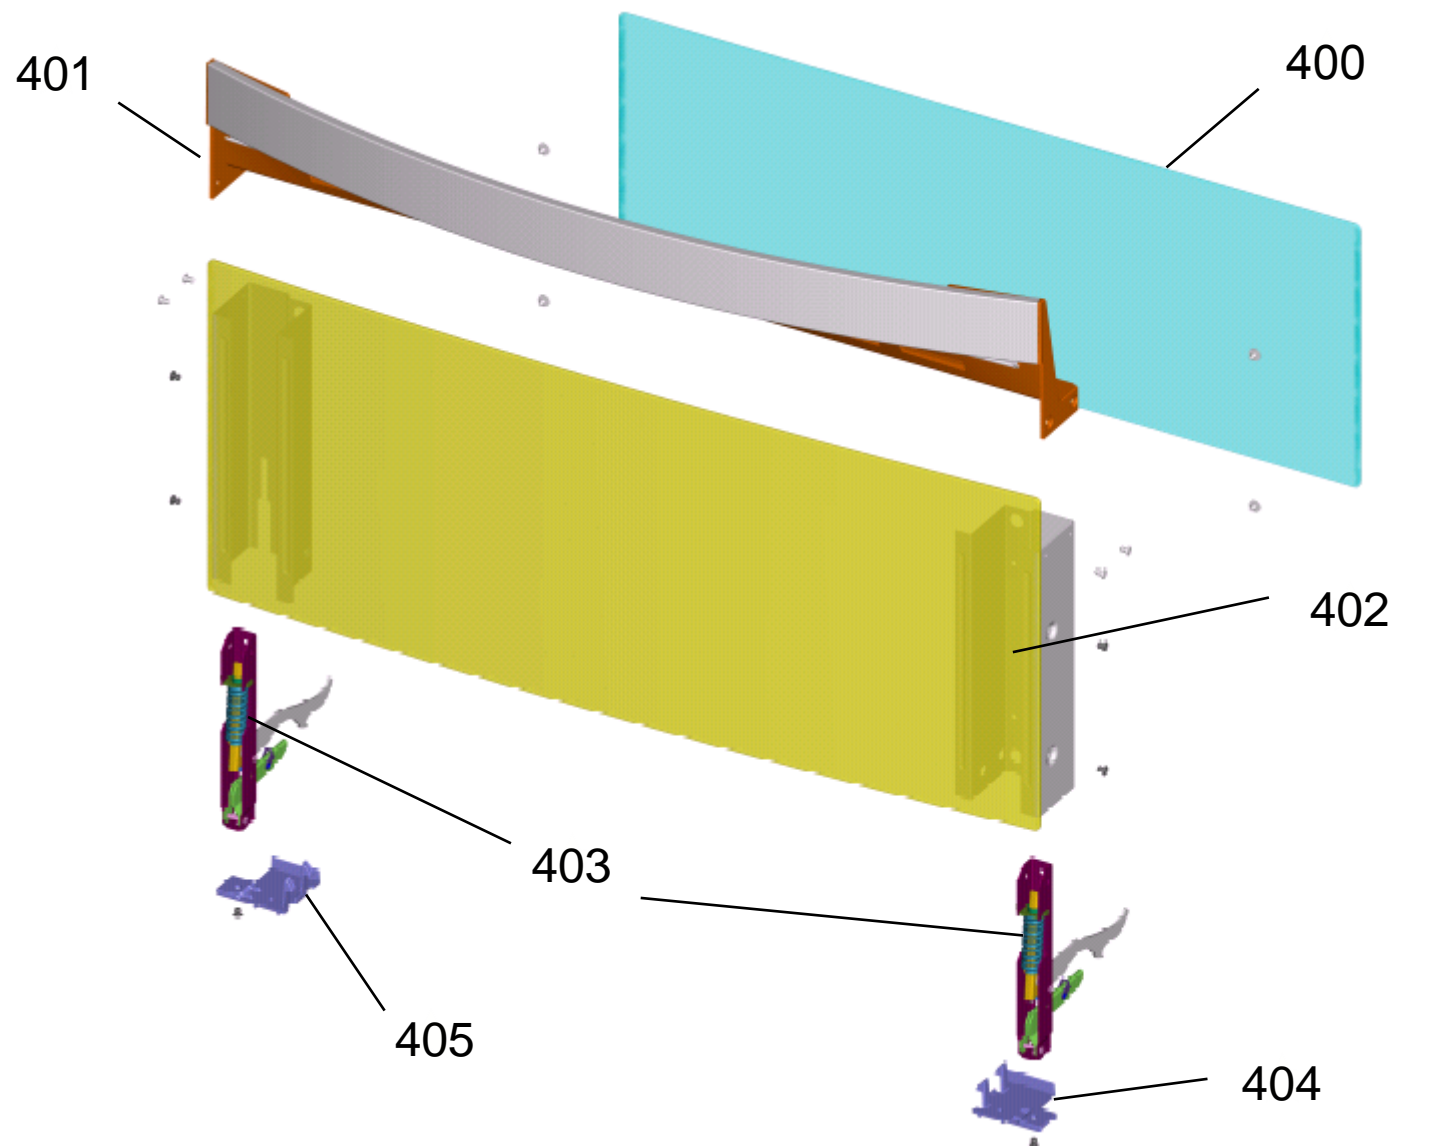

# Vista Explodida do Produto

Motivo	@Jb, La Ybfc
Modelo do produto	6 : 8 ) B6 F
Categoria do produto	: c[ ~c
Marca do produto	6 fUghfa d
Foto peça	Item com foto irá aparecer o símbolo abaixo: 

Em caso de dúvida entre em contato com o CDP Códigos através de uma Solicitação de Serviços no CRM

# GRUPO 200 – SISTEMA GÁS

\* OS PARAFUSOS NÃO SÃO ITENS DE REPOSIÇÃO – EXCETO 209

GRUPO 300 - LATERAIS E PROTEÇÃO

\*\* NÃO SÃO ITENS DE REPOSIÇÃO

GRUPO 400 - PORTA

404 OS PARAFUSOS NÃO SÃO ITENS DE REPOSIÇÃO,