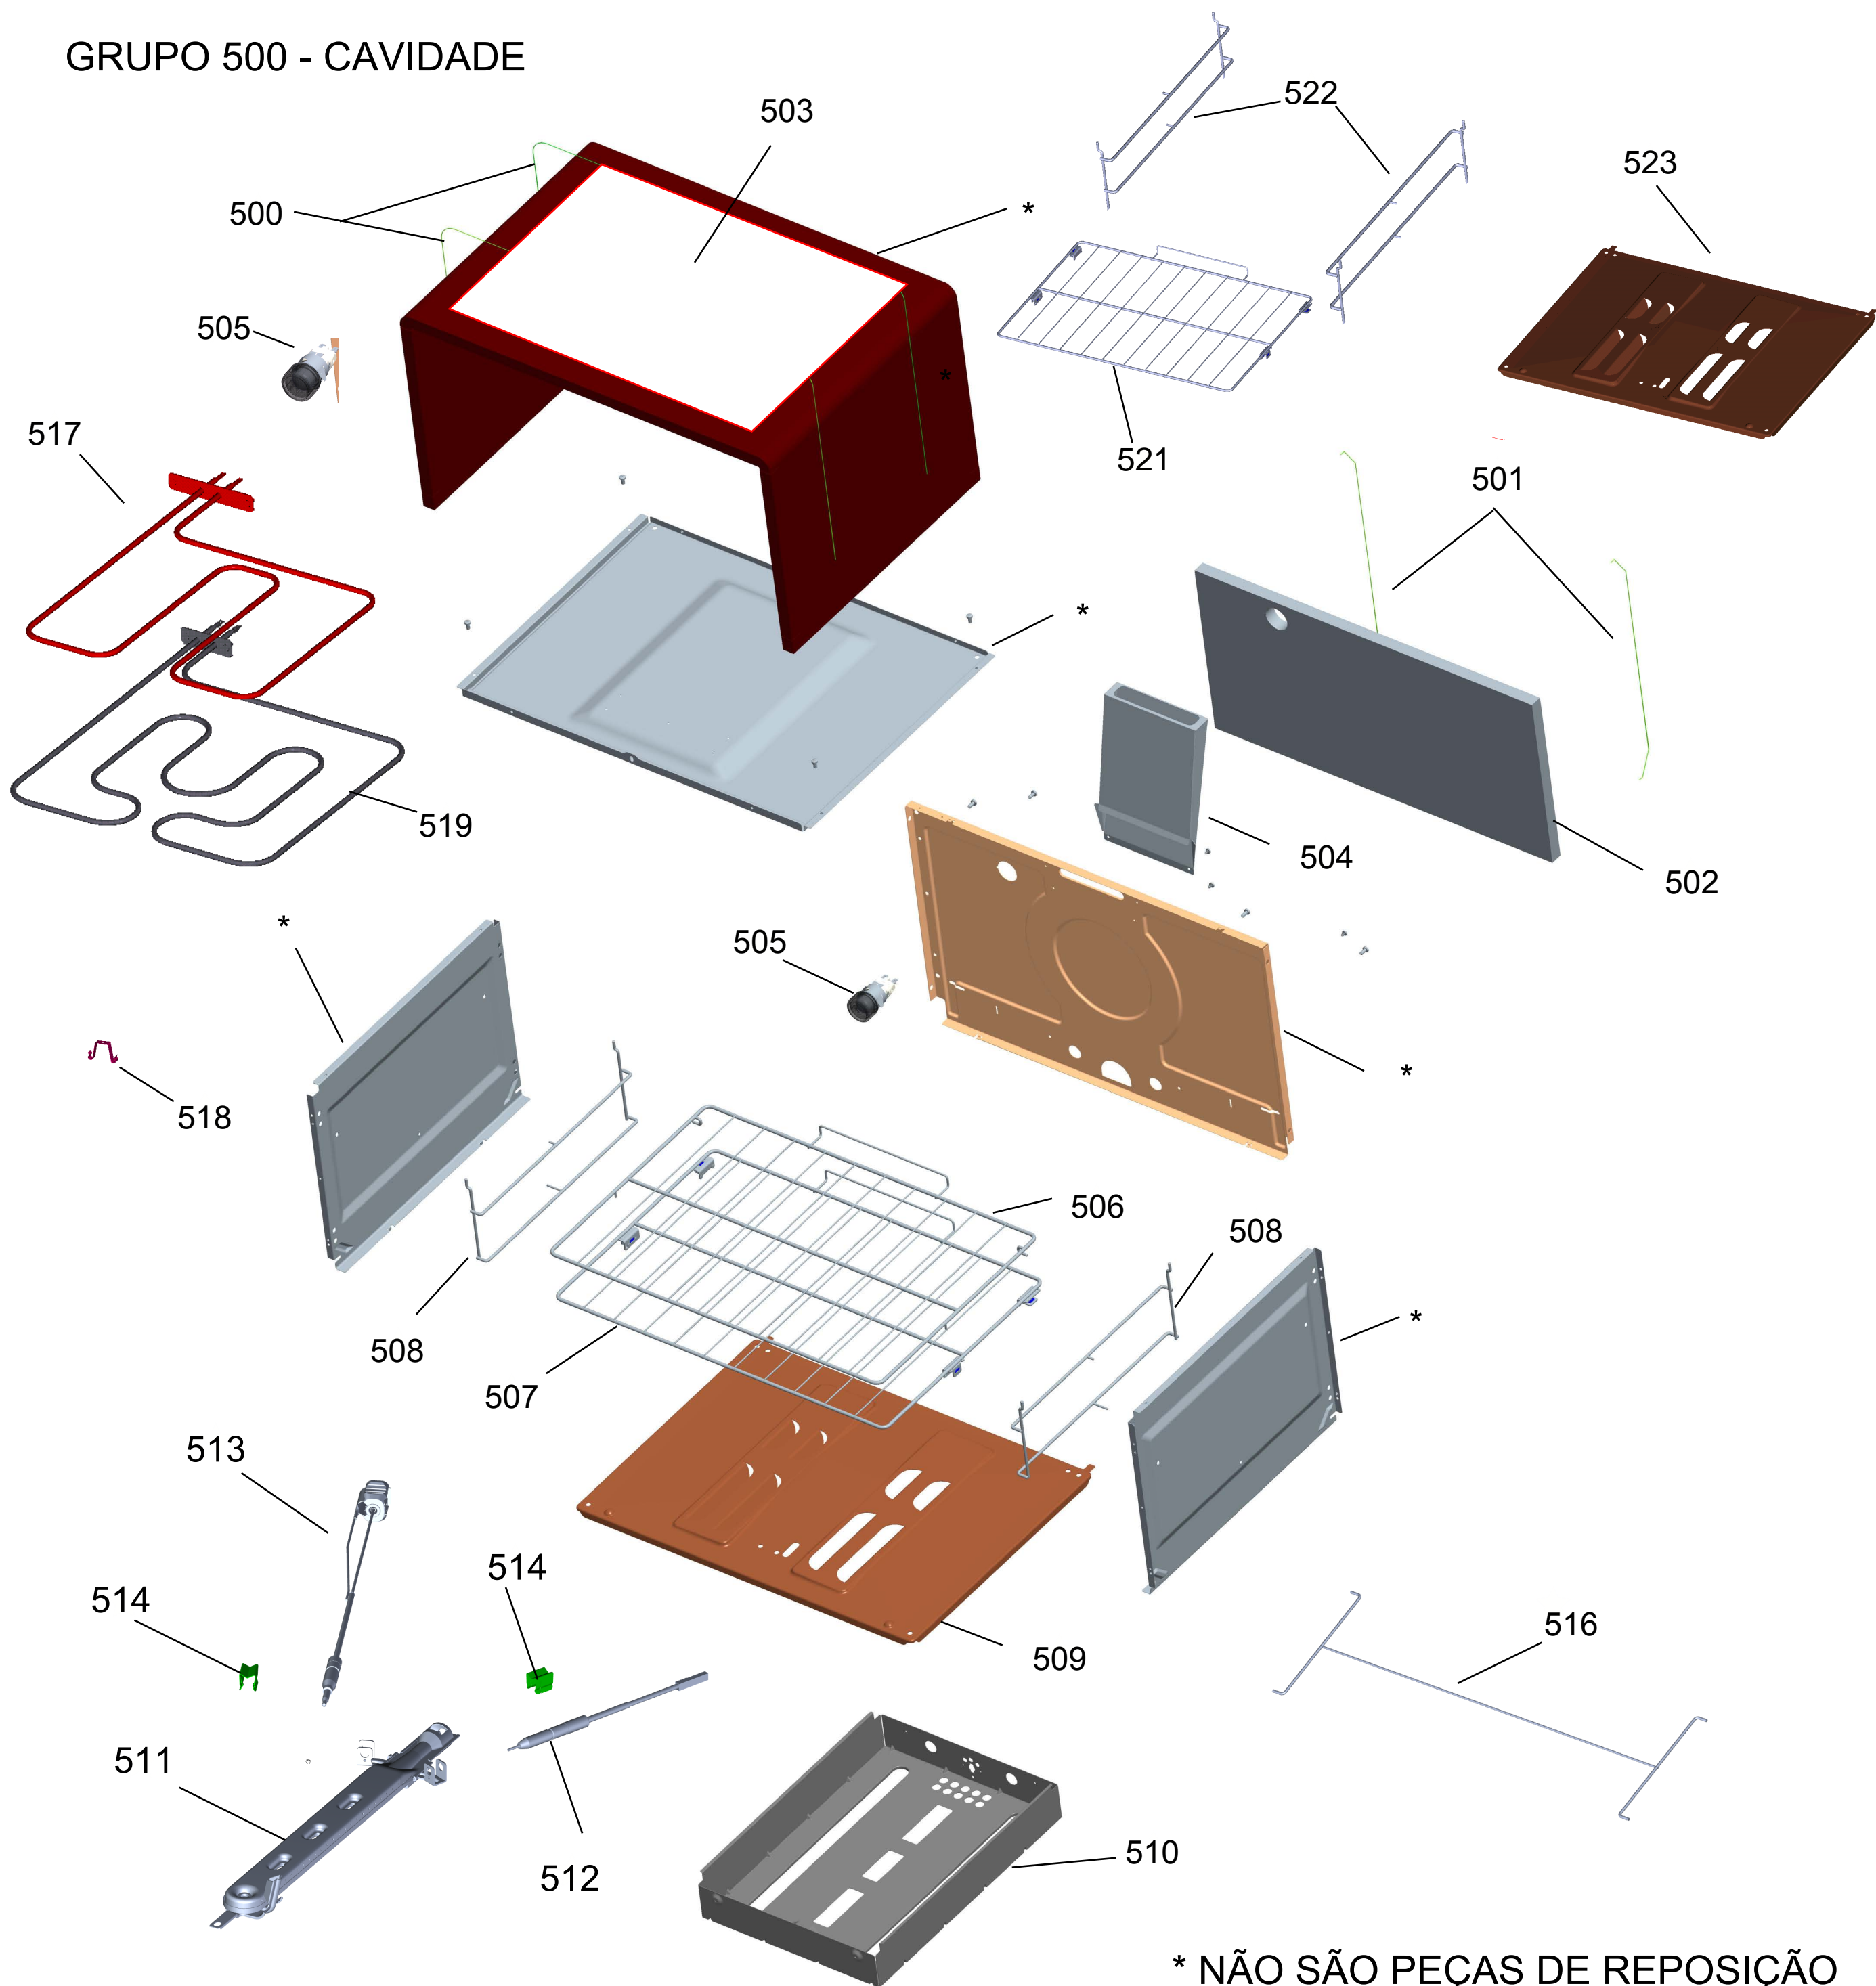

# Vista Explodida do Produto

Motivo	@Jb, La Ybfc
Modelo do produto	6 : 8 ) B6 F
Categoria do produto	: c[ ~c
Marca do produto	6 fUghfa d
Foto peça	Item com foto irá aparecer o símbolo abaixo: 

Em caso de dúvida entre em contato com o CDP Códigos através de uma Solicitação de Serviços no CRM

# GRUPO 500 - CAVIDADE

\* NÃO SÃO PEÇAS DE REPOSIÇÃO