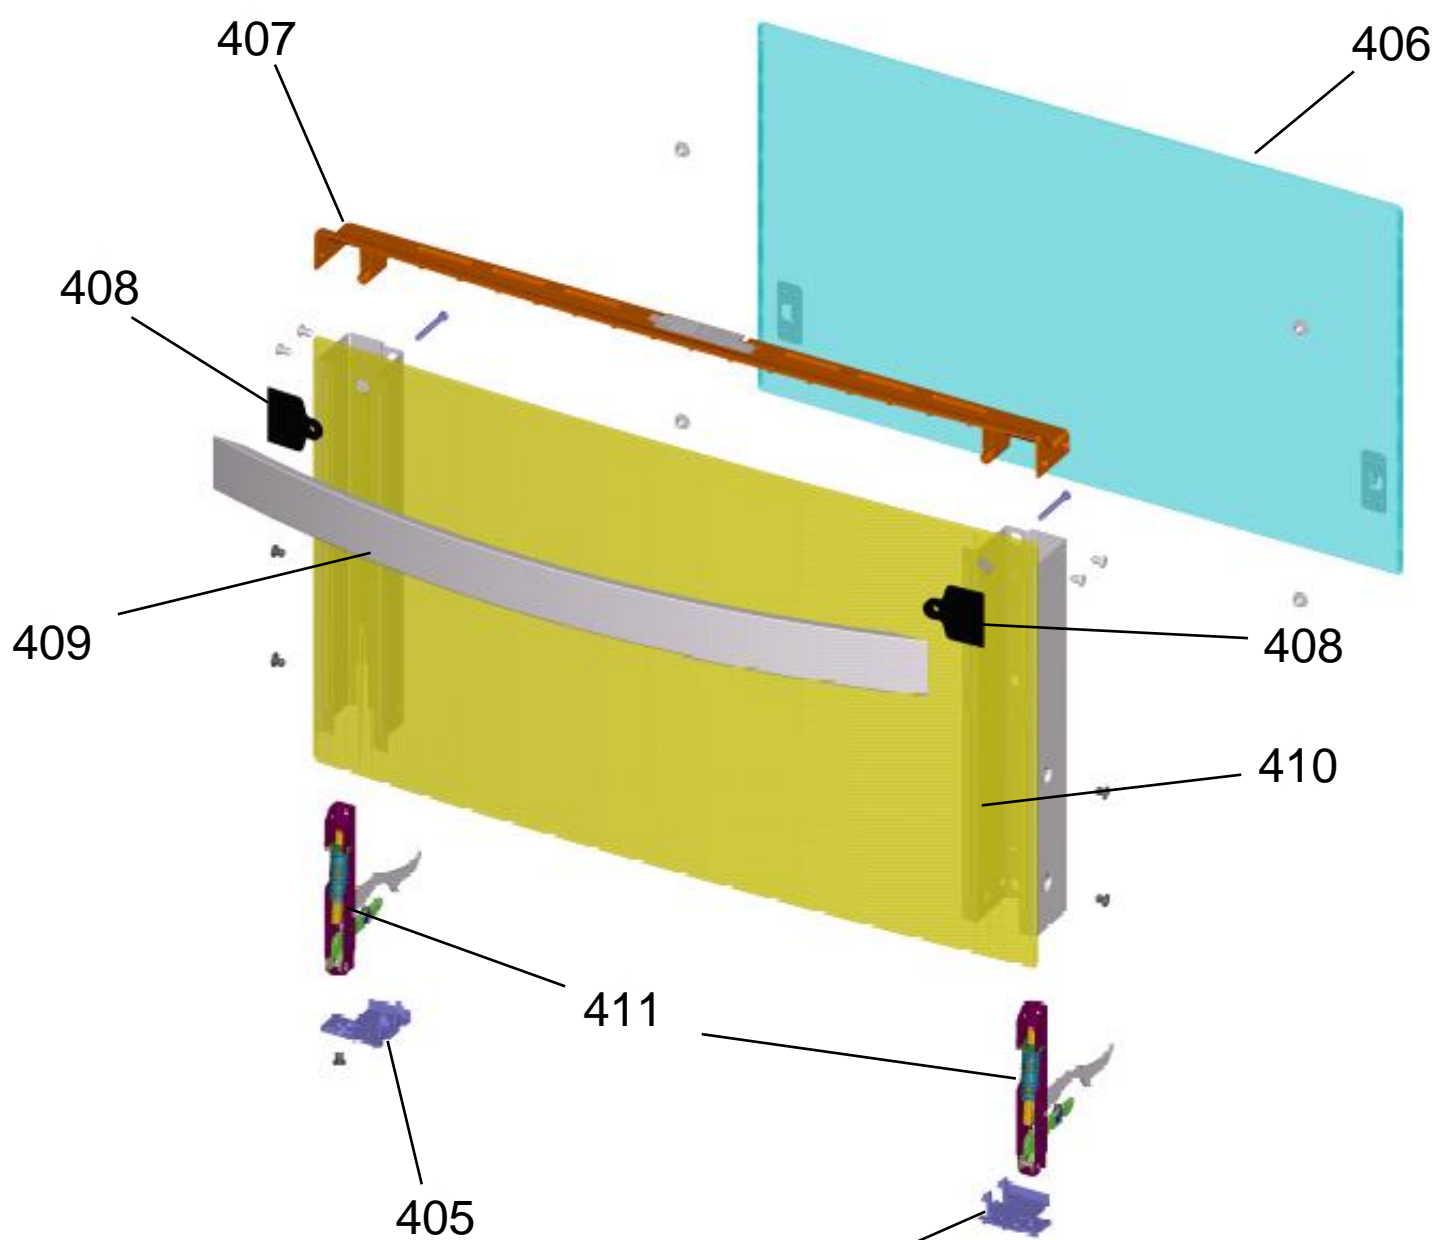

# Vista Explodida do Produto

Motivo	@Jb, La Ybfc
Modelo do produto	6 : 8 ) B6 F
Categoria do produto	: c[ ~c
Marca do produto	6 fUghfa d
Foto peça	Item com foto irá aparecer o símbolo abaixo: 

Em caso de dúvida entre em contato com o CDP Códigos através de uma Solicitação de Serviços no CRM

# GRUPO 200 – SISTEMA GÁS

\* OS PARAFUSOS NÃO SÃO ITENS DE REPOSIÇÃO – EXCETO 209

GRUPO 300 - LATERAIS E PROTEÇÃO

\*\* NÃO SÃO ITENS DE REPOSIÇÃO

GRUPO 400 - PORTA

404 OS PARAFUSOS NÃO SÃO ITENS DE REPOSIÇÃO,