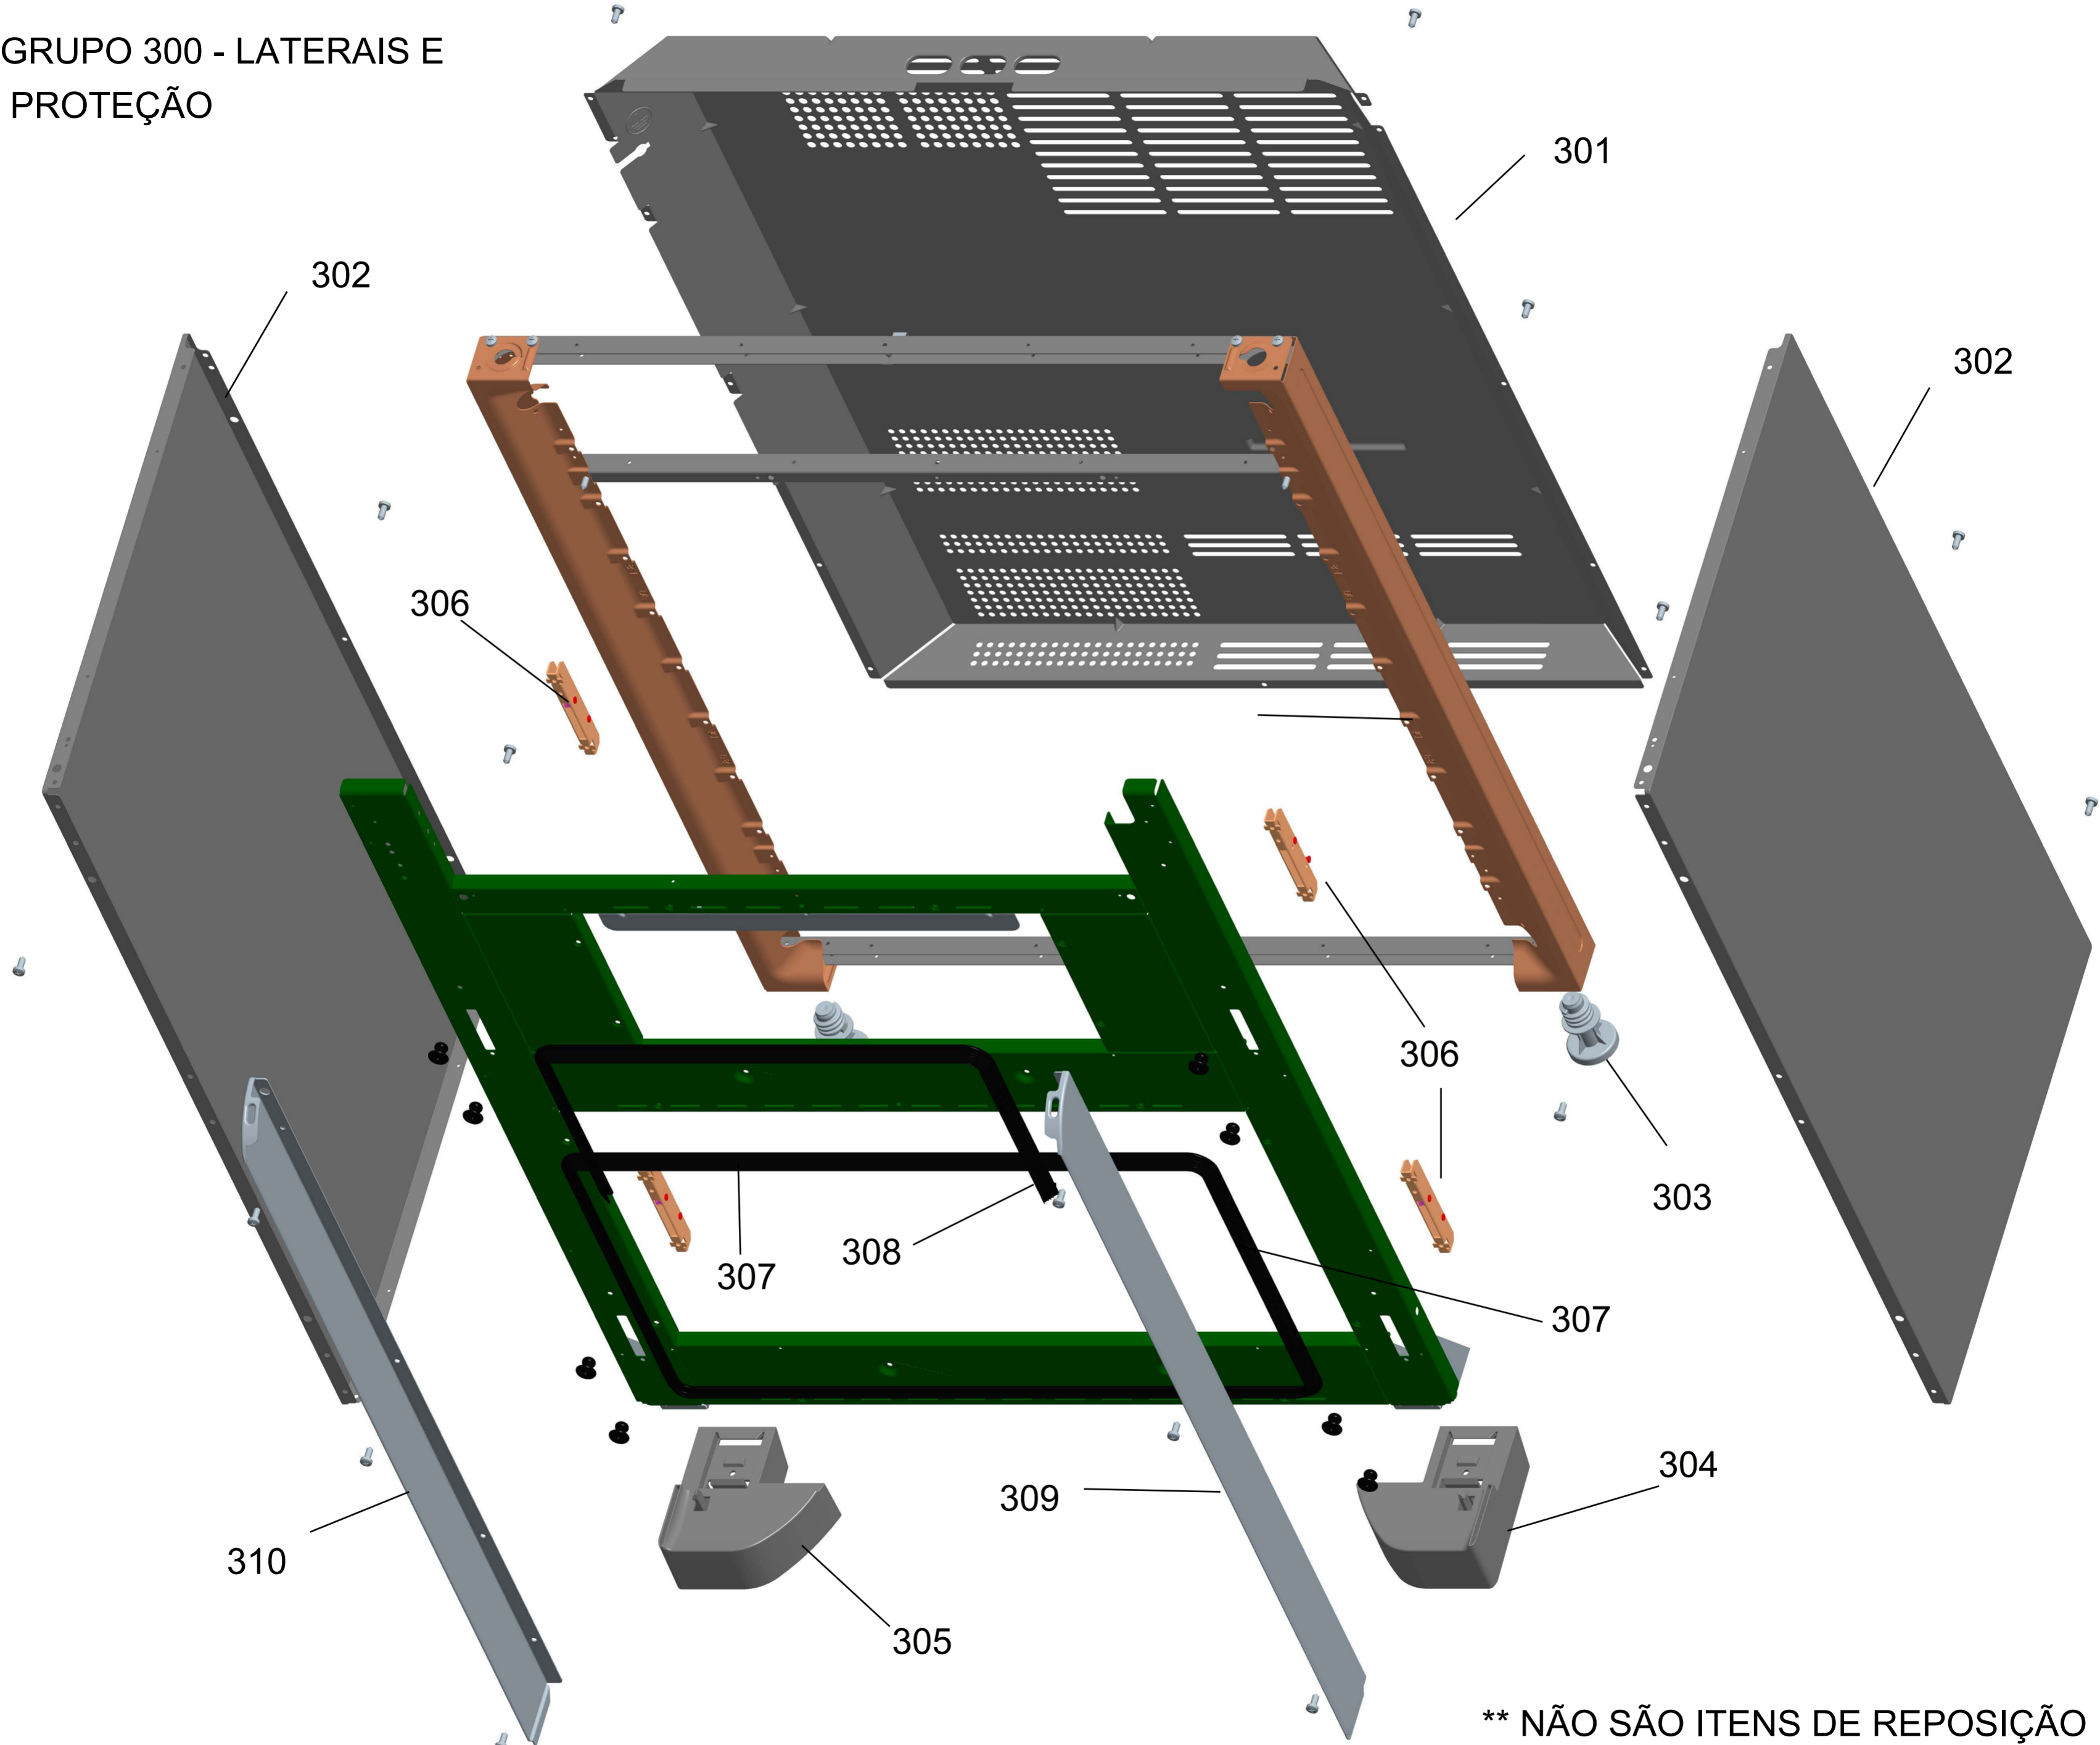

# Vista Explodida do Produto

Motivo	@Jb, La Ybfc
Modelo do produto	6 : 8 ) B6 F
Categoria do produto	: c[ ~c
Marca do produto	6 fUghfa d
Foto peça	Item com foto irá aparecer o símbolo abaixo: 

Em caso de dúvida entre em contato com o CDP Códigos através de uma Solicitação de Serviços no CRM

# GRUPO 100 - MESA

\* OS PARAFUSOS NÃO SÃO  
ITENS DE REPOSIÇÃO

# GRUPO 200 – SISTEMA GÁS

\* OS PARAFUSOS NÃO SÃO ITENS DE REPOSIÇÃO – EXCETO 209

GRUPO 300 - LATERAIS E PROTEÇÃO

\*\* NÃO SÃO ITENS DE REPOSIÇÃO

GRUPO 400 - PORTA

404 OS PARAFUSOS NÃO SÃO ITENS DE REPOSIÇÃO,

# GRUPO 500 - CAVIDADE

\* NÃO SÃO PEÇAS DE REPOSIÇÃO