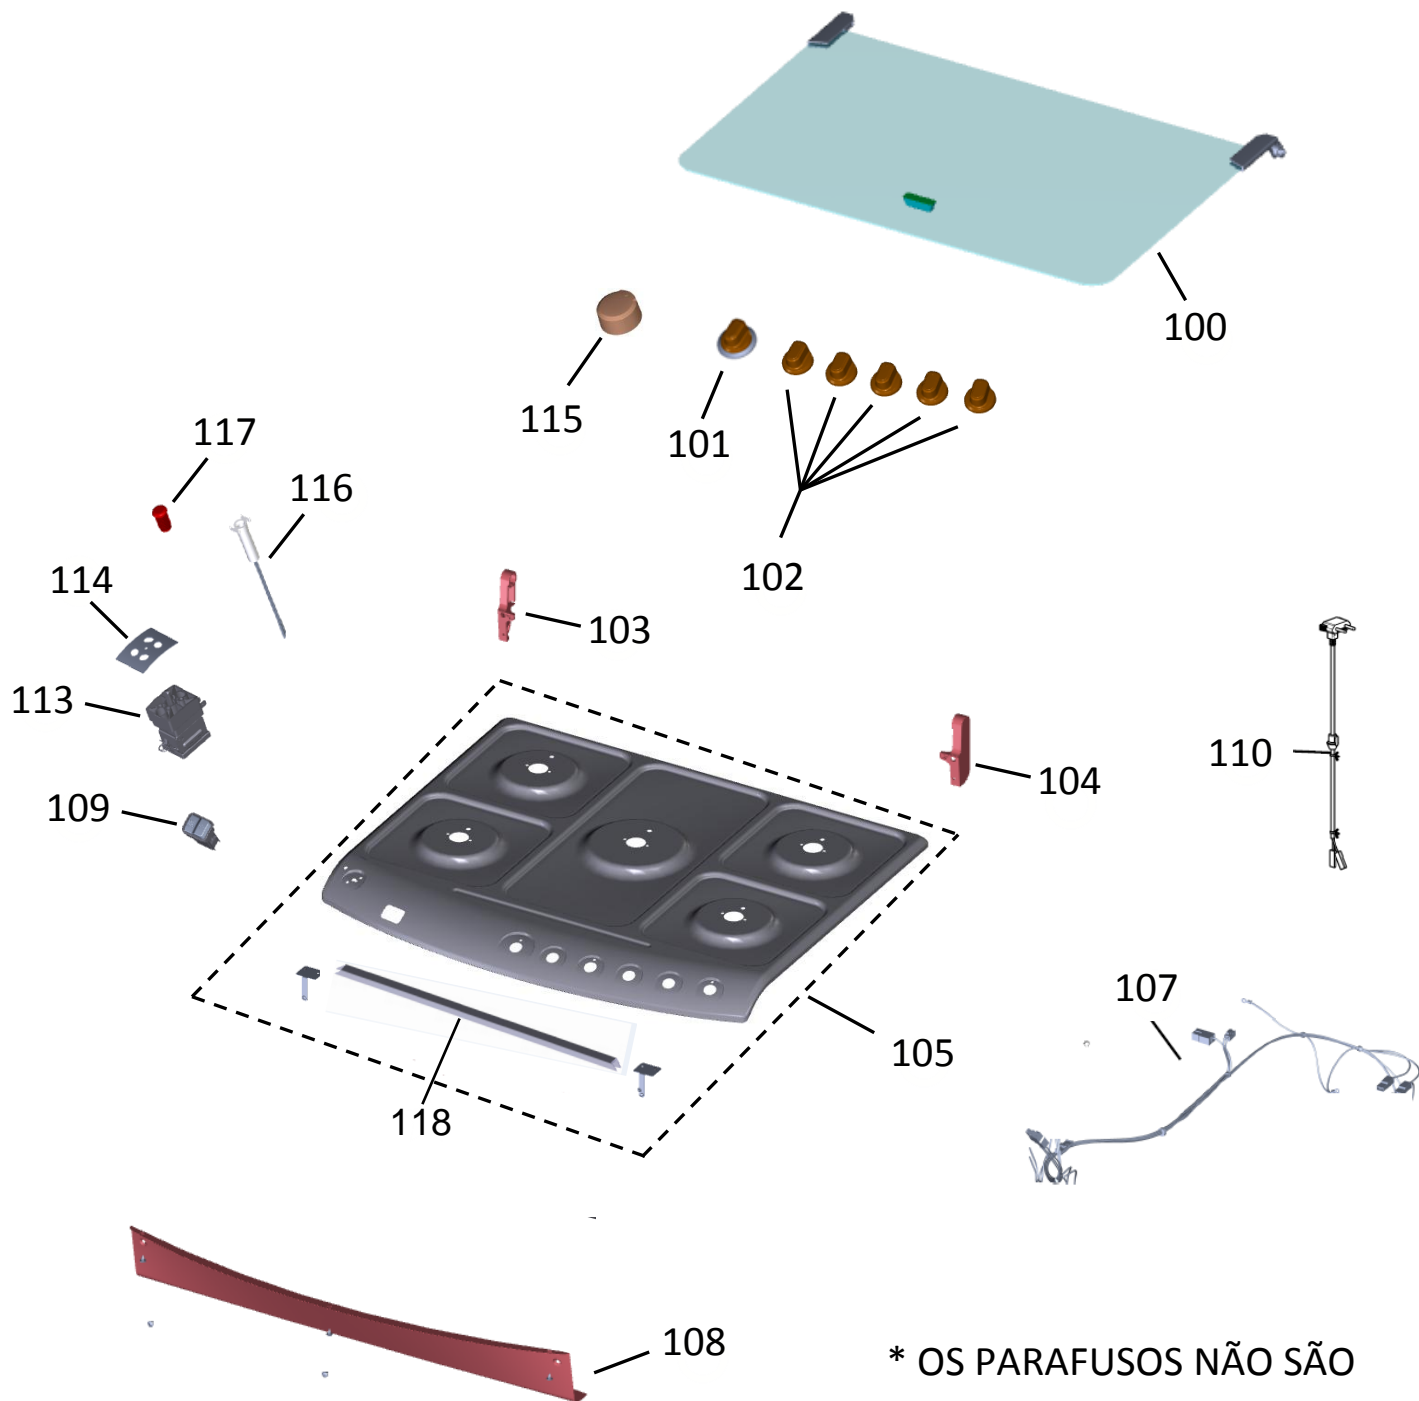

Vista Explodida do Produto

Motivo	@Jb, Ua Ybfc
Modelo do produto	6 : 8) B6 F
Categoria do produto	: c [~c
Marca do produto	6 f Ughfa d
Foto peça	Item com foto irá aparecer o símbolo abaixo: 

Em caso de dúvida entre em contato com o CDP Códigos através de uma Solicitação de Serviços no CRM

GRUPO 100 - MESA

* OS PARAFUSOS NÃO SÃO
ITENS DE REPOSIÇÃO

GRUPO 200 – SISTEMA GÁS

* OS PARAFUSOS NÃO SÃO ITENS DE REPOSIÇÃO – EXCETO 209

GRUPO 300 - LATERAIS E PROTEÇÃO

** NÃO SÃO ITENS DE REPOSIÇÃO

GRUPO 400 - PORTA

404 OS PARAFUSOS NÃO SÃO ITENS DE REPOSIÇÃO,

GRUPO 500 - CAVIDADE

* NÃO SÃO PEÇAS DE REPOSIÇÃO