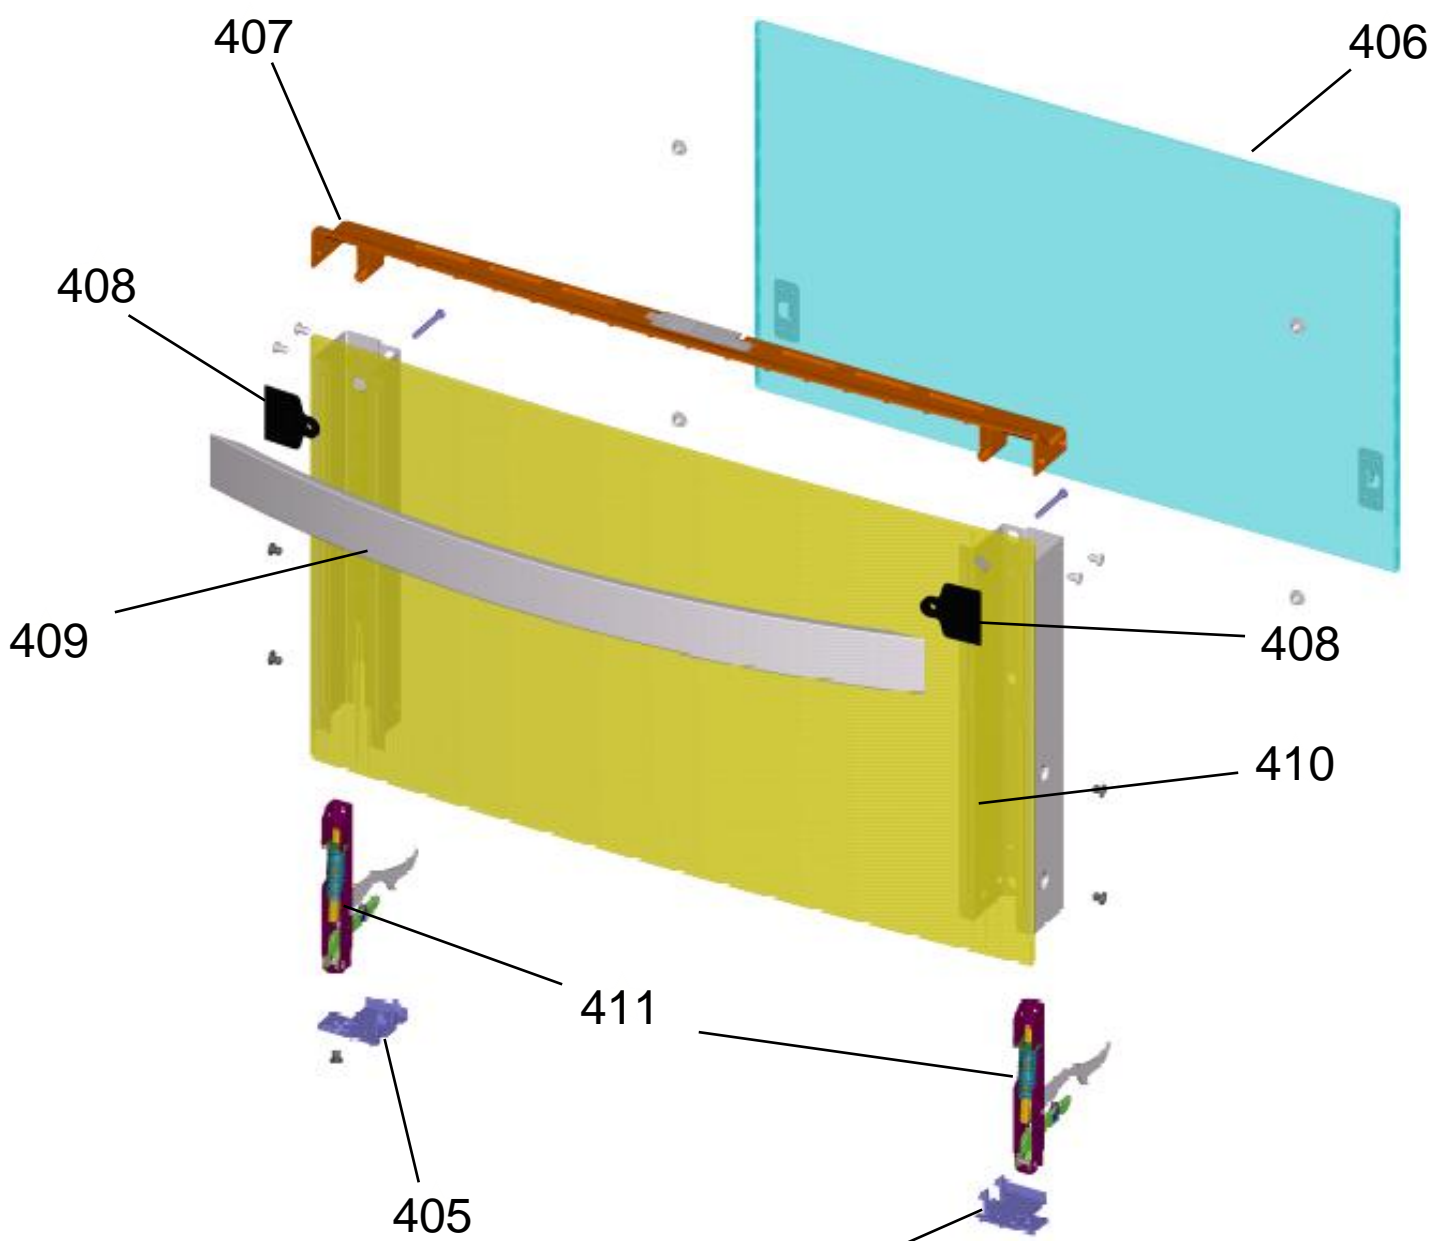

Vista Explodida do Produto

Motivo	@Jb, Ua Ybfc
Modelo do produto	6 : 8) B6 F
Categoria do produto	: c [~c
Marca do produto	6 f Ughfa d
Foto peça	Item com foto irá aparecer o símbolo abaixo: 

Em caso de dúvida entre em contato com o CDP Códigos através de uma Solicitação de Serviços no CRM

GRUPO 100 - MESA

* OS PARAFUSOS NÃO SÃO
ITENS DE REPOSIÇÃO

GRUPO 200 – SISTEMA GÁS

* OS PARAFUSOS NÃO SÃO ITENS DE REPOSIÇÃO – EXCETO 209

GRUPO 300 - LATERAIS E PROTEÇÃO

** NÃO SÃO ITENS DE REPOSIÇÃO

GRUPO 400 - PORTA