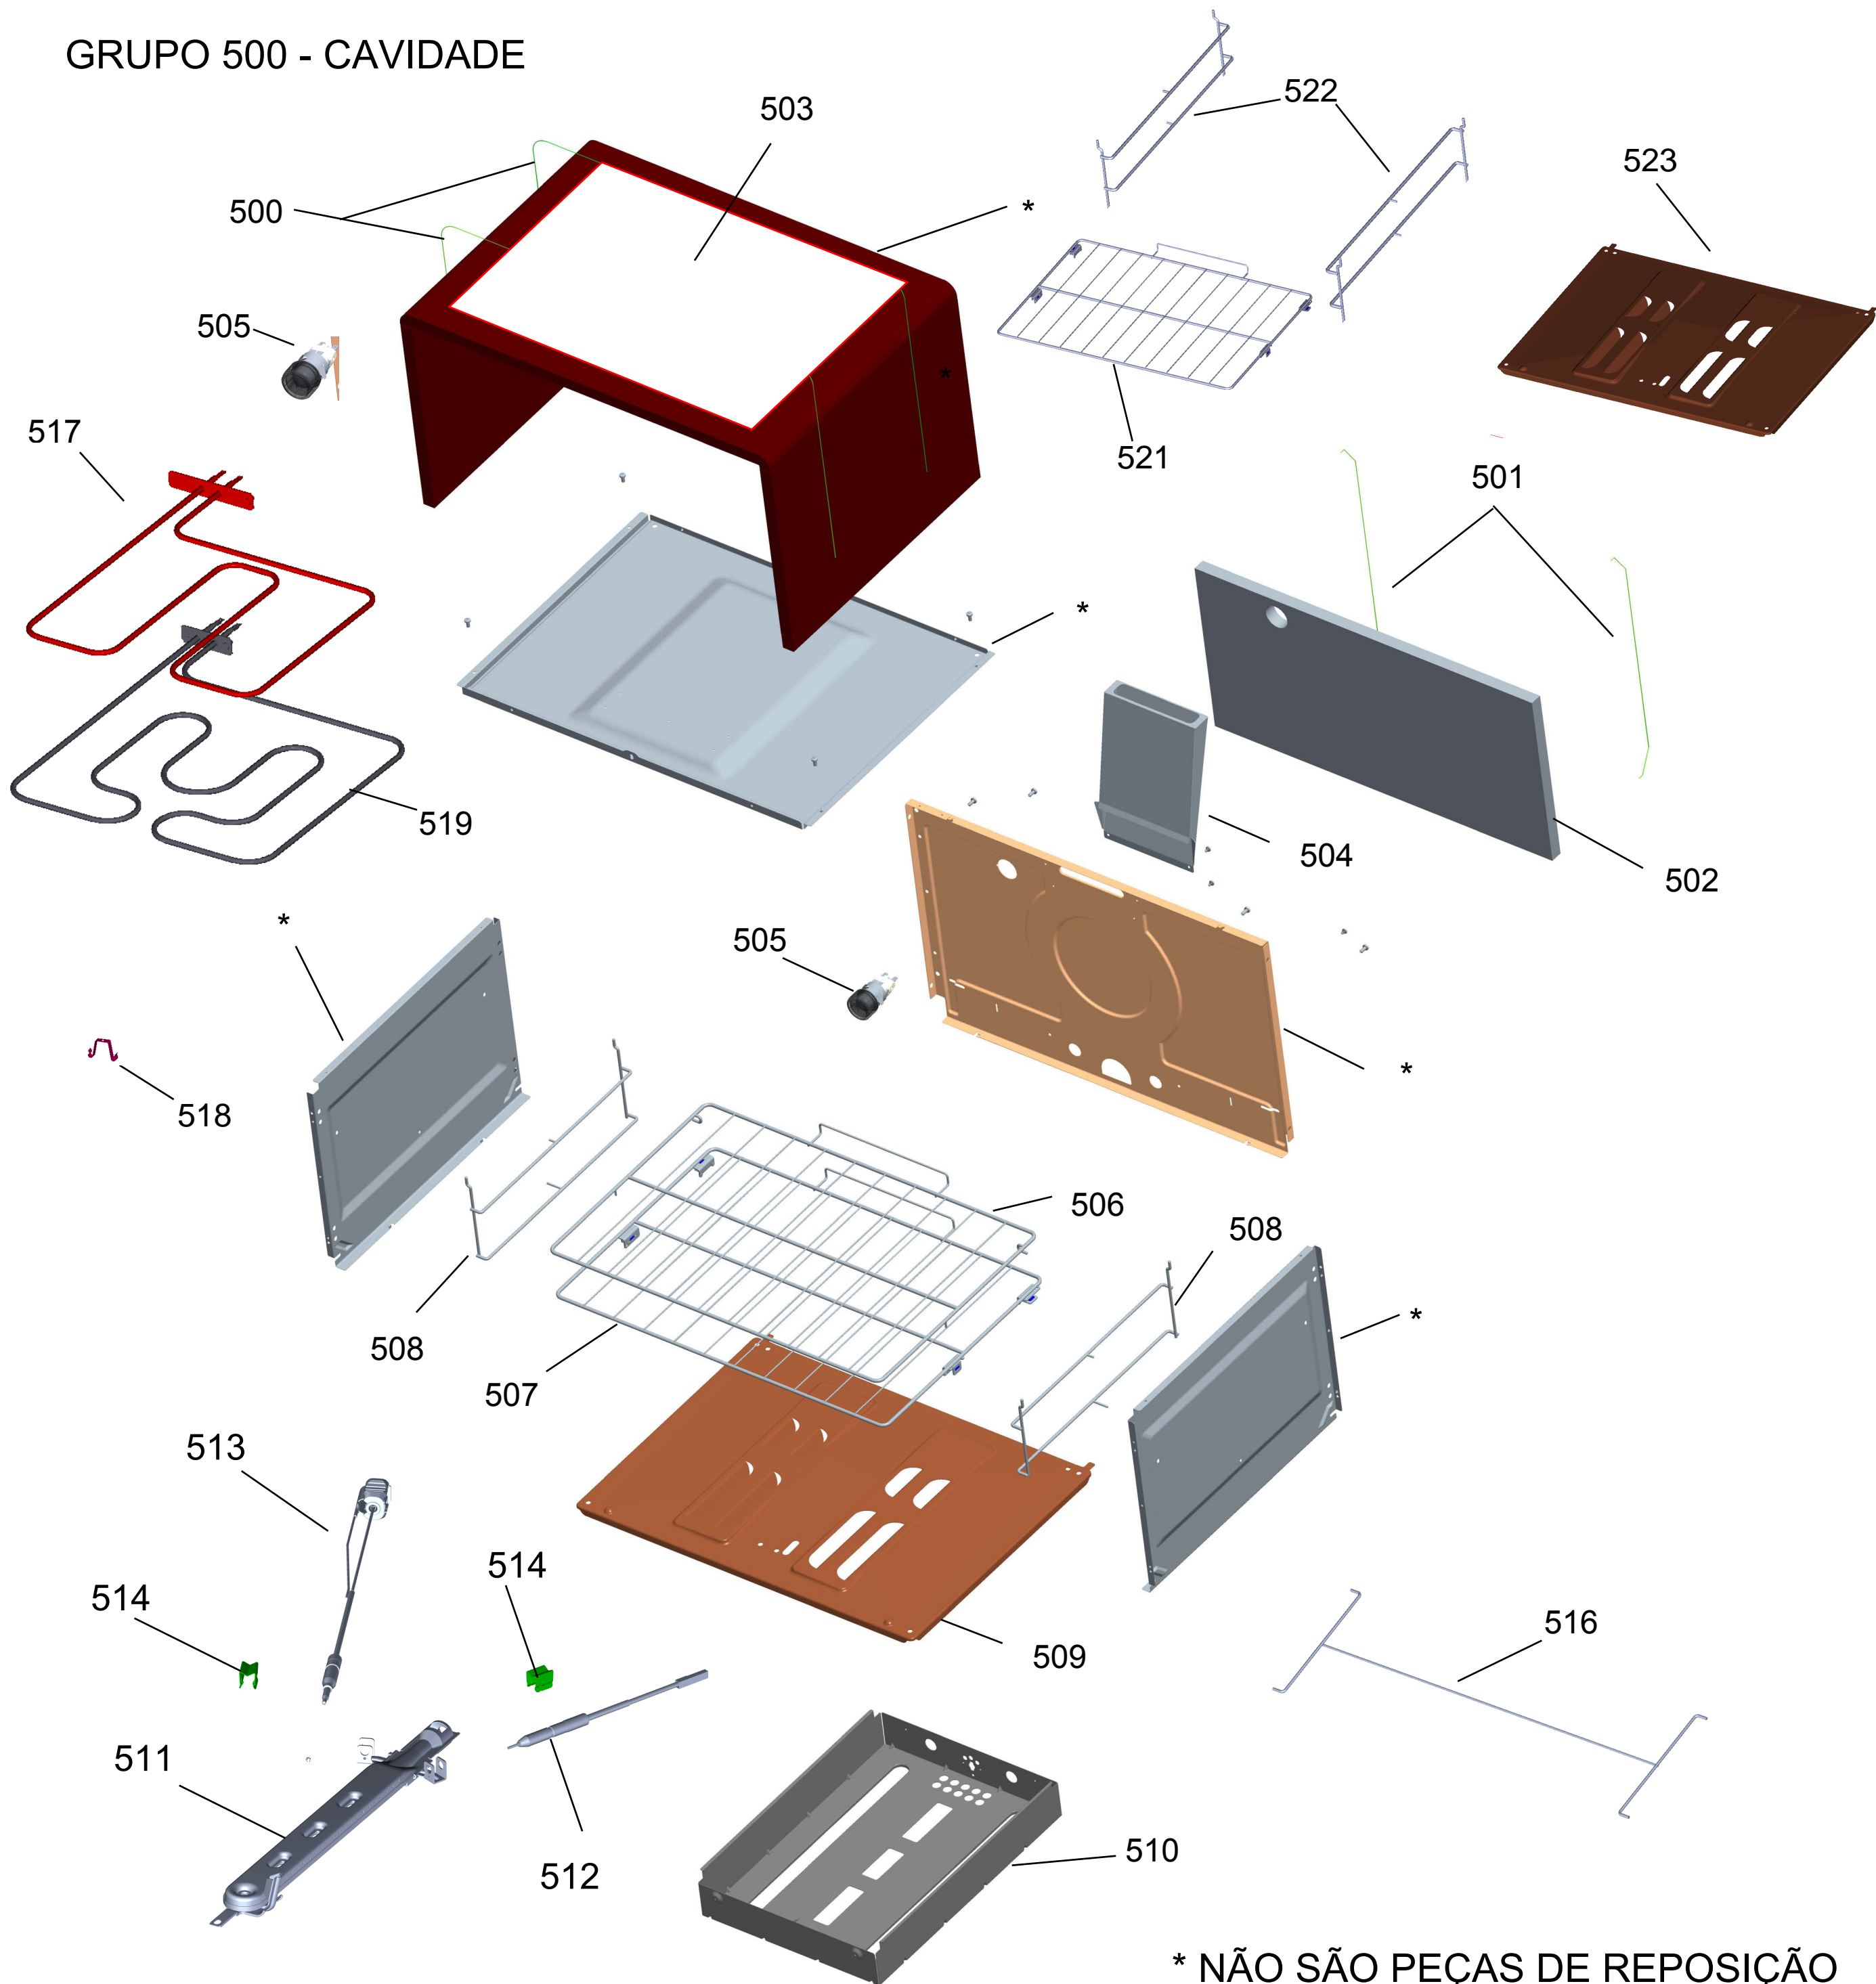

GRUPO 500 - CAVIDADE

* NÃO SÃO PEÇAS DE REPOSIÇÃO