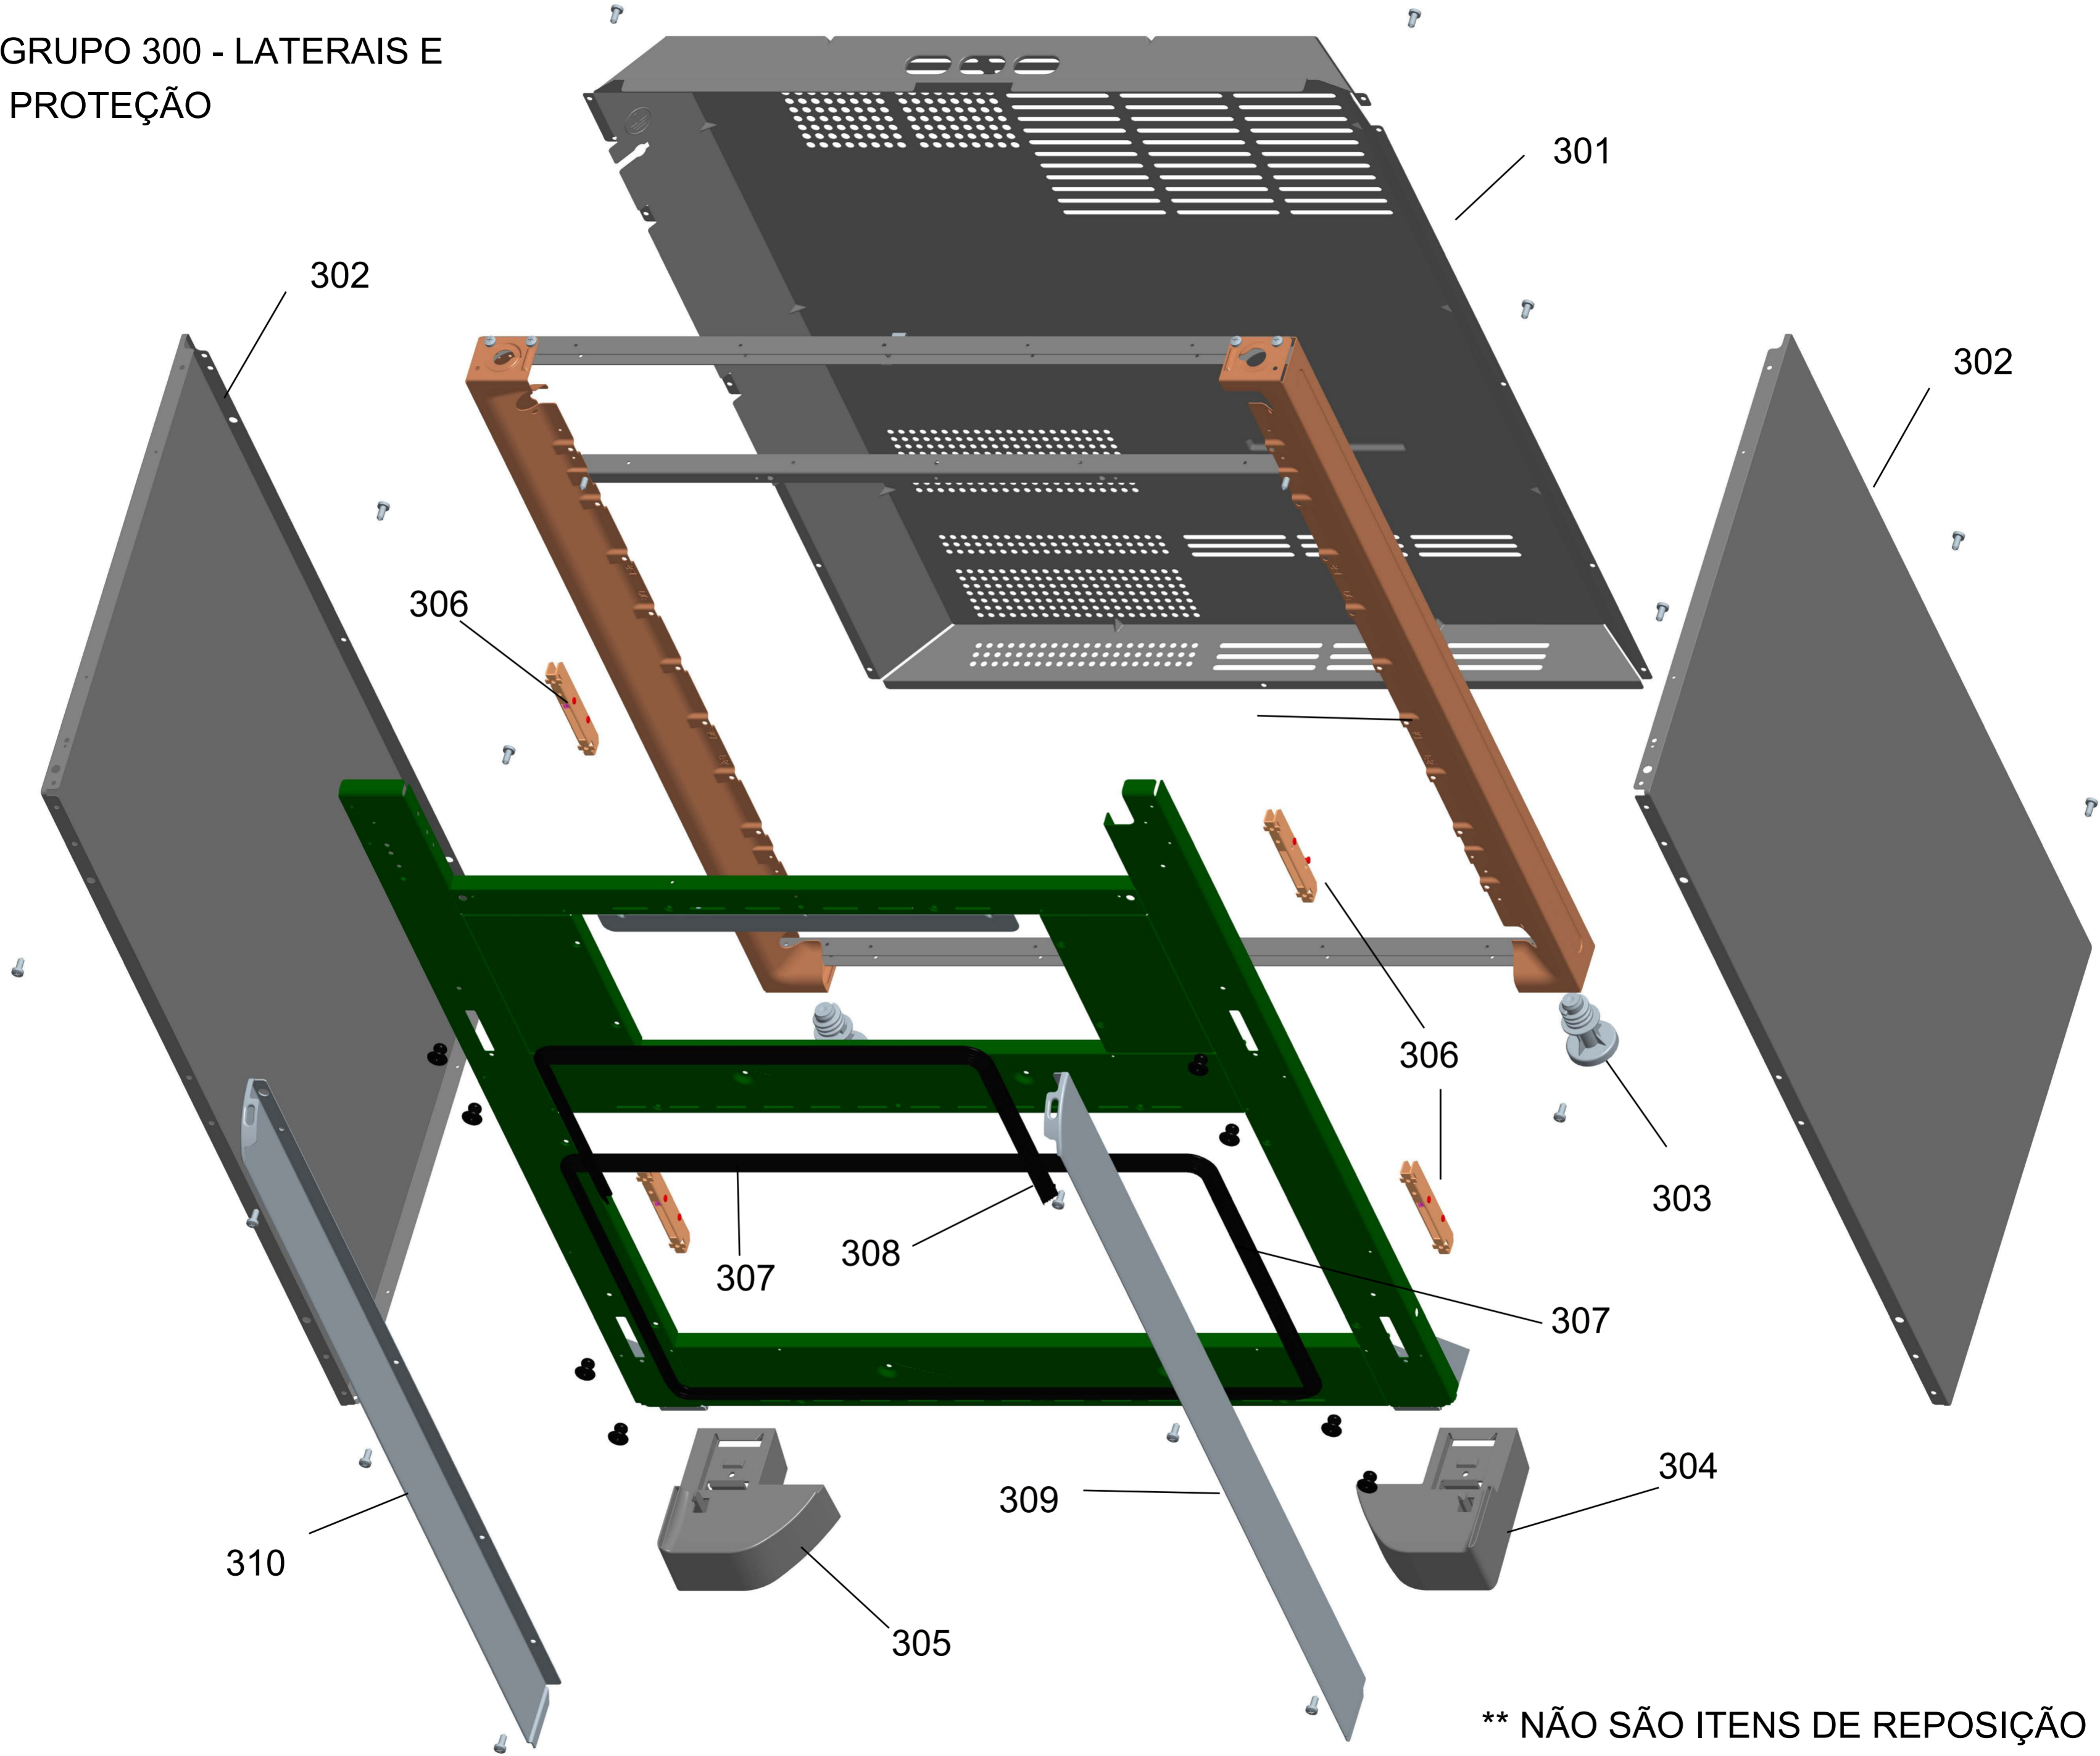

Vista Explodida do Produto

Motivo	@Jb, Ua Ybfc
Modelo do produto	6 : 8) B6 F
Categoria do produto	: c [~c
Marca do produto	6 f Ughfa d
Foto peça	Item com foto irá aparecer o símbolo abaixo: 

Em caso de dúvida entre em contato com o CDP Códigos através de uma Solicitação de Serviços no CRM

GRUPO 100 - MESA

* OS PARAFUSOS NÃO SÃO
ITENS DE REPOSIÇÃO

GRUPO 200 – SISTEMA GÁS

* OS PARAFUSOS NÃO SÃO ITENS DE REPOSIÇÃO – EXCETO 209

GRUPO 300 - LATERAIS E PROTEÇÃO

** NÃO SÃO ITENS DE REPOSIÇÃO

GRUPO 400 - PORTA