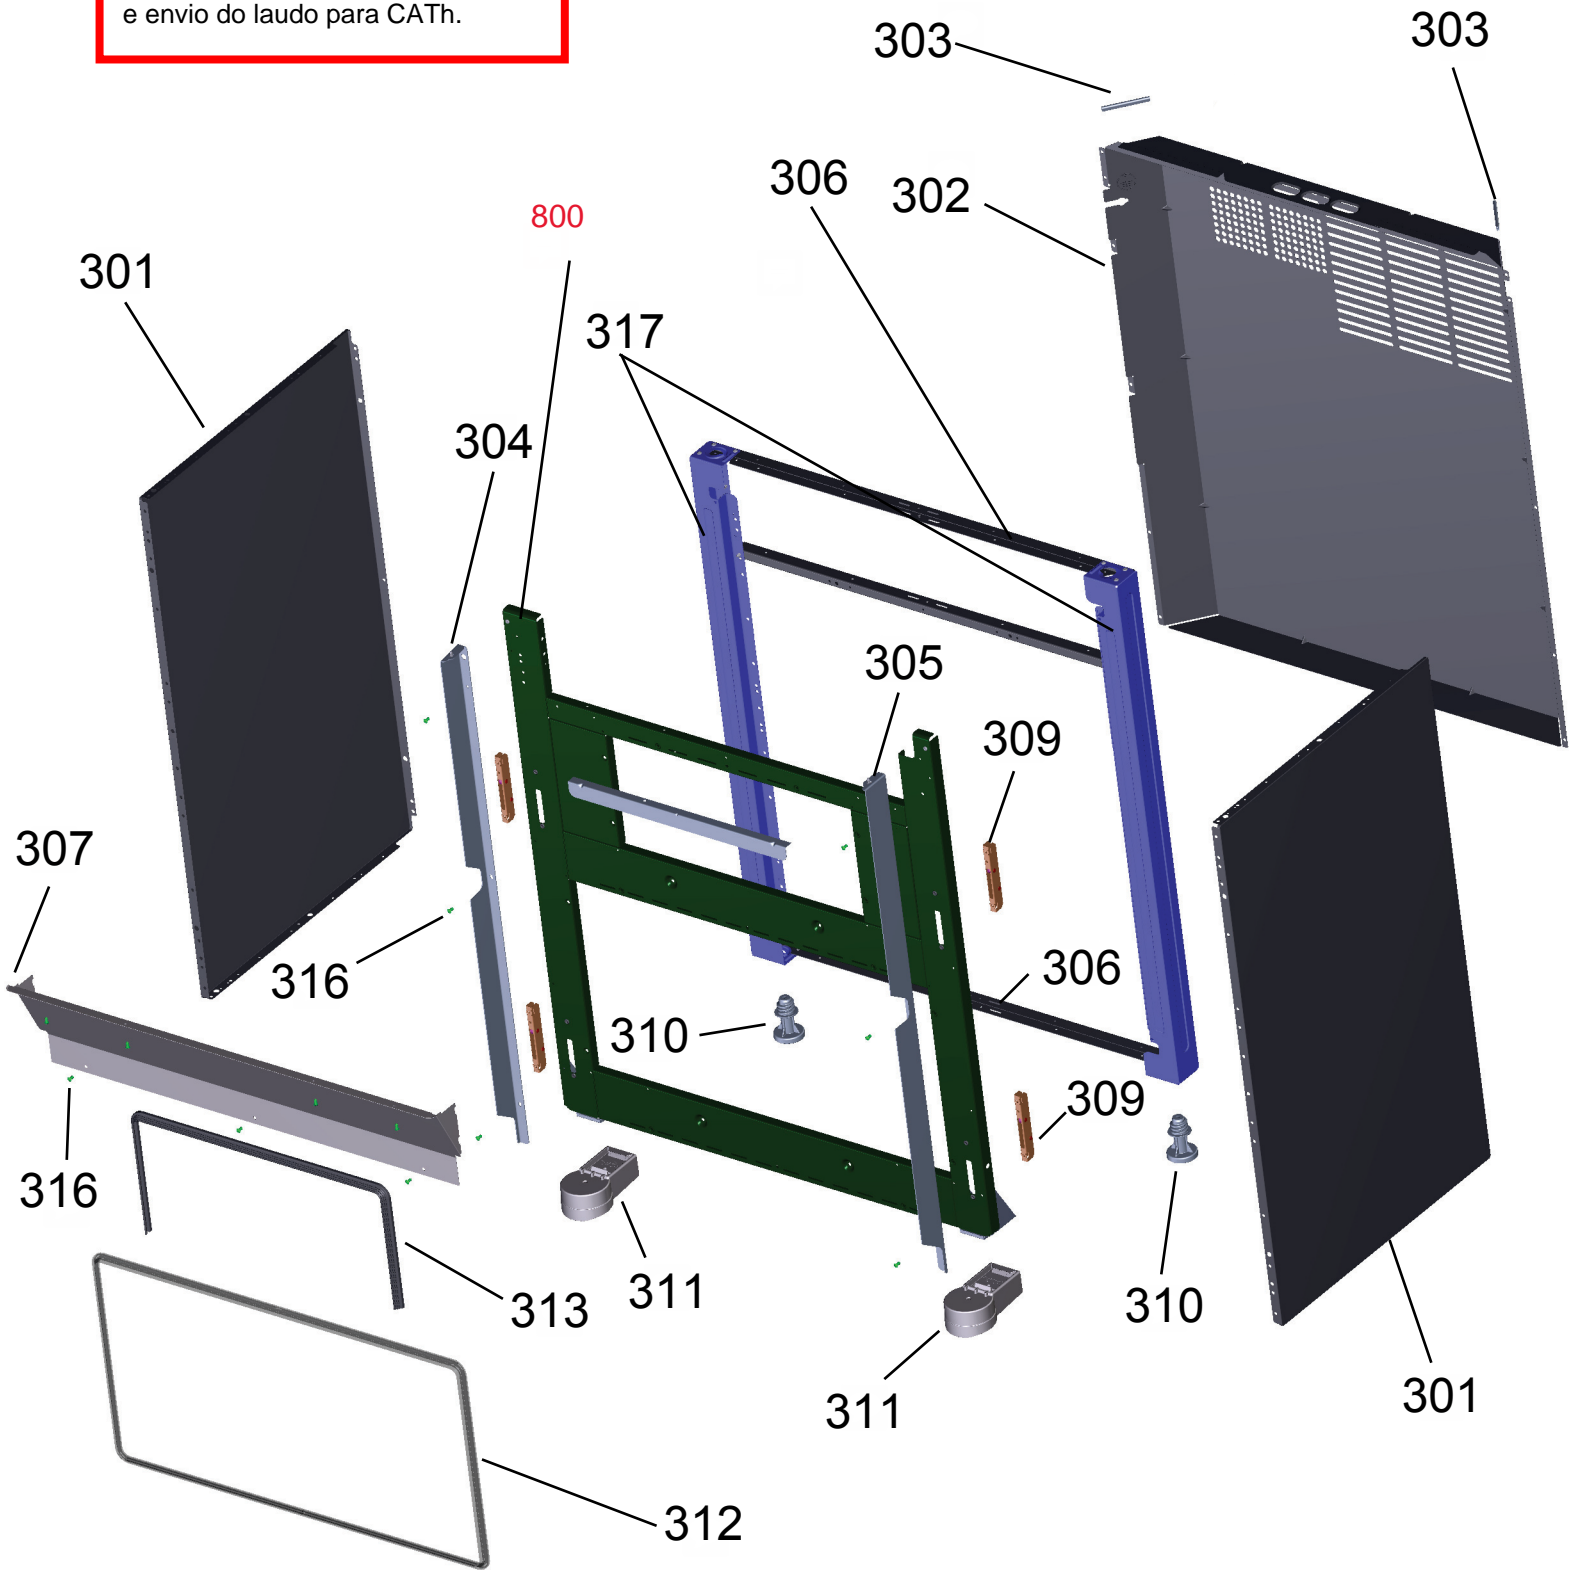

Vista Explodida do Produto

Motivo	Lançamento
Modelo do produto	BFD5NCB
Categoria do produto	FOGÃO
Marca do produto	Brastemp

Em caso de dúvida,
entre em contato
com o
CDP Códigos
através de uma
Solicitação de Serviços
no CRM

Ref	Código	Descrição	Qde Aplic.
236	W10731504	INJETOR 0,99MM GN	2
236	W10451678	INJETOR 0,71MM GLP	2
237	W10451655	INJETOR 1,18MM GN	3
237	W10451677	INJETOR 0,82MM GLP	3
239	W10879743	INJETOR-GN,FORNO,1.30MM	1
239	W10496304	INJETOR-0,90,GLP,FORNO	1

Ref 800 - Essa peça é utilizada apenas para valorização da OS, não existindo fisicamente. Contudo será necessário consultar o BTFG0188 para o correto preenchimento da OS e envio do laudo para CATH.

Ref 800 - Essa peça é utilizada apenas para valorização da OS, não existindo fisicamente. Contudo será necessário consultar o BTFG0188 para o correto preenchimento da OS e envio do laudo para CATH.

Ref 800 - Essa peça é utilizada apenas para valorização da OS, não existindo fisicamente. Contudo será necessário consultar o BTFG0188 para o correto preenchimento da OS e envio do laudo para CATH.