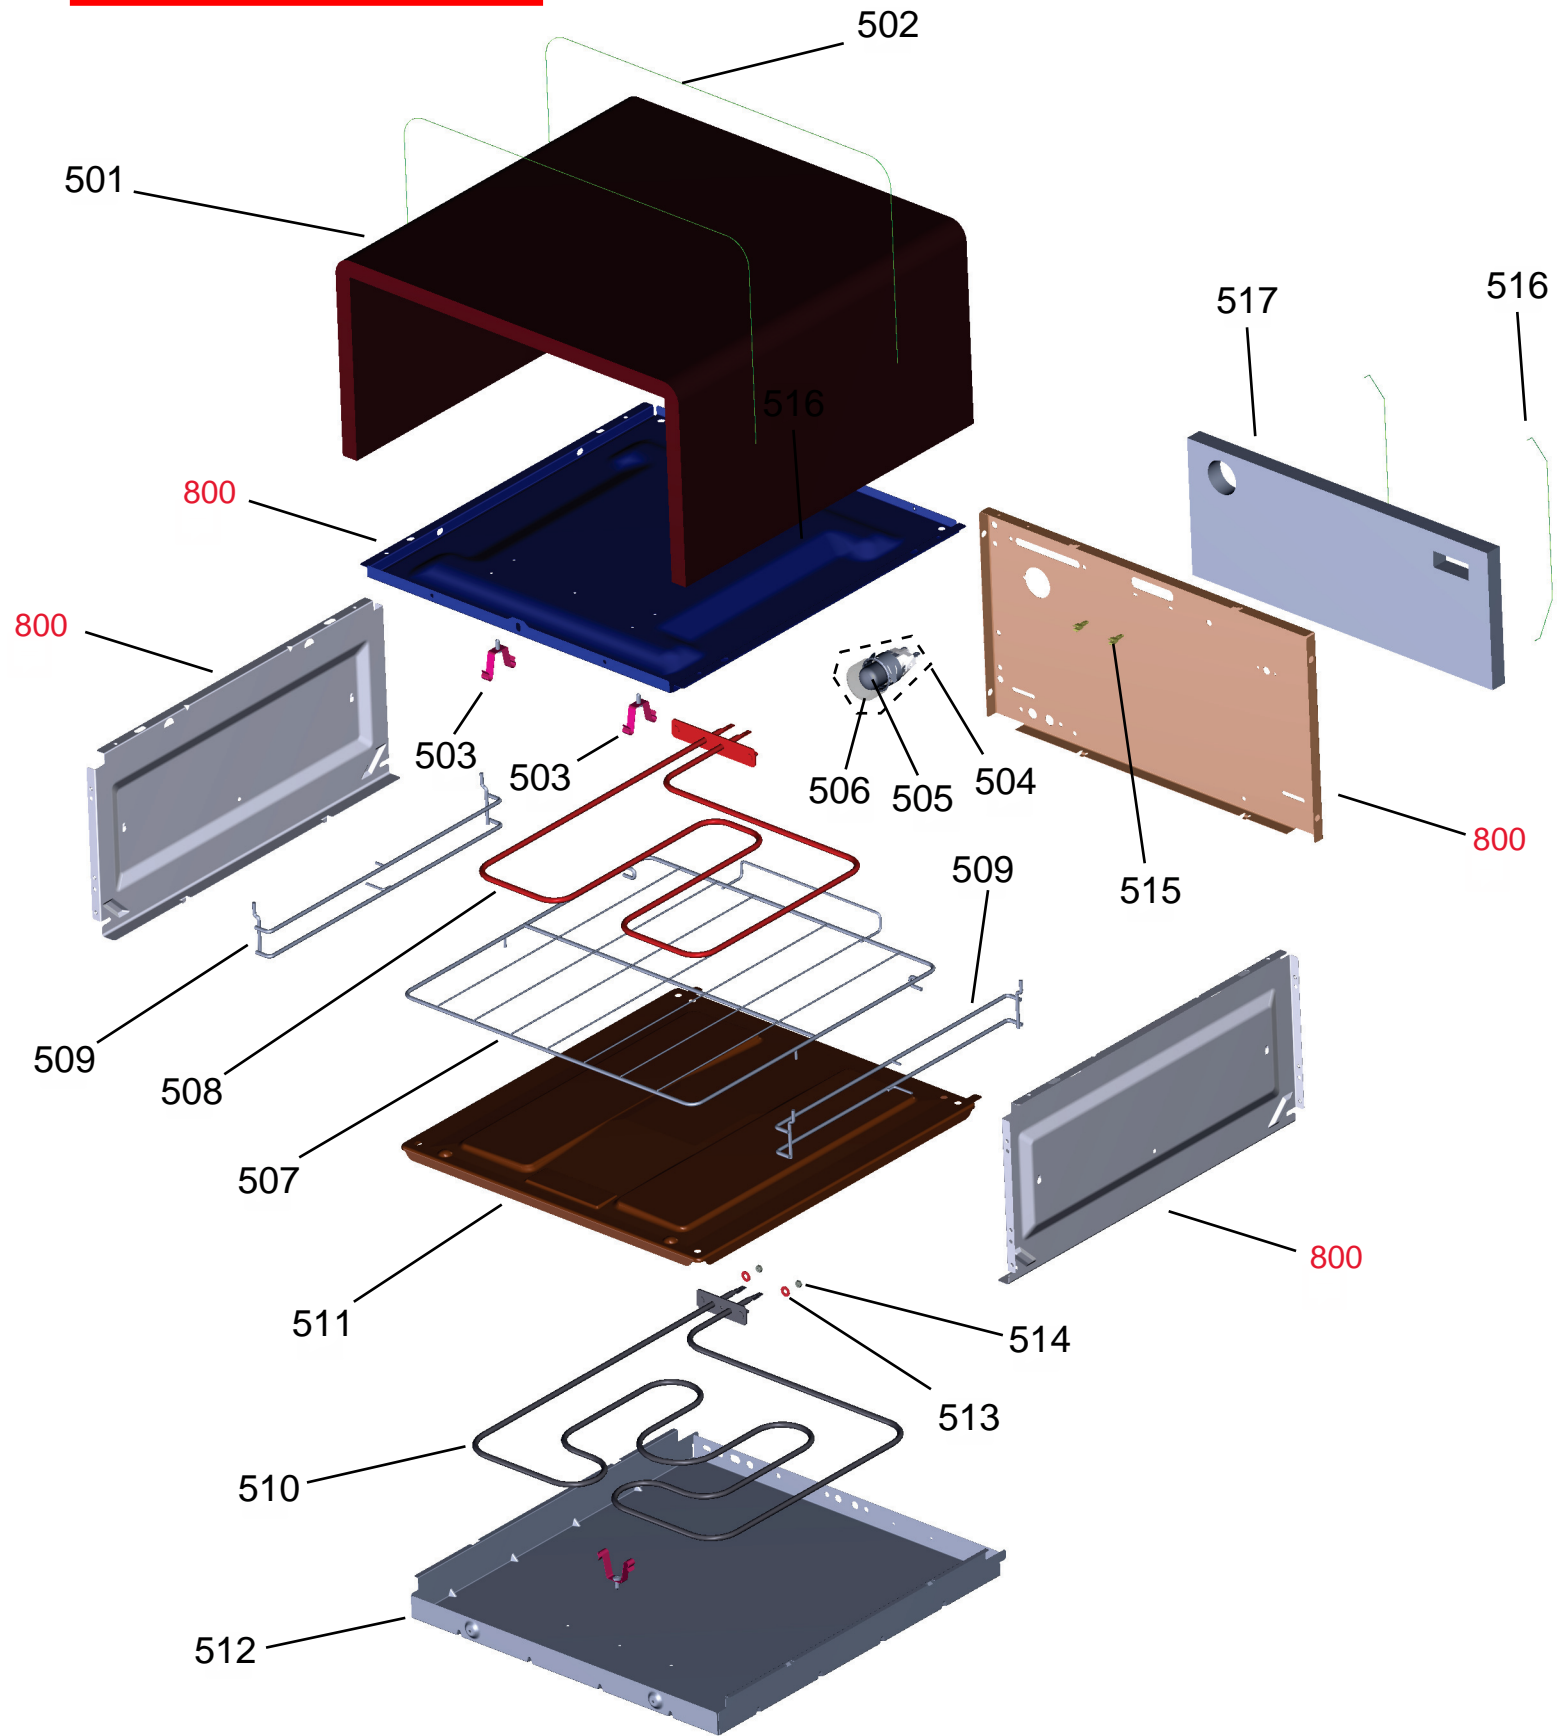

Vista Explodida do Produto

Motivo	Lançamento
Modelo do produto	BFD5NCB
Categoria do produto	FOGÃO
Marca do produto	Brastemp

Em caso de dúvida,
entre em contato
com o
CDP Códigos
através de uma
Solicitação de Serviços
no CRM

Ref	Código	Descrição	Qde Aplic.
236	W10731504	INJETOR 0,99MM GN	2
236	W10451678	INJETOR 0,71MM GLP	2
237	W10451655	INJETOR 1,18MM GN	3
237	W10451677	INJETOR 0,82MM GLP	3
239	W10879743	INJETOR-GN,FORNO,1.30MM	1
239	W10496304	INJETOR-0,90,GLP,FORNO	1

Ref 800 - Essa peça é utilizada apenas para valorização da OS, não existindo fisicamente. Contudo será necessário consultar o BTFG0188 para o correto preenchimento da OS e envio do laudo para CATH.

Ref 800 - Essa peça é utilizada apenas para valorização da OS, não existindo fisicamente. Contudo será necessário consultar o BTFG0188 para o correto preenchimento da OS e envio do laudo para CATH.

Ref 800 - Essa peça é utilizada apenas para valorização da OS, não existindo fisicamente. Contudo será necessário consultar o BTFG0188 para o correto preenchimento da OS e envio do laudo para CATH.