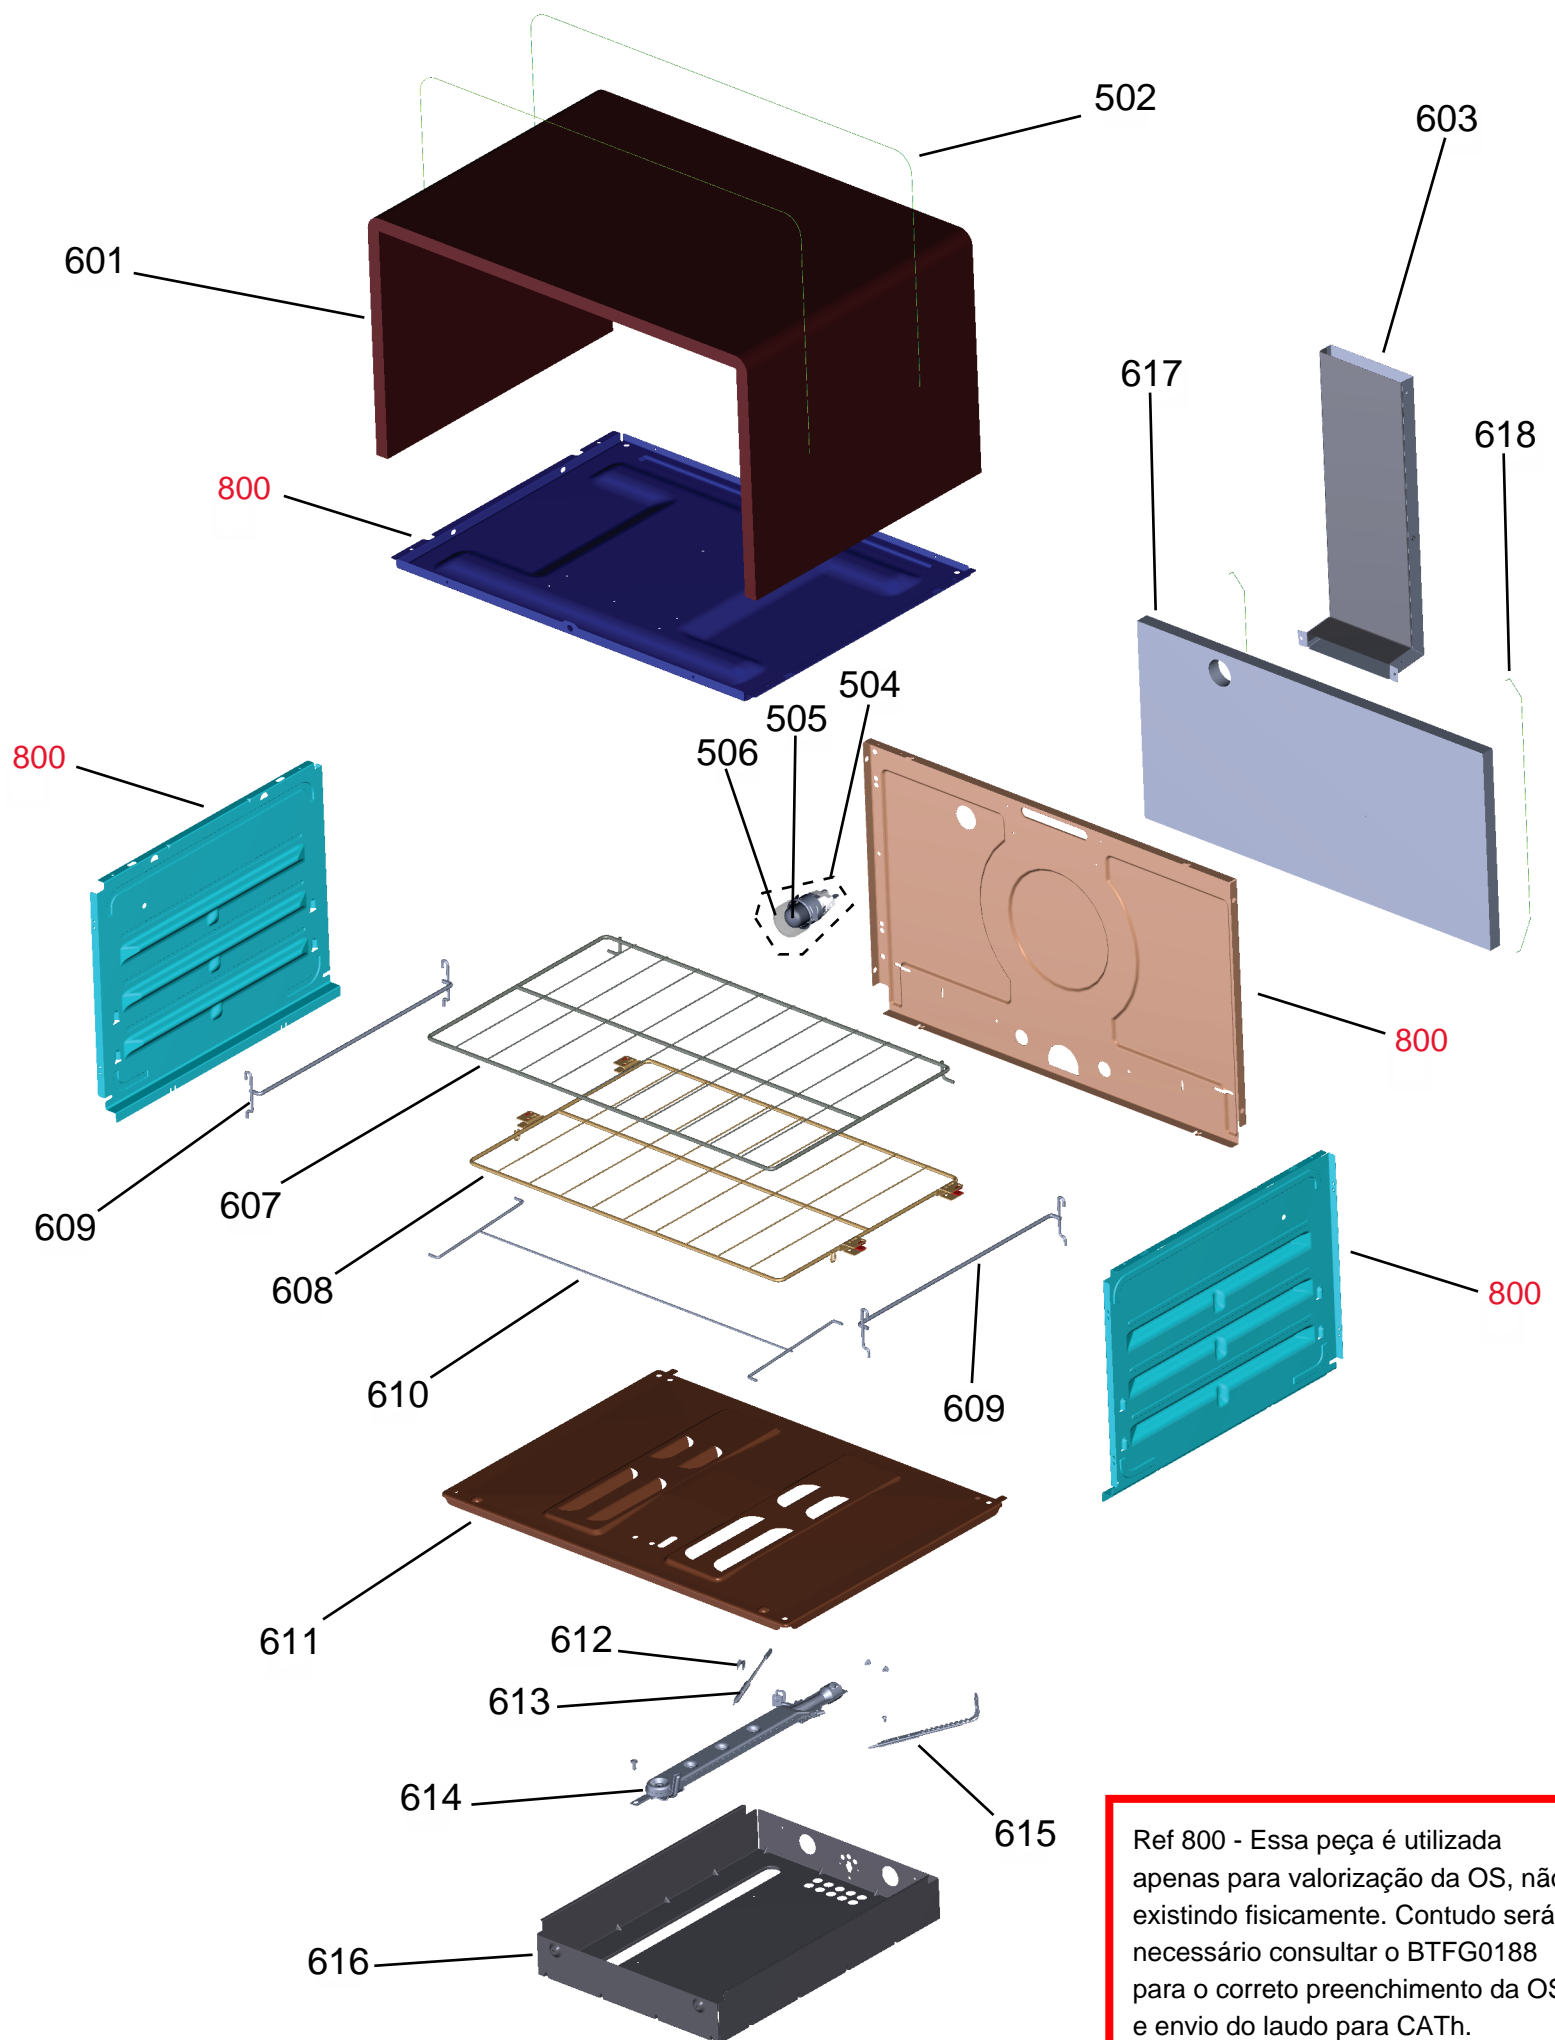

Vista Explodida do Produto

Motivo	Lançamento
Modelo do produto	BFD5NCB
Categoria do produto	FOGÃO
Marca do produto	Brastemp

Em caso de dúvida,
entre em contato
com o
CDP Códigos
através de uma
Solicitação de Serviços
no CRM

Ref	Código	Descrição	Qde Aplic.
236	W10731504	INJETOR 0,99MM GN	2
236	W10451678	INJETOR 0,71MM GLP	2
237	W10451655	INJETOR 1,18MM GN	3
237	W10451677	INJETOR 0,82MM GLP	3
239	W10879743	INJETOR-GN,FORNO,1.30MM	1
239	W10496304	INJETOR-0,90,GLP,FORNO	1

Ref 800 - Essa peça é utilizada apenas para valorização da OS, não existindo fisicamente. Contudo será necessário consultar o BTFG0188 para o correto preenchimento da OS e envio do laudo para CATH.

Ref 800 - Essa peça é utilizada apenas para valorização da OS, não existindo fisicamente. Contudo será necessário consultar o BTFG0188 para o correto preenchimento da OS e envio do laudo para CATH.

Ref 800 - Essa peça é utilizada apenas para valorização da OS, não existindo fisicamente. Contudo será necessário consultar o BTFG0188 para o correto preenchimento da OS e envio do laudo para CATH.