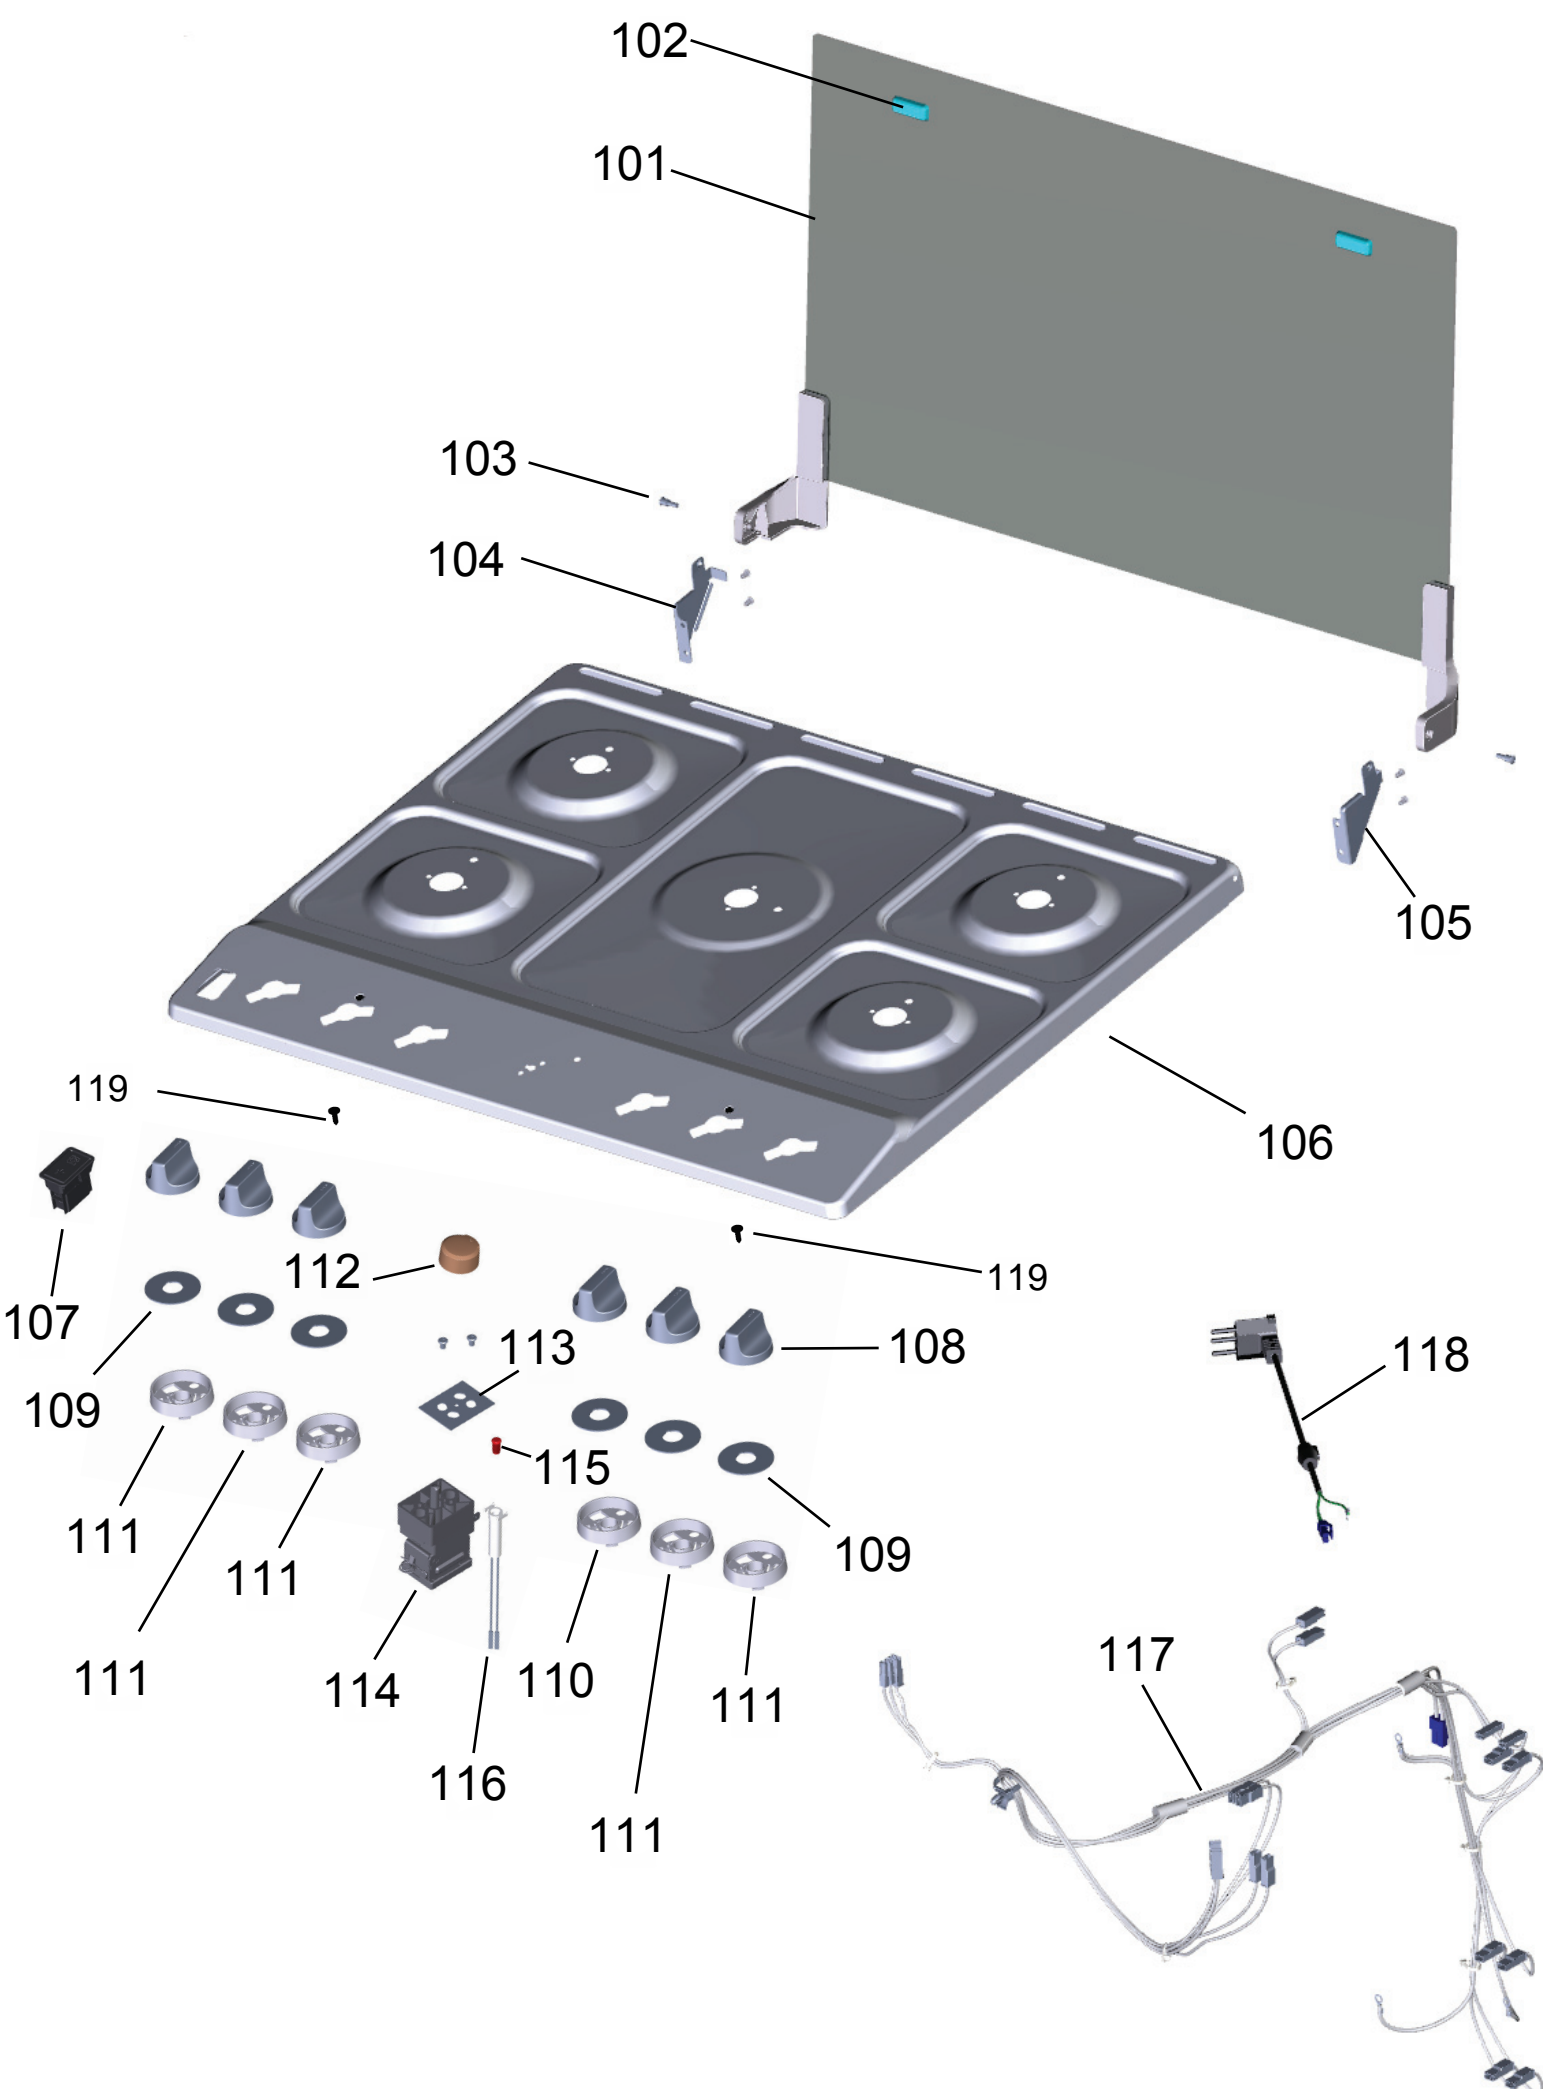

Vista Explodida do Produto

Motivo	Lançamento
Modelo do produto	BFD5NCB
Categoria do produto	FOGÃO
Marca do produto	Brastemp

Em caso de dúvida,
entre em contato
com o
CDP Códigos
através de uma
Solicitação de Serviços
no CRM

Ref	Código	Descrição	Qde Aplic.
236	W10731504	INJETOR 0,99MM GN	2
236	W10451678	INJETOR 0,71MM GLP	2
237	W10451655	INJETOR 1,18MM GN	3
237	W10451677	INJETOR 0,82MM GLP	3
239	W10879743	INJETOR-GN,FORNO,1.30MM	1
239	W10496304	INJETOR-0,90,GLP,FORNO	1

Ref 800 - Essa peça é utilizada apenas para valorização da OS, não existindo fisicamente. Contudo será necessário consultar o BTFG0188 para o correto preenchimento da OS e envio do laudo para CATH.

Ref 800 - Essa peça é utilizada apenas para valorização da OS, não existindo fisicamente. Contudo será necessário consultar o BTFG0188 para o correto preenchimento da OS e envio do laudo para CATH.

Ref 800 - Essa peça é utilizada apenas para valorização da OS, não existindo fisicamente. Contudo será necessário consultar o BTFG0188 para o correto preenchimento da OS e envio do laudo para CATH.