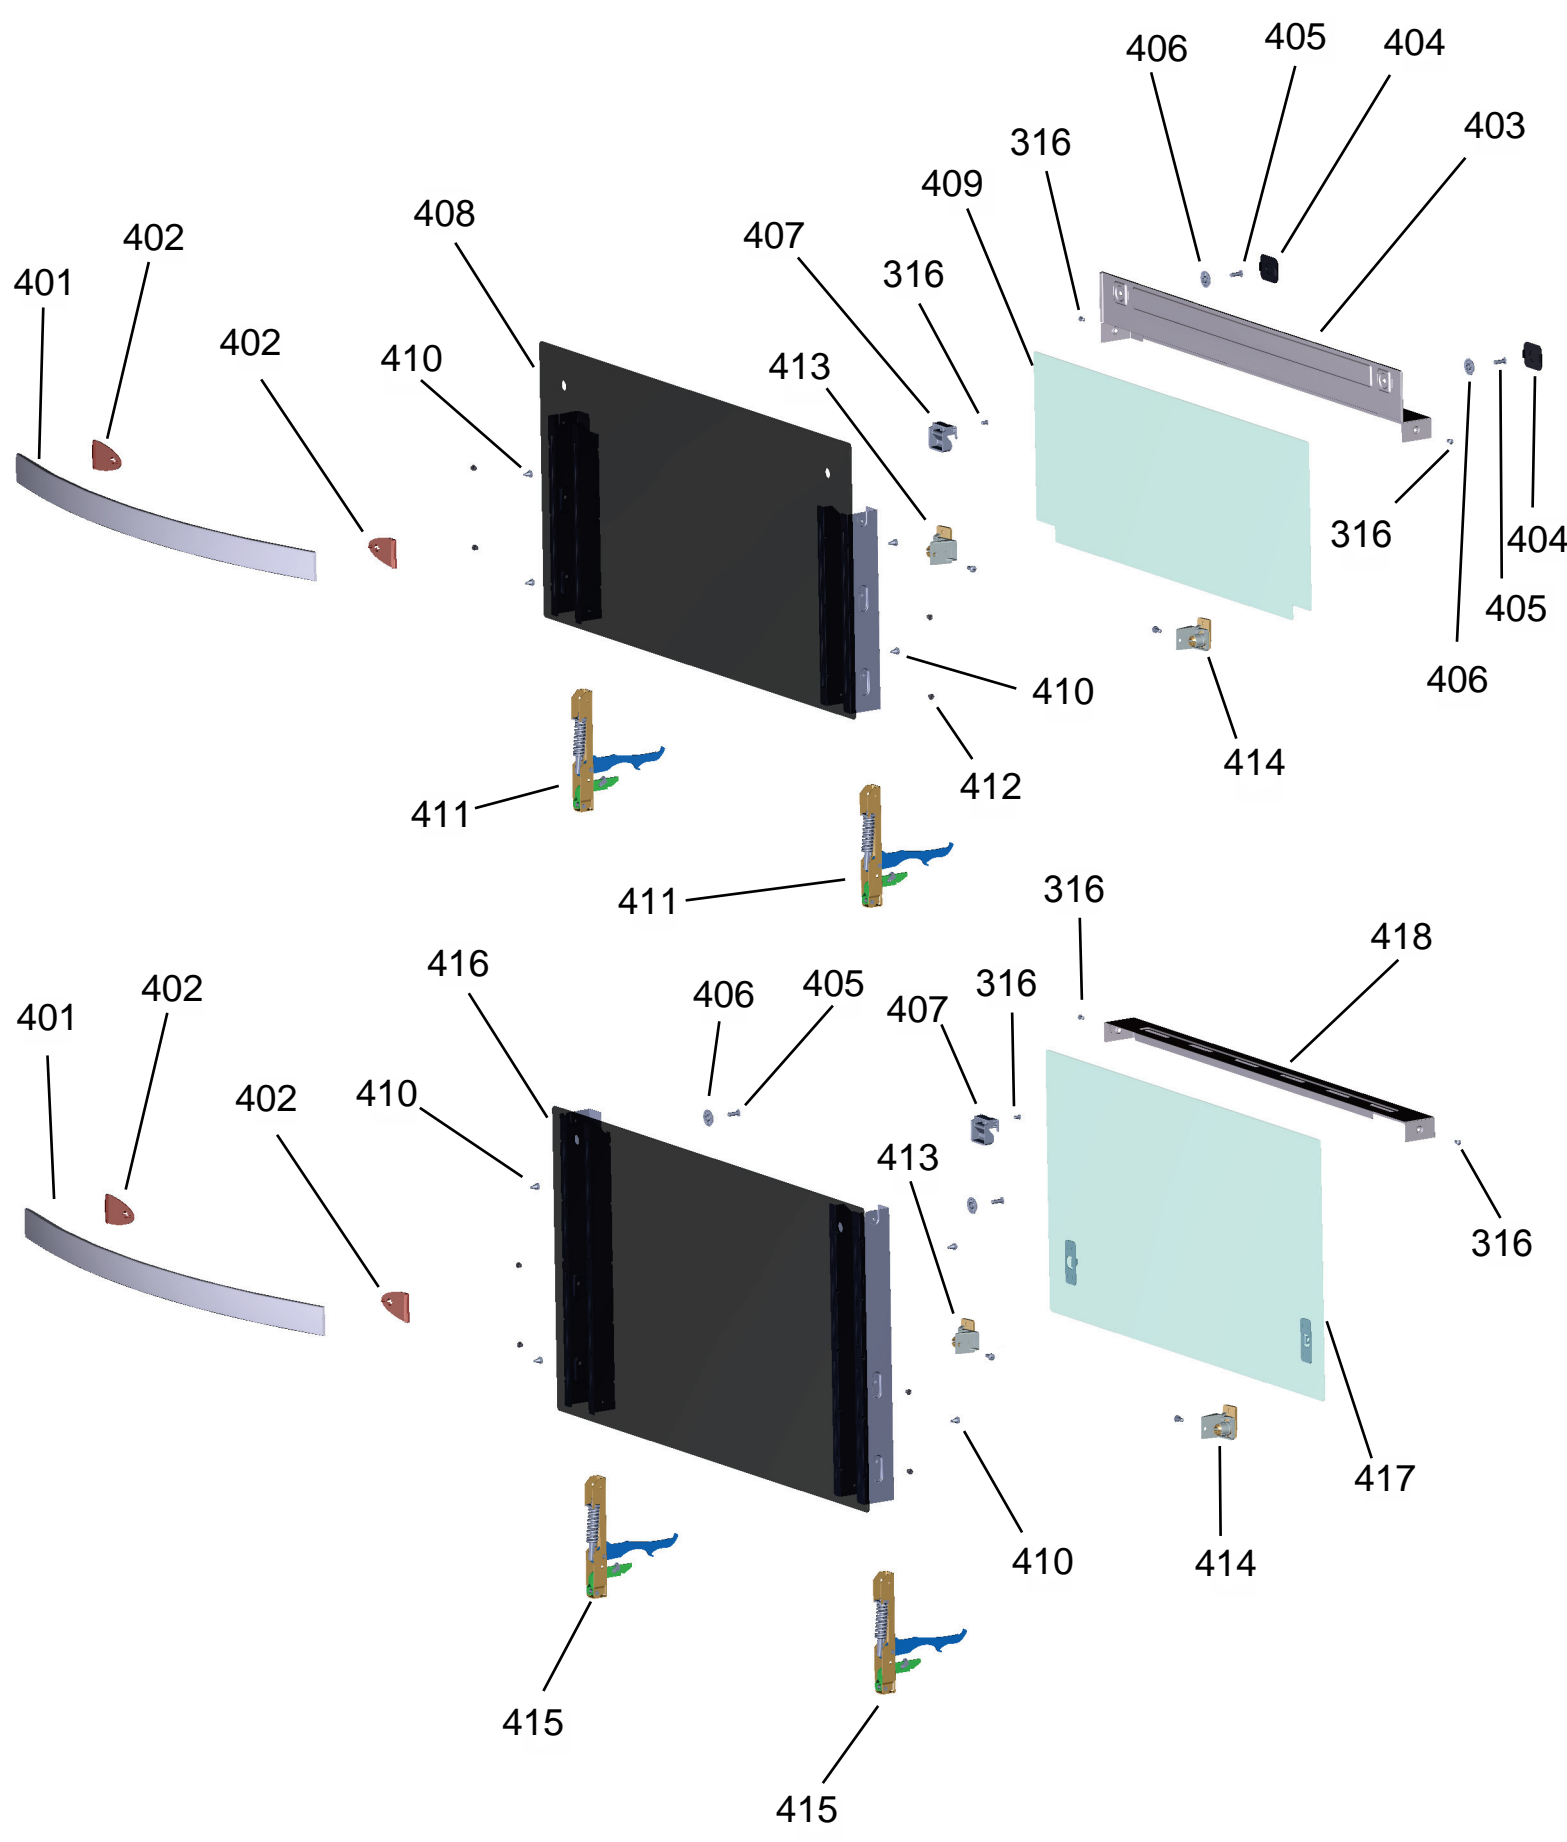

Vista Explodida do Produto

Motivo	Lançamento
Modelo do produto	BFD5NCB
Categoria do produto	FOGÃO
Marca do produto	Brastemp

Em caso de dúvida,
entre em contato
com o
CDP Códigos
através de uma
Solicitação de Serviços
no CRM

Ref	Código	Descrição	Qde Aplic.
236	W10731504	INJETOR 0,99MM GN	2
236	W10451678	INJETOR 0,71MM GLP	2
237	W10451655	INJETOR 1,18MM GN	3
237	W10451677	INJETOR 0,82MM GLP	3
239	W10879743	INJETOR-GN,FORNO,1.30MM	1
239	W10496304	INJETOR-0,90,GLP,FORNO	1

Ref 800 - Essa peça é utilizada apenas para valorização da OS, não existindo fisicamente. Contudo será necessário consultar o BTFG0188 para o correto preenchimento da OS e envio do laudo para CATH.

Ref 800 - Essa peça é utilizada apenas para valorização da OS, não existindo fisicamente. Contudo será necessário consultar o BTFG0188 para o correto preenchimento da OS e envio do laudo para CATH.

Ref 800 - Essa peça é utilizada apenas para valorização da OS, não existindo fisicamente. Contudo será necessário consultar o BTFG0188 para o correto preenchimento da OS e envio do laudo para CATH.