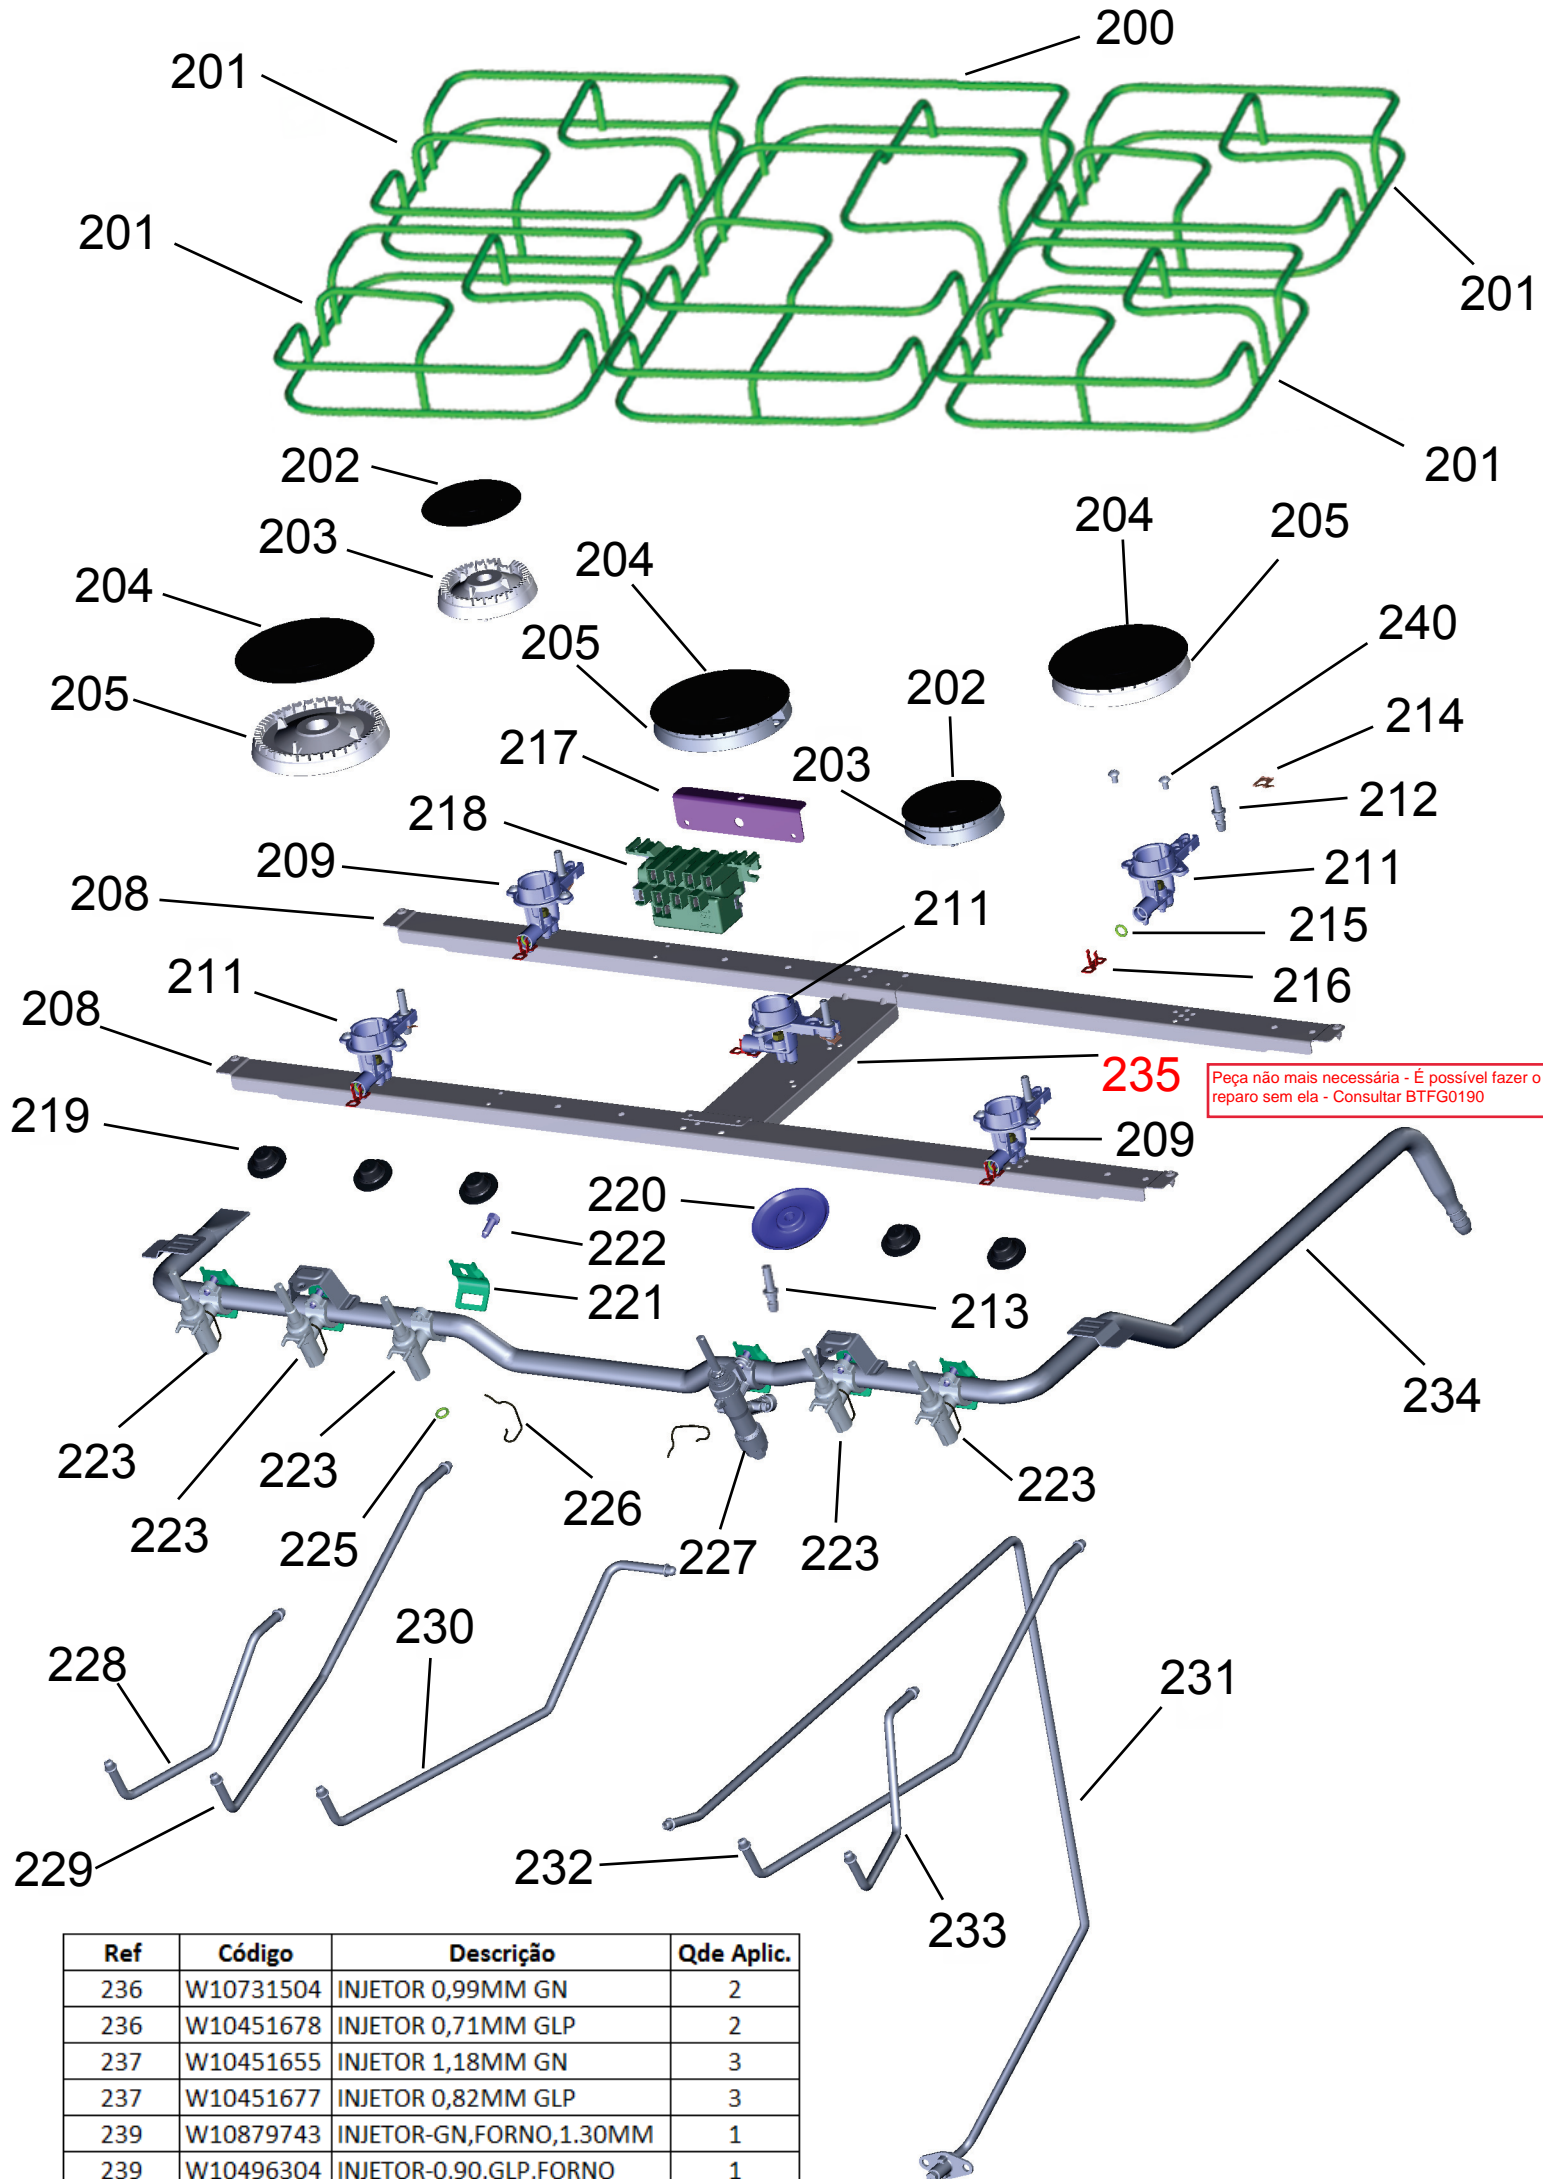

Vista Explodida do Produto

Motivo	Lançamento
Modelo do produto	BFD5NCB
Categoria do produto	FOGÃO
Marca do produto	Brastemp

Em caso de dúvida,
entre em contato
com o
CDP Códigos
através de uma
Solicitação de Serviços
no CRM

Ref	Código	Descrição	Qde Aplic.
236	W10731504	INJETOR 0,99MM GN	2
236	W10451678	INJETOR 0,71MM GLP	2
237	W10451655	INJETOR 1,18MM GN	3
237	W10451677	INJETOR 0,82MM GLP	3
239	W10879743	INJETOR-GN,FORNO,1.30MM	1
239	W10496304	INJETOR-0,90,GLP,FORNO	1

Ref 800 - Essa peça é utilizada apenas para valorização da OS, não existindo fisicamente. Contudo será necessário consultar o BTFG0188 para o correto preenchimento da OS e envio do laudo para CATH.

Ref 800 - Essa peça é utilizada apenas para valorização da OS, não existindo fisicamente. Contudo será necessário consultar o BTFG0188 para o correto preenchimento da OS e envio do laudo para CATH.

Ref 800 - Essa peça é utilizada apenas para valorização da OS, não existindo fisicamente. Contudo será necessário consultar o BTFG0188 para o correto preenchimento da OS e envio do laudo para CATH.