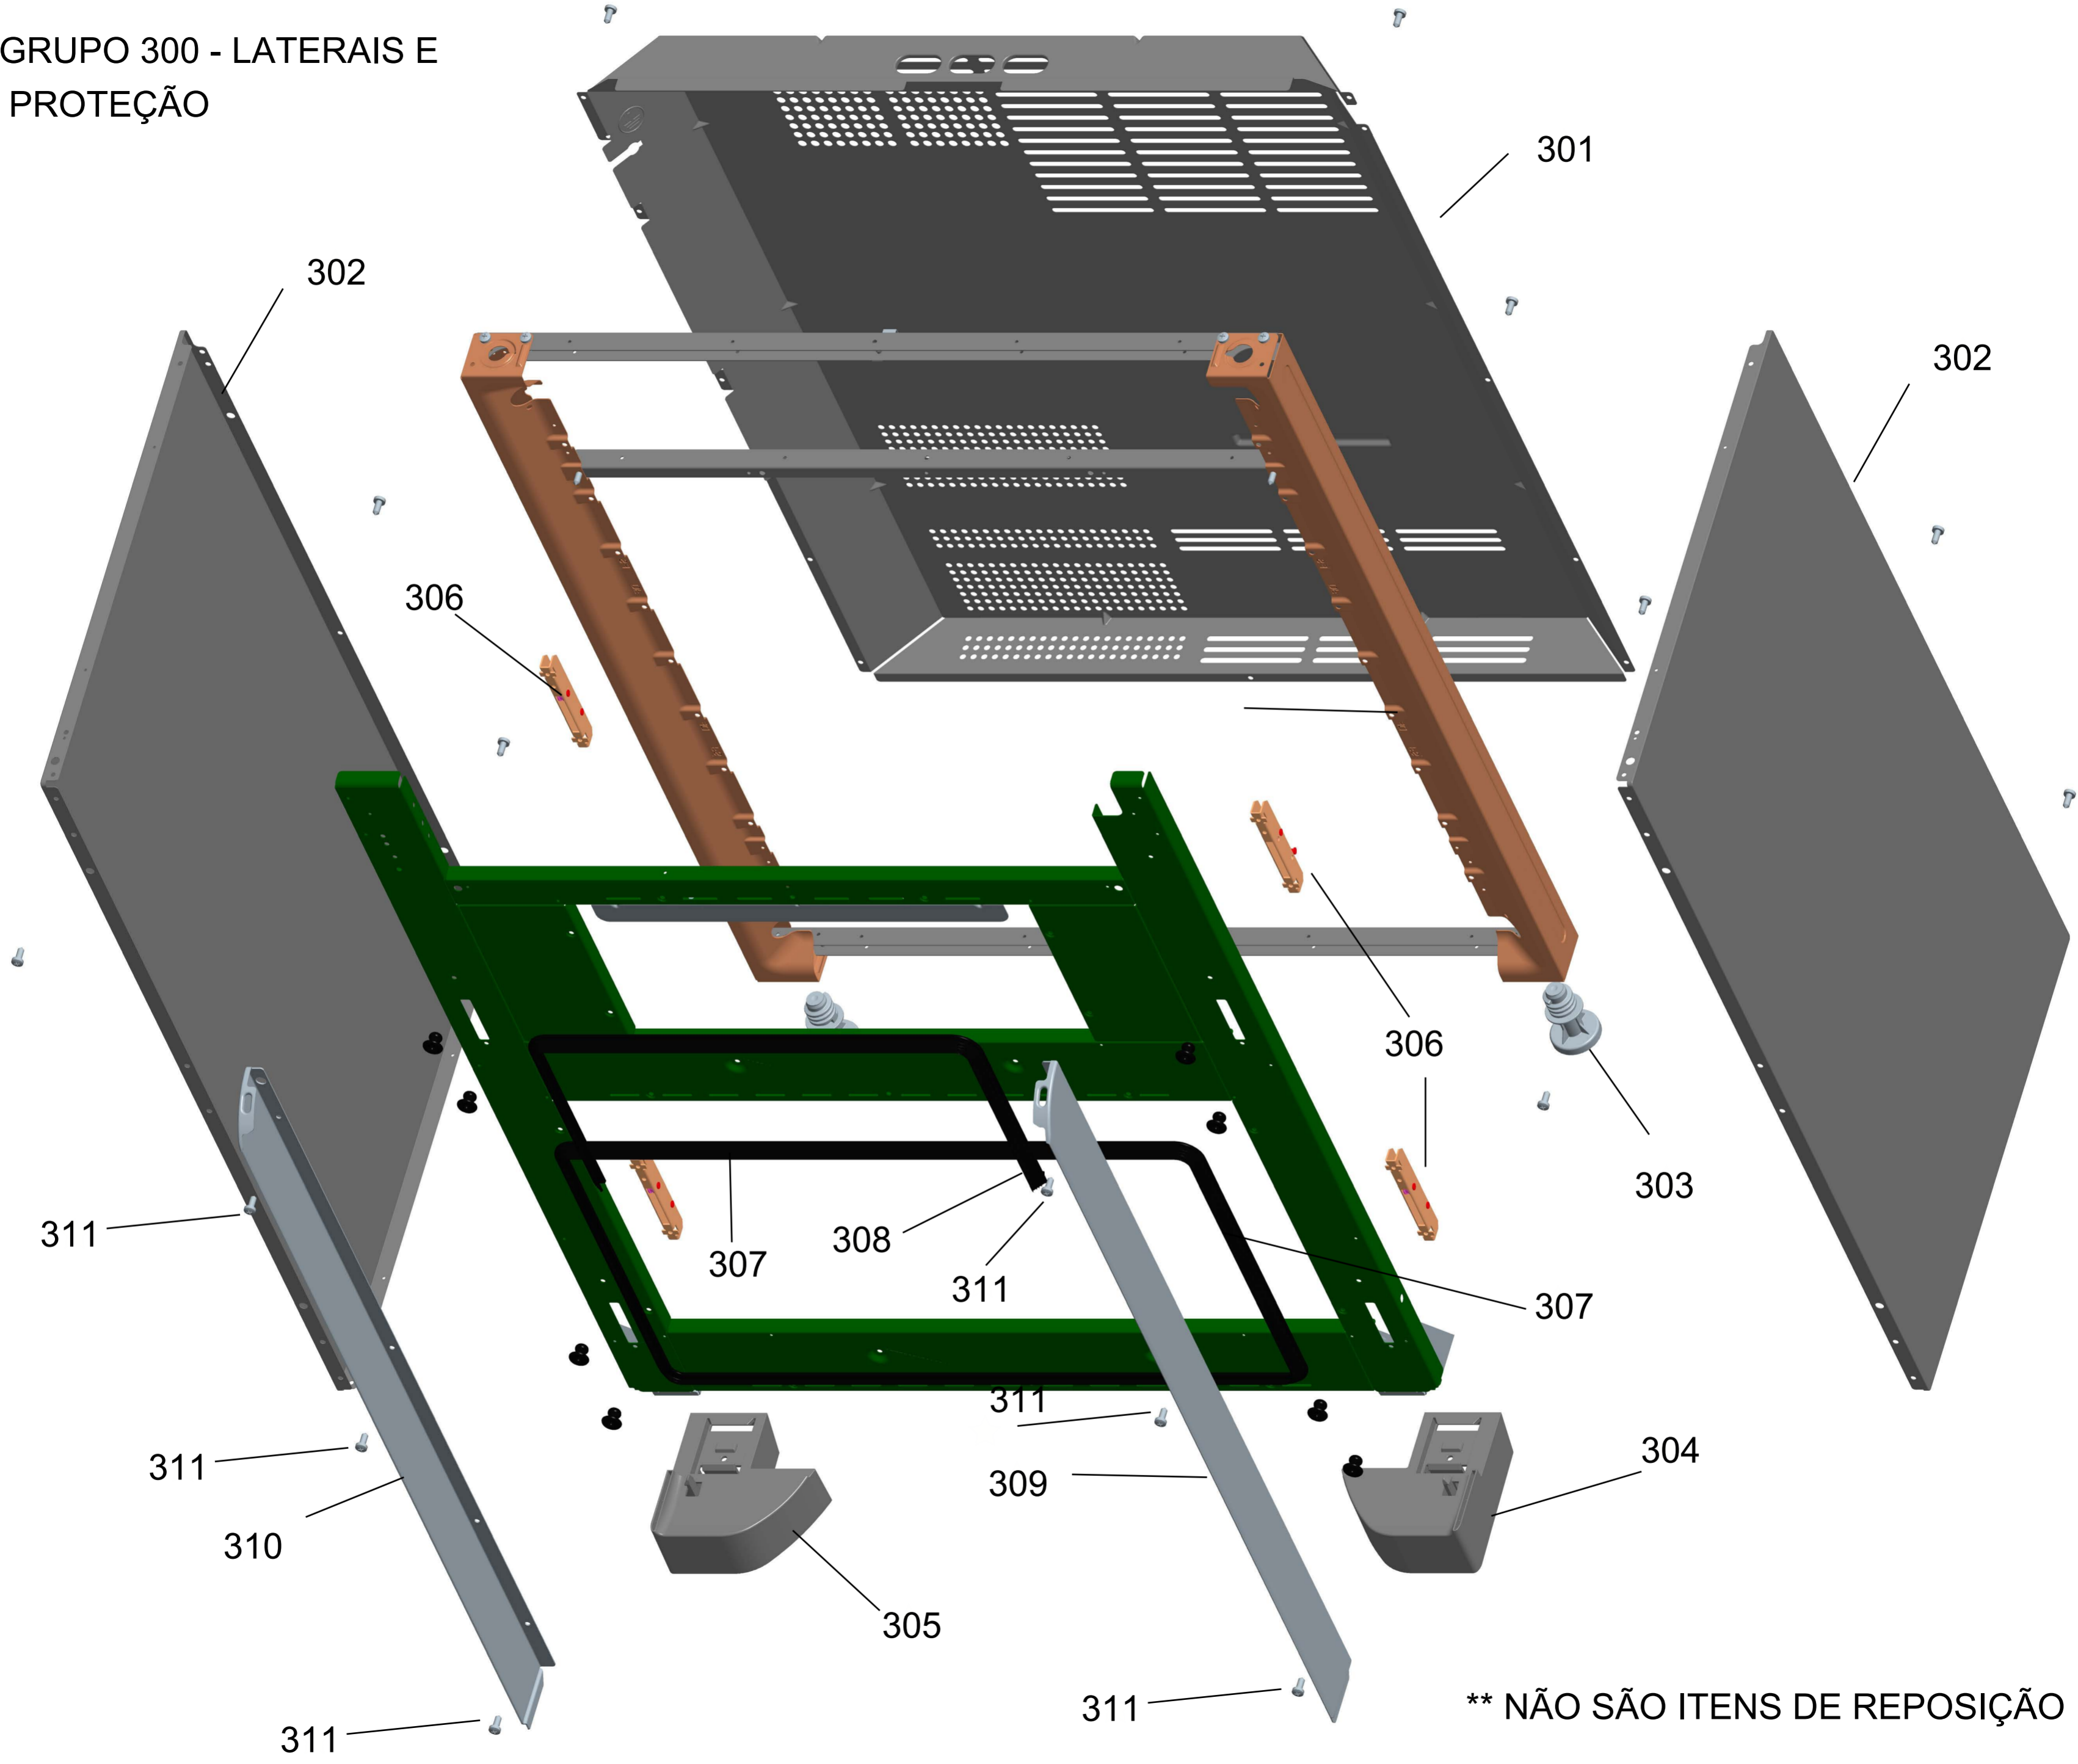

BRASTEMP

CATÁLOGO DE PEÇAS

FOGÃO DUPLO FORNO 5 BOCAS ATIVE - TIMER

BFD5QAB

Revisão	Motivo	Páginas Alteradas	Elaborado Por	Revisado Por	Data
00	Fogão de piso 6 bocas - Clean	-	Victor Mendonça	-	Junho/13
01	Revisão Geral	-	João G Guariento	-	Out / 13

GRUPO 100 - MESA

GRUPO 200 - SISTEMA GÁS

OS PARAFUSOS NÃO SÃO ITENS DE REPOSIÇÃO, EXCETO REF. 212

GRUPO 300 - LATERAIS E PROTEÇÃO

** NÃO SÃO ITENS DE REPOSIÇÃO

GRUPO 400 - PORTA

404 OS PARAFUSOS NÃO SÃO ITENS DE REPOSIÇÃO,