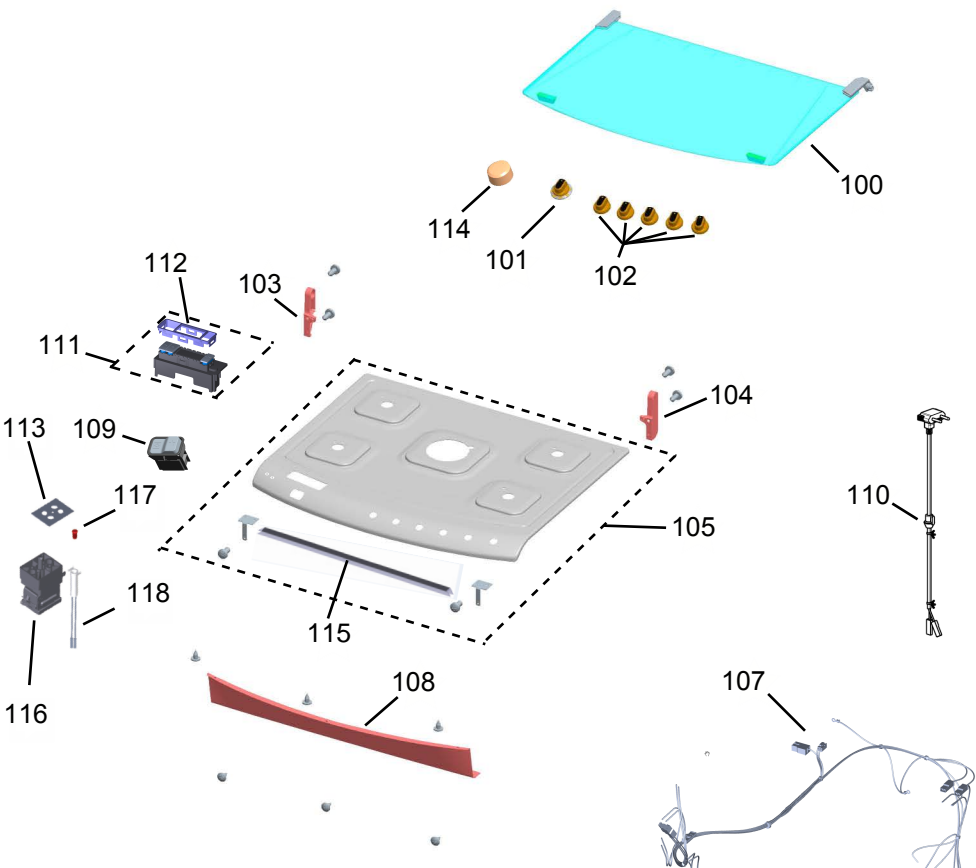

BRASTEMP

CATÁLOGO DE PEÇAS

FOGÃO DUPLO FORNO 5 BOCAS ATIVE - TIMER

BFD5QAB

Revisão	Motivo	Páginas Alteradas	Elaborado Por	Revisado Por	Data
00	Fogão de piso 6 bocas - Clean	-	Victor Mendonça	-	Junho/13
01	Revisão Geral	-	João G Guariento	-	Out / 13

GRUPO 100 - MESA

GRUPO 200 - SISTEMA GÁS

OS PARAFUSOS NÃO SÃO ITENS DE REPOSIÇÃO, EXCETO REF. 212

GRUPO 300 - LATERAIS E PROTEÇÃO

** NÃO SÃO ITENS DE REPOSIÇÃO

GRUPO 400 - PORTA

404 OS PARAFUSOS NÃO SÃO ITENS DE REPOSIÇÃO,

GRUPO 500 - CAVIDADE

(*)Peça solicitada está cancelada e não há substituto. Neste caso, deverá ser aberto nova atividade para avaliação de troca no canal GCC.
()Peça solicitada está cancelada e não será mais aplicada no produto. Neste caso, deverá ser trocado a rede elétrica que elimina a necessidade de uso deste termostato.**