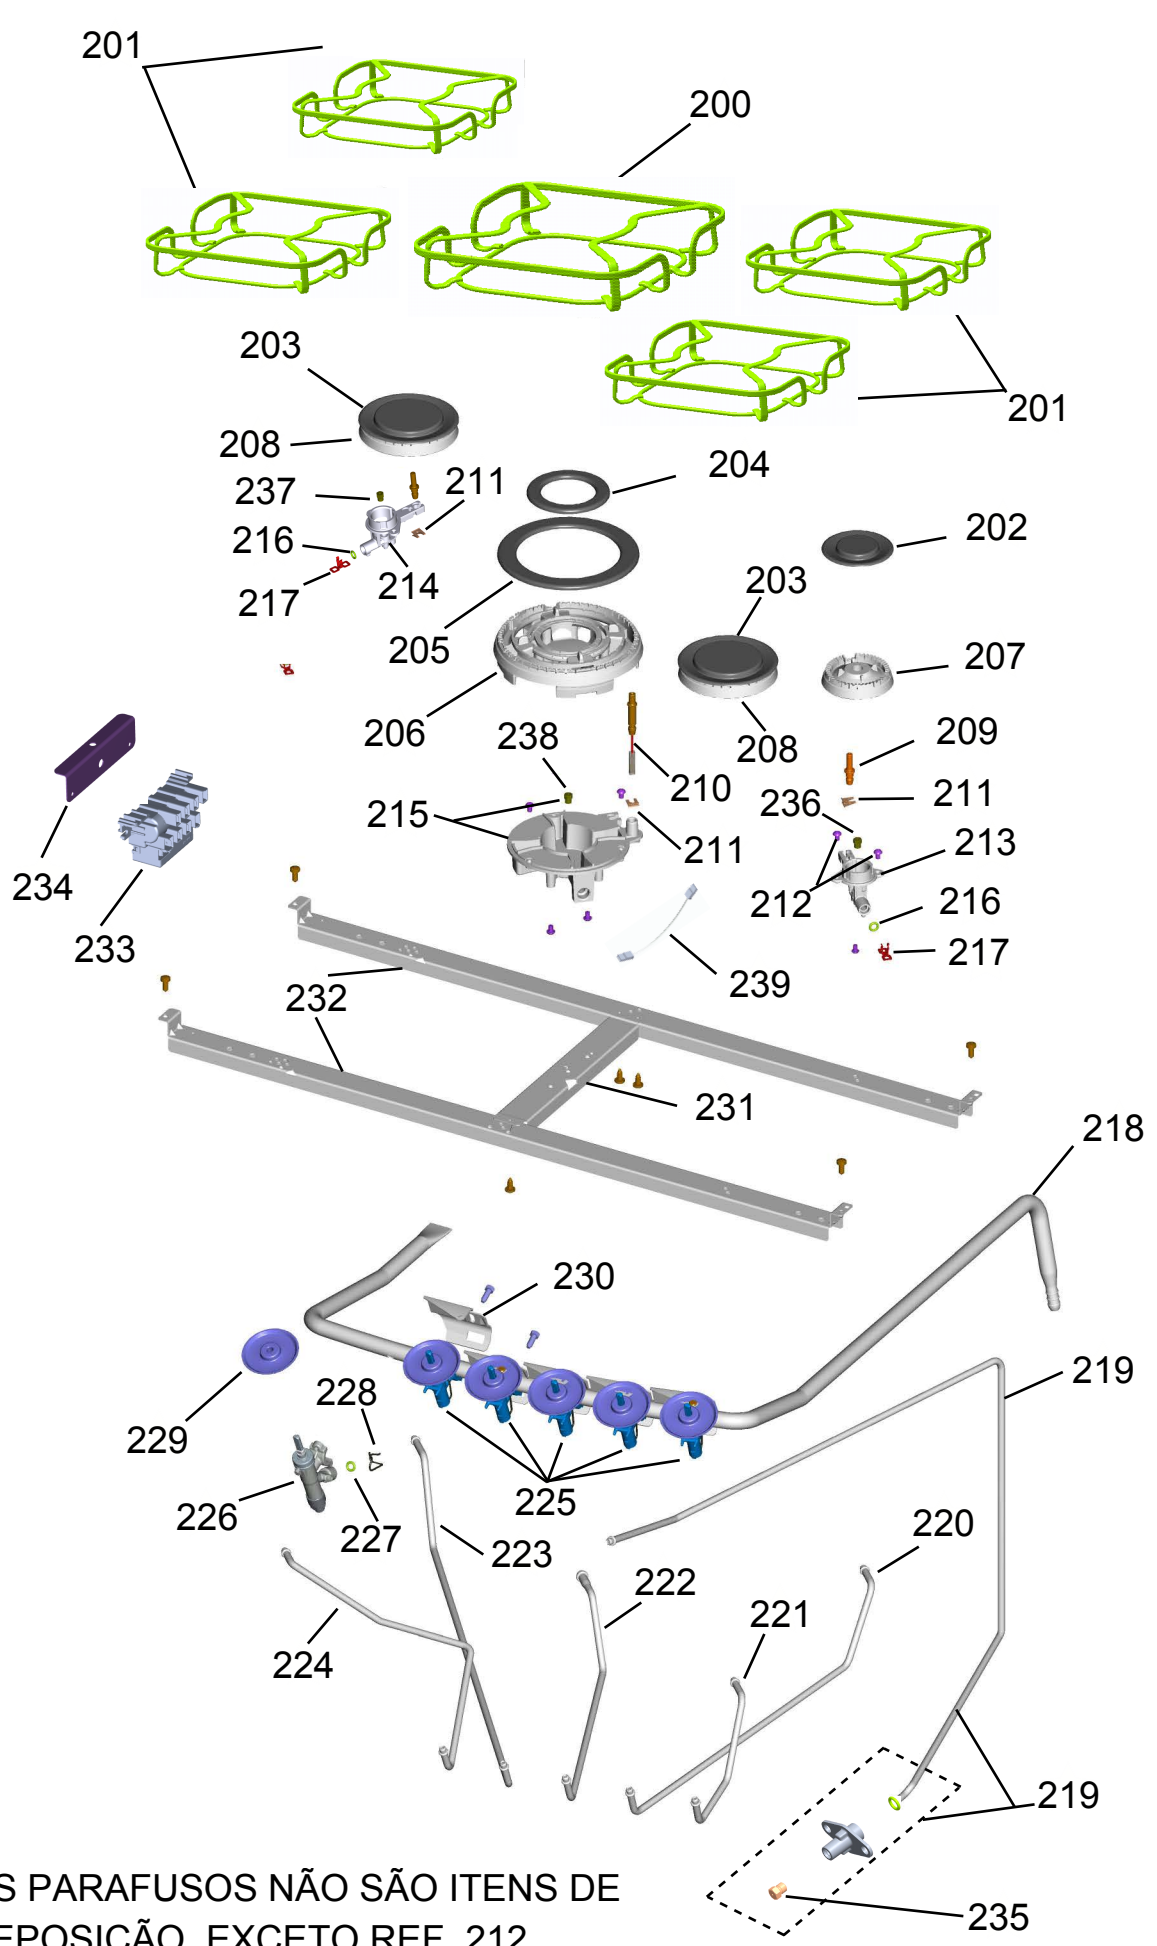

BRASTEMP

CATÁLOGO DE PEÇAS

FOGÃO DUPLO FORNO 5 BOCAS ATIVE - TIMER

BFD5QAB

Revisão	Motivo	Páginas Alteradas	Elaborado Por	Revisado Por	Data
00	Fogão de piso 6 bocas - Clean	-	Victor Mendonça	-	Junho/13
01	Revisão Geral	-	João G Guariento	-	Out / 13

GRUPO 100 - MESA

GRUPO 200 - SISTEMA GÁS

OS PARAFUSOS NÃO SÃO ITENS DE REPOSIÇÃO, EXCETO REF. 212

GRUPO 300 - LATERAIS E PROTEÇÃO

** NÃO SÃO ITENS DE REPOSIÇÃO

GRUPO 400 - PORTA

404 OS PARAFUSOS NÃO SÃO ITENS DE REPOSIÇÃO,

GRUPO 500 - CAVIDADE

(*)Peça solicitada está cancelada e não há substituto. Neste caso, deverá ser aberto nova atividade para avaliação de troca no canal GCC.
()Peça solicitada está cancelada e não será mais aplicada no produto. Neste caso, deverá ser trocado a rede elétrica que elimina a necessidade de uso deste termostato.**