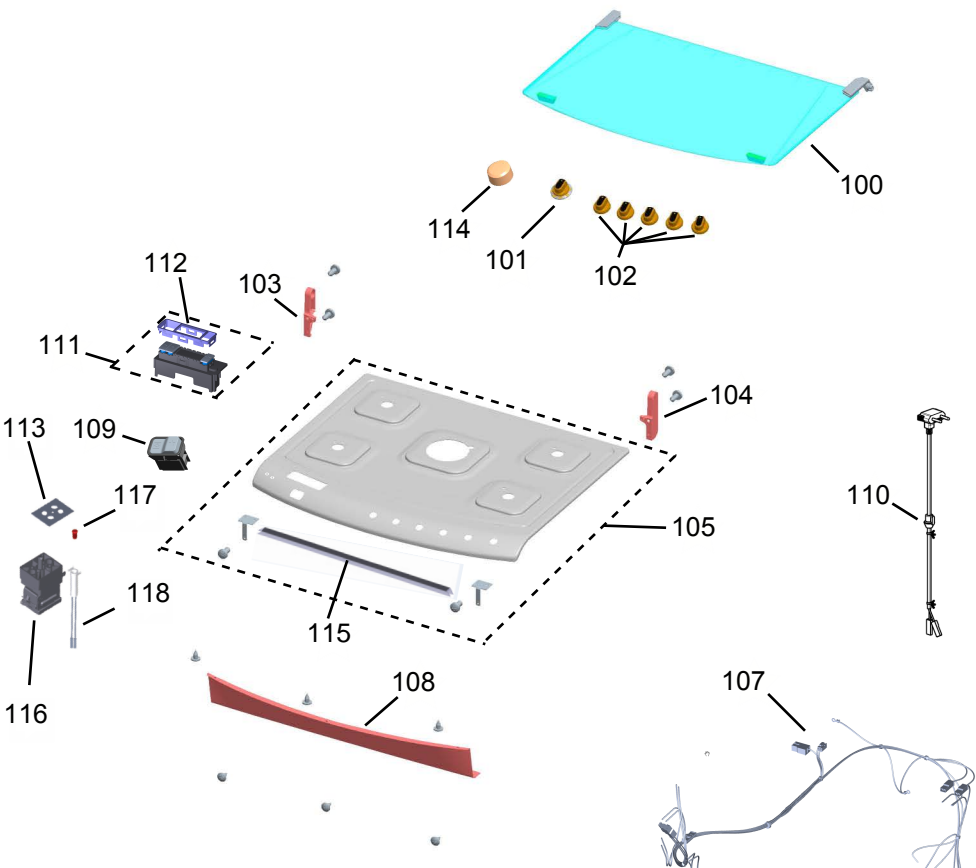

BRASTEMP

CATÁLOGO DE PEÇAS

FOGÃO DUPLO FORNO 5 BOCAS ATIVE - TIMER

BFD5QAB

Revisão	Motivo	Páginas Alteradas	Elaborado Por	Revisado Por	Data
00	Fogão de piso 6 bocas - Clean	-	Victor Mendonça	-	Junho/13
01	Revisão Geral	-	João G Guariento	-	Out / 13

GRUPO 100 - MESA