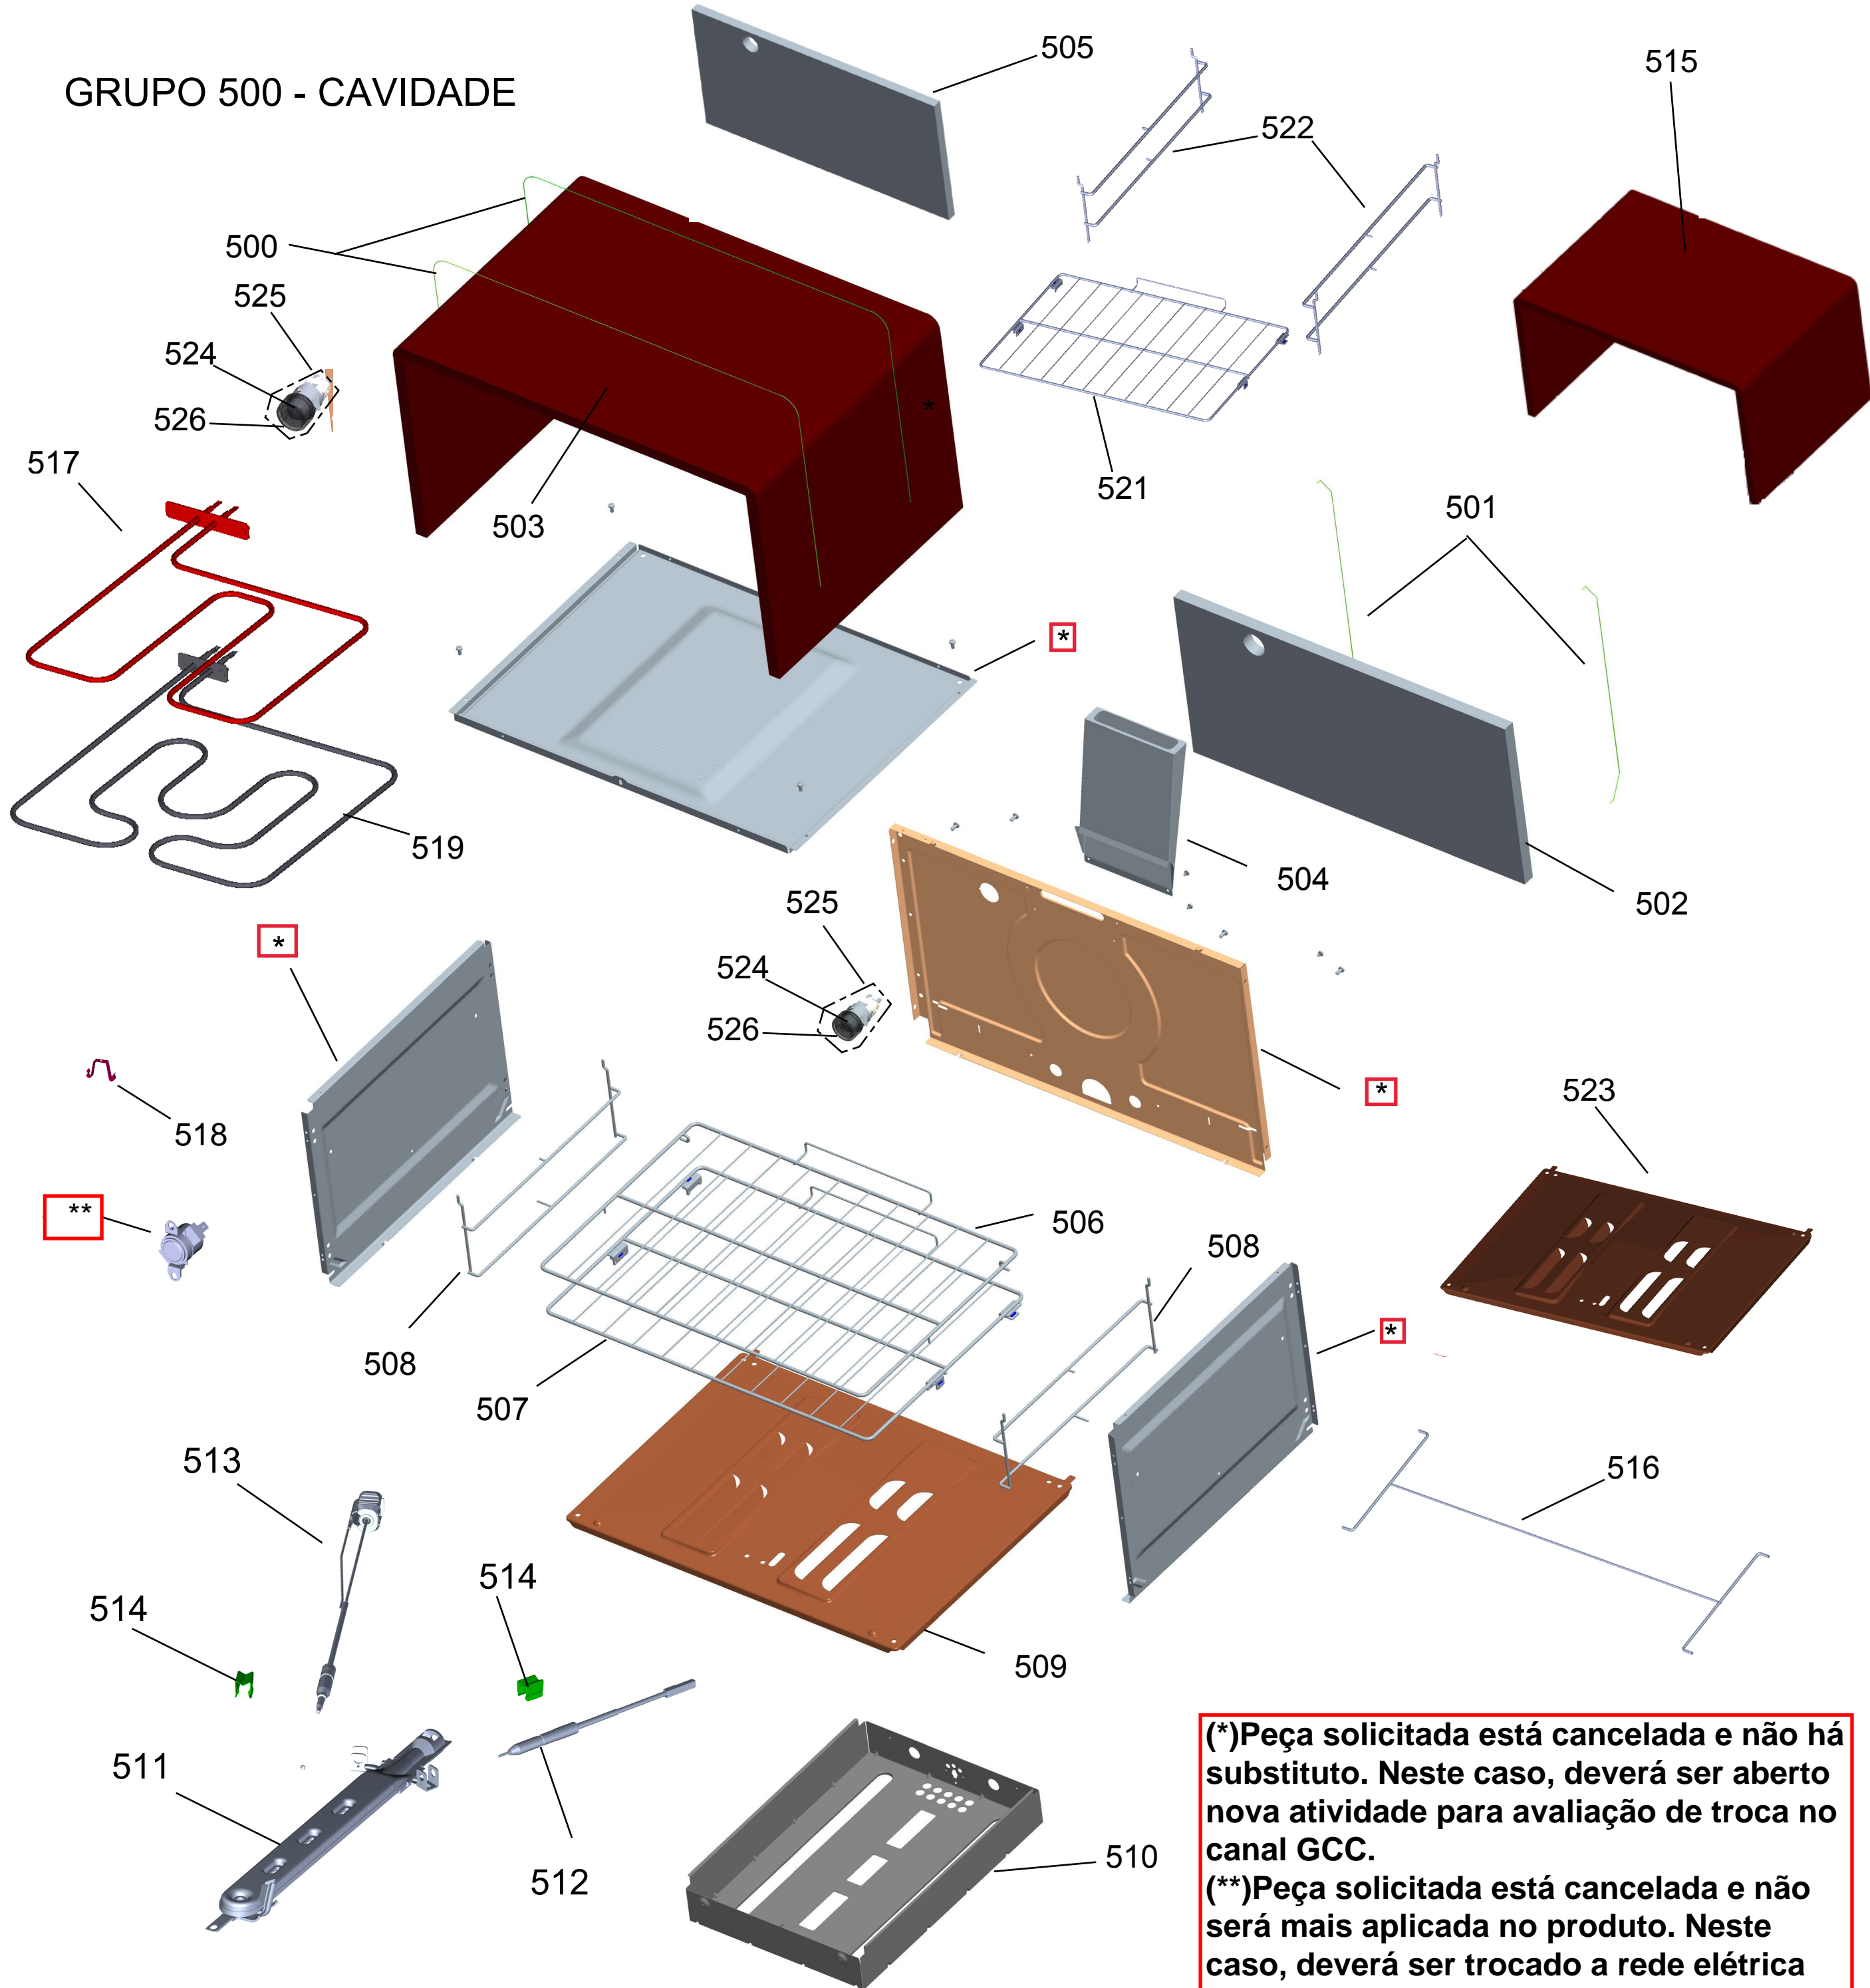

GRUPO 500 - CAVIDADE

(*)Peça solicitada está cancelada e não há substituto. Neste caso, deverá ser aberto nova atividade para avaliação de troca no canal GCC.
(**)Peça solicitada está cancelada e não será mais aplicada no produto. Neste caso, deverá ser trocado a rede elétrica que elimina a necessidade de uso deste termostato.