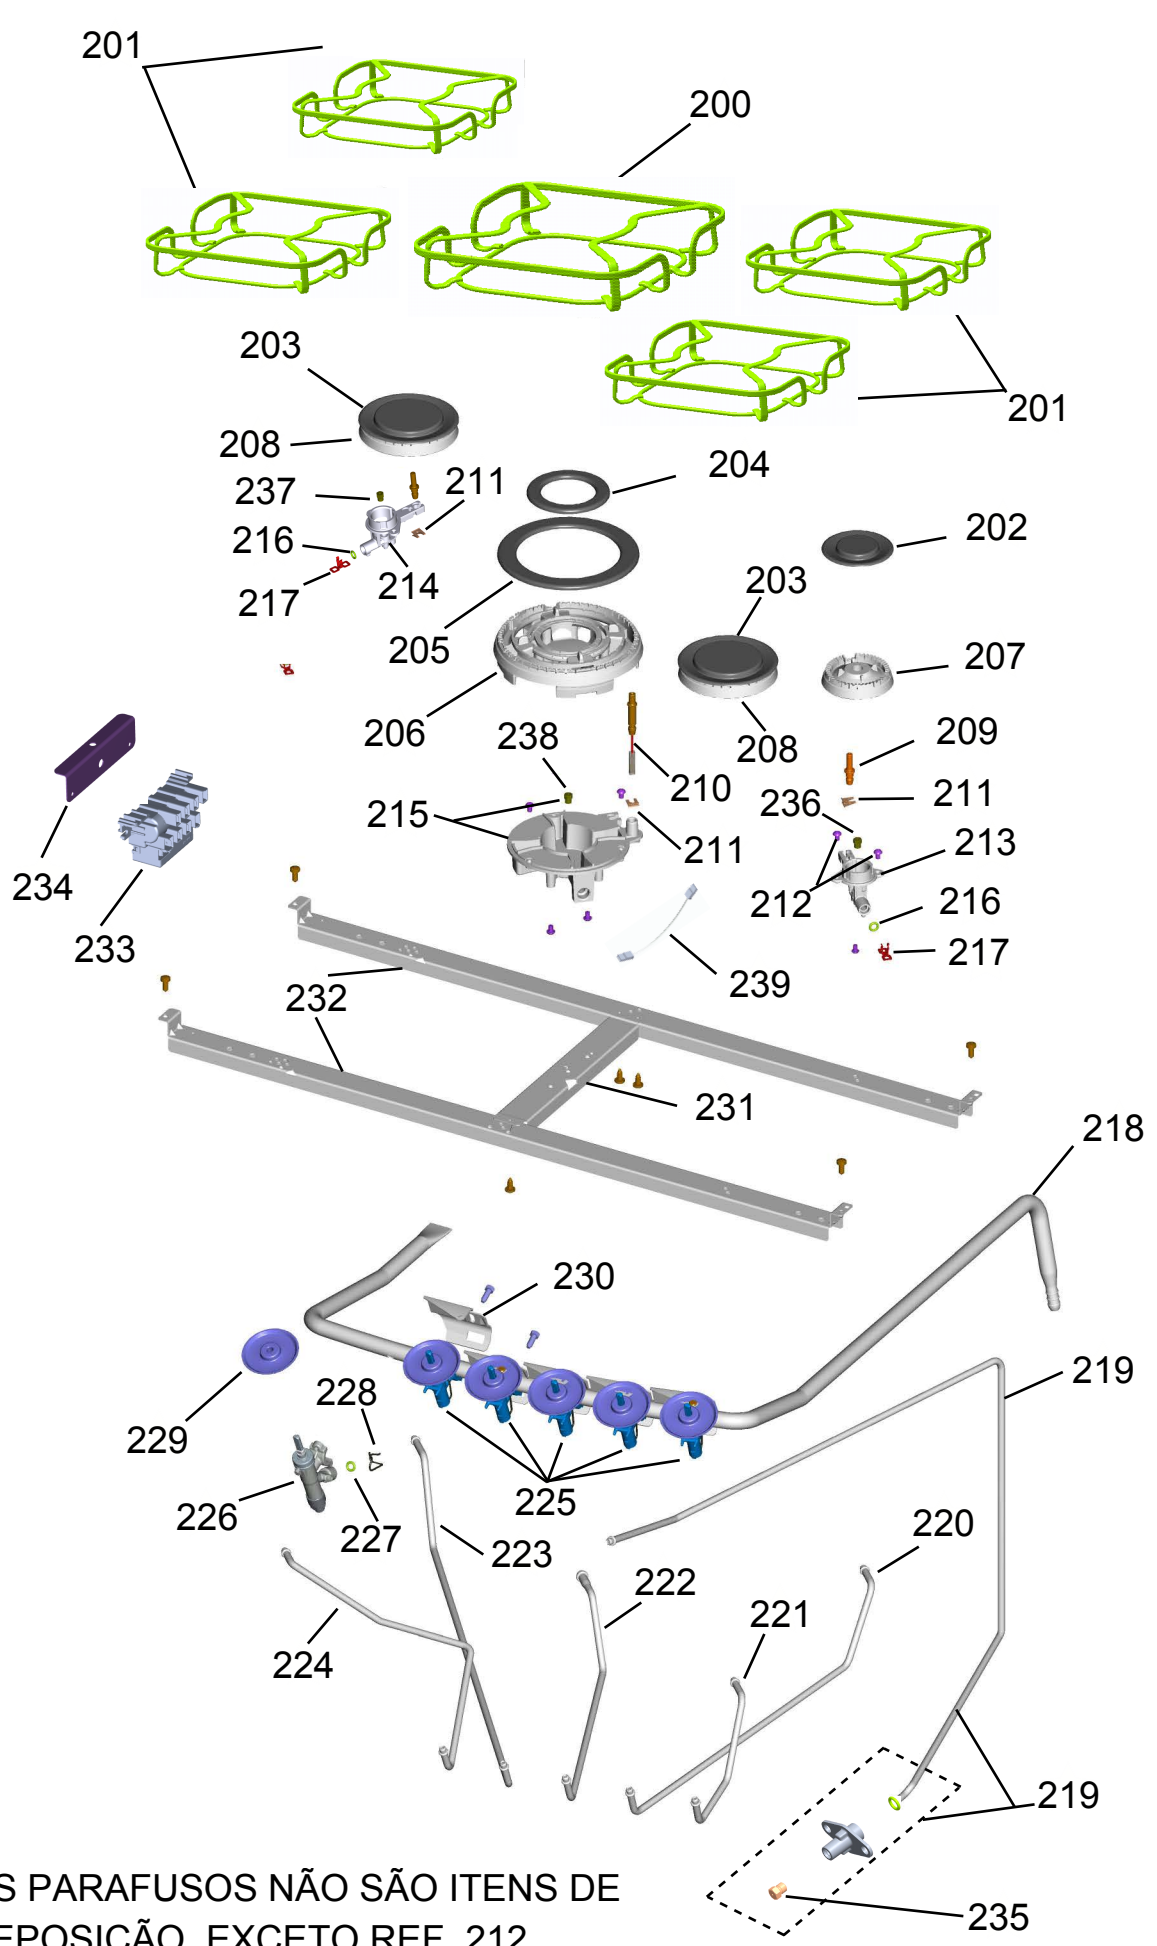

GRUPO 200 - SISTEMA GÁS

OS PARAFUSOS NÃO SÃO ITENS DE REPOSIÇÃO, EXCETO REF. 212