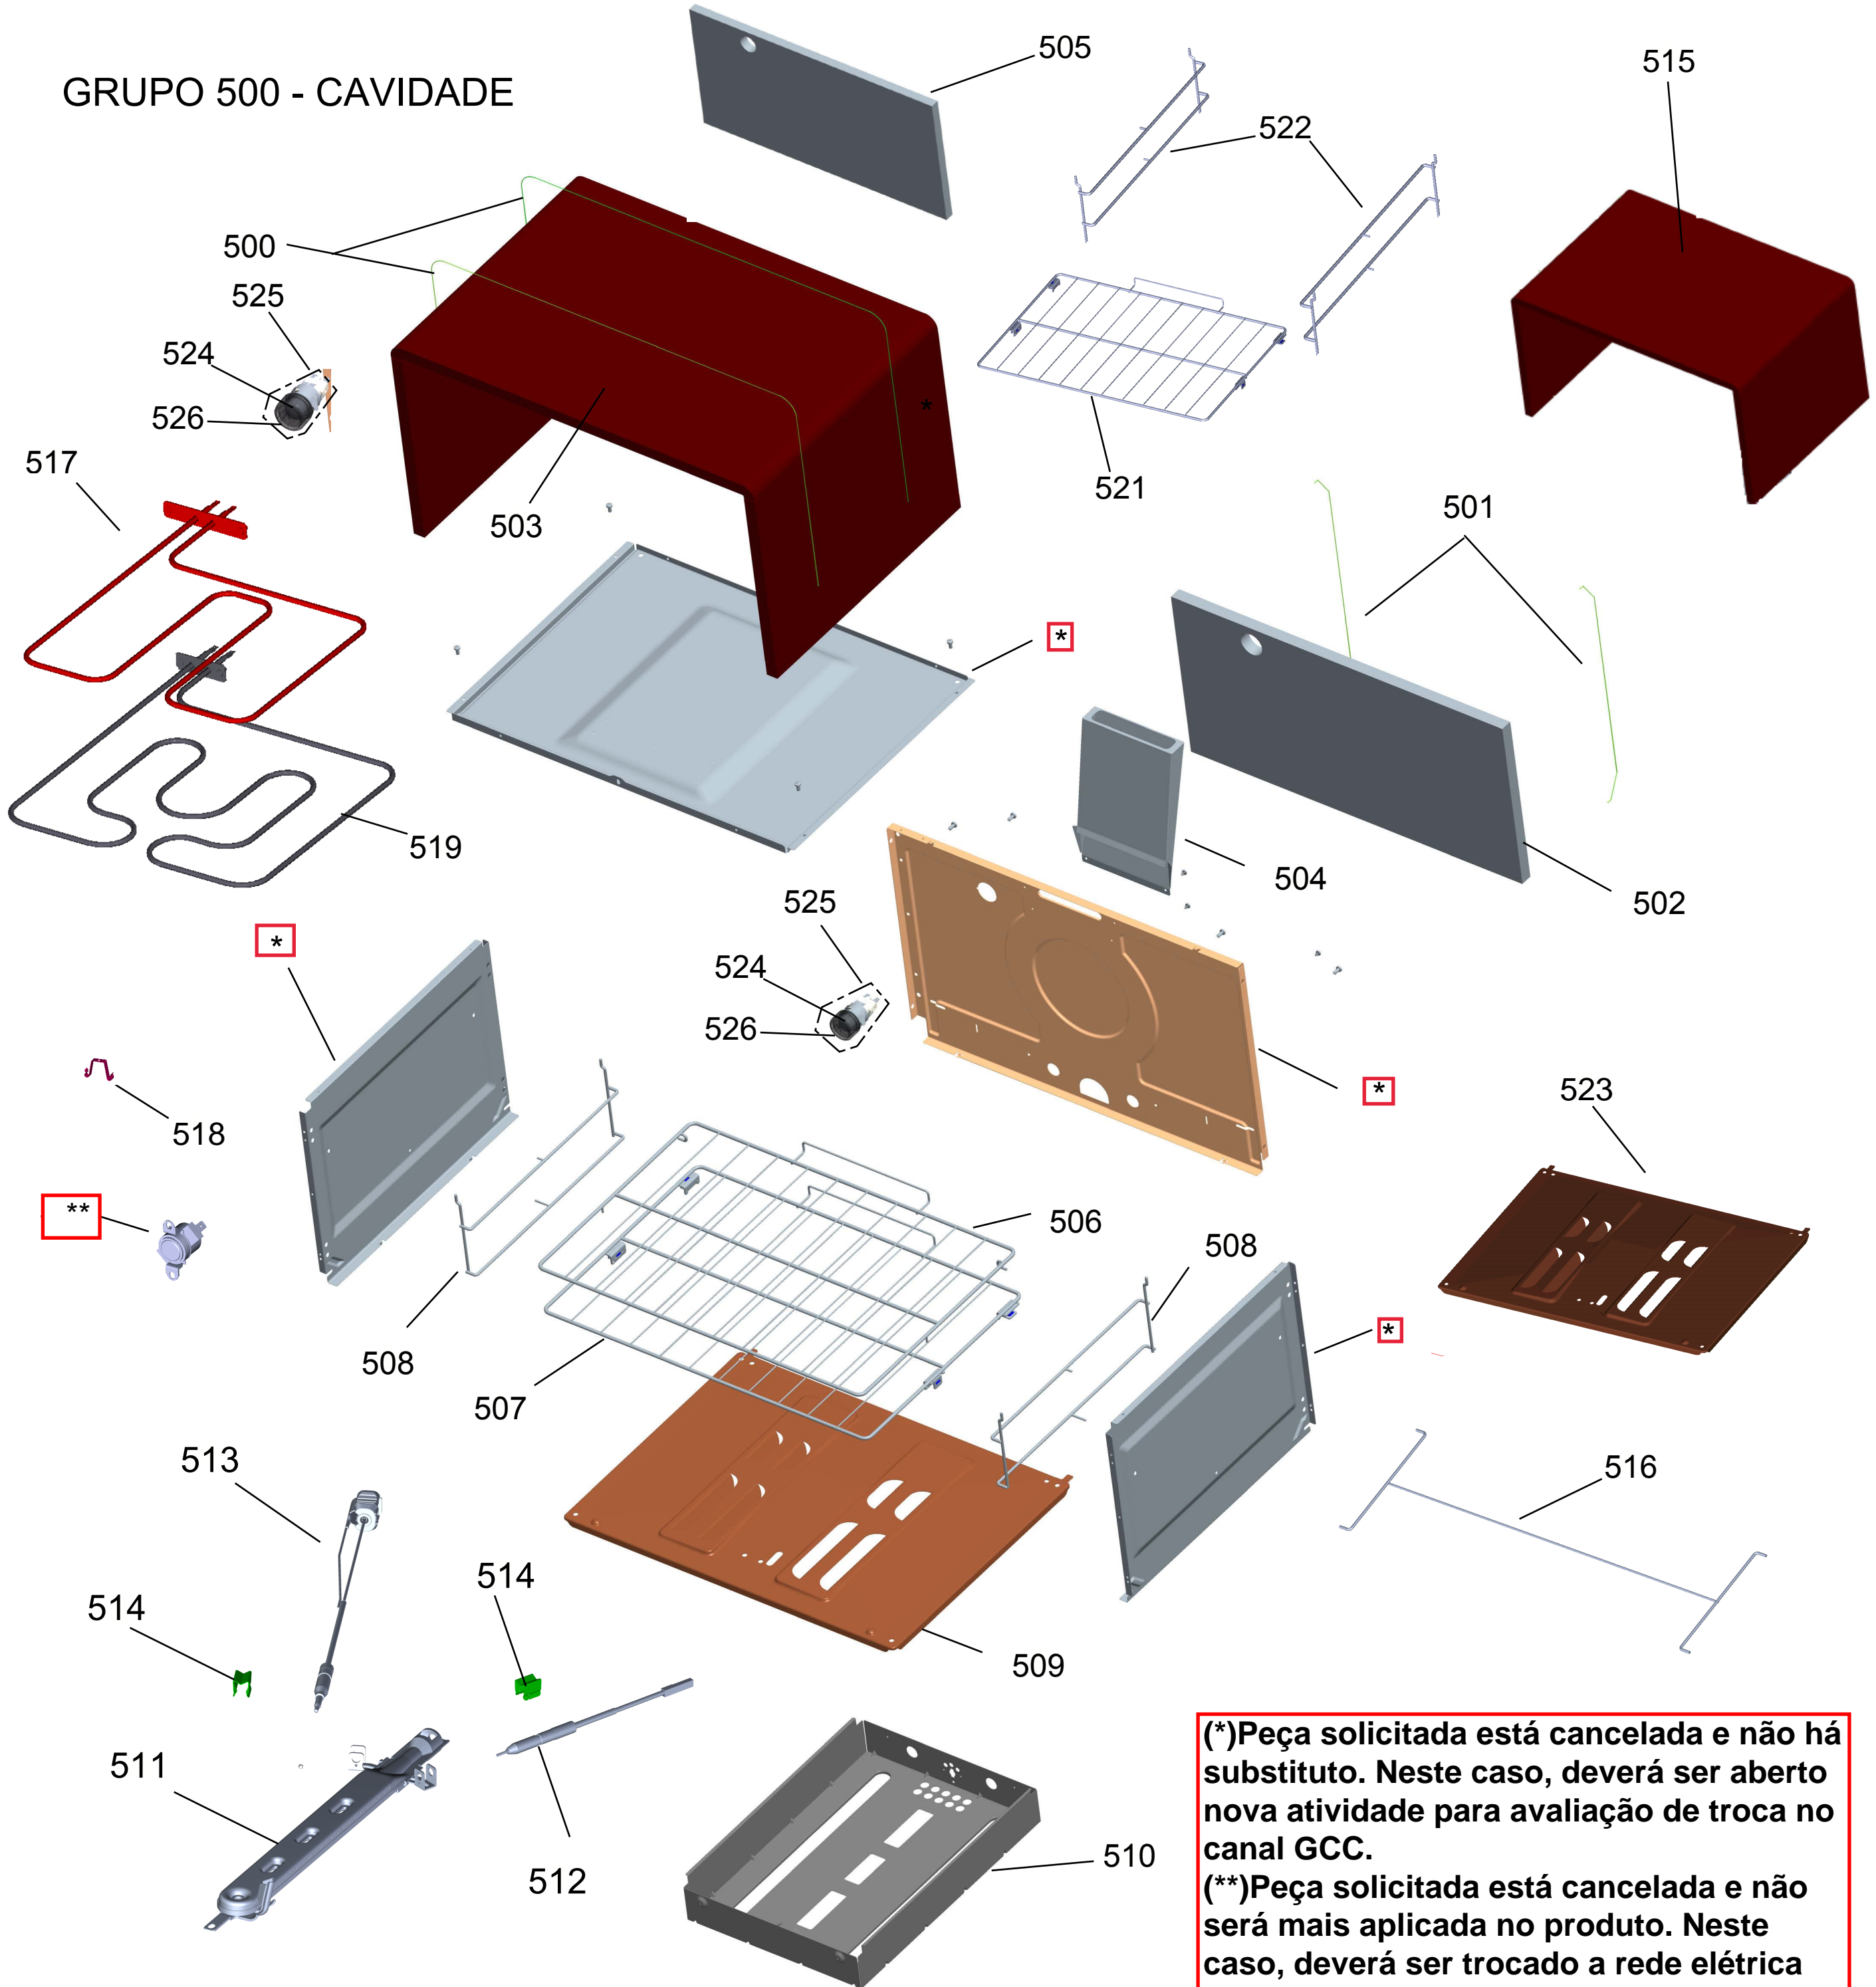

GRUPO 500 - CAVIDADE

(*)Peça solicitada está cancelada e não há substituto. Neste caso, deverá ser aberto nova atividade para avaliação de troca no canal GCC.
(**)Peça solicitada está cancelada e não será mais aplicada no produto. Neste caso, deverá ser trocado a rede elétrica que elimina a necessidade de uso deste termostato.