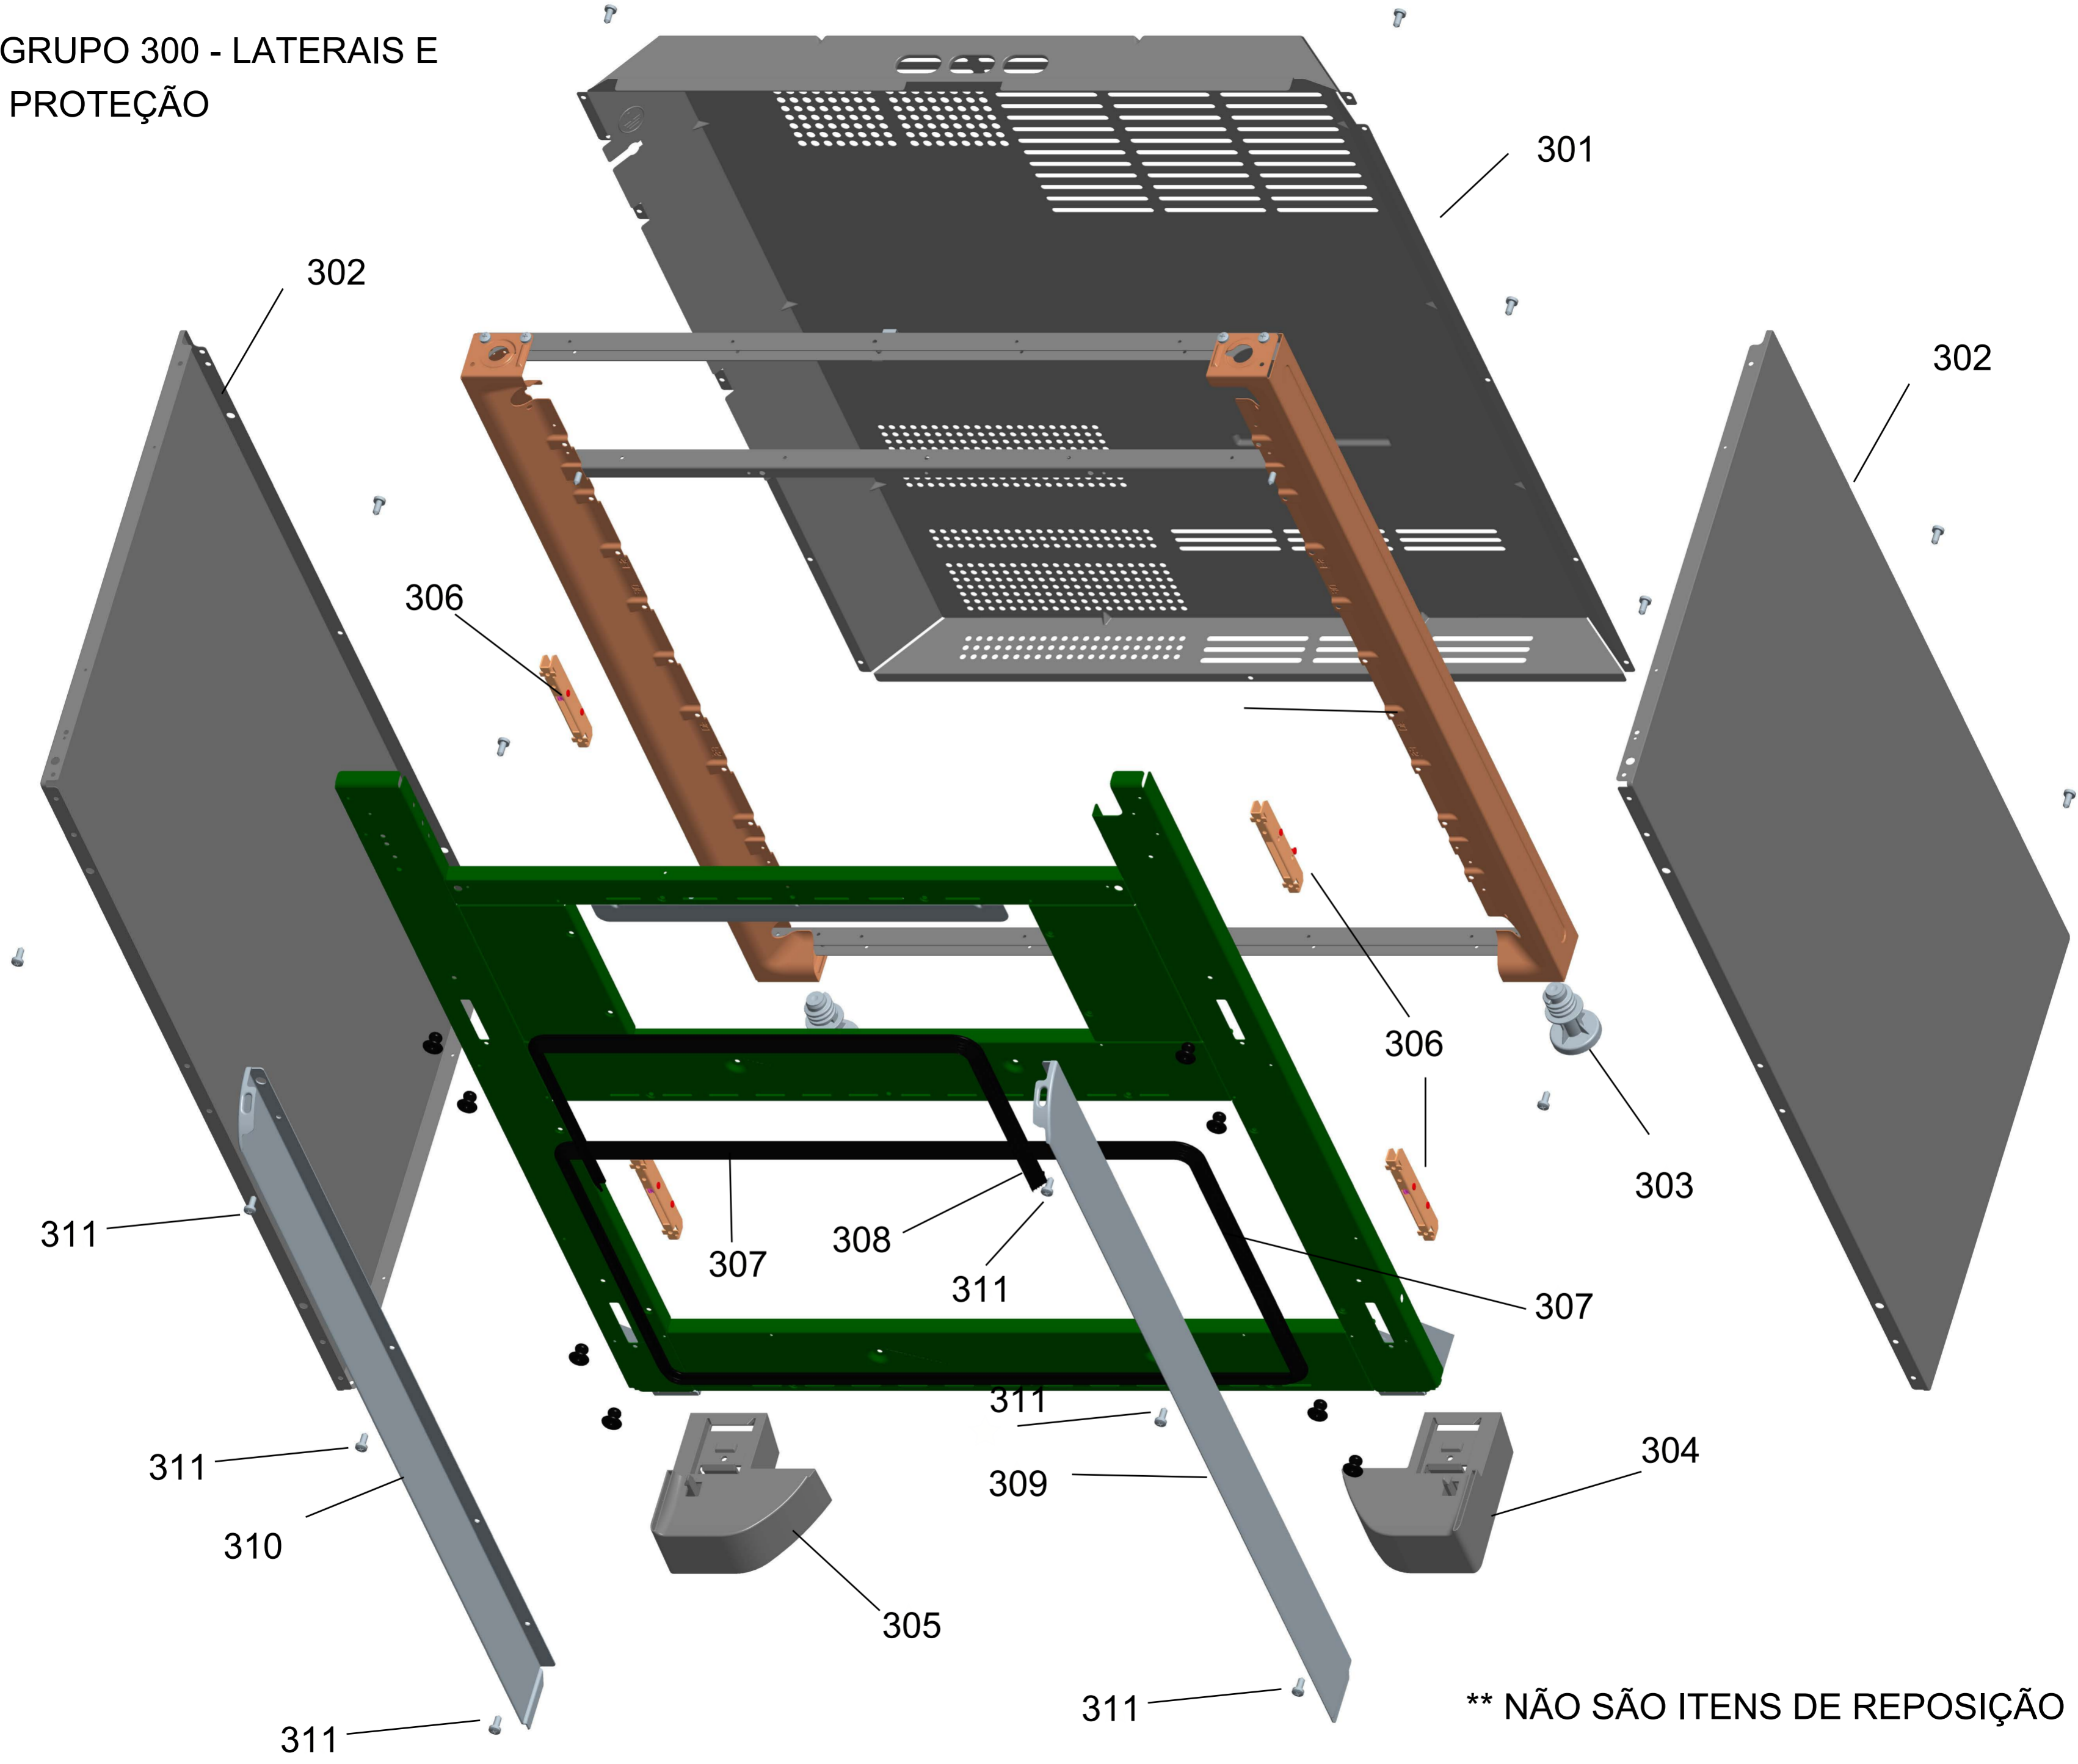

BRASTEMP

CATÁLOGO DE PEÇAS

FOGÃO DUPLO FORNO 5 BOCAS ATIVE - TIMER

BFD5QAR

Revisão	Motivo	Páginas Alteradas	Elaborado Por	Revisado Por	Data
00	Fogão de piso 6 bocas - Clean	-	Clayton Brites	-	Dez / 17
01	Revisão Geral	-	Clayton Brites	-	Dez / 17

GRUPO 100 - MESA

GRUPO 200 - SISTEMA GÁS

OS PARAFUSOS NÃO SÃO ITENS DE REPOSIÇÃO, EXCETO REF. 212

GRUPO 300 - LATERAIS E PROTEÇÃO

** NÃO SÃO ITENS DE REPOSIÇÃO

GRUPO 400 - PORTA

OS PARAFUSOS NÃO SÃO ITENS DE REPOSIÇÃO,