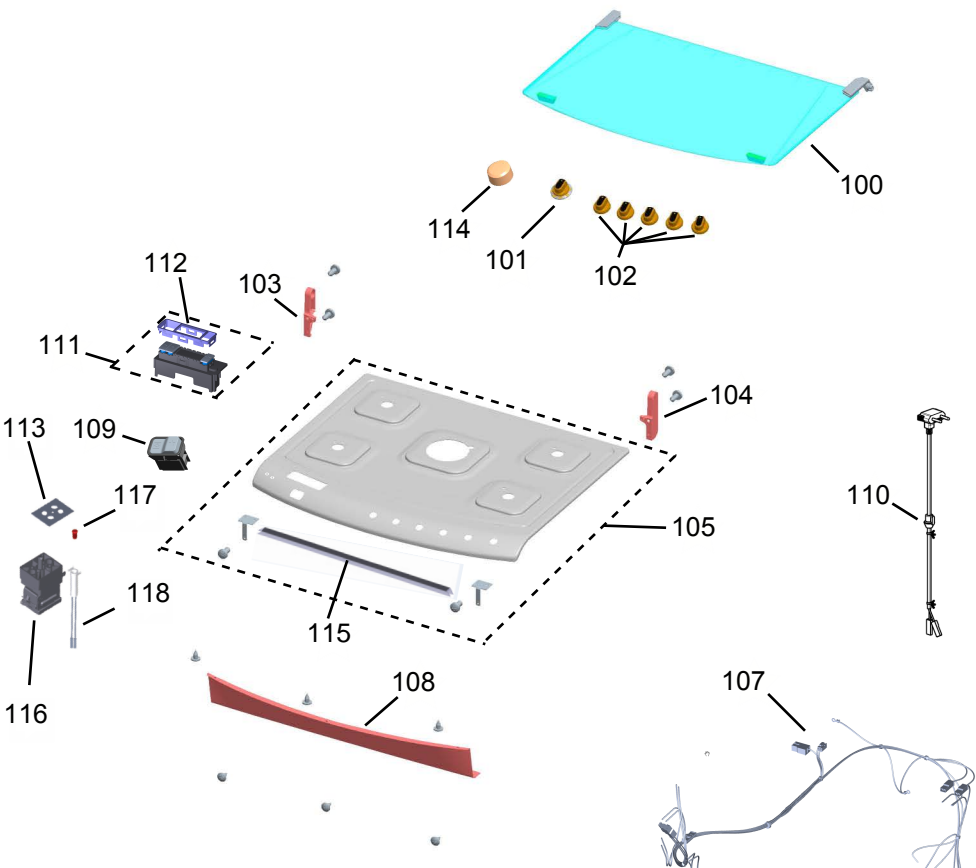

BRASTEMP

CATÁLOGO DE PEÇAS

FOGÃO DUPLO FORNO 5 BOCAS ATIVE - TIMER

BFD5QAR

Revisão	Motivo	Páginas Alteradas	Elaborado Por	Revisado Por	Data
00	Fogão de piso 6 bocas - Clean	-	Clayton Brites	-	Dez / 17
01	Revisão Geral	-	Clayton Brites	-	Dez / 17

GRUPO 100 - MESA

GRUPO 200 - SISTEMA GÁS

OS PARAFUSOS NÃO SÃO ITENS DE REPOSIÇÃO, EXCETO REF. 212

GRUPO 300 - LATERAIS E PROTEÇÃO

** NÃO SÃO ITENS DE REPOSIÇÃO

GRUPO 400 - PORTA

OS PARAFUSOS NÃO SÃO ITENS DE REPOSIÇÃO,

GRUPO 500 - CAVIDADE

(*)Peça solicitada está cancelada e não há substituto. Neste caso, deverá ser aberto nova atividade para avaliação de troca no canal GCC.
()Peça solicitada está cancelada e não será mais aplicada no produto. Neste caso, deverá ser trocado a rede elétrica que elimina a necessidade de uso deste termostato.**