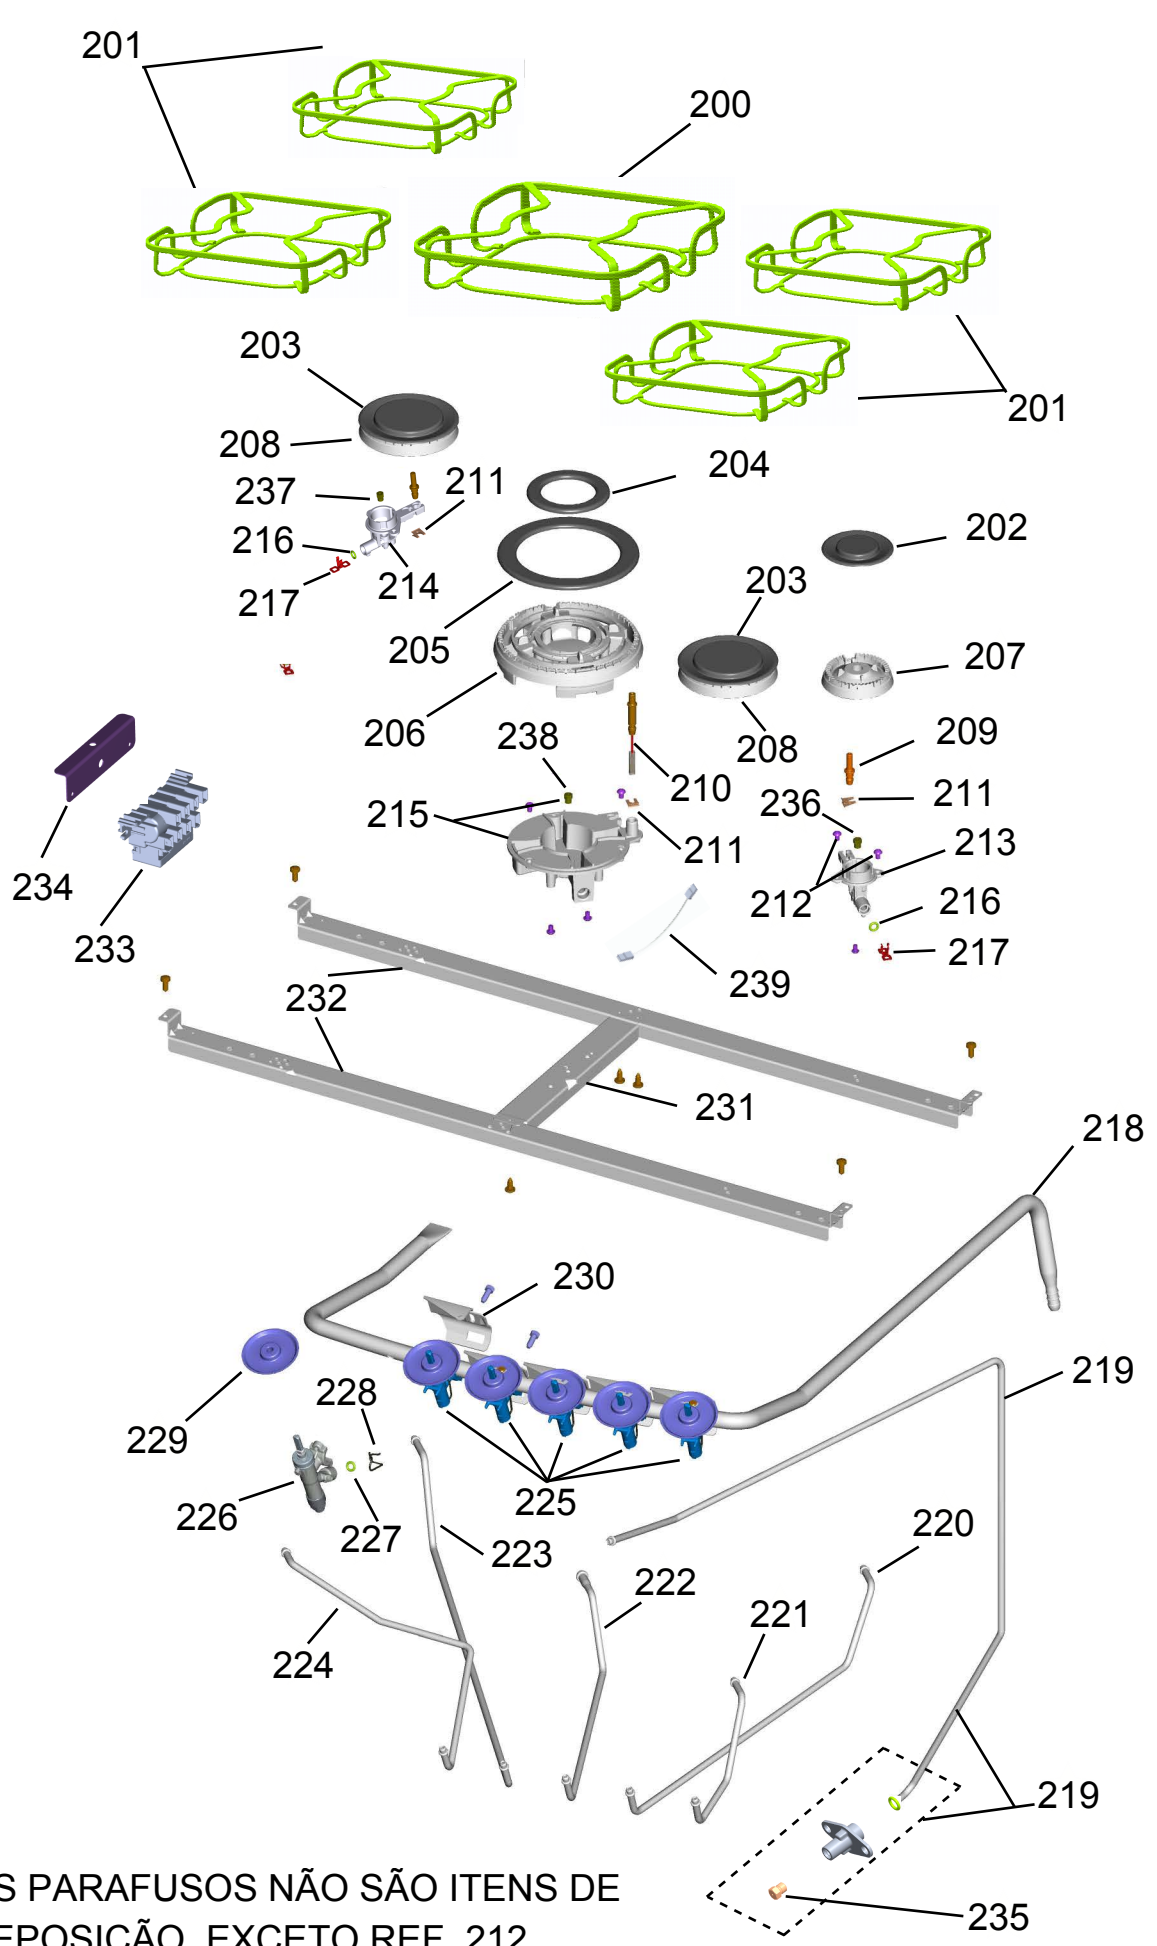

BRASTEMP

CATÁLOGO DE PEÇAS

FOGÃO DUPLO FORNO 5 BOCAS ATIVE - TIMER

BFD5QAR

Revisão	Motivo	Páginas Alteradas	Elaborado Por	Revisado Por	Data
00	Fogão de piso 6 bocas - Clean	-	Clayton Brites	-	Dez / 17
01	Revisão Geral	-	Clayton Brites	-	Dez / 17

GRUPO 100 - MESA

GRUPO 200 - SISTEMA GÁS

OS PARAFUSOS NÃO SÃO ITENS DE REPOSIÇÃO, EXCETO REF. 212

GRUPO 300 - LATERAIS E PROTEÇÃO

** NÃO SÃO ITENS DE REPOSIÇÃO

GRUPO 400 - PORTA

OS PARAFUSOS NÃO SÃO ITENS DE REPOSIÇÃO,

GRUPO 500 - CAVIDADE

(*)Peça solicitada está cancelada e não há substituto. Neste caso, deverá ser aberto nova atividade para avaliação de troca no canal GCC.
()Peça solicitada está cancelada e não será mais aplicada no produto. Neste caso, deverá ser trocado a rede elétrica que elimina a necessidade de uso deste termostato.**