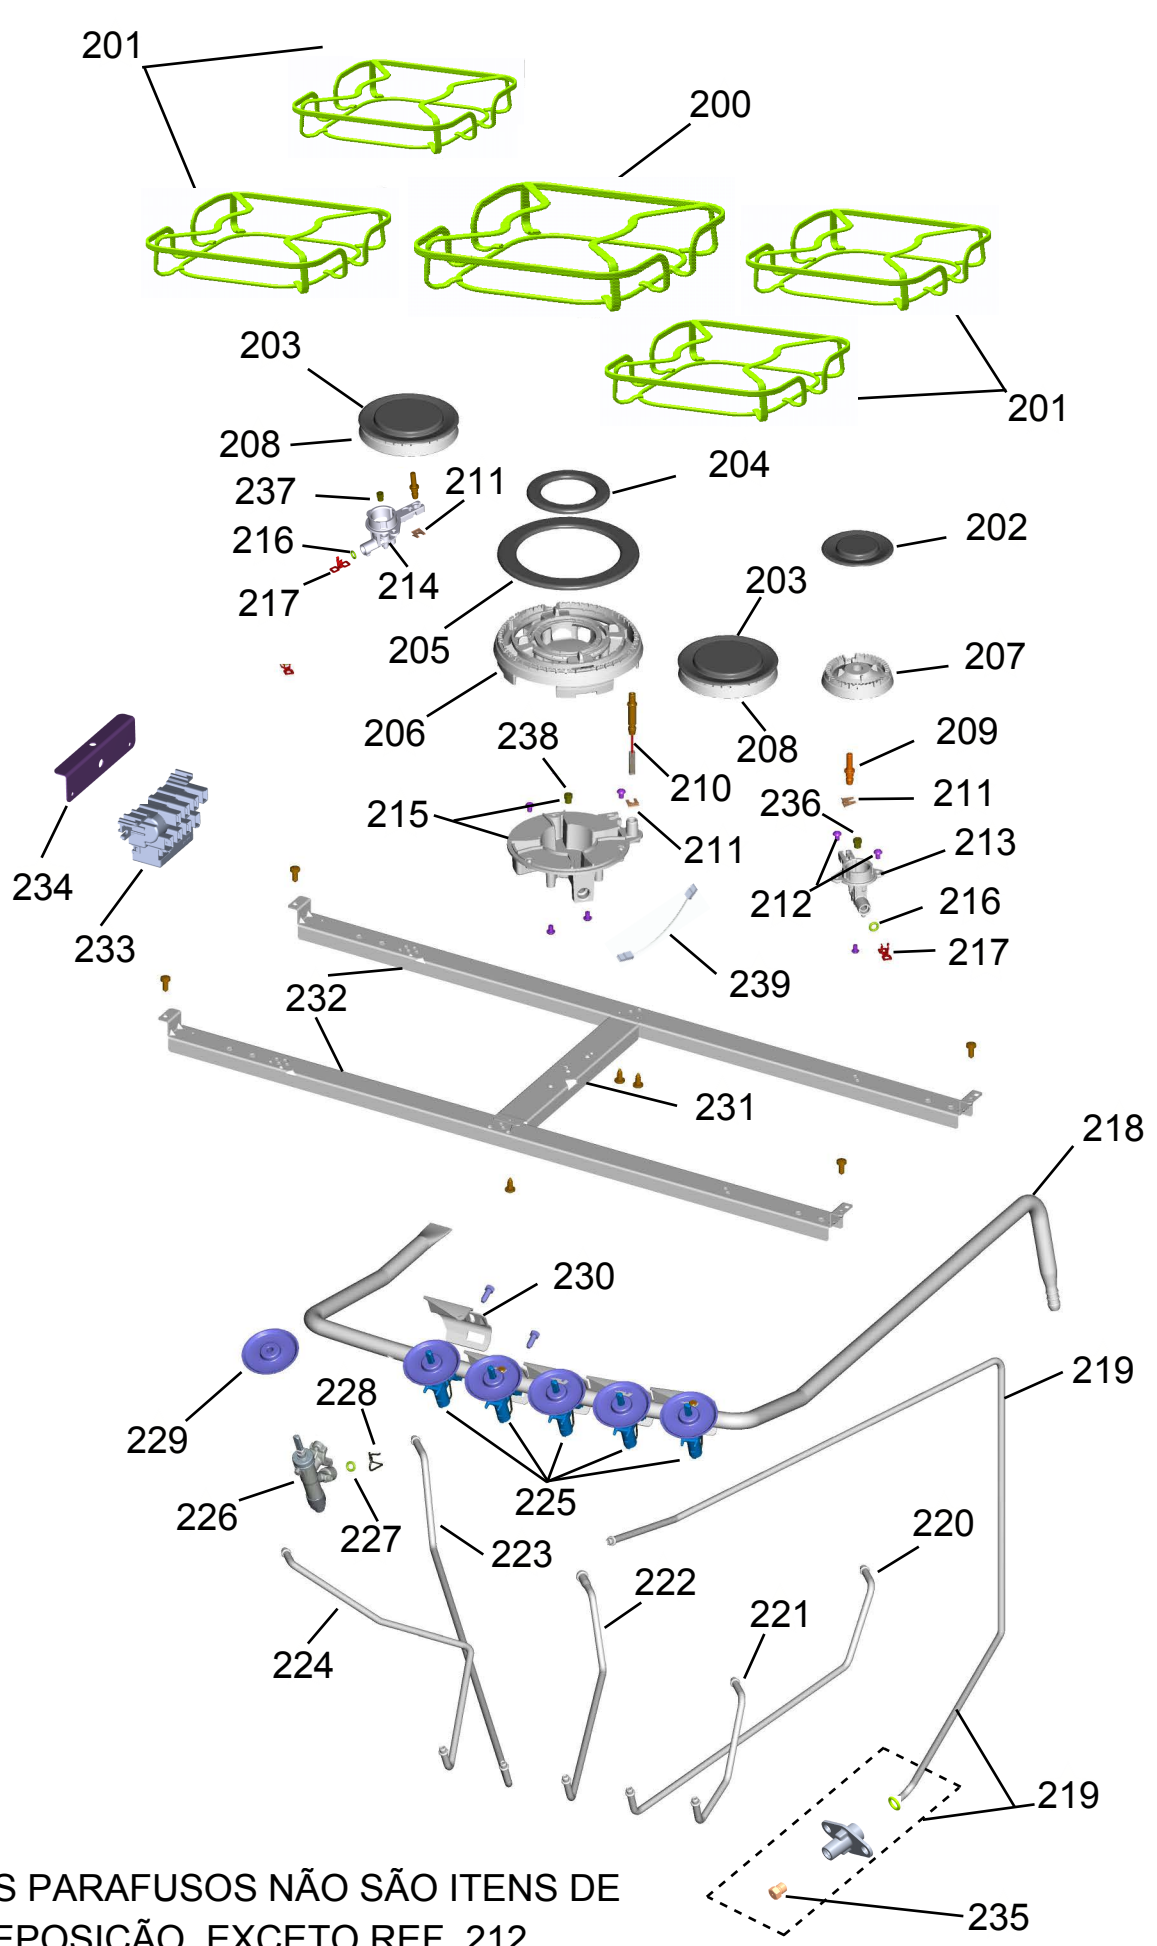

BRASTEMP

CATÁLOGO DE PEÇAS

FOGÃO DUPLO FORNO 5 BOCAS ATIVE - TIMER

BFD5QAR

Revisão	Motivo	Páginas Alteradas	Elaborado Por	Revisado Por	Data
00	Fogão de piso 6 bocas - Clean	-	Clayton Brites	-	Dez / 17
01	Revisão Geral	-	Clayton Brites	-	Dez / 17

GRUPO 100 - MESA

GRUPO 200 - SISTEMA GÁS

OS PARAFUSOS NÃO SÃO ITENS DE REPOSIÇÃO, EXCETO REF. 212

GRUPO 300 - LATERAIS E PROTEÇÃO

** NÃO SÃO ITENS DE REPOSIÇÃO

GRUPO 400 - PORTA

404 OS PARAFUSOS NÃO SÃO ITENS DE REPOSIÇÃO,

GRUPO 500 - CAVIDADE

(*)Peça solicitada está cancelada e não há substituto. Neste caso, deverá ser aberto nova atividade para avaliação de troca no canal GCC.
()**Peça solicitada está cancelada e não será mais aplicada no produto. Neste caso, deverá ser trocado a rede elétrica que elimina a necessidade de uso deste termostato.