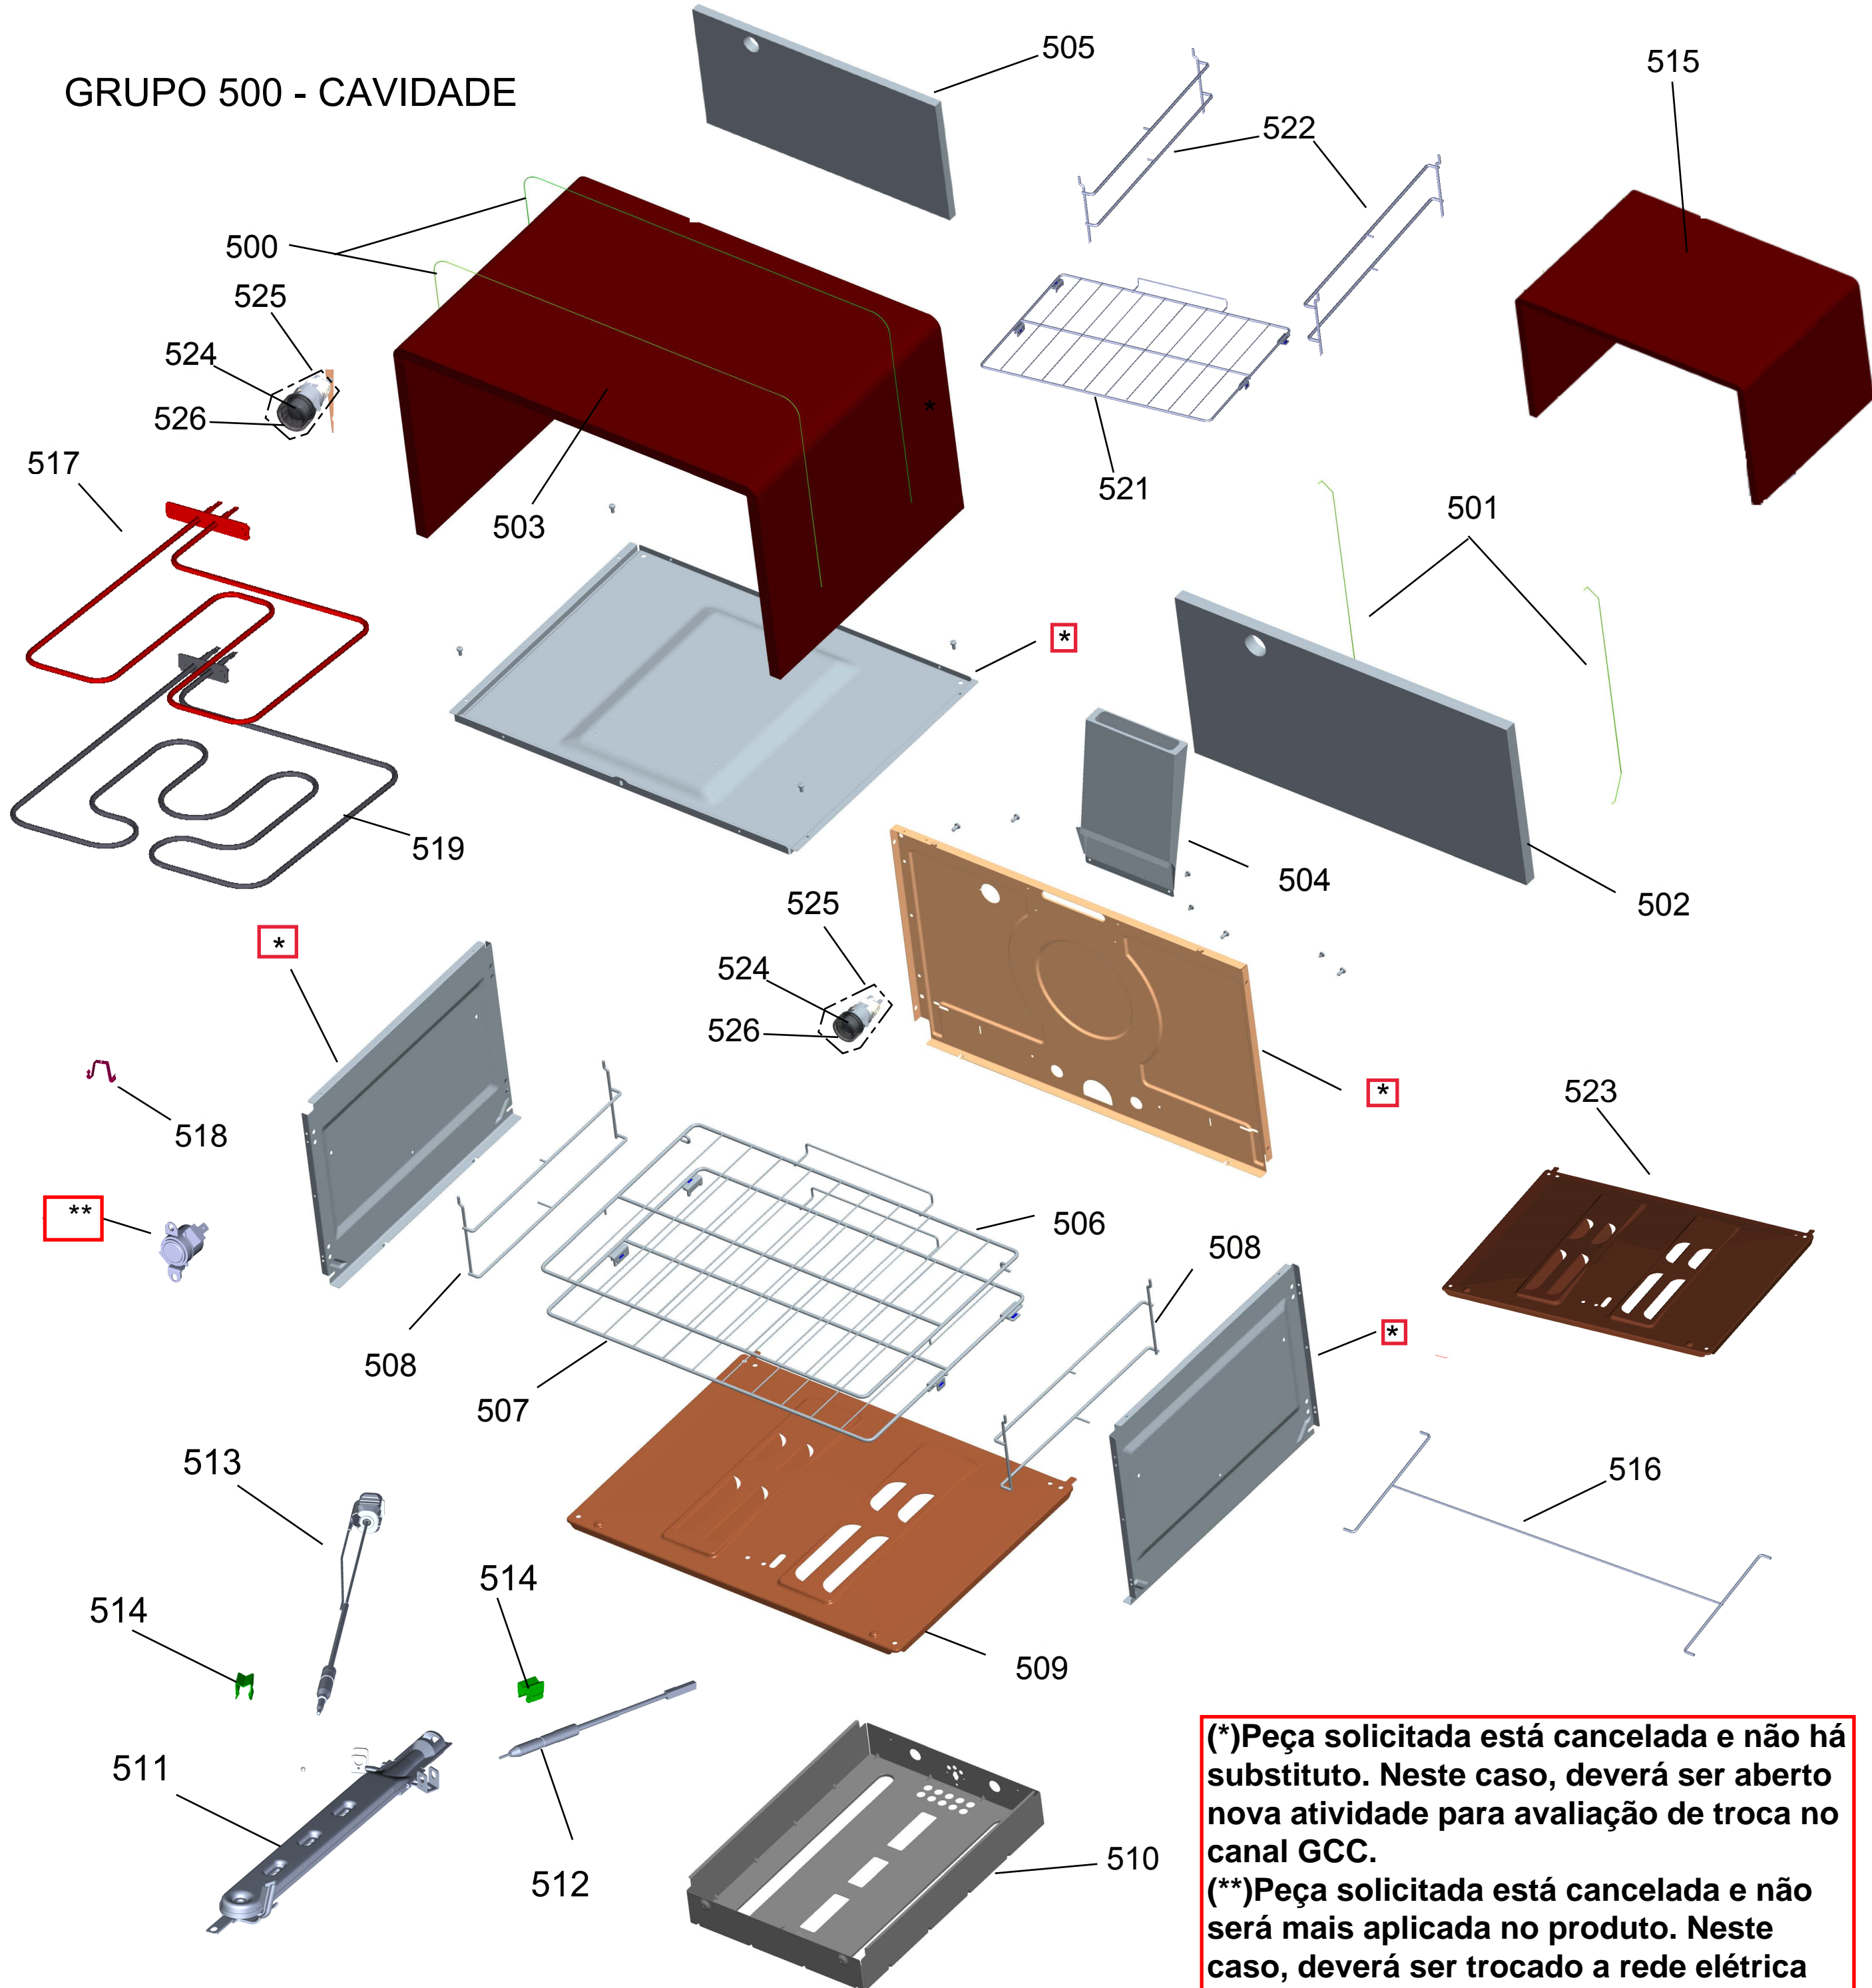

GRUPO 500 - CAVIDADE

(*)Peça solicitada está cancelada e não há substituto. Neste caso, deverá ser aberto nova atividade para avaliação de troca no canal GCC.
(**)Peça solicitada está cancelada e não será mais aplicada no produto. Neste caso, deverá ser trocado a rede elétrica que elimina a necessidade de uso deste termostato.