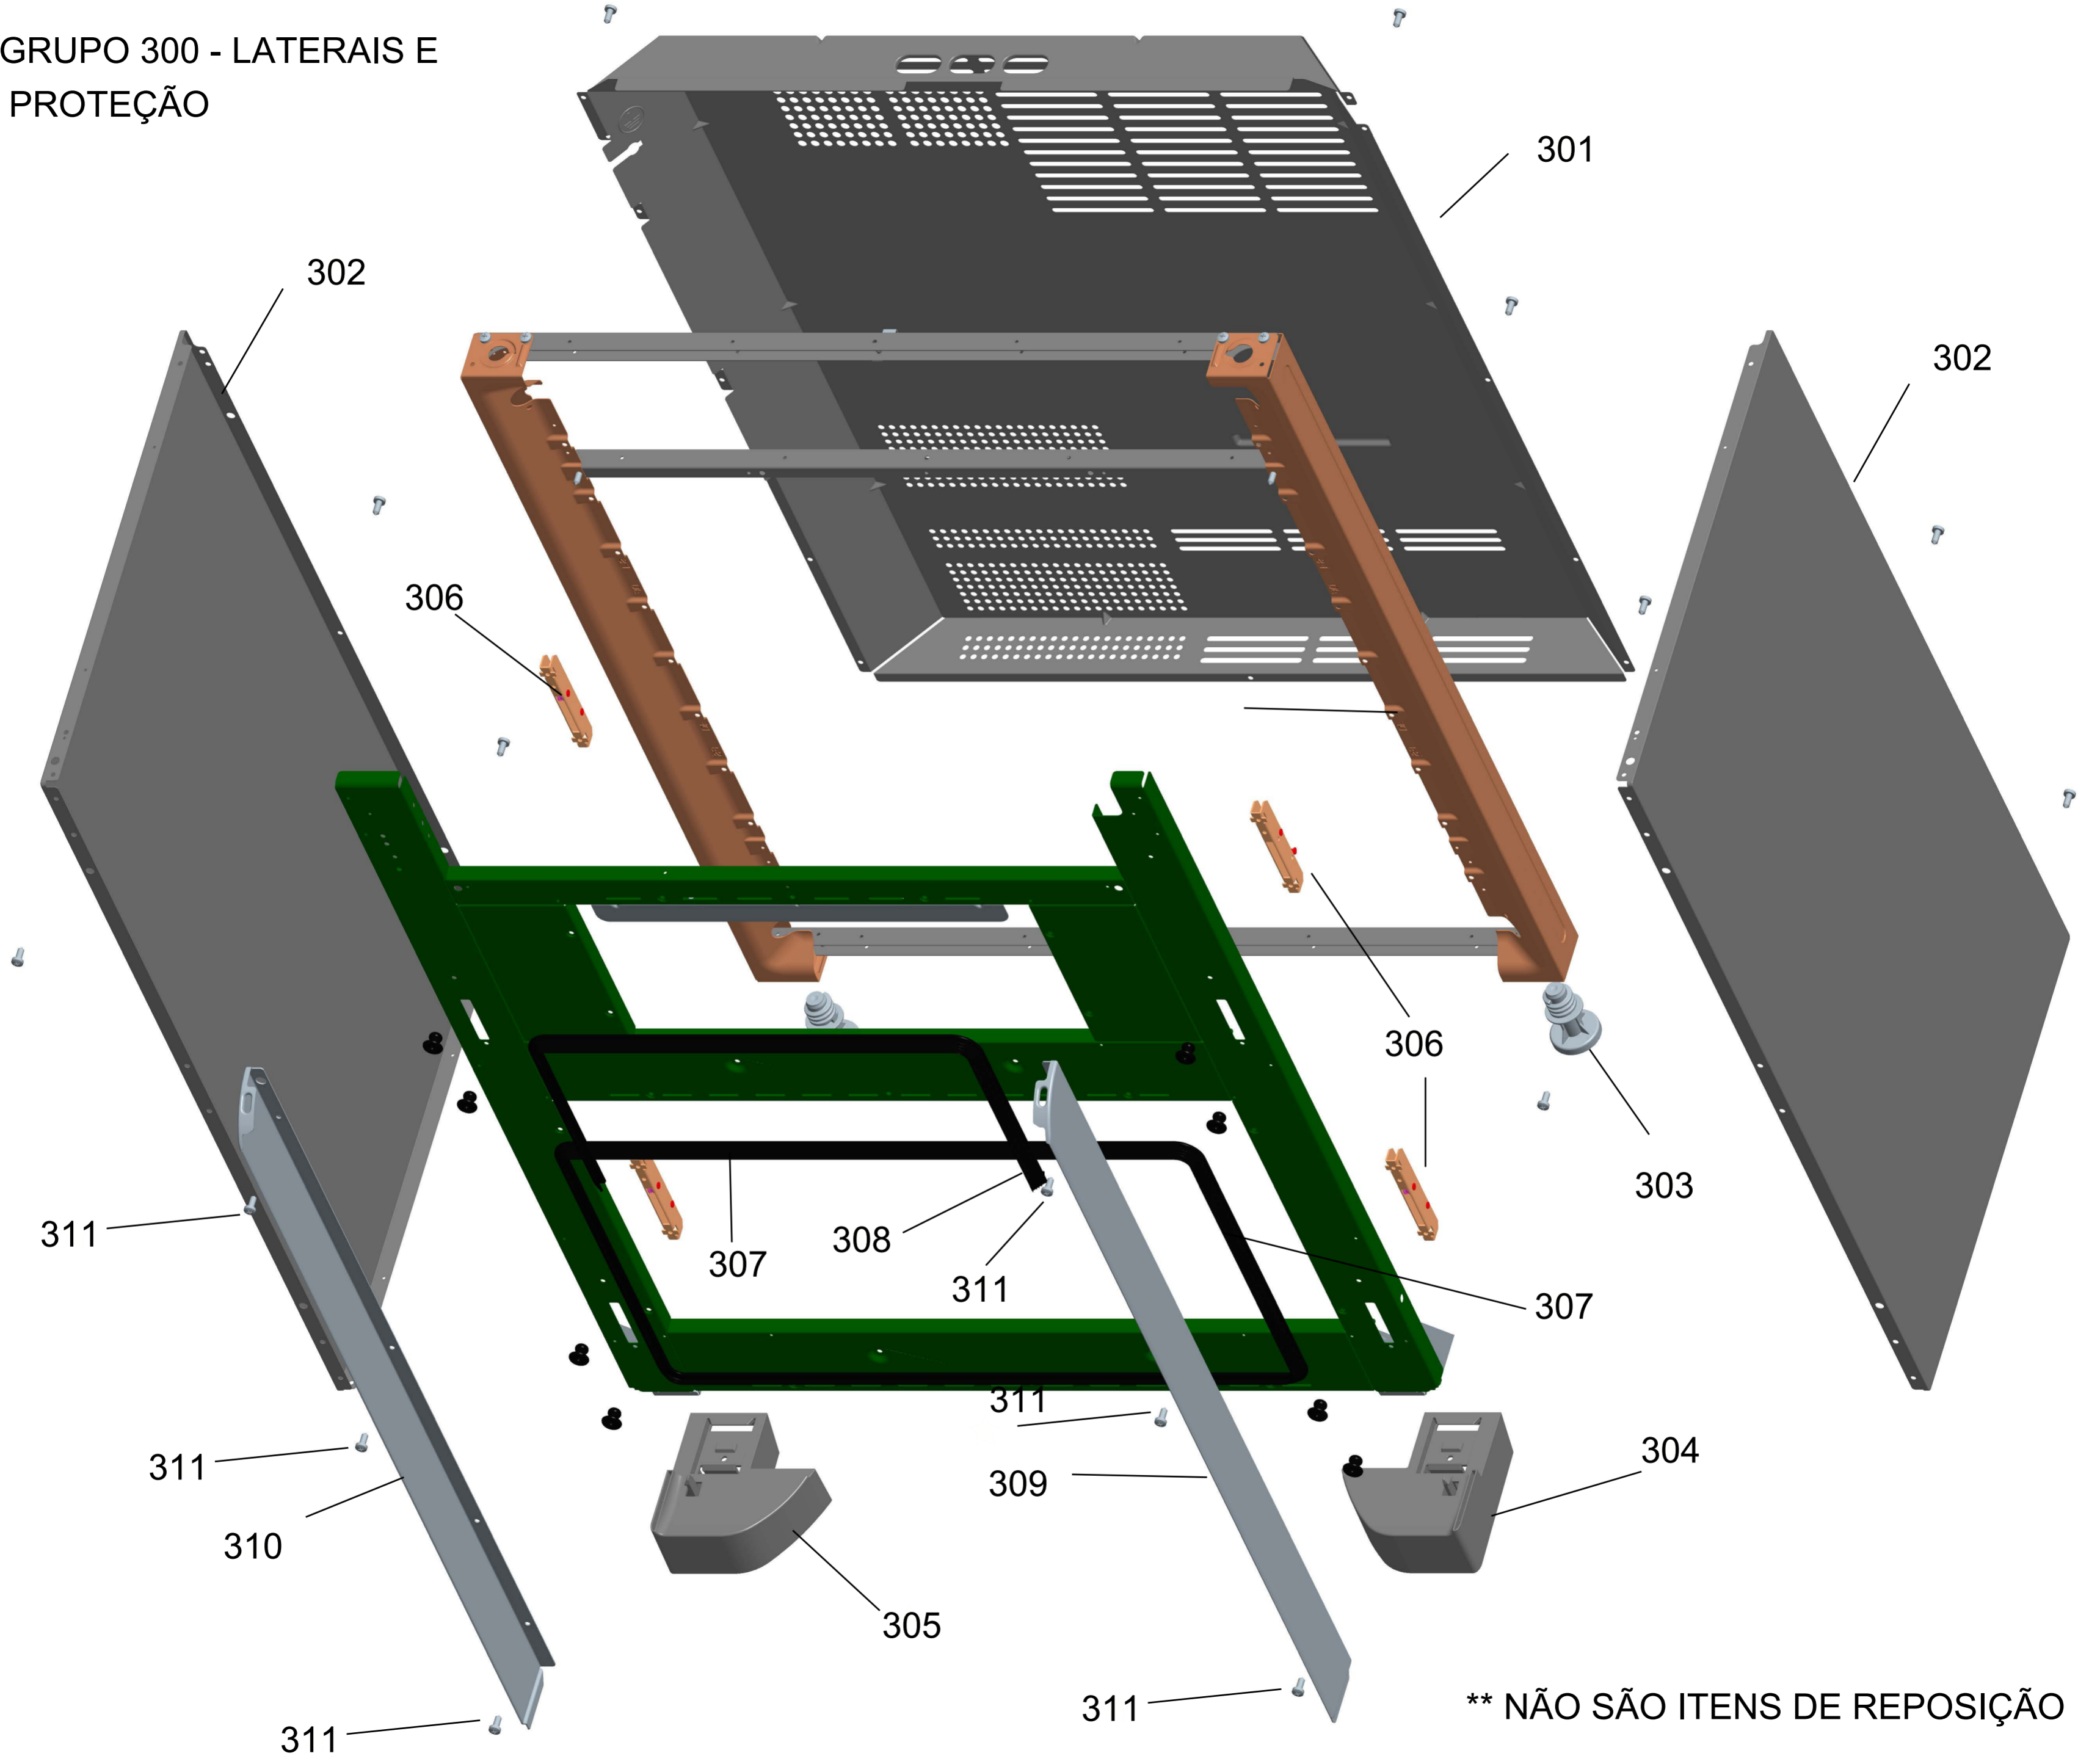

BRASTEMP

CATÁLOGO DE PEÇAS

FOGÃO DUPLO FORNO 5 BOCAS ATIVE - TIMER

BFD5QAR

Revisão	Motivo	Páginas Alteradas	Elaborado Por	Revisado Por	Data
00	Fogão de piso 6 bocas - Clean	-	Clayton Brites	-	Dez / 17
01	Revisão Geral	-	Clayton Brites	-	Dez / 17

GRUPO 100 - MESA

GRUPO 200 - SISTEMA GÁS

OS PARAFUSOS NÃO SÃO ITENS DE REPOSIÇÃO, EXCETO REF. 212

GRUPO 300 - LATERAIS E PROTEÇÃO

** NÃO SÃO ITENS DE REPOSIÇÃO

GRUPO 400 - PORTA

404 OS PARAFUSOS NÃO SÃO ITENS DE REPOSIÇÃO,