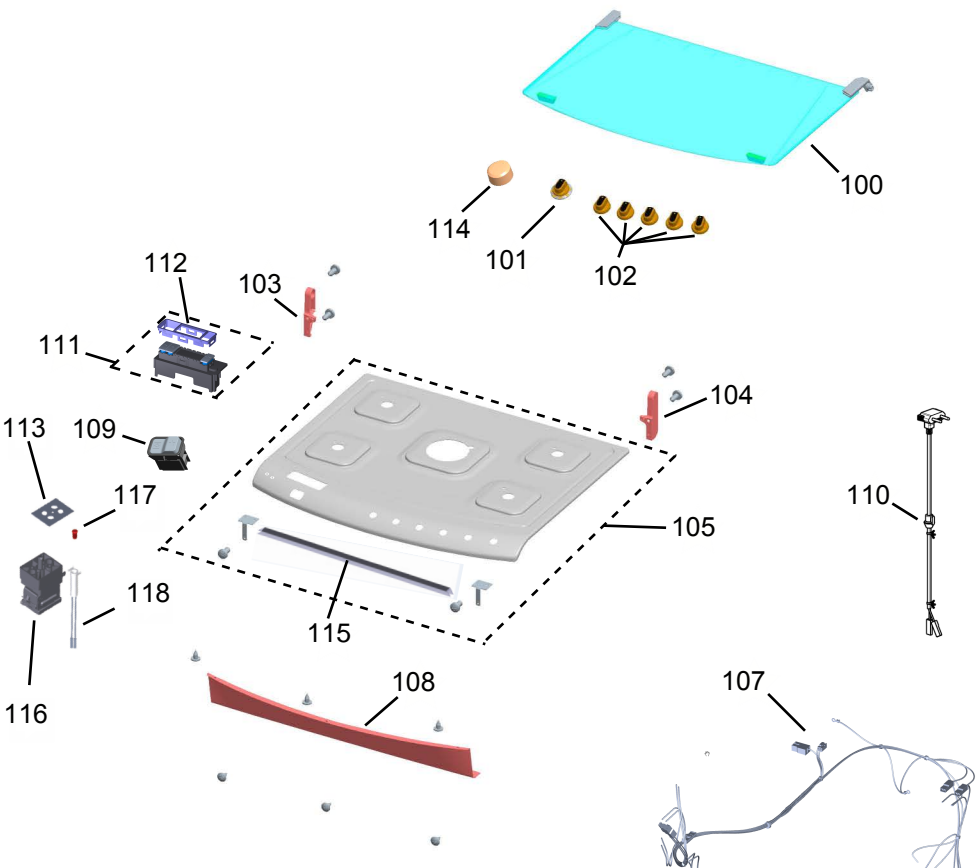

BRASTEMP

CATÁLOGO DE PEÇAS

FOGÃO DUPLO FORNO 5 BOCAS ATIVE - TIMER

BFD5QAR

Revisão	Motivo	Páginas Alteradas	Elaborado Por	Revisado Por	Data
00	Fogão de piso 6 bocas - Clean	-	Clayton Brites	-	Dez / 17
01	Revisão Geral	-	Clayton Brites	-	Dez / 17

GRUPO 100 - MESA

GRUPO 200 - SISTEMA GÁS

OS PARAFUSOS NÃO SÃO ITENS DE REPOSIÇÃO, EXCETO REF. 212

GRUPO 300 - LATERAIS E PROTEÇÃO

** NÃO SÃO ITENS DE REPOSIÇÃO

GRUPO 400 - PORTA

404 OS PARAFUSOS NÃO SÃO ITENS DE REPOSIÇÃO,

GRUPO 500 - CAVIDADE

(*)Peça solicitada está cancelada e não há substituto. Neste caso, deverá ser aberto nova atividade para avaliação de troca no canal GCC.
()**Peça solicitada está cancelada e não será mais aplicada no produto. Neste caso, deverá ser trocado a rede elétrica que elimina a necessidade de uso deste termostato.