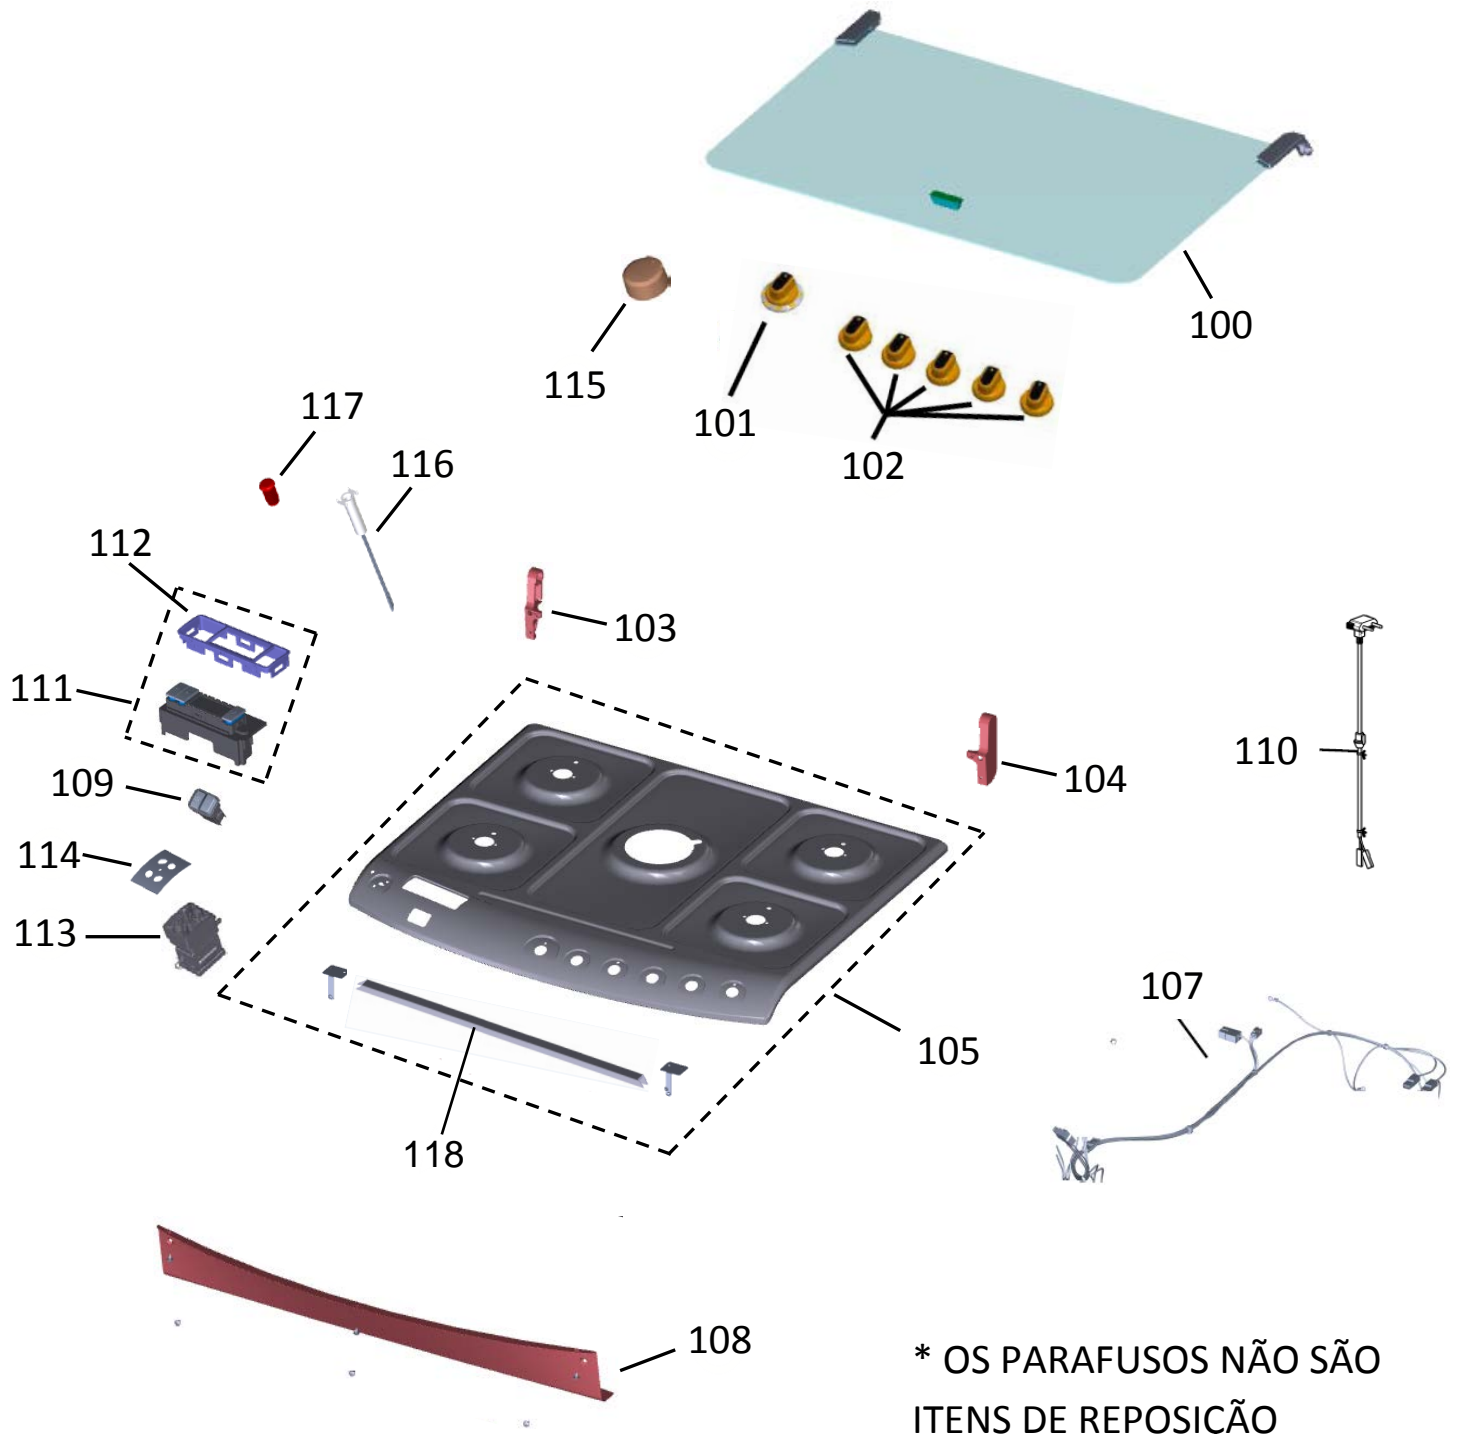

Vista Explodida do Produto

Motivo	@Ub, Ua Ybhc
Modelo do produto	6 : 8) E6 B
Categoria do produt	: c[~c
Marca do produto	6 fUghYa d
Foto peça	Item com foto irá aparecer o símbolo abaixo: 

Em caso de dúvida entre em contato com o CDP Códigos através de uma Solicitação de Serviços no CRM

GRUPO 100 - MESA

* OS PARAFUSOS NÃO SÃO ITENS DE REPOSIÇÃO

GRUPO 200 – SISTEMA GÁS

* OS PARAFUSOS NÃO SÃO ITENS DE REPOSIÇÃO – EXCETO 209

GRUPO 300 - LATERAIS E PROTEÇÃO

** NÃO SÃO ITENS DE REPOSIÇÃO

GRUPO 400 - PORTA

404 OS PARAFUSOS NÃO SÃO ITENS DE REPOSIÇÃO,

GRUPO 500 - CAVIDADE

* NÃO SÃO PEÇAS DE REPOSIÇÃO