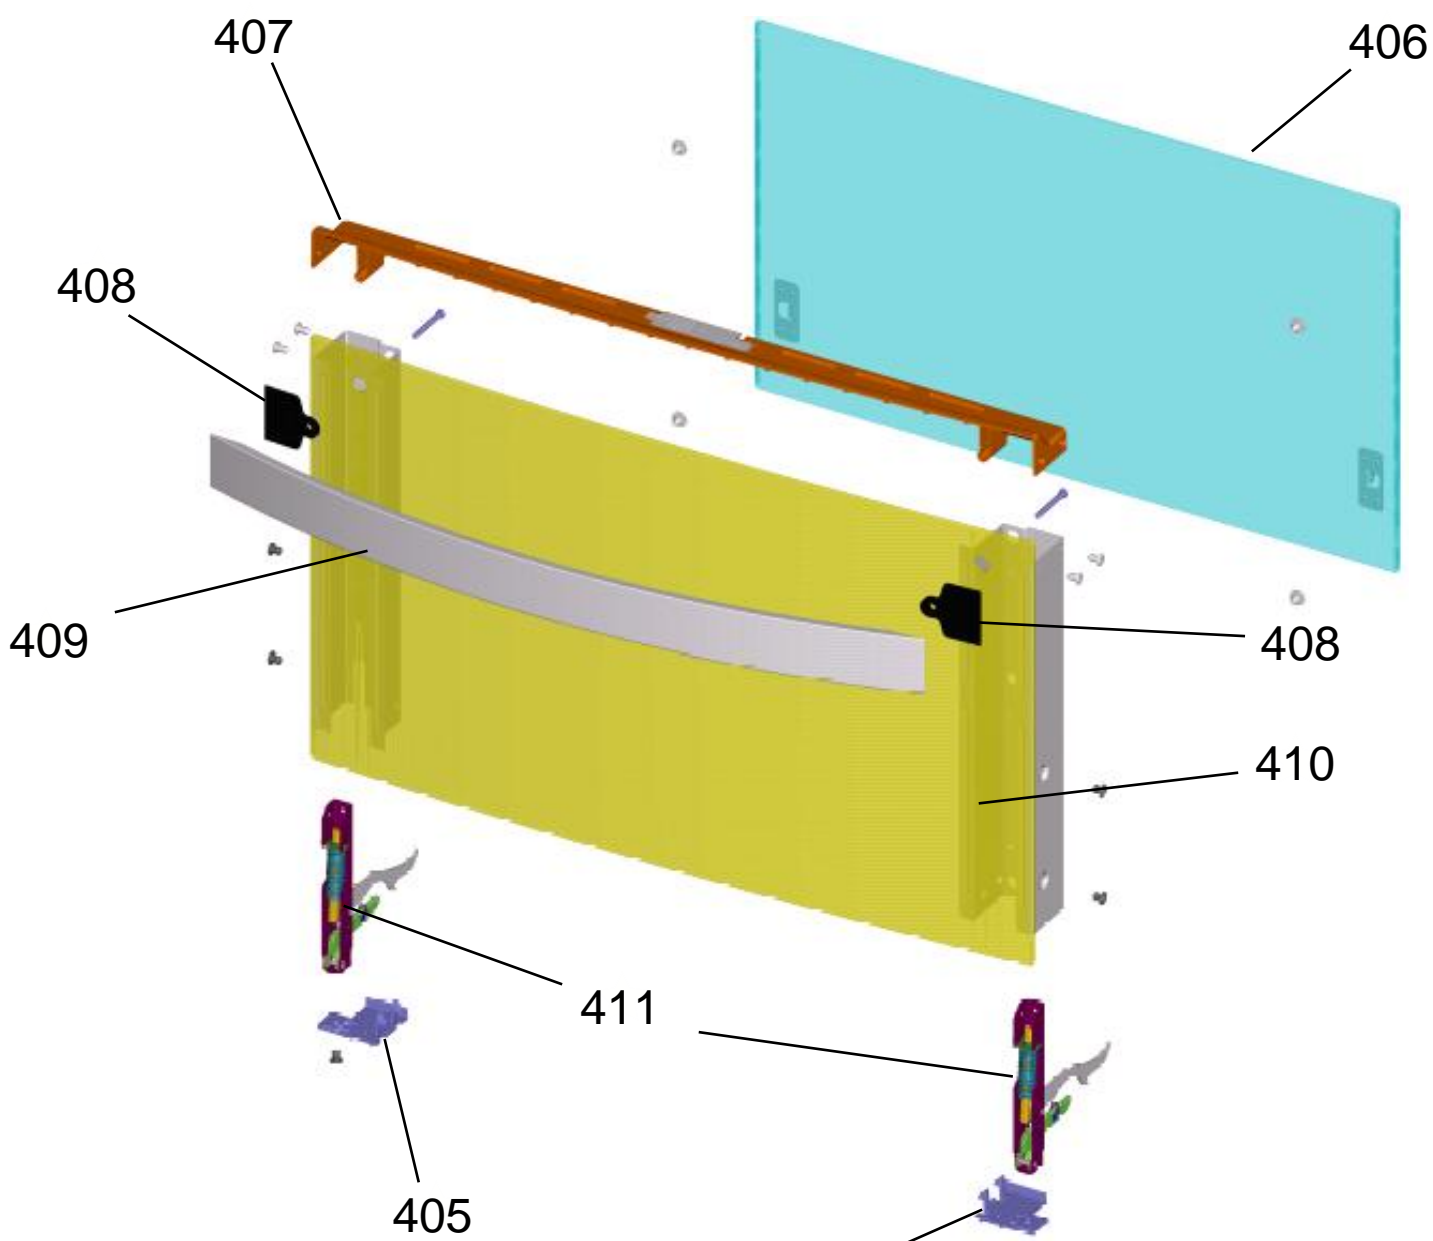

Vista Explodida do Produto

Motivo	@Ub, Ua Ybhc
Modelo do produto	6 : 8) E6 B
Categoria do produt	: c[~c
Marca do produto	6 fUghYa d
Foto peça	Item com foto irá aparecer o símbolo abaixo: 

Em caso de dúvida entre em contato com o CDP Códigos através de uma Solicitação de Serviços no CRM

GRUPO 100 - MESA

* OS PARAFUSOS NÃO SÃO ITENS DE REPOSIÇÃO

GRUPO 200 – SISTEMA GÁS

* OS PARAFUSOS NÃO SÃO ITENS DE REPOSIÇÃO – EXCETO 209

GRUPO 300 - LATERAIS E PROTEÇÃO

** NÃO SÃO ITENS DE REPOSIÇÃO

GRUPO 400 - PORTA