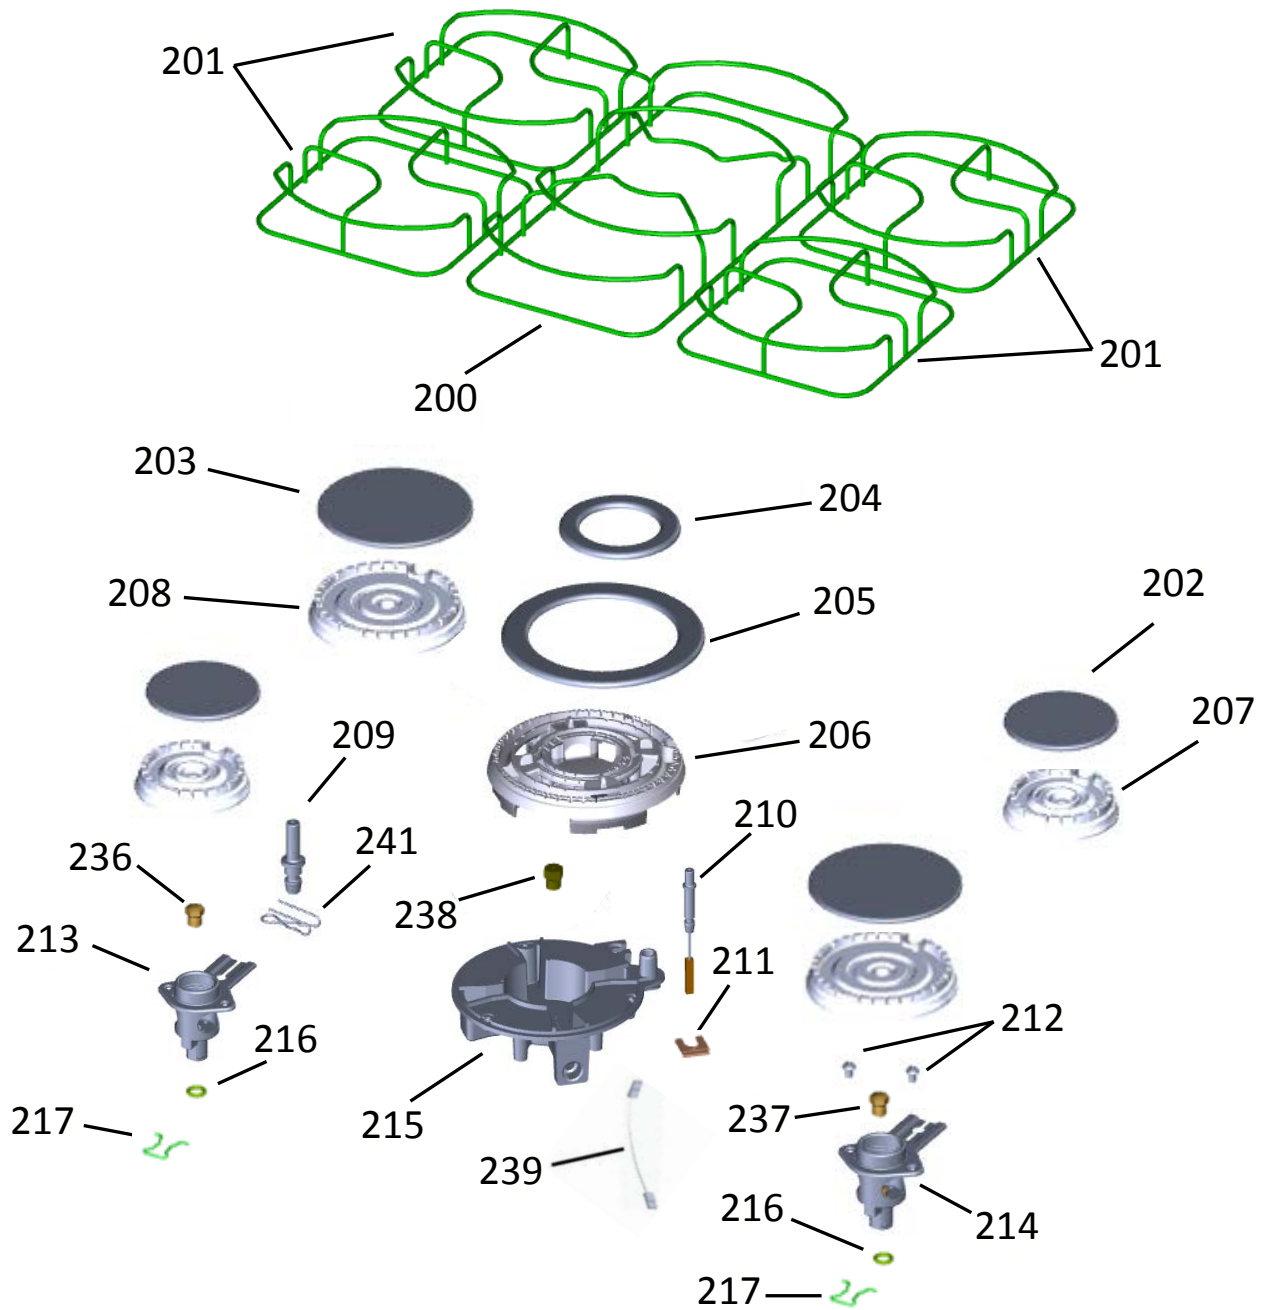

Vista Explodida do Produto

Motivo	@Ub, Ua Ybhc
Modelo do produto	6 : 8) E6 B
Categoria do produt	: c[~c
Marca do produto	6 fUghYa d
Foto peça	Item com foto irá aparecer o símbolo abaixo: 

Em caso de dúvida entre em contato com o CDP Códigos através de uma Solicitação de Serviços no CRM

GRUPO 100 - MESA

* OS PARAFUSOS NÃO SÃO ITENS DE REPOSIÇÃO

GRUPO 200 – SISTEMA GÁS

* OS PARAFUSOS NÃO SÃO ITENS DE REPOSIÇÃO – EXCETO 209

GRUPO 300 - LATERAIS E PROTEÇÃO

** NÃO SÃO ITENS DE REPOSIÇÃO

GRUPO 400 - PORTA

404 OS PARAFUSOS NÃO SÃO ITENS DE REPOSIÇÃO,

GRUPO 500 - CAVIDADE

* NÃO SÃO PEÇAS DE REPOSIÇÃO