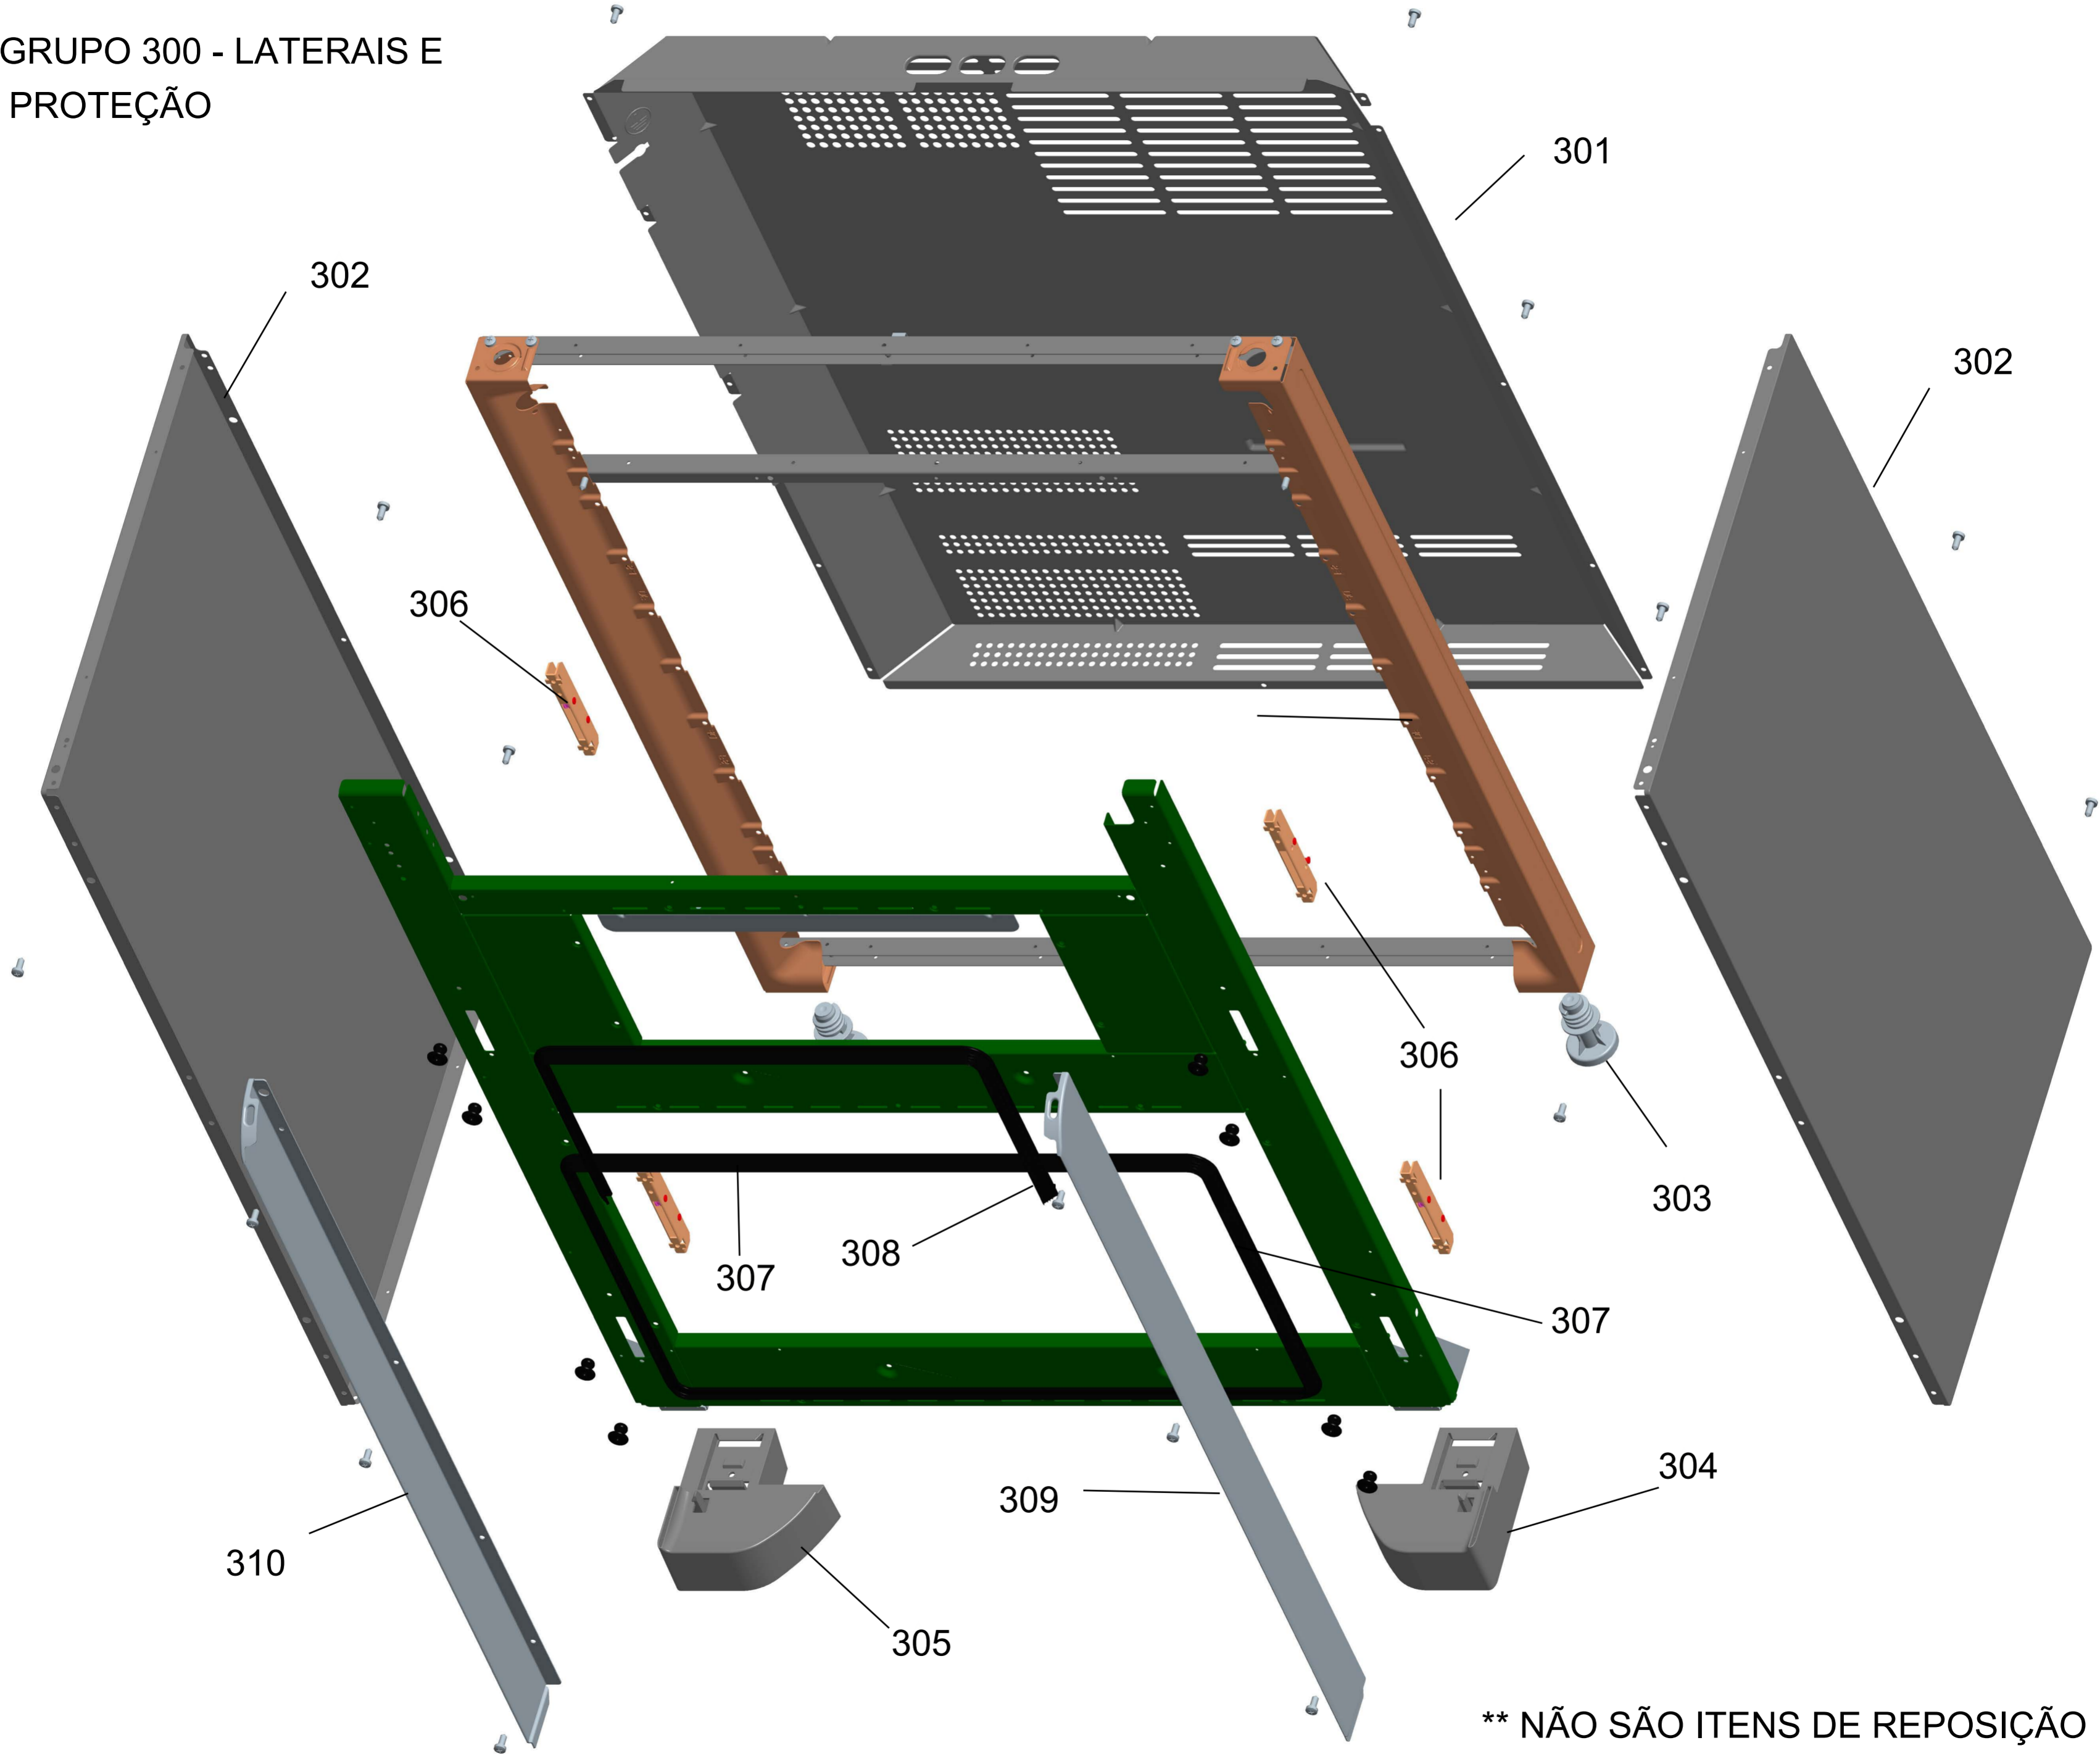

Vista Explodida do Produto

Motivo	@Ub, Ua Ybhc
Modelo do produto	6 : 8) E6 B
Categoria do produt	: c[~c
Marca do produto	6 fUghYa d
Foto peça	Item com foto irá aparecer o símbolo abaixo: 

Em caso de dúvida entre em contato com o CDP Códigos através de uma Solicitação de Serviços no CRM

GRUPO 100 - MESA

* OS PARAFUSOS NÃO SÃO ITENS DE REPOSIÇÃO

GRUPO 200 – SISTEMA GÁS

* OS PARAFUSOS NÃO SÃO ITENS DE REPOSIÇÃO – EXCETO 209

GRUPO 300 - LATERAIS E PROTEÇÃO

** NÃO SÃO ITENS DE REPOSIÇÃO

GRUPO 400 - PORTA