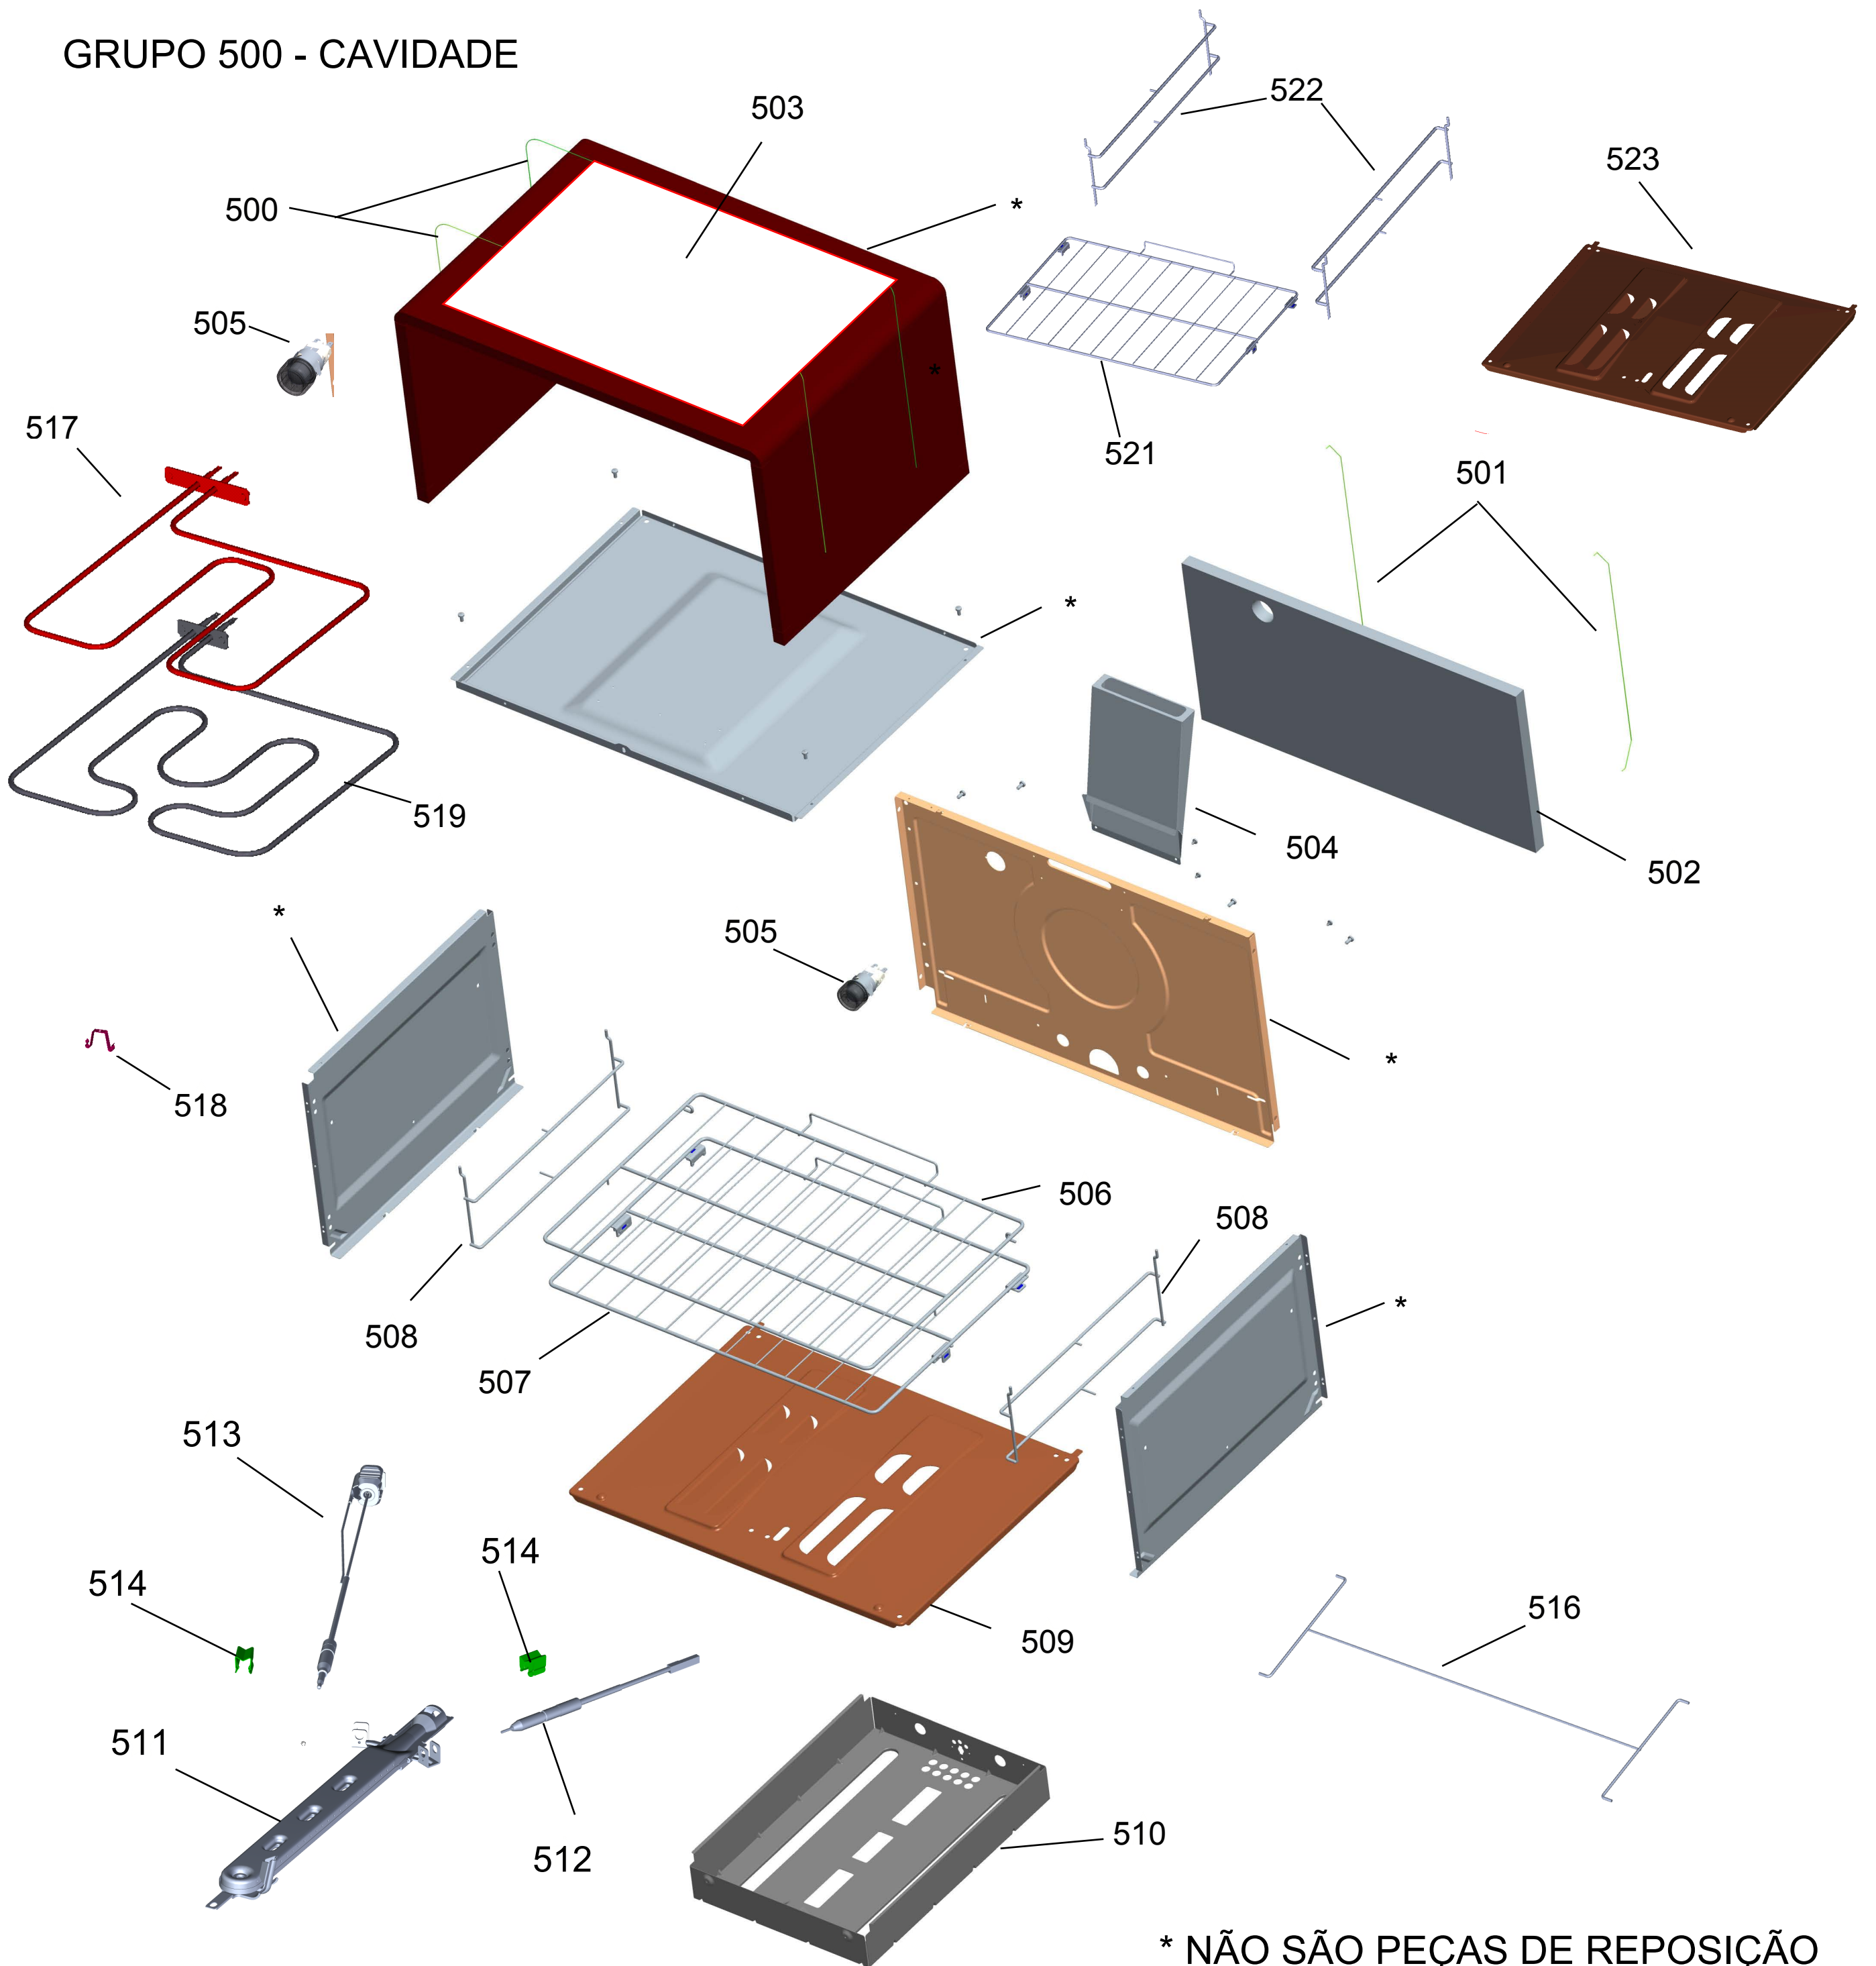

GRUPO 500 - CAVIDADE

* NÃO SÃO PEÇAS DE REPOSIÇÃO