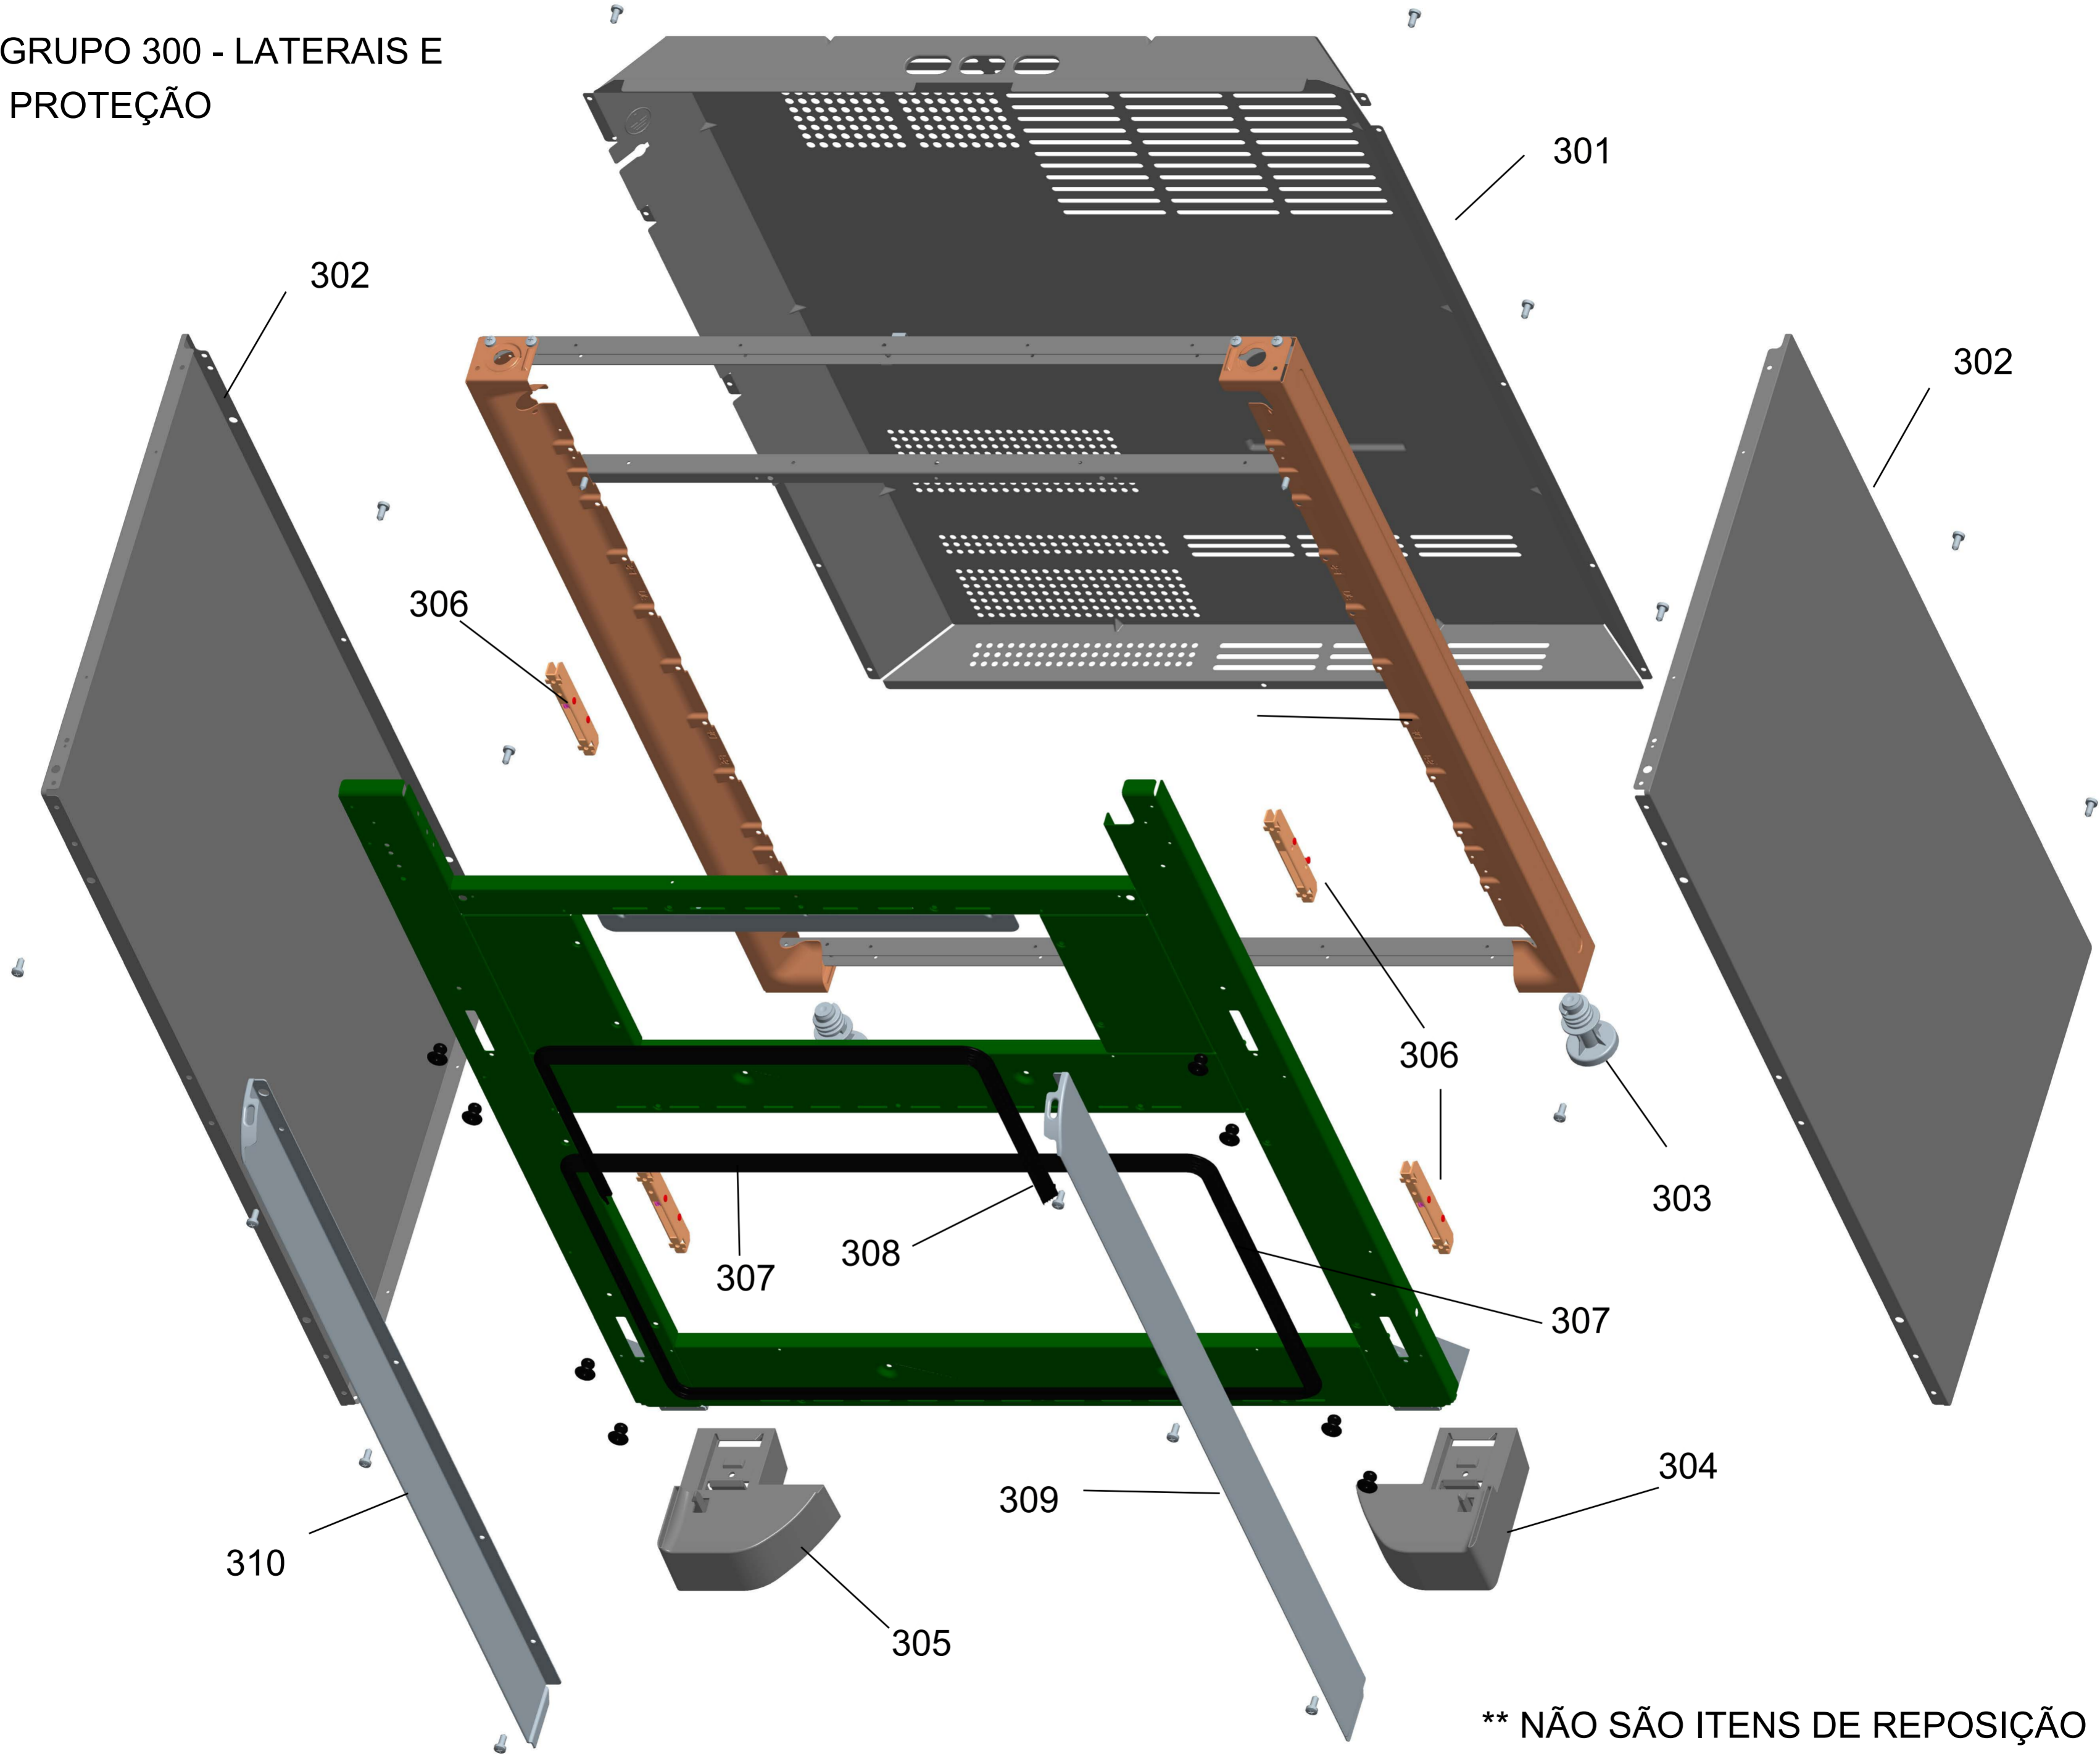

Vista Explodida do Produto

Motivo	@Ub, Ua Ybhc
Modelo do produto	6 : 8) E6 B
Categoria do produt	: c[~c
Marca do produto	6 fUghYa d
Foto peça	Item com foto irá aparecer o símbolo abaixo: 

Em caso de dúvida entre em contato com o CDP Códigos através de uma Solicitação de Serviços no CRM

GRUPO 100 - MESA

* OS PARAFUSOS NÃO SÃO
ITENS DE REPOSIÇÃO

GRUPO 200 – SISTEMA GÁS

* OS PARAFUSOS NÃO SÃO ITENS DE REPOSIÇÃO – EXCETO 209

GRUPO 300 - LATERAIS E PROTEÇÃO

** NÃO SÃO ITENS DE REPOSIÇÃO

GRUPO 400 - PORTA