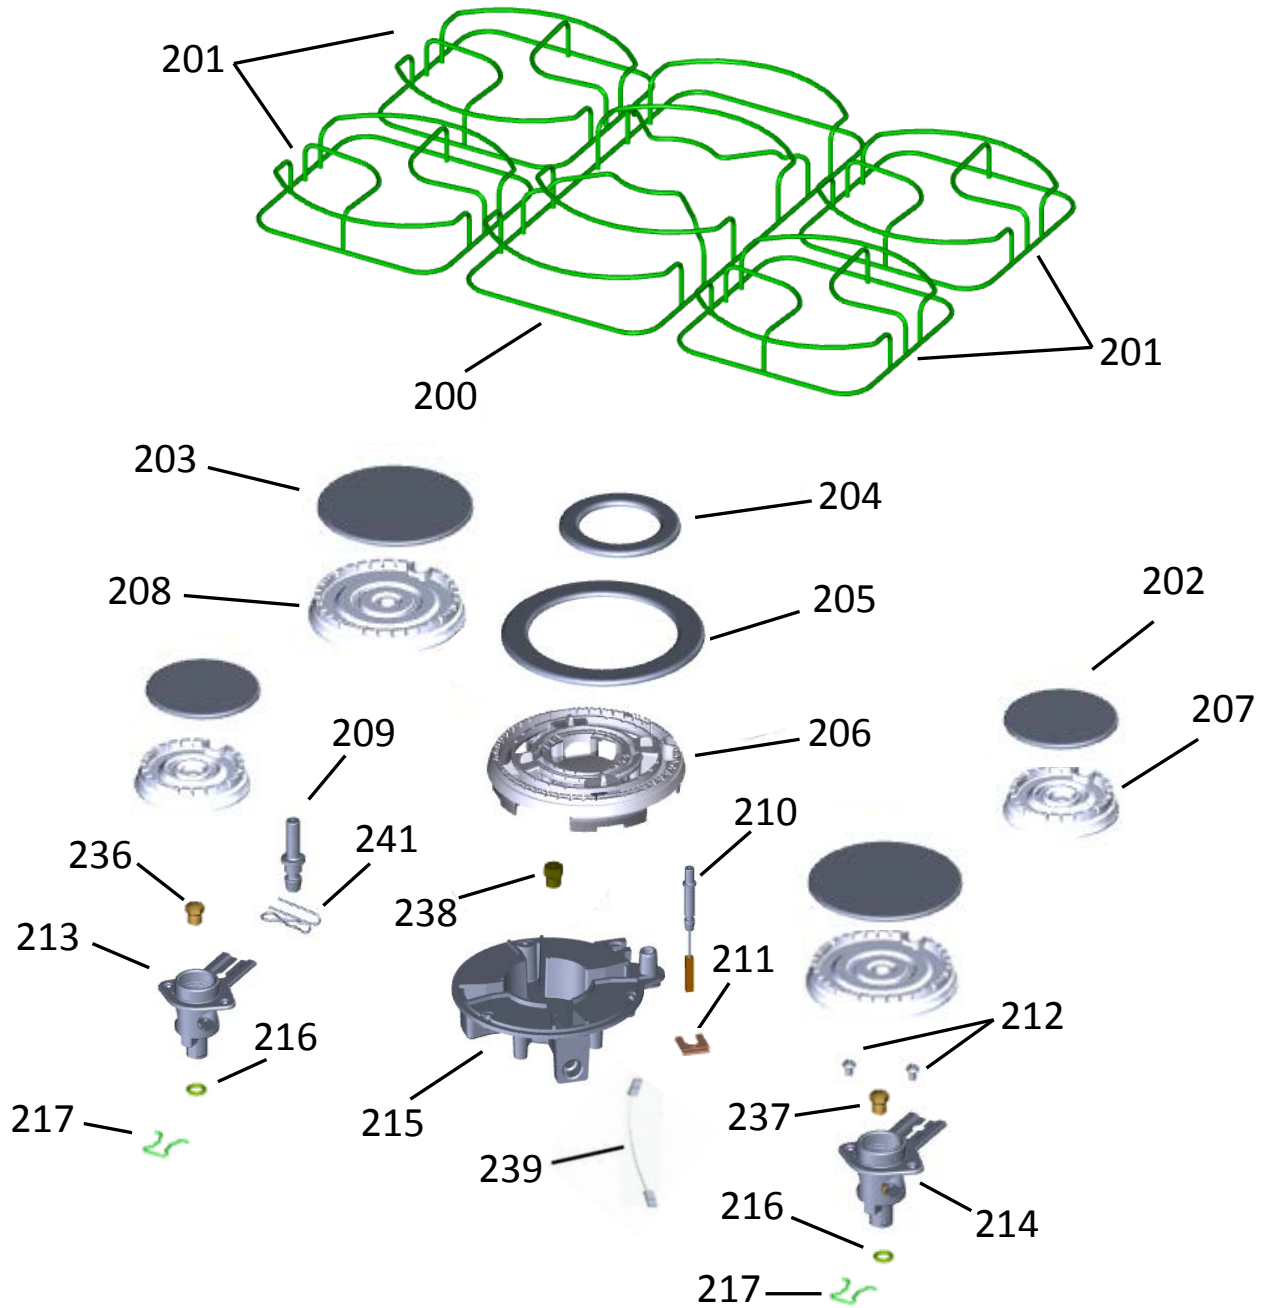

Vista Explodida do Produto

Motivo	@Ub, Ua Ybhc
Modelo do produto	6 : 8) E6 B
Categoria do produt	: c[~c
Marca do produto	6 fUghYa d
Foto peça	Item com foto irá aparecer o símbolo abaixo: 

Em caso de dúvida entre em contato com o CDP Códigos através de uma Solicitação de Serviços no CRM

GRUPO 100 - MESA

* OS PARAFUSOS NÃO SÃO
ITENS DE REPOSIÇÃO

GRUPO 200 – SISTEMA GÁS

* OS PARAFUSOS NÃO SÃO ITENS DE REPOSIÇÃO – EXCETO 209

GRUPO 300 - LATERAIS E PROTEÇÃO

** NÃO SÃO ITENS DE REPOSIÇÃO

GRUPO 400 - PORTA

404 OS PARAFUSOS NÃO SÃO ITENS DE REPOSIÇÃO,

GRUPO 500 - CAVIDADE

* NÃO SÃO PEÇAS DE REPOSIÇÃO