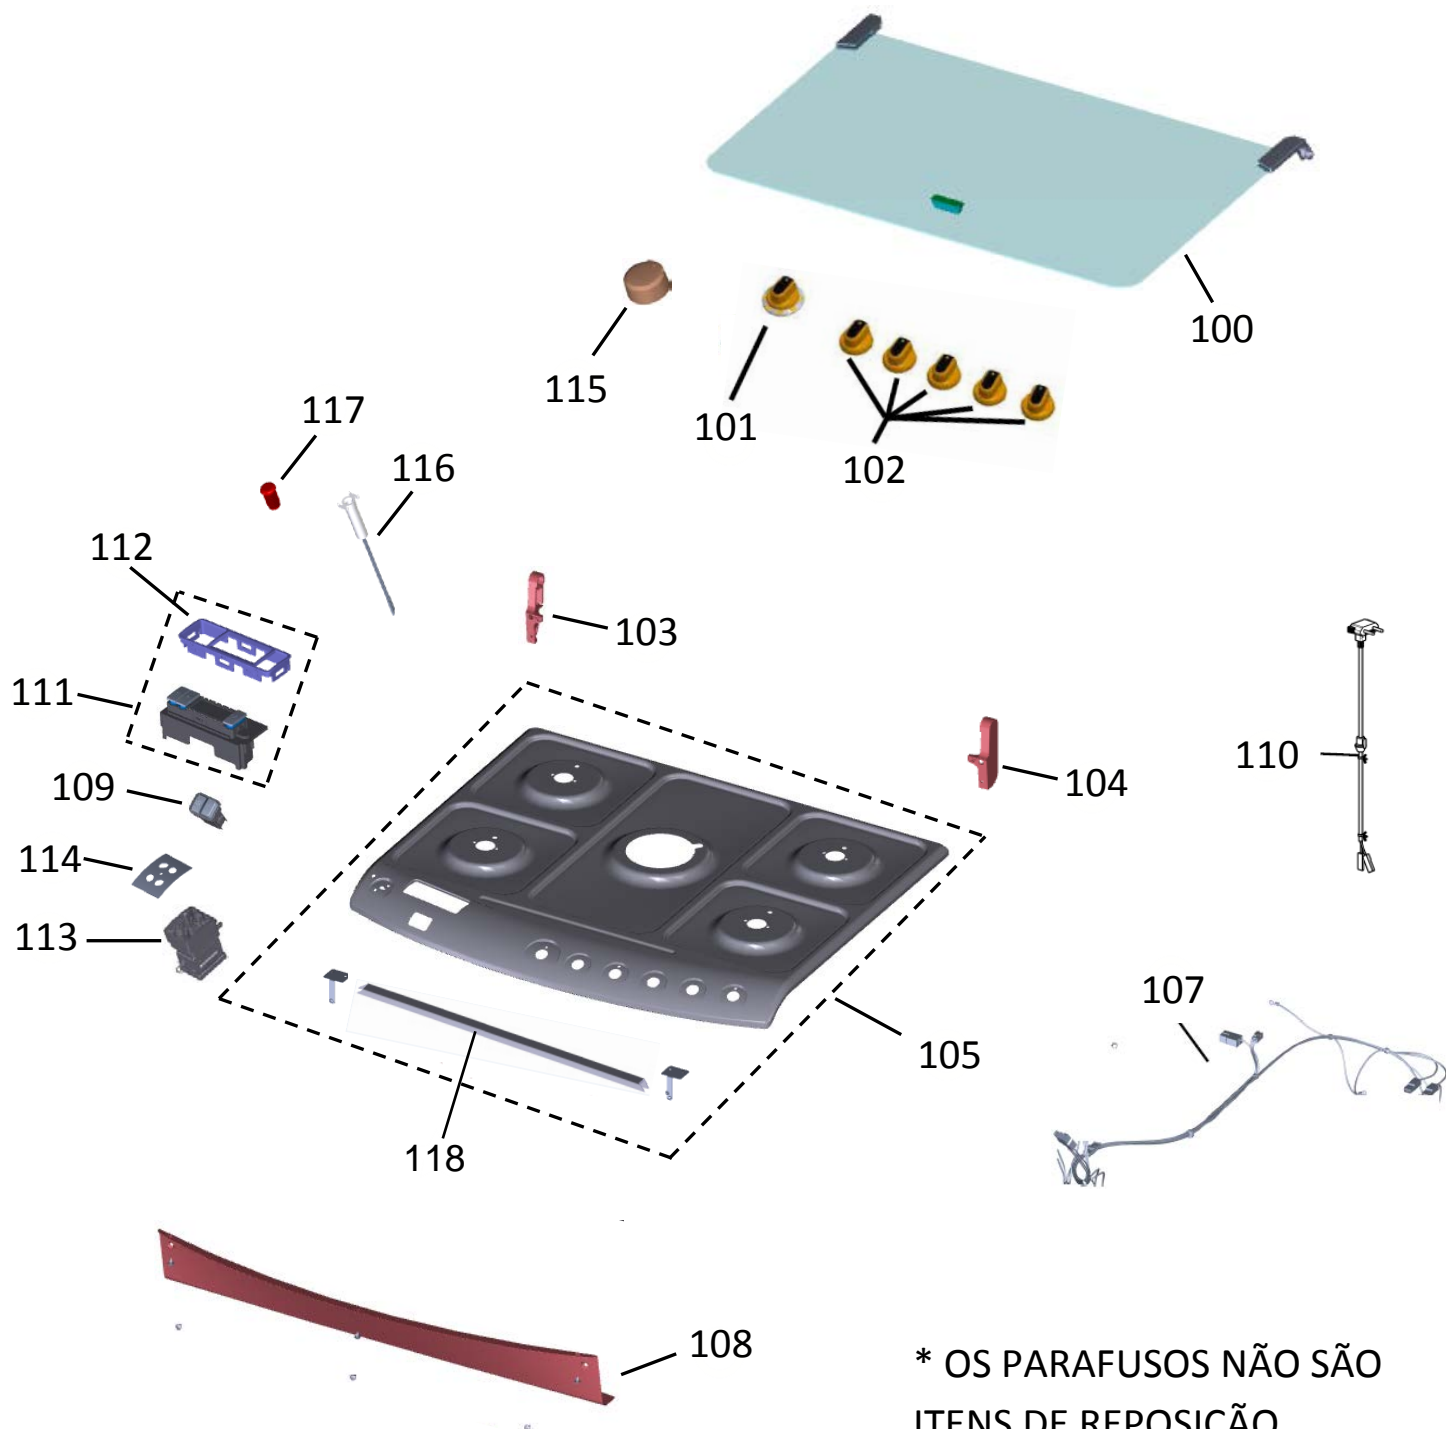

Vista Explodida do Produto

Motivo	@Ub, Ua Ybhc
Modelo do produto	6 : 8) E6 B
Categoria do produt	: c[~c
Marca do produto	6 fUghYa d
Foto peça	Item com foto irá aparecer o símbolo abaixo: 

Em caso de dúvida entre em contato com o CDP Códigos através de uma Solicitação de Serviços no CRM

GRUPO 100 - MESA

* OS PARAFUSOS NÃO SÃO
ITENS DE REPOSIÇÃO

GRUPO 200 – SISTEMA GÁS

* OS PARAFUSOS NÃO SÃO ITENS DE REPOSIÇÃO – EXCETO 209

GRUPO 300 - LATERAIS E PROTEÇÃO

** NÃO SÃO ITENS DE REPOSIÇÃO

GRUPO 400 - PORTA

404 OS PARAFUSOS NÃO SÃO ITENS DE REPOSIÇÃO,

GRUPO 500 - CAVIDADE

* NÃO SÃO PEÇAS DE REPOSIÇÃO