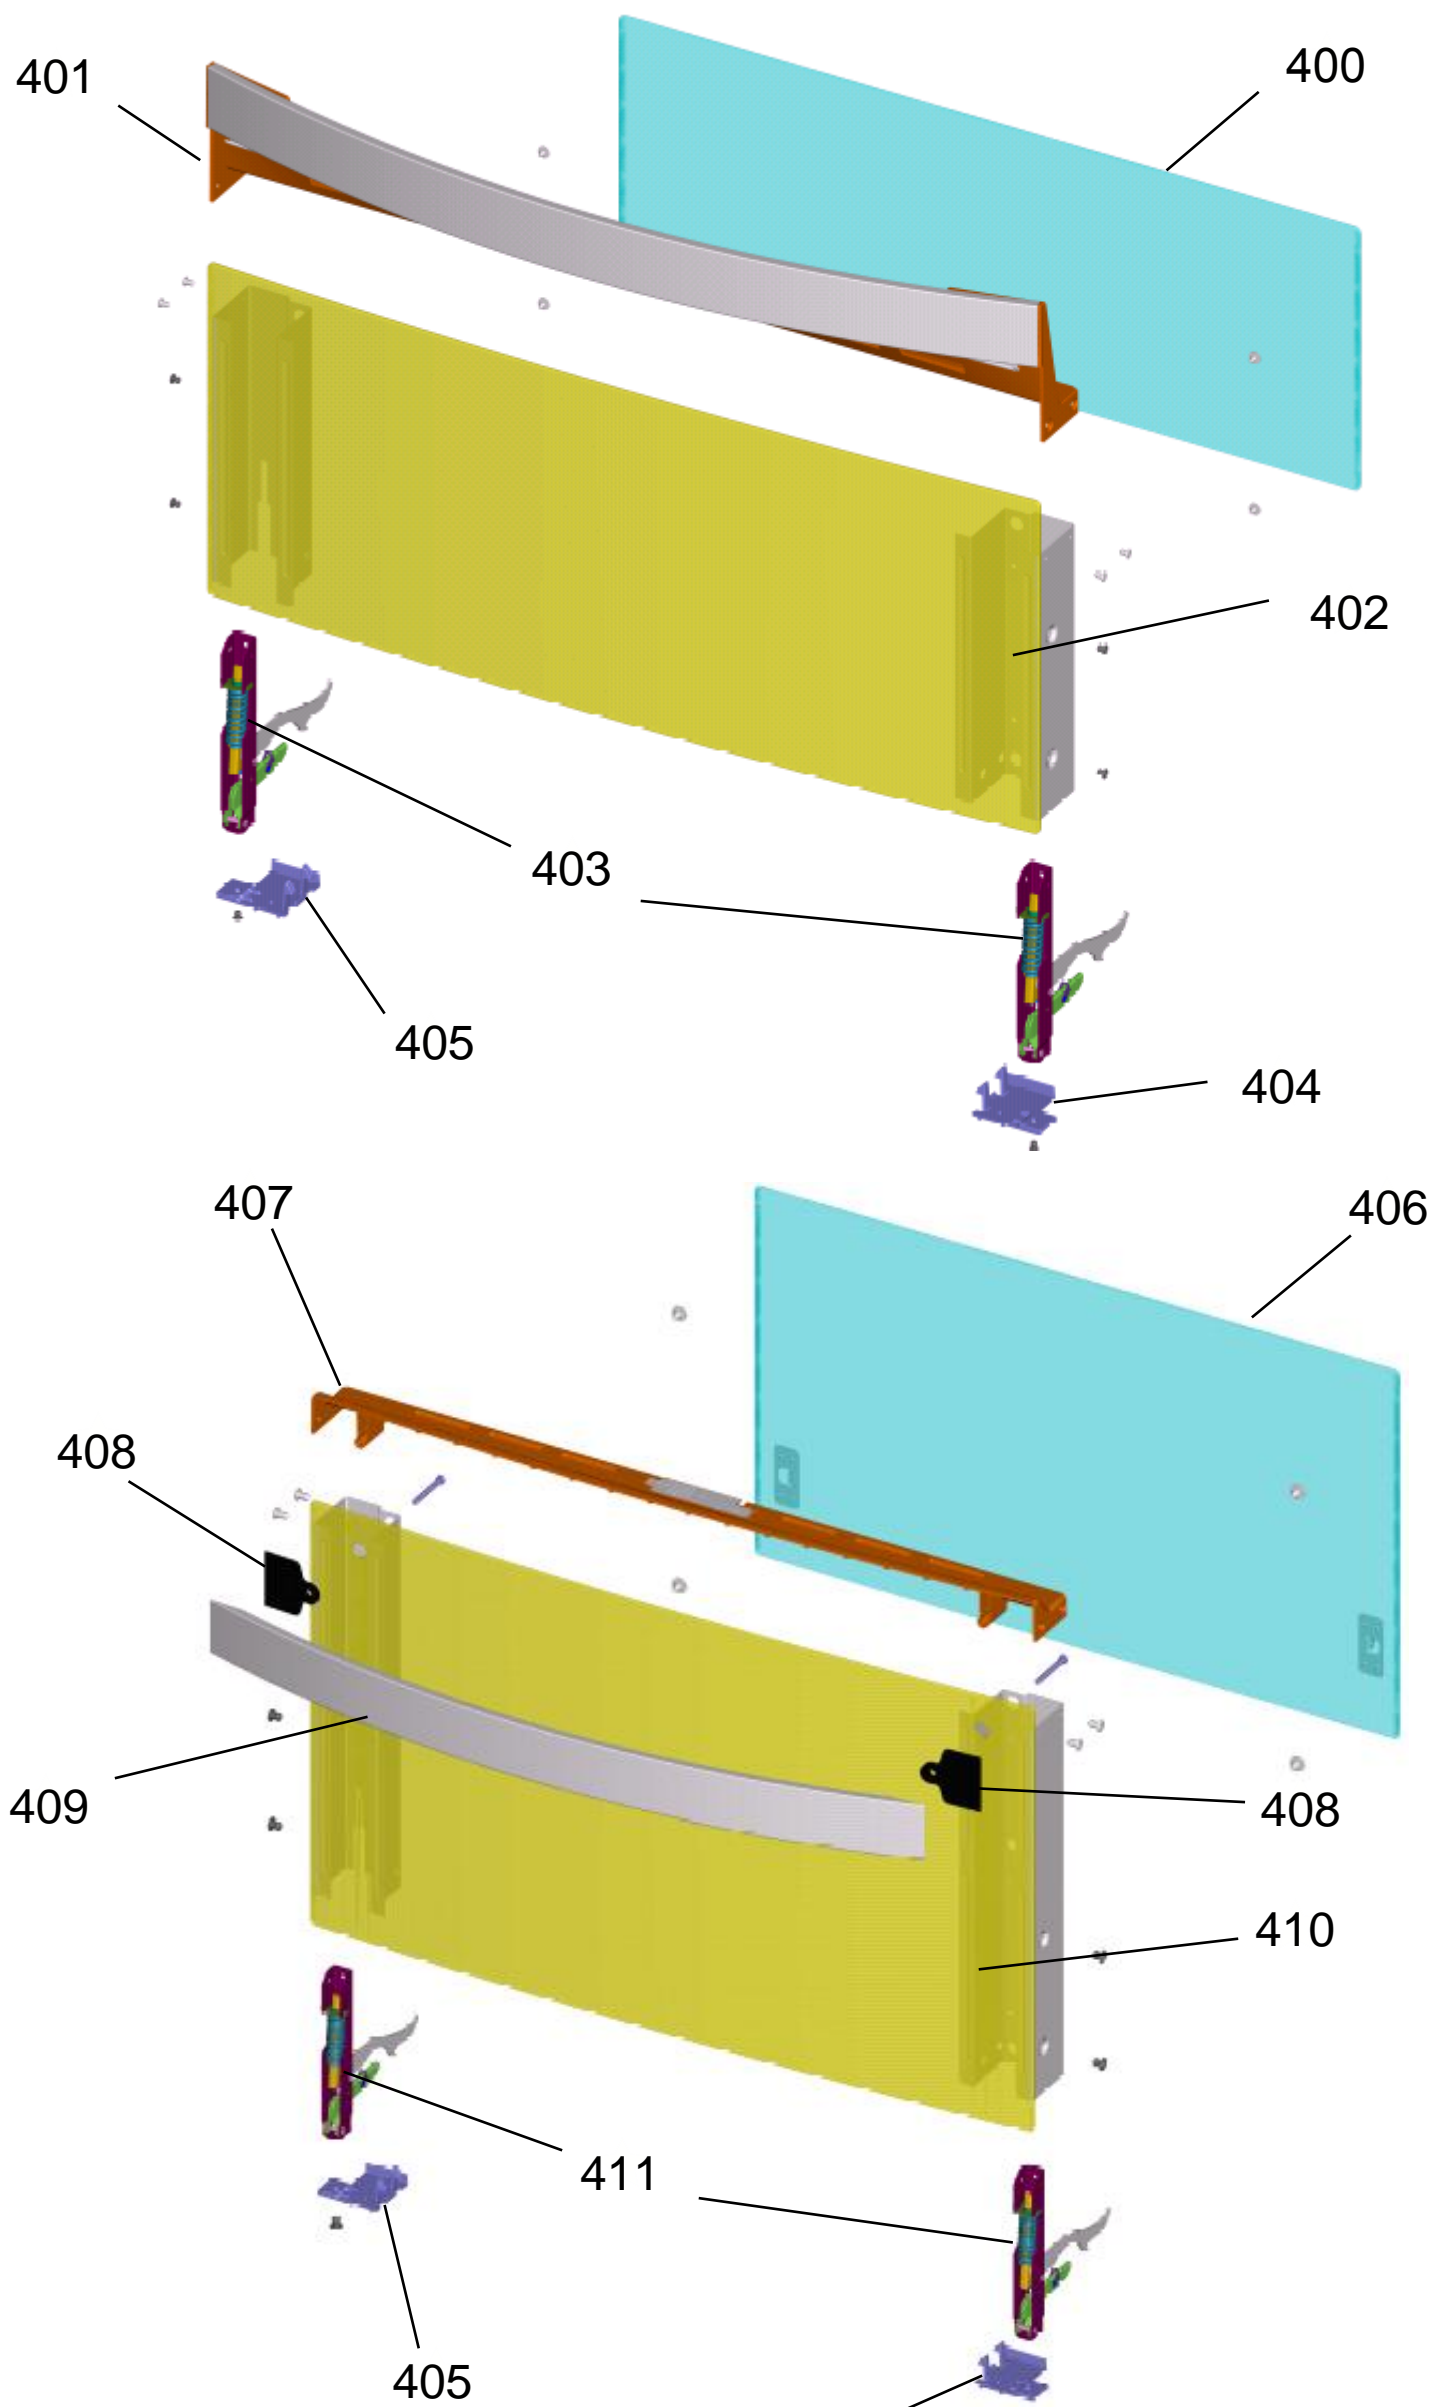

Vista Explodida do Produto

Motivo	@Ub, Ua Ybhc
Modelo do produto	6 : 8) E6 B
Categoria do produt	: c[~c
Marca do produto	6 fUghYa d
Foto peça	Item com foto irá aparecer o símbolo abaixo: 

Em caso de dúvida entre em contato com o CDP Códigos através de uma Solicitação de Serviços no CRM

GRUPO 100 - MESA

* OS PARAFUSOS NÃO SÃO
ITENS DE REPOSIÇÃO

GRUPO 200 – SISTEMA GÁS

* OS PARAFUSOS NÃO SÃO ITENS DE REPOSIÇÃO – EXCETO 209

GRUPO 300 - LATERAIS E PROTEÇÃO

** NÃO SÃO ITENS DE REPOSIÇÃO

GRUPO 400 - PORTA