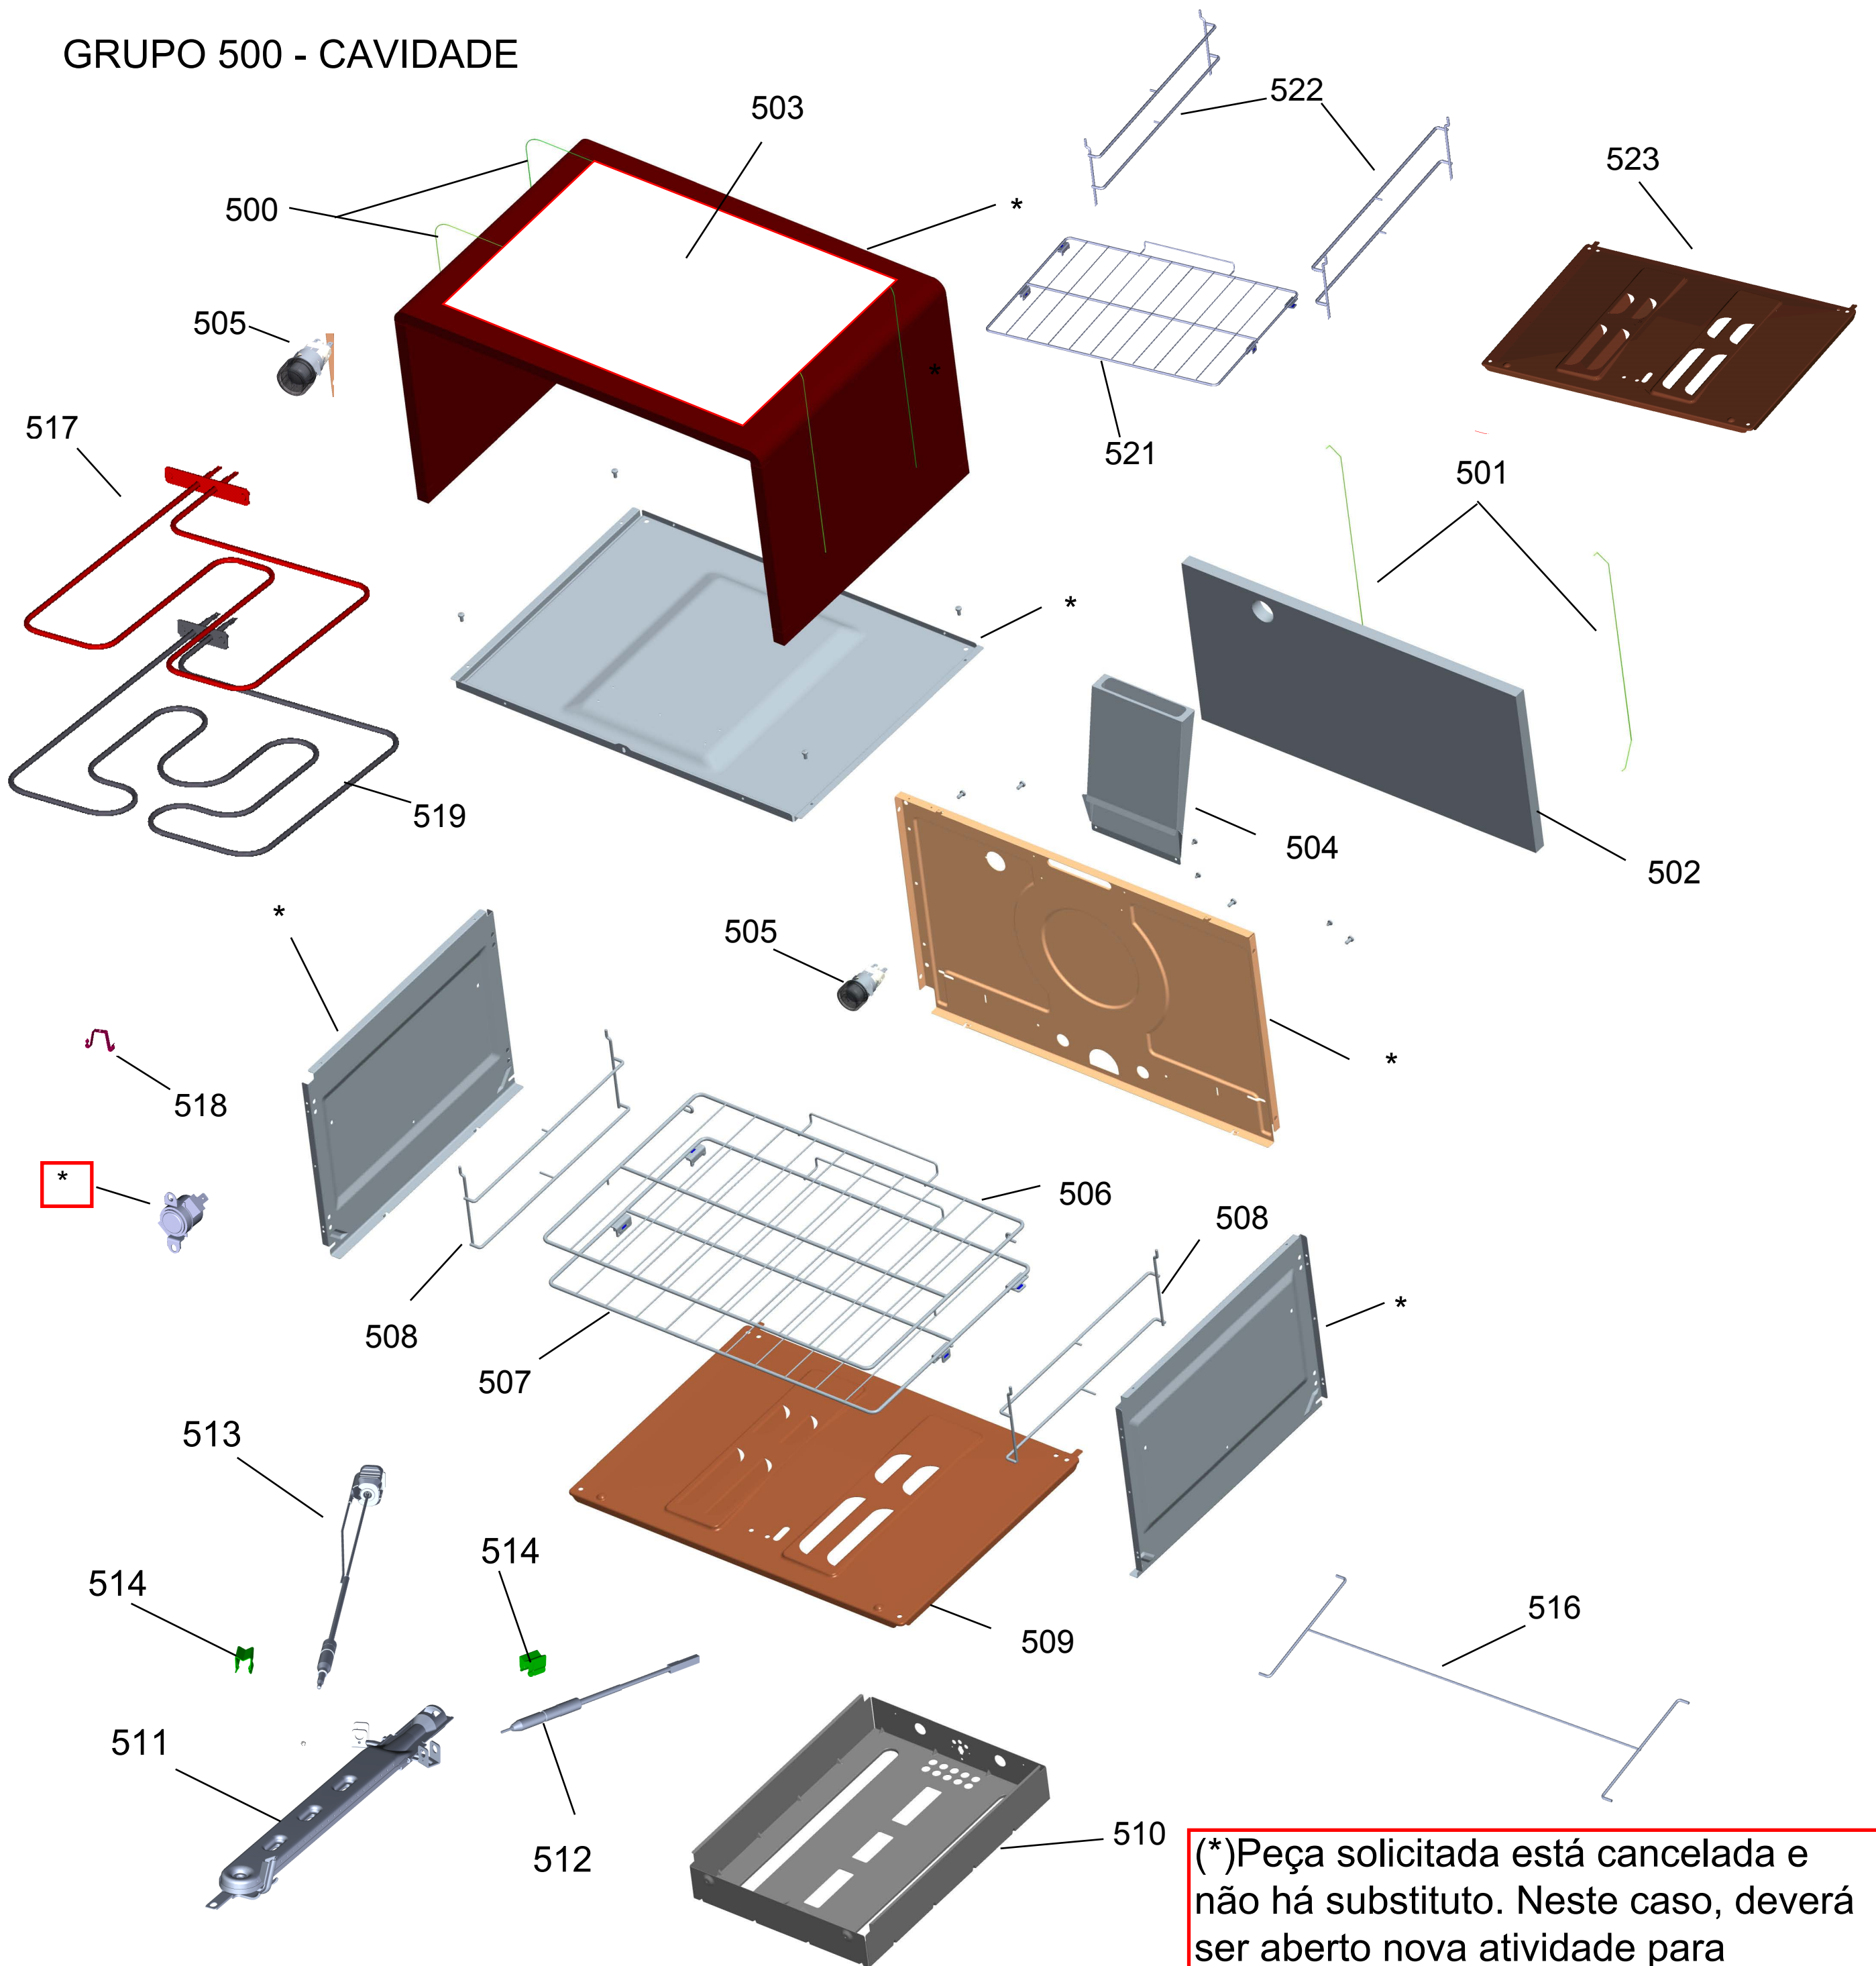

GRUPO 500 - CAVIDADE

(*)Peça solicitada está cancelada e não há substituto. Neste caso, deverá ser aberto nova atividade para avaliação de troca no canal GCC.