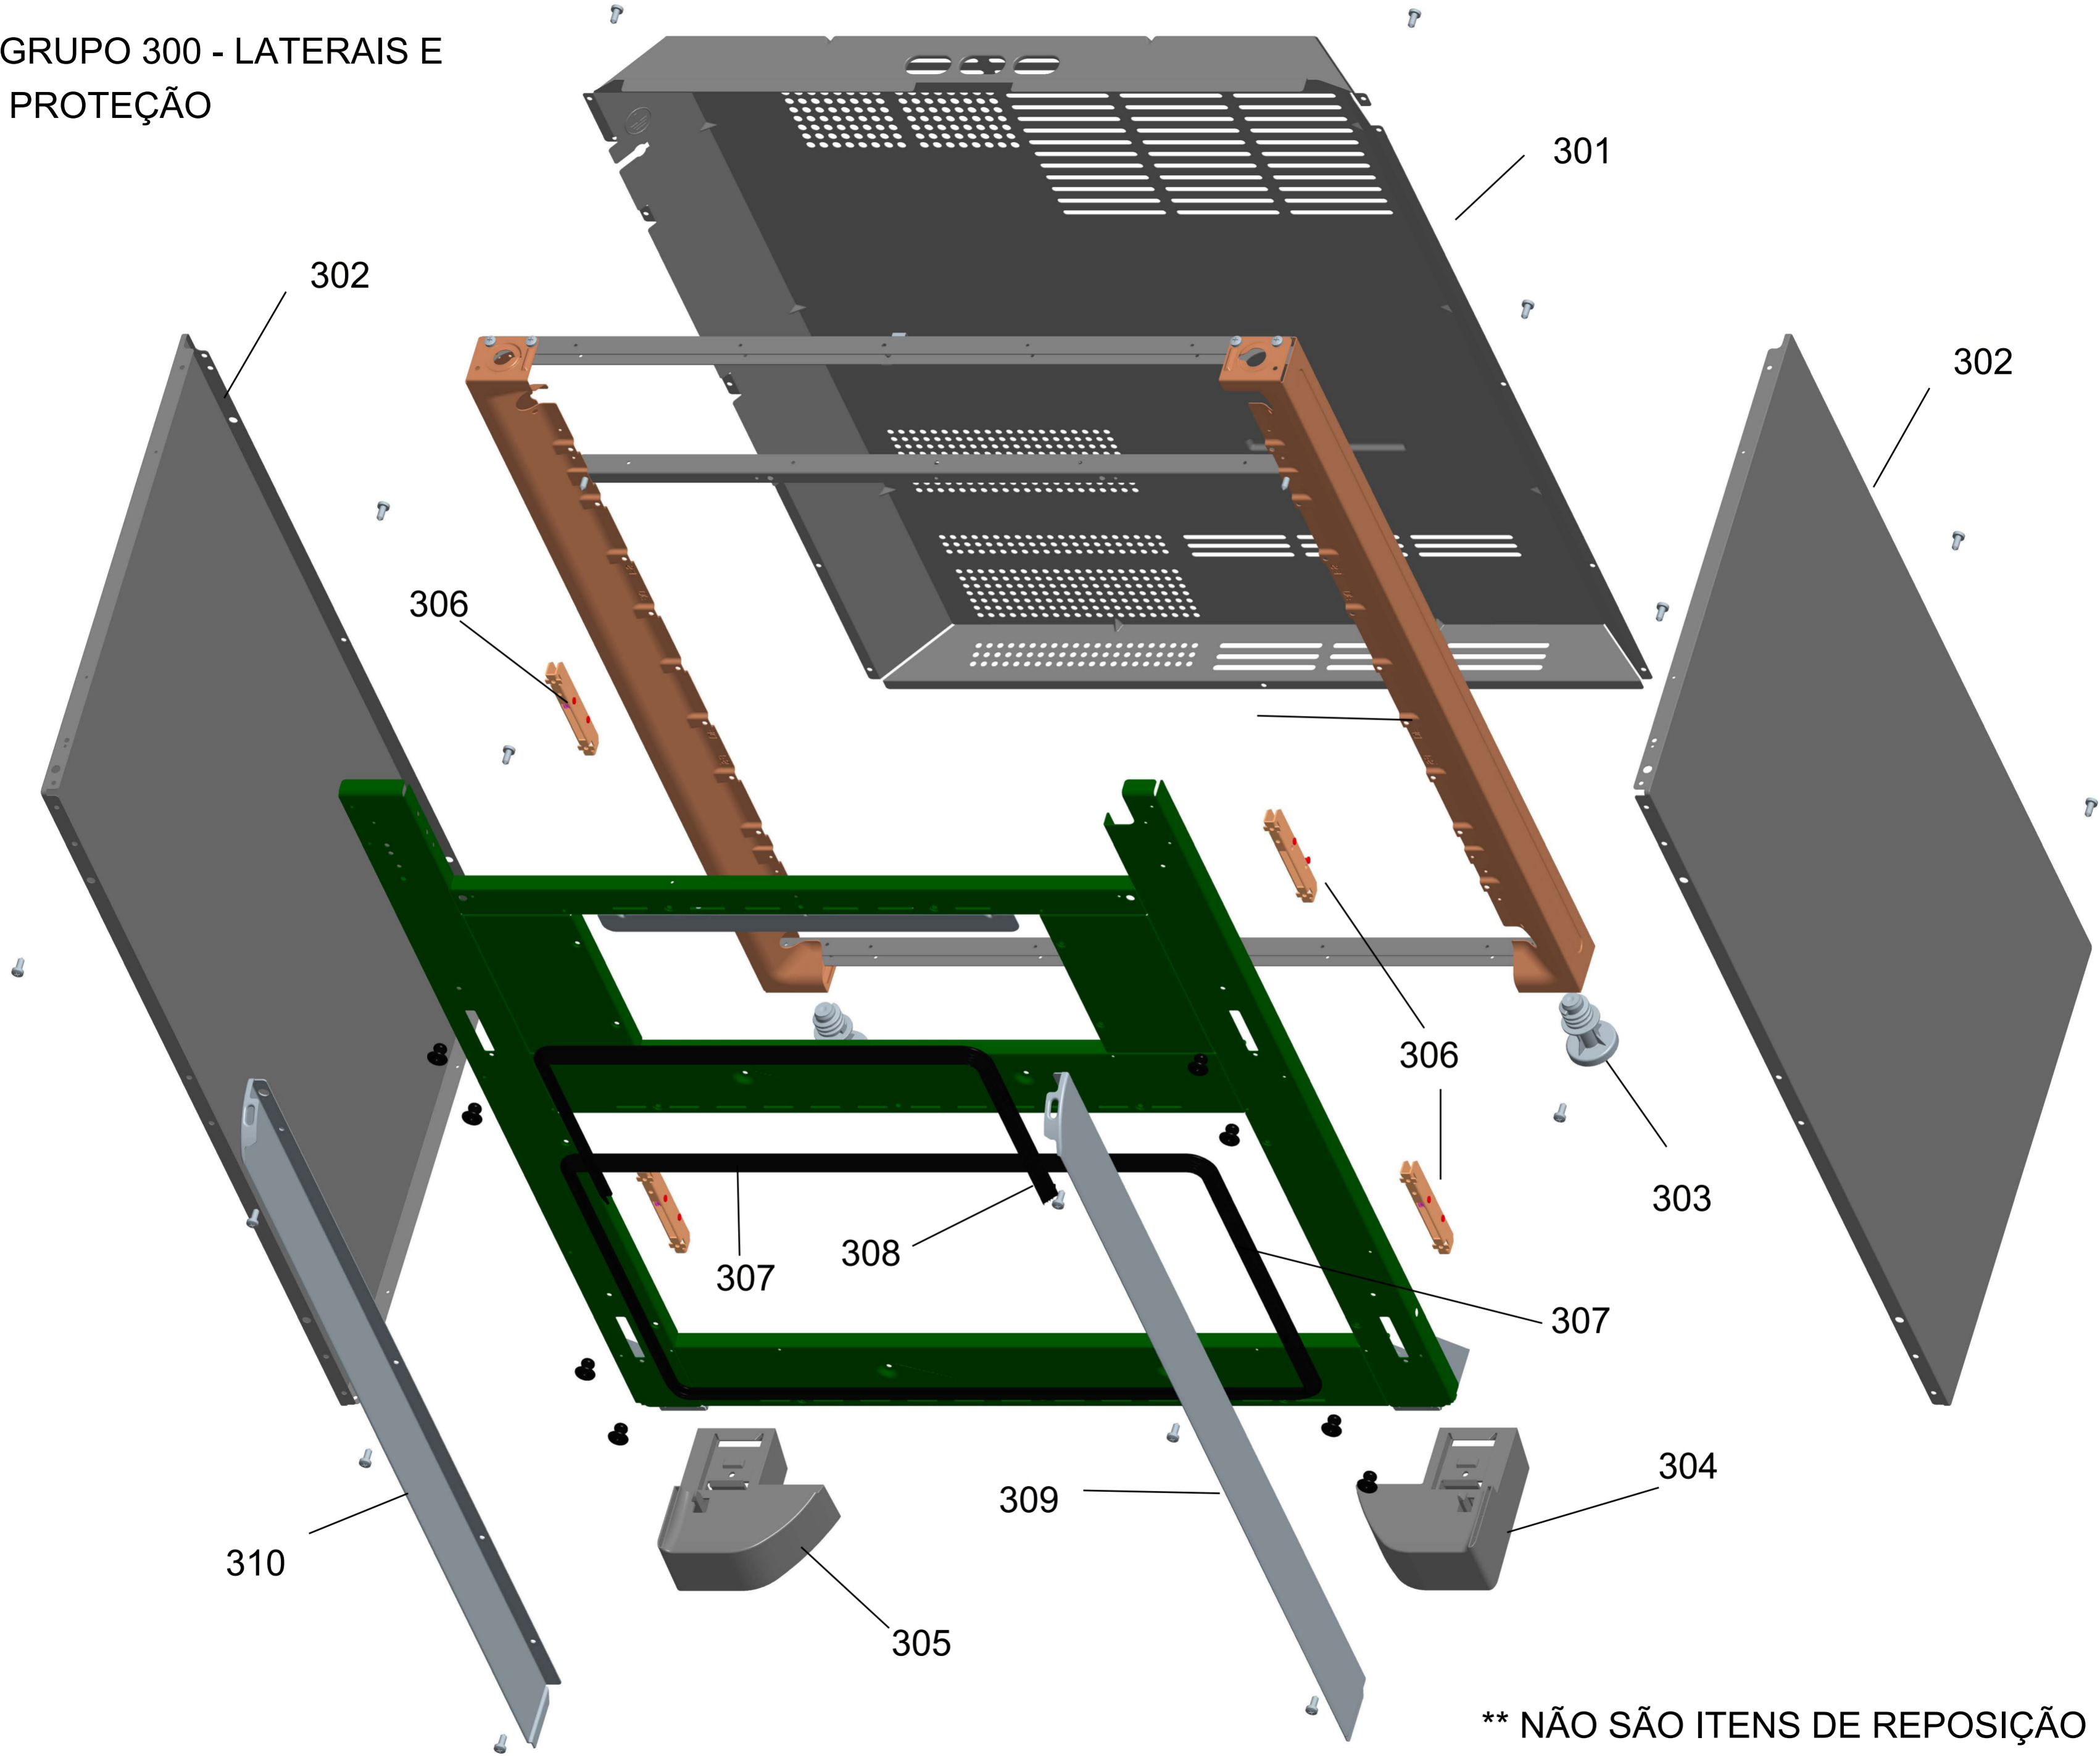

BRASTEMP

CATÁLOGO DE PEÇAS

FOGÃO DUPLO FORNO 5 BOCAS ATIVE - TIMER

BFD5QBR

Revisão	Motivo	Páginas Alteradas	Elaborado Por	Revisado Por	Data
00	Fogão de piso 6 bocas - Clean	-	Clayton Brites	-	Dez / 17
01	Revisão Geral	-	Clayton Brites	-	Dez / 17

GRUPO 100 - MESA

GRUPO 200 - SISTEMA GÁS

OS PARAFUSOS NÃO SÃO ITENS DE REPOSIÇÃO, EXCETO REF. 212

GRUPO 300 - LATERAIS E PROTEÇÃO

** NÃO SÃO ITENS DE REPOSIÇÃO

GRUPO 400 - PORTA

404 OS PARAFUSOS NÃO SÃO ITENS DE REPOSIÇÃO,