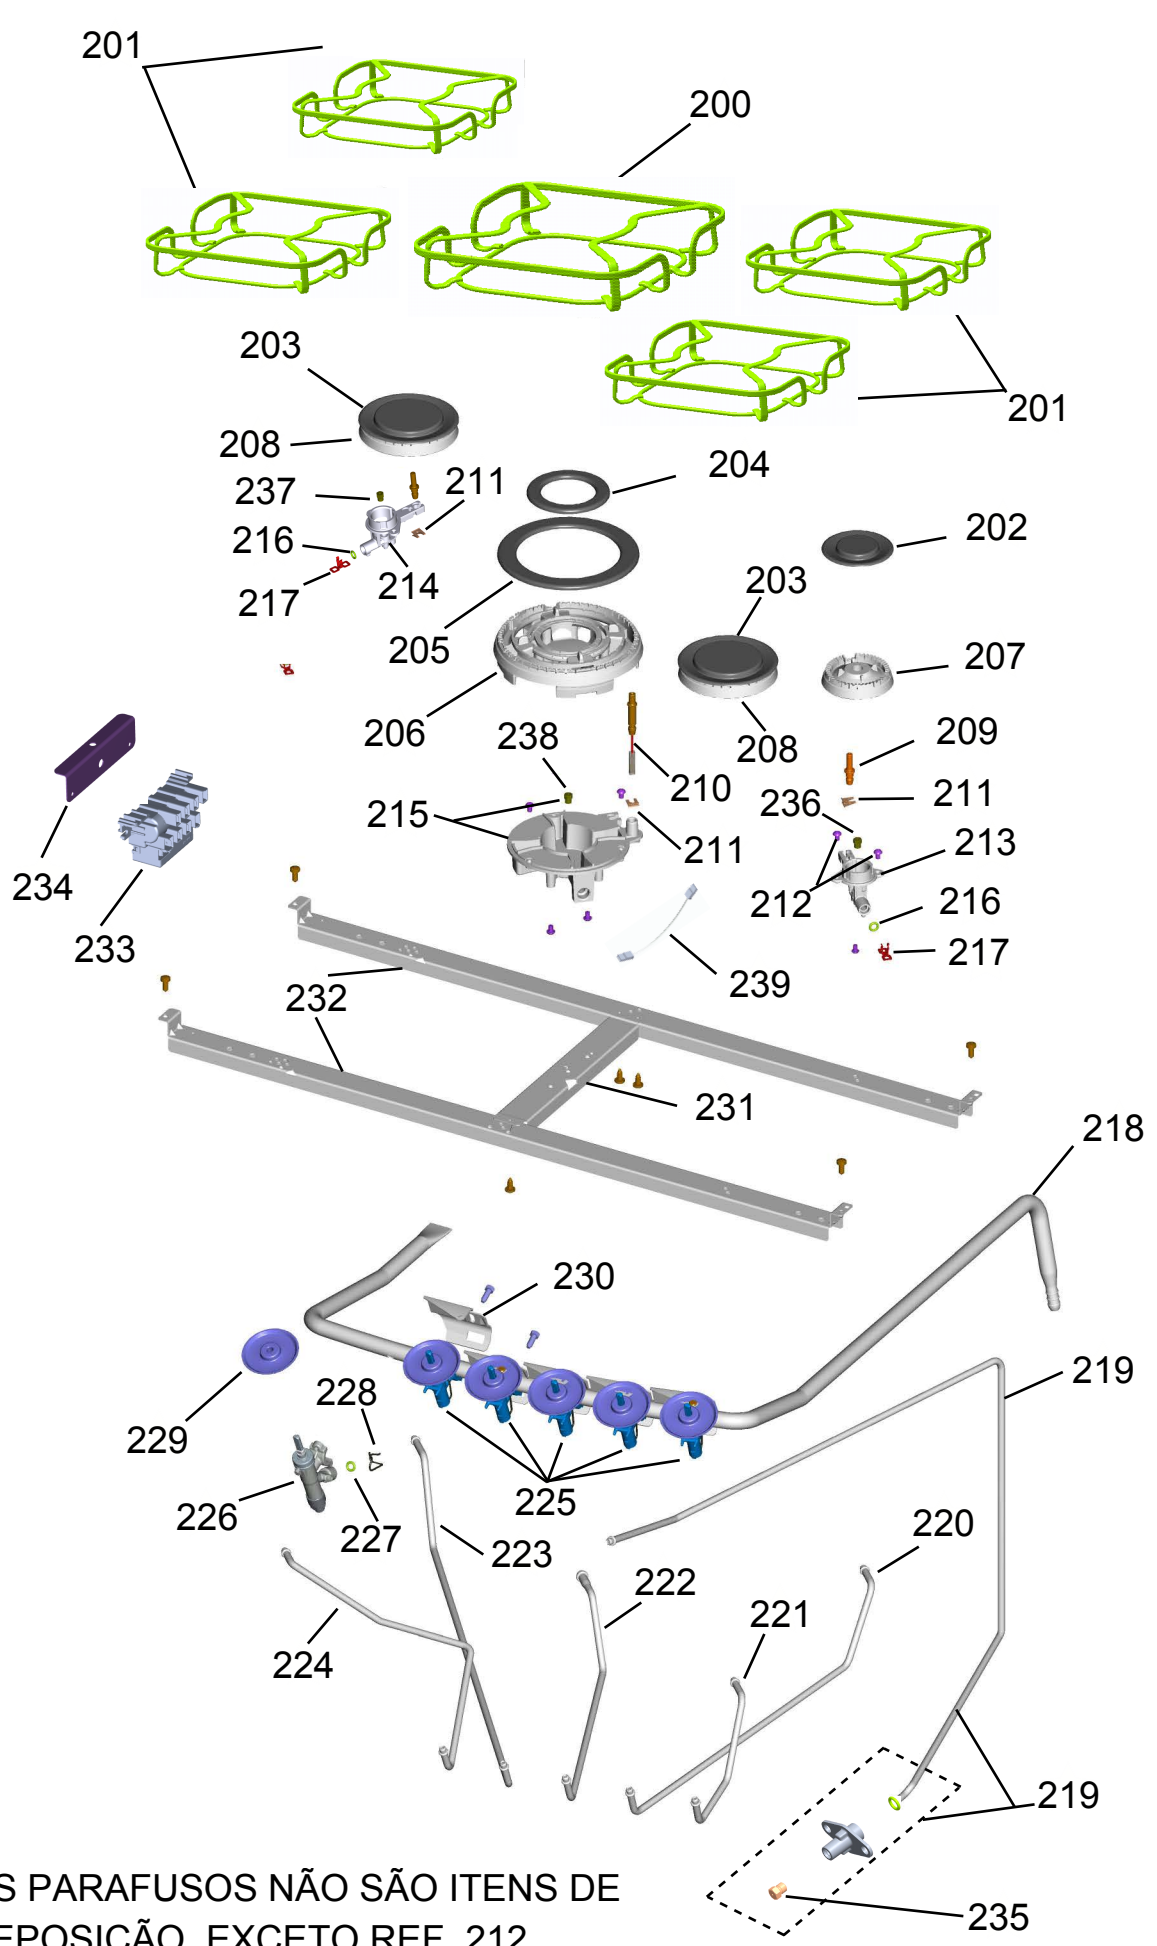

BRASTEMP

CATÁLOGO DE PEÇAS

FOGÃO DUPLO FORNO 5 BOCAS ATIVE - TIMER

BFD5QBR

Revisão	Motivo	Páginas Alteradas	Elaborado Por	Revisado Por	Data
00	Fogão de piso 6 bocas - Clean	-	Clayton Brites	-	Dez / 17
01	Revisão Geral	-	Clayton Brites	-	Dez / 17

GRUPO 100 - MESA

GRUPO 200 - SISTEMA GÁS

OS PARAFUSOS NÃO SÃO ITENS DE REPOSIÇÃO, EXCETO REF. 212

GRUPO 300 - LATERAIS E PROTEÇÃO

** NÃO SÃO ITENS DE REPOSIÇÃO

GRUPO 400 - PORTA

404 OS PARAFUSOS NÃO SÃO ITENS DE REPOSIÇÃO,

GRUPO 500 - CAVIDADE

(*)Peça solicitada está cancelada e não há substituto. Neste caso, deverá ser aberto nova atividade para avaliação de troca no canal GCC.