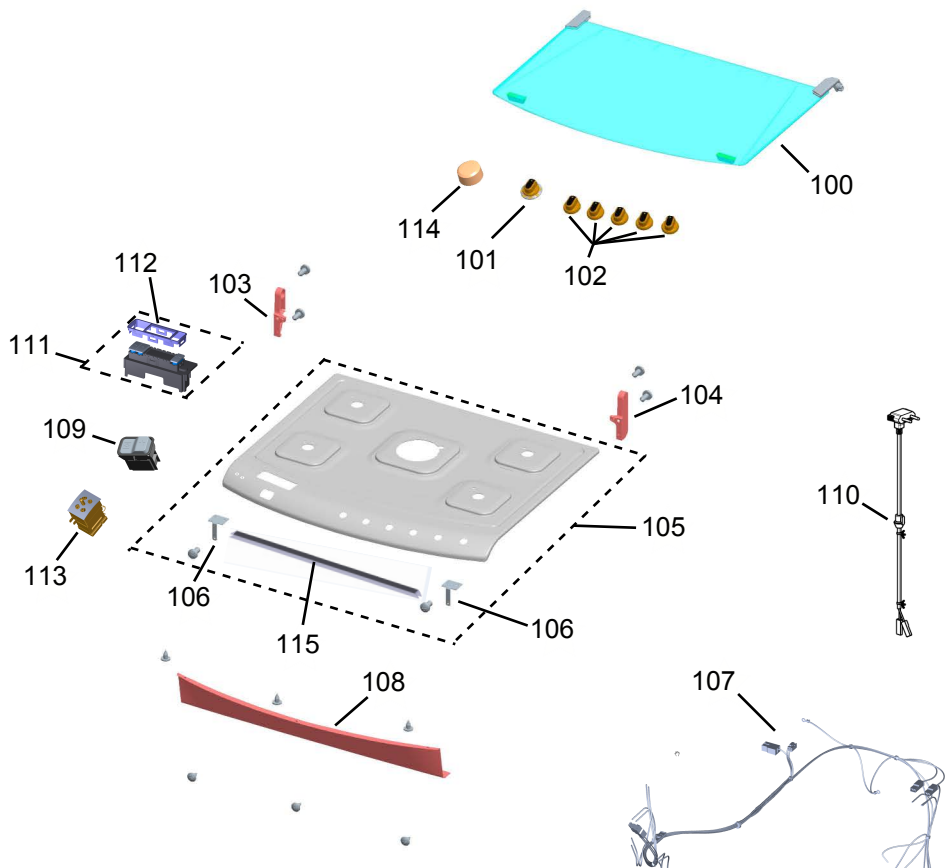

BRASTEMP

CATÁLOGO DE PEÇAS

FOGÃO DUPLO FORNO 5 BOCAS ATIVE - TIMER

BFD5QBR

Revisão	Motivo	Páginas Alteradas	Elaborado Por	Revisado Por	Data
00	Fogão de piso 6 bocas - Clean	-	Clayton Brites	-	Dez / 17
01	Revisão Geral	-	Clayton Brites	-	Dez / 17

GRUPO 100 - MESA

GRUPO 200 - SISTEMA GÁS

OS PARAFUSOS NÃO SÃO ITENS DE REPOSIÇÃO, EXCETO REF. 212

GRUPO 300 - LATERAIS E PROTEÇÃO

** NÃO SÃO ITENS DE REPOSIÇÃO

GRUPO 400 - PORTA

404 OS PARAFUSOS NÃO SÃO ITENS DE REPOSIÇÃO,

GRUPO 500 - CAVIDADE

(*)Peça solicitada está cancelada e não há substituto. Neste caso, deverá ser aberto nova atividade para avaliação de troca no canal GCC.