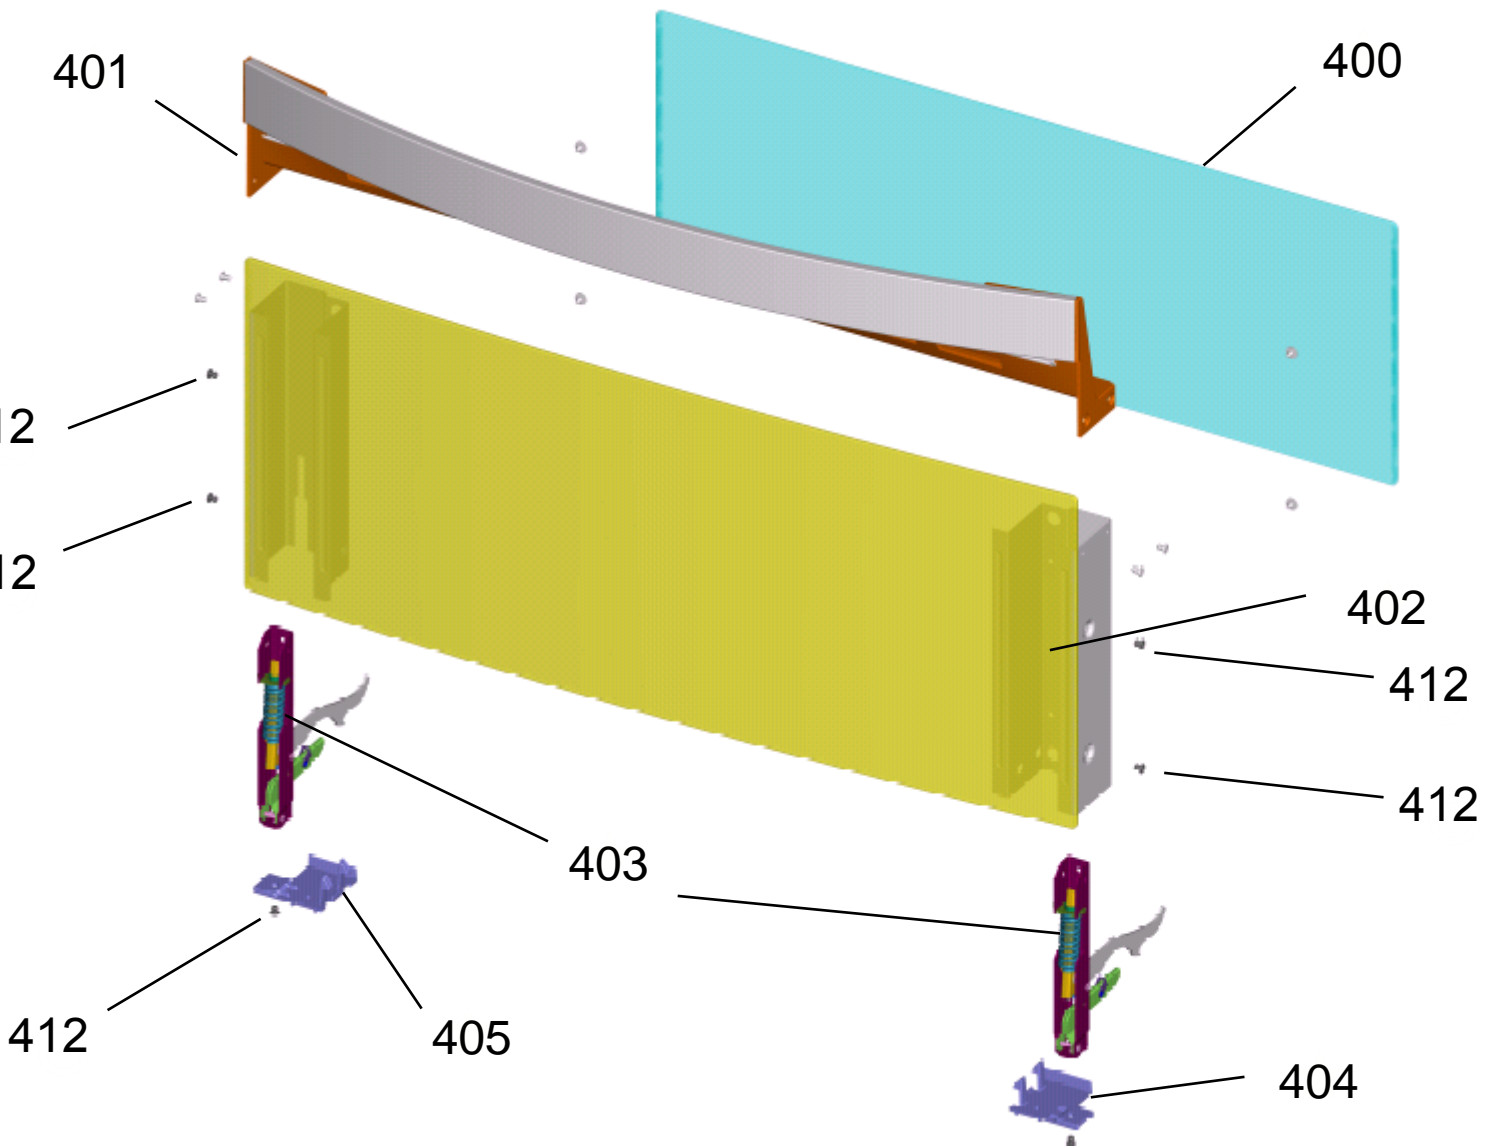

GRUPO 400 - PORTA

404 OS PARAFUSOS NÃO SÃO ITENS DE REPOSIÇÃO,