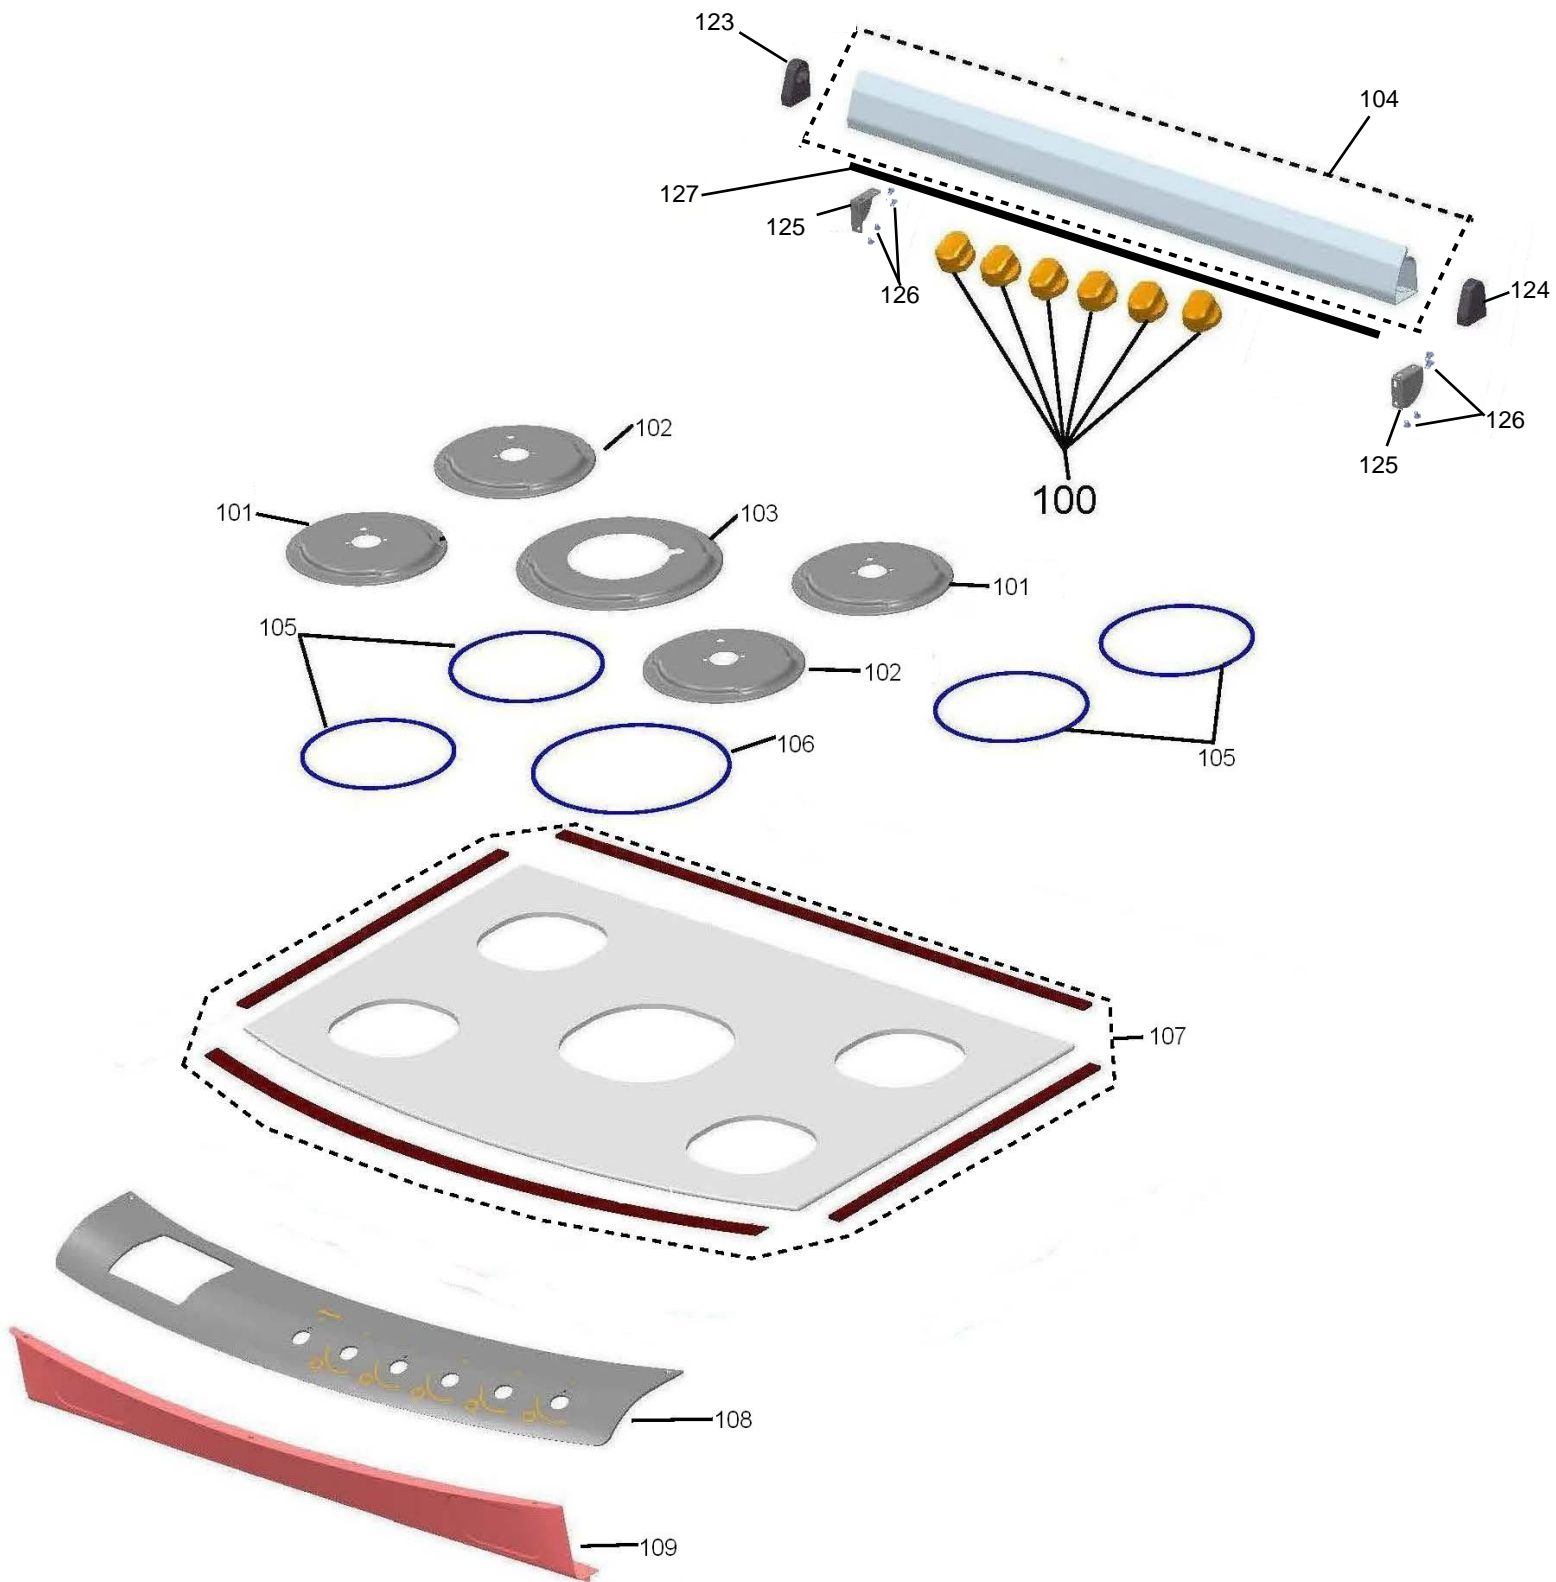

GRUPO 100 - MESA DE TRABALHO

* OS DEMAIS PARAFUSOS NÃO SÃO ITENS DE REPOSIÇÃO.