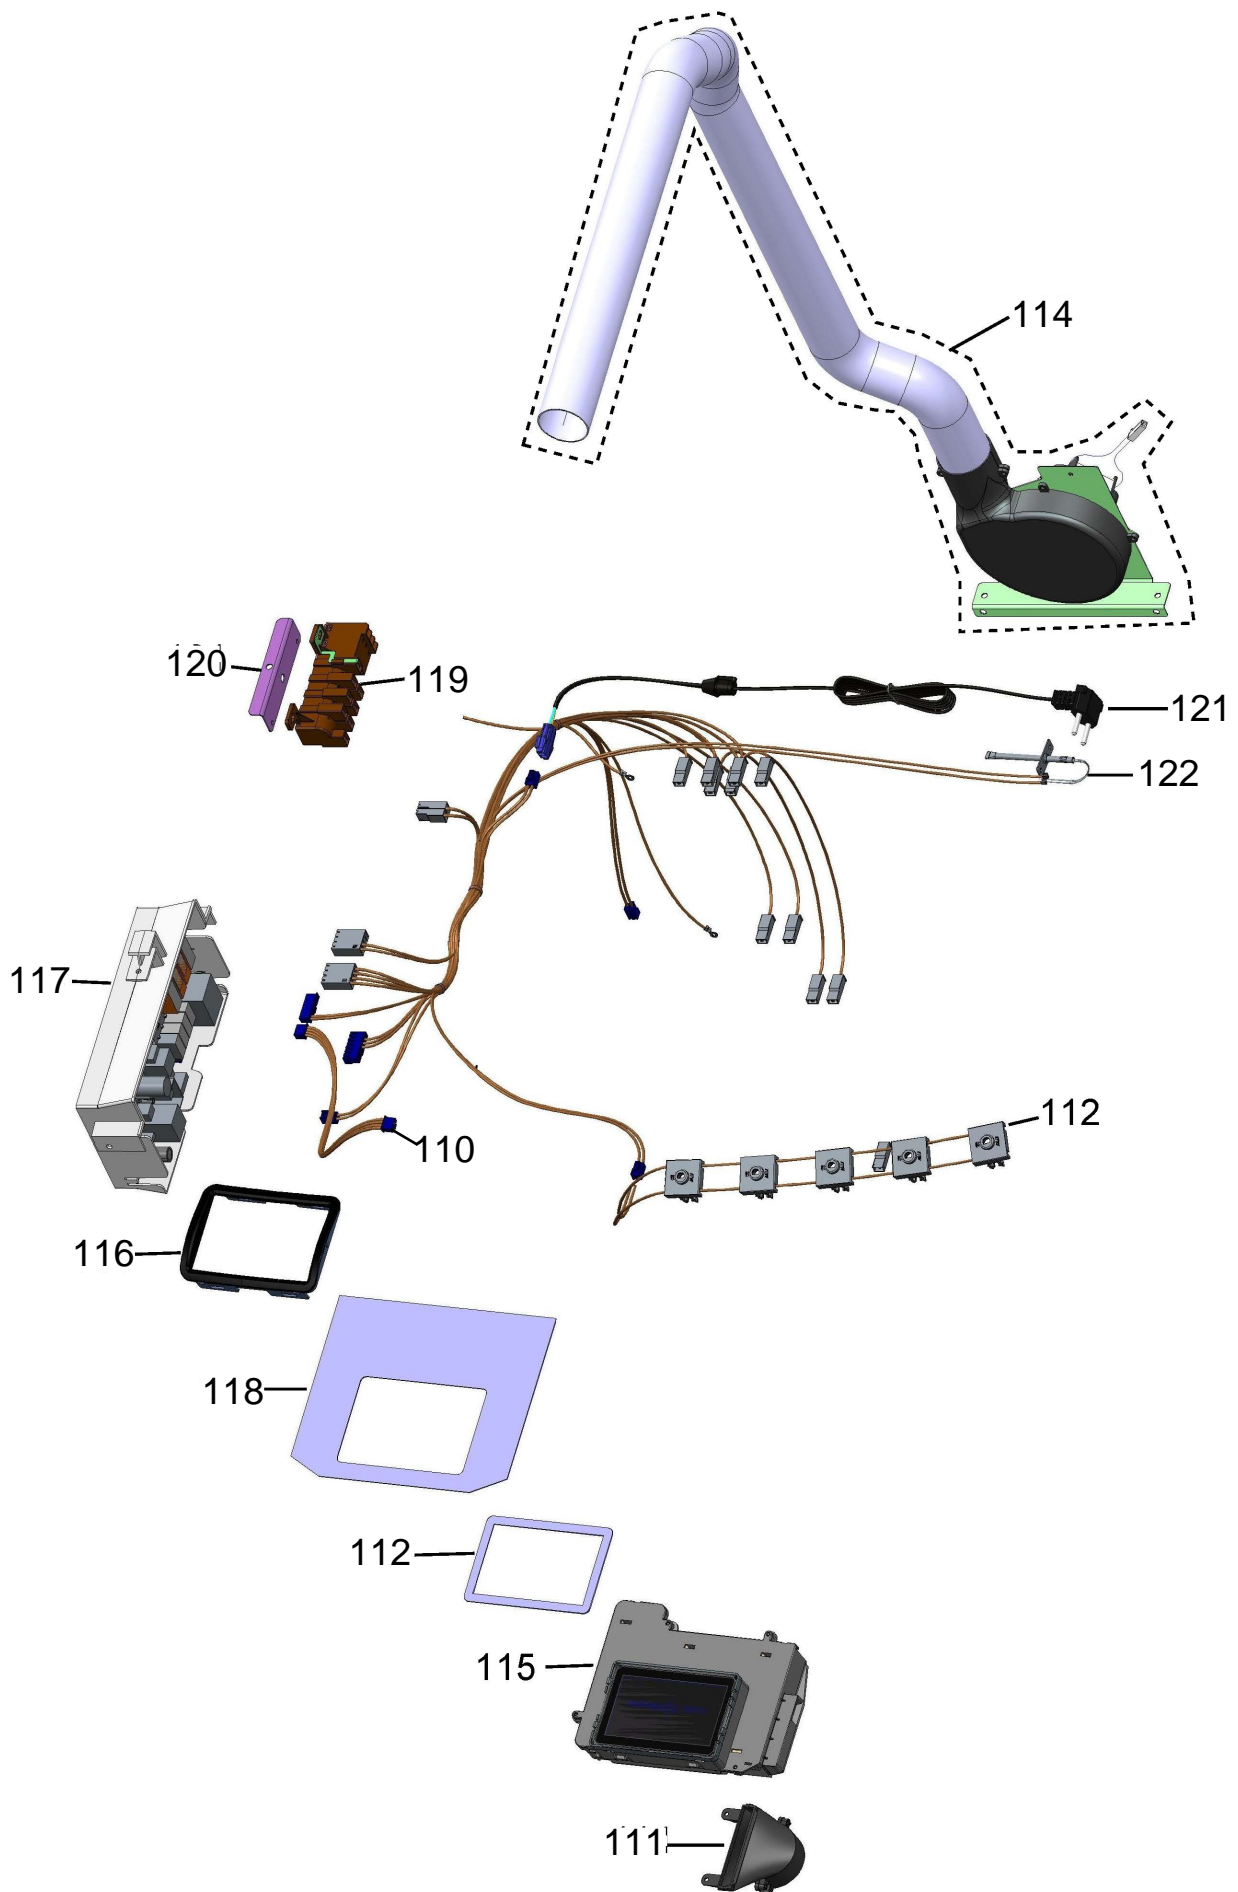

GRUPO 100 (CONTINUAÇÃO) - REDE ELÉTRICA