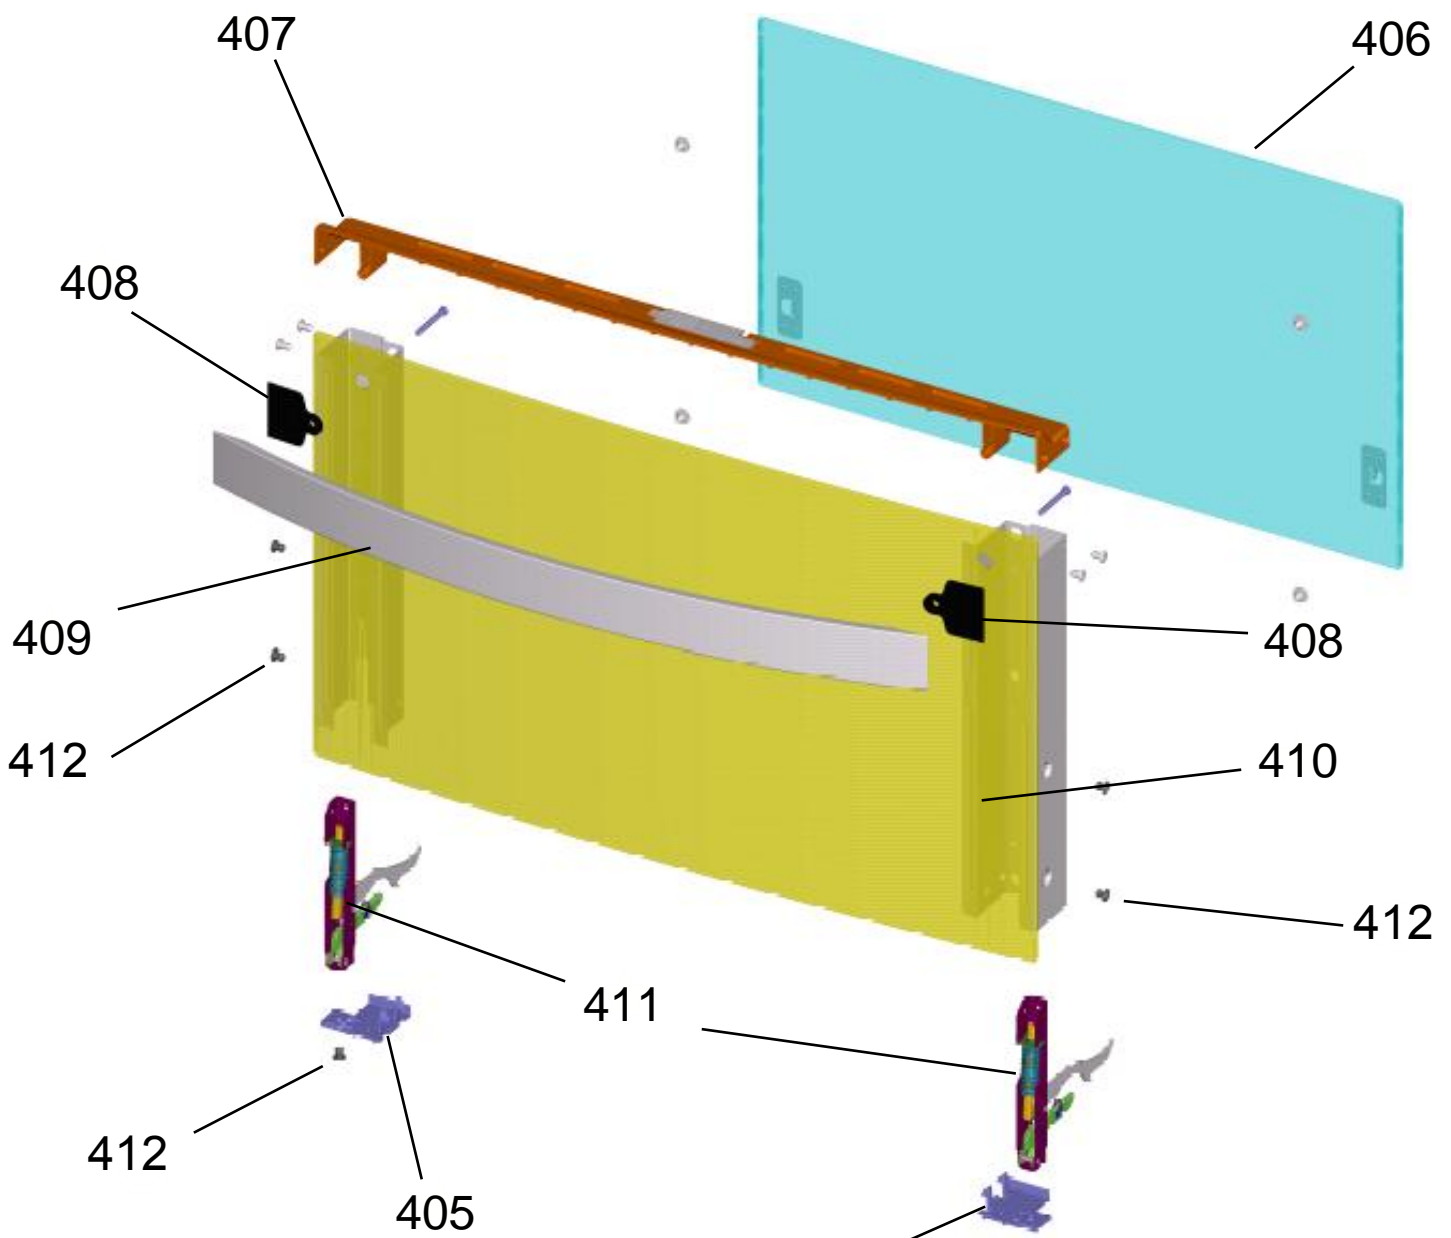

GRUPO 400 - PORTA

404 OS PARAFUSOS NÃO SÃO ITENS DE REPOSIÇÃO,