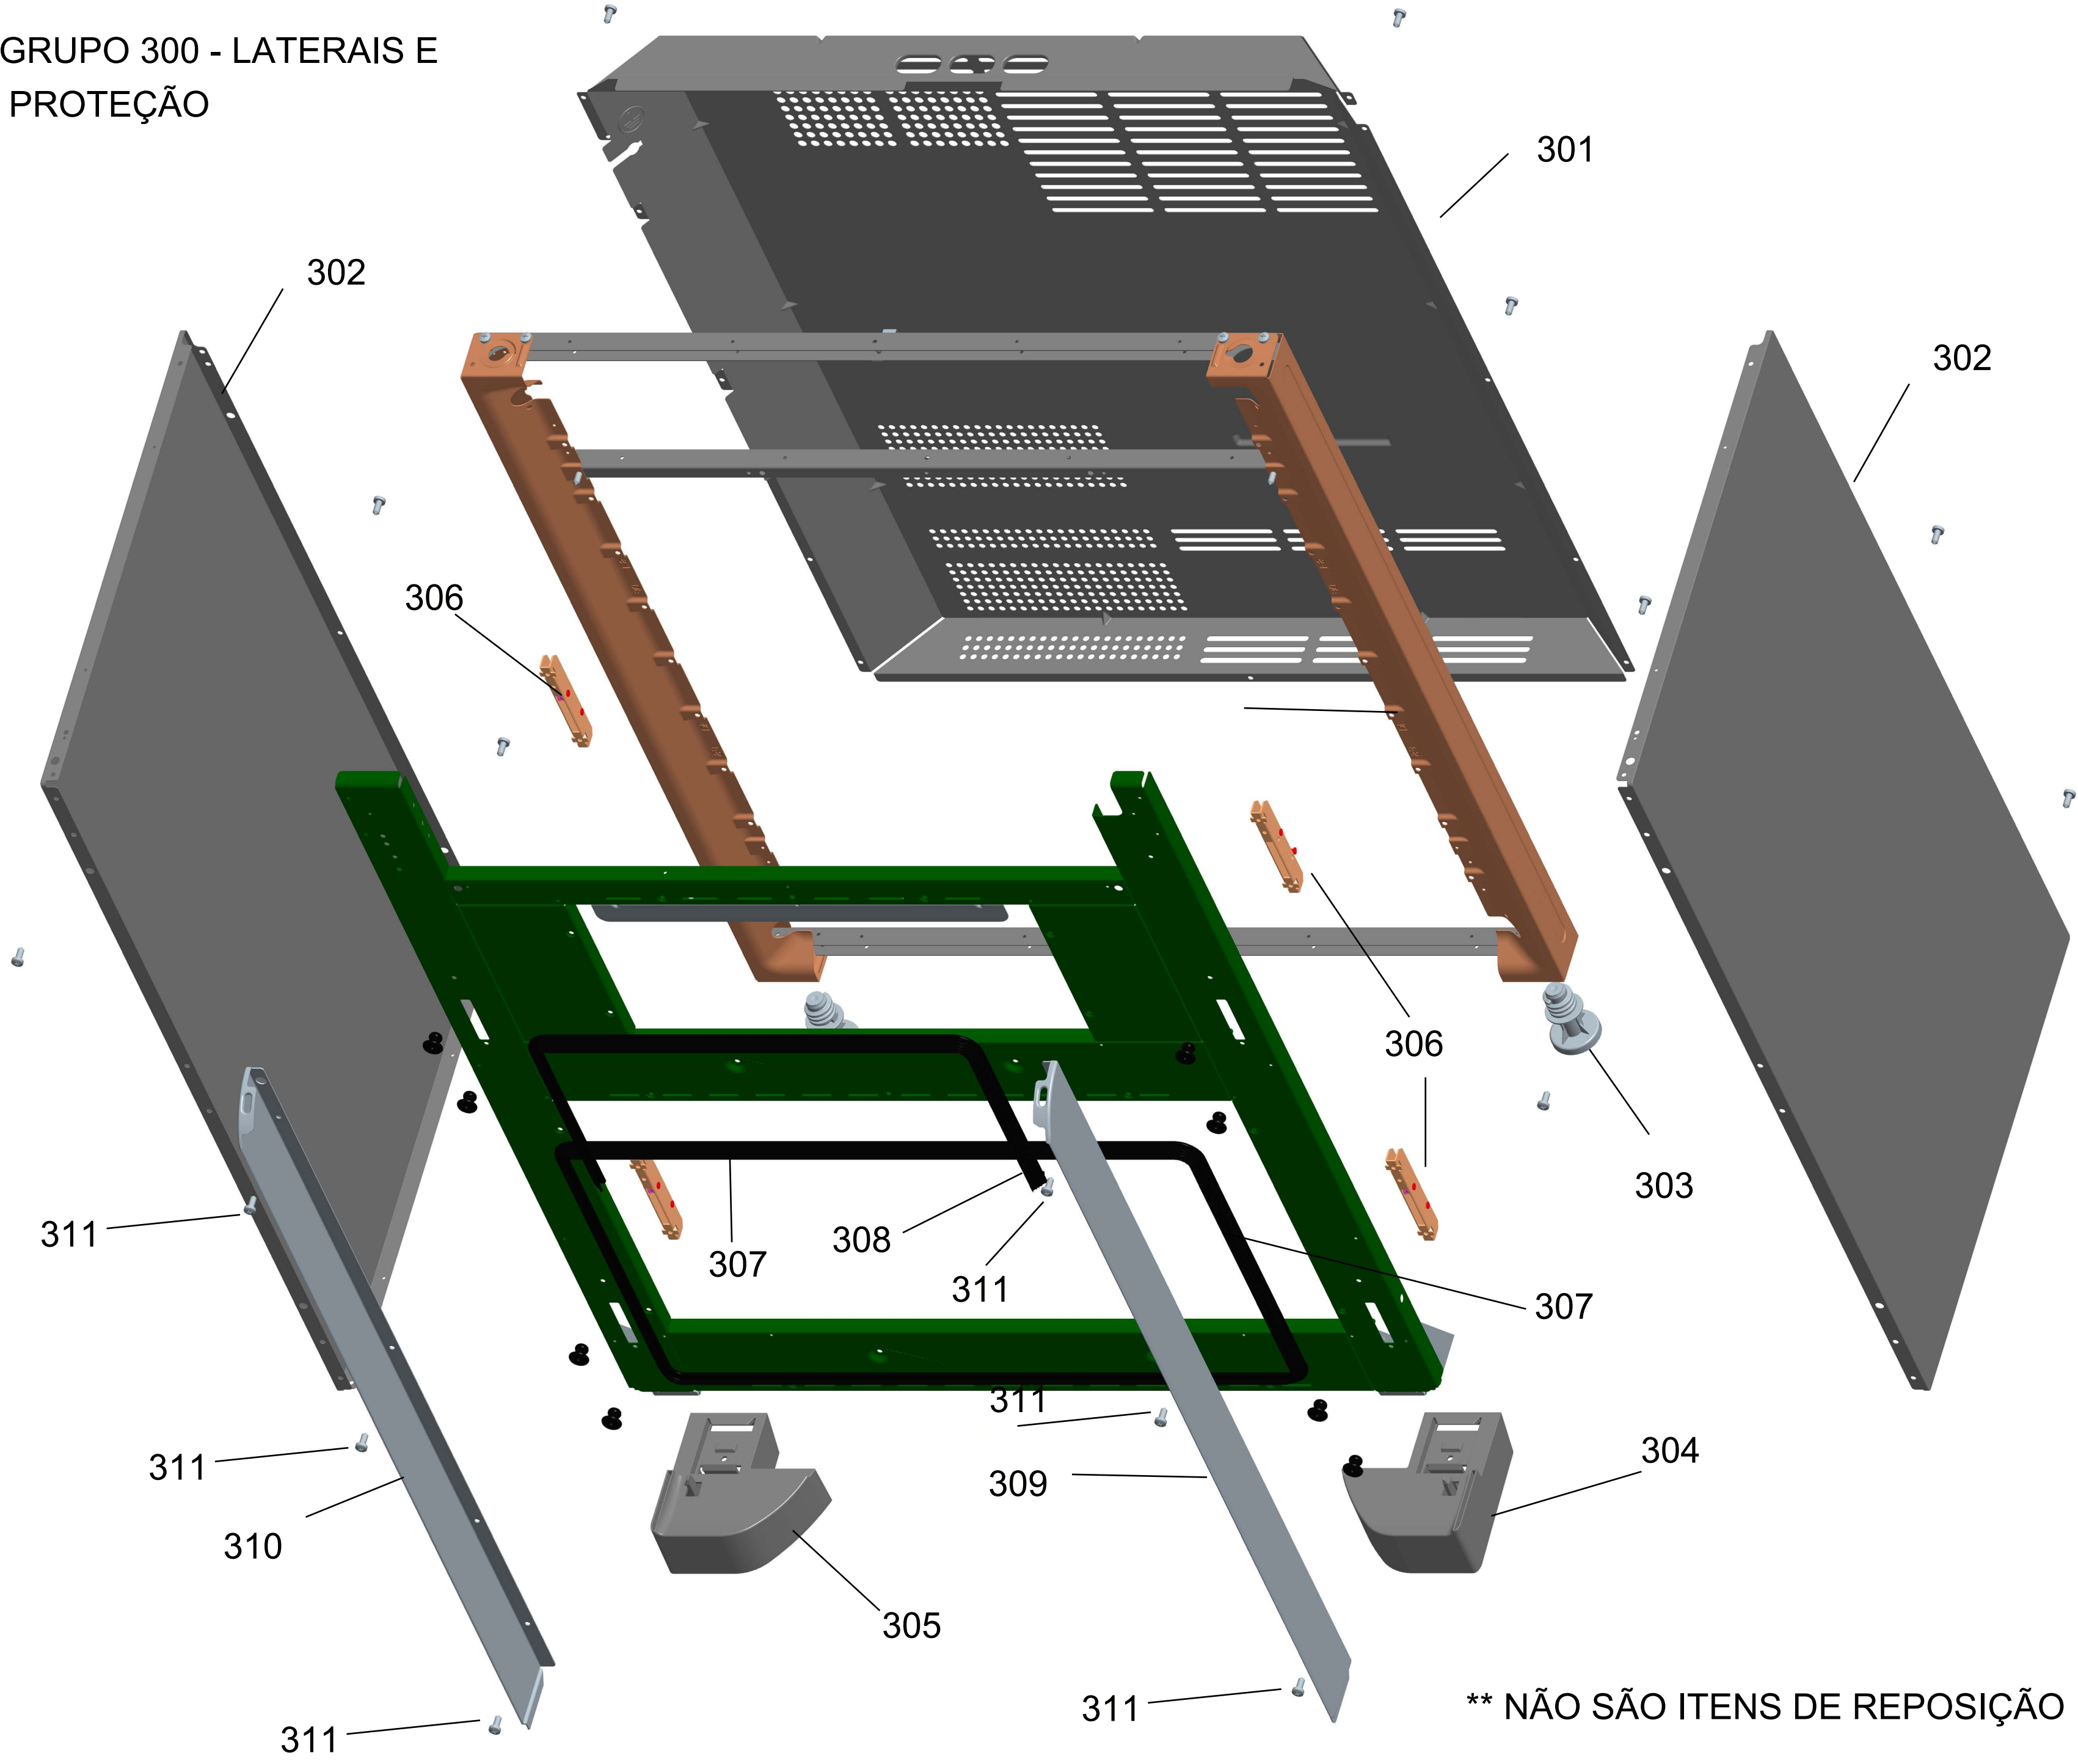

GRUPO 300 - LATERAIS E PROTEÇÃO

** NÃO SÃO ITENS DE REPOSIÇÃO