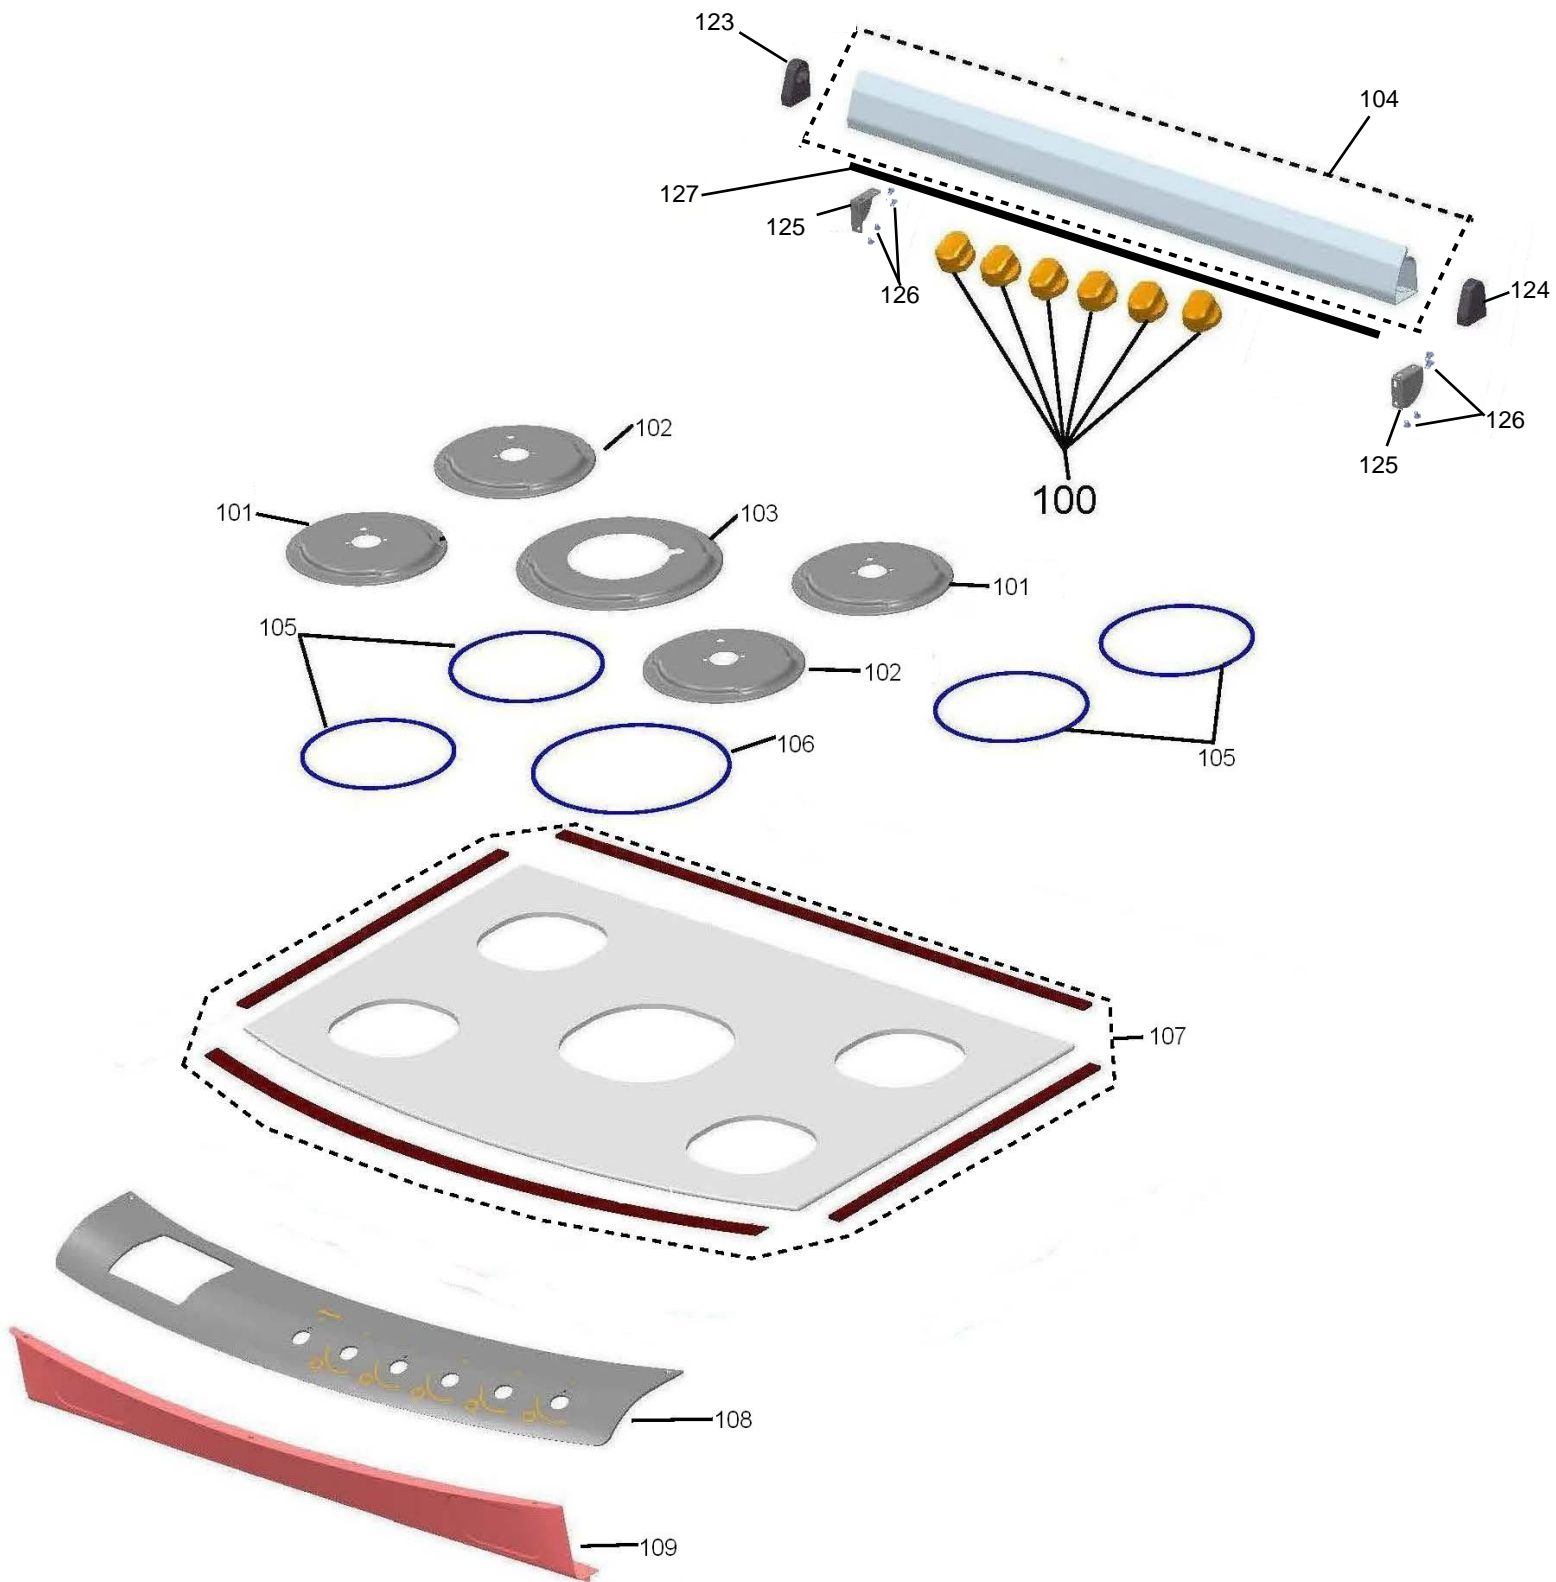

BRASTEMP

CATÁLOGO DE PEÇAS

FOGÃO BRASTEMP ATIVE! SMART COOK - DUPLO FORNO E MESA DE VIDRO - 5 BOCAS

BFD5SAR

Revisão	Motivo	Páginas Alteradas	Elaborado Por	Revisado Por	Data
00	Fogão Duplo Forno - Conectividade	Clique aqui para digitar texto.	André V Pedra	Clique aqui para digitar texto.	Março/14

GRUPO 100 - MESA DE TRABALHO

* OS DEMAIS PARAFUSOS NÃO SÃO ITENS DE REPOSIÇÃO.

GRUPO 100 (CONTINUAÇÃO) - REDE ELÉTRICA

GRUPO 200 - SISTEMA GÁS

201 - Para as versões de engenharia 00; 10; 20; 30; 40 será utilizado o Kit trem fofo 4