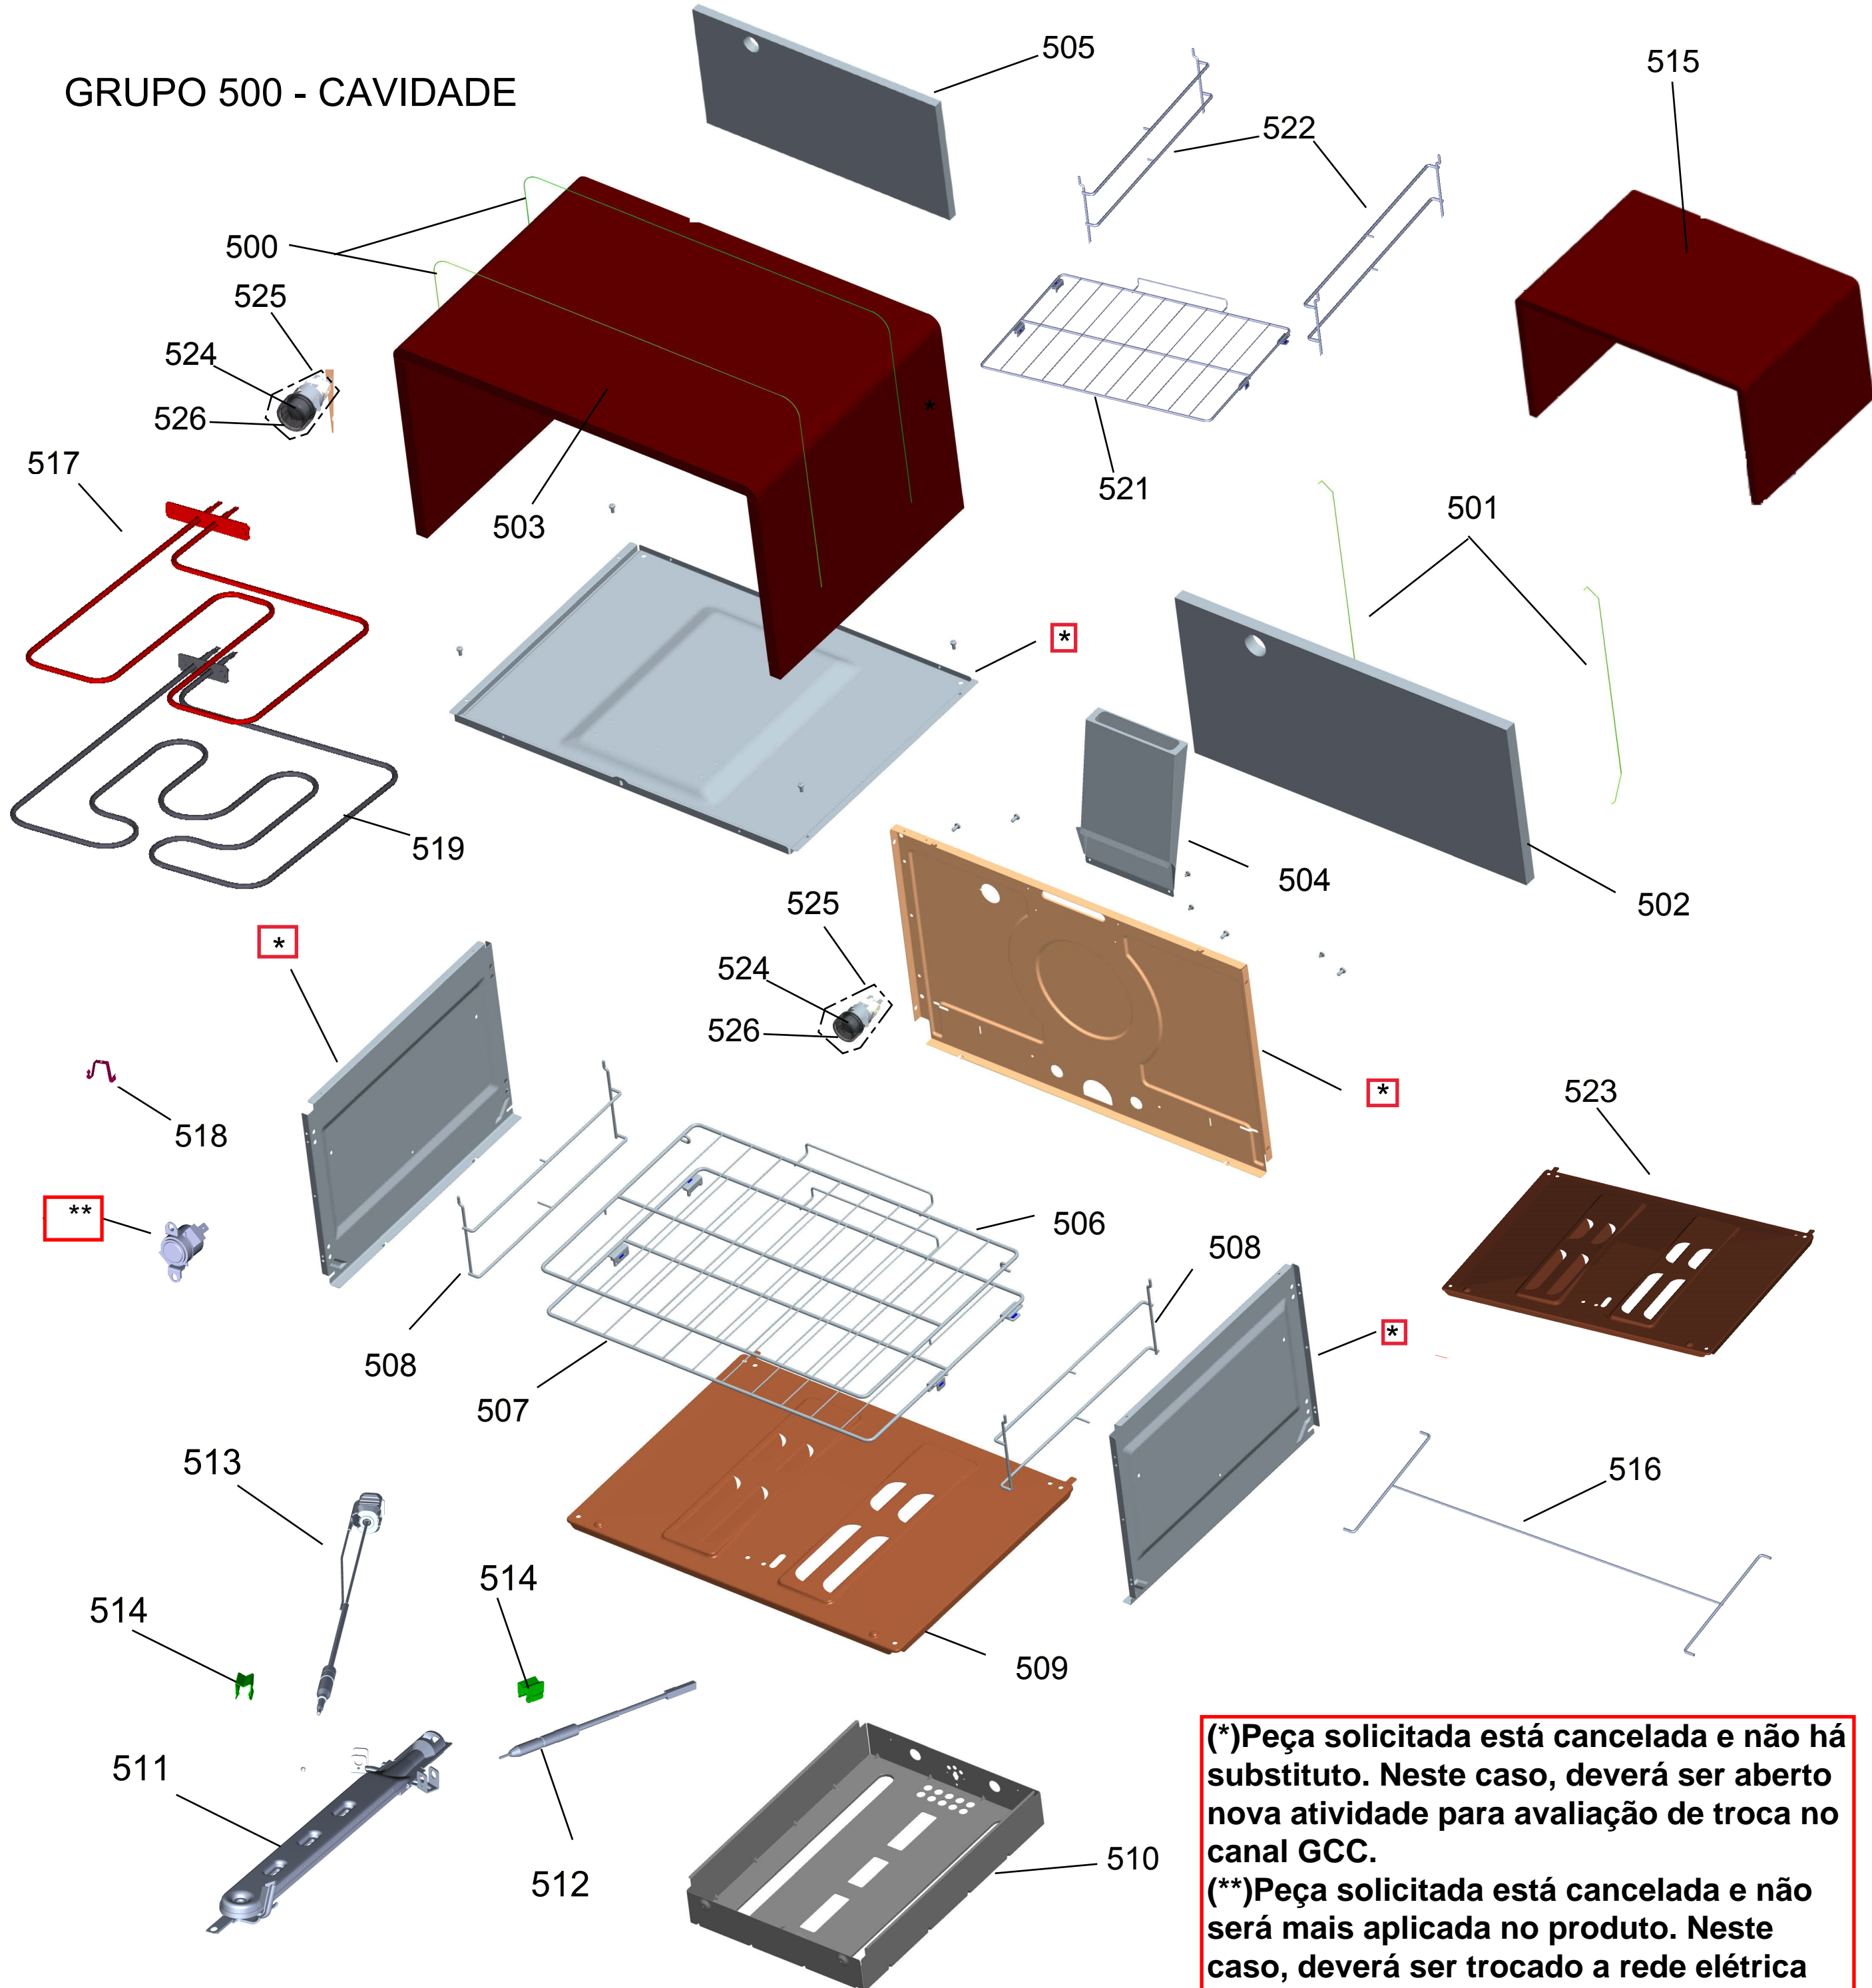

BRASTEMP

CATÁLOGO DE PEÇAS

FOGÃO BRASTEMP ATIVE! SMART COOK - DUPLO FORNO E MESA DE VIDRO - 5 BOCAS

BFD5SAR

Revisão	Motivo	Páginas Alteradas	Elaborado Por	Revisado Por	Data
00	Fogão Duplo Forno - Conectividade	Clique aqui para digitar texto.	André V Pedra	Clique aqui para digitar texto.	Março/14

GRUPO 100 - MESA DE TRABALHO

* OS DEMAIS PARAFUSOS NÃO SÃO ITENS DE REPOSIÇÃO.

GRUPO 100 (CONTINUAÇÃO) - REDE ELÉTRICA

GRUPO 200 - SISTEMA GÁS

201 - Para as versões de engenharia 00; 10; 20; 30; 40 será utilizado o Kit trem fofo 4

* OS PARAFUSOS NÃO SÃO ITENS DE REPOSIÇÃO - EXCETO 212

GRUPO 300 - LATERAIS E PROTEÇÃO

** NÃO SÃO ITENS DE REPOSIÇÃO

GRUPO 400 - PORTA

404 OS PARAFUSOS NÃO SÃO ITENS DE REPOSIÇÃO,

GRUPO 500 - CAVIDADE

(*)Peça solicitada está cancelada e não há substituto. Neste caso, deverá ser aberto nova atividade para avaliação de troca no canal GCC.
()Peça solicitada está cancelada e não será mais aplicada no produto. Neste caso, deverá ser trocado a rede elétrica que elimina a necessidade de uso deste termostato.**