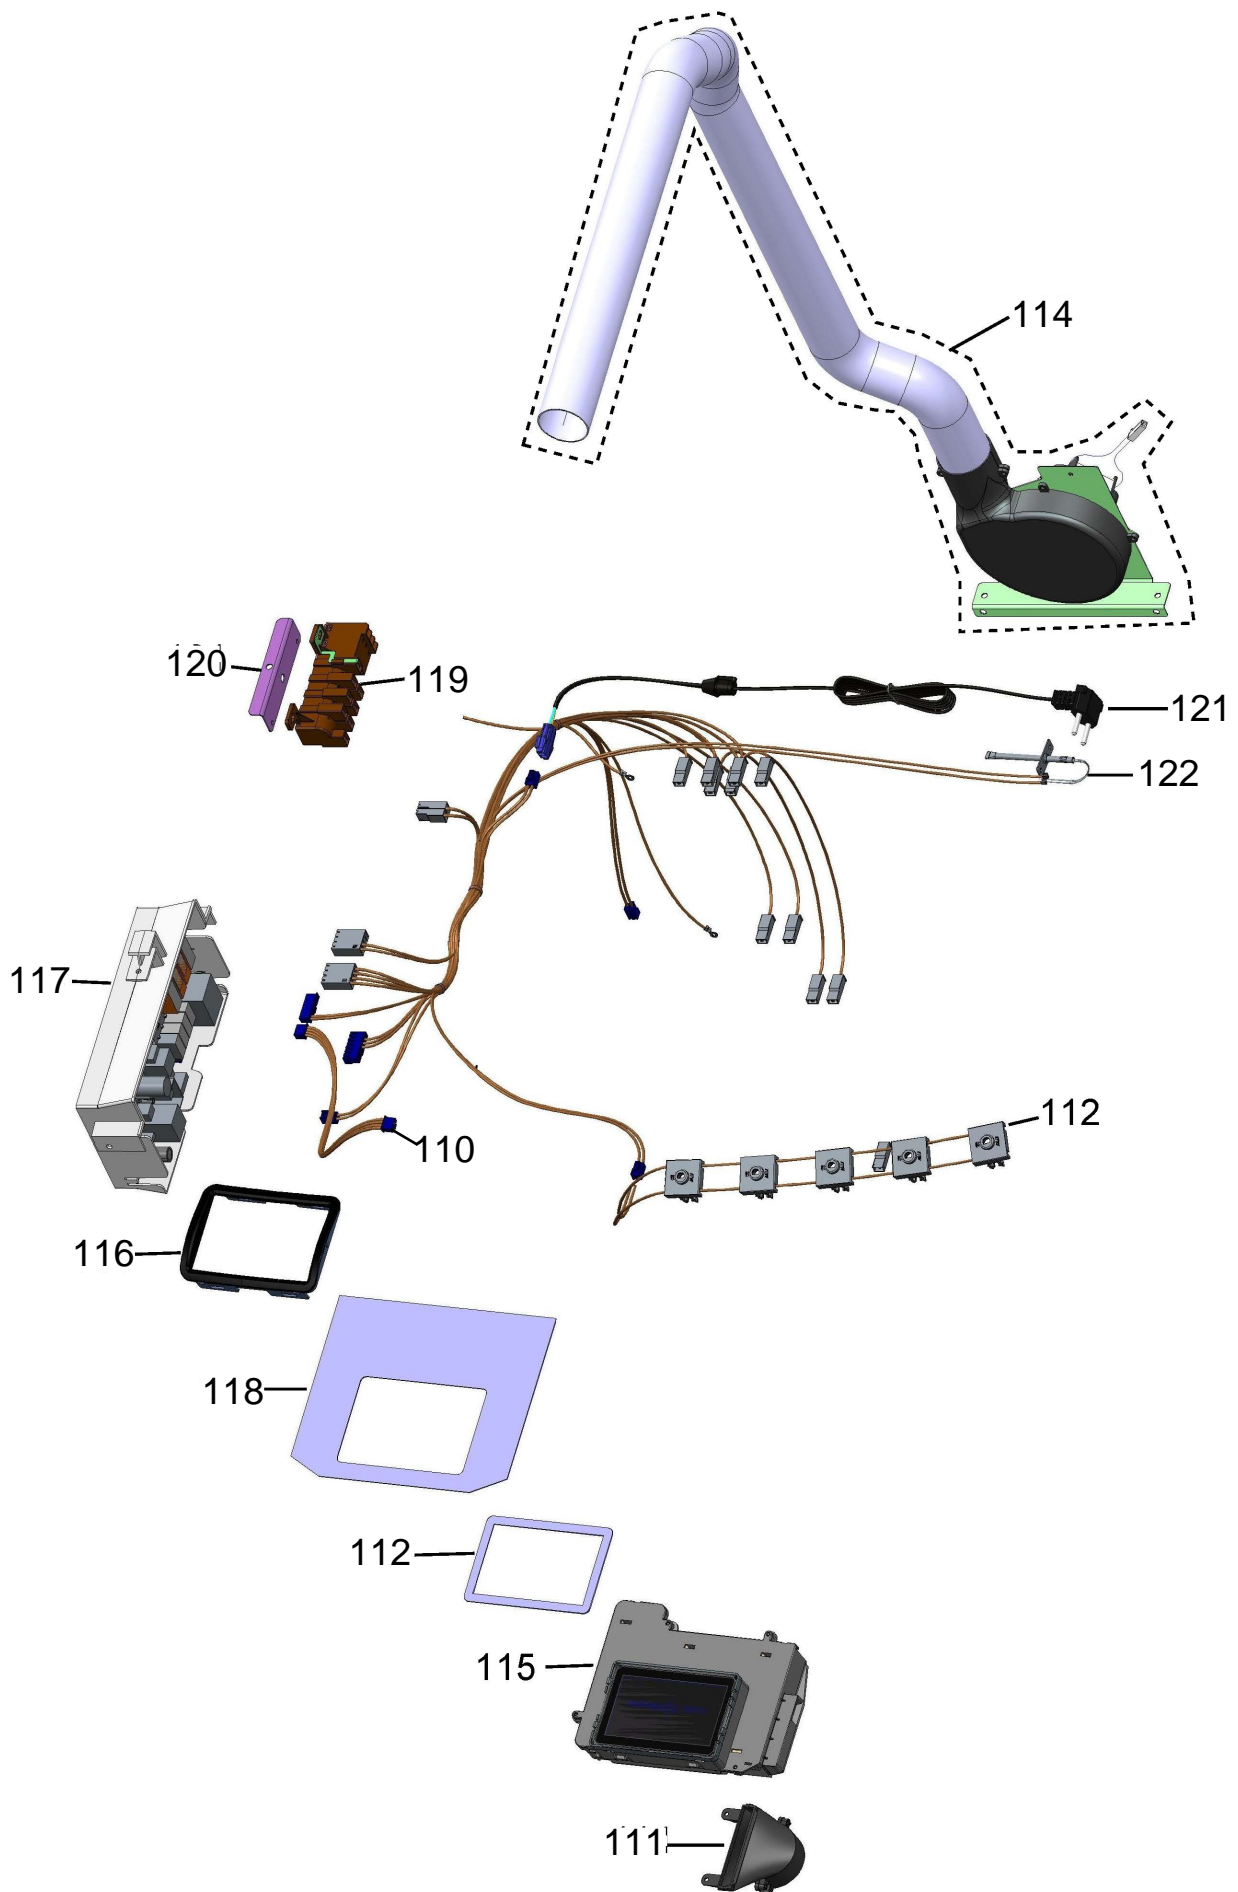

BRASTEMP

CATÁLOGO DE PEÇAS

FOGÃO BRASTEMP ATIVE! SMART COOK - DUPLO FORNO E MESA DE VIDRO - 5 BOCAS

BFD5SAR

Revisão	Motivo	Páginas Alteradas	Elaborado Por	Revisado Por	Data
00	Fogão Duplo Forno - Conectividade	Clique aqui para digitar texto.	André V Pedra	Clique aqui para digitar texto.	Março/14

GRUPO 100 - MESA DE TRABALHO

* OS DEMAIS PARAFUSOS NÃO SÃO ITENS DE REPOSIÇÃO.

GRUPO 100 (CONTINUAÇÃO) - REDE ELÉTRICA

GRUPO 200 - SISTEMA GÁS

201 - Para as versões de engenharia 00; 10; 20; 30; 40 será utilizado o Kit trem fofo 4

* OS PARAFUSOS NÃO SÃO ITENS DE REPOSIÇÃO - EXCETO 212

GRUPO 300 - LATERAIS E PROTEÇÃO

** NÃO SÃO ITENS DE REPOSIÇÃO

GRUPO 400 - PORTA

404 OS PARAFUSOS NÃO SÃO ITENS DE REPOSIÇÃO,

GRUPO 500 - CAVIDADE

(*)Peça solicitada está cancelada e não há substituto. Neste caso, deverá ser aberto nova atividade para avaliação de troca no canal GCC.
()Peça solicitada está cancelada e não será mais aplicada no produto. Neste caso, deverá ser trocado a rede elétrica que elimina a necessidade de uso deste termostato.**