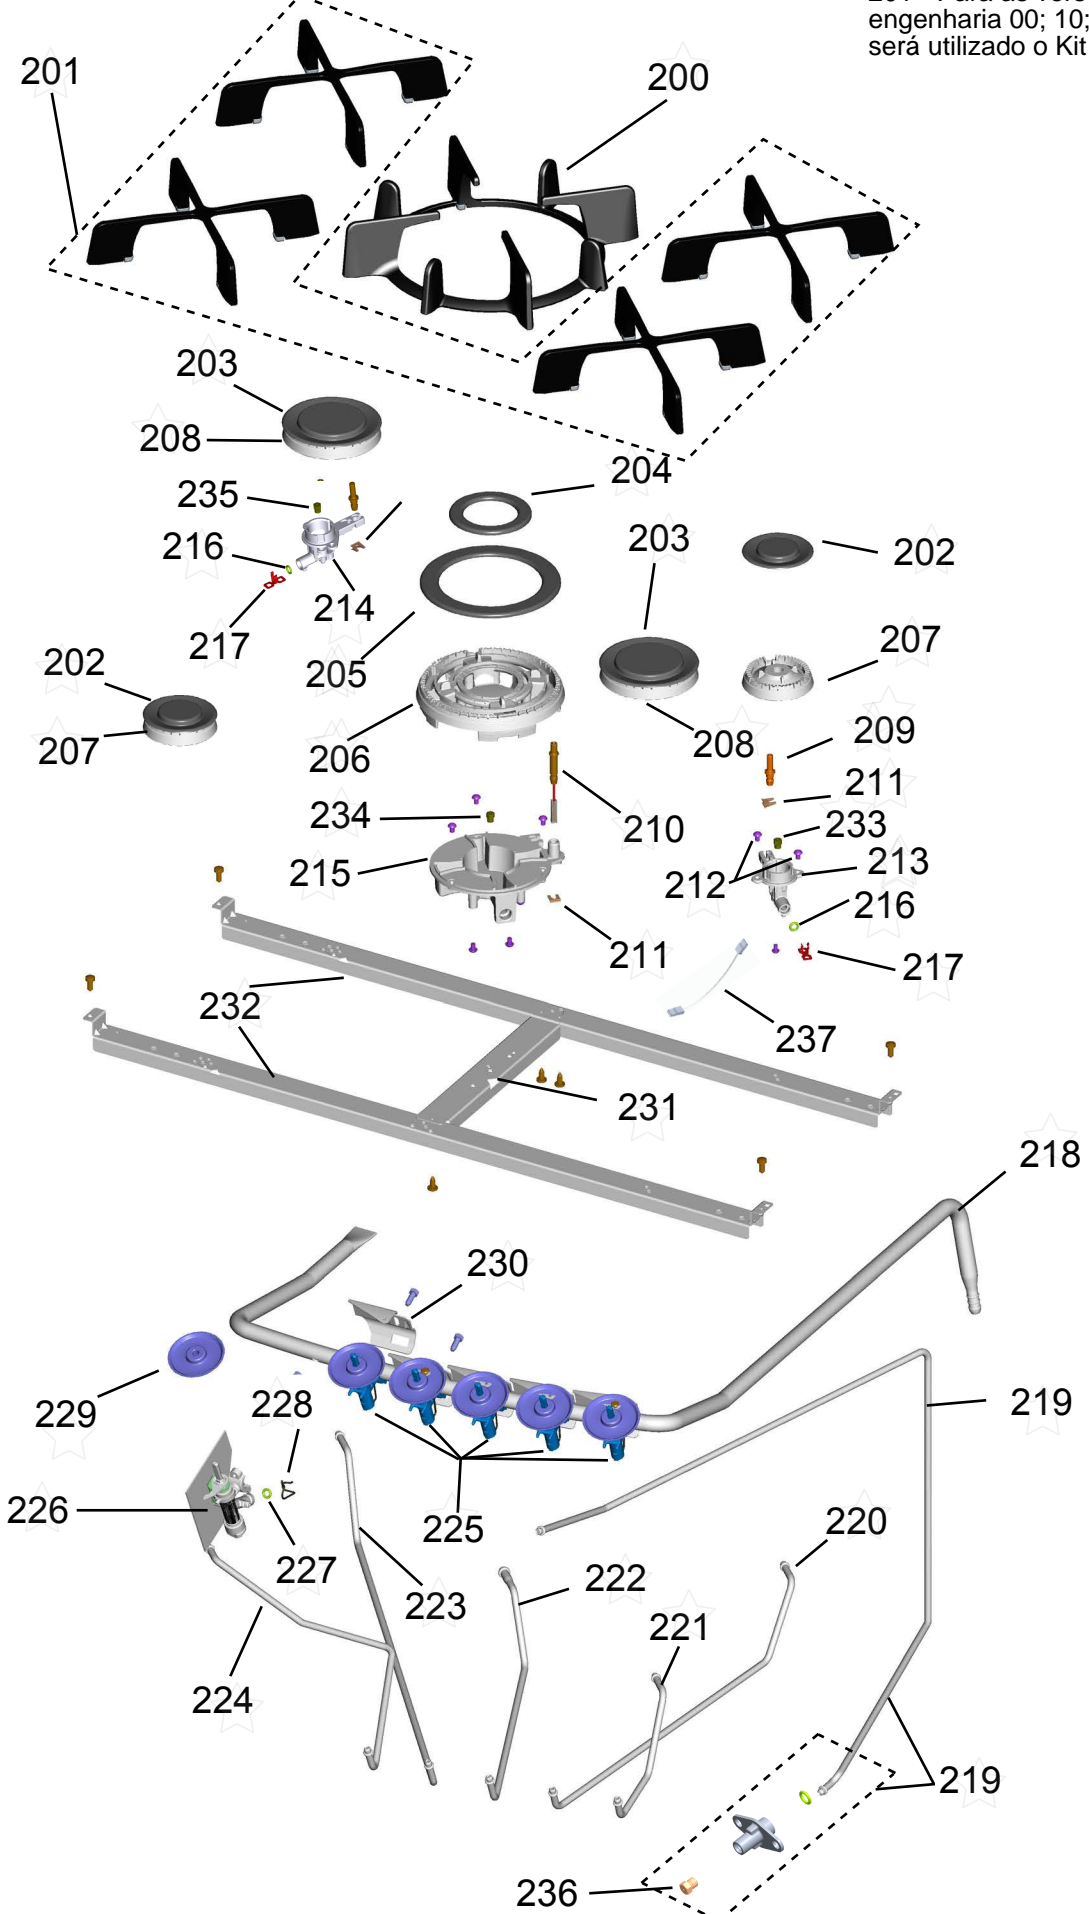

BRASTEMP

CATÁLOGO DE PEÇAS

FOGÃO BRASTEMP ATIVE! SMART COOK - DUPLO FORNO E MESA DE VIDRO - 5 BOCAS

BFD5SAR

Revisão	Motivo	Páginas Alteradas	Elaborado Por	Revisado Por	Data
00	Fogão Duplo Forno - Conectividade	Clique aqui para digitar texto.	André V Pedra	Clique aqui para digitar texto.	Março/14

GRUPO 100 - MESA DE TRABALHO

* OS DEMAIS PARAFUSOS NÃO SÃO ITENS DE REPOSIÇÃO.

GRUPO 100 (CONTINUAÇÃO) - REDE ELÉTRICA

GRUPO 200 - SISTEMA GÁS

201 - Para as versões de engenharia 00; 10; 20; 30; 40 será utilizado o Kit trem fofo 4