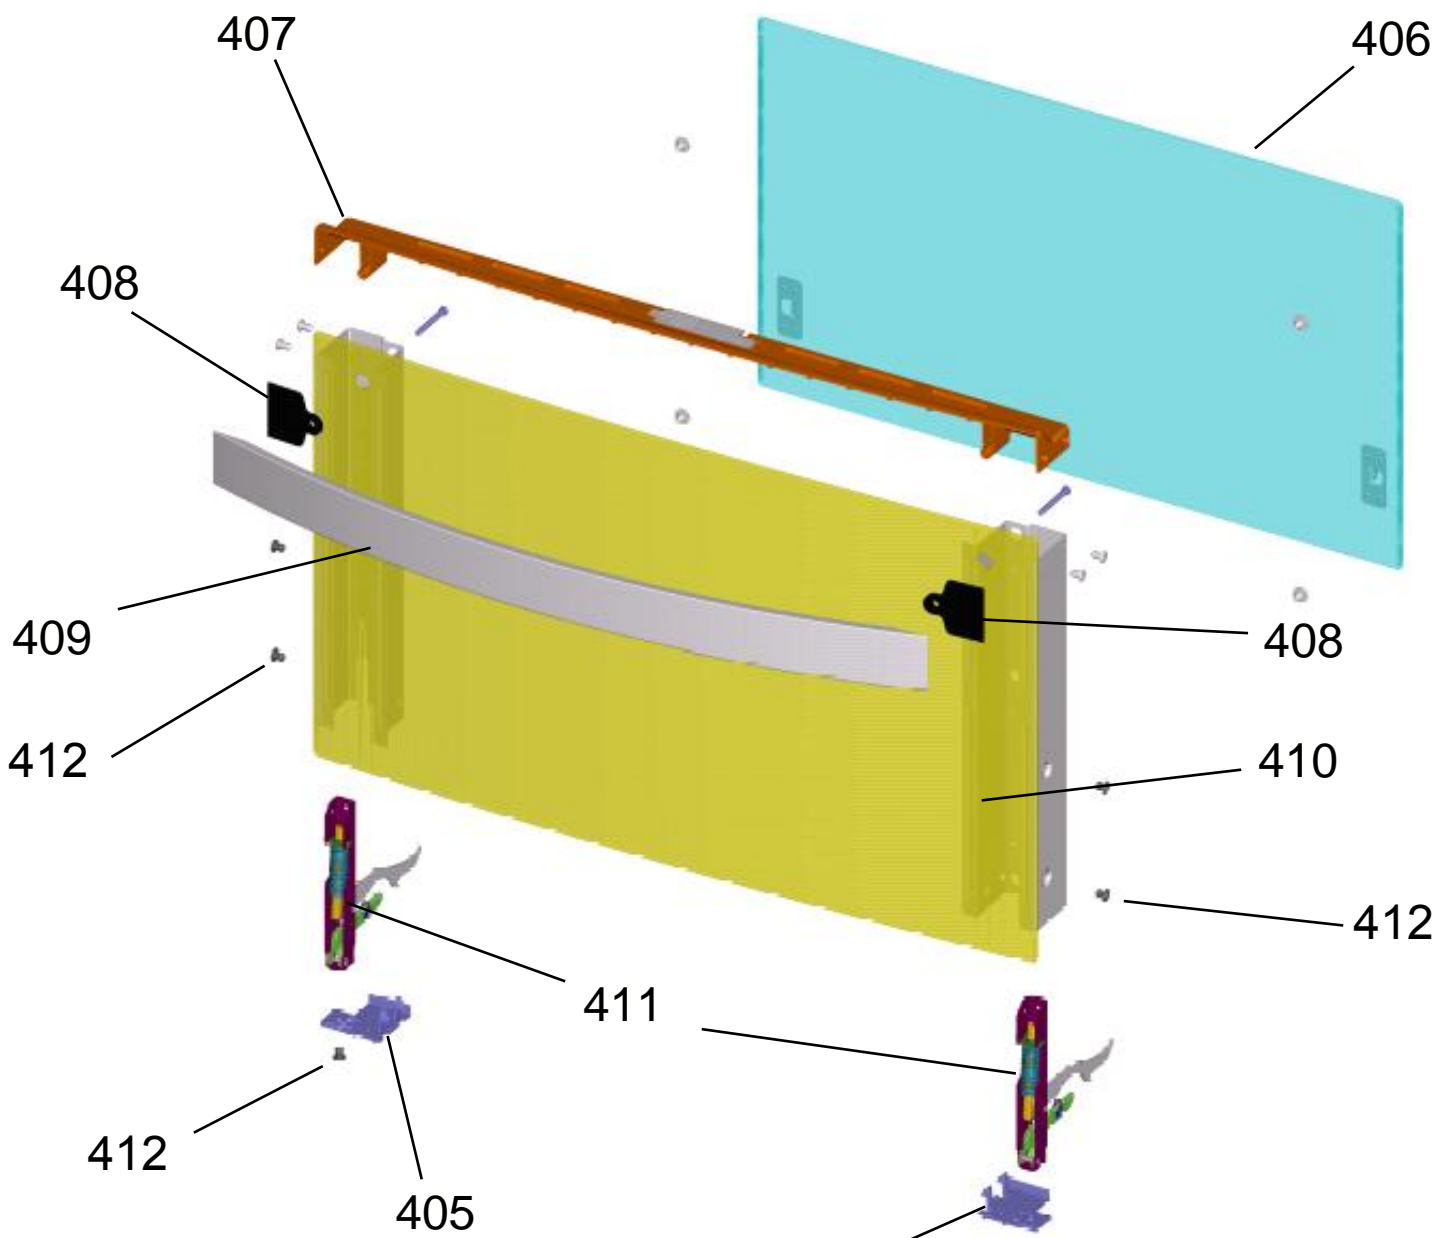

GRUPO 400 - PORTA

OS PARAFUSOS NÃO SÃO ITENS DE REPOSIÇÃO,