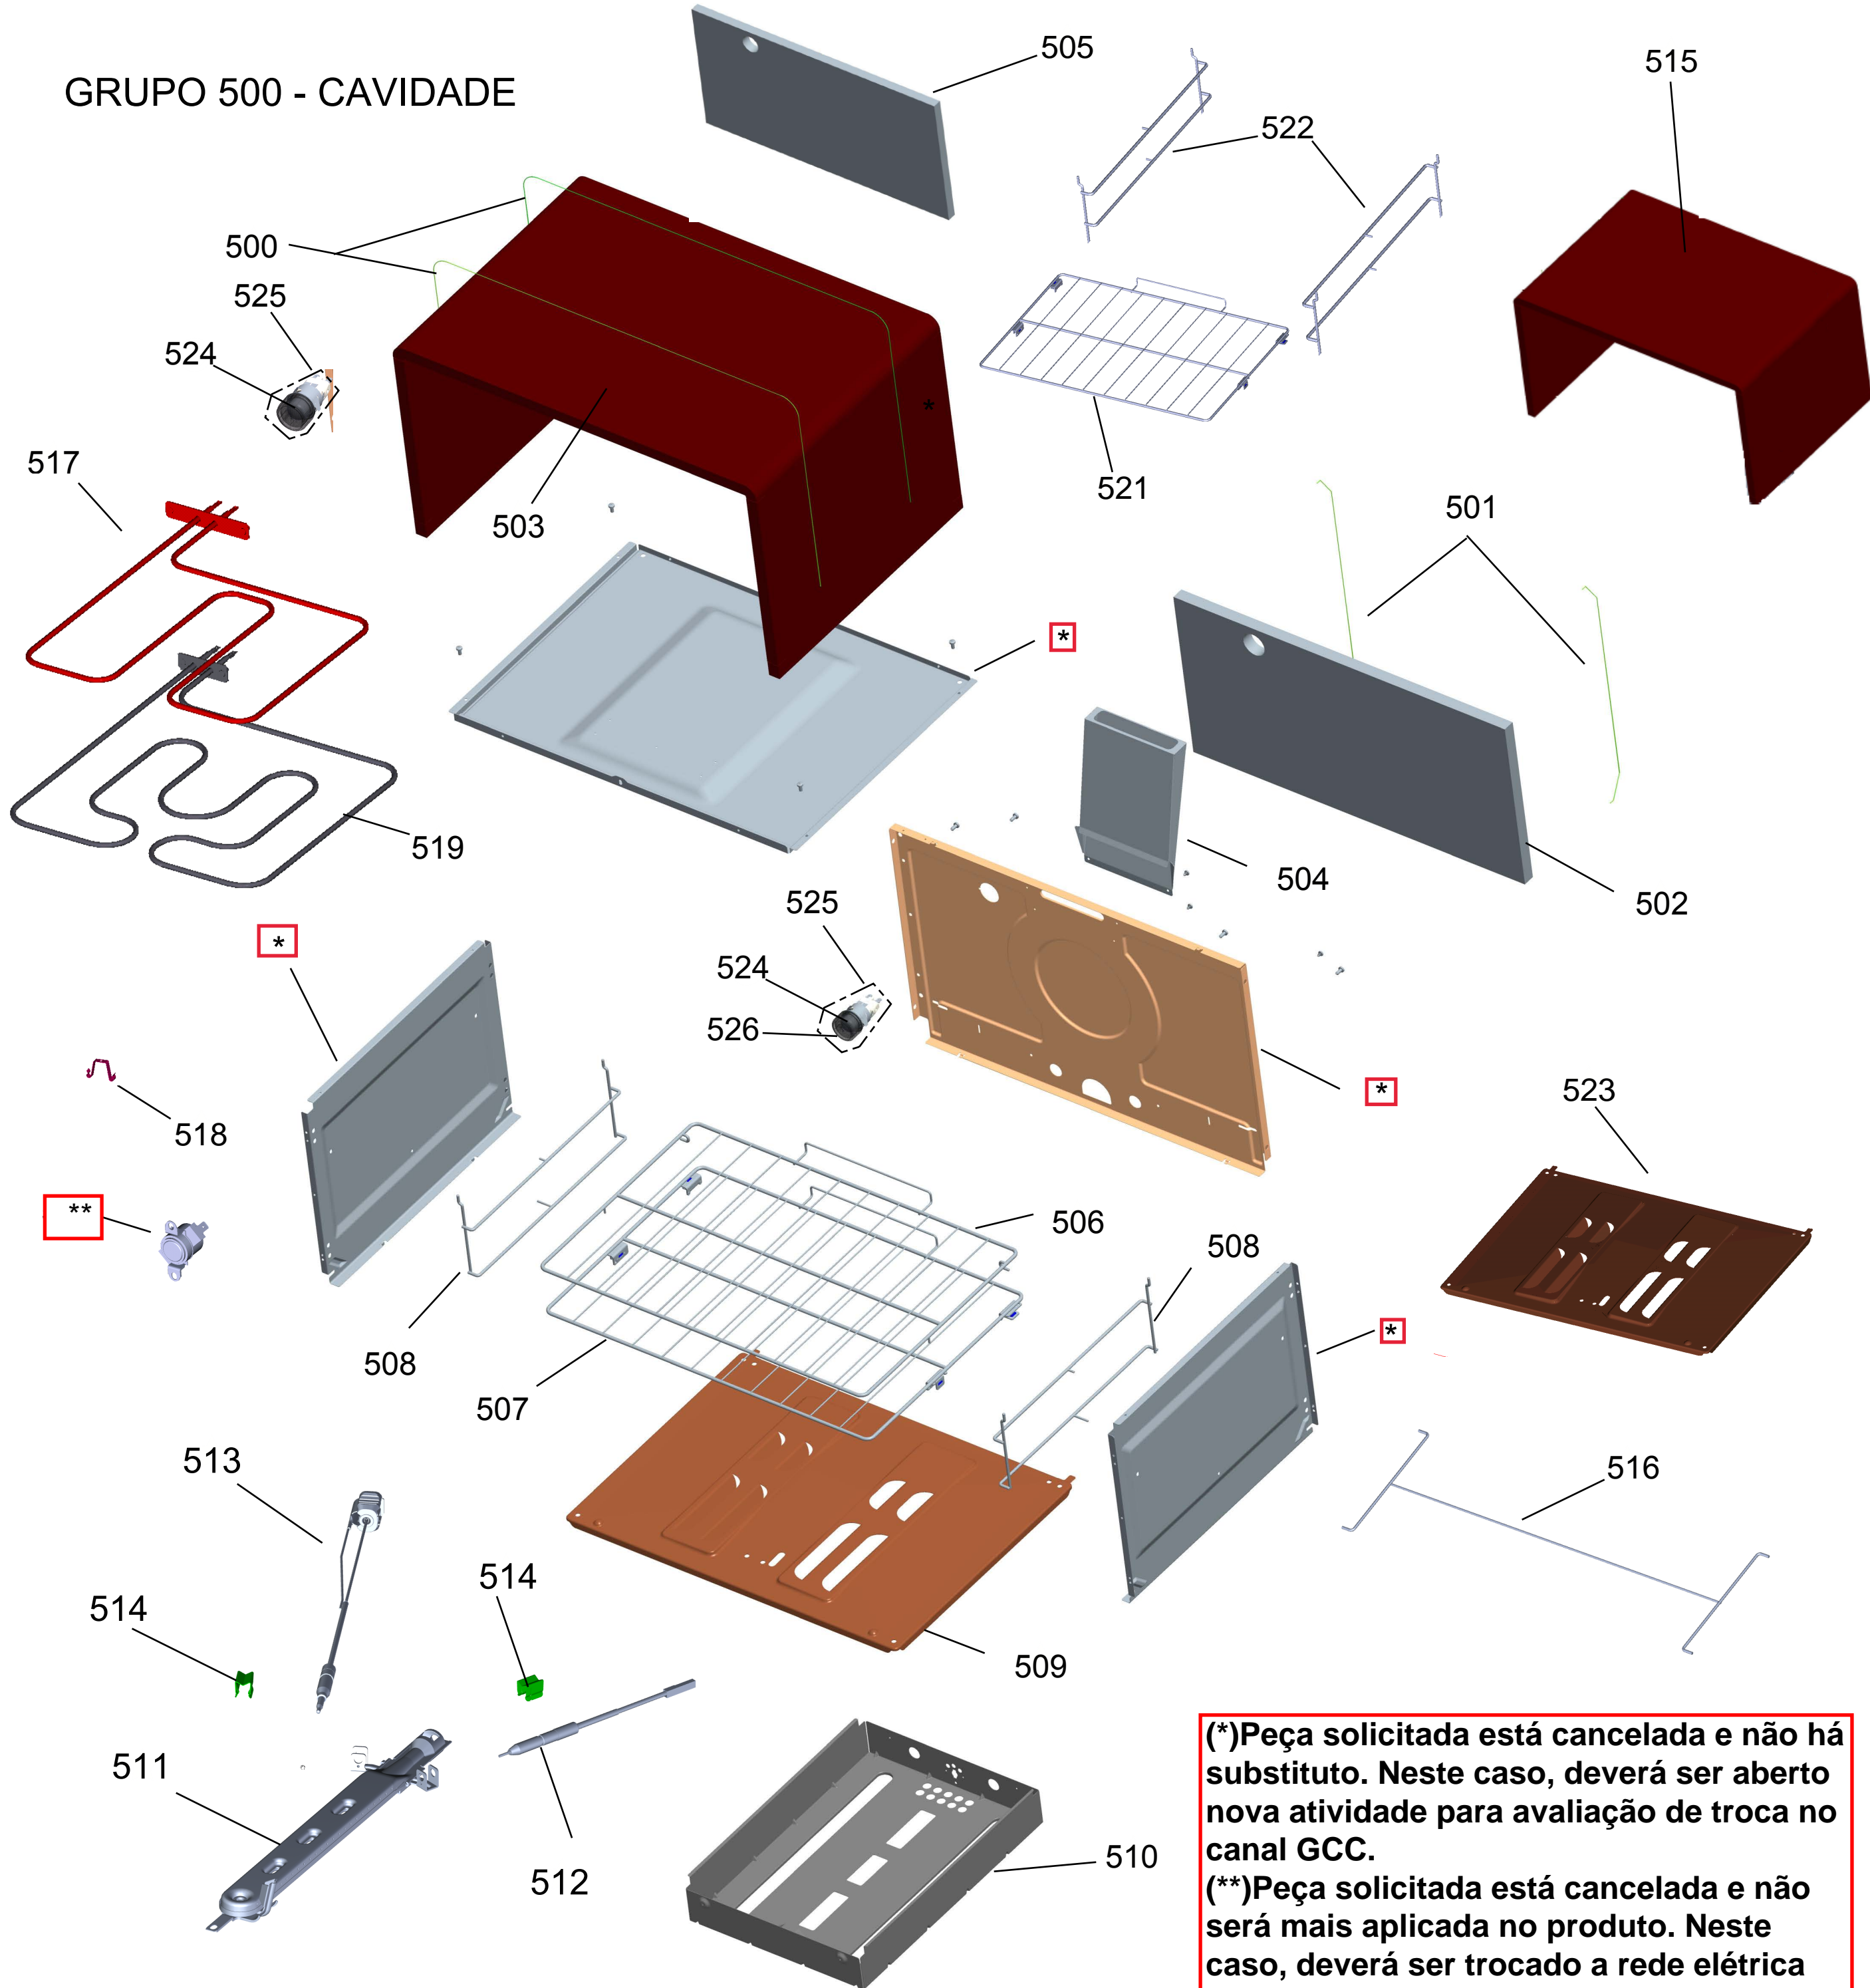

GRUPO 500 - CAVIDADE

(*)Peça solicitada está cancelada e não há substituto. Neste caso, deverá ser aberto nova atividade para avaliação de troca no canal GCC.
(**)Peça solicitada está cancelada e não será mais aplicada no produto. Neste caso, deverá ser trocado a rede elétrica que elimina a necessidade de uso deste termostato.