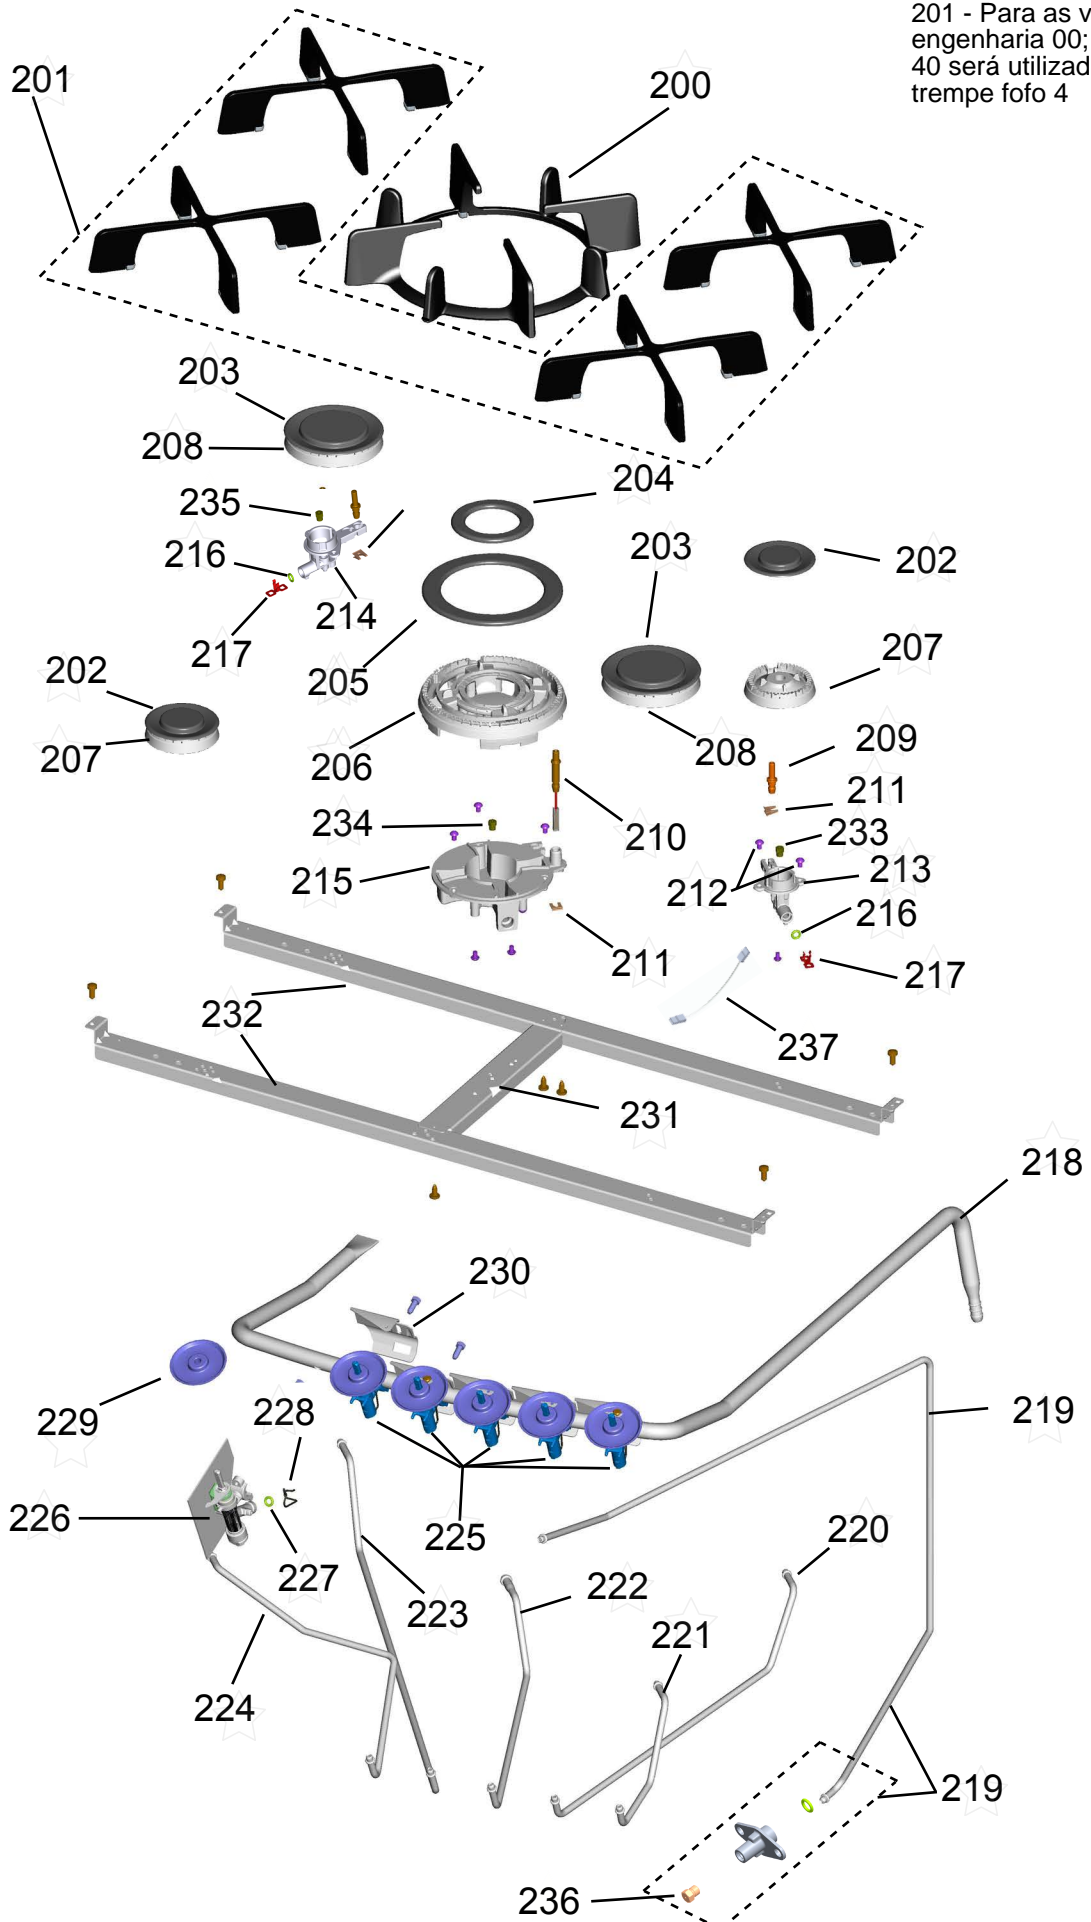

BRASTEMP

CATÁLOGO DE PEÇAS

FOGÃO DUPLO FORNO - 5 BOCAS ATIVE - MESA DE VIDRO

BFD5VAR

Revisão	Motivo	Páginas Alteradas	Elaborado Por	Revisado Por	Data
00	Fogão Duplo Forno - Mesa de Vidro	-	Victor Mendonça	-	Julho/13
01	Revisão Geral	-	João G Guariento	-	Out / 13

GRUPO 100 - MESA DE TRABALHO

* OS PARAFUSOS NÃO SÃO
ITENS DE REPOSIÇÃO.

GRUPO 100 (CONTINUAÇÃO) - REDE ELÉTRICA

GRUPO 200 - SISTEMA GÁS

201 - Para as versões de engenharia 00; 10; 20; 30; 40 será utilizado o Kit trempe fofo 4