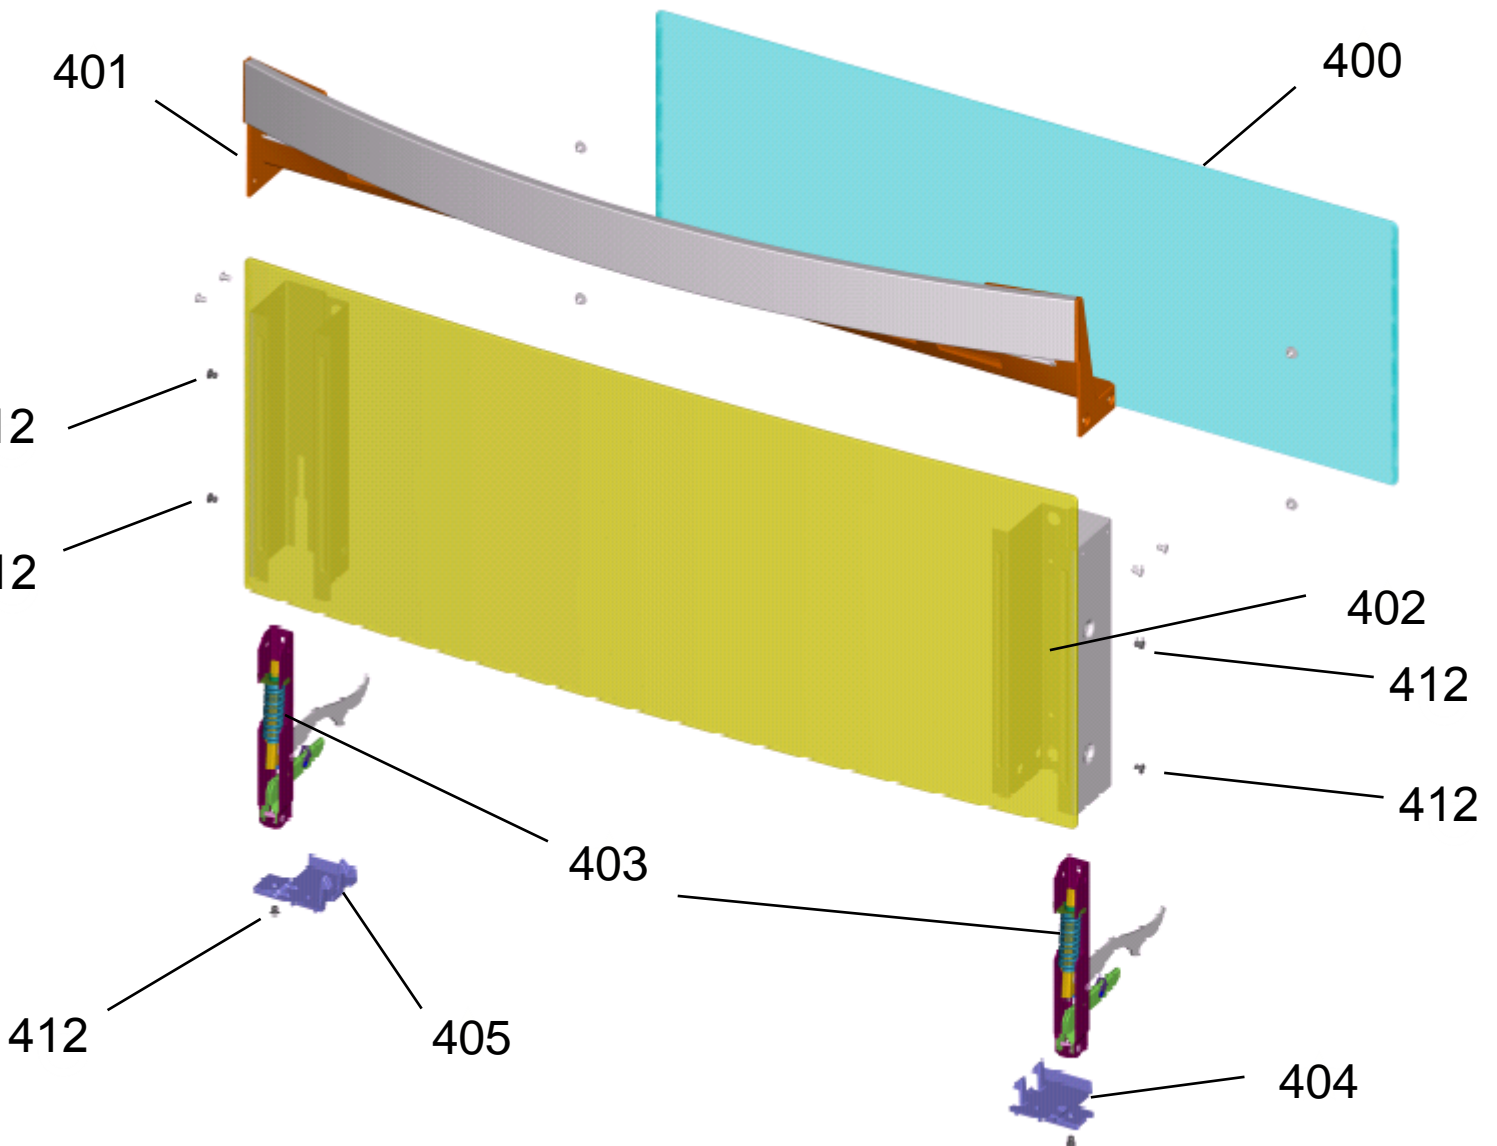

GRUPO 400 - PORTA

OS PARAFUSOS NÃO SÃO ITENS DE REPOSIÇÃO,