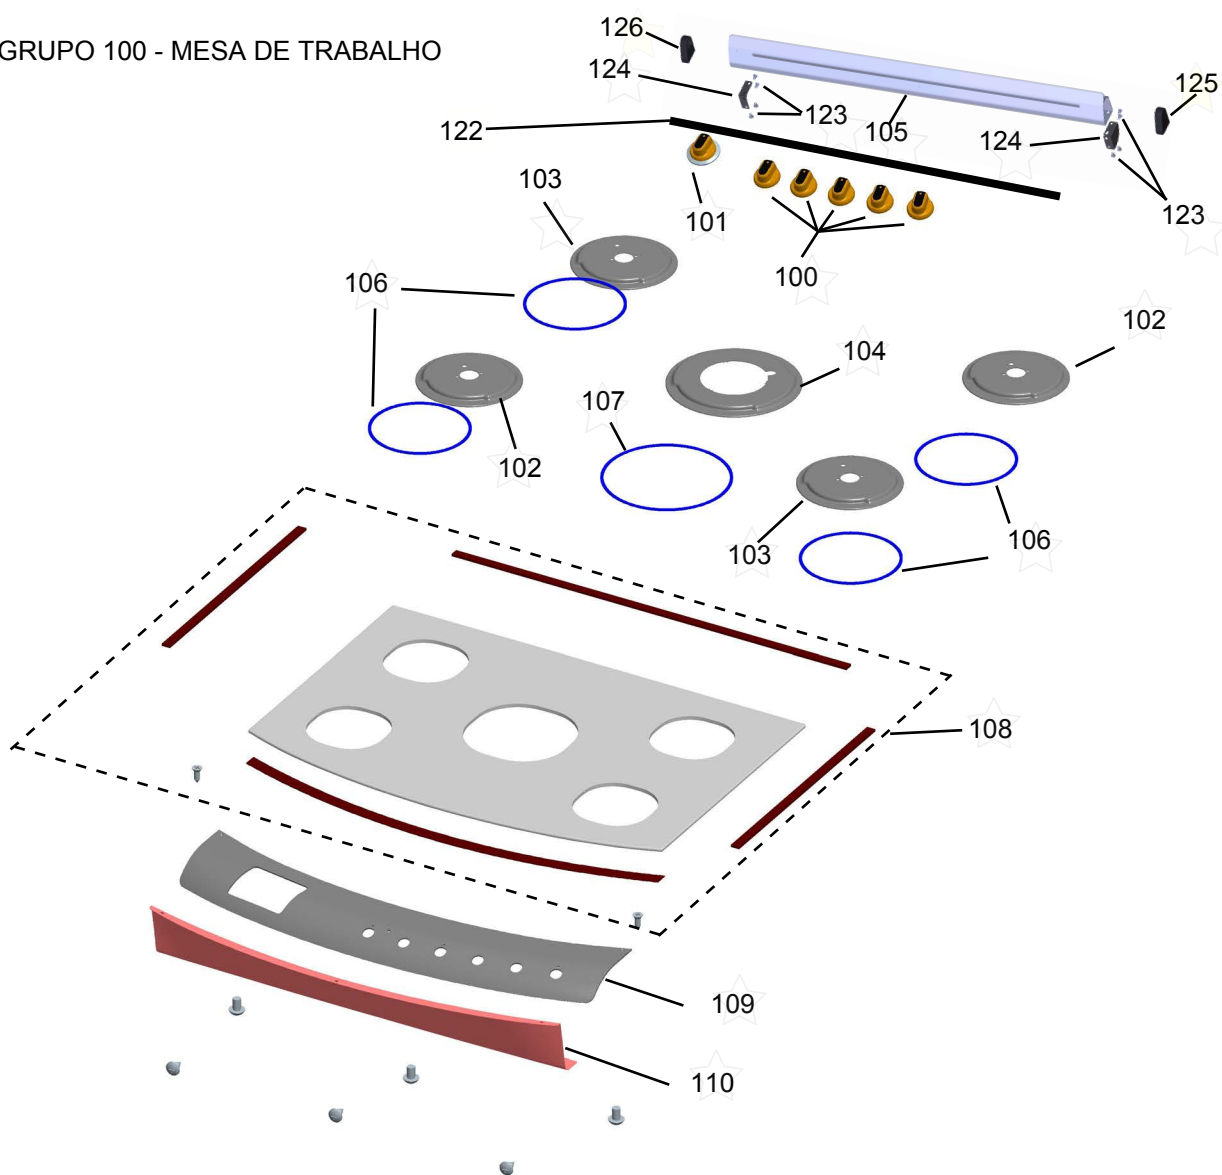

BRASTEMP

CATÁLOGO DE PEÇAS

FOGÃO DUPLO FORNO - 5 BOCAS ATIVE - MESA DE VIDRO

BFD5VAR

Revisão	Motivo	Páginas Alteradas	Elaborado Por	Revisado Por	Data
00	Fogão Duplo Forno - Mesa de Vidro	-	Victor Mendonça	-	Julho/13
01	Revisão Geral	-	João G Guariento	-	Out / 13

GRUPO 100 - MESA DE TRABALHO

* OS PARAFUSOS NÃO SÃO
ITENS DE REPOSIÇÃO.

GRUPO 100 (CONTINUAÇÃO) - REDE ELÉTRICA

GRUPO 200 - SISTEMA GÁS

201 - Para as versões de engenharia 00; 10; 20; 30; 40 será utilizado o Kit trempe fofo 4