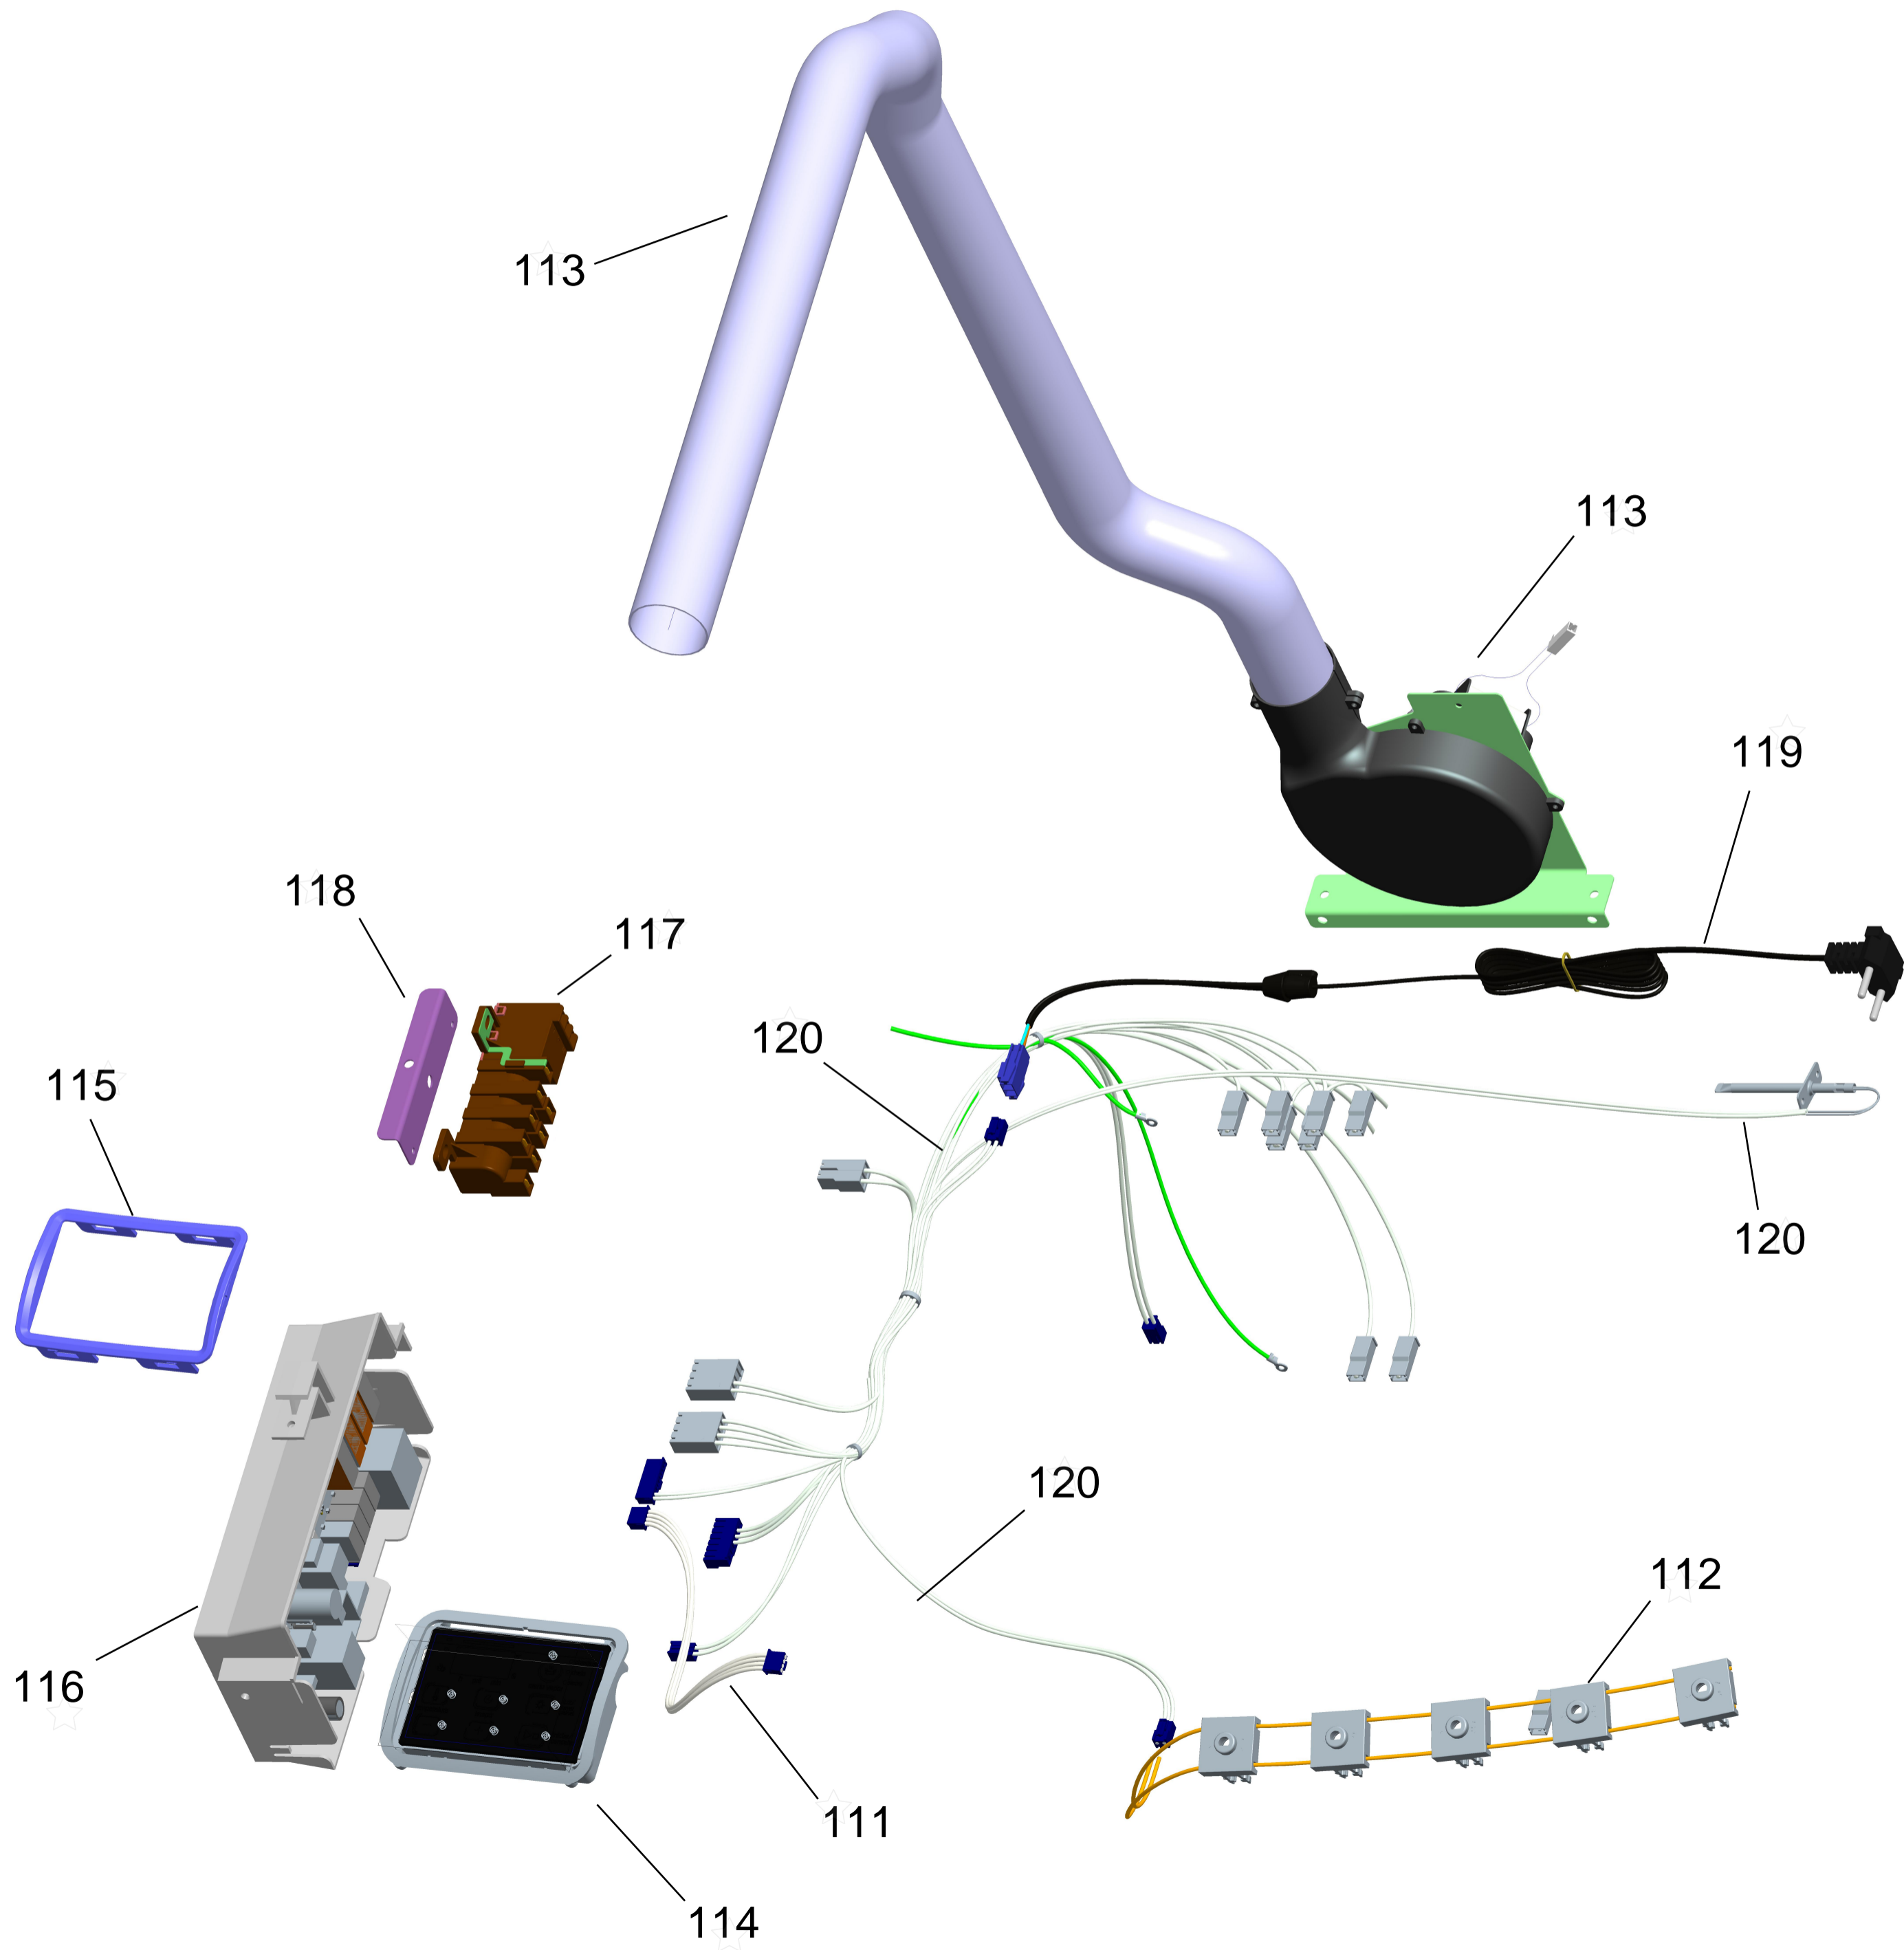

BRASTEMP

CATÁLOGO DE PEÇAS

FOGÃO DUPLO FORNO - 5 BOCAS ATIVE - MESA DE VIDRO

BFD5VAR

Revisão	Motivo	Páginas Alteradas	Elaborado Por	Revisado Por	Data
00	Fogão Duplo Forno - Mesa de Vidro	-	Victor Mendonça	-	Julho/13
01	Revisão Geral	-	João G Guariento	-	Out / 13

GRUPO 100 - MESA DE TRABALHO

* OS PARAFUSOS NÃO SÃO
ITENS DE REPOSIÇÃO.

GRUPO 100 (CONTINUAÇÃO) - REDE ELÉTRICA

GRUPO 200 - SISTEMA GÁS

201 - Para as versões de engenharia 00; 10; 20; 30; 40 será utilizado o Kit trempe fofo 4

* OS PARAFUSOS NÃO SÃO ITENS DE REPOSIÇÃO - EXCETO 212

GRUPO 300 - LATERAIS E PROTEÇÃO

** NÃO SÃO ITENS DE REPOSIÇÃO

GRUPO 400 - PORTA

OS PARAFUSOS NÃO SÃO ITENS DE REPOSIÇÃO,

GRUPO 500 - CAVIDADE

(*)Peça solicitada está cancelada e não há substituto. Neste caso, deverá ser aberto nova atividade para avaliação de troca no canal GCC.
()**Peça solicitada está cancelada e não será mais aplicada no produto. Neste caso, deverá ser trocado a rede elétrica que elimina a necessidade de uso deste termostato.