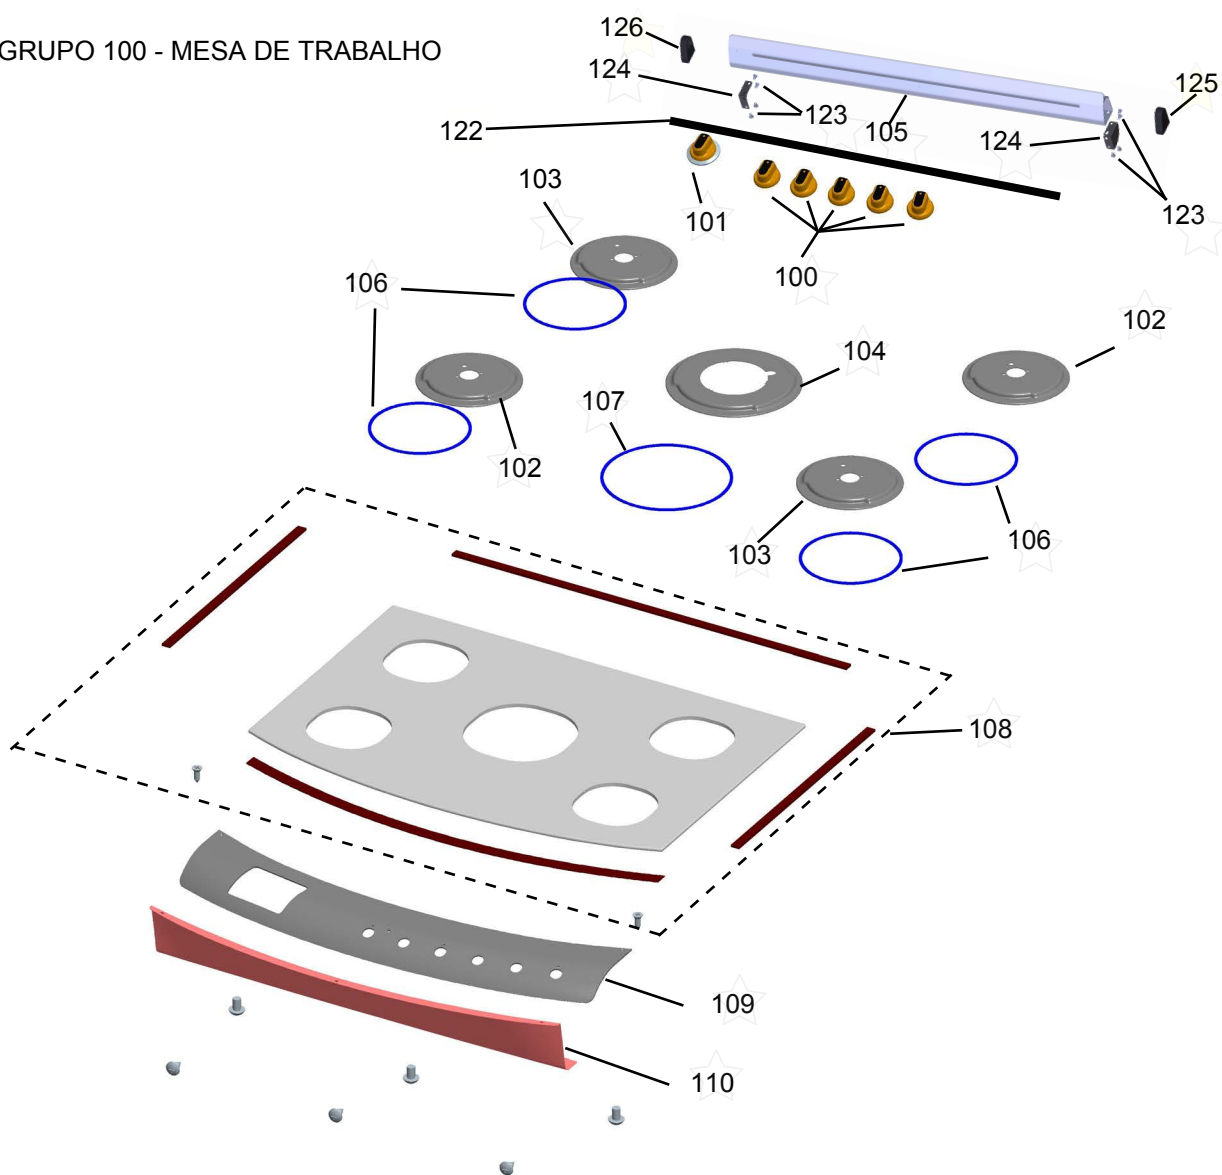

BRASTEMP

CATÁLOGO DE PEÇAS

FOGÃO DUPLO FORNO - 5 BOCAS ATIVE - MESA DE VIDRO

BFD5VAR

Revisão	Motivo	Páginas Alteradas	Elaborado Por	Revisado Por	Data
00	Fogão Duplo Forno - Mesa de Vidro	-	Victor Mendonça	-	Julho/13
01	Revisão Geral	-	João G Guariento	-	Out / 13

GRUPO 100 - MESA DE TRABALHO

* OS PARAFUSOS NÃO SÃO
ITENS DE REPOSIÇÃO.