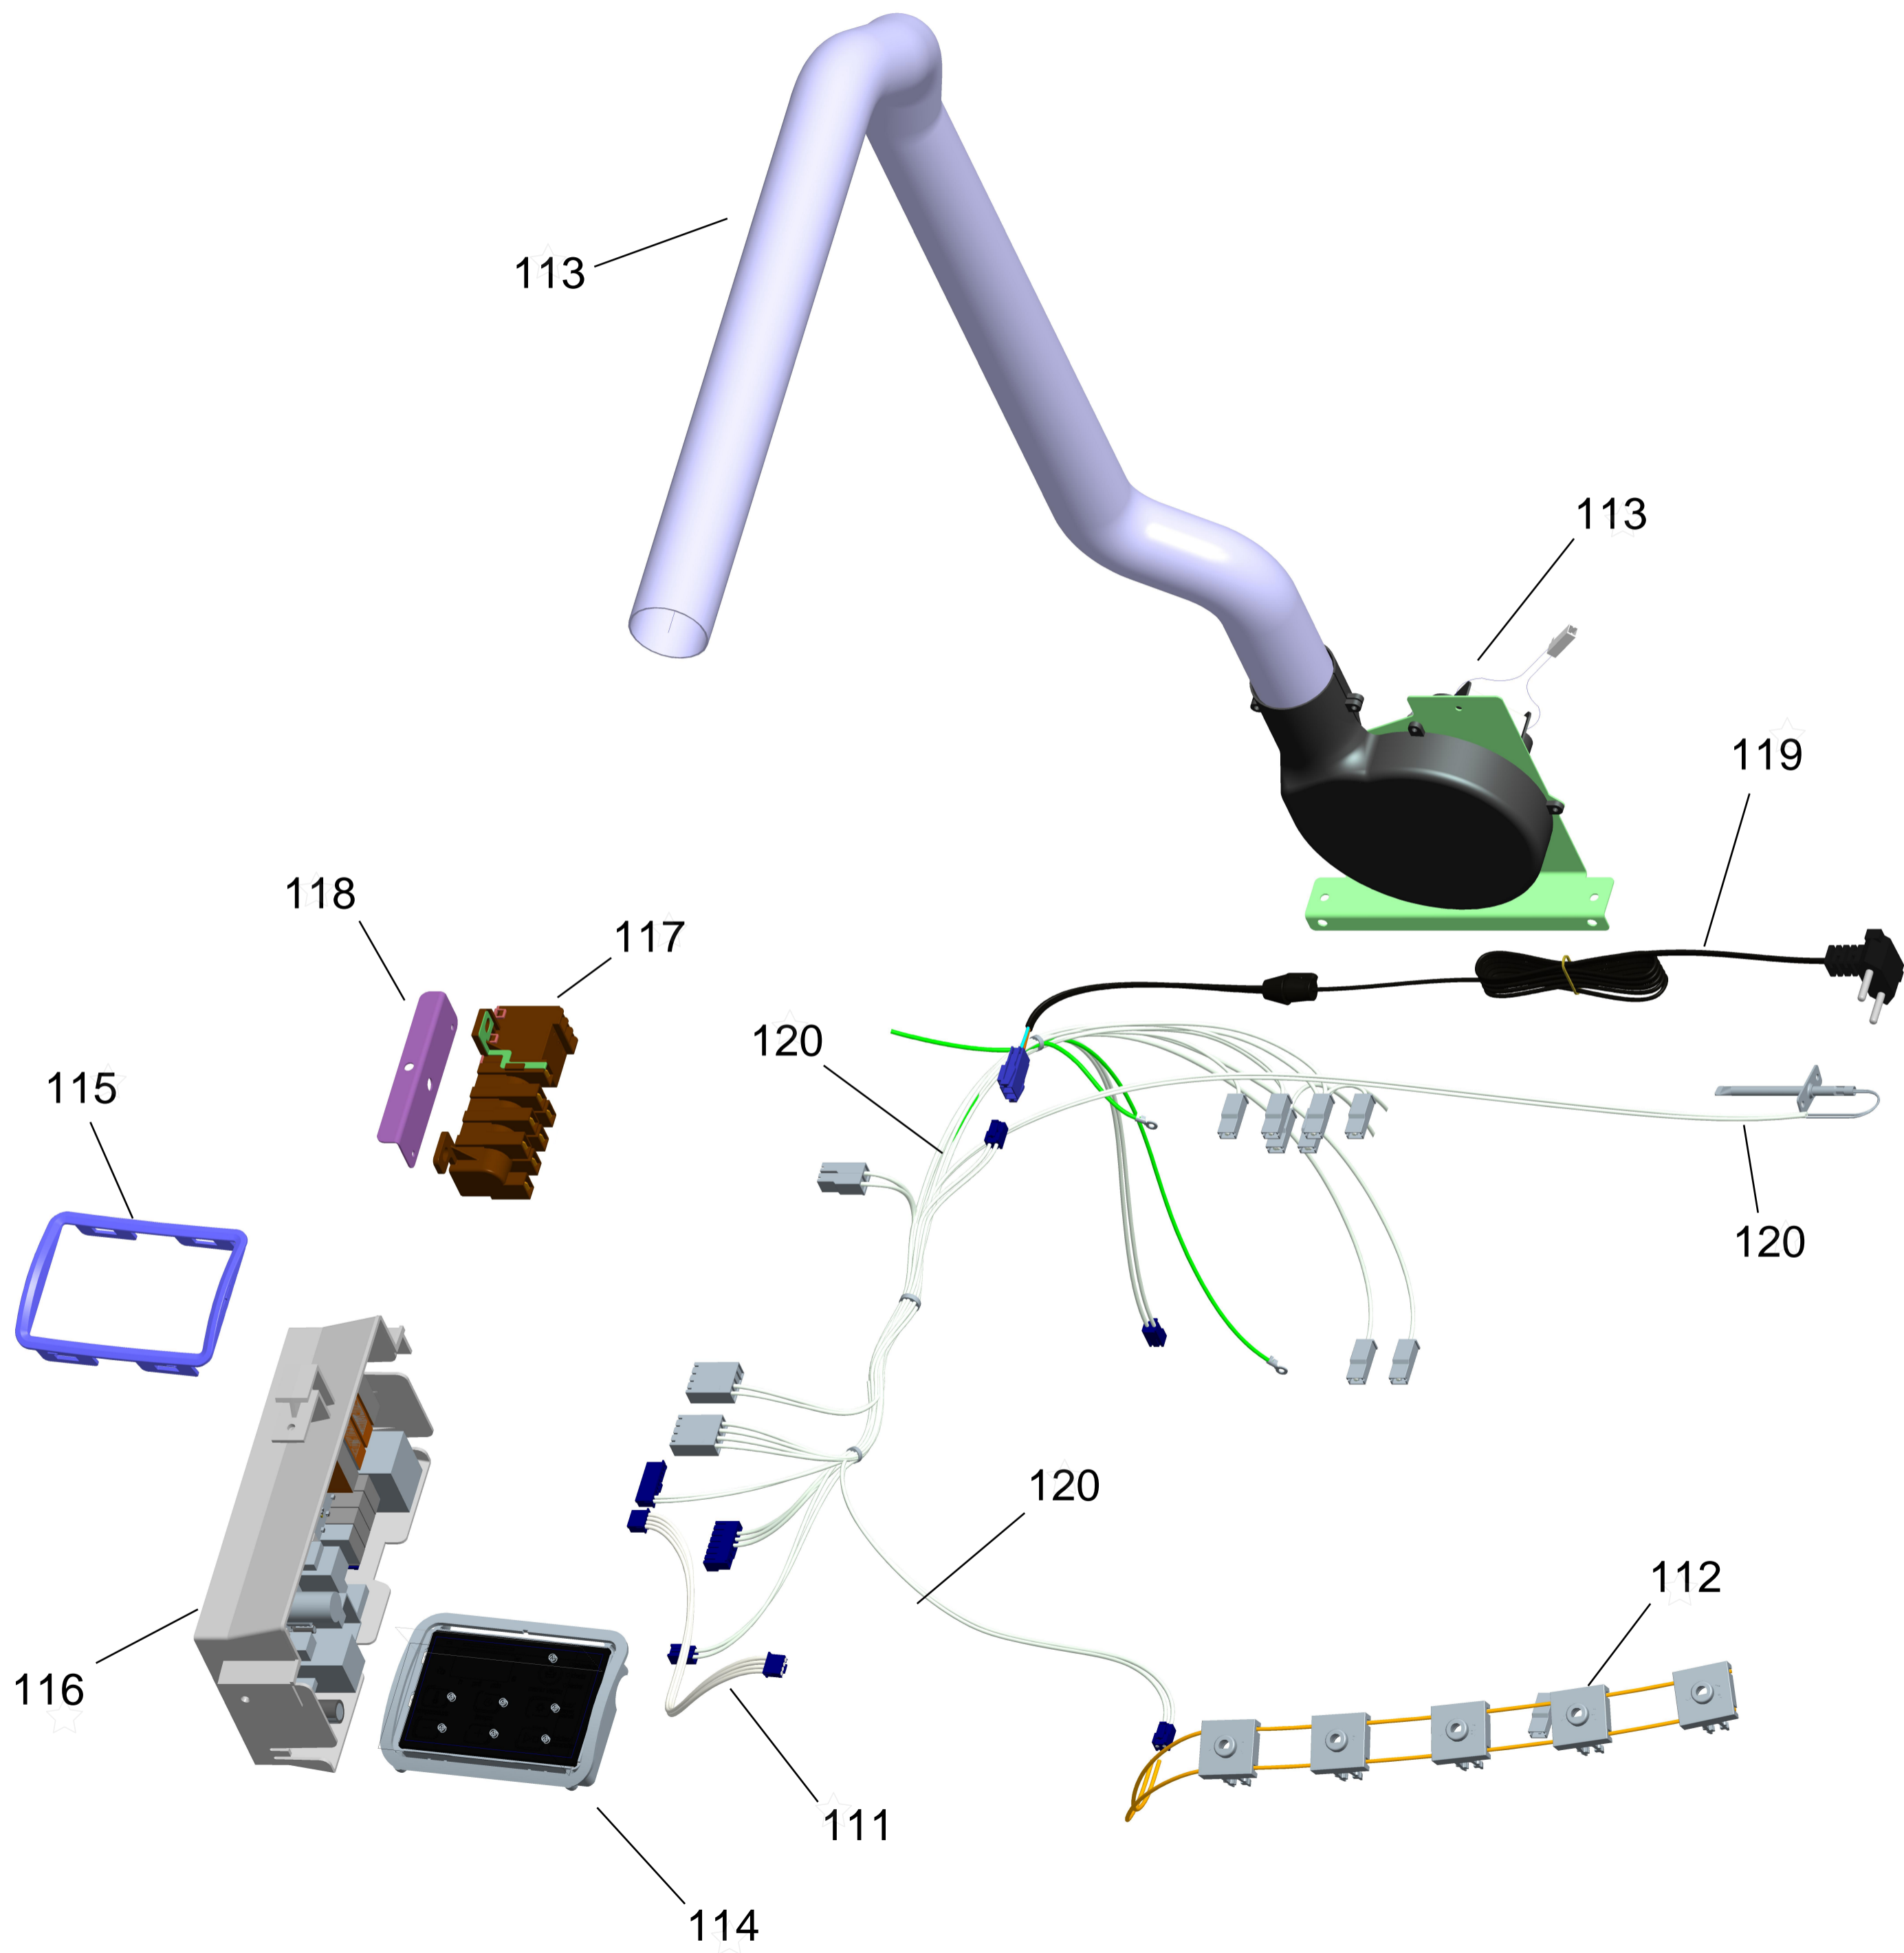

GRUPO 100 (CONTINUAÇÃO) - REDE ELÉTRICA