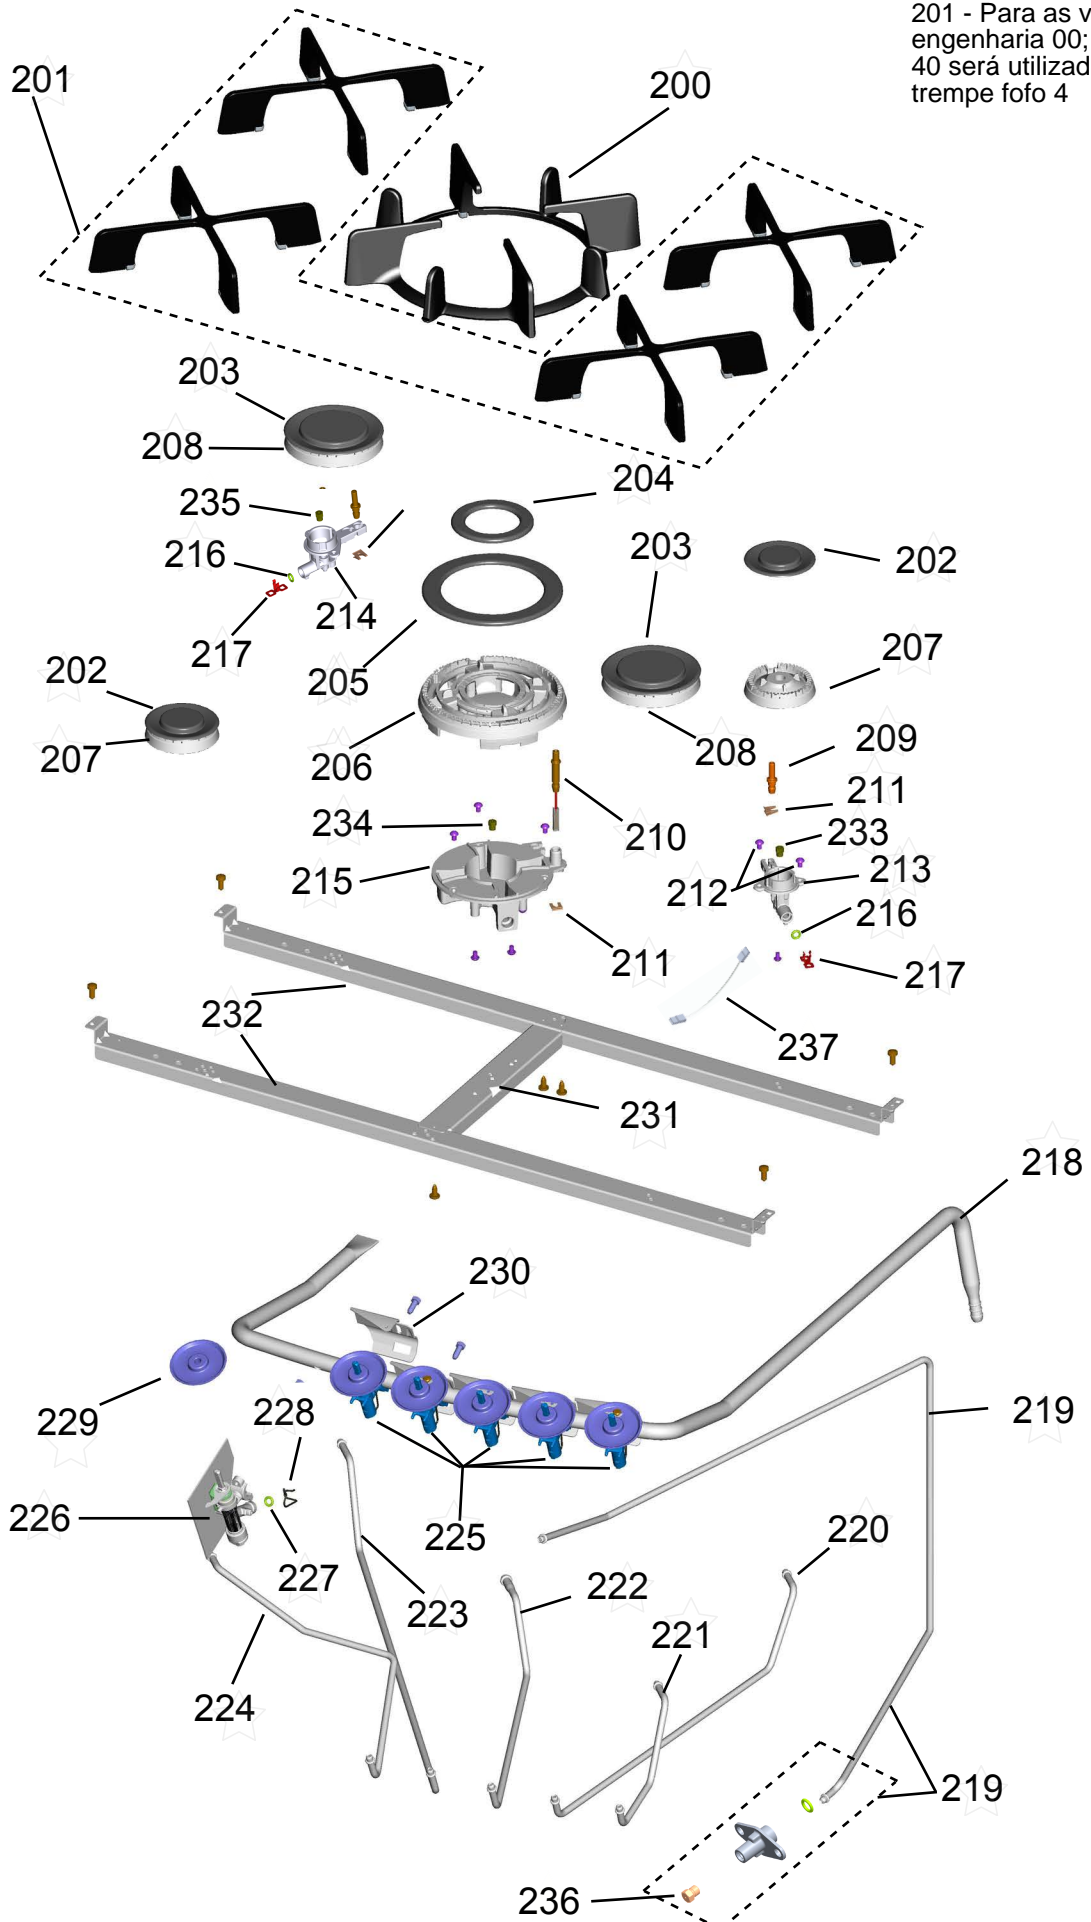

GRUPO 200 - SISTEMA GÁS

201 - Para as versões de engenharia 00; 10; 20; 30; 40 será utilizado o Kit trempe fofo 4

* OS PARAFUSOS NÃO SÃO ITENS DE REPOSIÇÃO - EXCETO 212