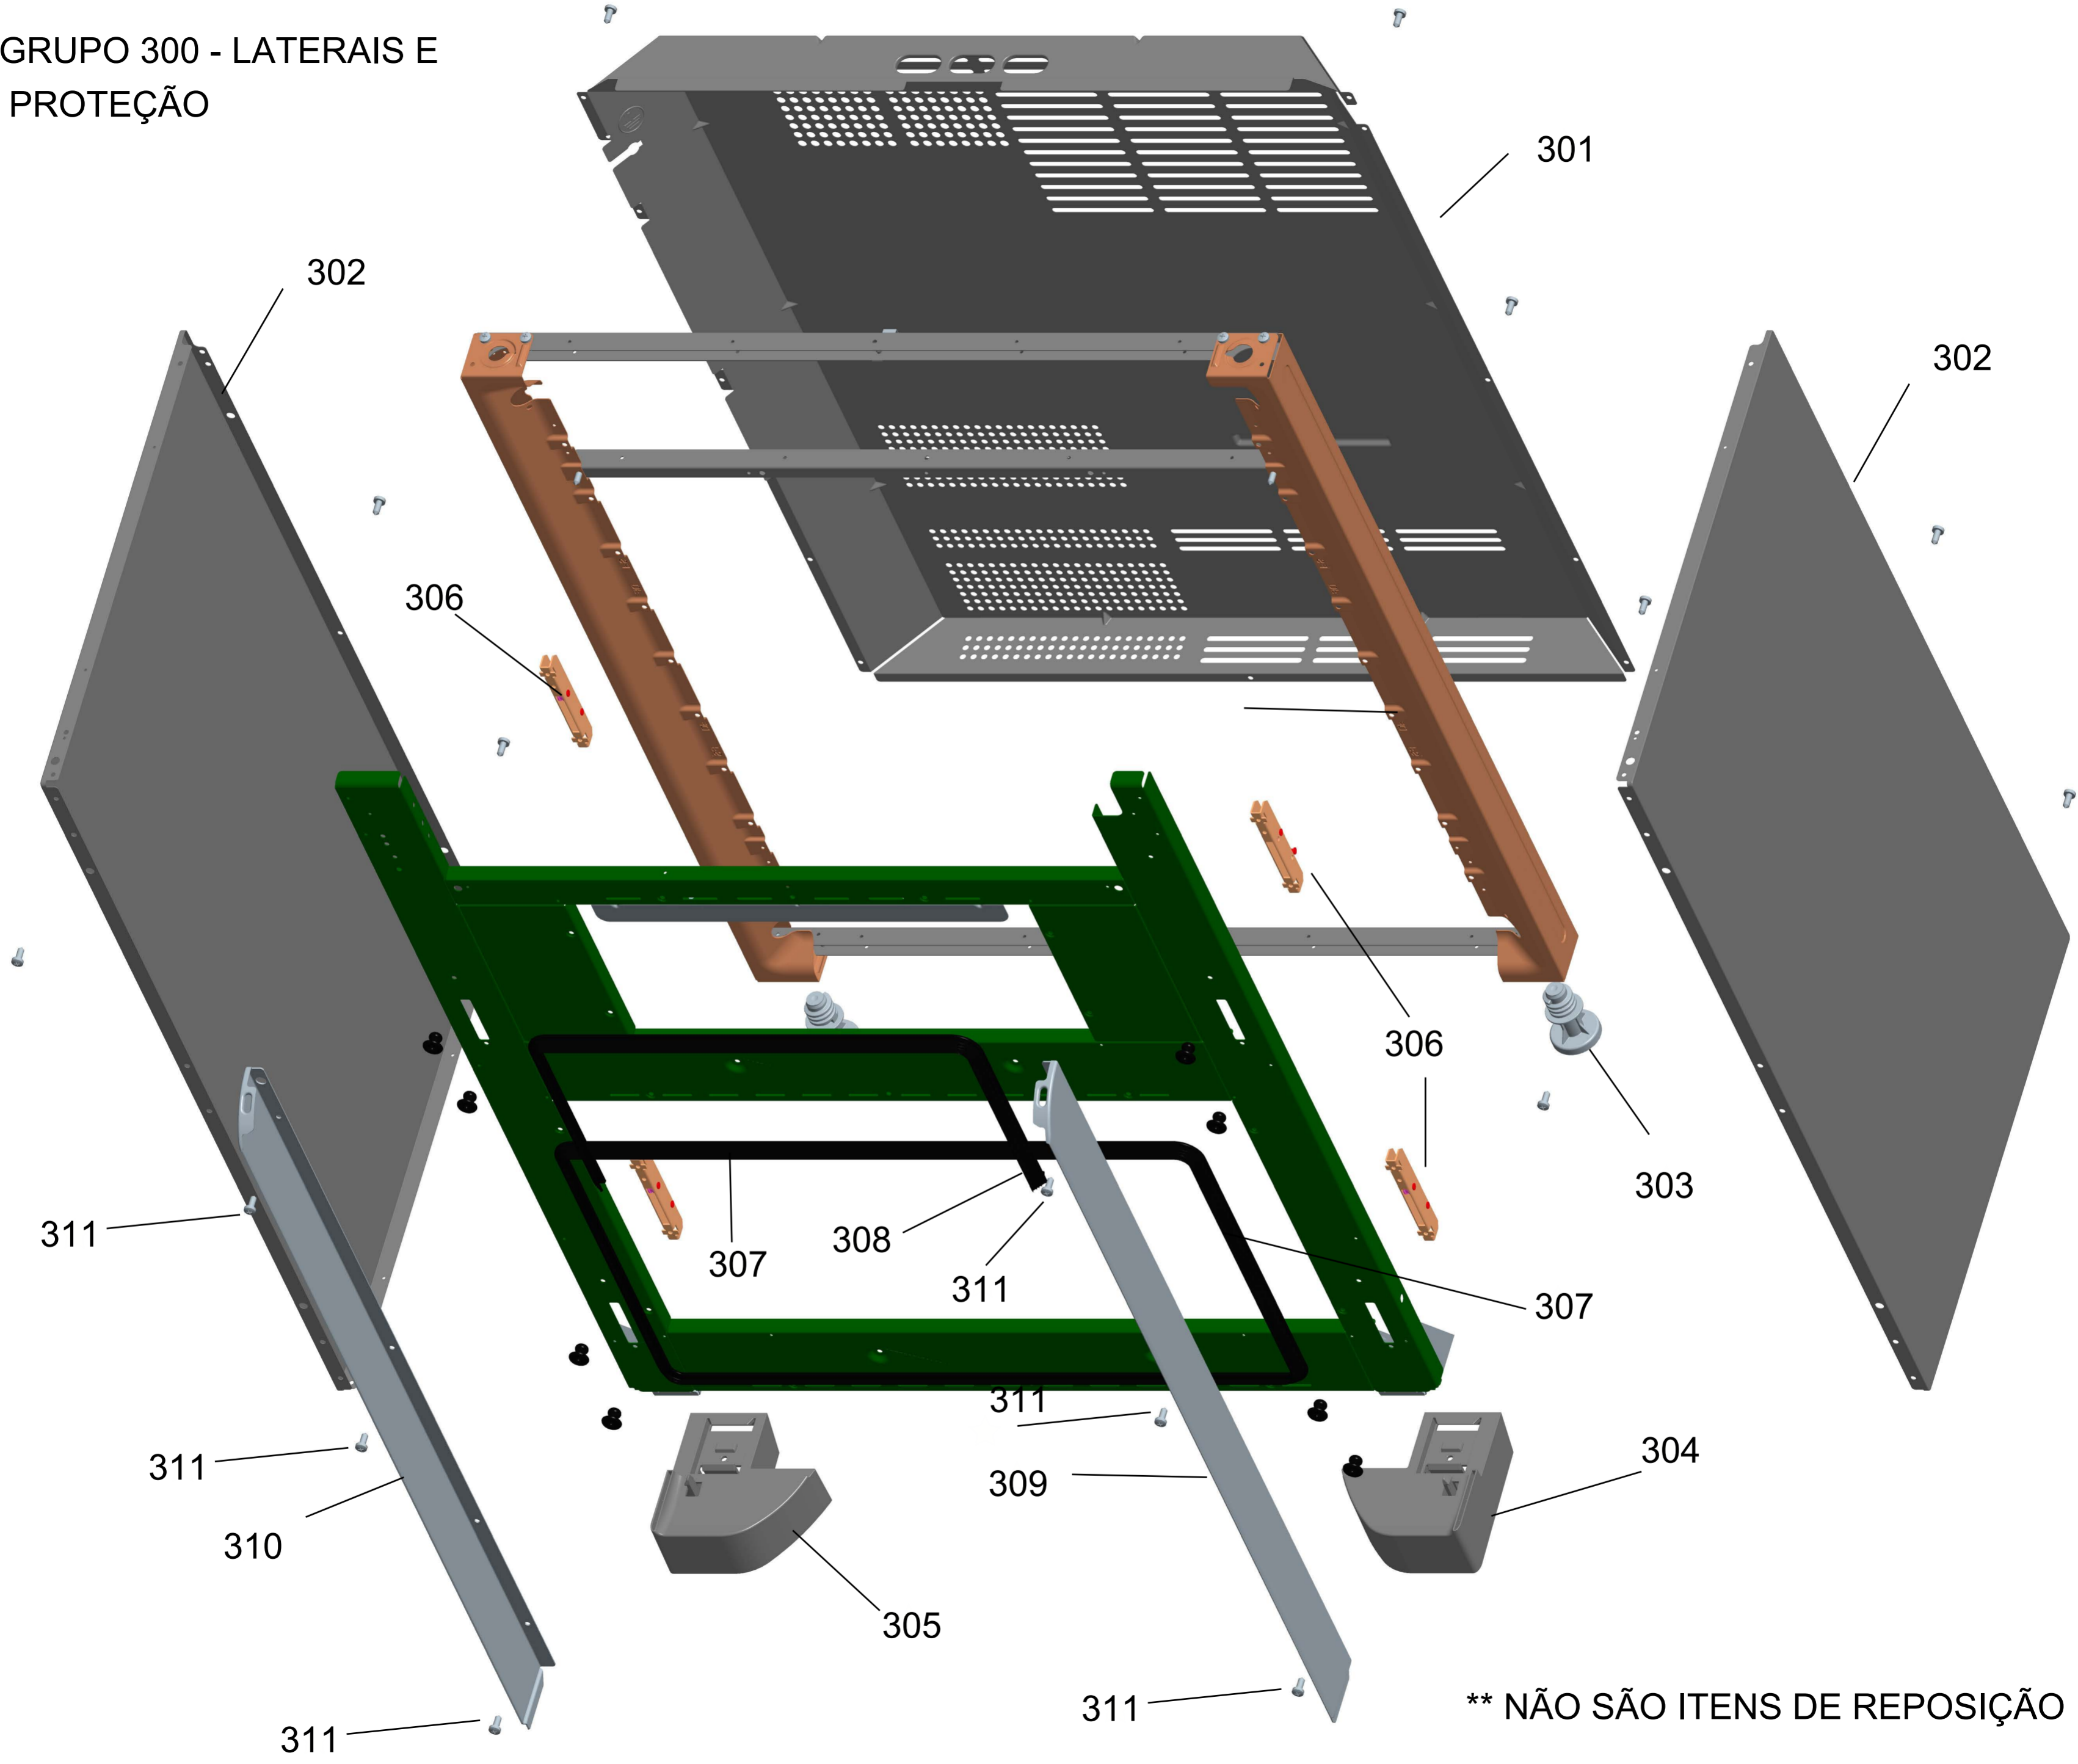

GRUPO 300 - LATERAIS E PROTEÇÃO

** NÃO SÃO ITENS DE REPOSIÇÃO