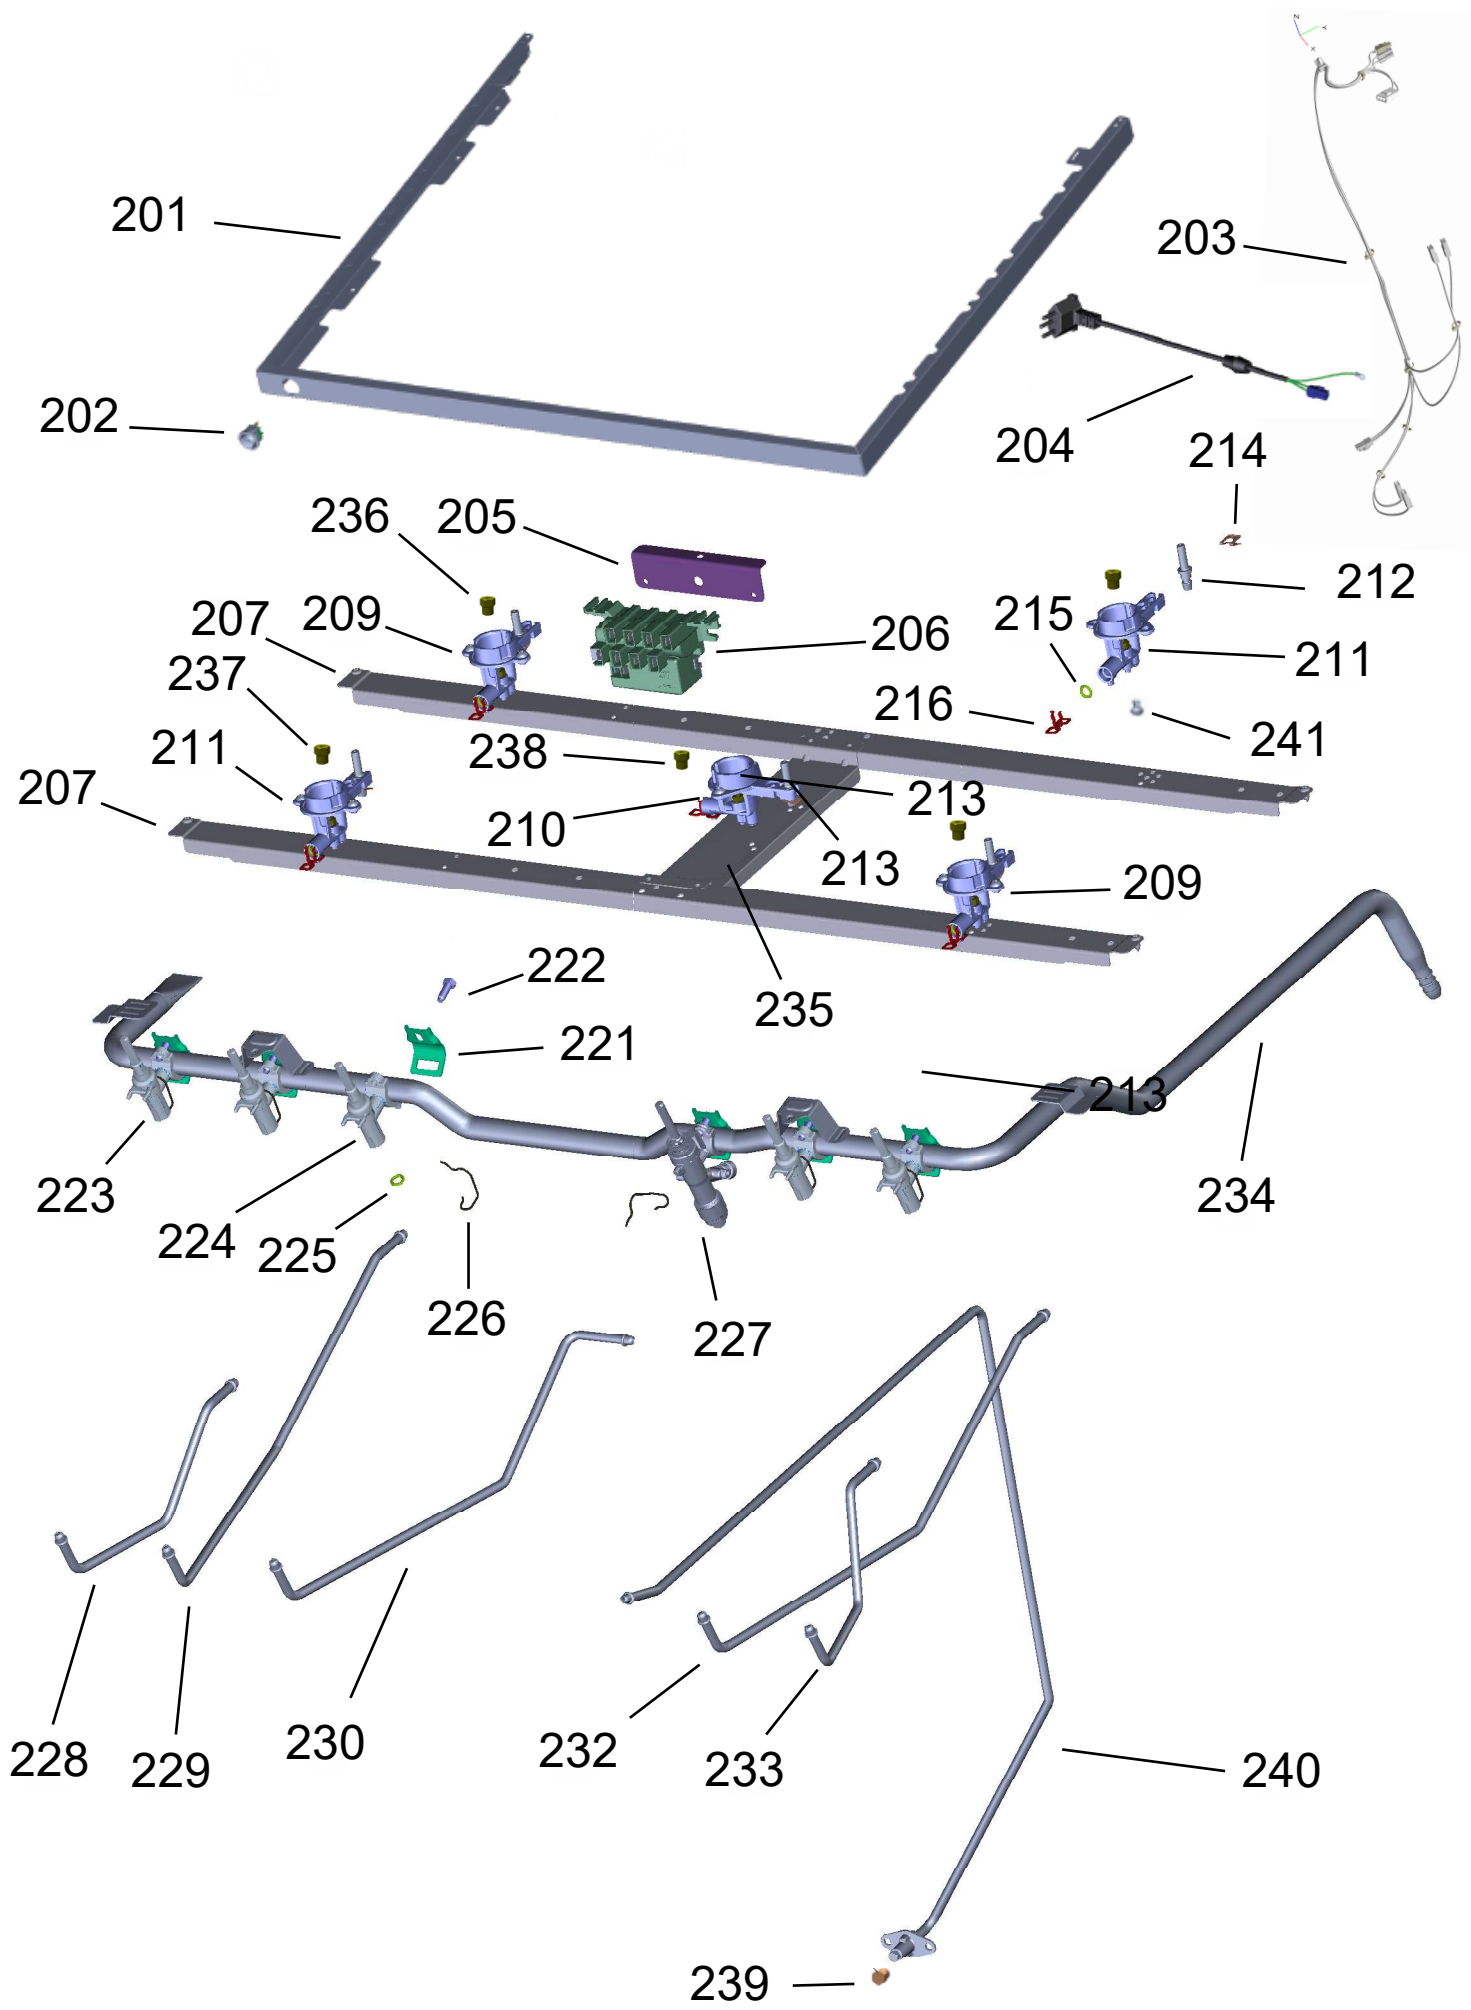

Vista Explodida do Produto

Motivo	Lançamento
Modelo do produto	BFD5VCE
Categoria do produto	FOGÃO
Marca do produto	Brastemp

**Em caso de dúvida,
entre em contato
com o
CDP Códigos
através de uma
Solicitação de Serviços
no CRM**

Ref 800 - Essa peça é utilizada apenas para valorização da OS, não existindo fisicamente. Contudo será necessário consultar o BTFG0188 para o correto preenchimento da OS e envio do laudo para CATH.

Ref 800 - Essa peça é utilizada apenas para valorização da OS, não existindo fisicamente. Contudo será necessário consultar o BTFG0188 para o correto preenchimento da OS e envio do laudo para CATH.

Ref 800 - Essa peça é utilizada apenas para valorização da OS, não existindo fisicamente. Contudo será necessário consultar o BTFG0188 para o correto preenchimento da OS e envio do laudo para CATH.