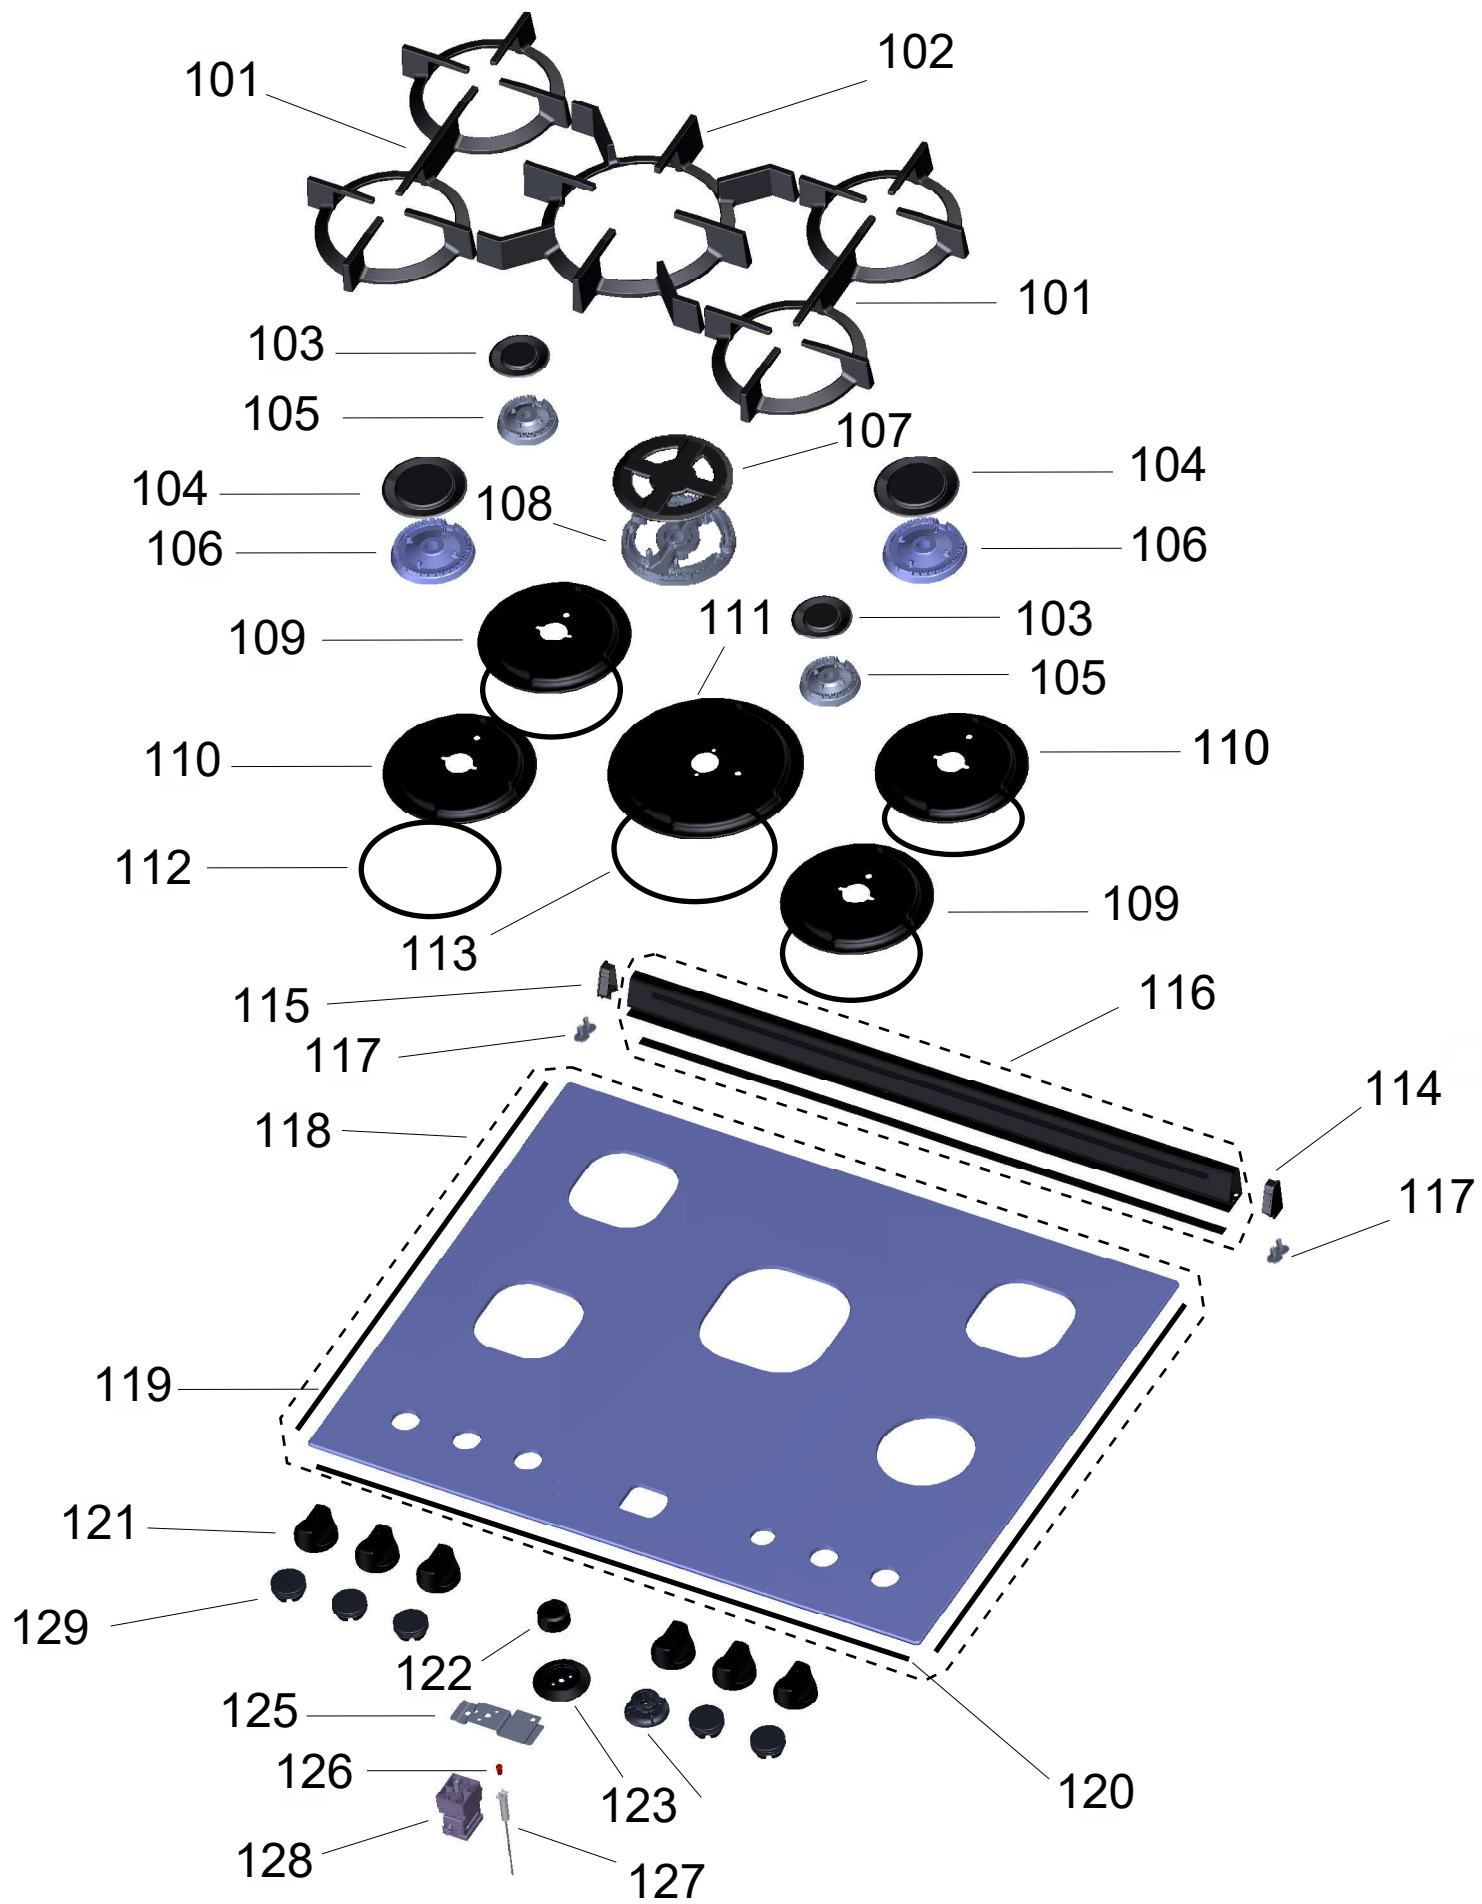

Vista Explodida do Produto

Motivo	Lançamento
Modelo do produto	BFD5VCE
Categoria do produto	FOGÃO
Marca do produto	Brastemp

**Em caso de dúvida,
entre em contato
com o
CDP Códigos
através de uma
Solicitação de Serviços
no CRM**

Ref 800 - Essa peça é utilizada apenas para valorização da OS, não existindo fisicamente. Contudo será necessário consultar o BTFG0188 para o correto preenchimento da OS e envio do laudo para CATH.

Ref 800 - Essa peça é utilizada apenas para valorização da OS, não existindo fisicamente. Contudo será necessário consultar o BTFG0188 para o correto preenchimento da OS e envio do laudo para CATH.

Ref 800 - Essa peça é utilizada apenas para valorização da OS, não existindo fisicamente. Contudo será necessário consultar o BTFG0188 para o correto preenchimento da OS e envio do laudo para CATH.