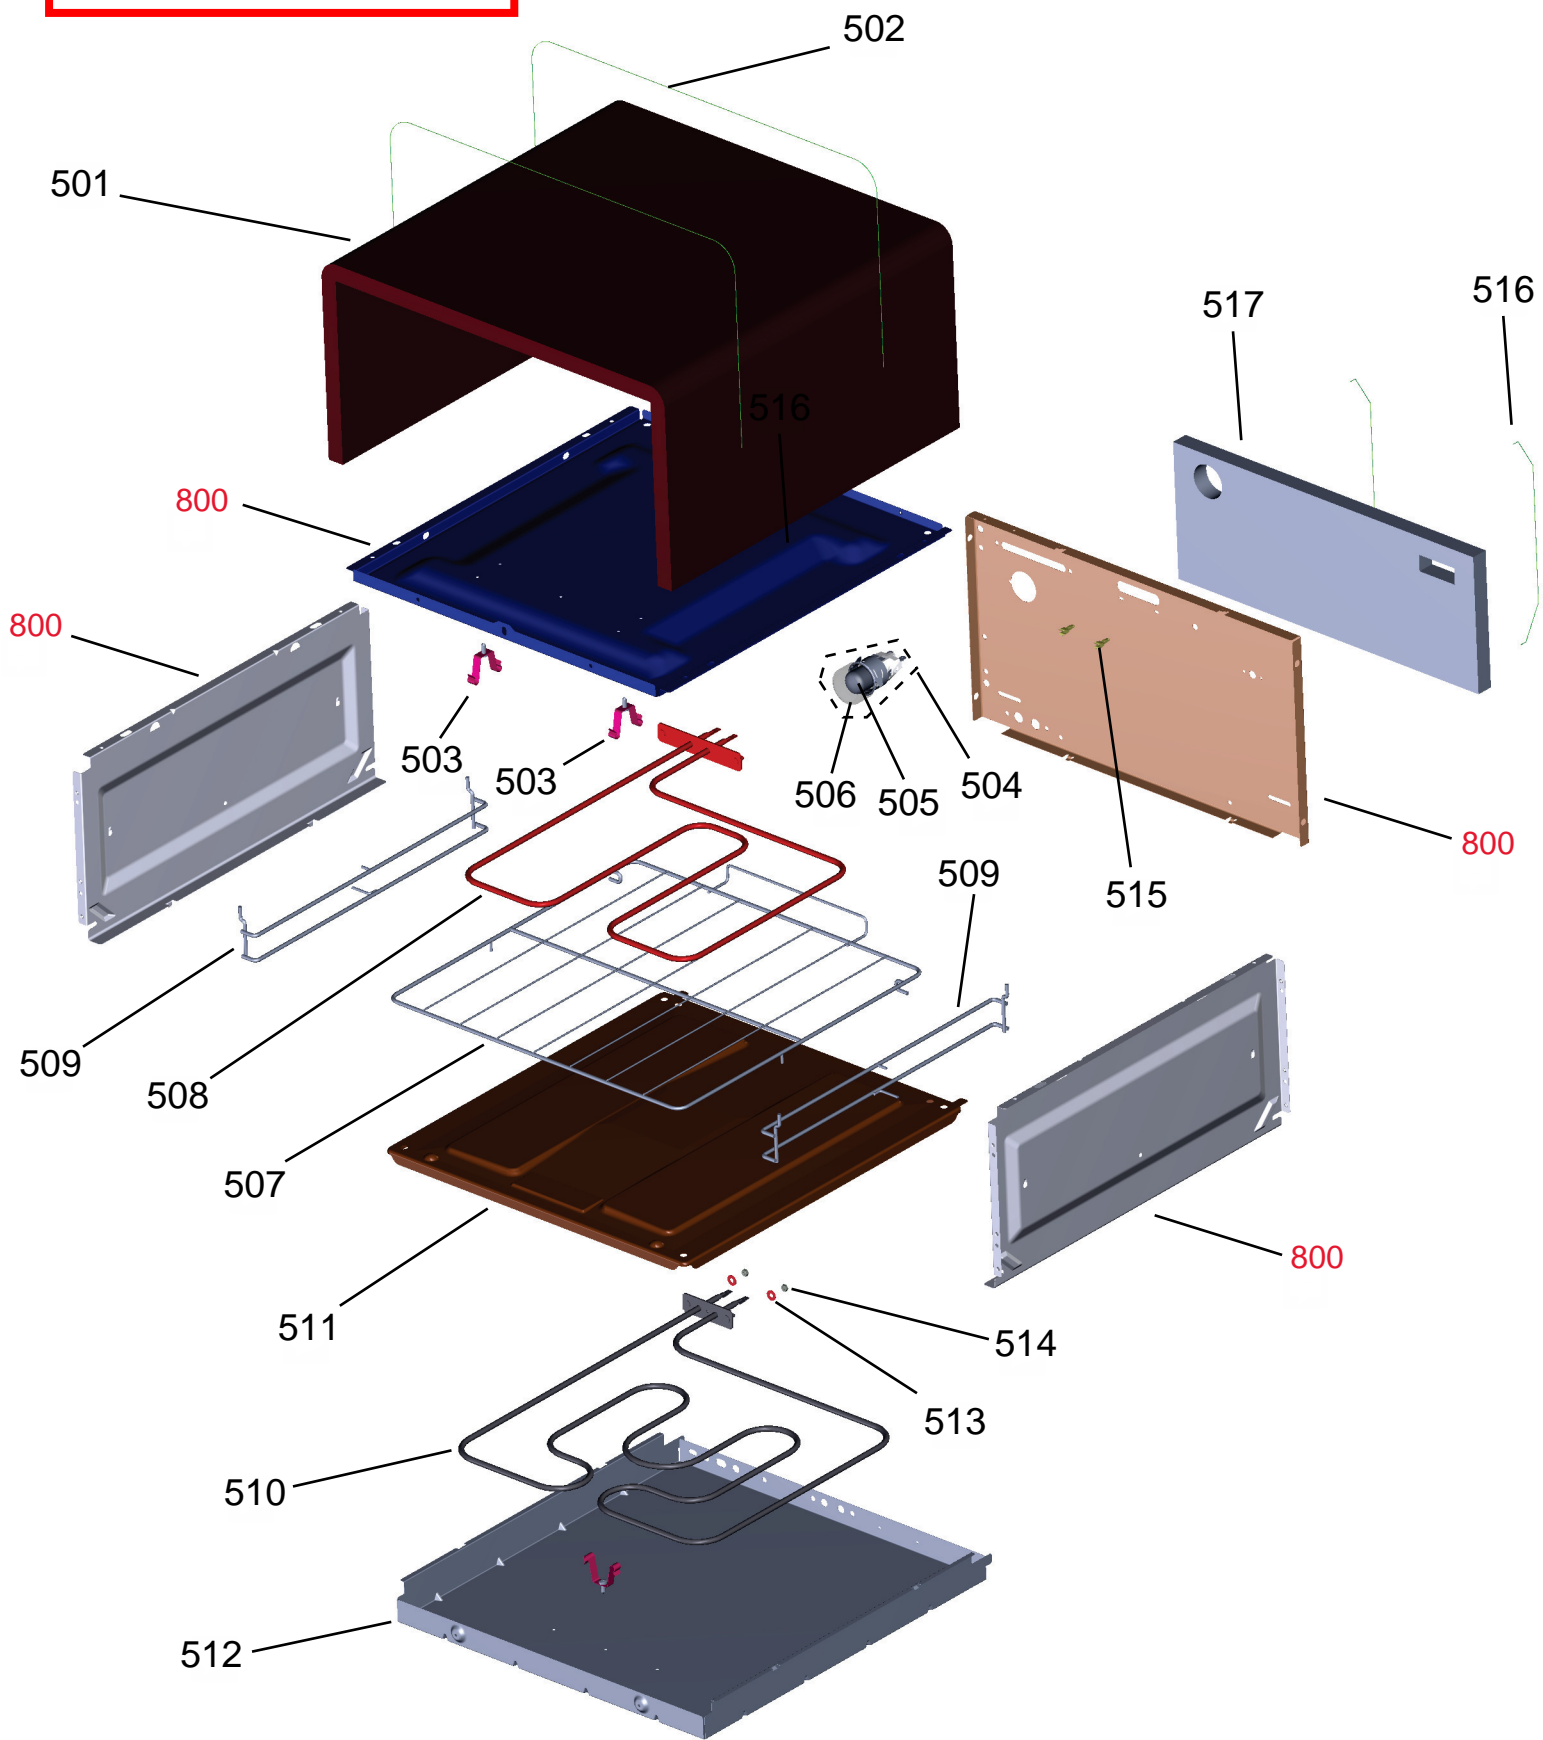

Vista Explodida do Produto

Motivo	Lançamento
Modelo do produto	BFD5VCE
Categoria do produto	FOGÃO
Marca do produto	Brastemp

**Em caso de dúvida,
entre em contato
com o
CDP Códigos
através de uma
Solicitação de Serviços
no CRM**

Ref 800 - Essa peça é utilizada apenas para valorização da OS, não existindo fisicamente. Contudo será necessário consultar o BTFG0188 para o correto preenchimento da OS e envio do laudo para CATH.

Ref 800 - Essa peça é utilizada apenas para valorização da OS, não existindo fisicamente. Contudo será necessário consultar o BTFG0188 para o correto preenchimento da OS e envio do laudo para CATH.

Ref 800 - Essa peça é utilizada apenas para valorização da OS, não existindo fisicamente. Contudo será necessário consultar o BTFG0188 para o correto preenchimento da OS e envio do laudo para CATH.