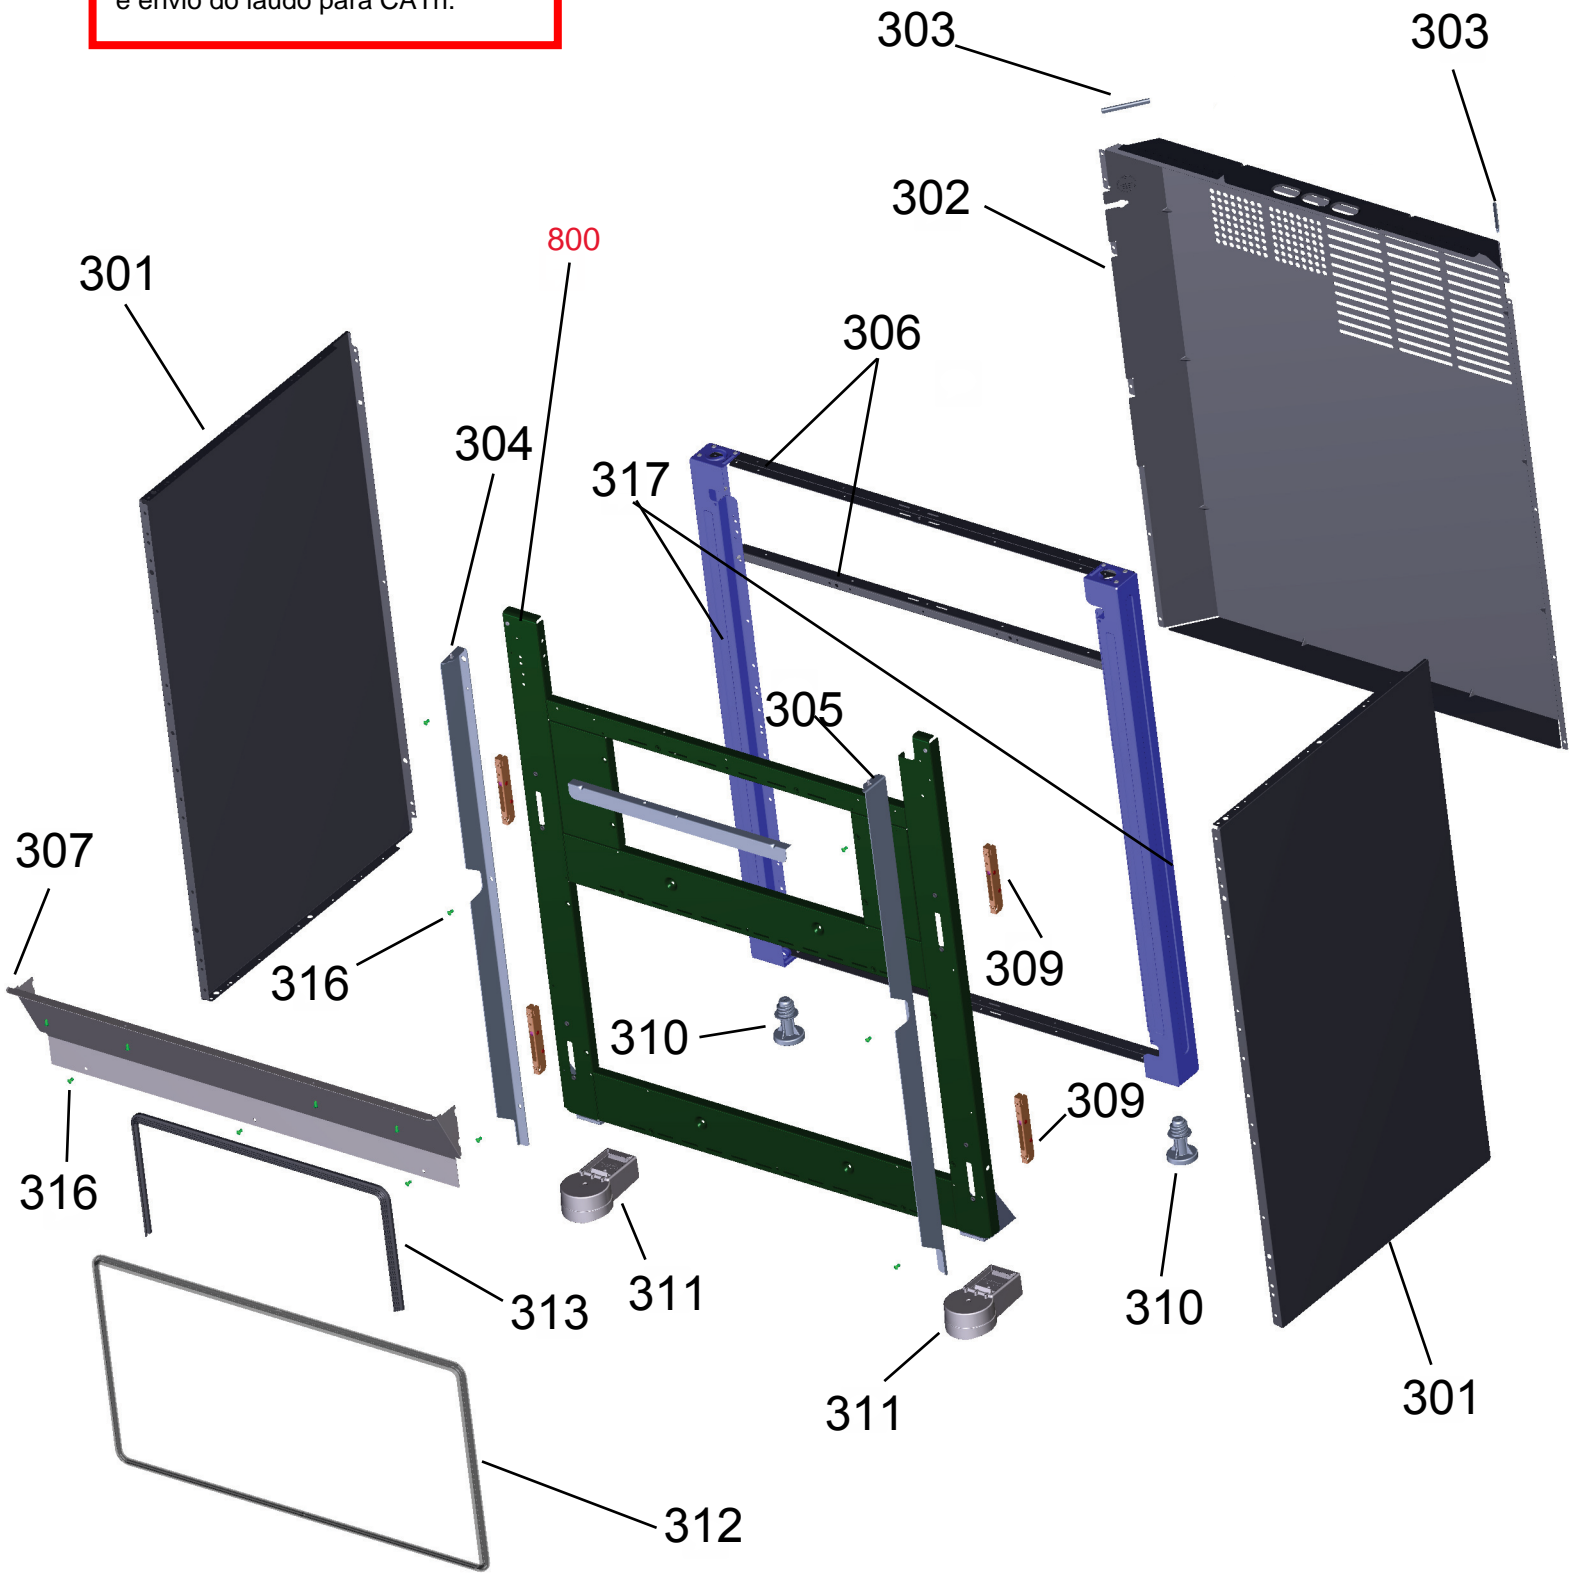

Vista Explodida do Produto

Motivo	Lançamento
Modelo do produto	BFD5VCE
Categoria do produto	FOGÃO
Marca do produto	Brastemp

**Em caso de dúvida,
entre em contato
com o
CDP Códigos
através de uma
Solicitação de Serviços
no CRM**

Ref 800 - Essa peça é utilizada apenas para valorização da OS, não existindo fisicamente. Contudo será necessário consultar o BTFG0188 para o correto preenchimento da OS e envio do laudo para CATH.

Ref 800 - Essa peça é utilizada apenas para valorização da OS, não existindo fisicamente. Contudo será necessário consultar o BTFG0188 para o correto preenchimento da OS e envio do laudo para CATH.

Ref 800 - Essa peça é utilizada apenas para valorização da OS, não existindo fisicamente. Contudo será necessário consultar o BTFG0188 para o correto preenchimento da OS e envio do laudo para CATH.