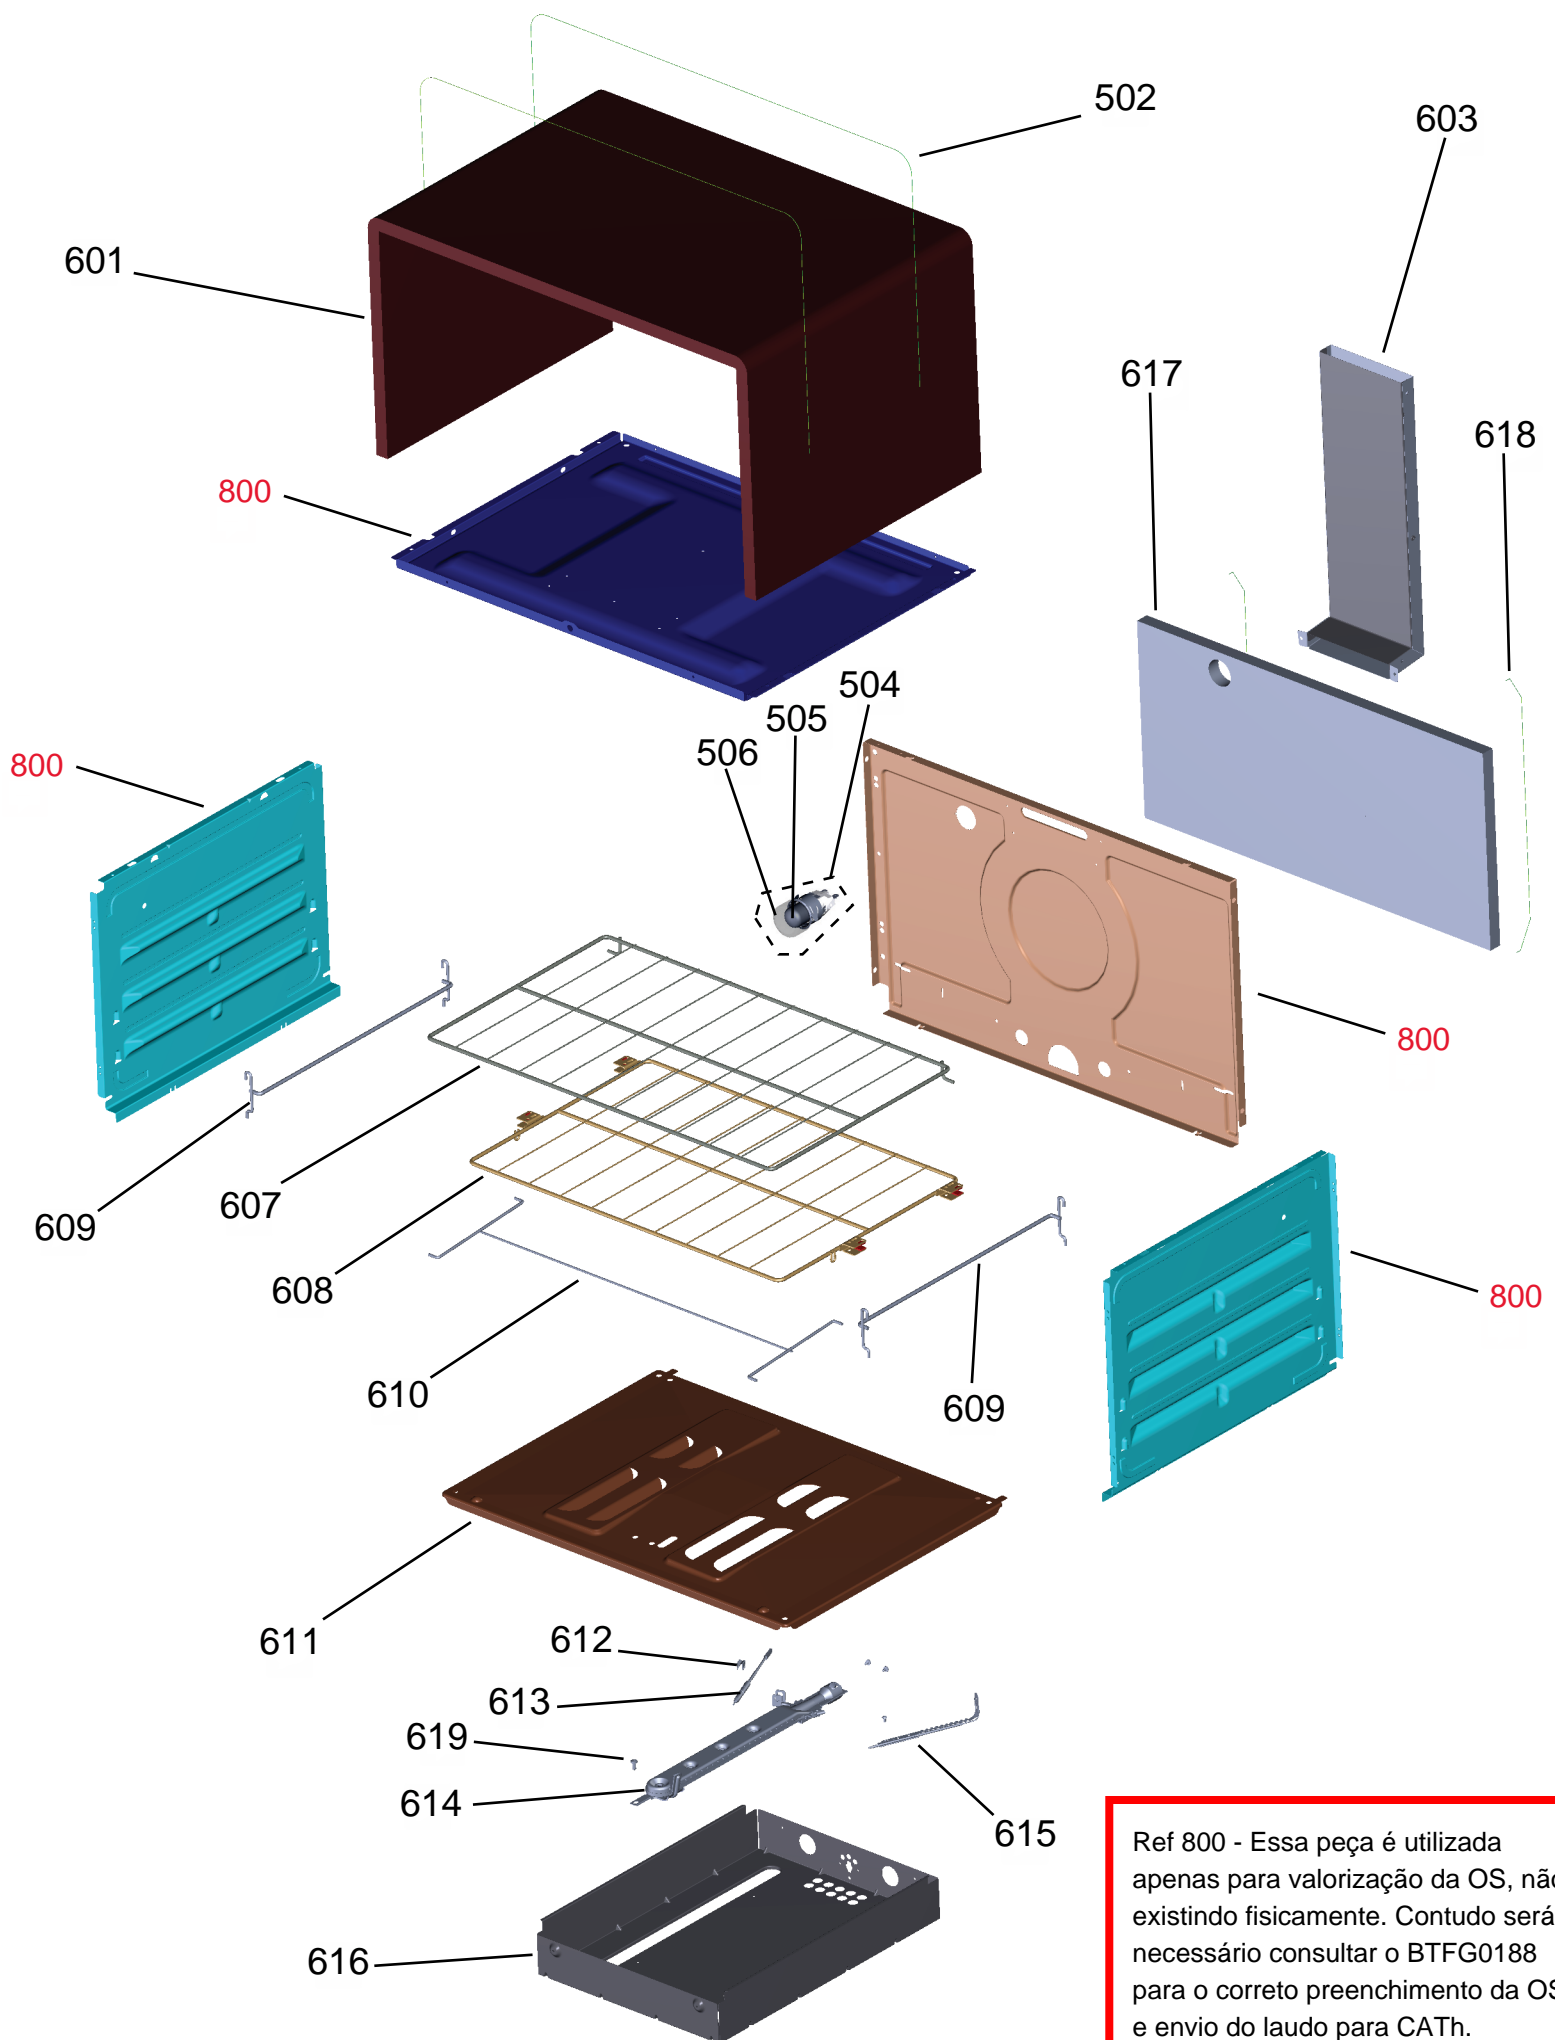

Vista Explodida do Produto

Motivo	Lançamento
Modelo do produto	BFD5VCE
Categoria do produto	FOGÃO
Marca do produto	Brastemp

**Em caso de dúvida,
entre em contato
com o
CDP Códigos
através de uma
Solicitação de Serviços
no CRM**

Ref 800 - Essa peça é utilizada apenas para valorização da OS, não existindo fisicamente. Contudo será necessário consultar o BTFG0188 para o correto preenchimento da OS e envio do laudo para CATH.

Ref 800 - Essa peça é utilizada apenas para valorização da OS, não existindo fisicamente. Contudo será necessário consultar o BTFG0188 para o correto preenchimento da OS e envio do laudo para CATH.

Ref 800 - Essa peça é utilizada apenas para valorização da OS, não existindo fisicamente. Contudo será necessário consultar o BTFG0188 para o correto preenchimento da OS e envio do laudo para CATH.