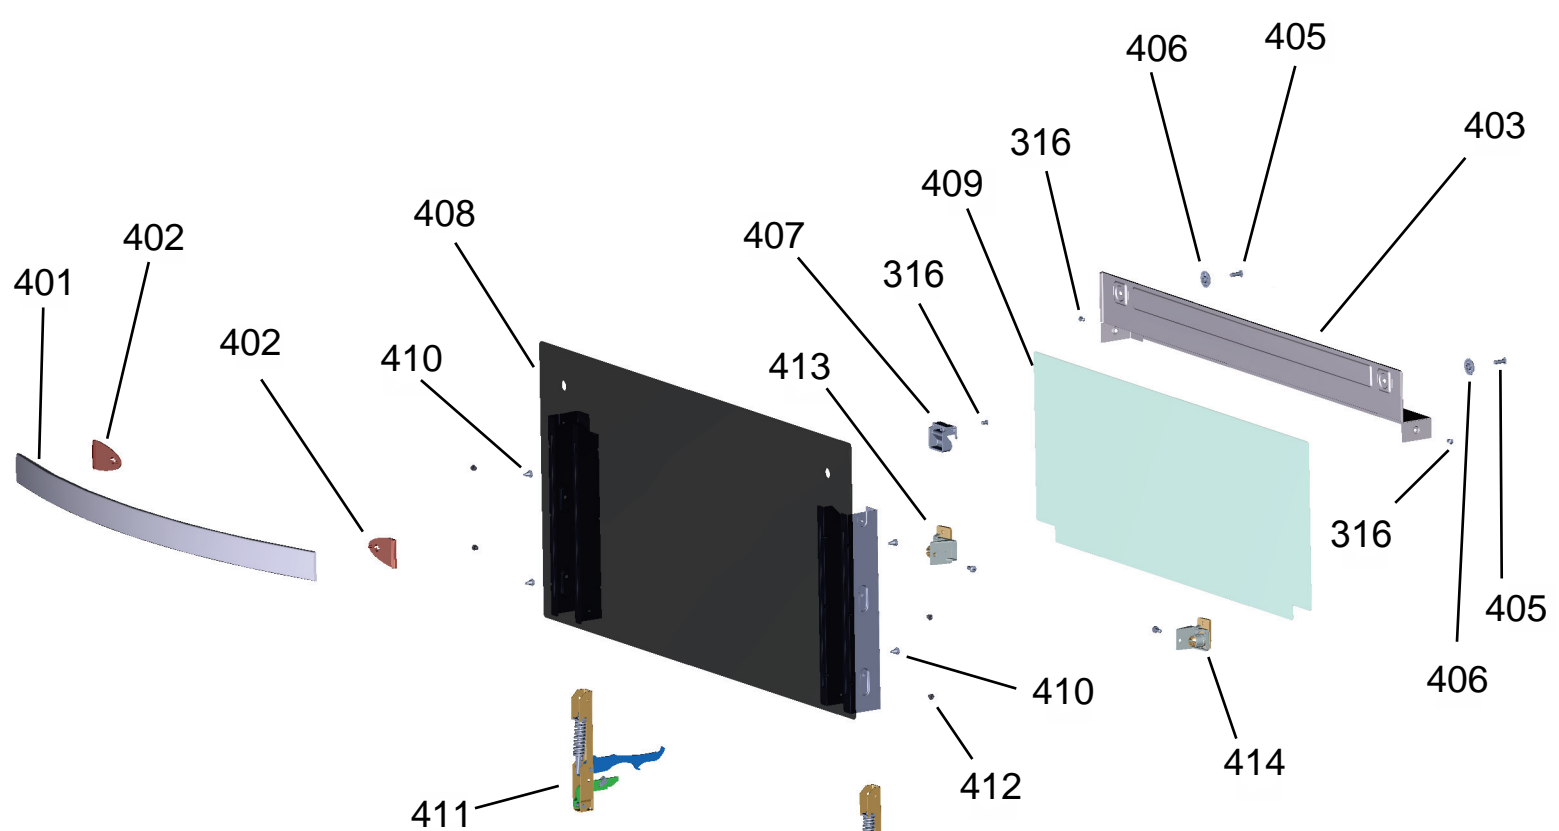

Vista Explodida do Produto

Motivo	Lançamento
Modelo do produto	BFD5VCE
Categoria do produto	FOGÃO
Marca do produto	Brastemp

**Em caso de dúvida,
entre em contato
com o
CDP Códigos
através de uma
Solicitação de Serviços
no CRM**

Ref 800 - Essa peça é utilizada apenas para valorização da OS, não existindo fisicamente. Contudo será necessário consultar o BTFG0188 para o correto preenchimento da OS e envio do laudo para CATH.

Ref 800 - Essa peça é utilizada apenas para valorização da OS, não existindo fisicamente. Contudo será necessário consultar o BTFG0188 para o correto preenchimento da OS e envio do laudo para CATH.

Ref 800 - Essa peça é utilizada apenas para valorização da OS, não existindo fisicamente. Contudo será necessário consultar o BTFG0188 para o correto preenchimento da OS e envio do laudo para CATH.