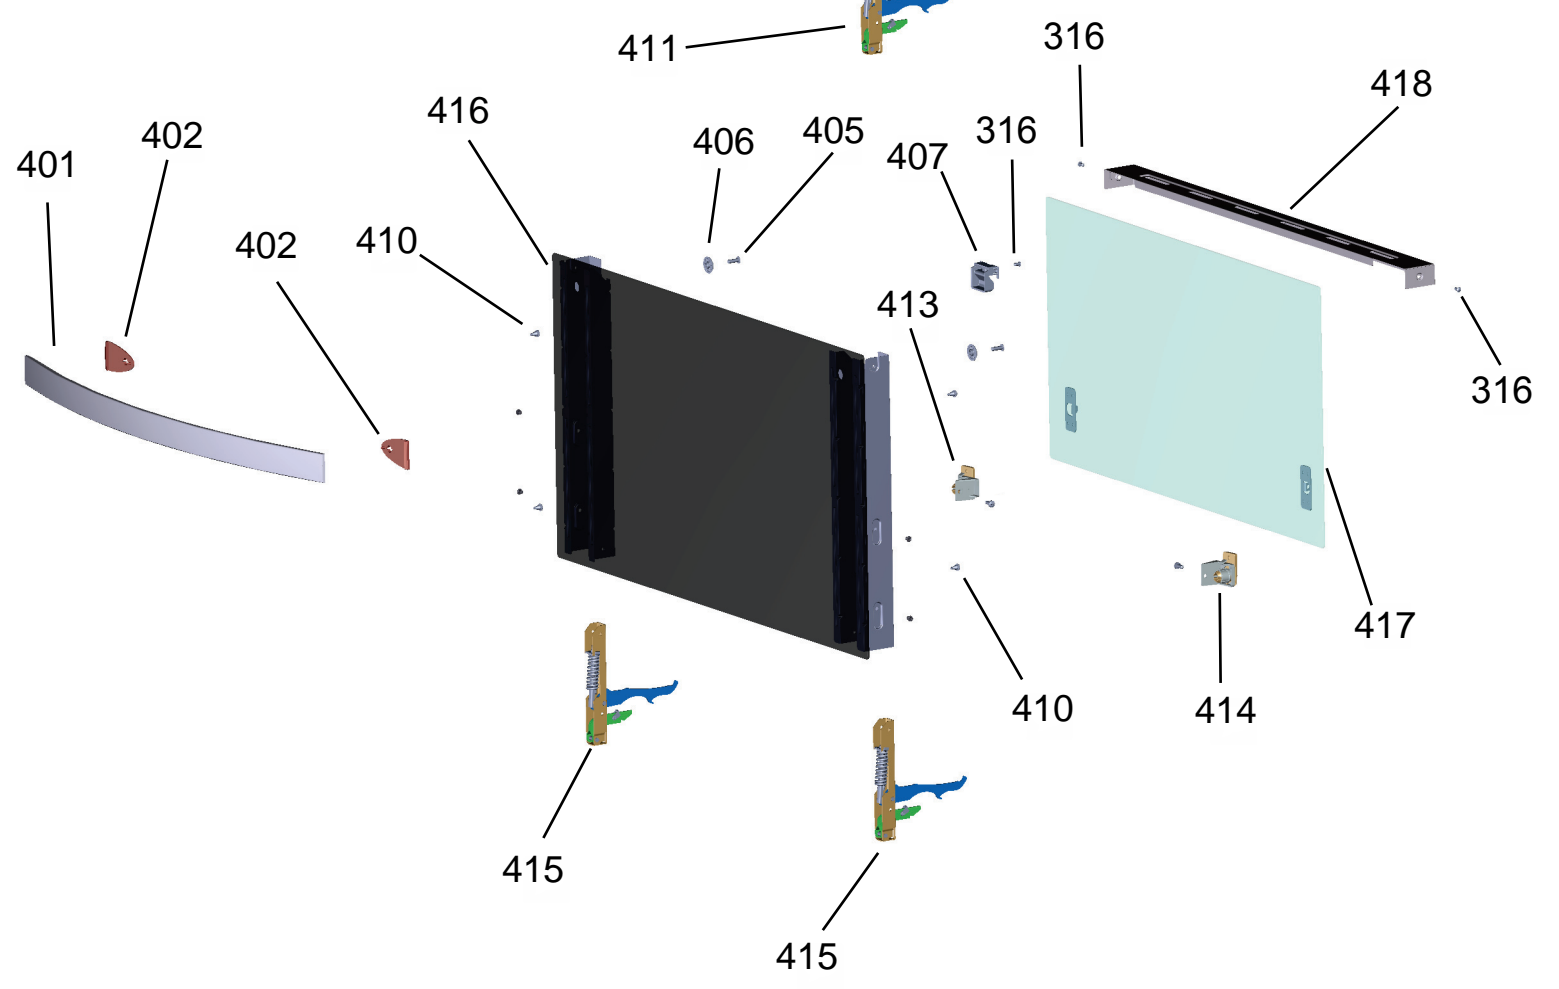

Vista Explodida do Produto

Motivo	Lançamento
Modelo do produto	BFD5VCE
Categoria do produto	FOGÃO
Marca do produto	Brastemp

**Em caso de dúvida,
entre em contato
com o
CDP Códigos
através de uma
Solicitação de Serviços
no CRM**

Ref 800 - Essa peça é utilizada apenas para valorização da OS, não existindo fisicamente. Contudo será necessário consultar o BTFG0188 para o correto preenchimento da OS e envio do laudo para CATH.

Ref 800 - Essa peça é utilizada apenas para valorização da OS, não existindo fisicamente. Contudo será necessário consultar o BTFG0188 para o correto preenchimento da OS e envio do laudo para CATH.

Ref 800 - Essa peça é utilizada apenas para valorização da OS, não existindo fisicamente. Contudo será necessário consultar o BTFG0188 para o correto preenchimento da OS e envio do laudo para CATH.