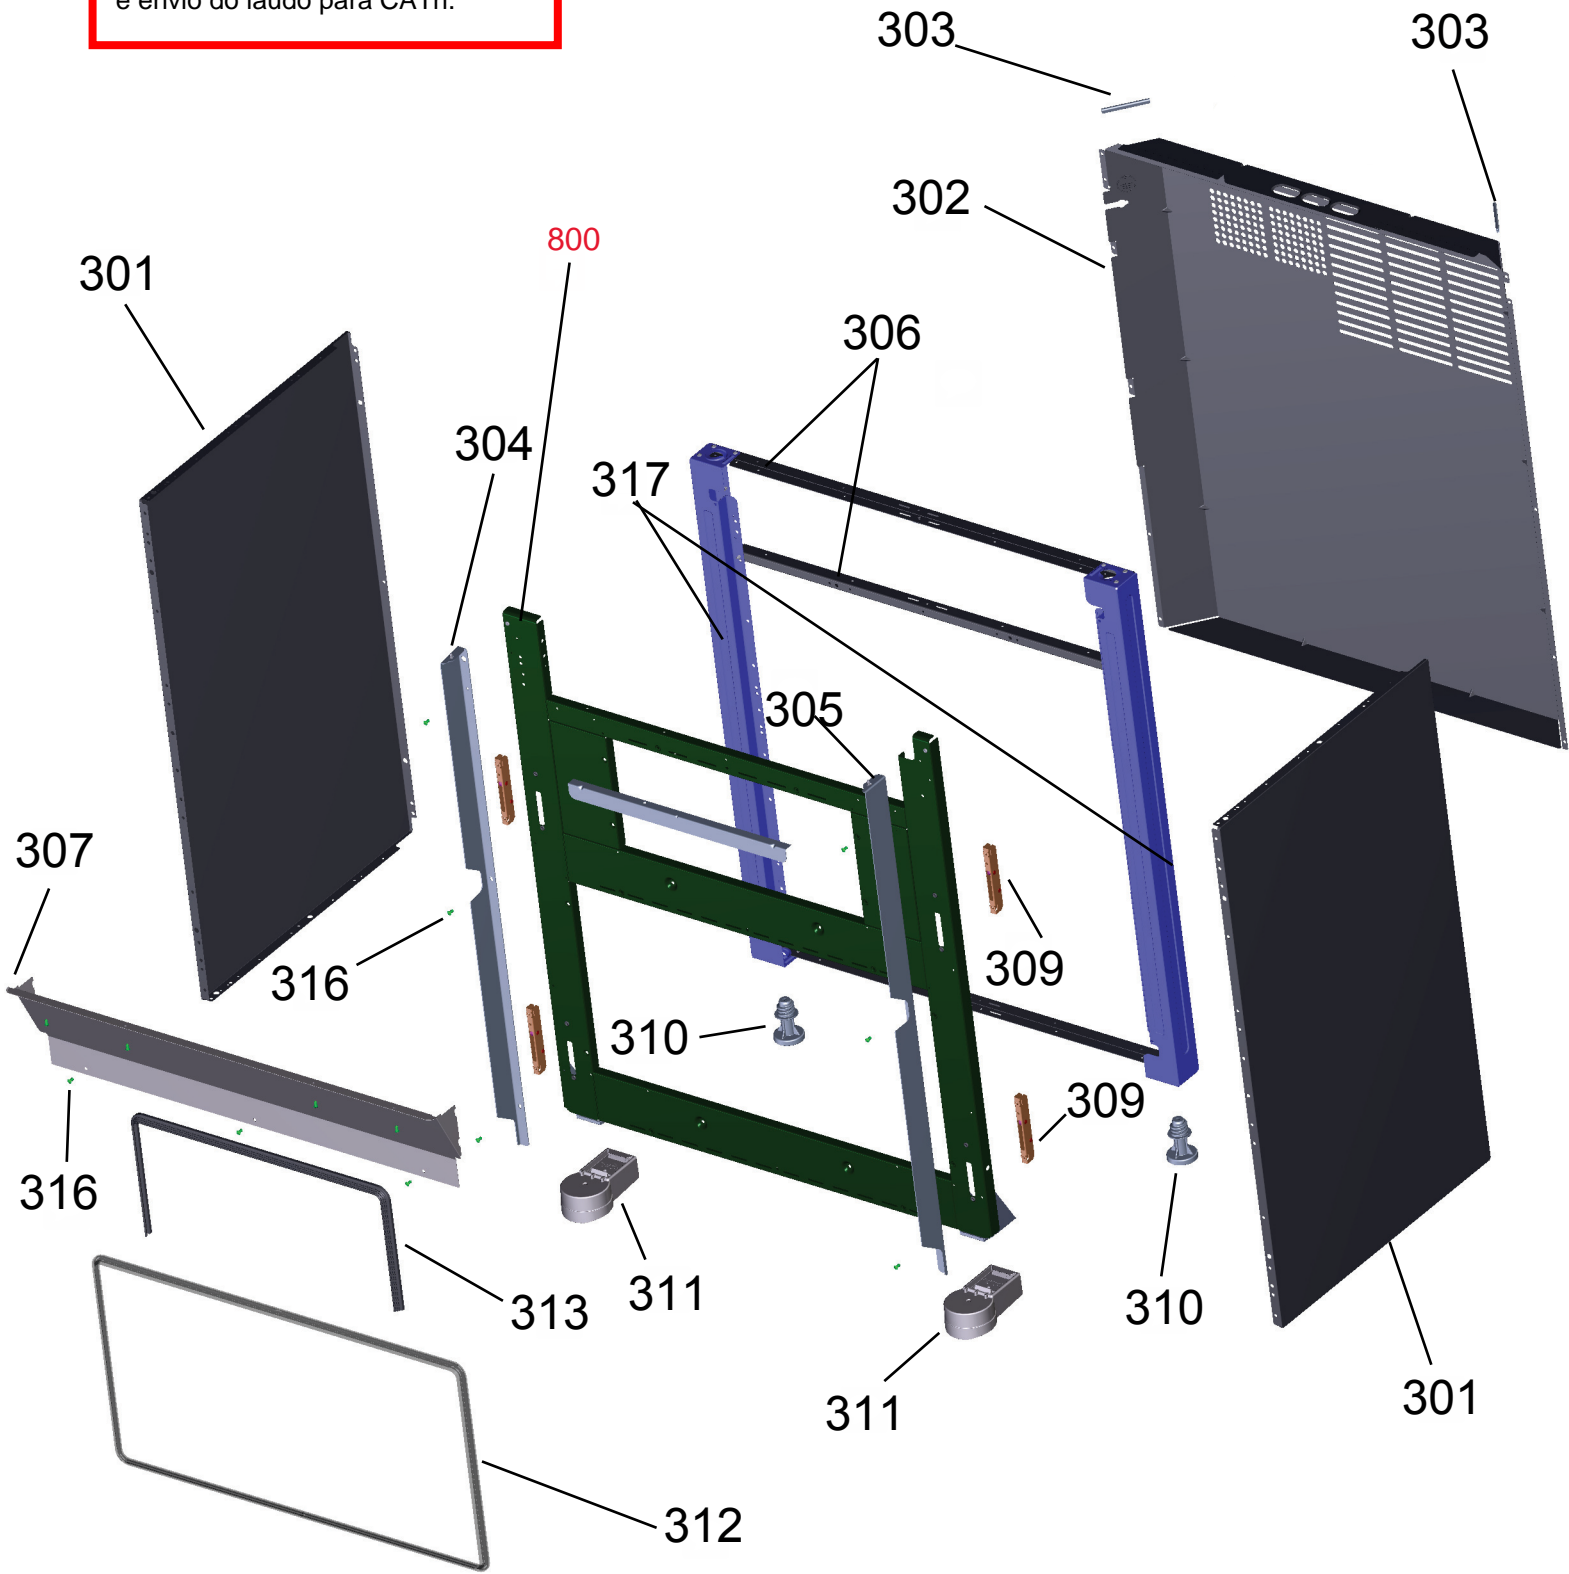

Vista Explodida do Produto

Motivo	Lançamento
Modelo do produto	BFD5VCE
Categoria do produto	FOGÃO
Marca do produto	Brastemp

**Em caso de dúvida,
entre em contato
com o
CDP Códigos
através de uma
Solicitação de Serviços
no CRM**

Consul

KitchenAid

ASSISTÊNCIA
TÉCNICA
AUTORIZADA

Todos os direitos reservados:
Whirlpool Latin America

Ref 800 - Essa peça é utilizada apenas para valorização da OS, não existindo fisicamente. Contudo será necessário consultar o BTFG0188 para o correto preenchimento da OS e envio do laudo para CATH.

Ref 800 - Essa peça é utilizada apenas para valorização da OS, não existindo fisicamente. Contudo será necessário consultar o BTFG0188 para o correto preenchimento da OS e envio do laudo para CATH.

Ref 800 - Essa peça é utilizada apenas para valorização da OS, não existindo fisicamente. Contudo será necessário consultar o BTFG0188 para o correto preenchimento da OS e envio do laudo para CATH.