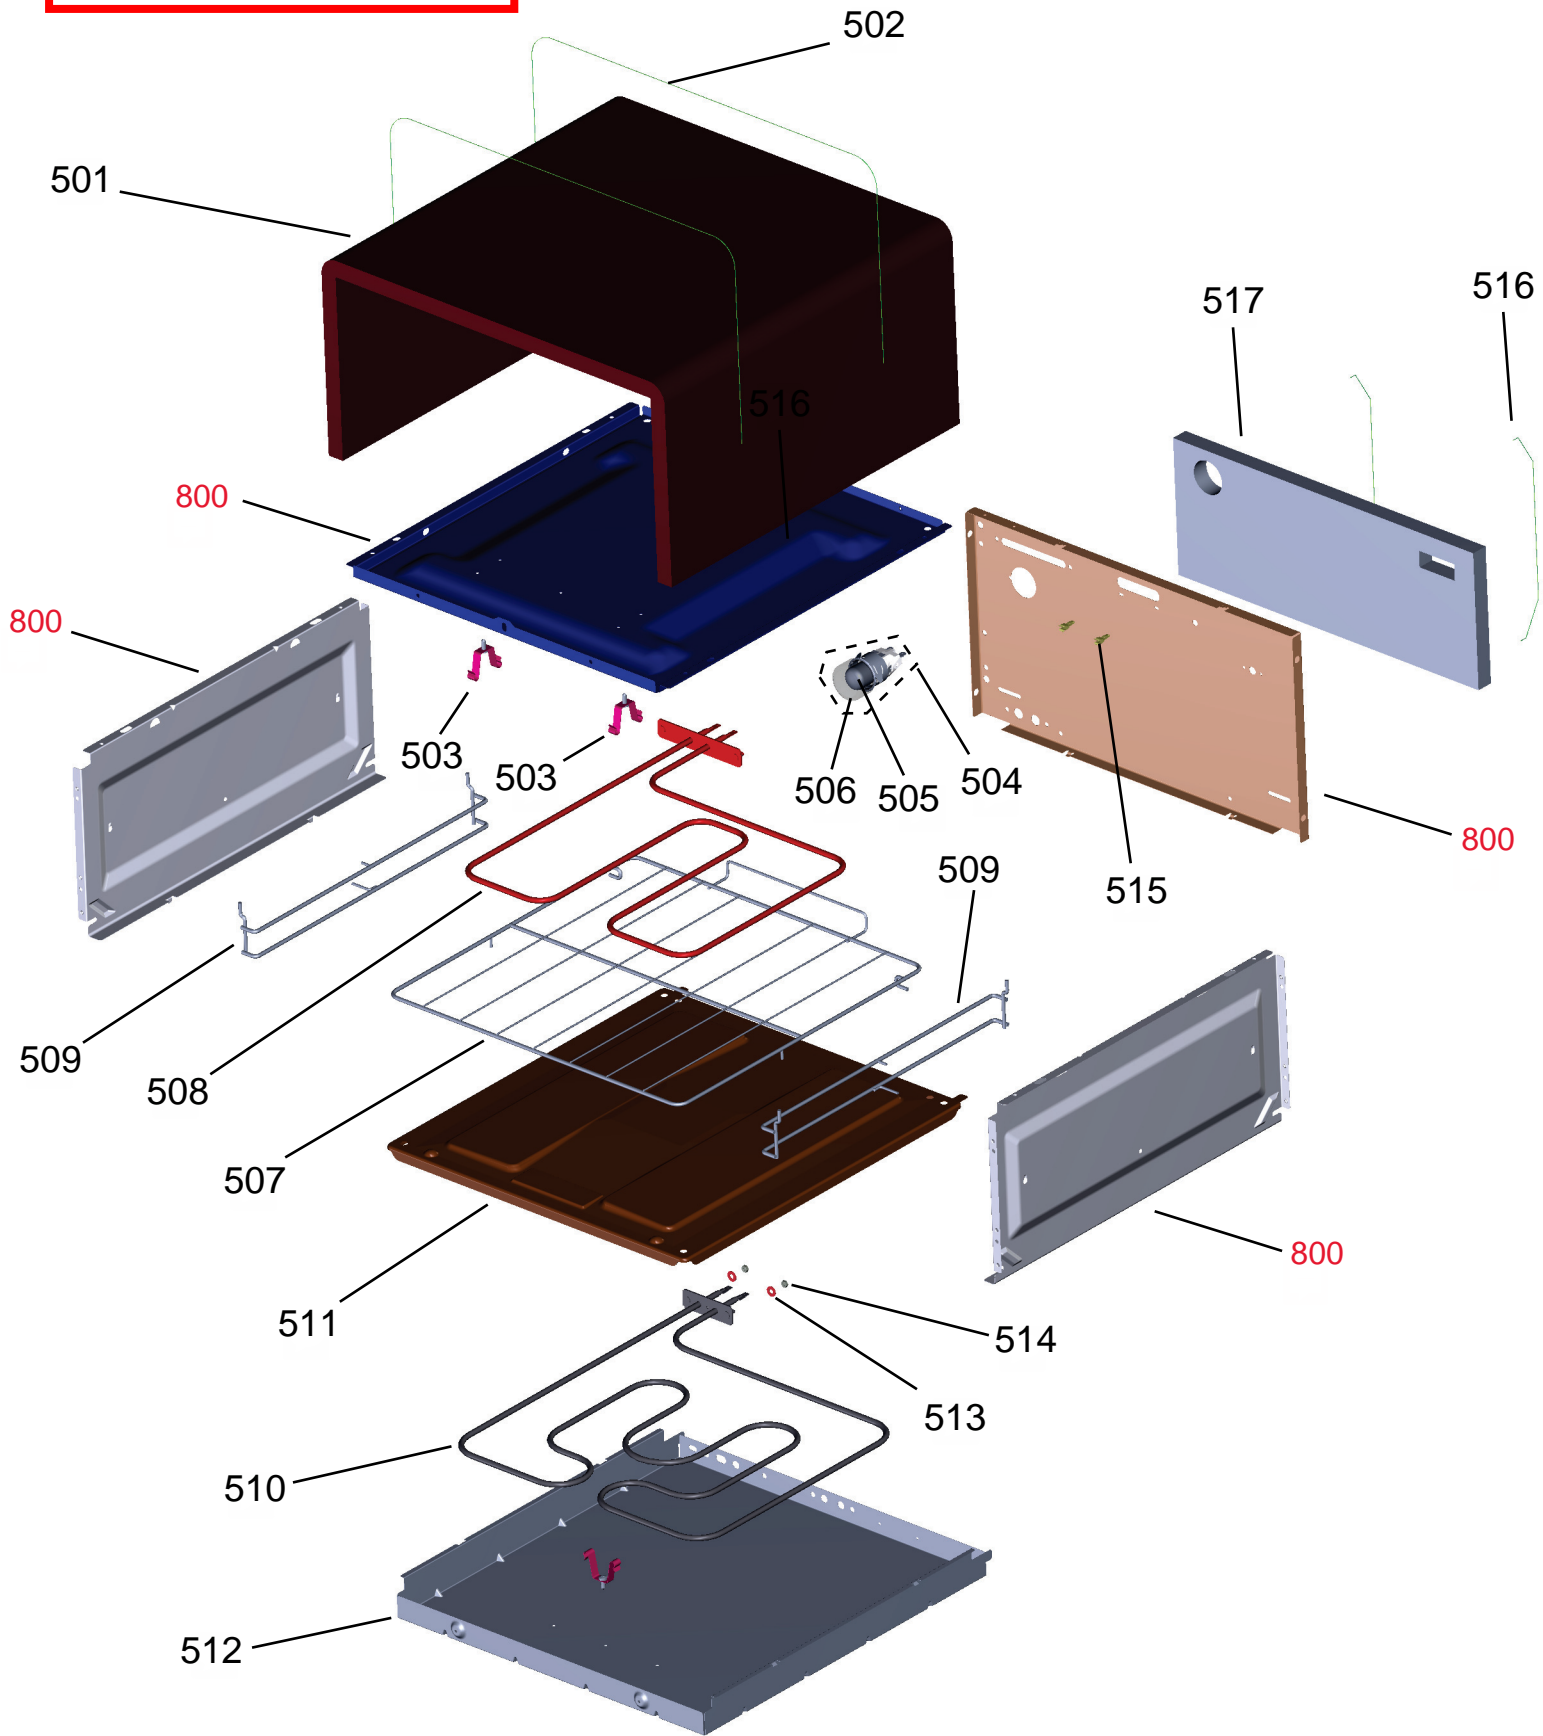

Vista Explodida do Produto

Motivo	Lançamento
Modelo do produto	BFD5VCE
Categoria do produto	FOGÃO
Marca do produto	Brastemp

**Em caso de dúvida,
entre em contato
com o
CDP Códigos
através de uma
Solicitação de Serviços
no CRM**

Consul

KitchenAid

ASSISTÊNCIA
TÉCNICA
AUTORIZADA

Todos os direitos reservados:
Whirlpool Latin America

Ref 800 - Essa peça é utilizada apenas para valorização da OS, não existindo fisicamente. Contudo será necessário consultar o BTFG0188 para o correto preenchimento da OS e envio do laudo para CATH.

Ref 800 - Essa peça é utilizada apenas para valorização da OS, não existindo fisicamente. Contudo será necessário consultar o BTFG0188 para o correto preenchimento da OS e envio do laudo para CATH.

Ref 800 - Essa peça é utilizada apenas para valorização da OS, não existindo fisicamente. Contudo será necessário consultar o BTFG0188 para o correto preenchimento da OS e envio do laudo para CATH.