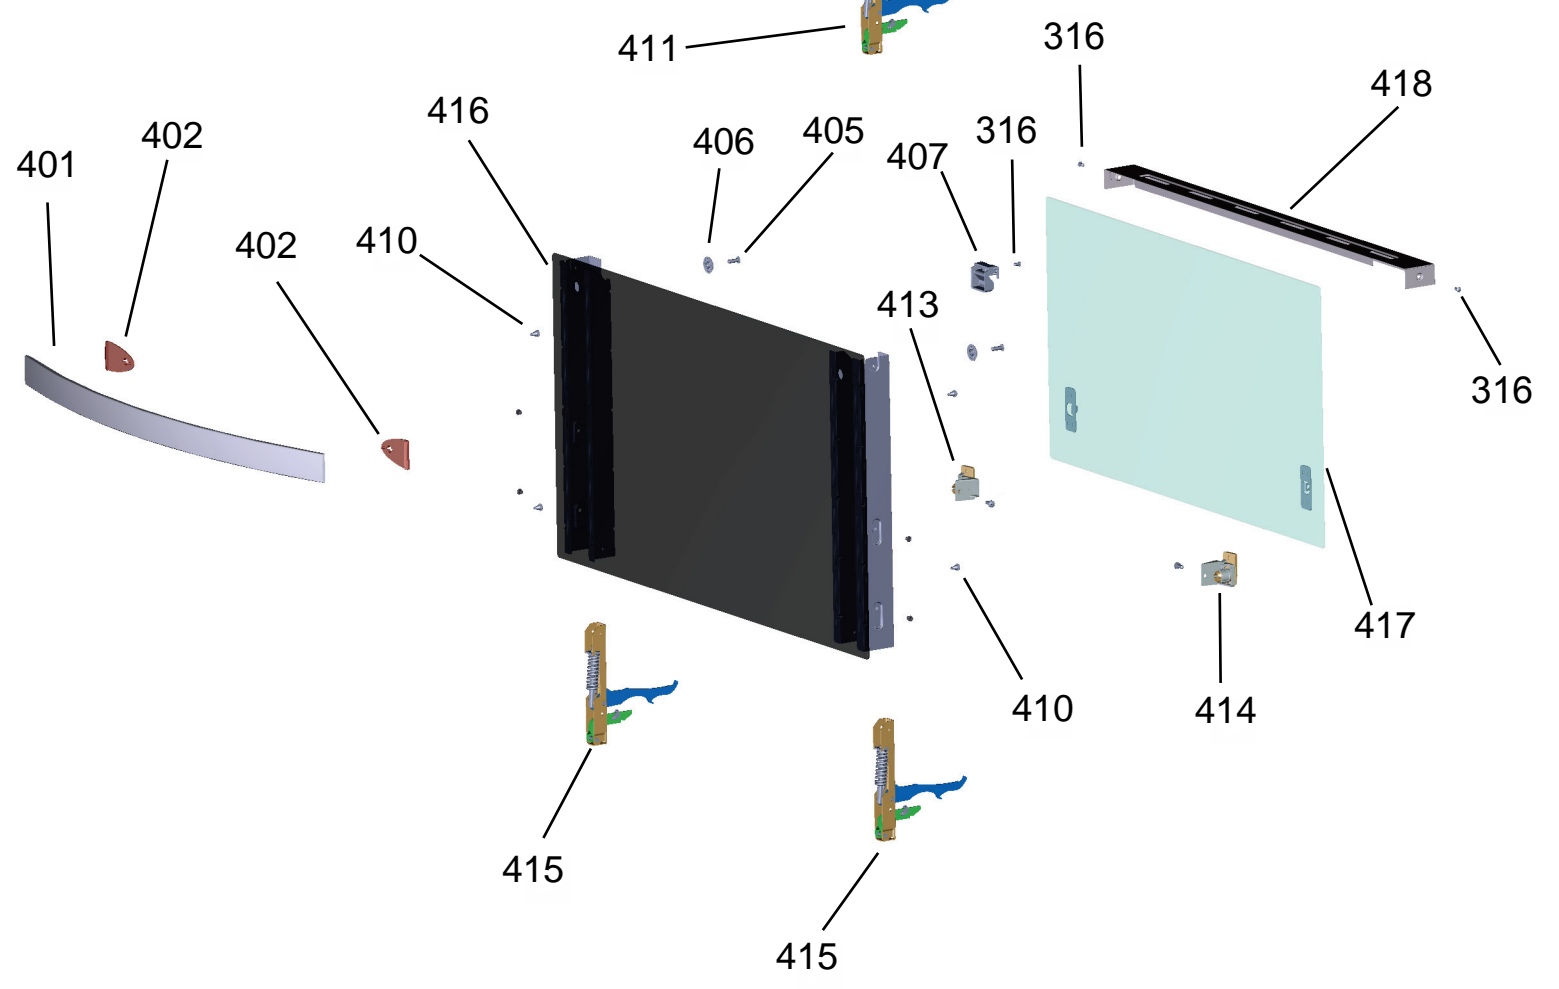

Vista Explodida do Produto

Motivo	Lançamento
Modelo do produto	BFD5VCE
Categoria do produto	FOGÃO
Marca do produto	Brastemp

**Em caso de dúvida,
entre em contato
com o
CDP Códigos
através de uma
Solicitação de Serviços
no CRM**

Consul

KitchenAid

ASSISTÊNCIA
TÉCNICA
AUTORIZADA

Todos os direitos reservados:
Whirlpool Latin America

Ref 800 - Essa peça é utilizada apenas para valorização da OS, não existindo fisicamente. Contudo será necessário consultar o BTFG0188 para o correto preenchimento da OS e envio do laudo para CATH.

Ref 800 - Essa peça é utilizada apenas para valorização da OS, não existindo fisicamente. Contudo será necessário consultar o BTFG0188 para o correto preenchimento da OS e envio do laudo para CATH.

Ref 800 - Essa peça é utilizada apenas para valorização da OS, não existindo fisicamente. Contudo será necessário consultar o BTFG0188 para o correto preenchimento da OS e envio do laudo para CATH.