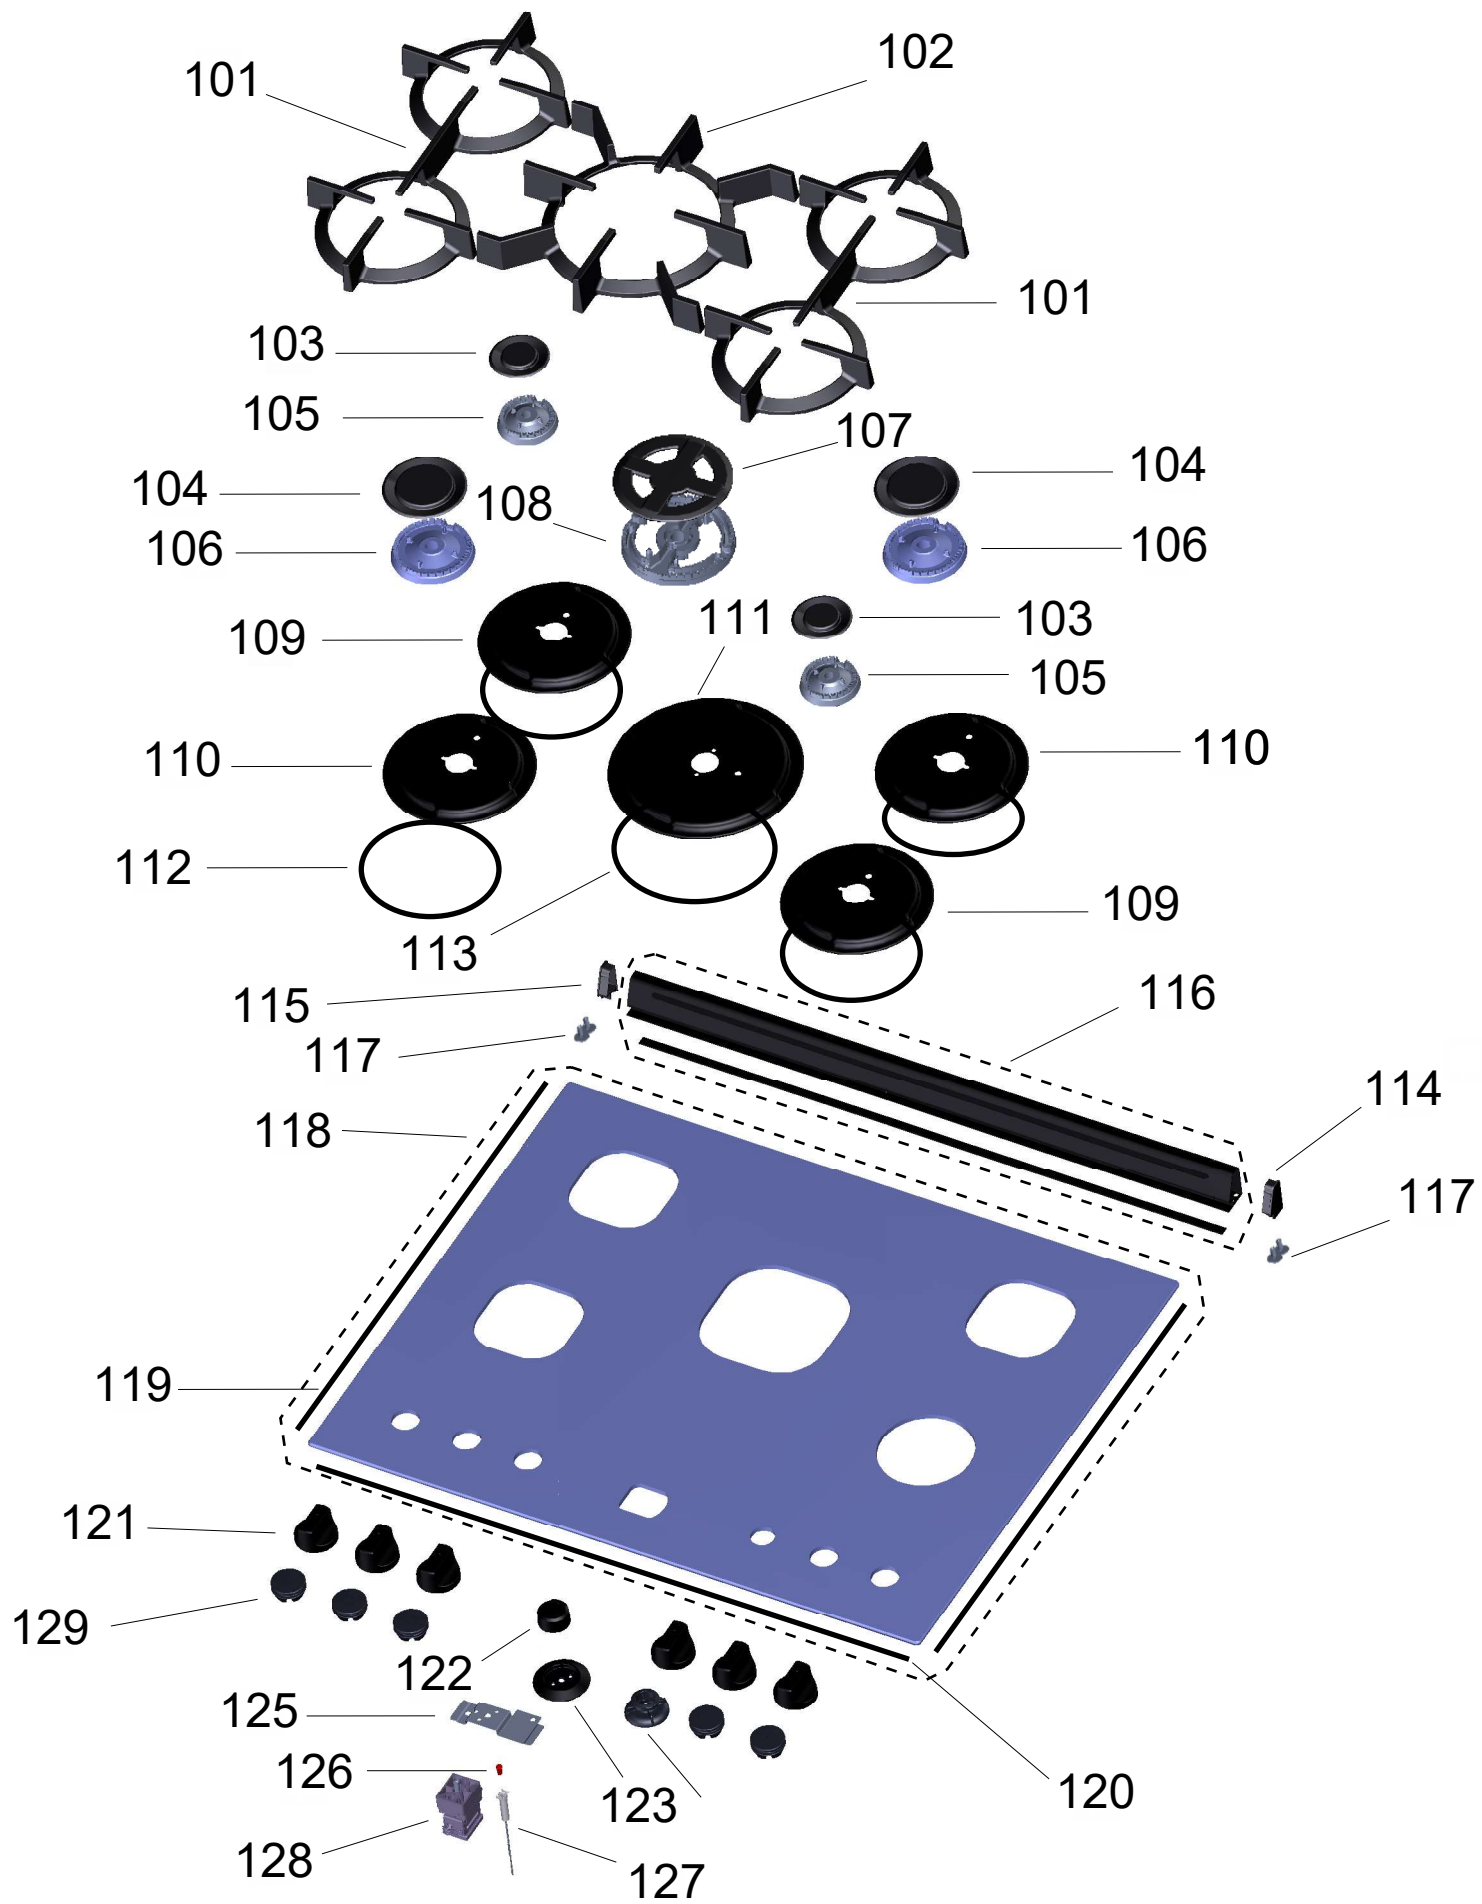

Vista Explodida do Produto

Motivo	Lançamento
Modelo do produto	BFD5VCE
Categoria do produto	FOGÃO
Marca do produto	Brastemp

**Em caso de dúvida,
entre em contato
com o
CDP Códigos
através de uma
Solicitação de Serviços
no CRM**

Consul

KitchenAid

ASSISTÊNCIA
TÉCNICA
AUTORIZADA

Todos os direitos reservados:
Whirlpool Latin America

Ref 800 - Essa peça é utilizada apenas para valorização da OS, não existindo fisicamente. Contudo será necessário consultar o BTFG0188 para o correto preenchimento da OS e envio do laudo para CATH.

Ref 800 - Essa peça é utilizada apenas para valorização da OS, não existindo fisicamente. Contudo será necessário consultar o BTFG0188 para o correto preenchimento da OS e envio do laudo para CATH.

Ref 800 - Essa peça é utilizada apenas para valorização da OS, não existindo fisicamente. Contudo será necessário consultar o BTFG0188 para o correto preenchimento da OS e envio do laudo para CATH.