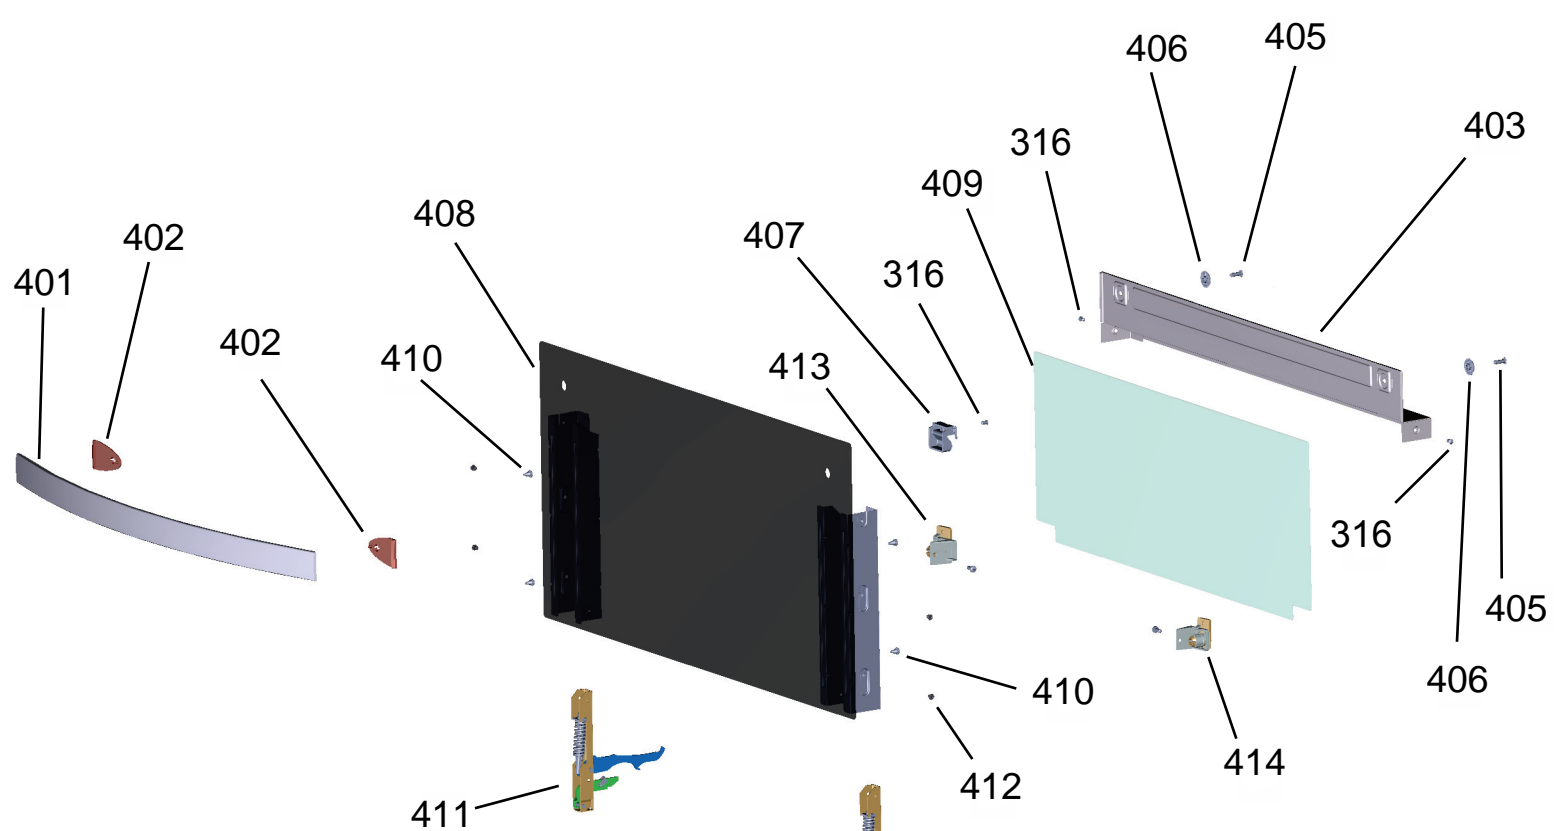

Vista Explodida do Produto

Motivo	Lançamento
Modelo do produto	BFD5VCE
Categoria do produto	FOGÃO
Marca do produto	Brastemp

**Em caso de dúvida,
entre em contato
com o
CDP Códigos
através de uma
Solicitação de Serviços
no CRM**

Consul

KitchenAid

ASSISTÊNCIA
TÉCNICA
AUTORIZADA

Todos os direitos reservados:
Whirlpool Latin America

Ref 800 - Essa peça é utilizada apenas para valorização da OS, não existindo fisicamente. Contudo será necessário consultar o BTFG0188 para o correto preenchimento da OS e envio do laudo para CATH.

Ref 800 - Essa peça é utilizada apenas para valorização da OS, não existindo fisicamente. Contudo será necessário consultar o BTFG0188 para o correto preenchimento da OS e envio do laudo para CATH.

Ref 800 - Essa peça é utilizada apenas para valorização da OS, não existindo fisicamente. Contudo será necessário consultar o BTFG0188 para o correto preenchimento da OS e envio do laudo para CATH.