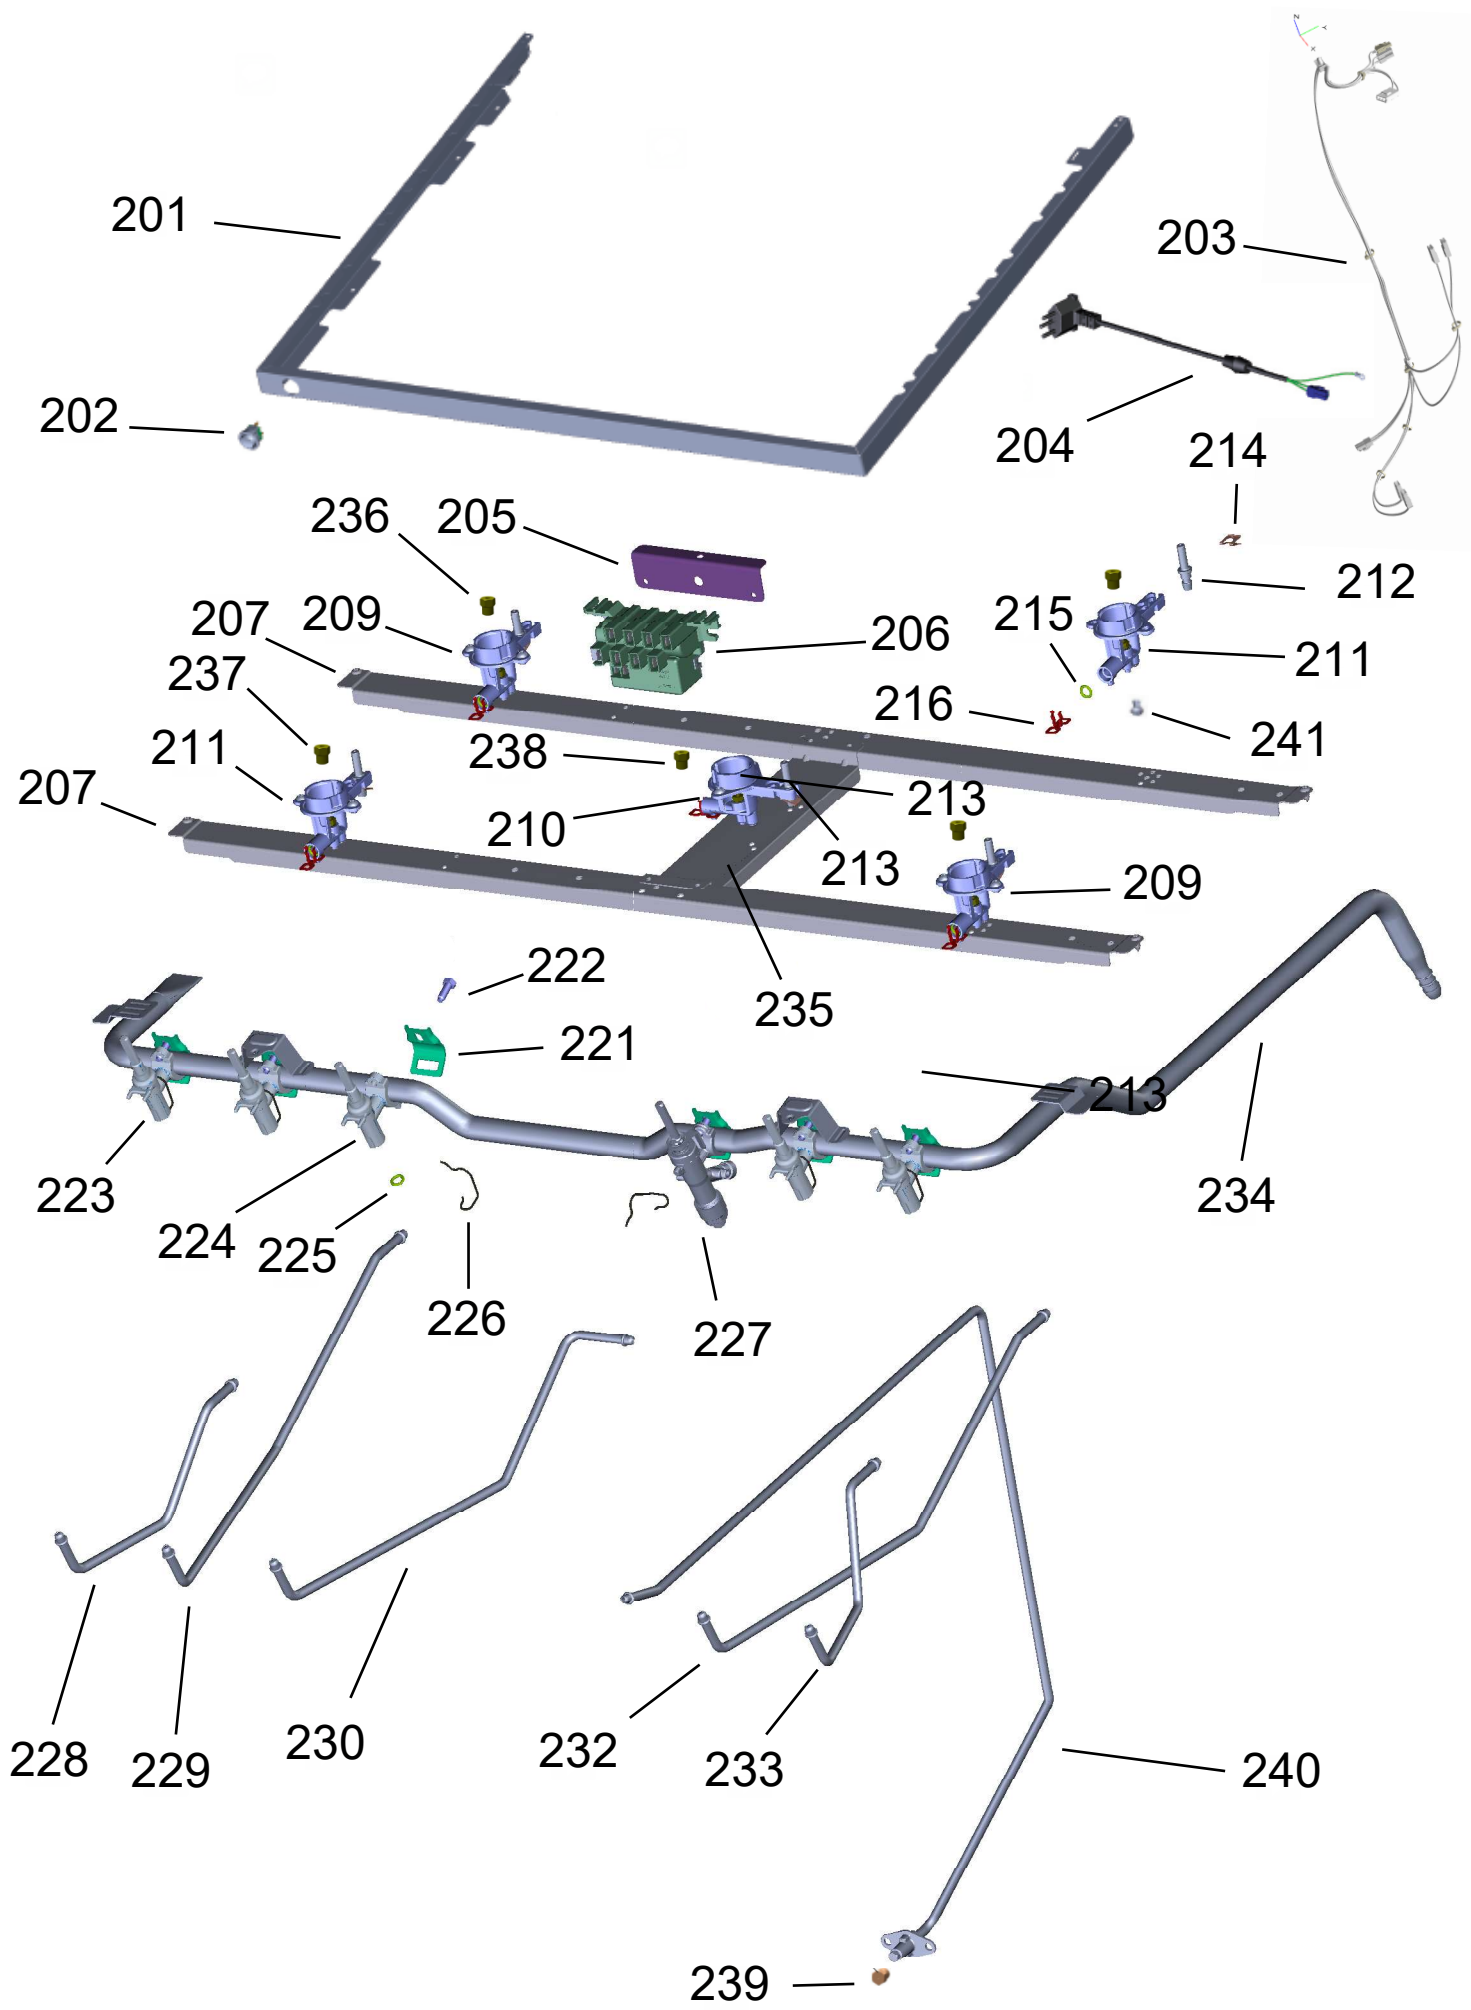

Vista Explodida do Produto

Motivo	Lançamento
Modelo do produto	BFD5VCE
Categoria do produto	FOGÃO
Marca do produto	Brastemp

**Em caso de dúvida,
entre em contato
com o
CDP Códigos
através de uma
Solicitação de Serviços
no CRM**

Consul

KitchenAid

ASSISTÊNCIA
TÉCNICA
AUTORIZADA

Todos os direitos reservados:
Whirlpool Latin America

Ref 800 - Essa peça é utilizada apenas para valorização da OS, não existindo fisicamente. Contudo será necessário consultar o BTFG0188 para o correto preenchimento da OS e envio do laudo para CATH.

Ref 800 - Essa peça é utilizada apenas para valorização da OS, não existindo fisicamente. Contudo será necessário consultar o BTFG0188 para o correto preenchimento da OS e envio do laudo para CATH.

Ref 800 - Essa peça é utilizada apenas para valorização da OS, não existindo fisicamente. Contudo será necessário consultar o BTFG0188 para o correto preenchimento da OS e envio do laudo para CATH.