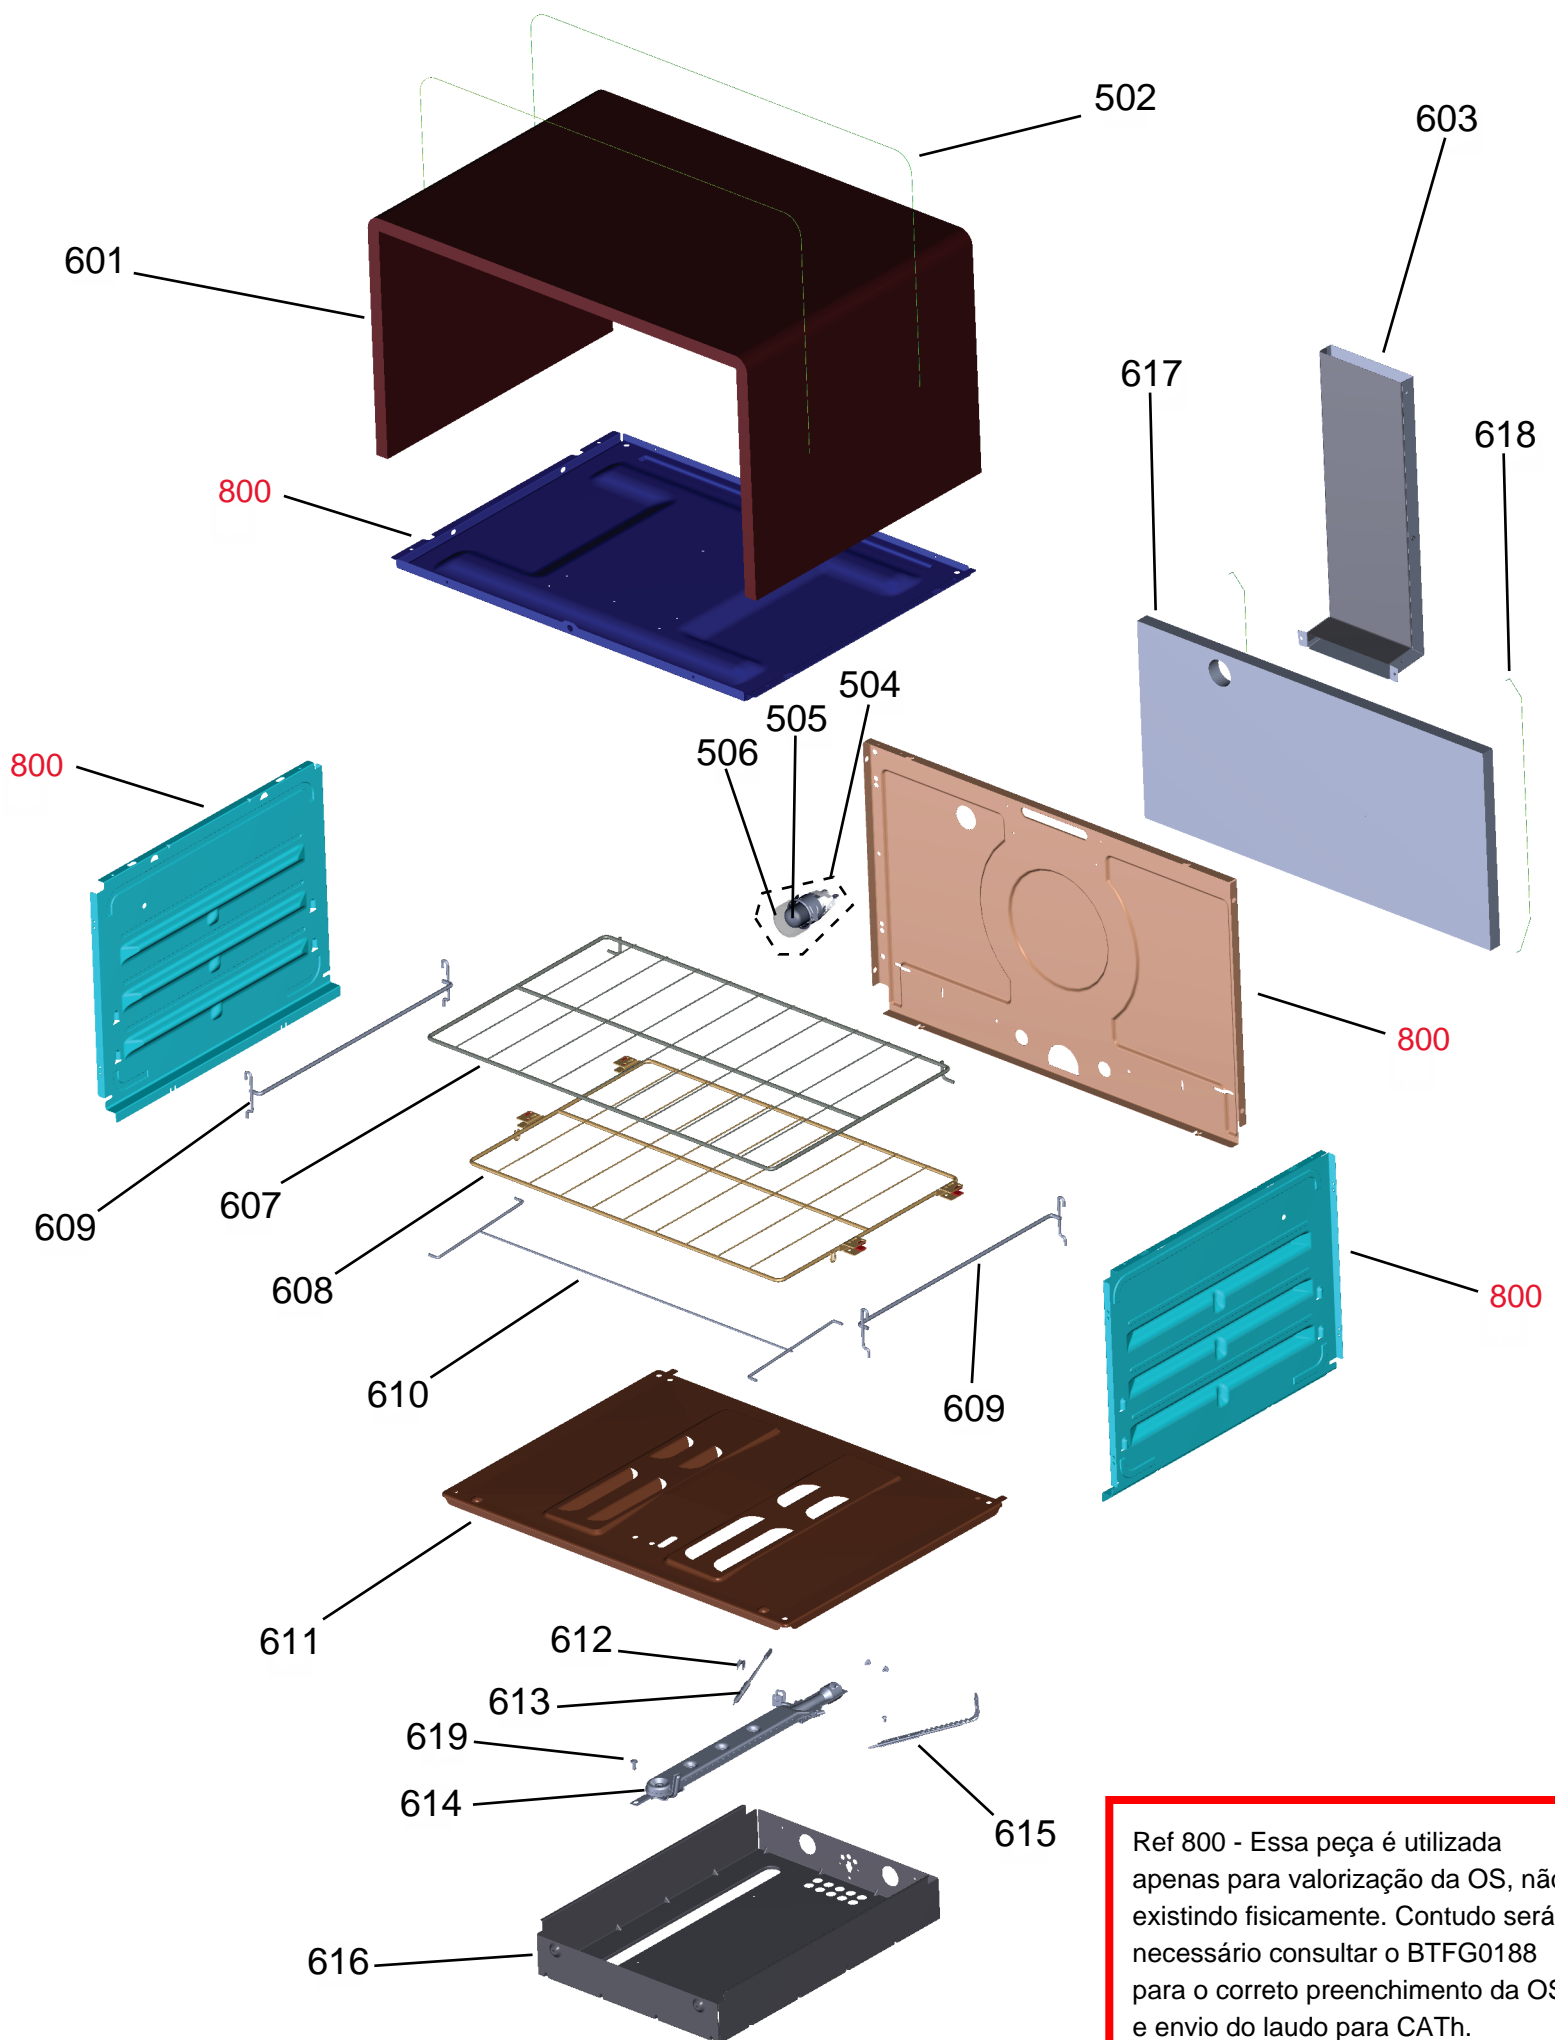

Vista Explodida do Produto

Motivo	Lançamento
Modelo do produto	BFD5VCE
Categoria do produto	FOGÃO
Marca do produto	Brastemp

**Em caso de dúvida,
entre em contato
com o
CDP Códigos
através de uma
Solicitação de Serviços
no CRM**

Consul

KitchenAid

ASSISTÊNCIA
TÉCNICA
AUTORIZADA

Todos os direitos reservados:
Whirlpool Latin America

Ref 800 - Essa peça é utilizada apenas para valorização da OS, não existindo fisicamente. Contudo será necessário consultar o BTFG0188 para o correto preenchimento da OS e envio do laudo para CATH.

Ref 800 - Essa peça é utilizada apenas para valorização da OS, não existindo fisicamente. Contudo será necessário consultar o BTFG0188 para o correto preenchimento da OS e envio do laudo para CATH.

Ref 800 - Essa peça é utilizada apenas para valorização da OS, não existindo fisicamente. Contudo será necessário consultar o BTFG0188 para o correto preenchimento da OS e envio do laudo para CATH.