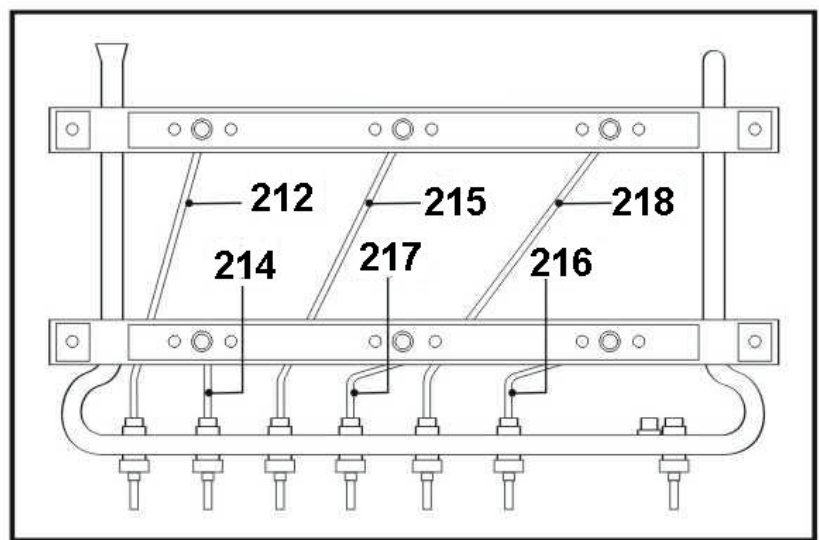

BRASTEMP

FOGÕES QUALITY

BFF56F BFF76F

BYF56A BYF76A

N° ALT.	DATA	MOTIVO	RESP.	APROV.
00	09.05.05	Lançamento da Nova linha Quality 2005	Carlos Achão	Francisco

BFF56F e BFF76F

BYF56A e BYF76A

BFF76F e BYF76A (Tubos de Ligação)