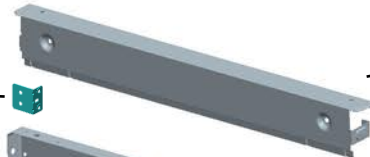

Ref.	Cod.	Descrição	Qtd.	Obs.
999	326065186	PARAFUSO AA CABEÇA LENTILHA Ø 4,2	8	Parafuso da mesa

As referências marcadas com asterisco (*) estão canceladas e sem substituto. Deve-se abrir nova atividade para avaliação de troca do produto através do Canal GCC (antigo GEOS).

311

312

313

309

303

302

307

308

316

ESTE FOGÃO FOI CONVERTIDO PARA USO COM GÁS NATURAL. PEÇAS FORNECIDAS PELA MULTIBRAS S.A. ELETRODOMESTICOS. PRESSÃO NOMINAL RECOMENDADA : 200 mm CA. PRESSÃO MÁXIMA : 250 mm CA. C00160: 326036404

314

306