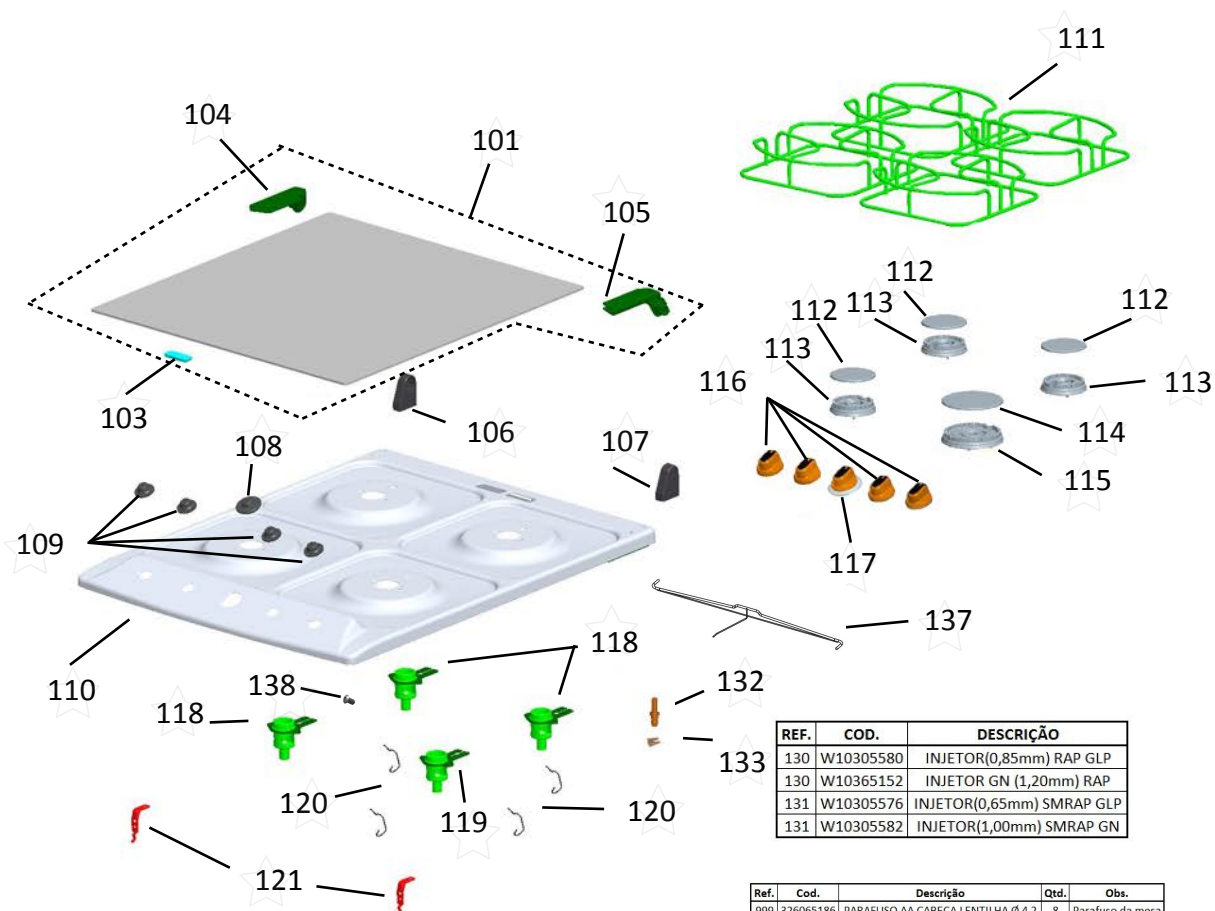

Ref.	Cod.	Descrição	Qtd.	Obs.
999	326065186	PARAFUSO AA CABEÇA LENTILHA Ø 4,2	8	Parafuso da mesa

As referências marcadas com asterisco (*) estão canceladas e sem substituto. Deve-se abrir nova atividade para avaliação de troca do produto através do Canal GCC (antigo GEOS).