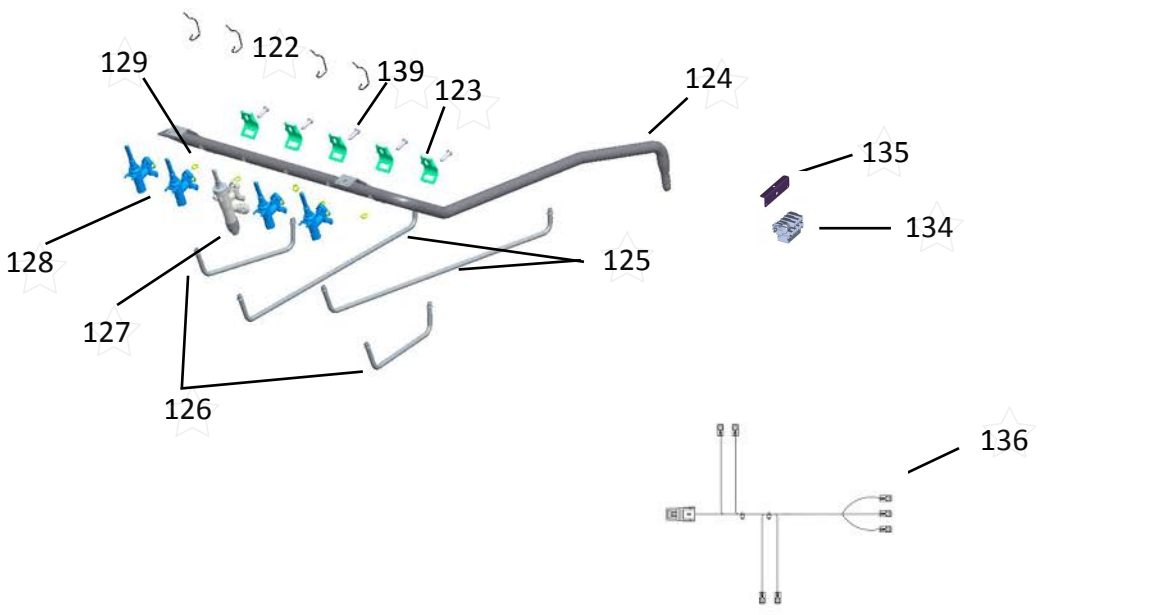

Ref.	Cod.	Descrição	Qtd.	Obs.
999	326065186	PARAFUSO AA CABEÇA LENTILHA Ø 4,2	8	Parafuso da mesa

As referências marcadas com asterisco (*) estão canceladas e sem substituto. Deve-se abrir nova atividade para avaliação de troca do produto através do Canal GCC (antigo GEOS).