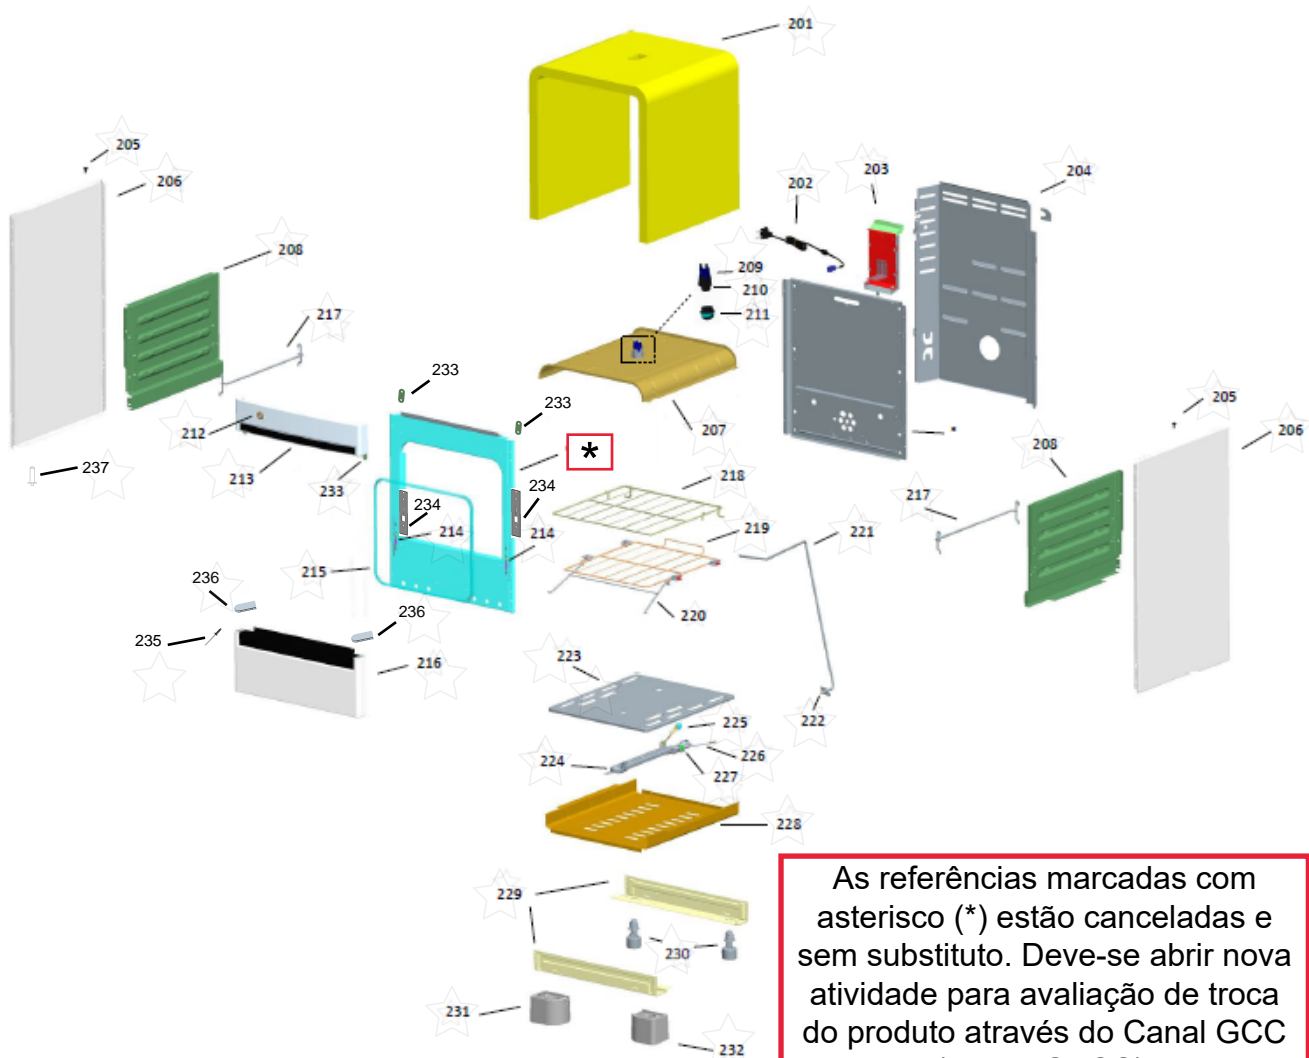

BRASTEMP

CATÁLOGO DE PEÇAS

Fogão 4 Bocas

BFO4NAF

Revisão	Motivo	Páginas Alteradas	Elaborado Por	Revisado Por	Data
00	Clique aqui para digitar texto.	Clique aqui para digitar texto.		Clique aqui para digitar texto.	

Ref.	Cod.	Descrição	Qtd.	Obs.
999	326065186	PARAFUSO AA CABEÇA LENTILHA Ø 4,2	8	Parafuso da mesa

As referências marcadas com asterisco (*) estão canceladas e sem substituto. Deve-se abrir nova atividade para avaliação de troca do produto através do Canal GCC (antigo GEOS).

316

ESTE FOGÃO FOI CONVERTIDO PARA USO COM GÁS NATURAL. PEÇAS FORNECIDAS PELA MULTIBRAS S.A. ELETRODOMESTICOS. PRESSÃO NOMINAL RECOMENDADA : 200 mm CA. PRESSÃO MÁXIMA : 250 mm CA. C00160: 326036404

314

306