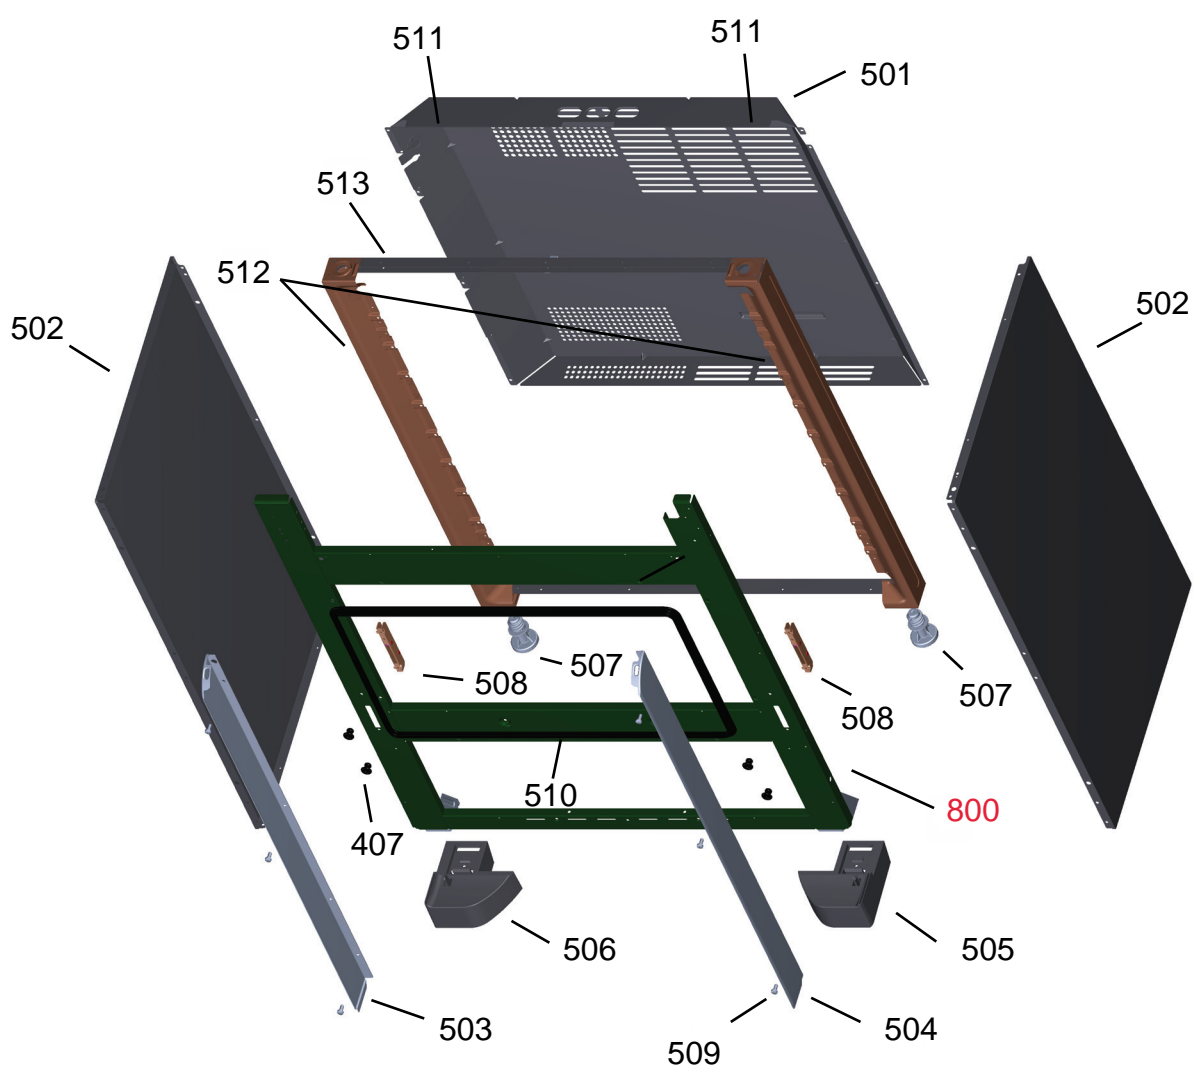

Ref 800 - Essa peça é utilizada apenas para valorização da OS, não existindo fisicamente. Contudo será necessário consultar o BTFG0188 para o correto preenchimento da OS e envio do laudo para CATH.

Ref 800 - Essa peça é utilizada apenas para valorização da OS, não existindo fisicamente. Contudo será necessário consultar o BTFG0188 para o correto preenchimento da OS e envio do laudo para CATH.