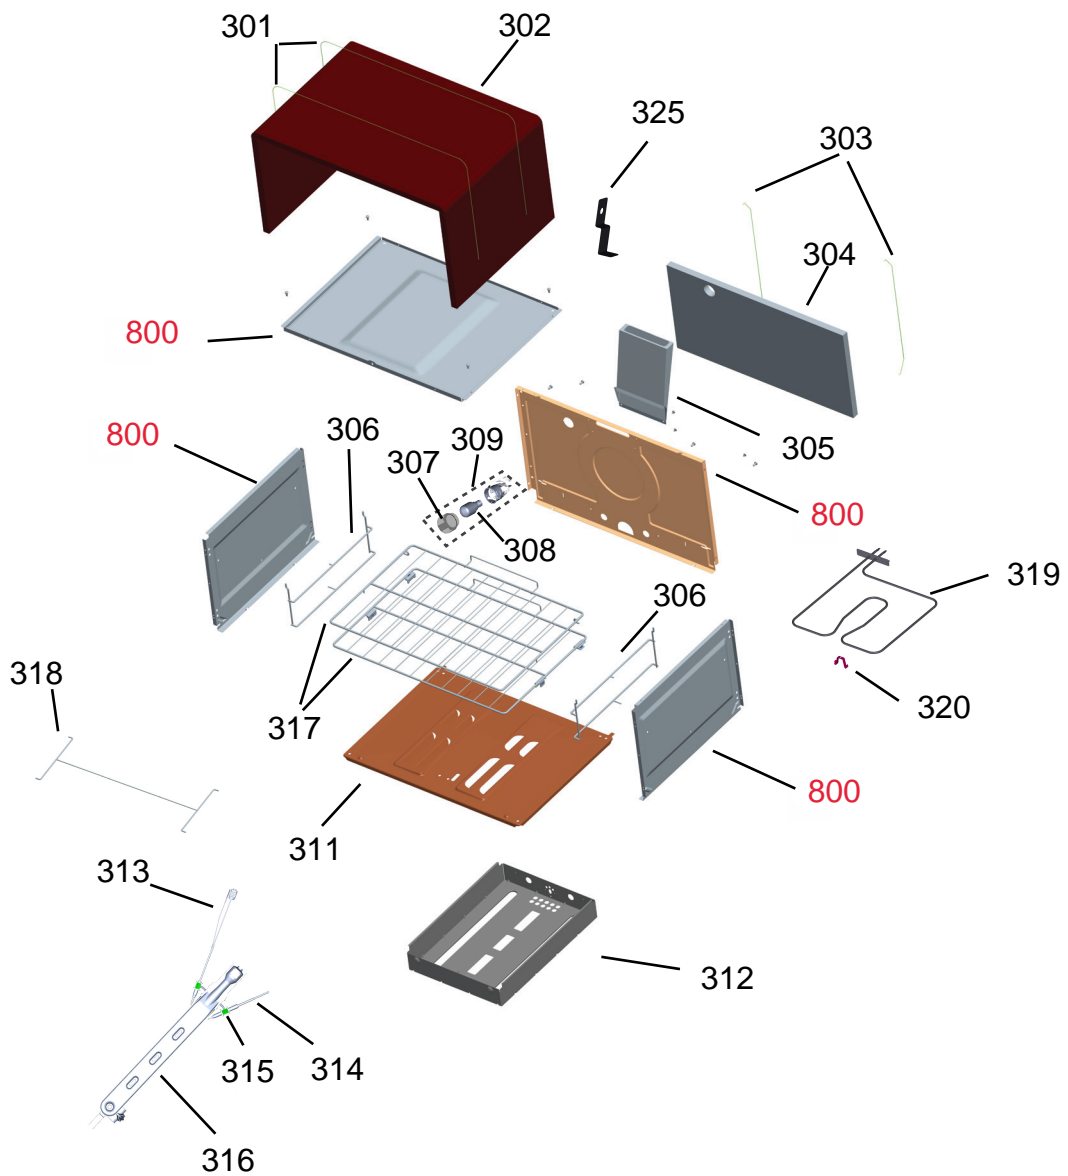

Ref 800 - Essa peça é utilizada apenas para valorização da OS, não existindo fisicamente. Contudo será necessário consultar o BTFG0188 para o correto preenchimento da OS e envio do laudo para CATH.

Ref 800 - Essa peça é utilizada apenas para valorização da OS, não existindo fisicamente. Contudo será necessário consultar o BTFG0188 para o correto preenchimento da OS e envio do laudo para CATH.