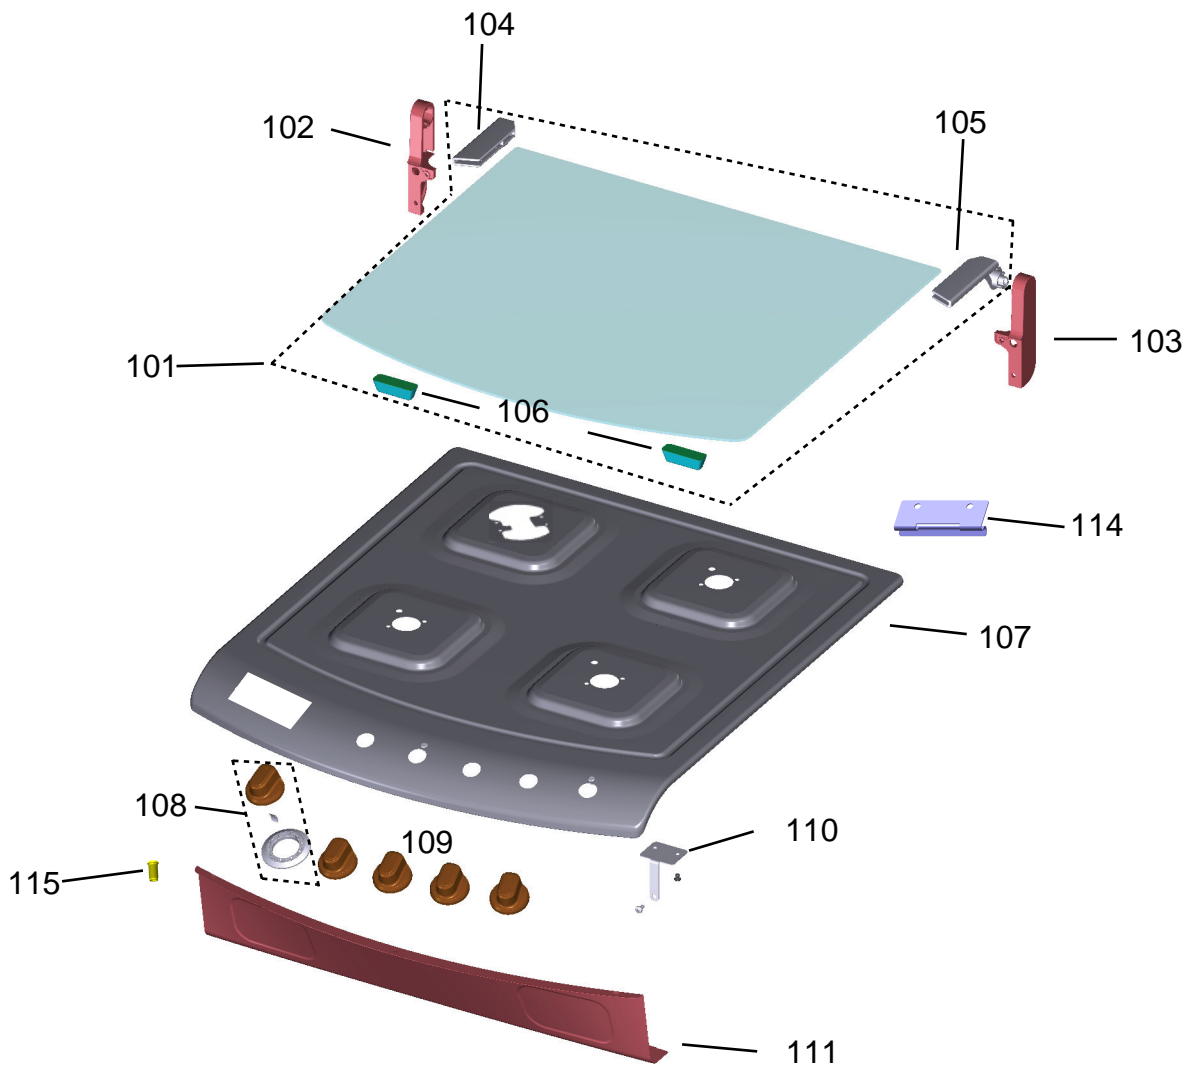

Ref 800 - Essa peça é utilizada apenas para valorização da OS, não existindo fisicamente. Contudo será necessário consultar o BTFG0188 para o correto preenchimento da OS e envio do laudo para CATH.

Ref 800 - Essa peça é utilizada apenas para valorização da OS, não existindo fisicamente. Contudo será necessário consultar o BTFG0188 para o correto preenchimento da OS e envio do laudo para CATH.