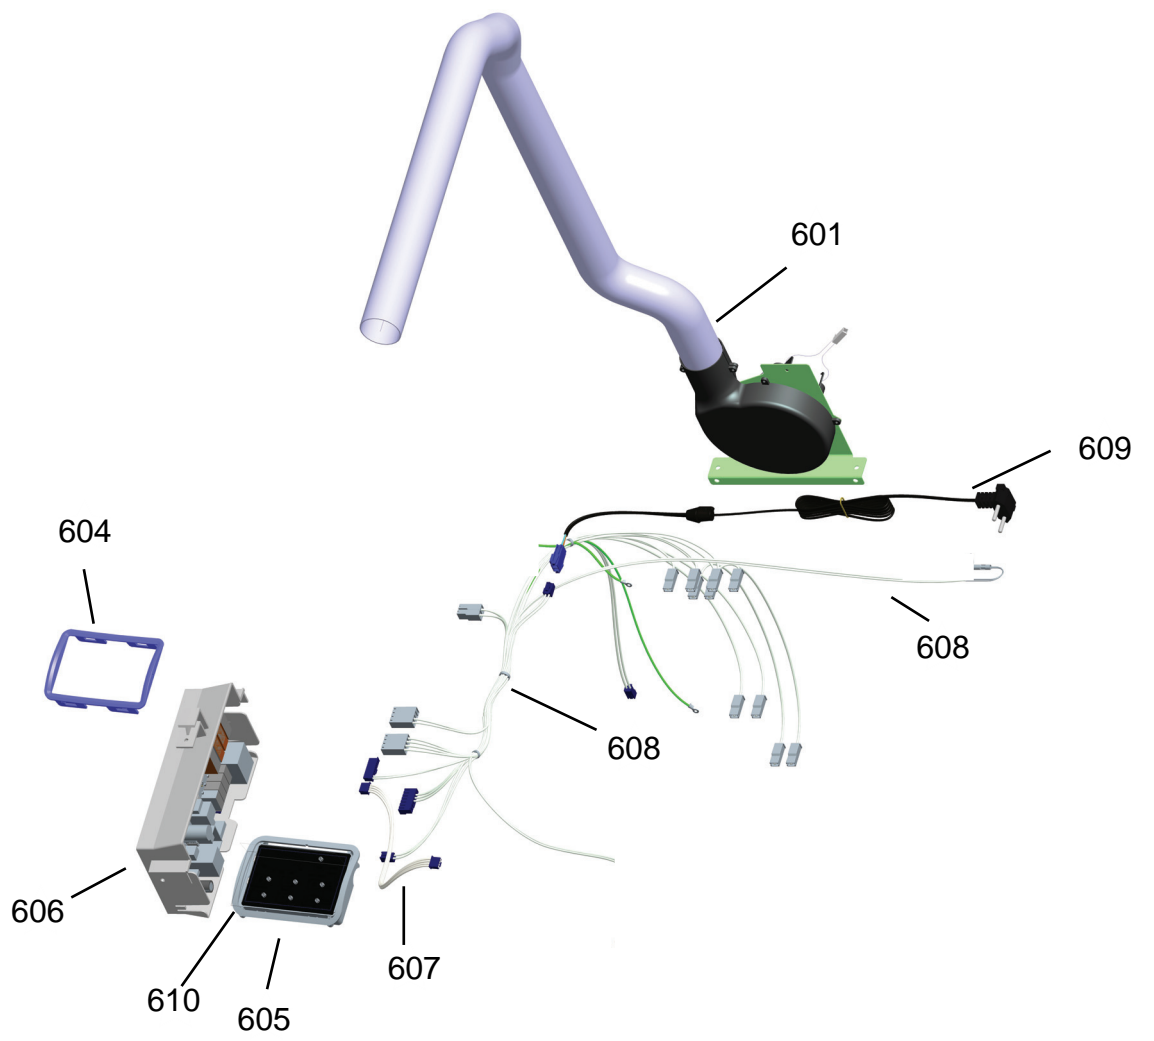

Ref 800 - Essa peça é utilizada apenas para valorização da OS, não existindo fisicamente. Contudo será necessário consultar o BTFG0188 para o correto preenchimento da OS e envio do laudo para CATH.

Ref 800 - Essa peça é utilizada apenas para valorização da OS, não existindo fisicamente. Contudo será necessário consultar o BTFG0188 para o correto preenchimento da OS e envio do laudo para CATH.