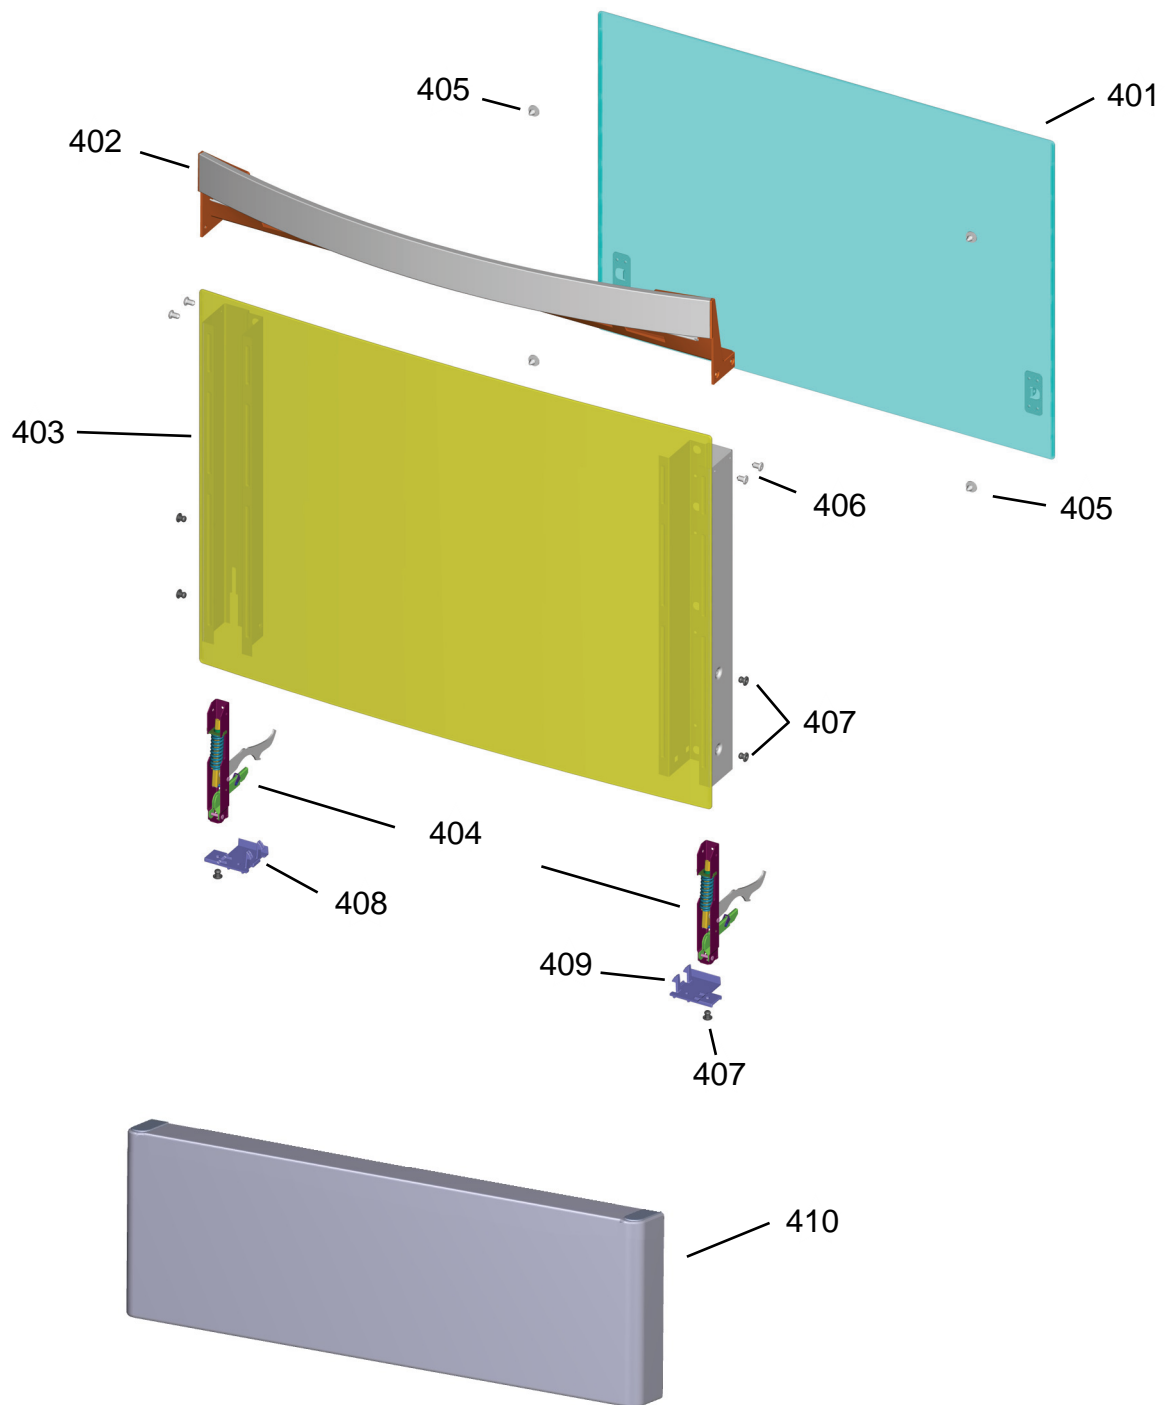

Ref 800 - Essa peça é utilizada apenas para valorização da OS, não existindo fisicamente. Contudo será necessário consultar o BTFG0188 para o correto preenchimento da OS e envio do laudo para CATH.

Ref 800 - Essa peça é utilizada apenas para valorização da OS, não existindo fisicamente. Contudo será necessário consultar o BTFG0188 para o correto preenchimento da OS e envio do laudo para CATH.