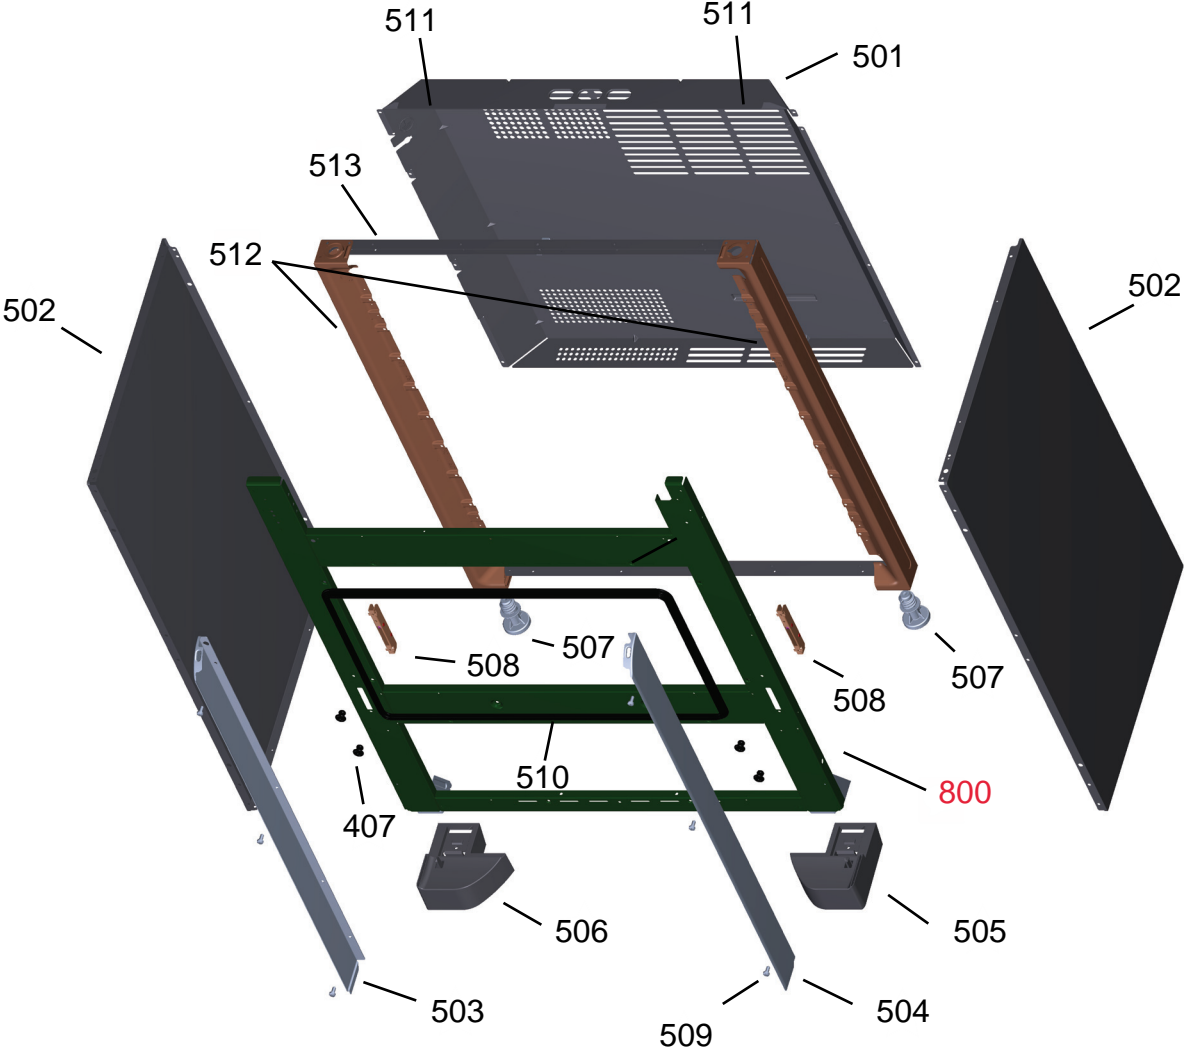

BRASTEMP

CATÁLOGO DE PEÇAS

Fogão 4 Bocas

BFS4DAR

Revisão	Motivo	Páginas Alteradas	Elaborado Por	Revisado Por	Data
00	Clique aqui para digitar texto.	Clique aqui para digitar texto.	Ricardo A Vieira	Clique aqui para digitar texto.	Clique aqui para digitar texto.

Ref 800 - Essa peça é utilizada apenas para valorização da OS, não existindo fisicamente. Contudo será necessário consultar o BTFG0188 para o correto preenchimento da OS e envio do laudo para CATH.

Ref 800 - Essa peça é utilizada apenas para valorização da OS, não existindo fisicamente. Contudo será necessário consultar o BTFG0188 para o correto preenchimento da OS e envio do laudo para CATH.