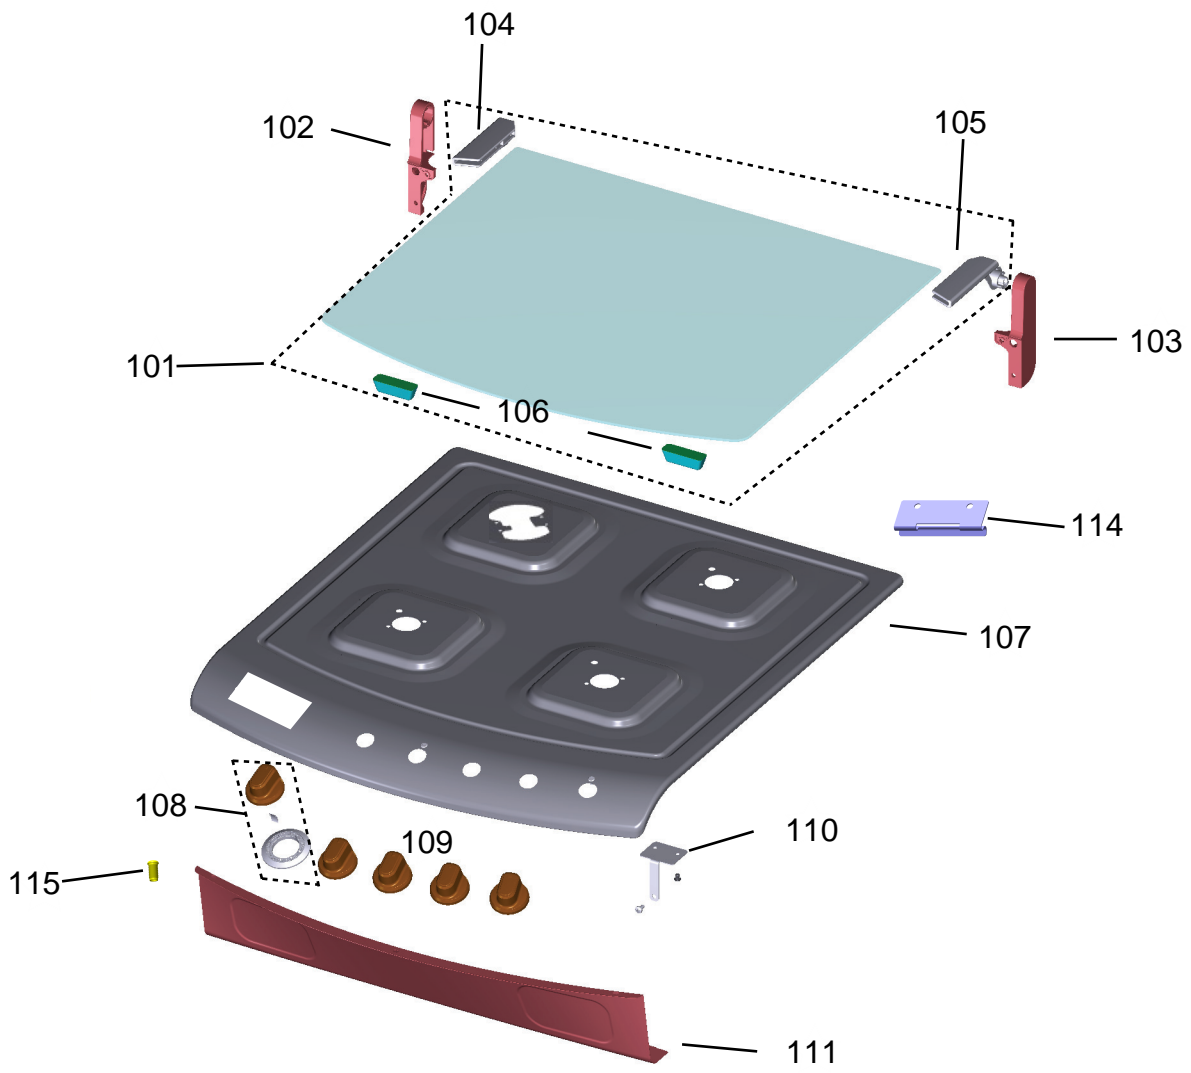

BRASTEMP

CATÁLOGO DE PEÇAS

Fogão 4 Bocas

BFS4DAR

Revisão	Motivo	Páginas Alteradas	Elaborado Por	Revisado Por	Data
00	Clique aqui para digitar texto.	Clique aqui para digitar texto.	Ricardo A Vieira	Clique aqui para digitar texto.	Clique aqui para digitar texto.

Ref 800 - Essa peça é utilizada apenas para valorização da OS, não existindo fisicamente. Contudo será necessário consultar o BTFG0188 para o correto preenchimento da OS e envio do laudo para CATH.

Ref 800 - Essa peça é utilizada apenas para valorização da OS, não existindo fisicamente. Contudo será necessário consultar o BTFG0188 para o correto preenchimento da OS e envio do laudo para CATH.