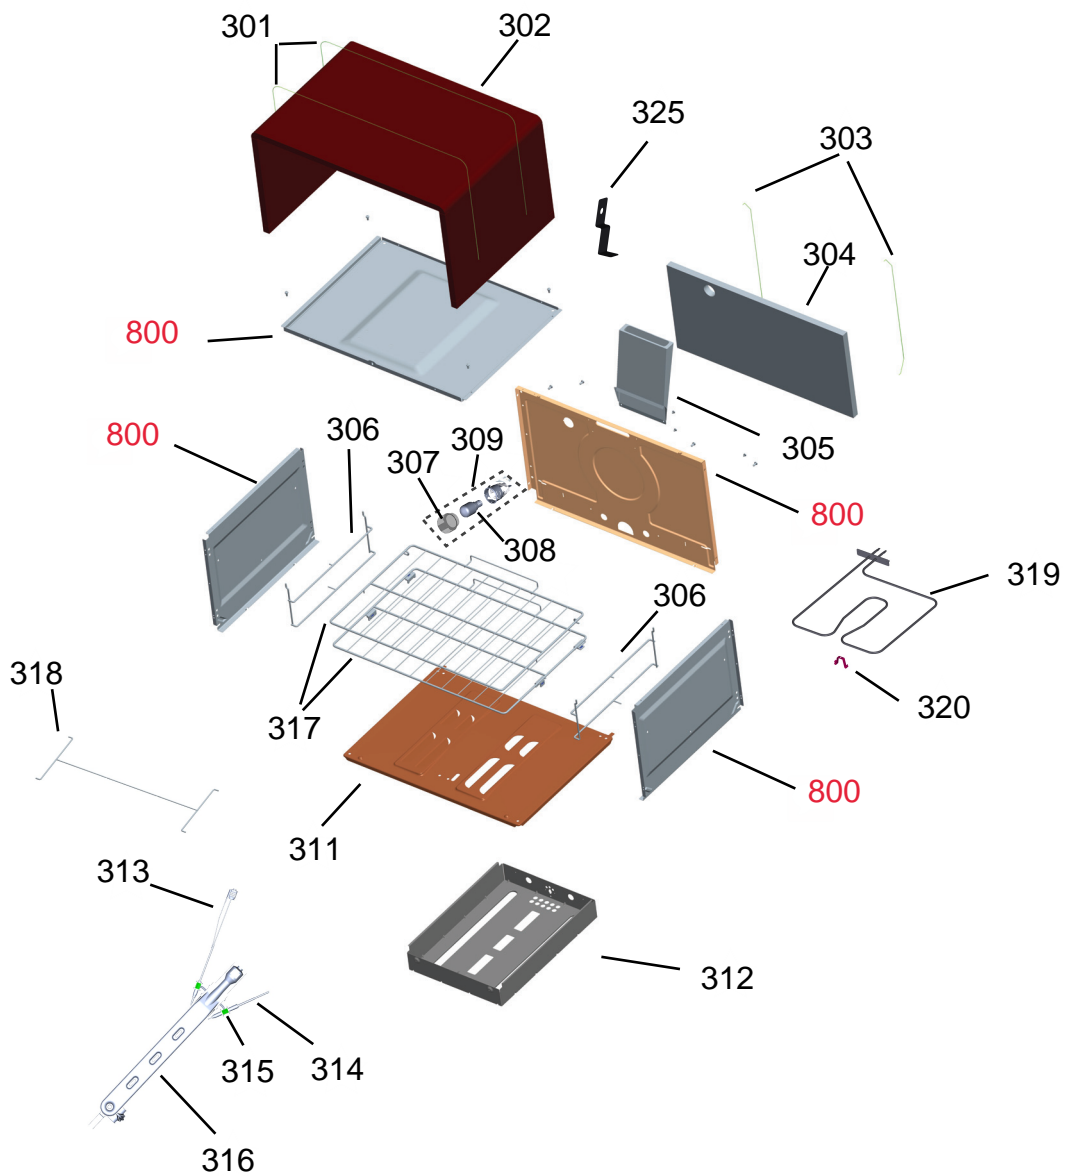

BRASTEMP

CATÁLOGO DE PEÇAS

Fogão 4 Bocas

BFS4DAR

Revisão	Motivo	Páginas Alteradas	Elaborado Por	Revisado Por	Data
00	Clique aqui para digitar texto.	Clique aqui para digitar texto.	Ricardo A Vieira	Clique aqui para digitar texto.	Clique aqui para digitar texto.

Ref 800 - Essa peça é utilizada apenas para valorização da OS, não existindo fisicamente. Contudo será necessário consultar o BTFG0188 para o correto preenchimento da OS e envio do laudo para CATH.

Ref 800 - Essa peça é utilizada apenas para valorização da OS, não existindo fisicamente. Contudo será necessário consultar o BTFG0188 para o correto preenchimento da OS e envio do laudo para CATH.