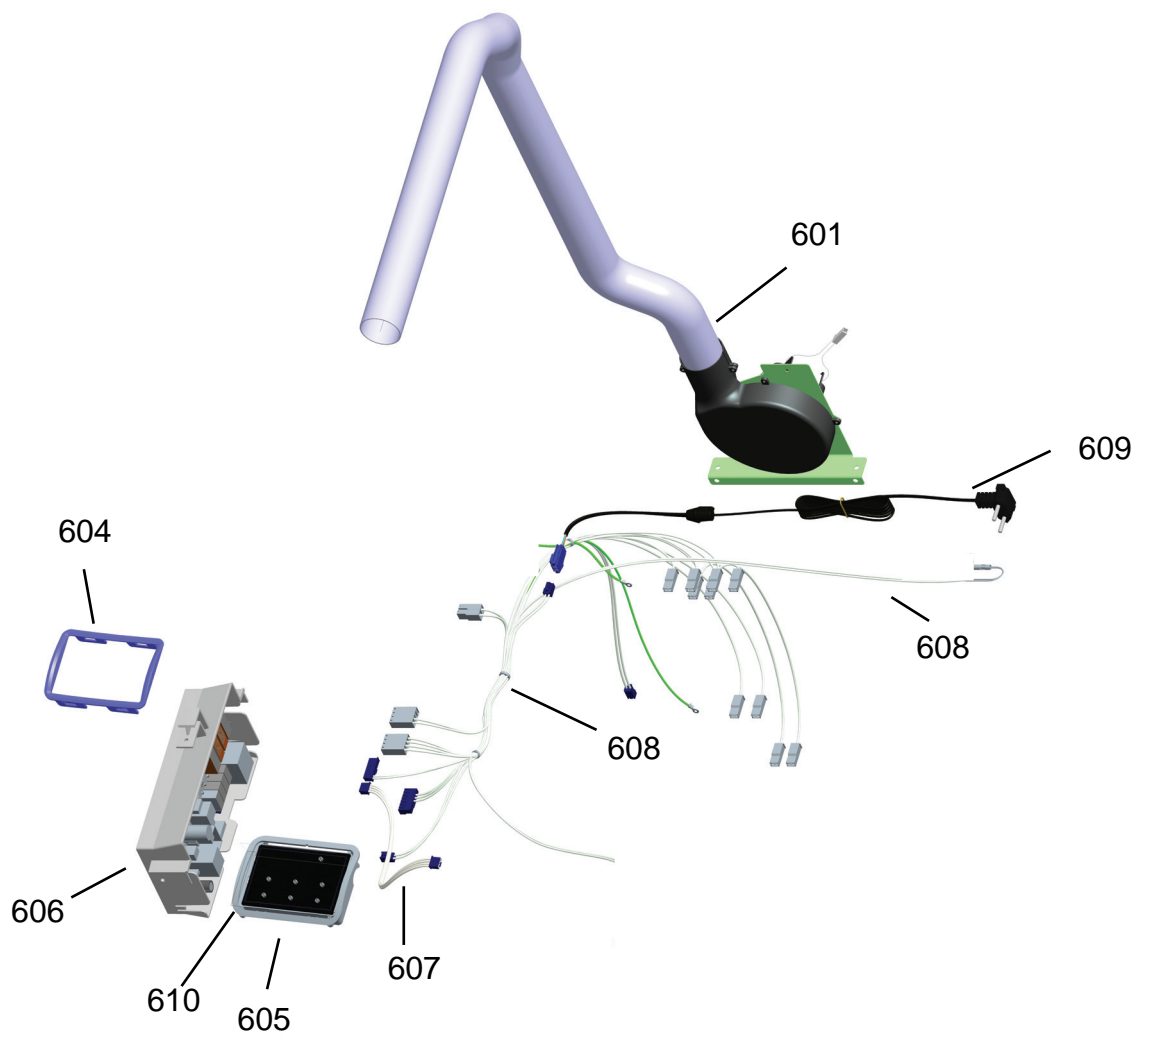

BRASTEMP

CATÁLOGO DE PEÇAS

Fogão 4 Bocas

BFS4DAR

Revisão	Motivo	Páginas Alteradas	Elaborado Por	Revisado Por	Data
00	Clique aqui para digitar texto.	Clique aqui para digitar texto.	Ricardo A Vieira	Clique aqui para digitar texto.	Clique aqui para digitar texto.

Ref 800 - Essa peça é utilizada apenas para valorização da OS, não existindo fisicamente. Contudo será necessário consultar o BTFG0188 para o correto preenchimento da OS e envio do laudo para CATH.

Ref 800 - Essa peça é utilizada apenas para valorização da OS, não existindo fisicamente. Contudo será necessário consultar o BTFG0188 para o correto preenchimento da OS e envio do laudo para CATH.