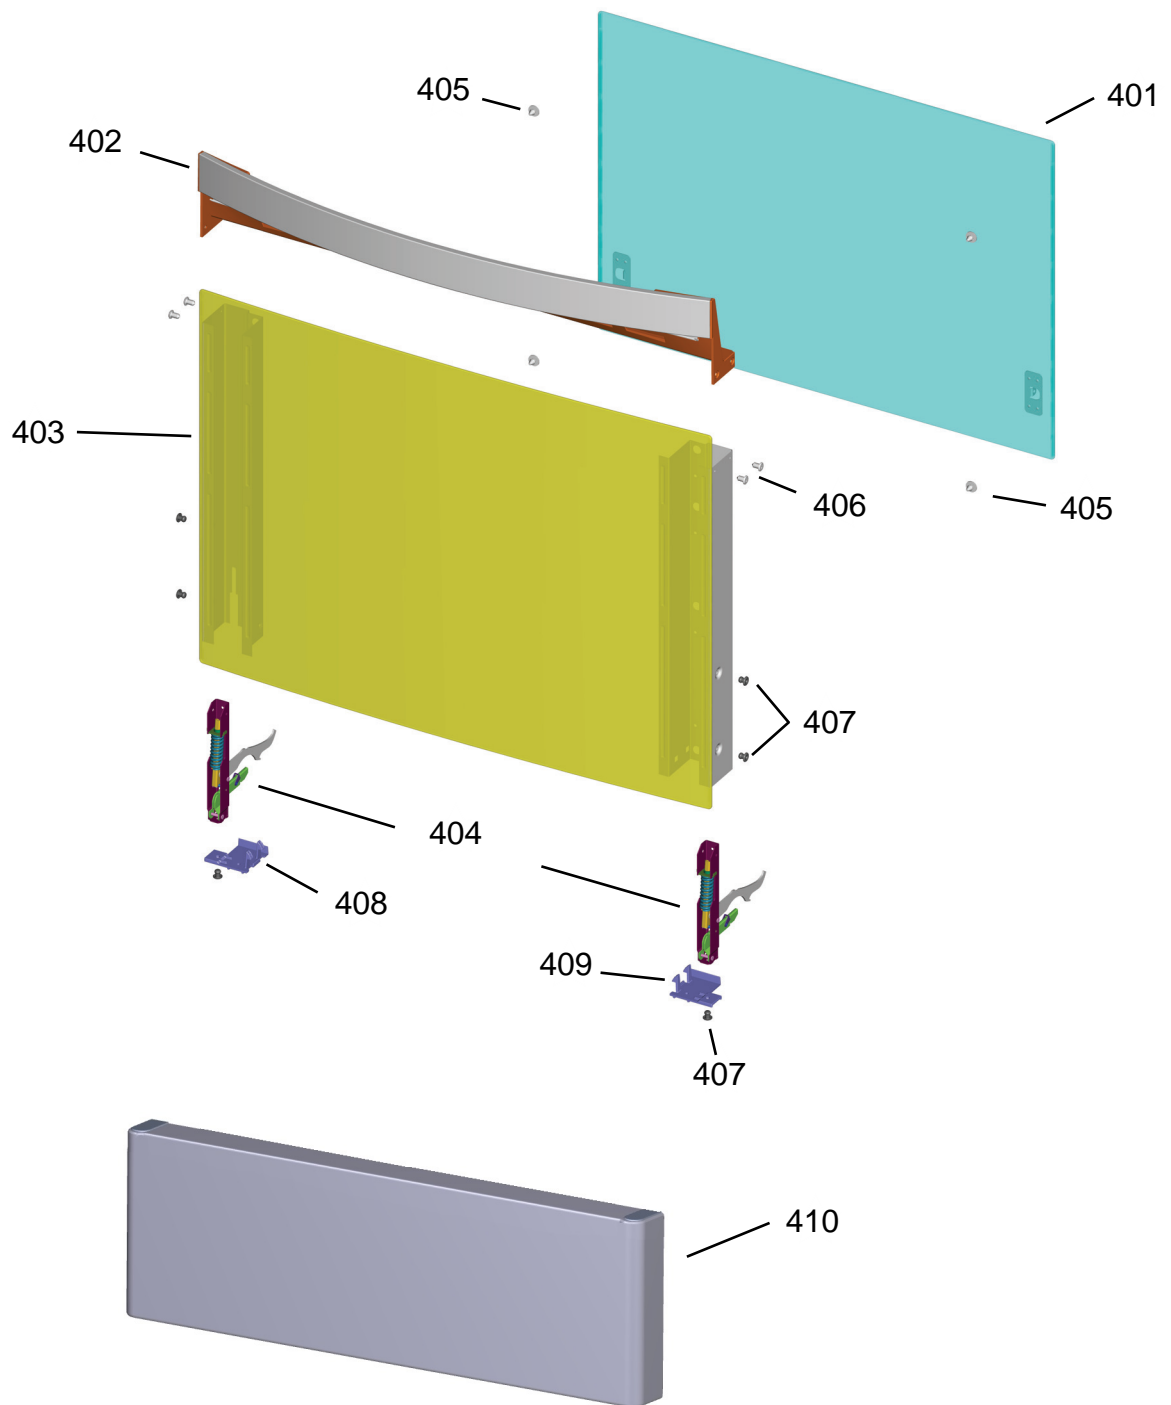

BRASTEMP

CATÁLOGO DE PEÇAS

Fogão 4 Bocas

BFS4DAR

Revisão	Motivo	Páginas Alteradas	Elaborado Por	Revisado Por	Data
00	Clique aqui para digitar texto.	Clique aqui para digitar texto.	Ricardo A Vieira	Clique aqui para digitar texto.	Clique aqui para digitar texto.

Ref 800 - Essa peça é utilizada apenas para valorização da OS, não existindo fisicamente. Contudo será necessário consultar o BTFG0188 para o correto preenchimento da OS e envio do laudo para CATH.

Ref 800 - Essa peça é utilizada apenas para valorização da OS, não existindo fisicamente. Contudo será necessário consultar o BTFG0188 para o correto preenchimento da OS e envio do laudo para CATH.