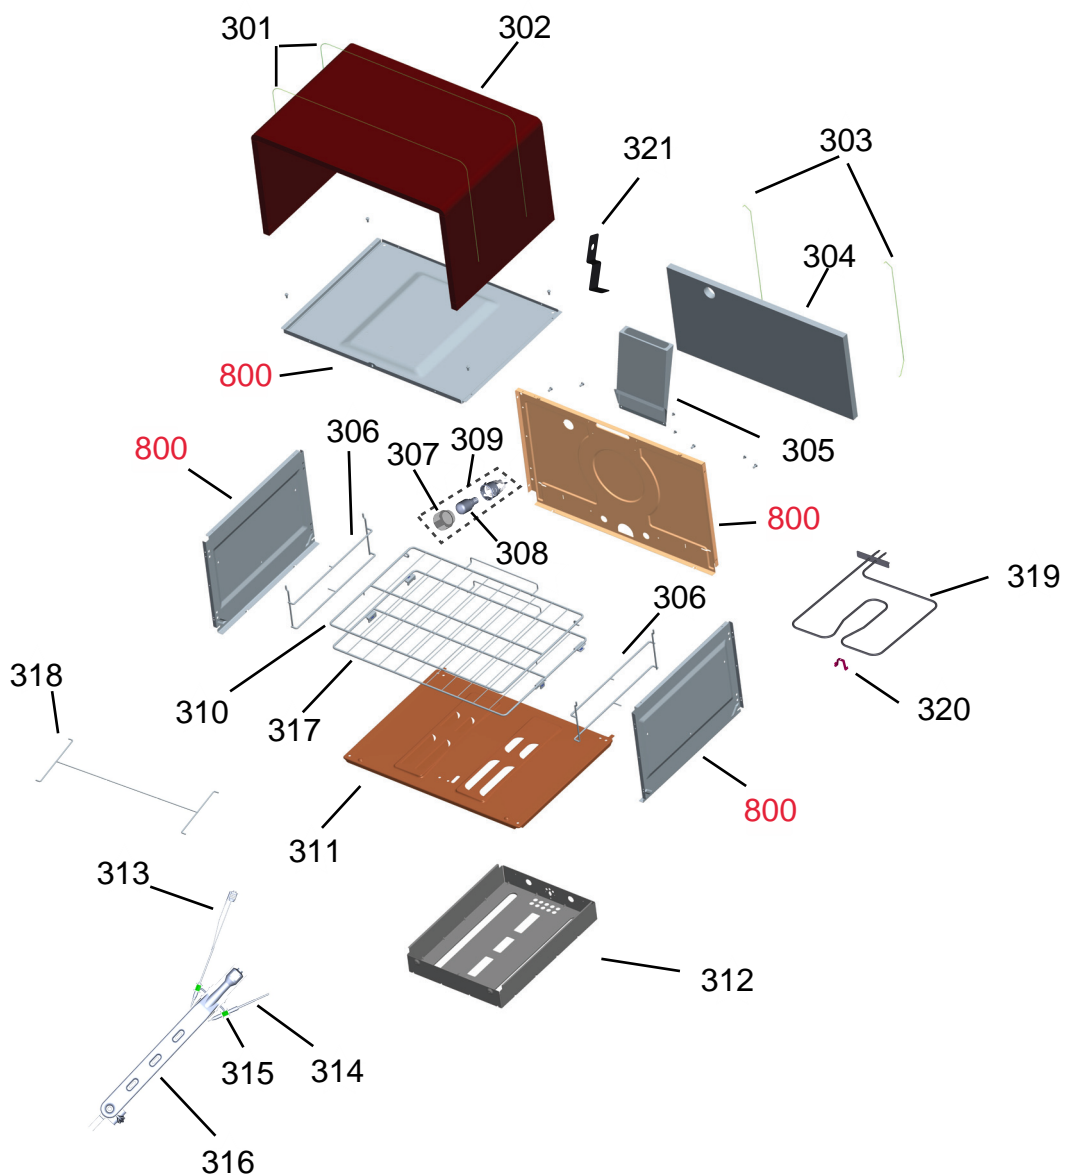

BRASTEMP

CATÁLOGO DE PEÇAS

Fogão 4 Bocas

BFS4GAB

Revisão	Motivo	Páginas Alteradas	Elaborado Por	Revisado Por	Data
00	Clique aqui para digitar texto.	Clique aqui para digitar texto.	Ricardo A Vieira	Clique aqui para digitar texto.	Clique aqui para digitar texto.

Ref 800 - Essa peça é utilizada apenas para valorização da OS, não existindo fisicamente. Contudo será necessário consultar o BTFG0188 para o correto preenchimento da OS e envio do laudo para CATH.

Ref 800 - Essa peça é utilizada apenas para valorização da OS, não existindo fisicamente. Contudo será necessário consultar o BTFG0188 para o correto preenchimento da OS e envio do laudo para CATH.