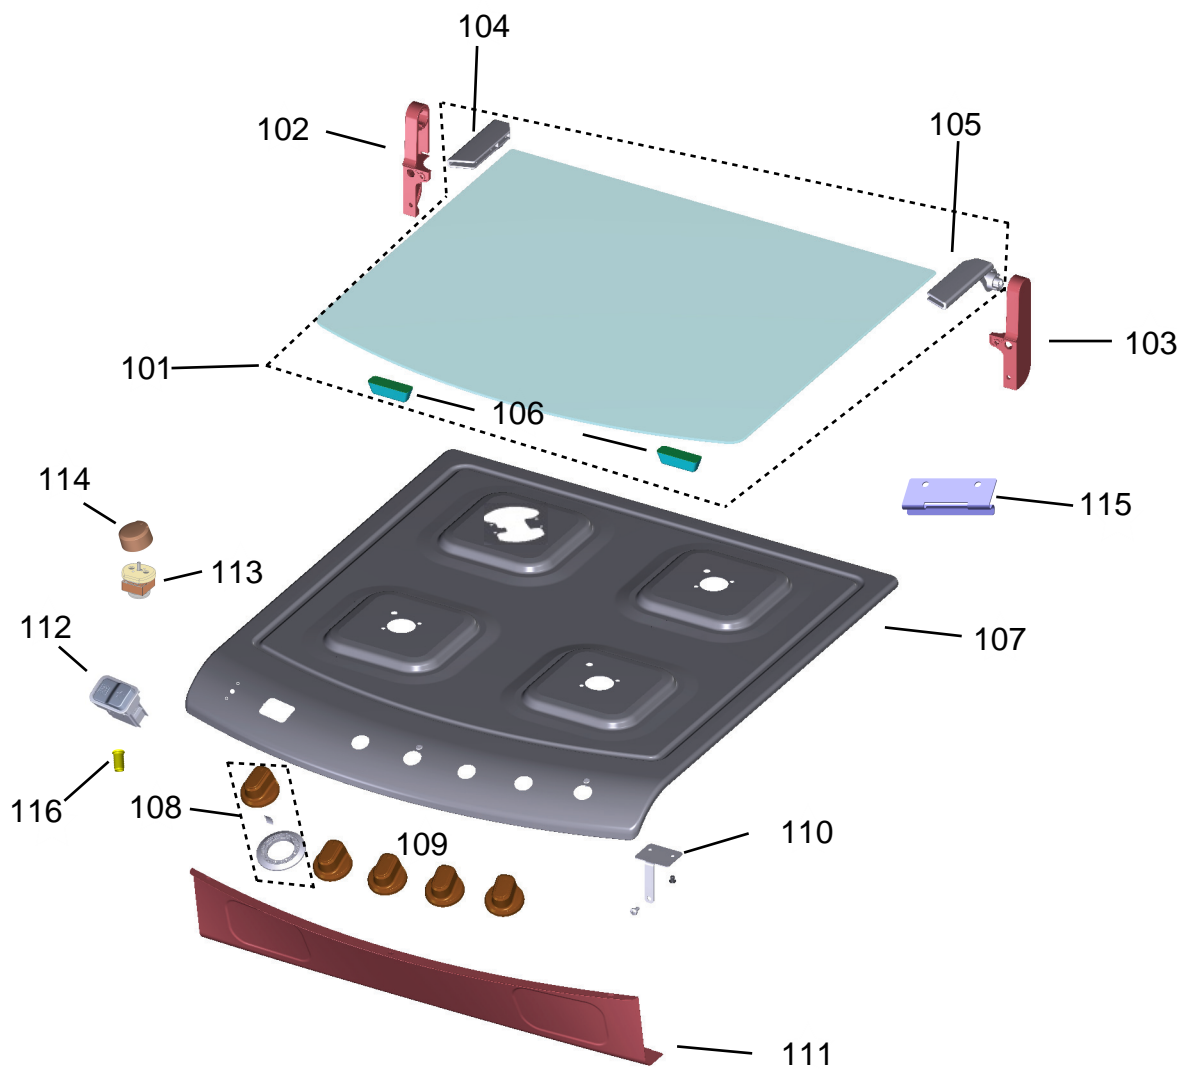

BRASTEMP

CATÁLOGO DE PEÇAS

Fogão 4 Bocas

BFS4GAB

Revisão	Motivo	Páginas Alteradas	Elaborado Por	Revisado Por	Data
00	Clique aqui para digitar texto.	Clique aqui para digitar texto.	Ricardo A Vieira	Clique aqui para digitar texto.	Clique aqui para digitar texto.

Ref 800 - Essa peça é utilizada apenas para valorização da OS, não existindo fisicamente. Contudo será necessário consultar o BTFG0188 para o correto preenchimento da OS e envio do laudo para CATH.

Ref 800 - Essa peça é utilizada apenas para valorização da OS, não existindo fisicamente. Contudo será necessário consultar o BTFG0188 para o correto preenchimento da OS e envio do laudo para CATH.