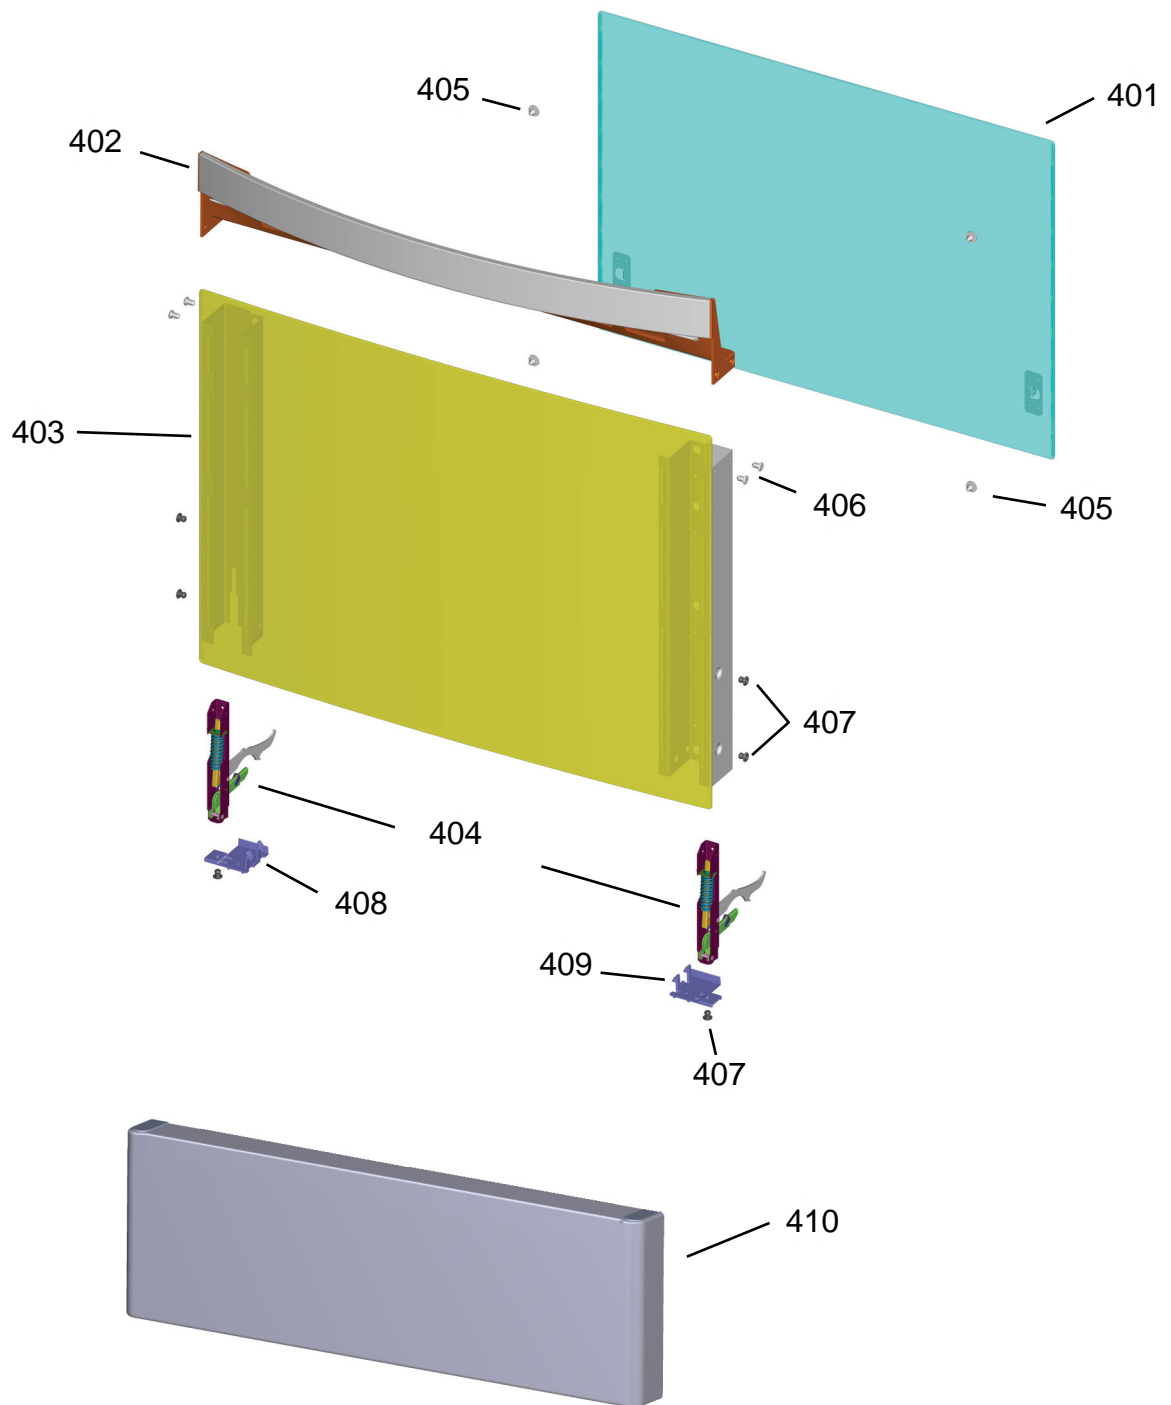

BRASTEMP

CATÁLOGO DE PEÇAS

Fogão 4 Bocas

BFS4GAB

Revisão	Motivo	Páginas Alteradas	Elaborado Por	Revisado Por	Data
00	Clique aqui para digitar texto.	Clique aqui para digitar texto.	Ricardo A Vieira	Clique aqui para digitar texto.	Clique aqui para digitar texto.

Ref 800 - Essa peça é utilizada apenas para valorização da OS, não existindo fisicamente. Contudo será necessário consultar o BTFG0188 para o correto preenchimento da OS e envio do laudo para CATH.

Ref 800 - Essa peça é utilizada apenas para valorização da OS, não existindo fisicamente. Contudo será necessário consultar o BTFG0188 para o correto preenchimento da OS e envio do laudo para CATH.