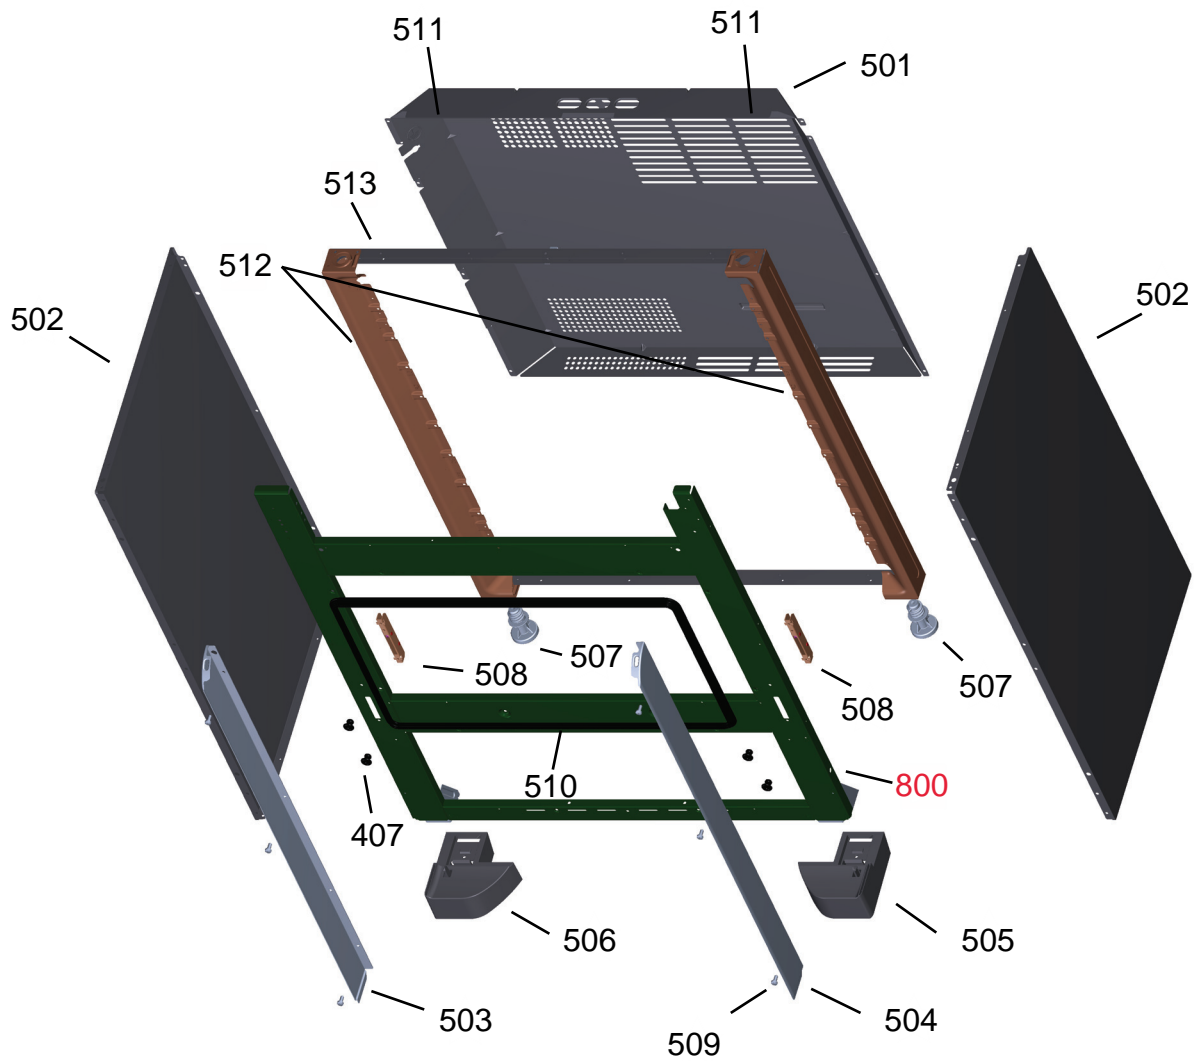

BRASTEMP

CATÁLOGO DE PEÇAS

Fogão 4 Bocas

BFS4GAB

Revisão	Motivo	Páginas Alteradas	Elaborado Por	Revisado Por	Data
00	Clique aqui para digitar texto.	Clique aqui para digitar texto.	Ricardo A Vieira	Clique aqui para digitar texto.	Clique aqui para digitar texto.

Ref 800 - Essa peça é utilizada apenas para valorização da OS, não existindo fisicamente. Contudo será necessário consultar o BTFG0188 para o correto preenchimento da OS e envio do laudo para CATH.

Ref 800 - Essa peça é utilizada apenas para valorização da OS, não existindo fisicamente. Contudo será necessário consultar o BTFG0188 para o correto preenchimento da OS e envio do laudo para CATH.