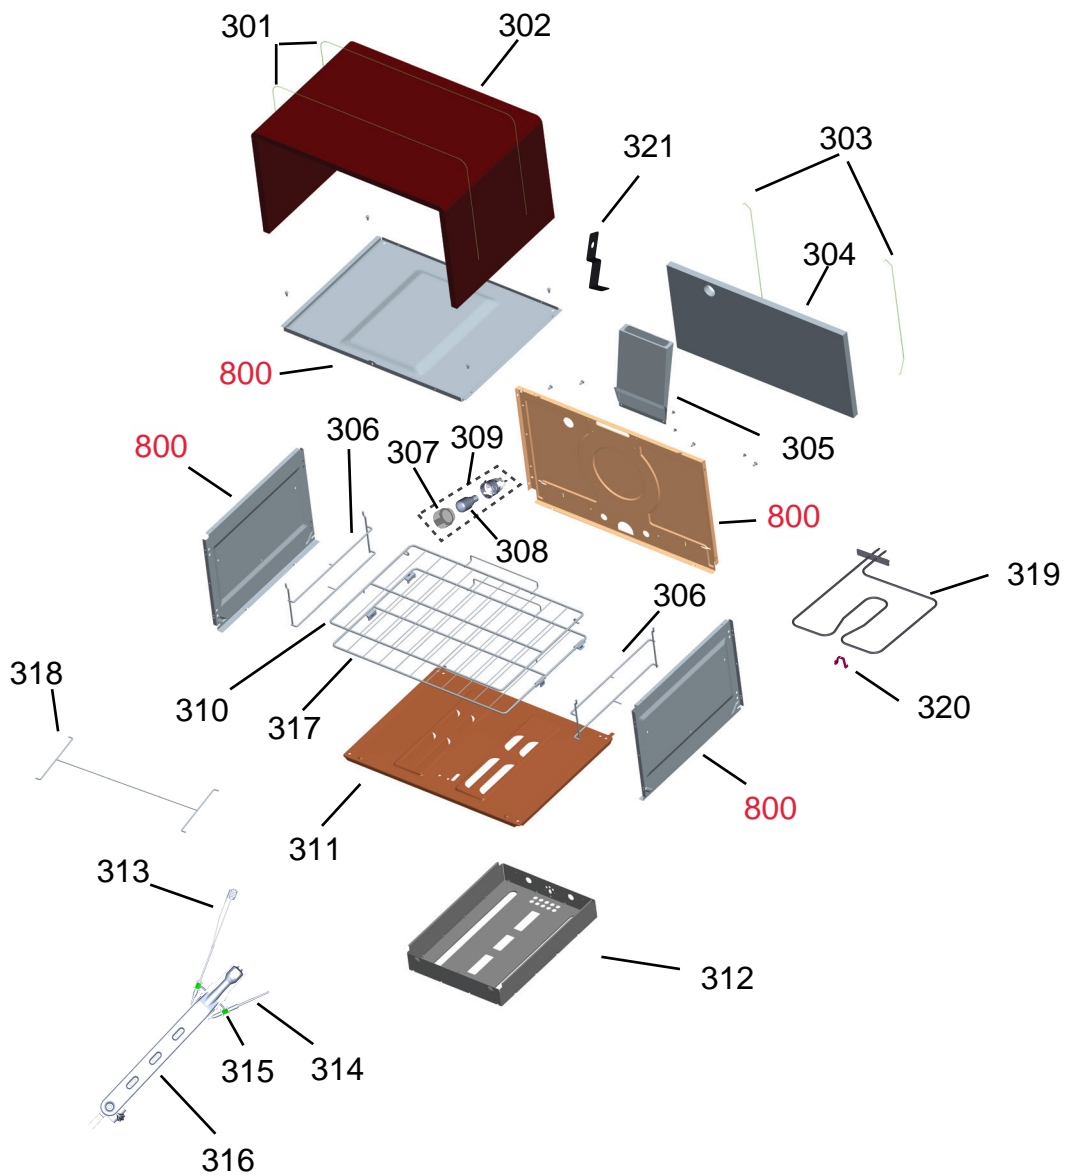

Ref 800 - Essa peça é utilizada apenas para valorização da OS, não existindo fisicamente. Contudo será necessário consultar o BTFG0188 para o correto preenchimento da OS e envio do laudo para CATH.

Ref 800 - Essa peça é utilizada apenas para valorização da OS, não existindo fisicamente. Contudo será necessário consultar o BTFG0188 para o correto preenchimento da OS e envio do laudo para CATH.