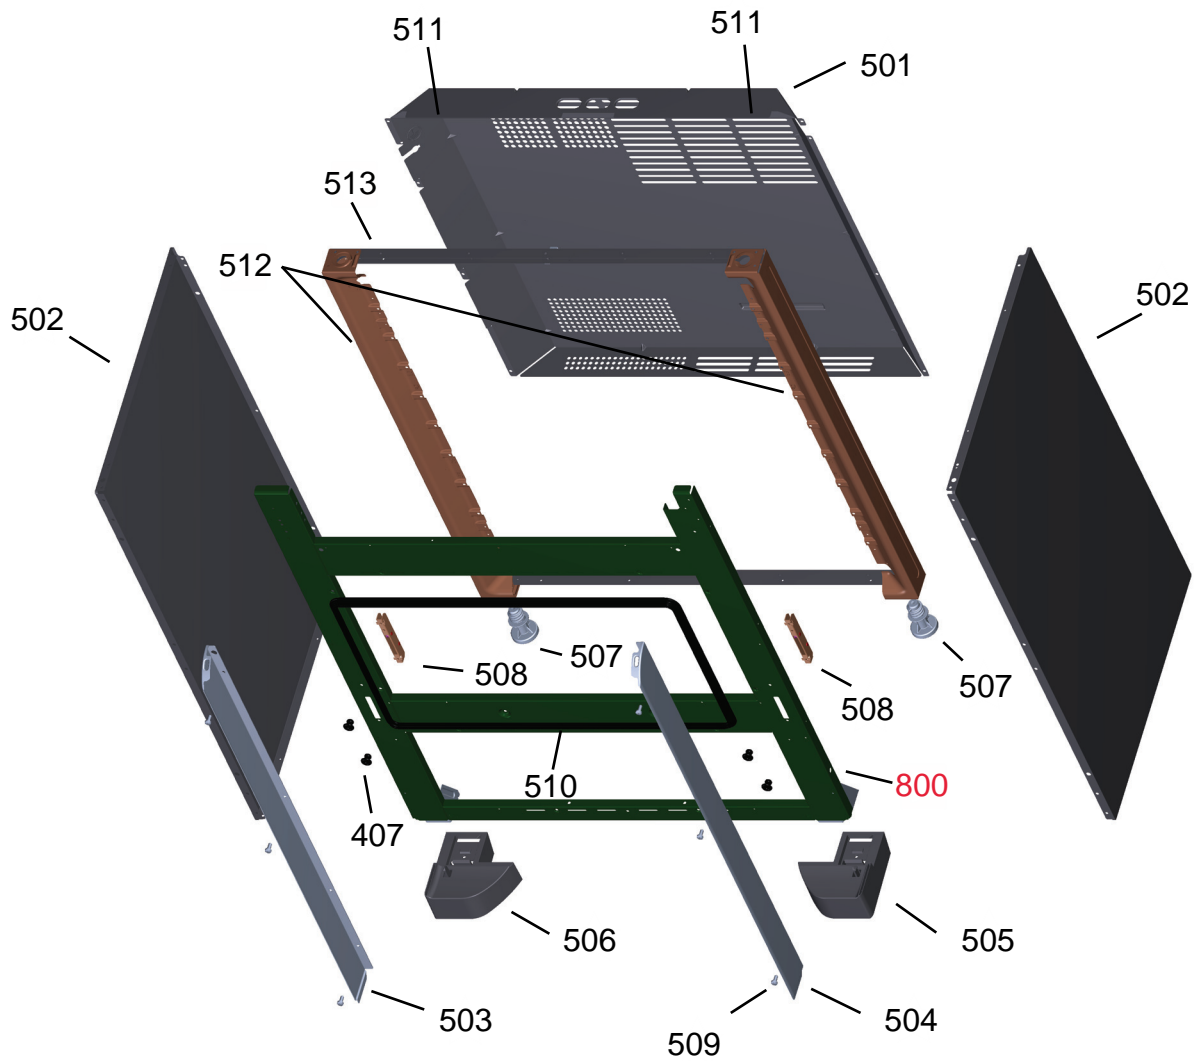

Ref 800 - Essa peça é utilizada apenas para valorização da OS, não existindo fisicamente. Contudo será necessário consultar o BTFG0188 para o correto preenchimento da OS e envio do laudo para CATH.

Ref 800 - Essa peça é utilizada apenas para valorização da OS, não existindo fisicamente. Contudo será necessário consultar o BTFG0188 para o correto preenchimento da OS e envio do laudo para CATH.