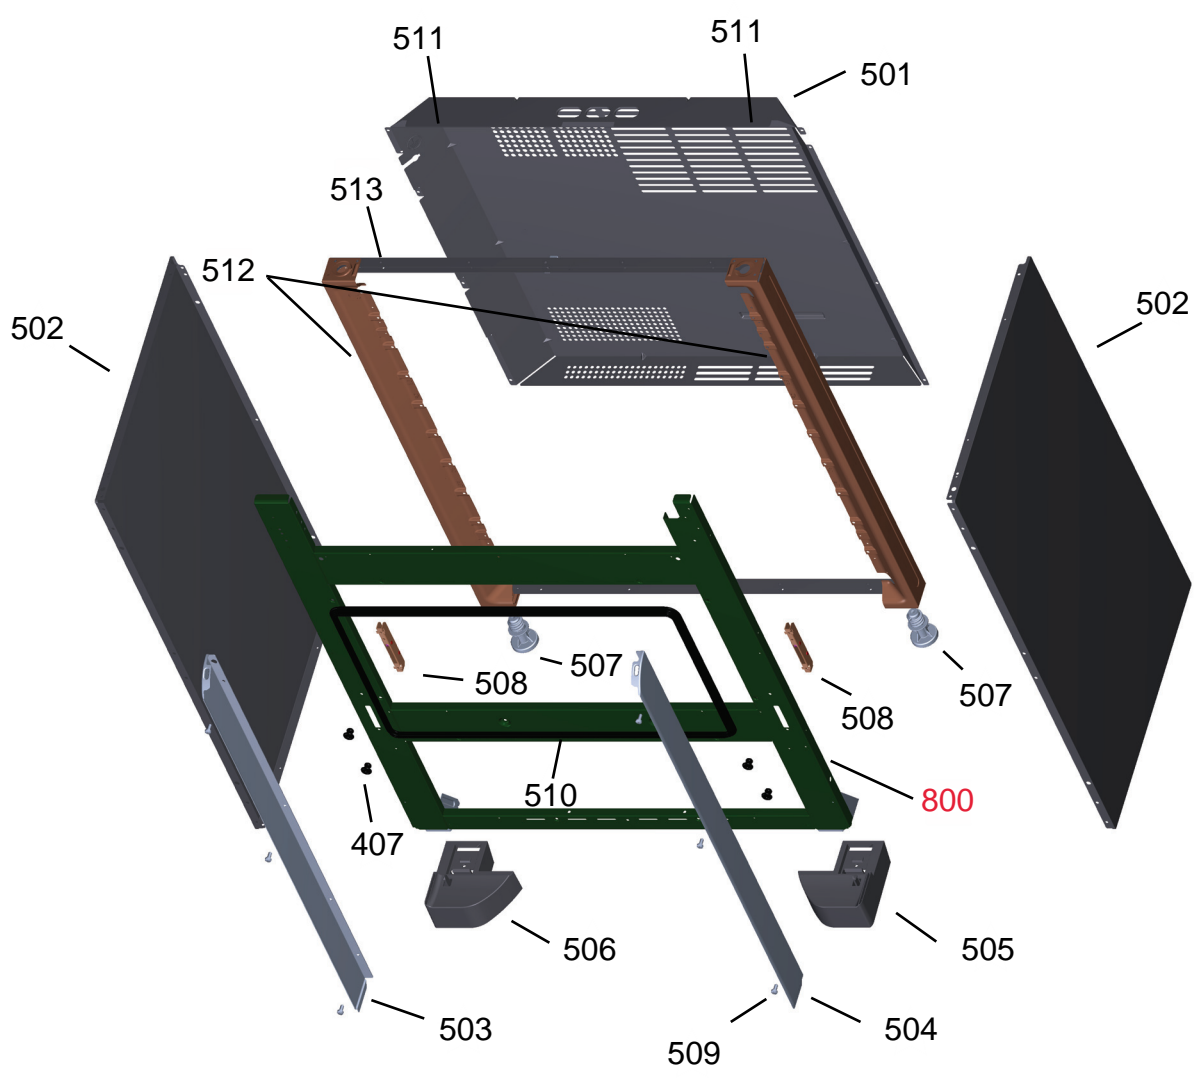

Ref 800 - Essa peça é utilizada apenas para valorização da OS, não existindo fisicamente. Contudo será necessário consultar o BTFG0188 para o correto preenchimento da OS e envio do laudo para CATH.

Ref 800 - Essa peça é utilizada apenas para valorização da OS, não existindo fisicamente. Contudo será necessário consultar o BTFG0188 para o correto preenchimento da OS e envio do laudo para CATH.