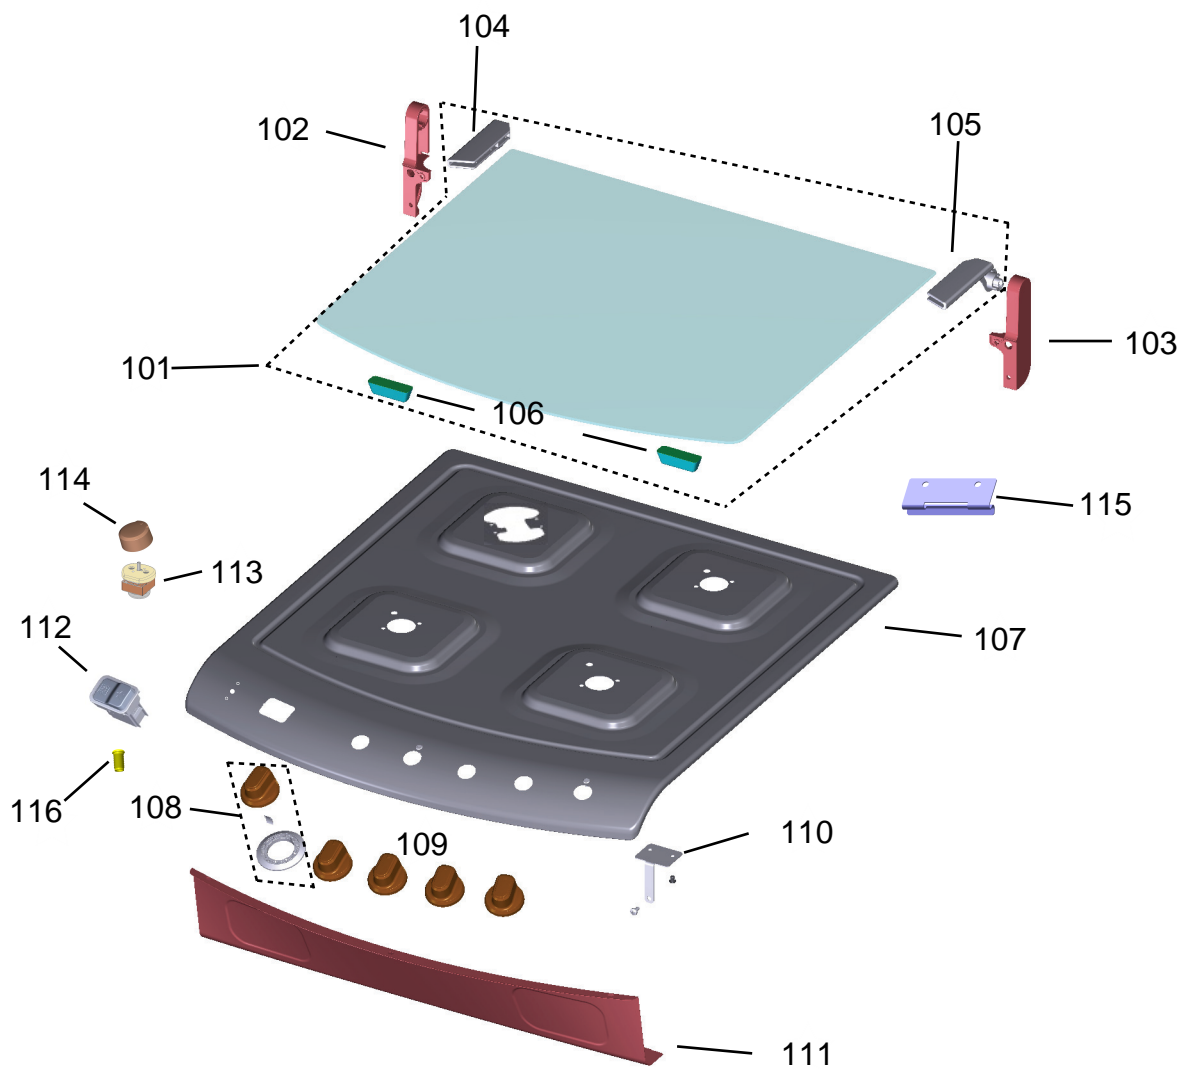

Ref 800 - Essa peça é utilizada apenas para valorização da OS, não existindo fisicamente. Contudo será necessário consultar o BTFG0188 para o correto preenchimento da OS e envio do laudo para CATH.

Ref 800 - Essa peça é utilizada apenas para valorização da OS, não existindo fisicamente. Contudo será necessário consultar o BTFG0188 para o correto preenchimento da OS e envio do laudo para CATH.