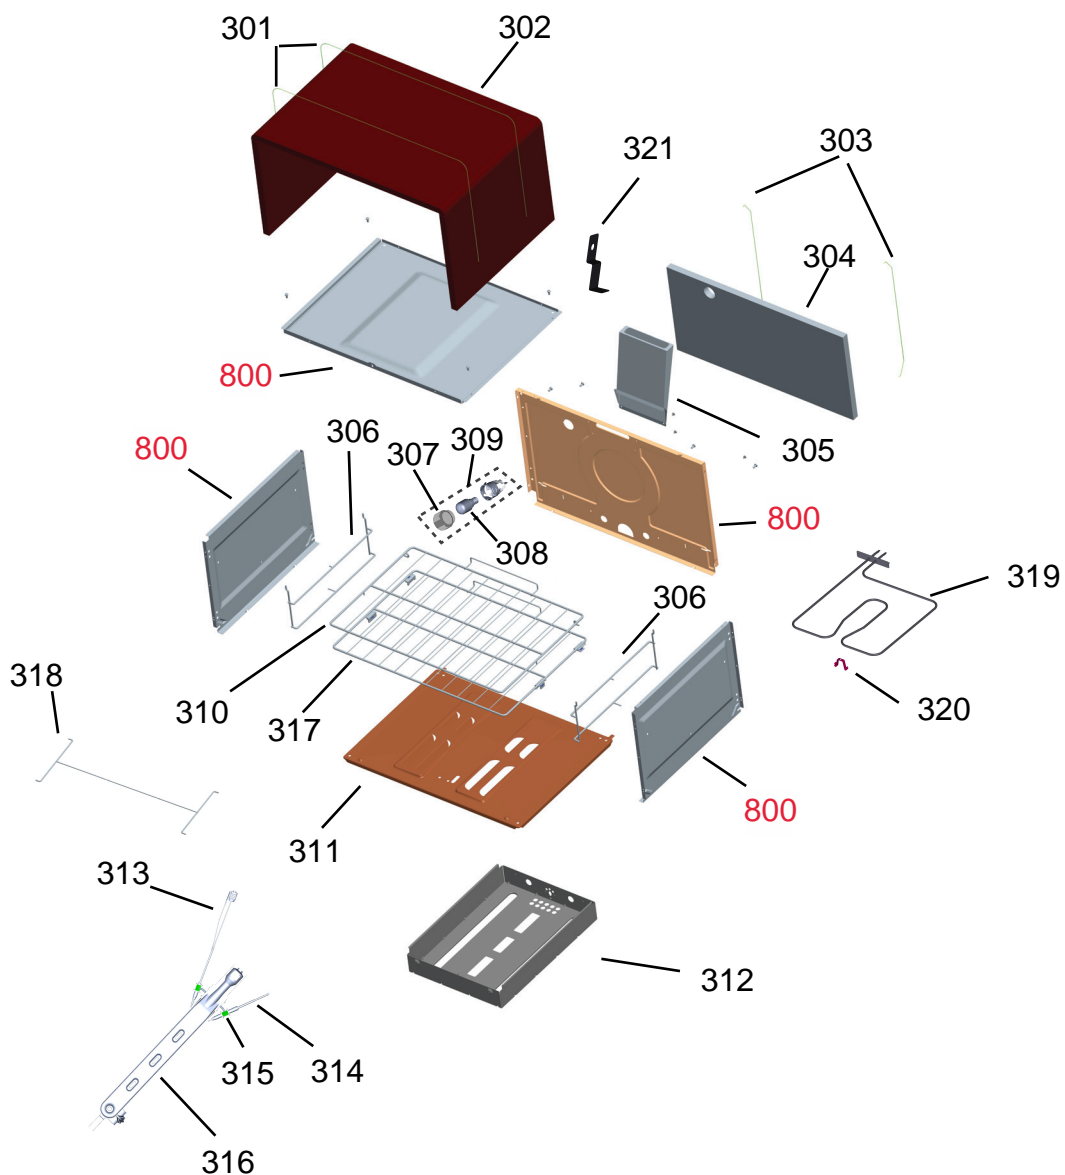

Ref 800 - Essa peça é utilizada apenas para valorização da OS, não existindo fisicamente. Contudo será necessário consultar o BTFG0188 para o correto preenchimento da OS e envio do laudo para CATH.

Ref 800 - Essa peça é utilizada apenas para valorização da OS, não existindo fisicamente. Contudo será necessário consultar o BTFG0188 para o correto preenchimento da OS e envio do laudo para CATH.