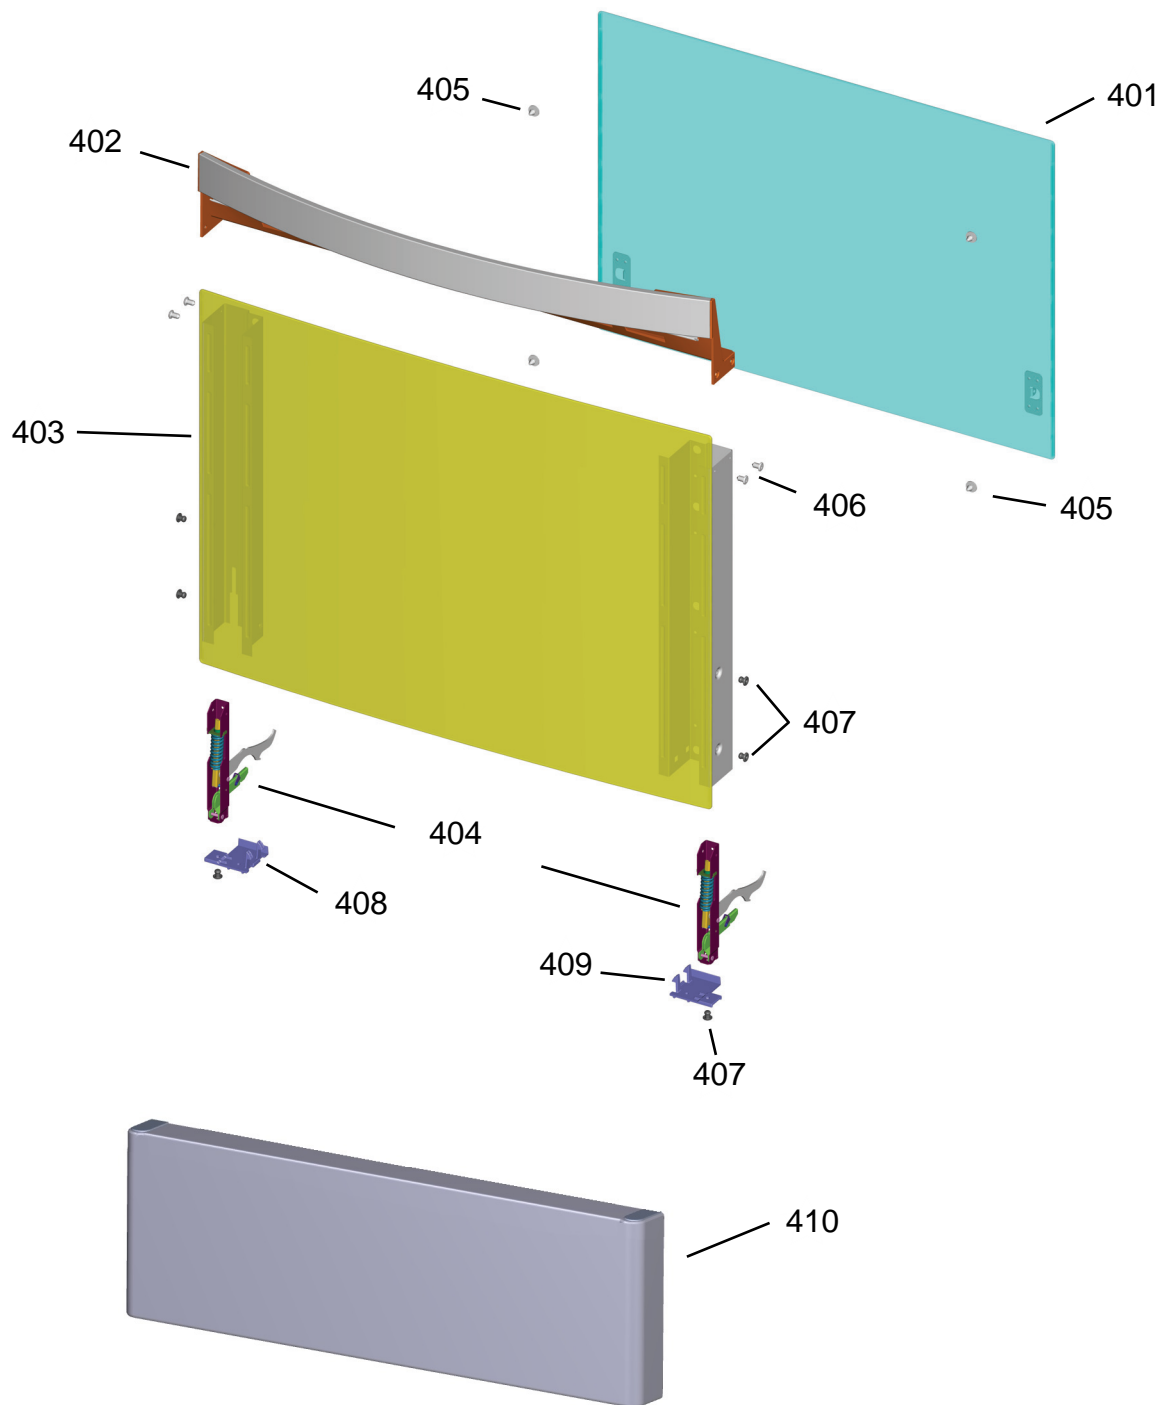

Ref 800 - Essa peça é utilizada apenas para valorização da OS, não existindo fisicamente. Contudo será necessário consultar o BTFG0188 para o correto preenchimento da OS e envio do laudo para CATH.

Ref 800 - Essa peça é utilizada apenas para valorização da OS, não existindo fisicamente. Contudo será necessário consultar o BTFG0188 para o correto preenchimento da OS e envio do laudo para CATH.