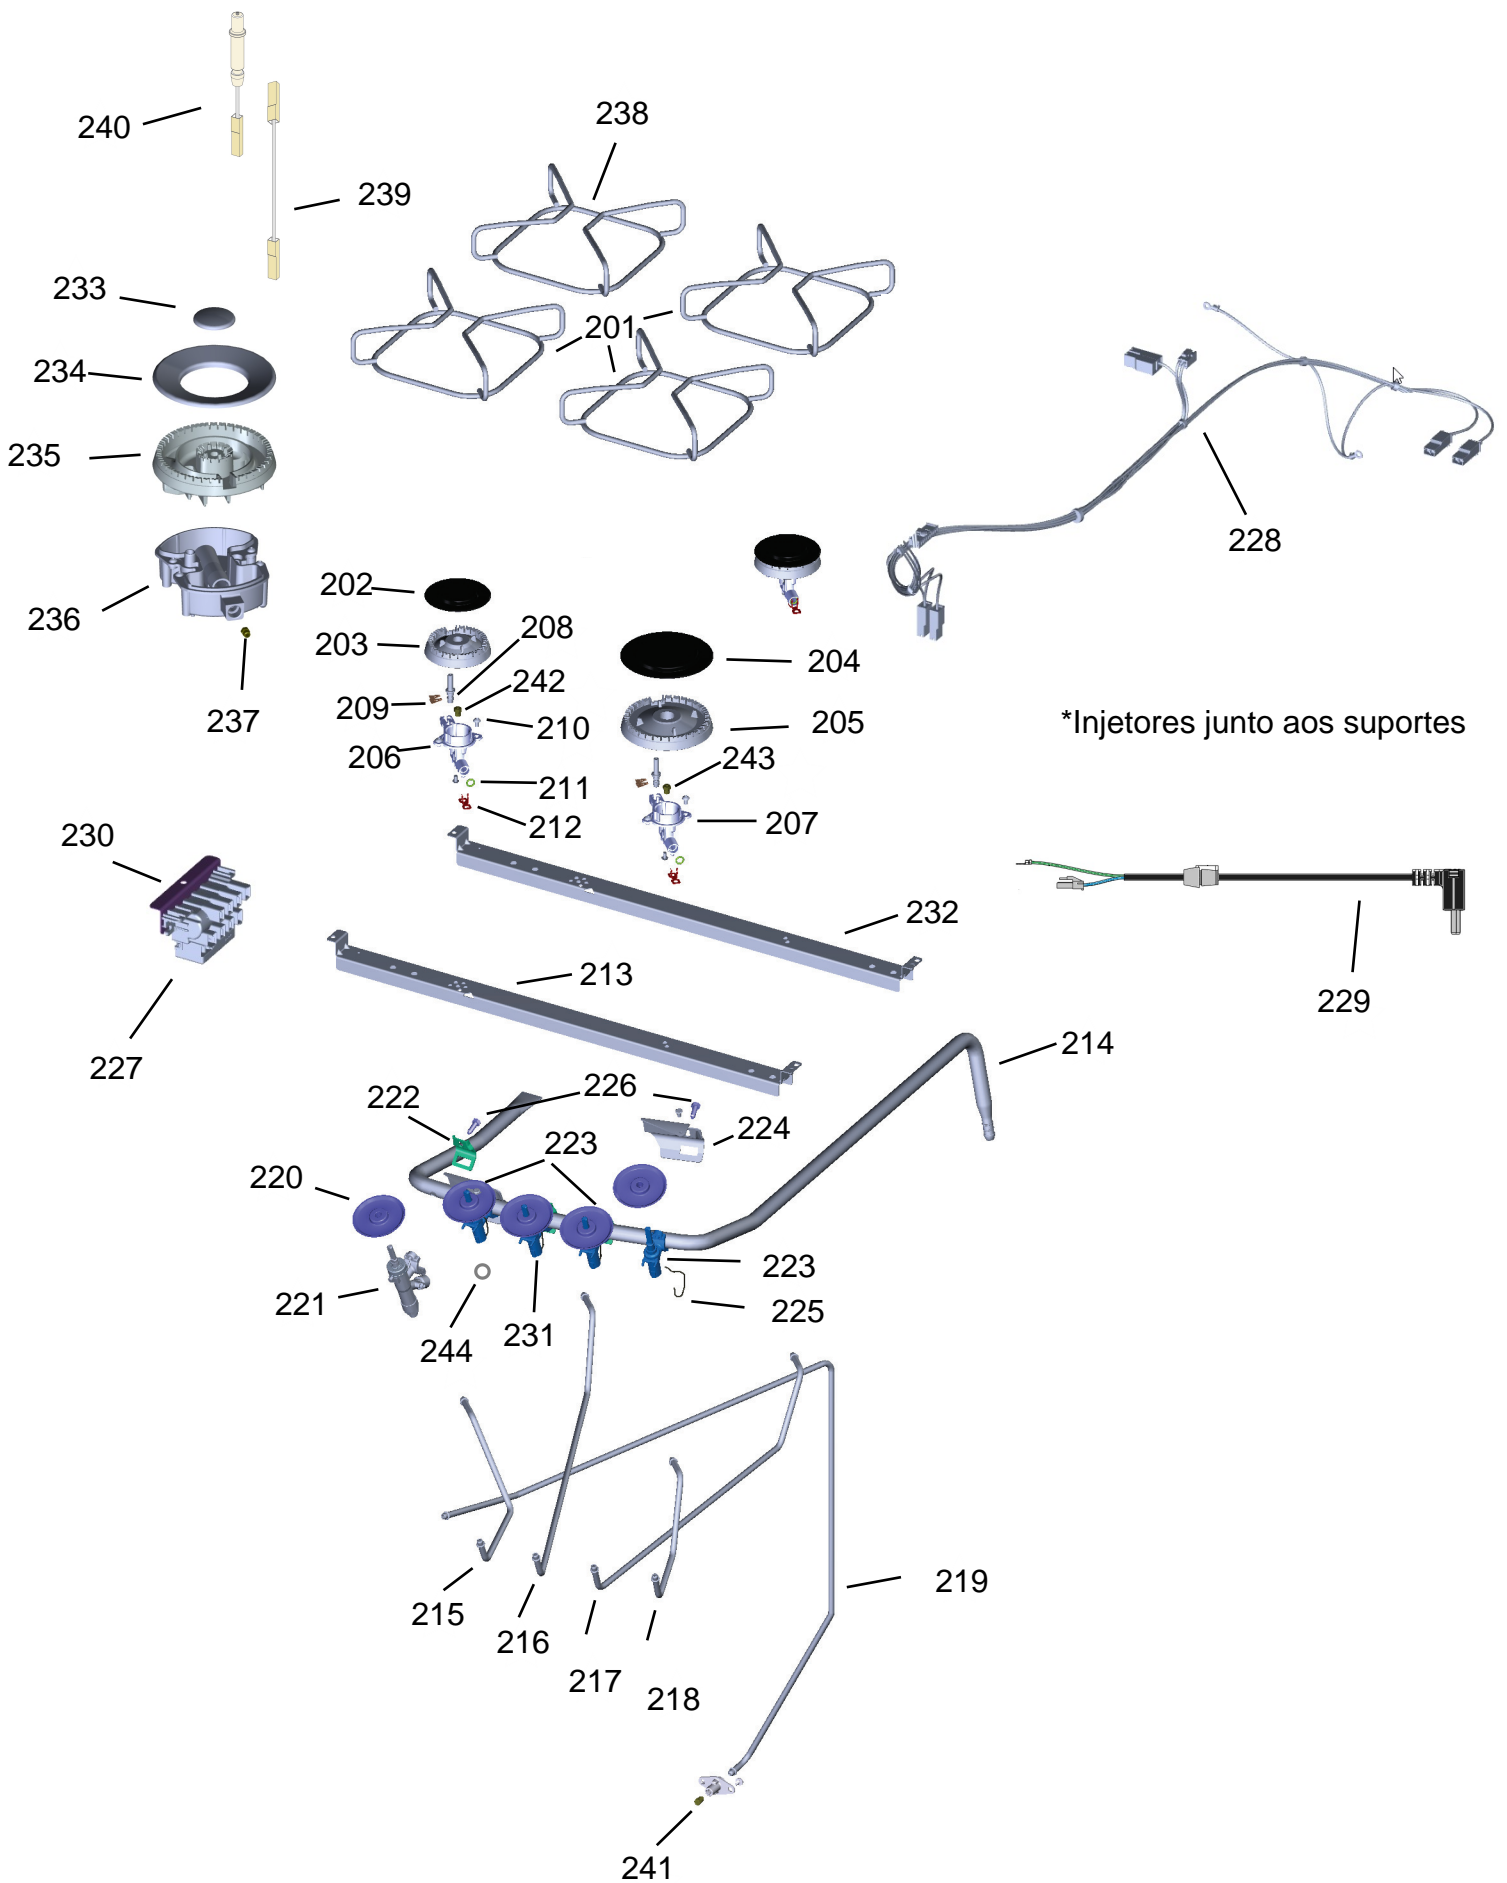

# CATÁLOGO DE PEÇAS

Ref 800 - Essa peça é utilizada apenas para valorização da OS, não existindo fisicamente. Contudo será necessário consultar o BTFG0188 para o correto preenchimento da OS e envio do laudo para CATH.

Ref 800 - Essa peça é utilizada apenas para valorização da OS, não existindo fisicamente. Contudo será necessário consultar o BTFG0188 para o correto preenchimento da OS e envio do laudo para CATH.

605

606

607

608

612

613

614

615

616

617

618

619

620

621