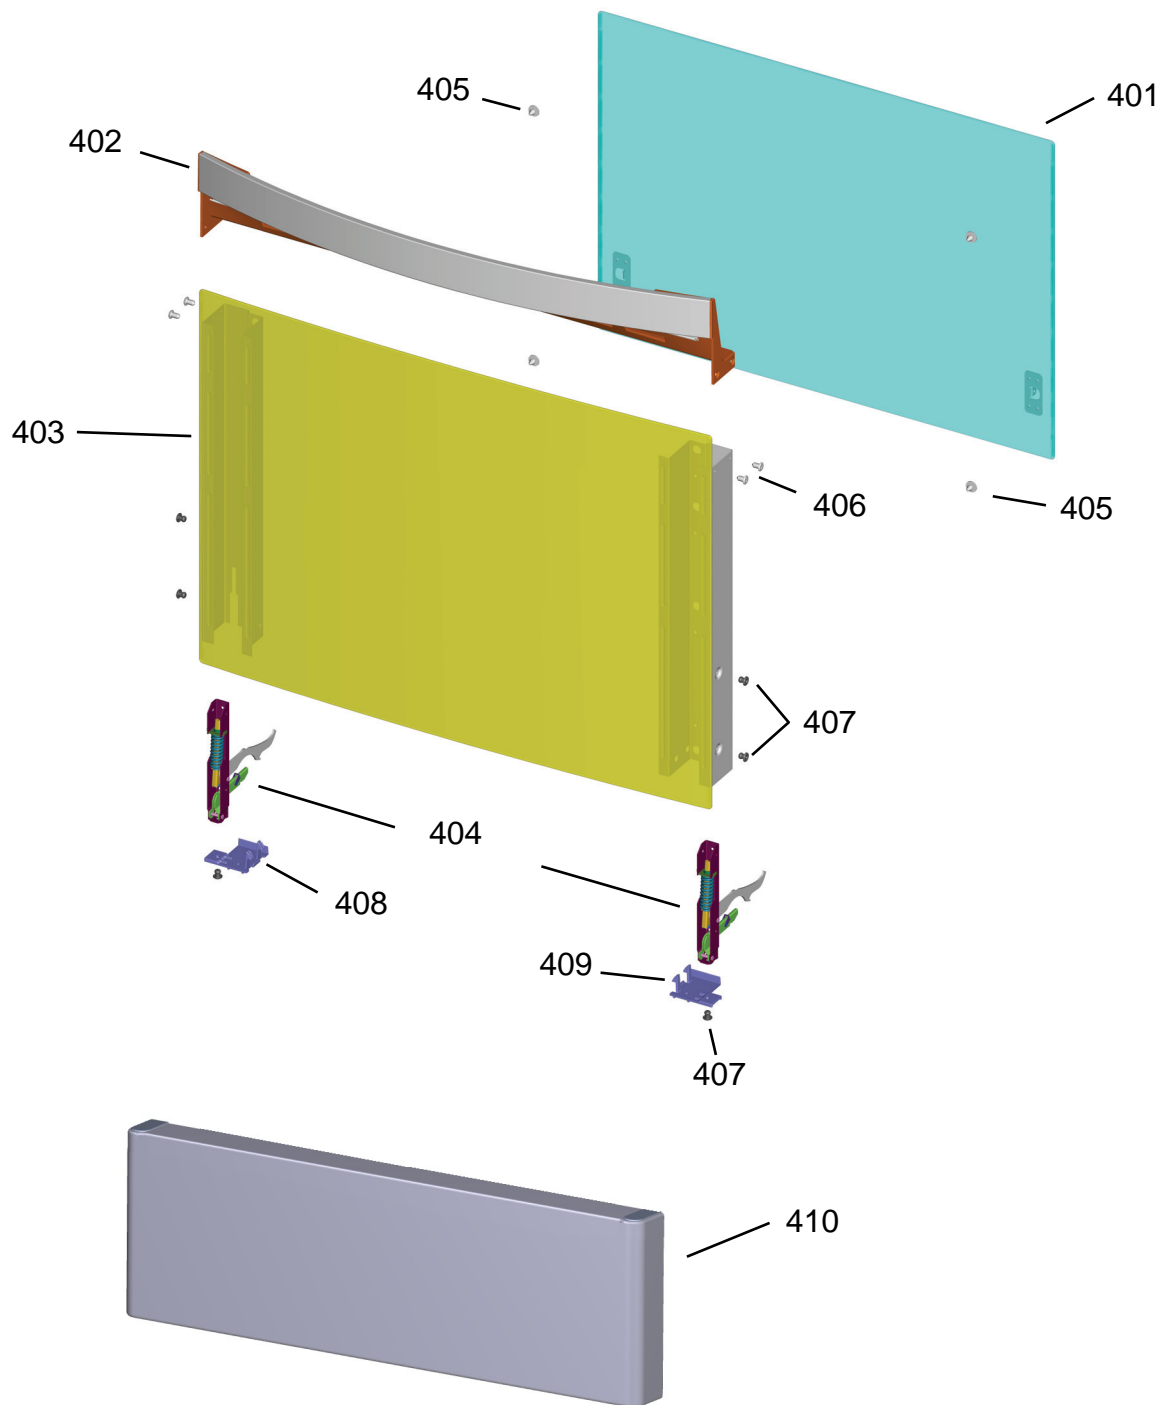

Ref 800 - Essa peça é utilizada apenas para valorização da OS, não existindo fisicamente. Contudo será necessário consultar o BTFG0188 para o correto preenchimento da OS e envio do laudo para CATH.

Ref 800 - Essa peça é utilizada apenas para valorização da OS, não existindo fisicamente. Contudo será necessário consultar o BTFG0188 para o correto preenchimento da OS e envio do laudo para CATH.