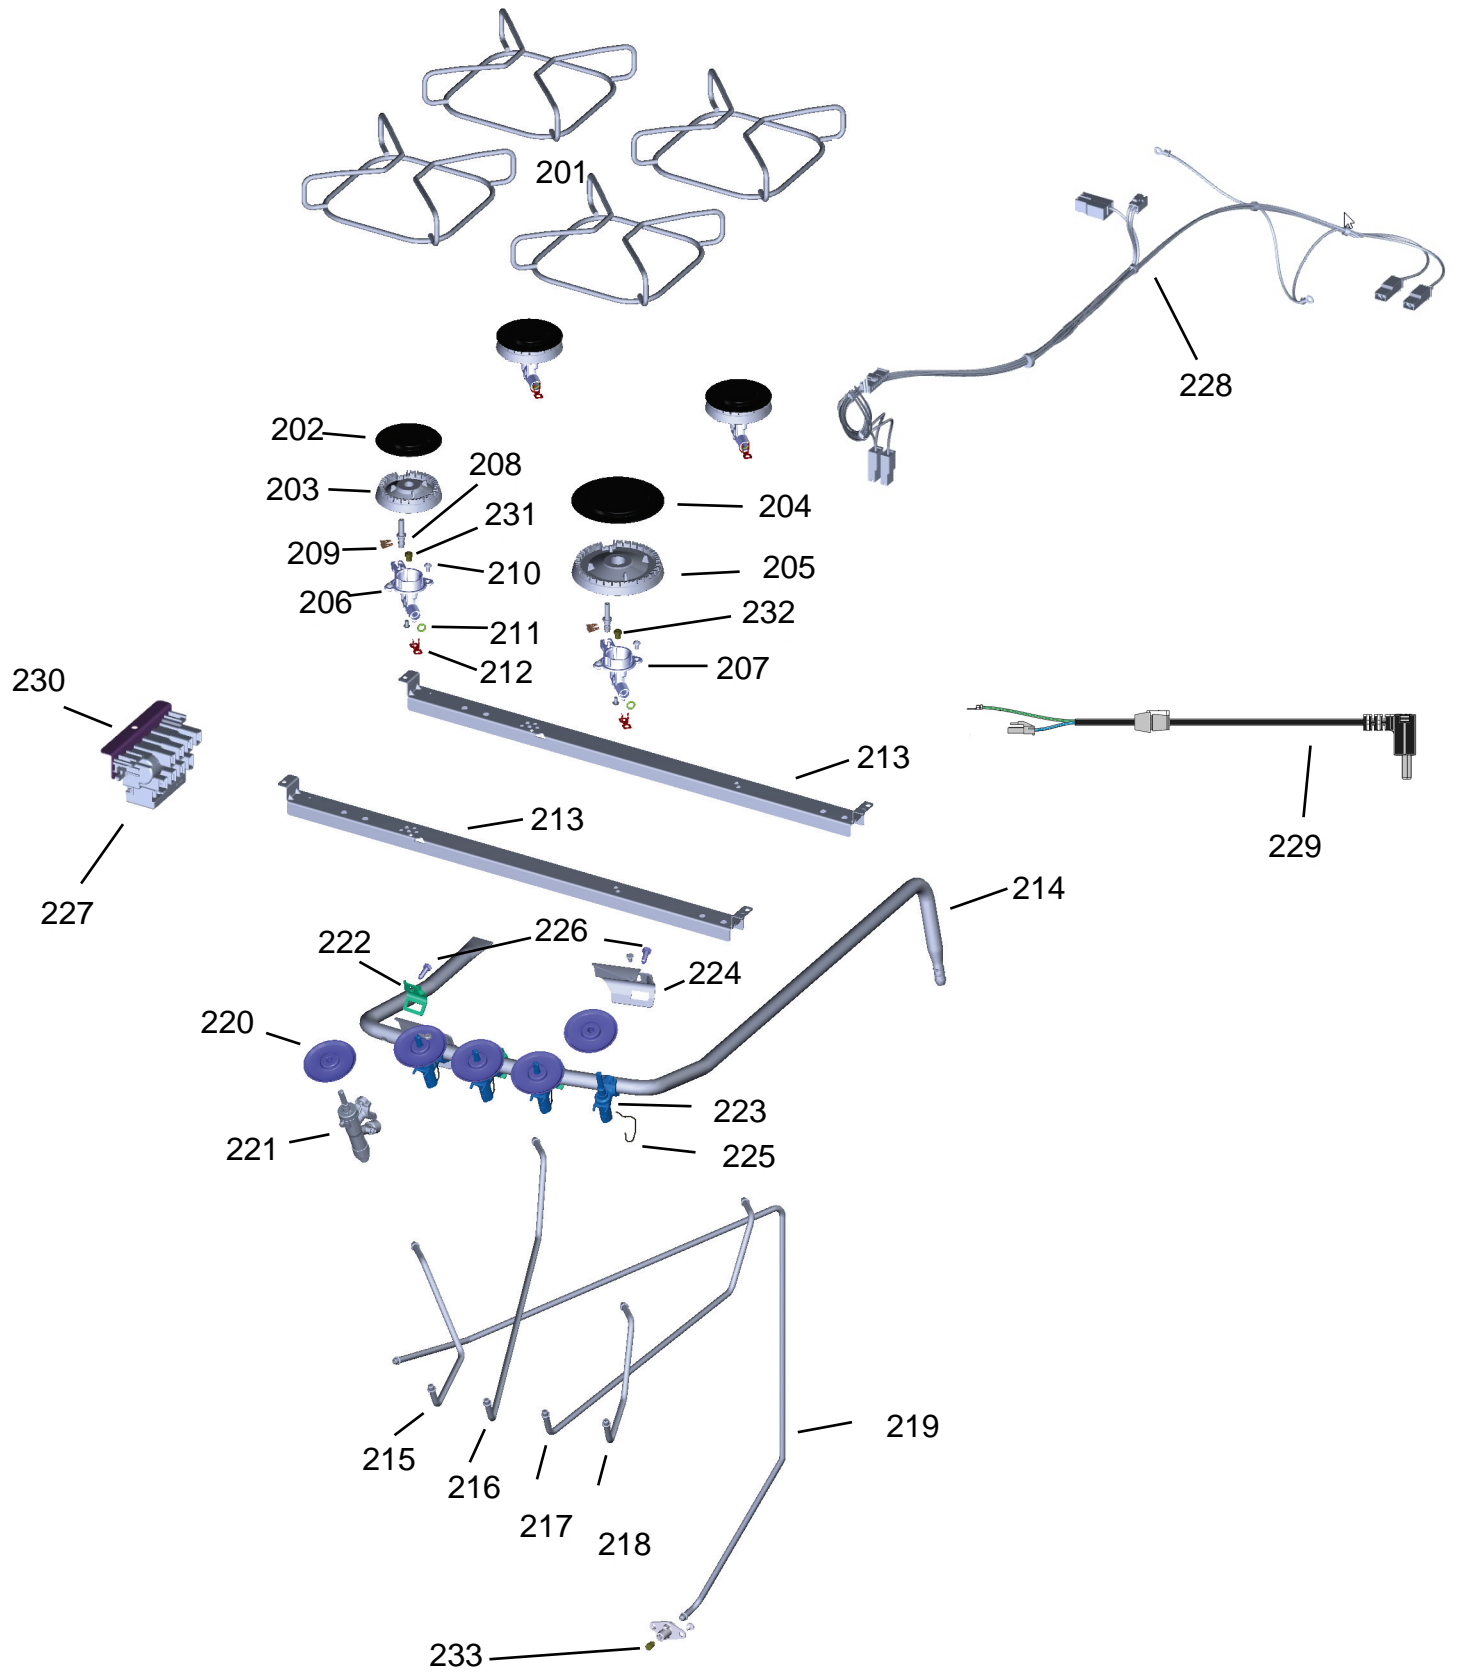

BRASTEMP

# CATÁLOGO DE PEÇAS

## Fogão 4 Bocas

Ref 800 - Essa peça é utilizada apenas para valorização da OS, não existindo fisicamente. Contudo será necessário consultar o BTFG0188 para o correto preenchimento da OS e envio do laudo para CATH.

Ref 800 - Essa peça é utilizada apenas para valorização da OS, não existindo fisicamente. Contudo será necessário consultar o BTFG0188 para o correto preenchimento da OS e envio do laudo para CATH.