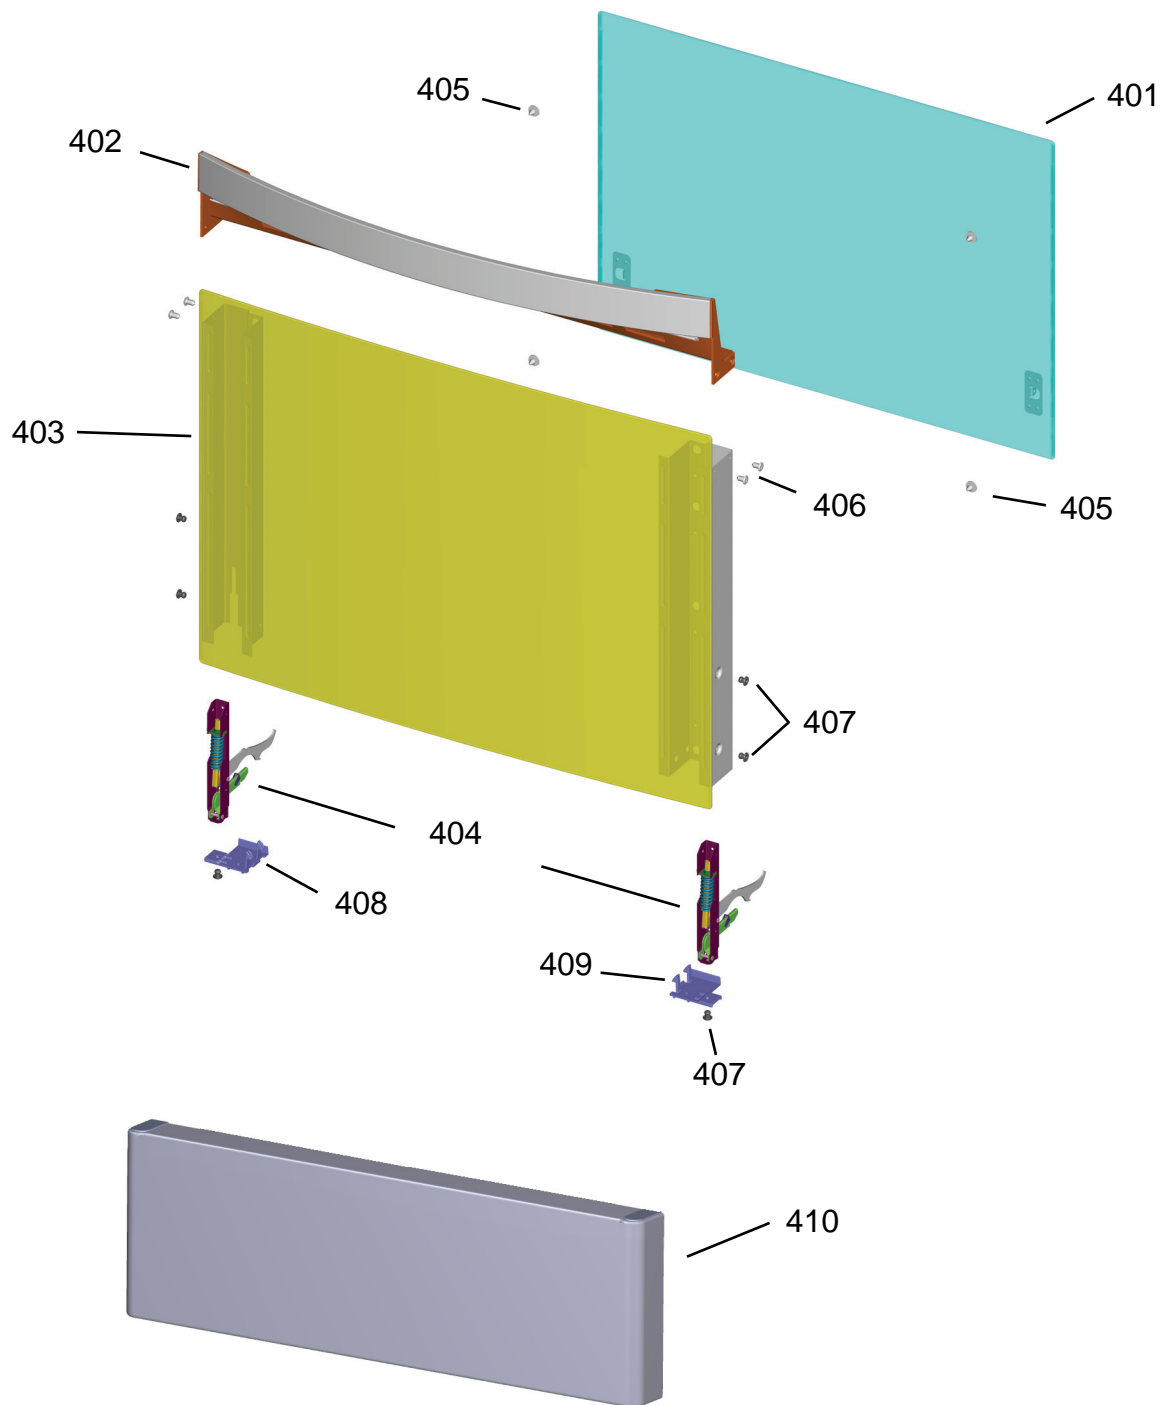

Ref 800 - Essa peça é utilizada apenas para valorização da OS, não existindo fisicamente. Contudo será necessário consultar o BTFG0188 para o correto preenchimento da OS e envio do laudo para CATH.

Ref 800 - Essa peça é utilizada apenas para valorização da OS, não existindo fisicamente. Contudo será necessário consultar o BTFG0188 para o correto preenchimento da OS e envio do laudo para CATH.