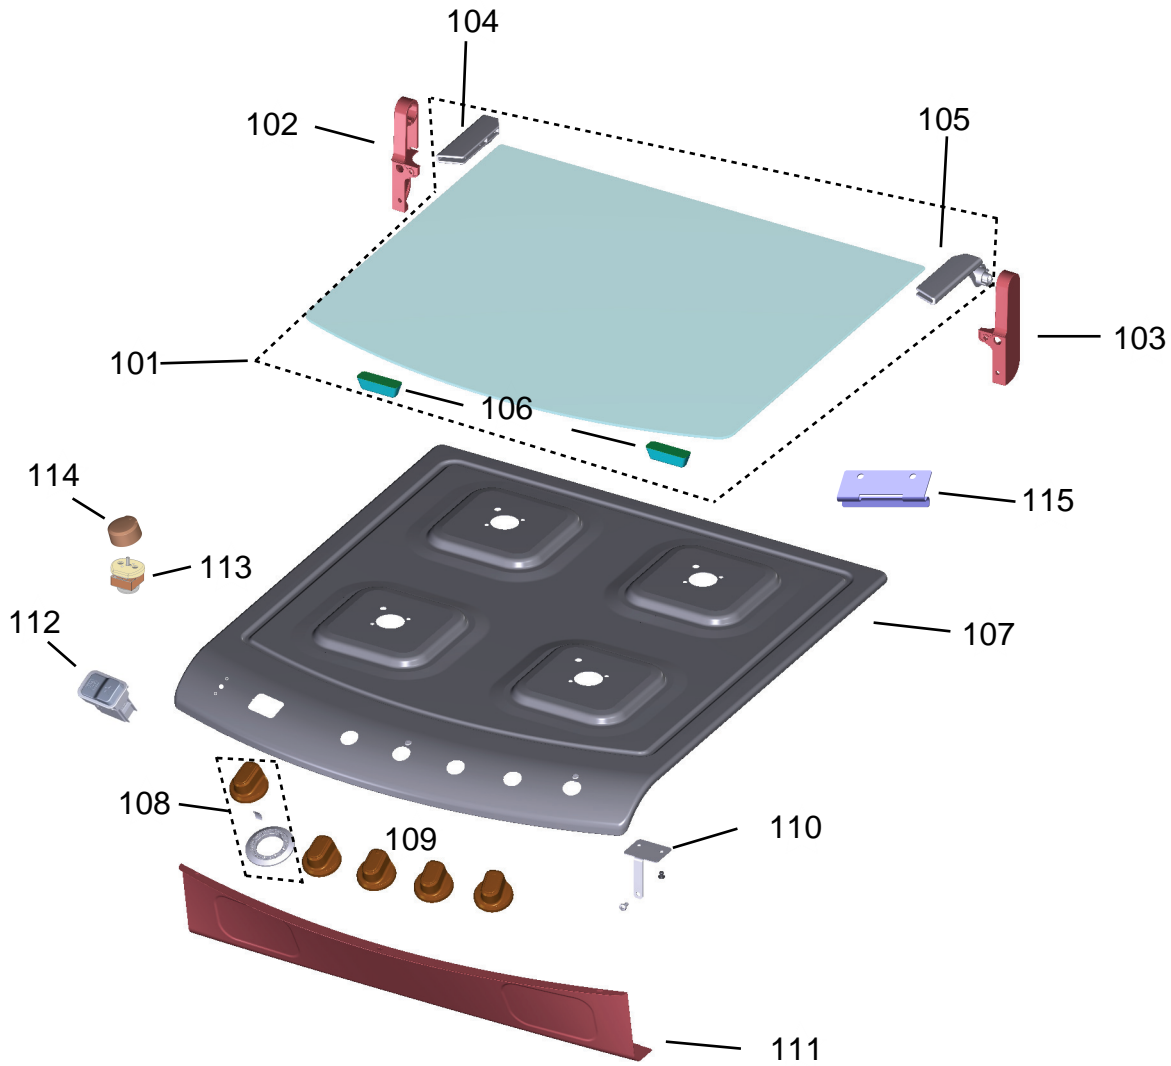

Ref 800 - Essa peça é utilizada apenas para valorização da OS, não existindo fisicamente. Contudo será necessário consultar o BTFG0188 para o correto preenchimento da OS e envio do laudo para CATH.

Ref 800 - Essa peça é utilizada apenas para valorização da OS, não existindo fisicamente. Contudo será necessário consultar o BTFG0188 para o correto preenchimento da OS e envio do laudo para CATH.