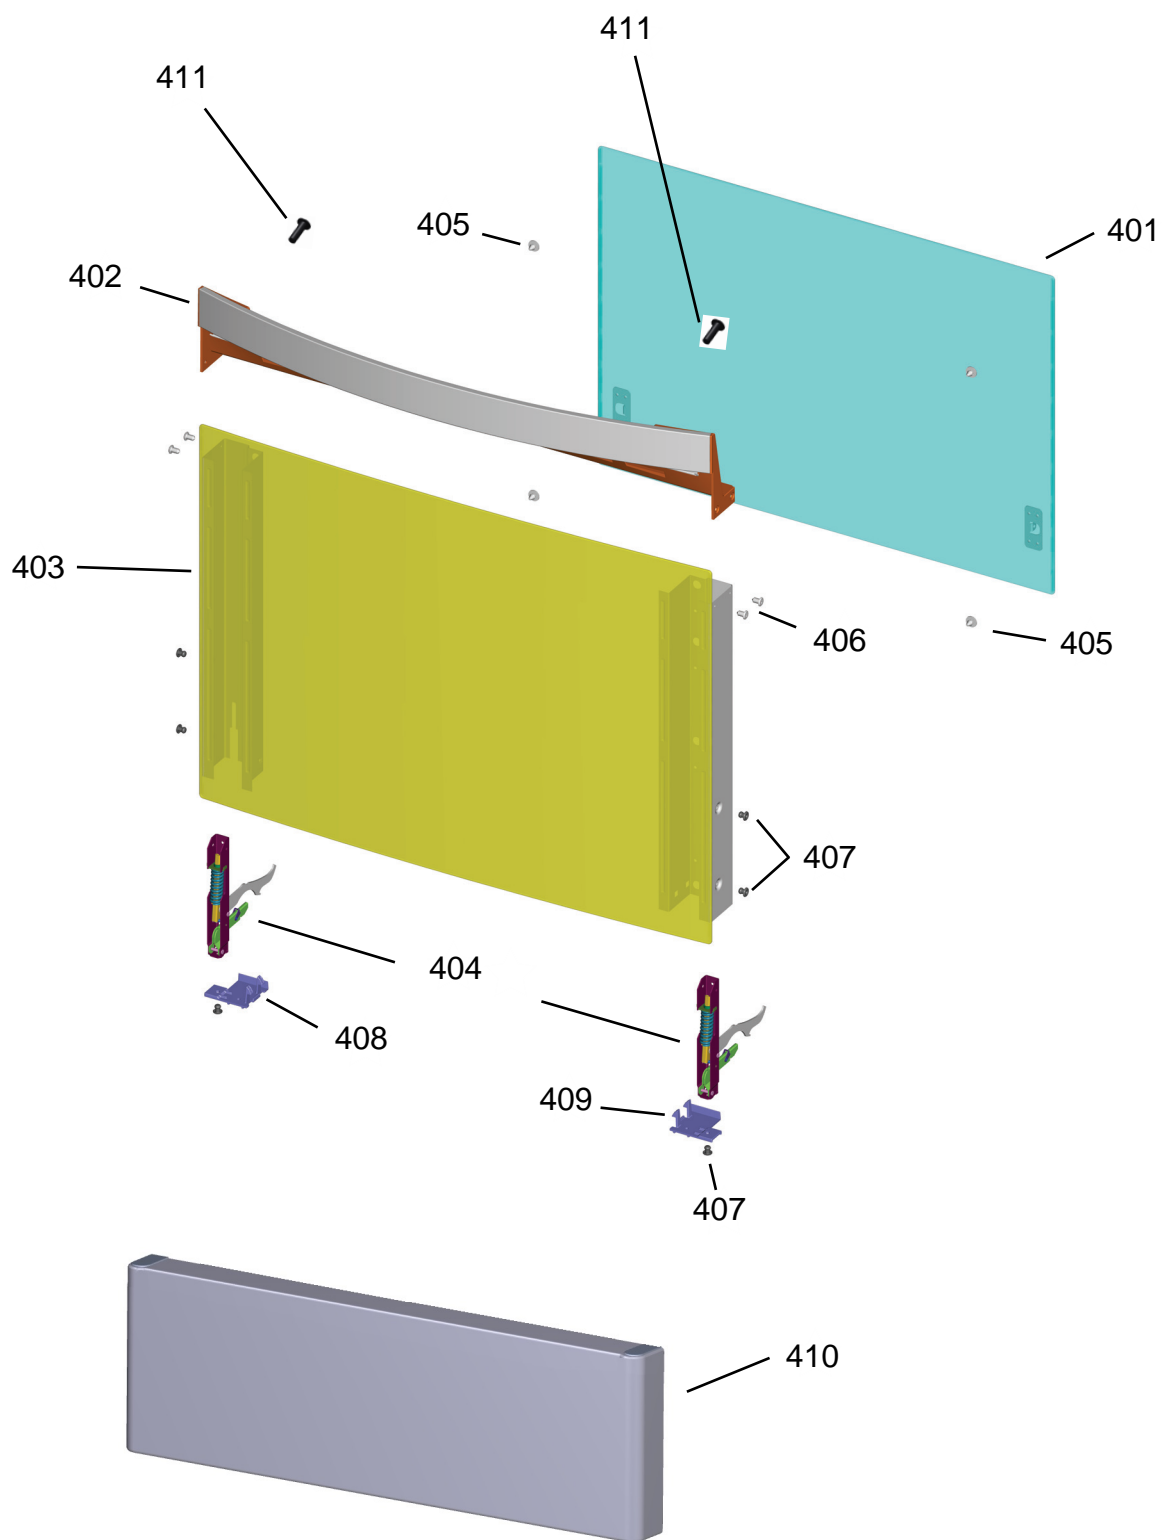

Ref 800 - Essa peça é utilizada apenas para valorização da OS, não existindo fisicamente. Contudo será necessário consultar o BTFG0188 para o correto preenchimento da OS e envio do laudo para CATH.

Ref 800 - Essa peça é utilizada apenas para valorização da OS, não existindo fisicamente. Contudo será necessário consultar o BTFG0188 para o correto preenchimento da OS e envio do laudo para CATH.