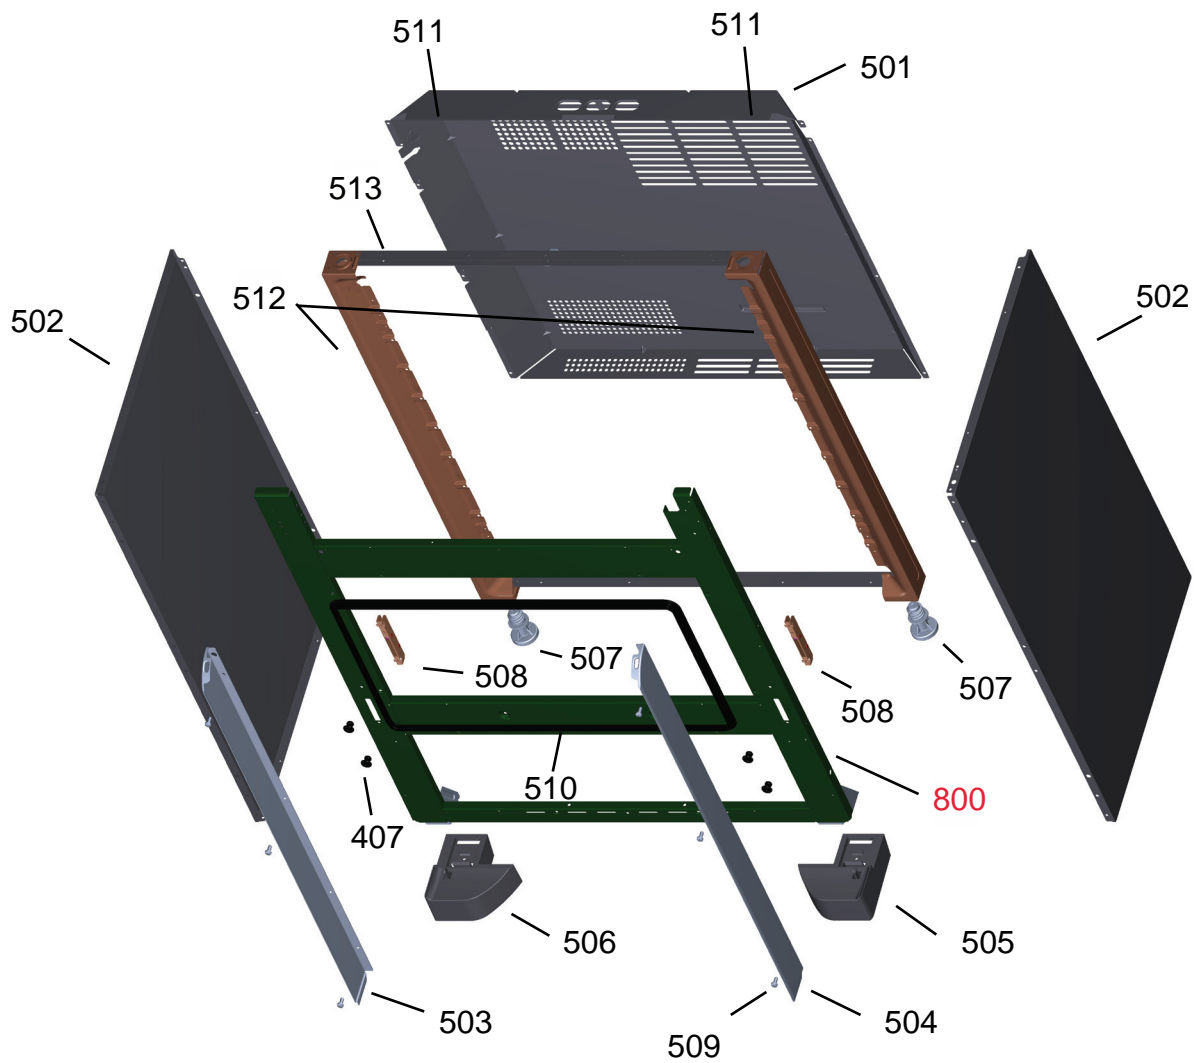

Ref 800 - Essa peça é utilizada apenas para valorização da OS, não existindo fisicamente. Contudo será necessário consultar o BTFG0188 para o correto preenchimento da OS e envio do laudo para CATH.

Ref 800 - Essa peça é utilizada apenas para valorização da OS, não existindo fisicamente. Contudo será necessário consultar o BTFG0188 para o correto preenchimento da OS e envio do laudo para CATH.