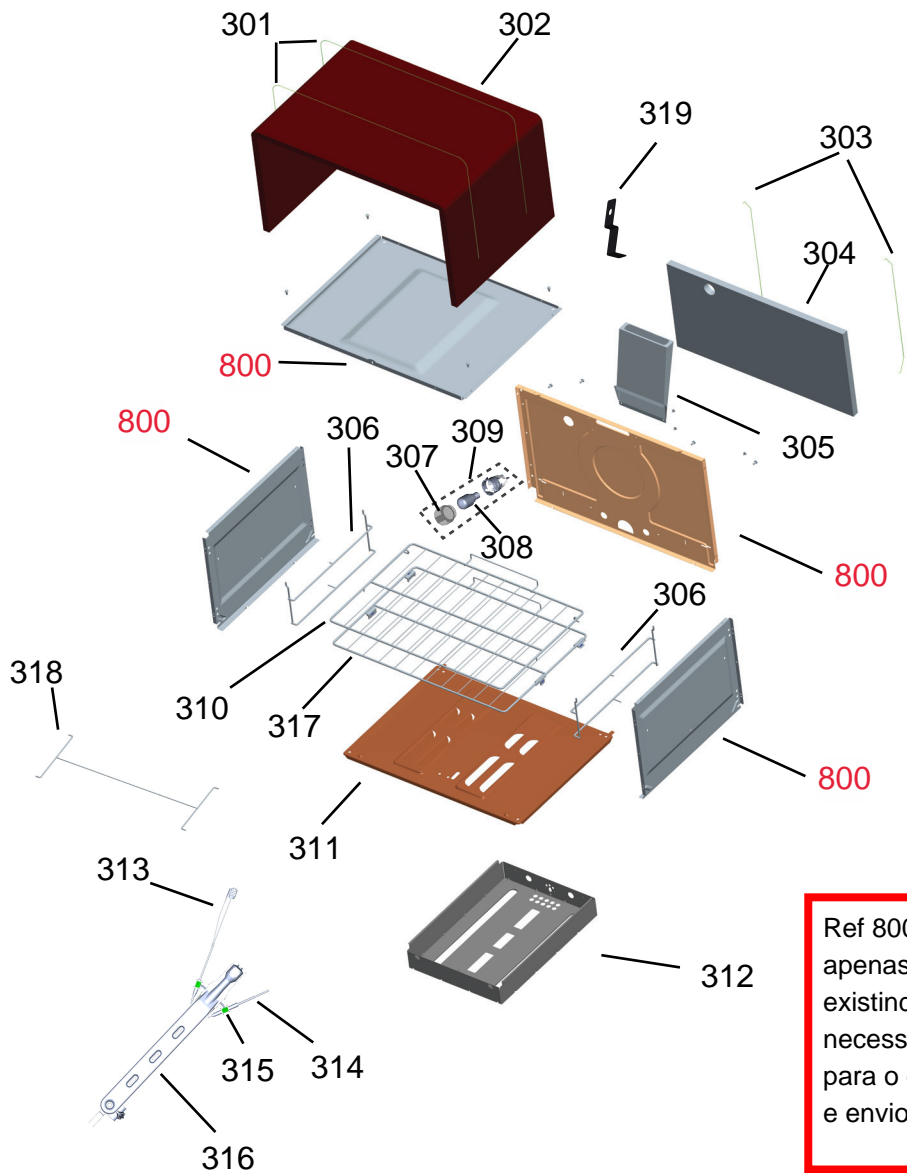

Ref 800 - Essa peça é utilizada apenas para valorização da OS, não existindo fisicamente. Contudo será necessário consultar o BTFG0188 para o correto preenchimento da OS e envio do laudo para CATH.

Ref 800 - Essa peça é utilizada apenas para valorização da OS, não existindo fisicamente. Contudo será necessário consultar o BTFG0188 para o correto preenchimento da OS e envio do laudo para CATH.