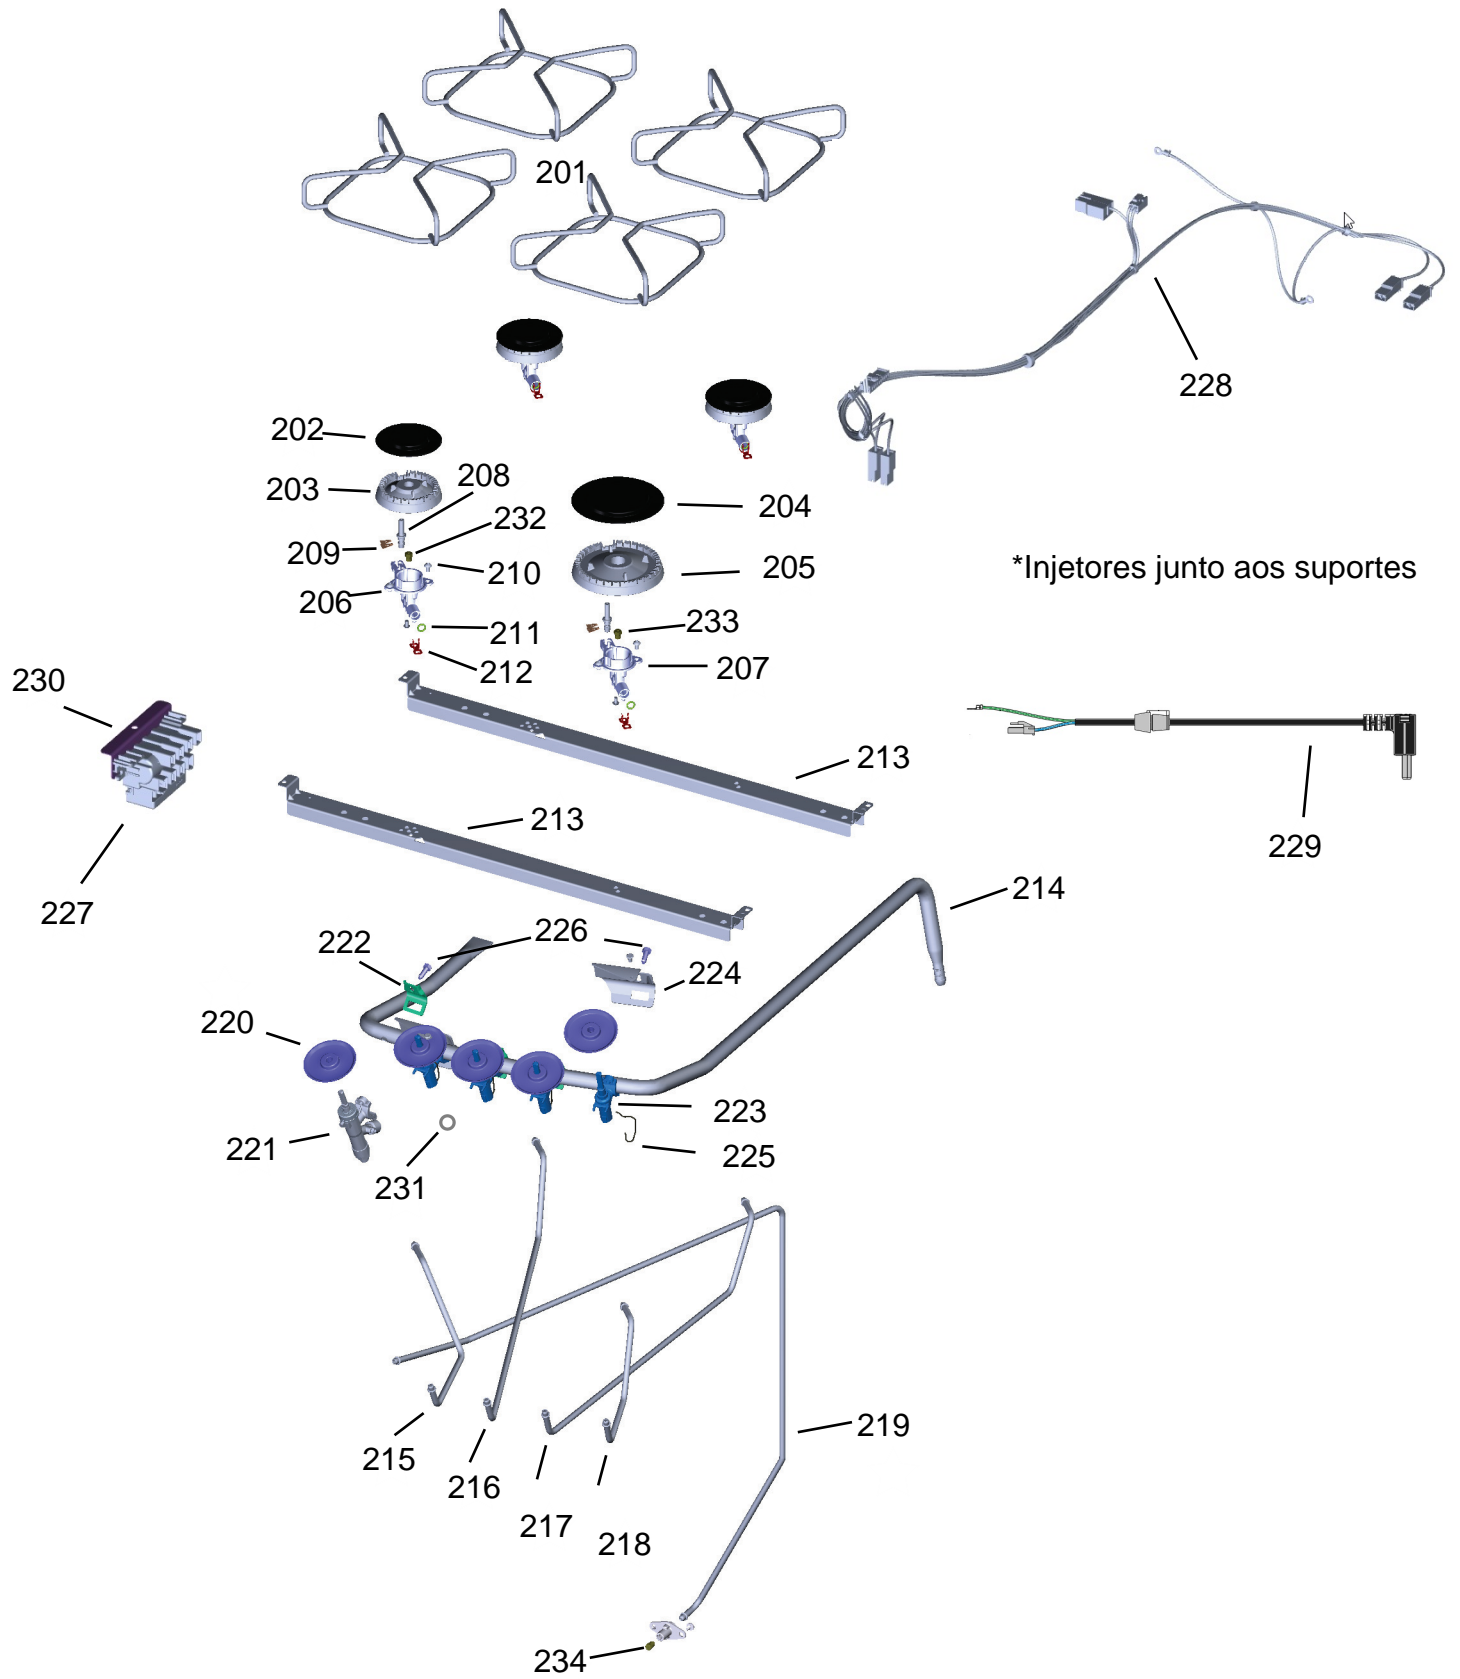

# CATÁLOGO DE PEÇAS

Ref 800 - Essa peça é utilizada apenas para valorização da OS, não existindo fisicamente. Contudo será necessário consultar o BTFG0188 para o correto preenchimento da OS e envio do laudo para CATH.

Ref 800 - Essa peça é utilizada apenas para valorização da OS, não existindo fisicamente. Contudo será necessário consultar o BTFG0188 para o correto preenchimento da OS e envio do laudo para CATH.