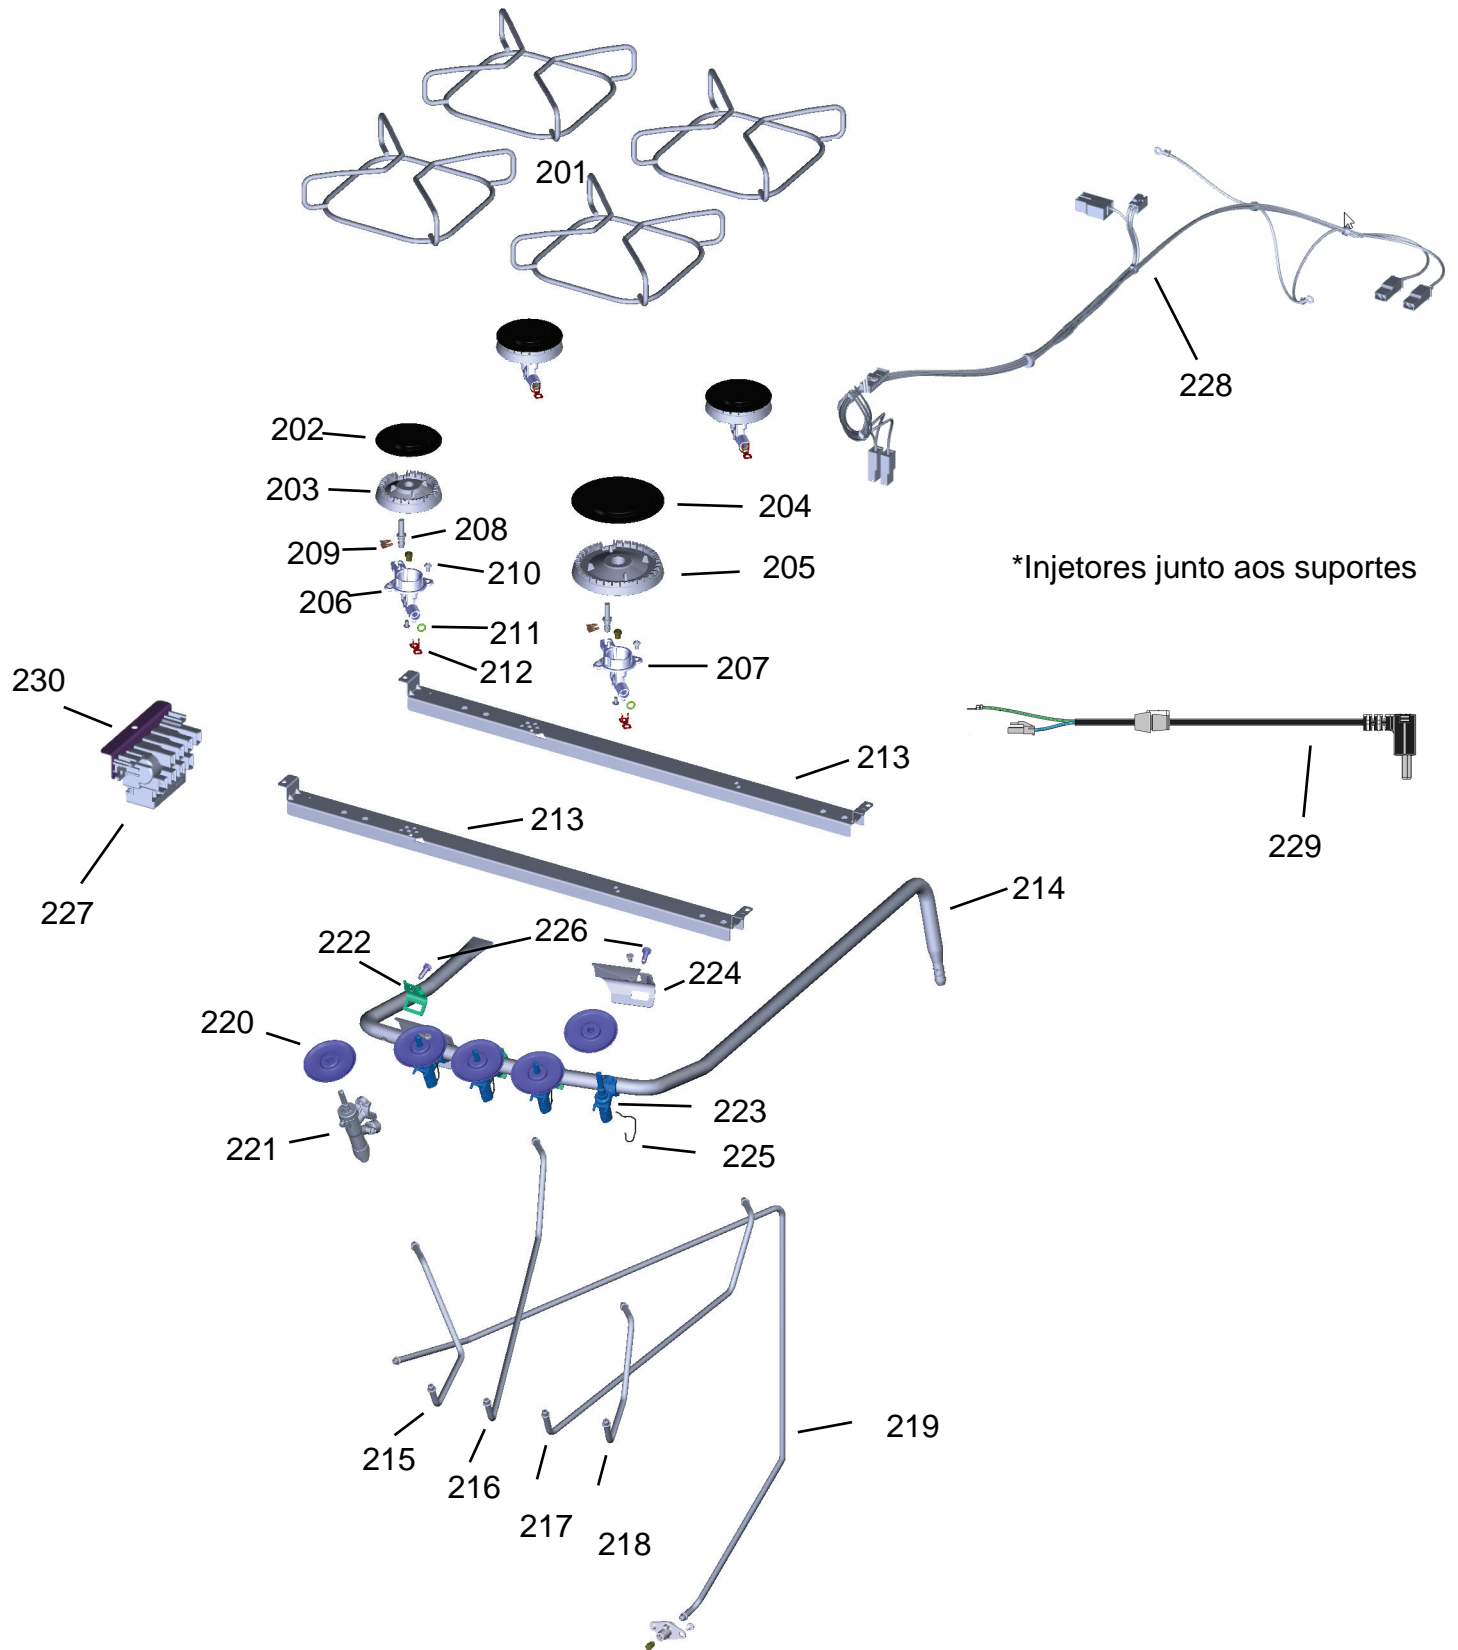

BRASTEMP

# CATÁLOGO DE PEÇAS

## Fogão 4 Bocas

Ref 800 - Essa peça é utilizada apenas para valorização da OS, não existindo fisicamente. Contudo será necessário consultar o BTFG0188 para o correto preenchimento da OS e envio do laudo para CATH.

Ref 800 - Essa peça é utilizada apenas para valorização da OS, não existindo fisicamente. Contudo será necessário consultar o BTFG0188 para o correto preenchimento da OS e envio do laudo para CATH.