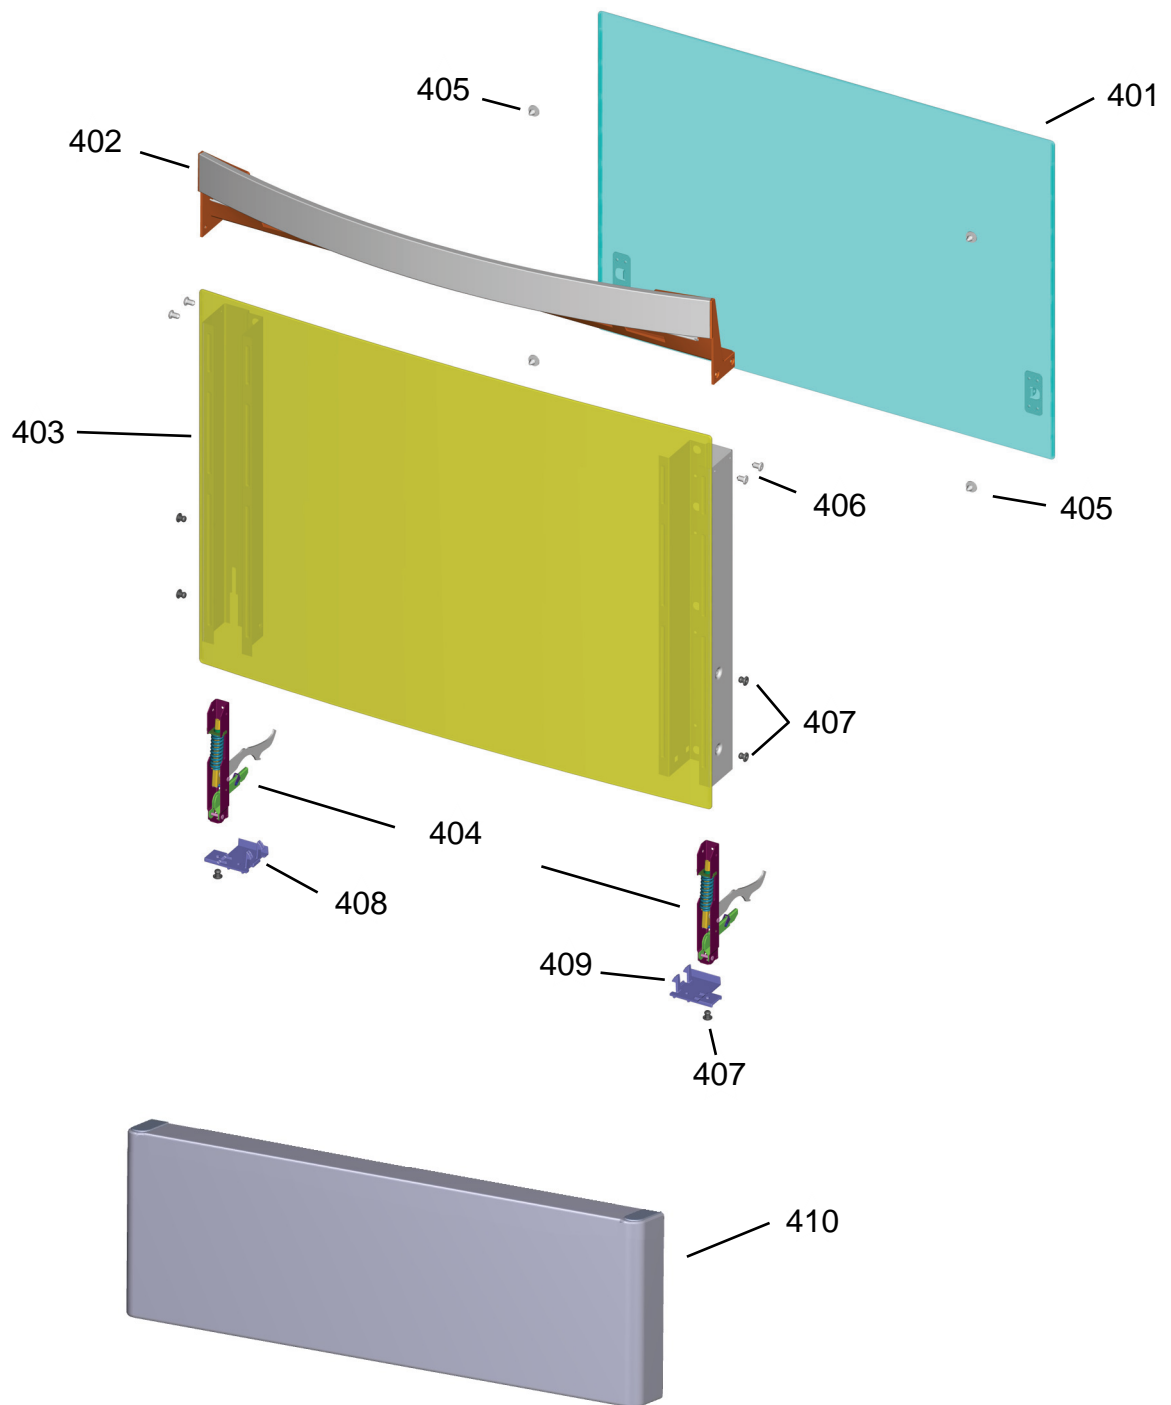

Ref 800 - Essa peça é utilizada apenas para valorização da OS, não existindo fisicamente. Contudo será necessário consultar o BTFG0188 para o correto preenchimento da OS e envio do laudo para CATH.

Ref 800 - Essa peça é utilizada apenas para valorização da OS, não existindo fisicamente. Contudo será necessário consultar o BTFG0188 para o correto preenchimento da OS e envio do laudo para CATH.