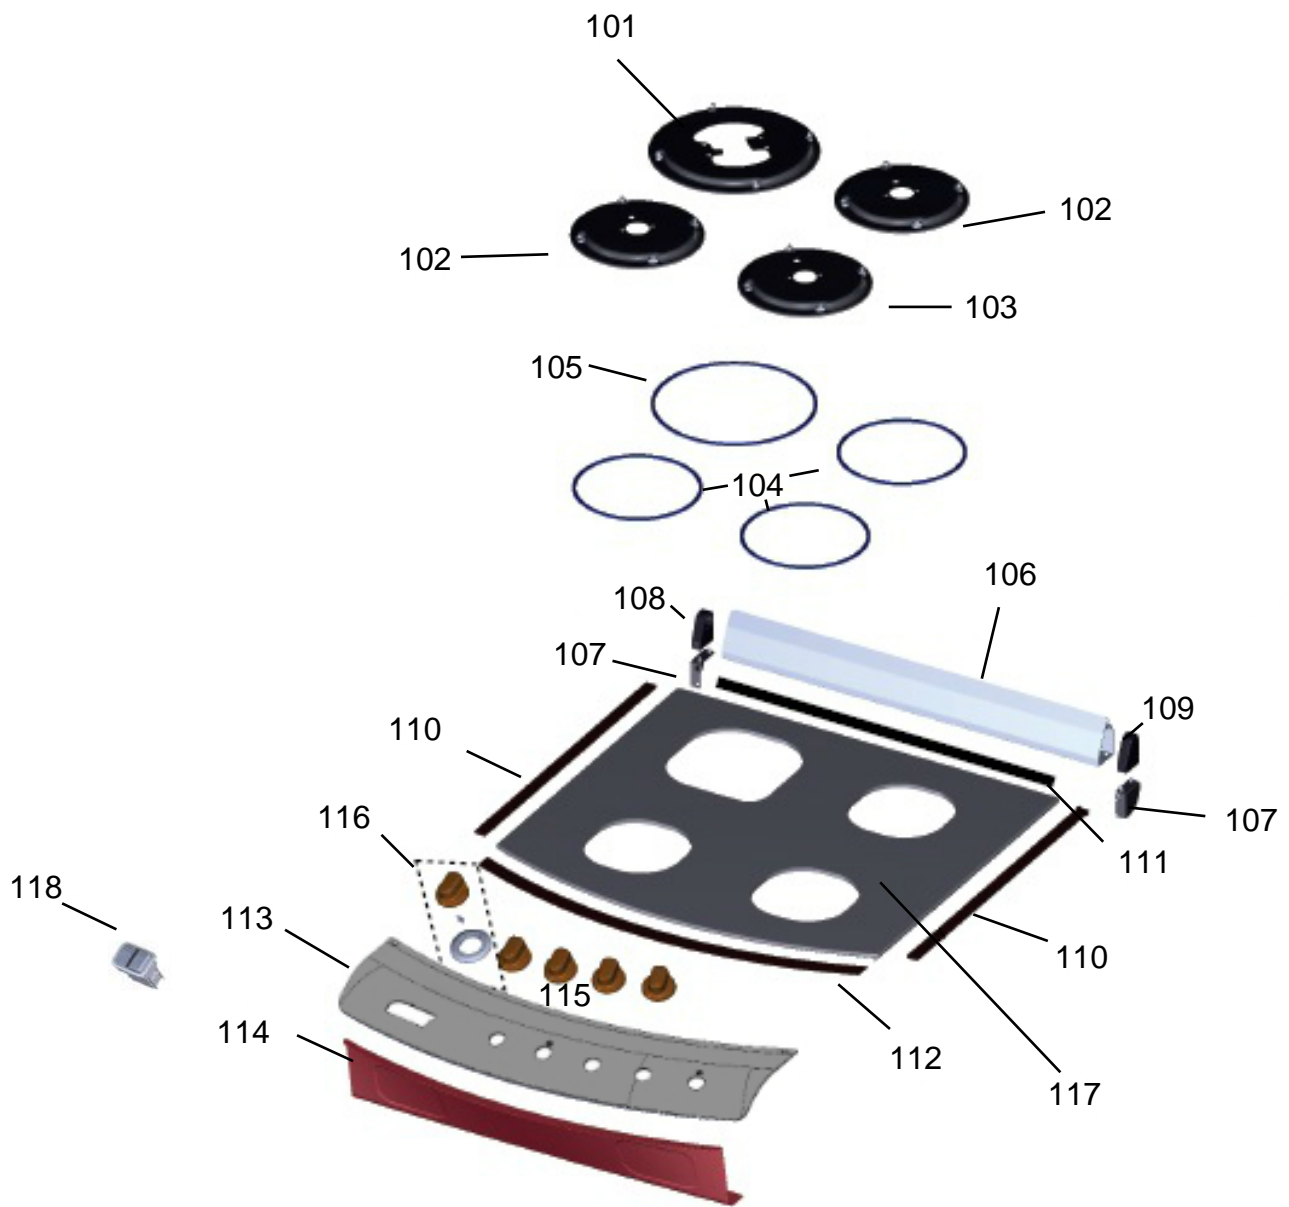

# CATÁLOGO DE PEÇAS

## Fogão 4 Bocas

201- Para as versões de engenharia 00; 10; 20 será aplicado o kit trempe ferro fundido 3

\*Injetores junto aos suportes

Ref 800 - Essa peça é utilizada apenas para valorização da OS, não existindo fisicamente. Contudo será necessário consultar o BTFG0188 para o correto preenchimento da OS e envio do laudo para CATH.

Ref 800 - Essa peça é utilizada apenas para valorização da OS, não existindo fisicamente. Contudo será necessário consultar o BTFG0188 para o correto preenchimento da OS e envio do laudo para CATH.