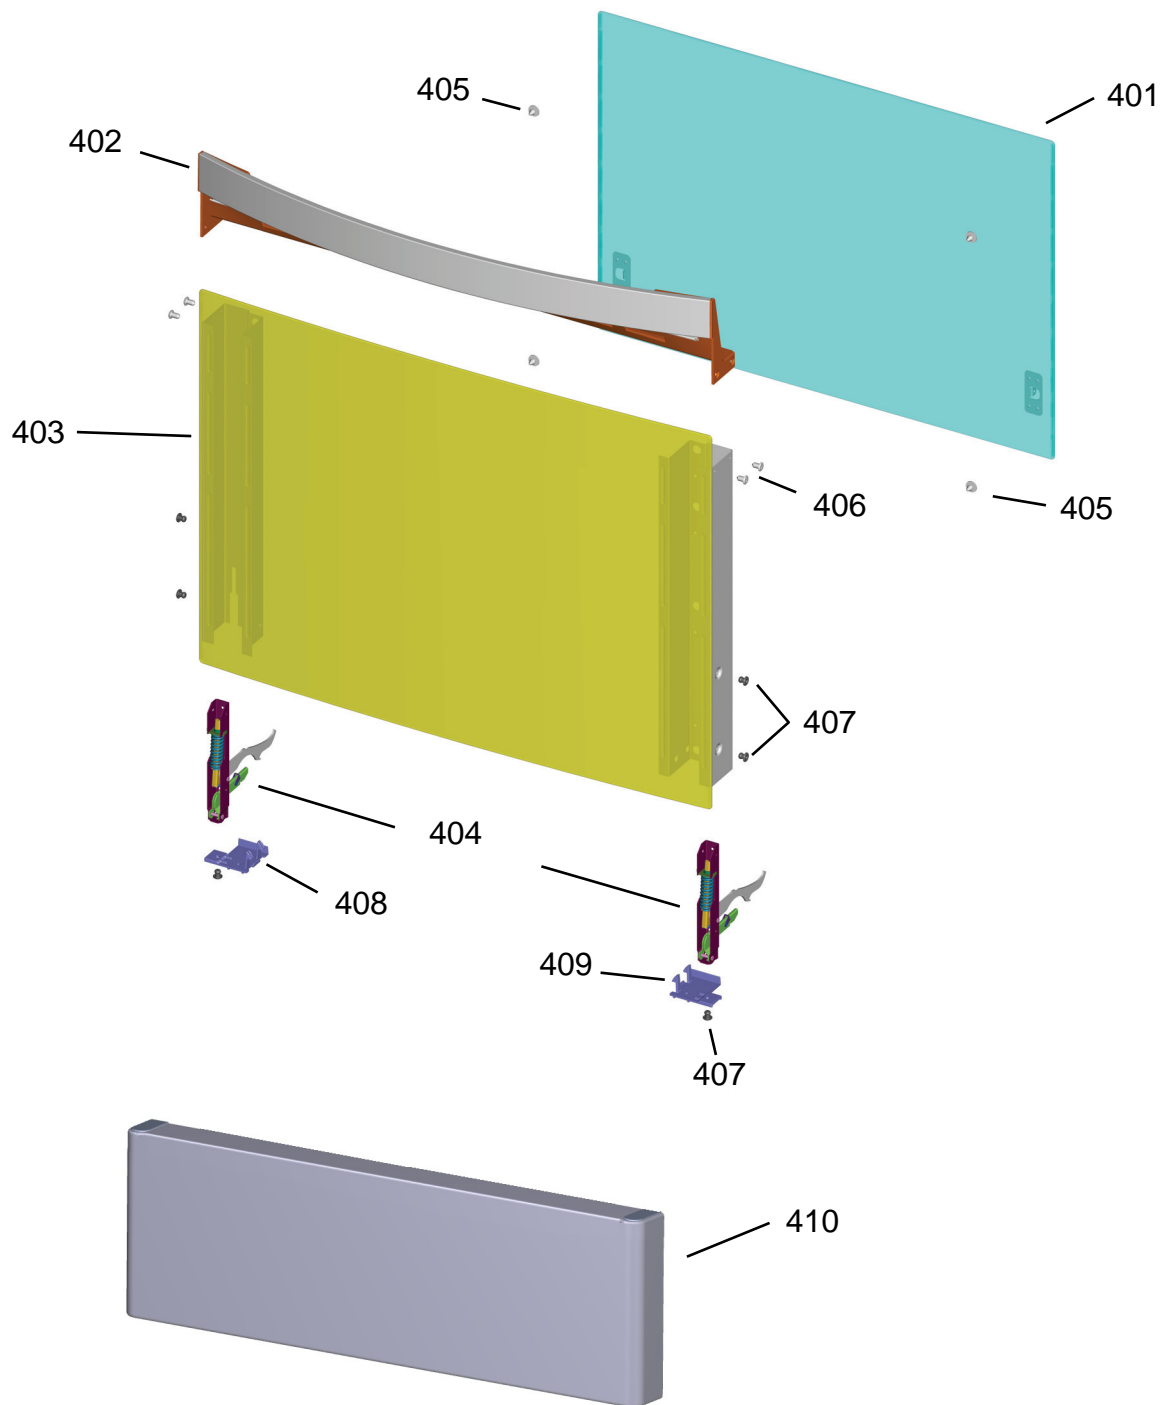

201- Para as versões de engenharia 00; 10; 20 será aplicado o kit trempe ferro fundido 3

\*Injetores junto aos suportes

Ref 800 - Essa peça é utilizada apenas para valorização da OS, não existindo fisicamente. Contudo será necessário consultar o BTFG0188 para o correto preenchimento da OS e envio do laudo para CATH.