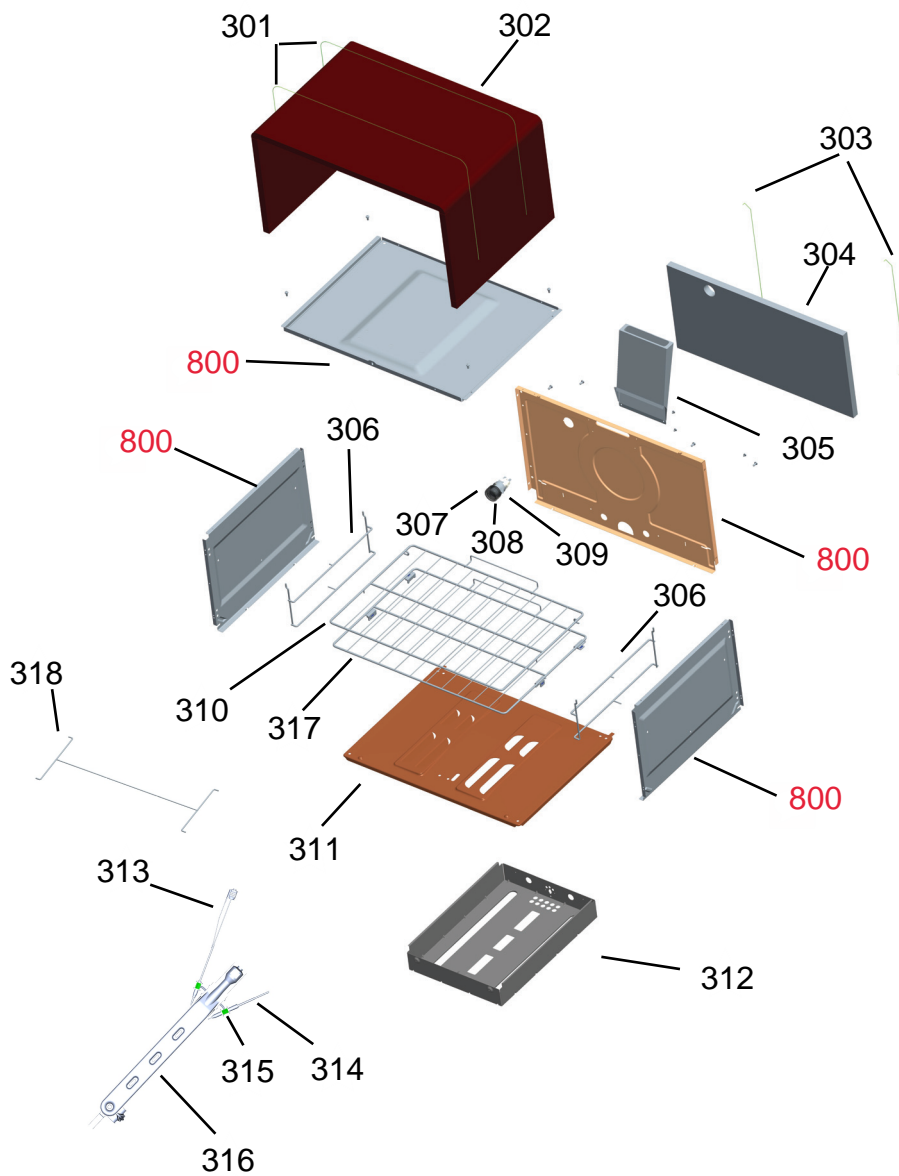

201- Para as versões de engenharia 00; 10; 20 será aplicado o kit trempe ferro fundido 3

\*Injetores junto aos suportes

Ref 800 - Essa peça é utilizada apenas para valorização da OS, não existindo fisicamente. Contudo será necessário consultar o BTFG0188 para o correto preenchimento da OS e envio do laudo para CATH.