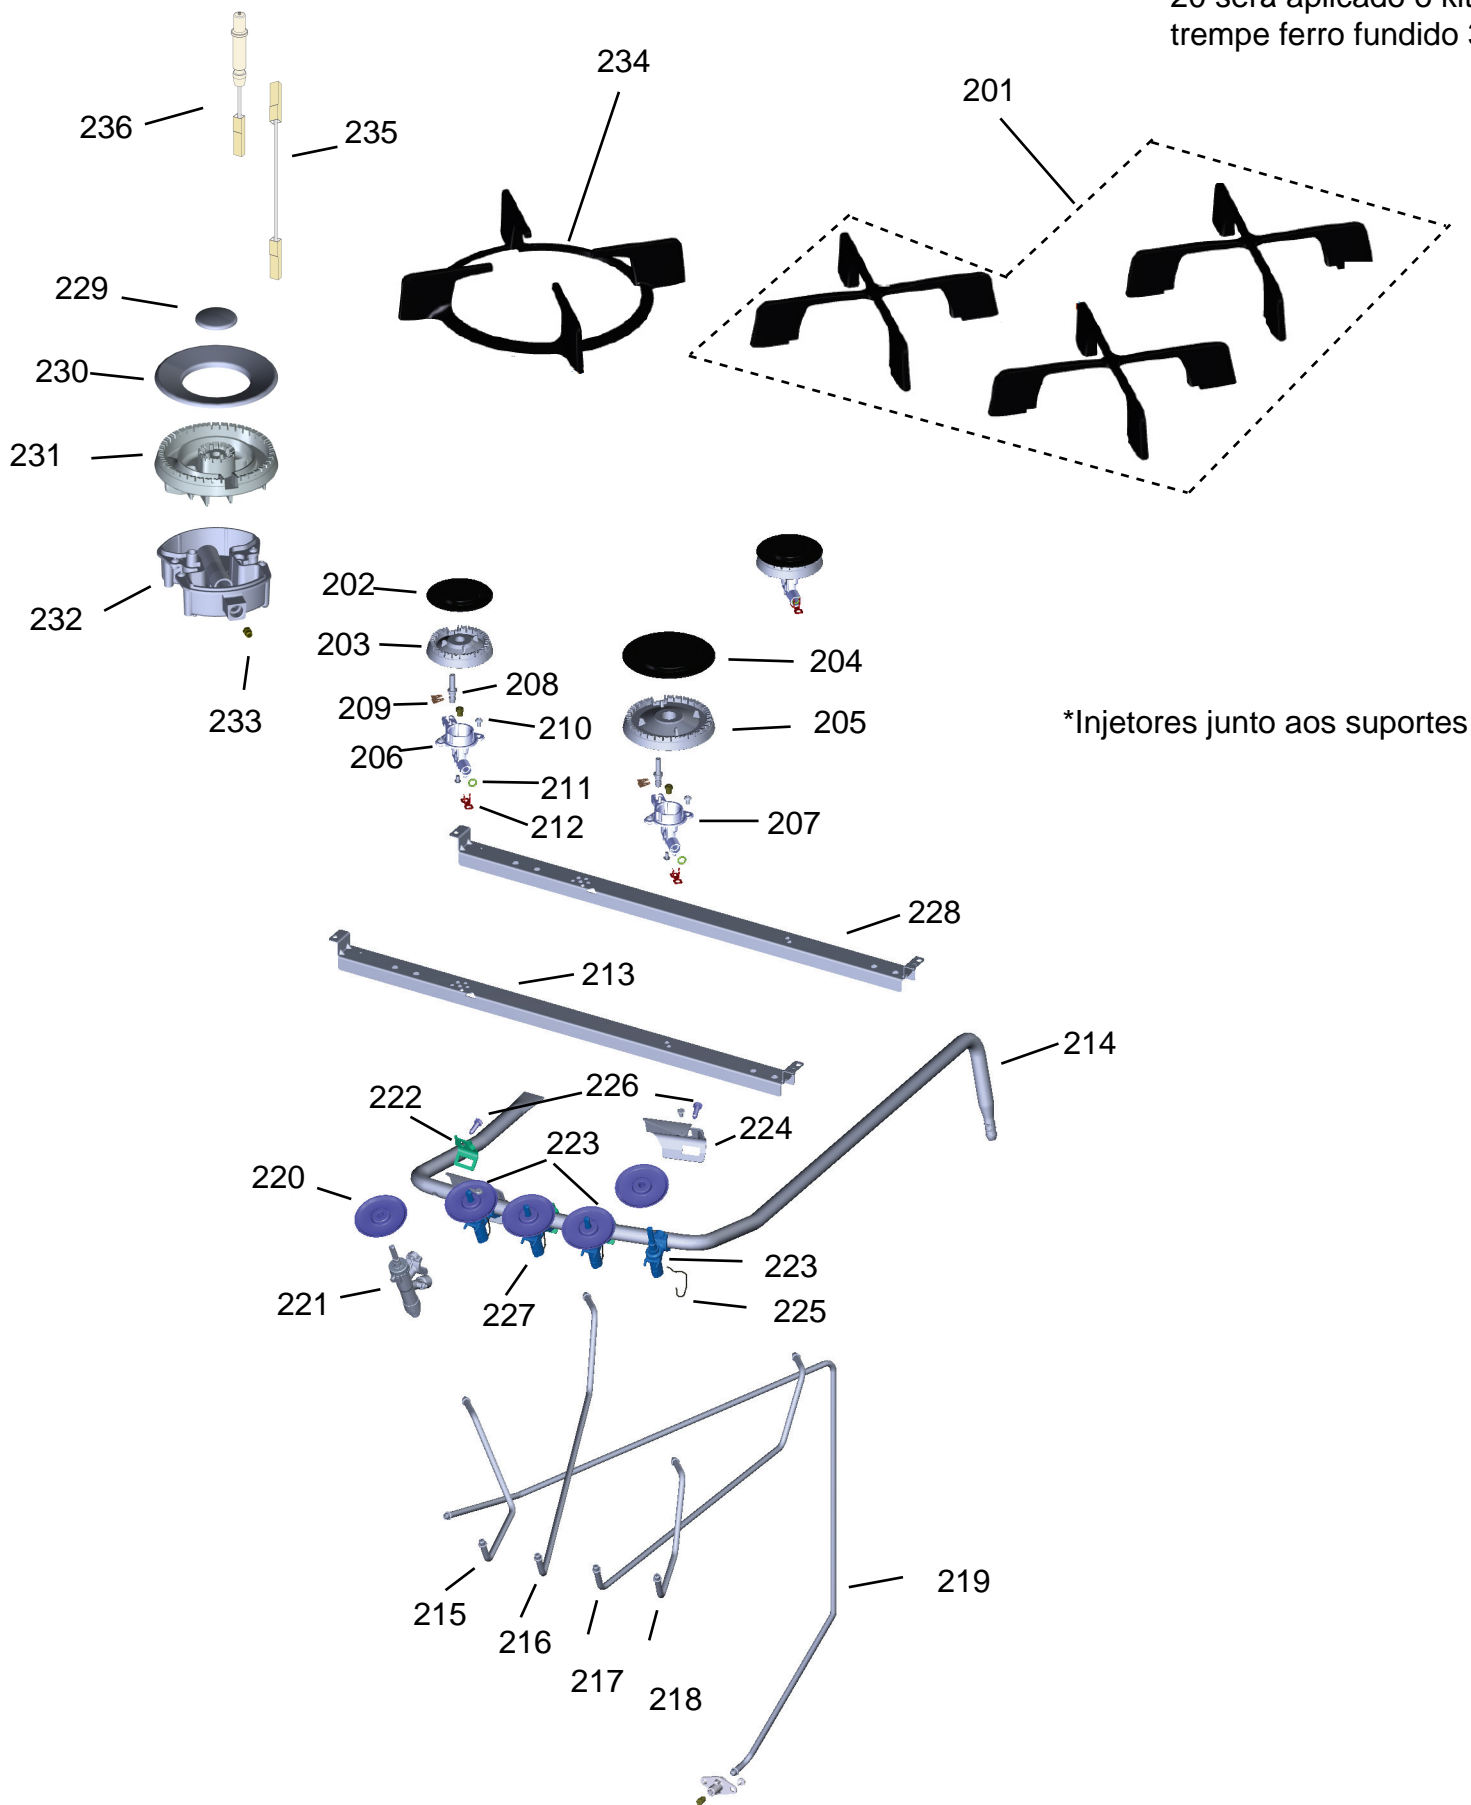

BRASTEMP

# CATÁLOGO DE PEÇAS

## Fogão 4 Bocas

201- Para as versões de engenharia 00; 10; 20 será aplicado o kit trempe ferro fundido 3

\*Injetores junto aos suportes

Ref 800 - Essa peça é utilizada apenas para valorização da OS, não existindo fisicamente. Contudo será necessário consultar o BTFG0188 para o correto preenchimento da OS e envio do laudo para CATH.