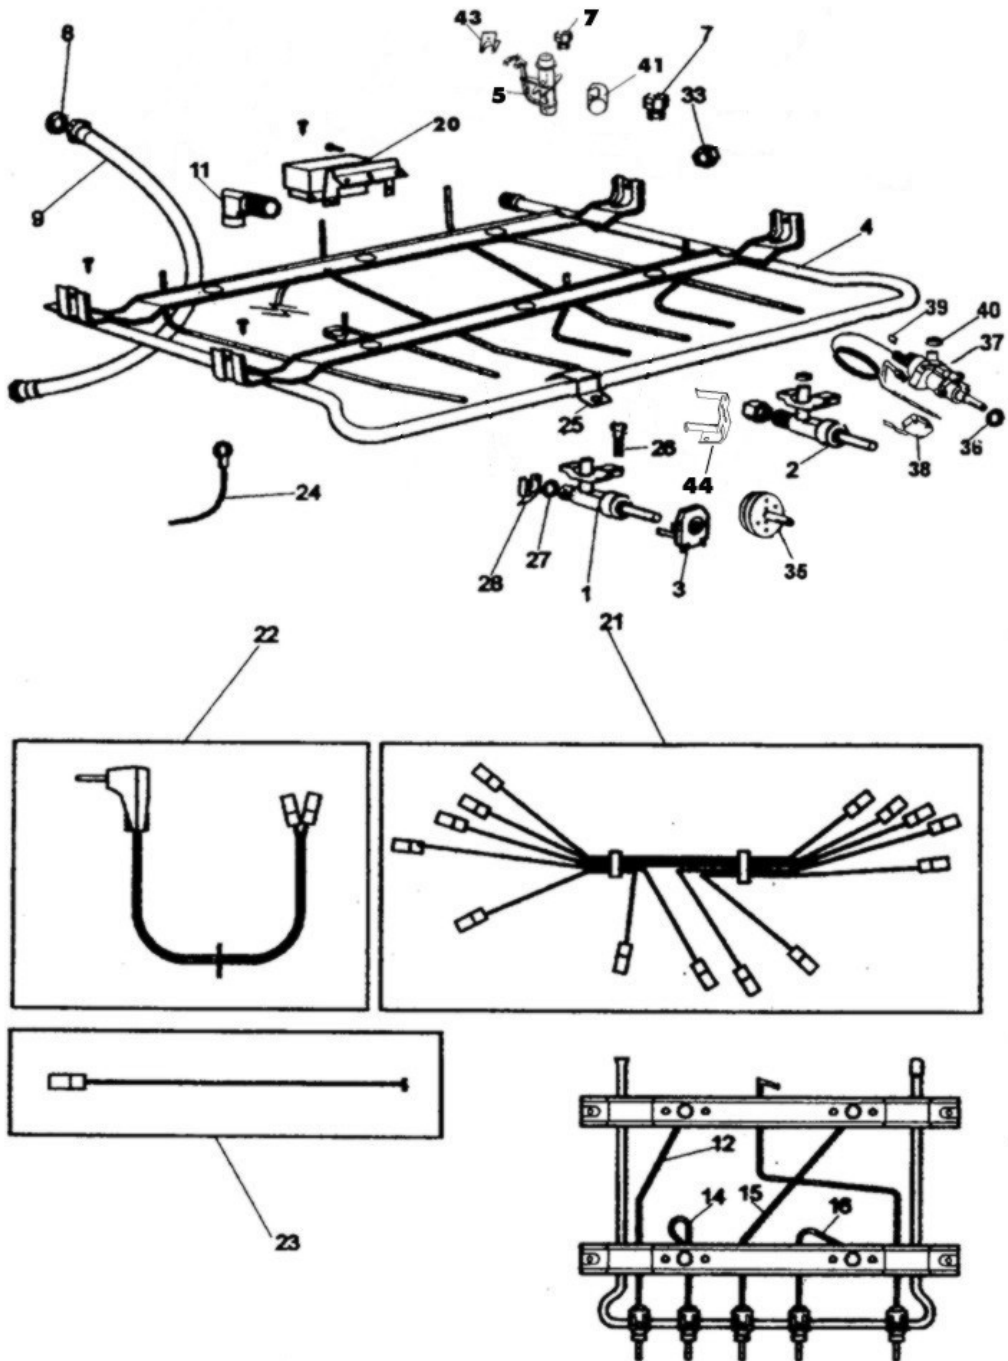

CATÁLOGO DE PEÇAS
BRASTEMP

FOGÃO CONVENCIONAL
COM GRILL
À GÁS

LINHA LUMINATA

BFS56 / 76L

GRUPO 100 (ESTRUTURA)

GRUPO 200 (BATERIA)

GRUPO 300 (QUEIMADOR FORNO E GRILL)

QUEIMADOR GRILL

QUEIMADOR FORNO

GRUPO 400 (CONJUNTO PORTA FORNO)

GRUPO 500 (MESA DE TRABALHO)