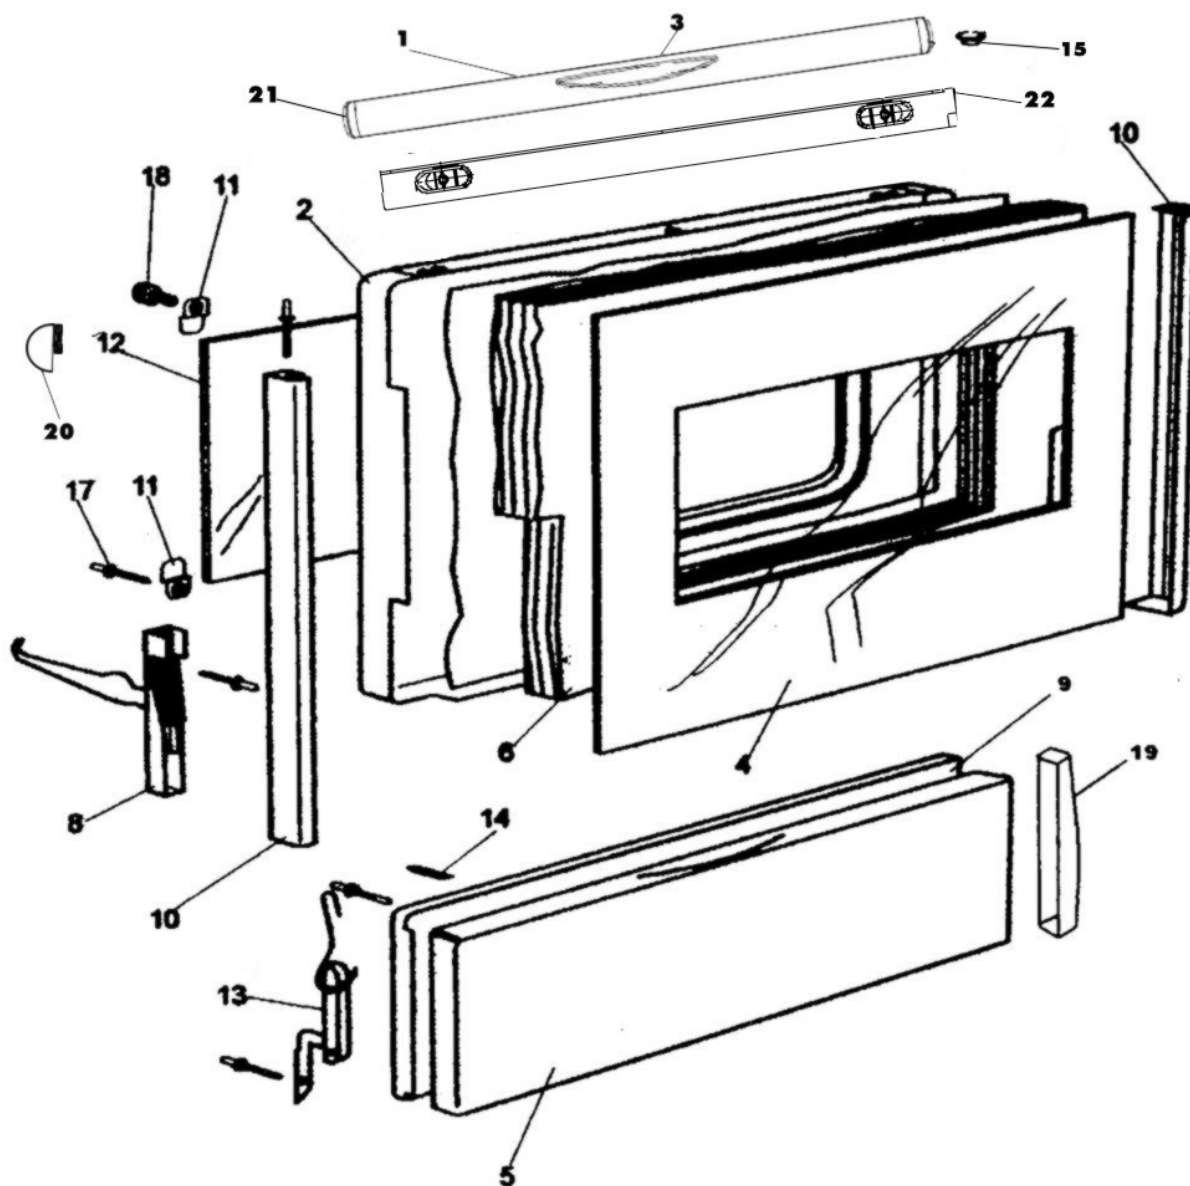

CATÁLOGO DE PEÇAS
BRASTEMP

FOGÃO CONVENCIONAL
COM GRILL
À GÁS

LINHA LUMINATA

BFS56 / 76L

GRUPO 100 (ESTRUTURA)

GRUPO 200 (BATERIA)

GRUPO 300 (QUEIMADOR FORNO E GRILL)

QUEIMADOR GRILL

QUEIMADOR FORNO

GRUPO 400 (CONJUNTO PORTA FORNO)

GRUPO 500 (MESA DE TRABALHO)