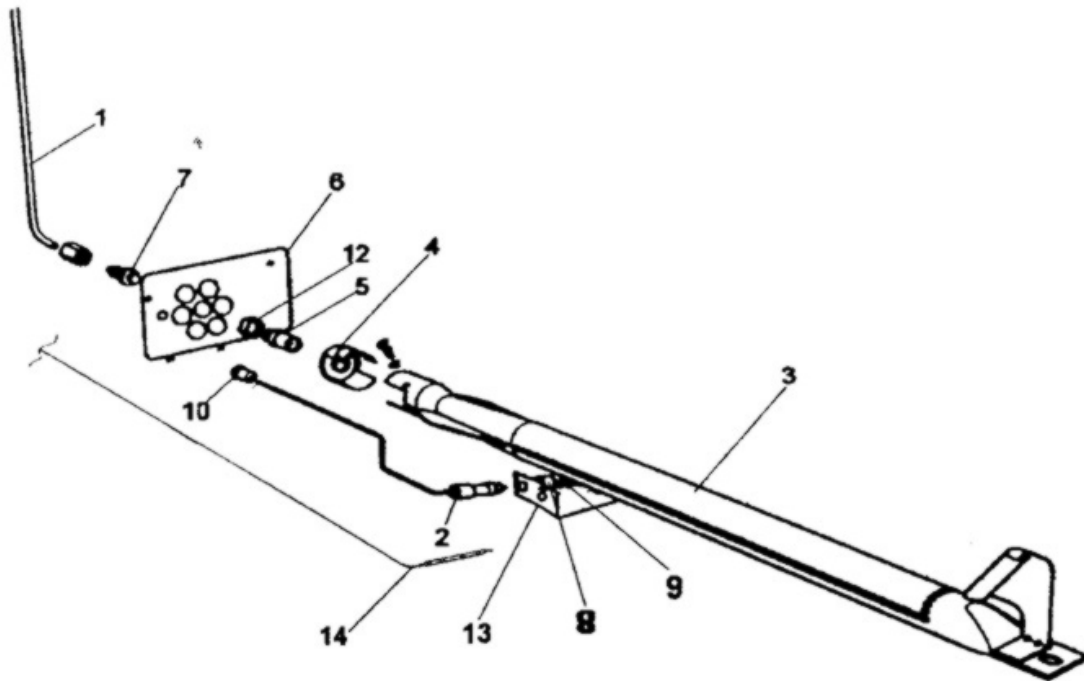

CATÁLOGO DE PEÇAS
BRASTEMP

FOGÃO CONVENCIONAL
COM GRILL
À GÁS

LINHA LUMINATA

BFS56 / 76L

GRUPO 100 (ESTRUTURA)

GRUPO 200 (BATERIA)

GRUPO 300 (QUEIMADOR FORNO E GRILL)

QUEIMADOR GRILL

QUEIMADOR FORNO

GRUPO 400 (CONJUNTO PORTA FORNO)

GRUPO 500 (MESA DE TRABALHO)