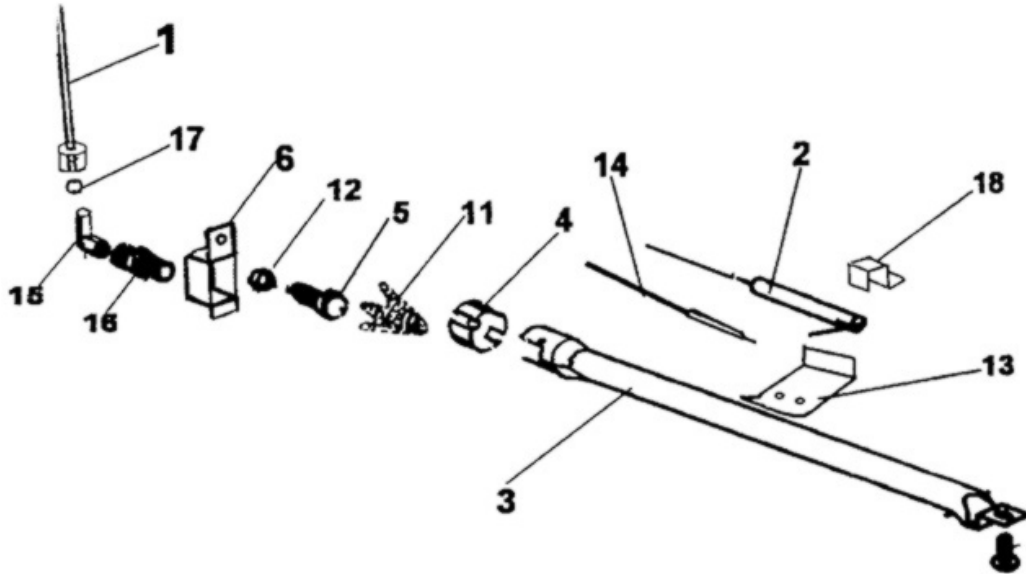

CATÁLOGO DE PEÇAS
BRASTEMP

FOGÃO CONVENCIONAL
COM GRILL
À GÁS

LINHA LUMINATA

BFS56 / 76L

GRUPO 100 (ESTRUTURA)

GRUPO 200 (BATERIA)

GRUPO 300 (QUEIMADOR FORNO E GRILL)

QUEIMADOR GRILL

QUEIMADOR FORNO

GRUPO 400 (CONJUNTO PORTA FORNO)

GRUPO 500 (MESA DE TRABALHO)