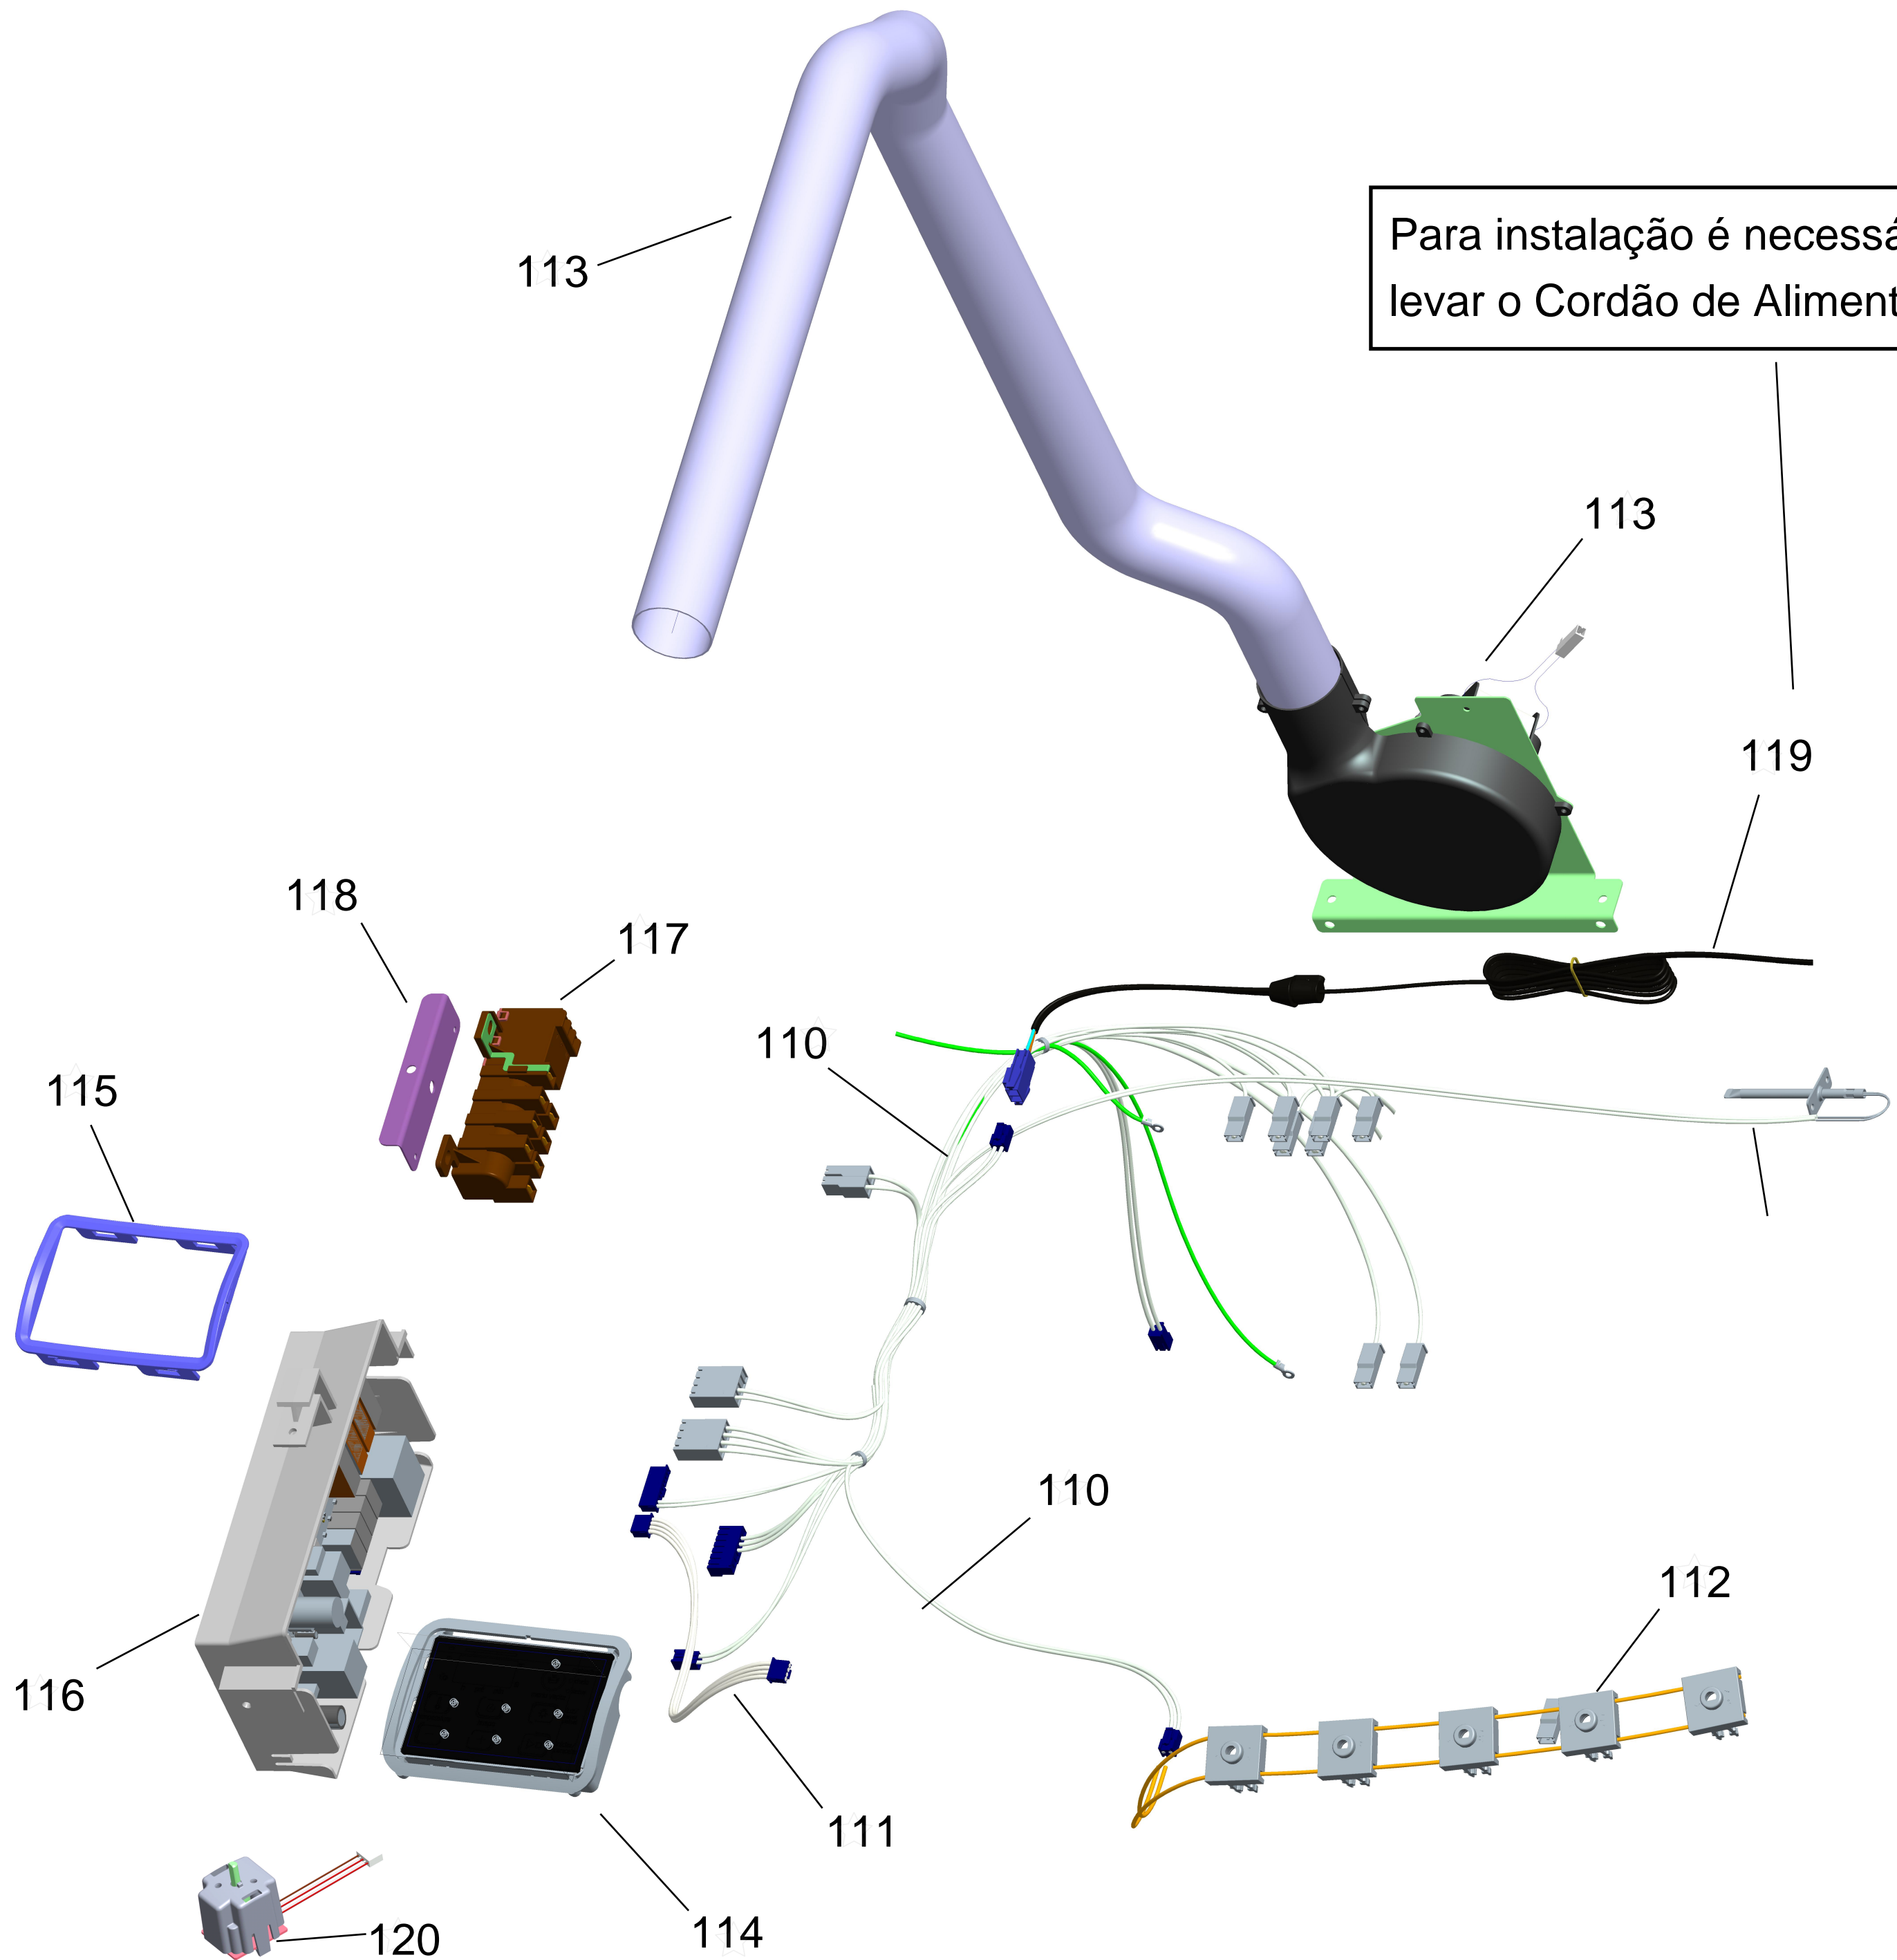

## FOGÃO DE PISO 5 BOCAS GOURMAND

BFS5CAR

Revisão	Motivo	Páginas Alteradas	Elaborado Por	Revisado Por	Data
00	Fogão de piso 5 bocas - Mesa de Vidro	-	Victor Mendonça	-	Julho/13
01	Revisão Geral	-	João G Guariento	-	Out / 13

GRUPO 100 - MESA DE TRABALHO

**(\*) OS PARAFUSOS NÃO SÃO ITENS DE REPOSIÇÃO.**

# GRUPO 100 (CONTINUAÇÃO) - REDE ELÉTRICA

Para instalação é necessário  
levar o Cordão de Alimentação

Os parafusos não são  
itens de reposição.  
Exceto Ref. 238

GRUPO 300 - LATERAIS E PROTEÇÃO

\* OS PARAFUSOS NÃO SÃO ITENS DE REPOSIÇÃO