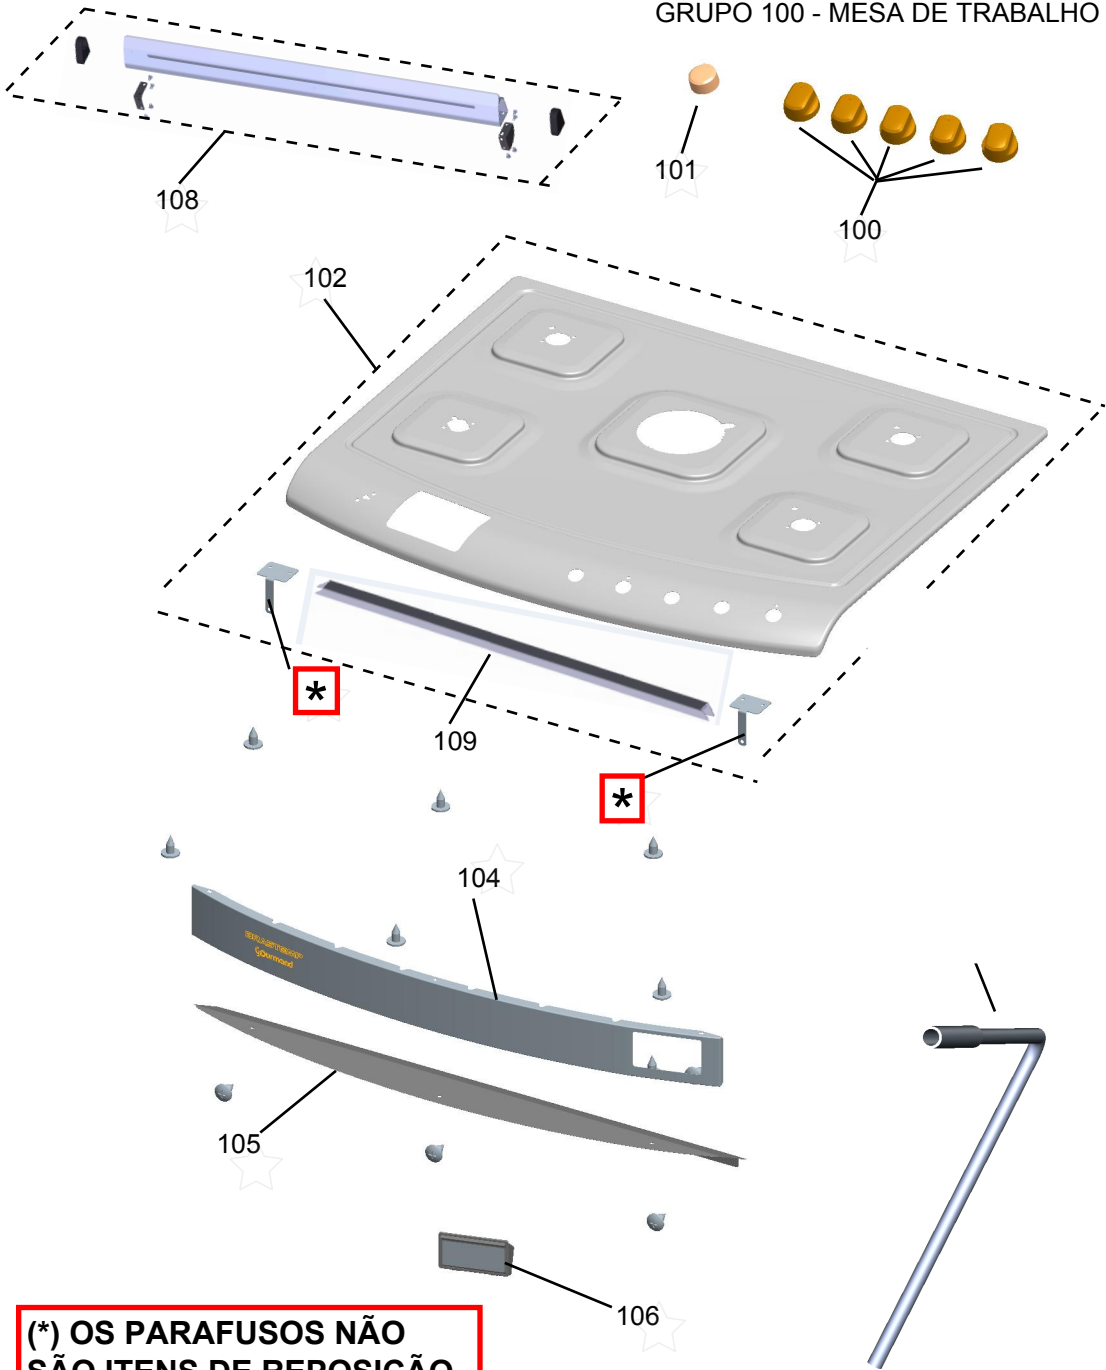

**BRASTEMP**

## FOGÃO DE PISO 5 BOCAS GOURMAND

BFS5CAR

Revisão	Motivo	Páginas Alteradas	Elaborado Por	Revisado Por	Data
00	Fogão de piso 5 bocas - Mesa de Vidro	-	Victor Mendonça	-	Julho/13
01	Revisão Geral	-	João G Guariento	-	Out / 13

GRUPO 100 - MESA DE TRABALHO

**(\*) OS PARAFUSOS NÃO SÃO ITENS DE REPOSIÇÃO.**