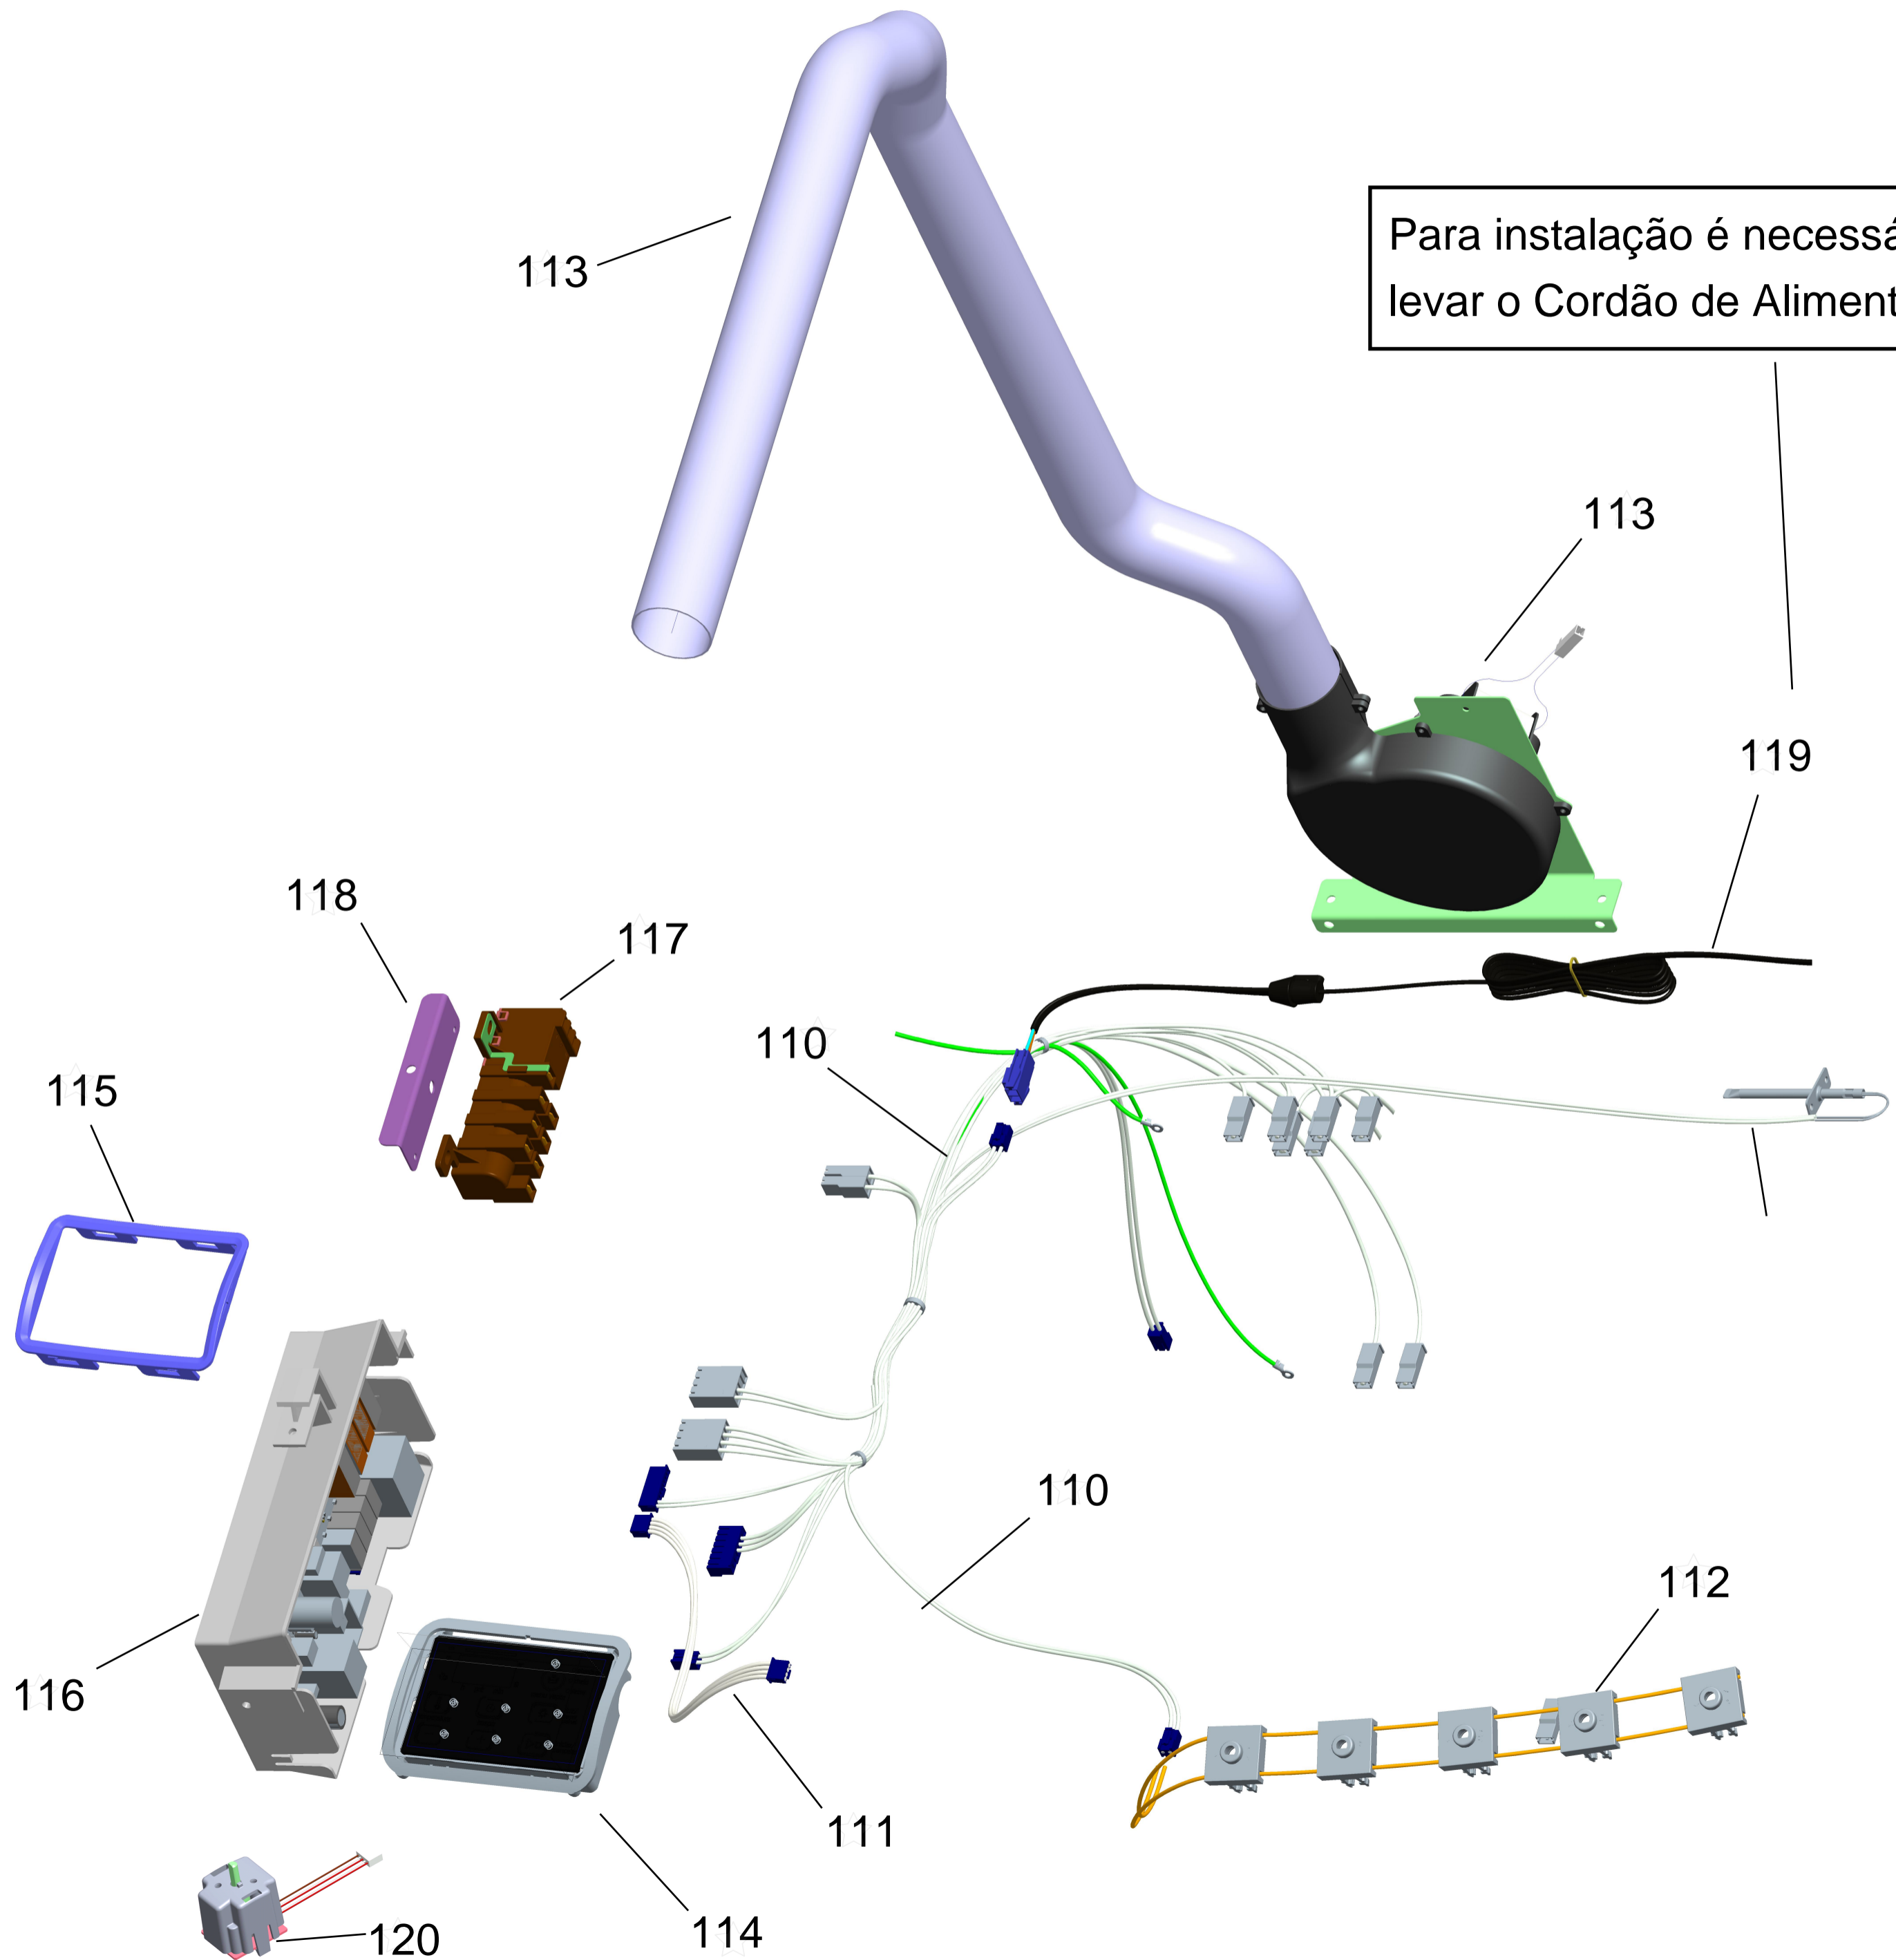

## FOGÃO DE PISO 5 BOCAS GOURMAND

BFS5CAR

Revisão	Motivo	Páginas Alteradas	Elaborado Por	Revisado Por	Data
00	Fogão de piso 5 bocas - Mesa de Vidro	-	Victor Mendonça	-	Julho/13
01	Revisão Geral	-	João G Guariento	-	Out / 13

GRUPO 100 - MESA DE TRABALHO

**(\*) OS PARAFUSOS NÃO SÃO ITENS DE REPOSIÇÃO.**

# GRUPO 100 (CONTINUAÇÃO) - REDE ELÉTRICA

Para instalação é necessário  
levar o Cordão de Alimentação

Os parafusos não são  
itens de reposição.  
Exceto Ref. 238

GRUPO 300 - LATERAIS E PROTEÇÃO

\* OS PARAFUSOS NÃO SÃO ITENS DE REPOSIÇÃO