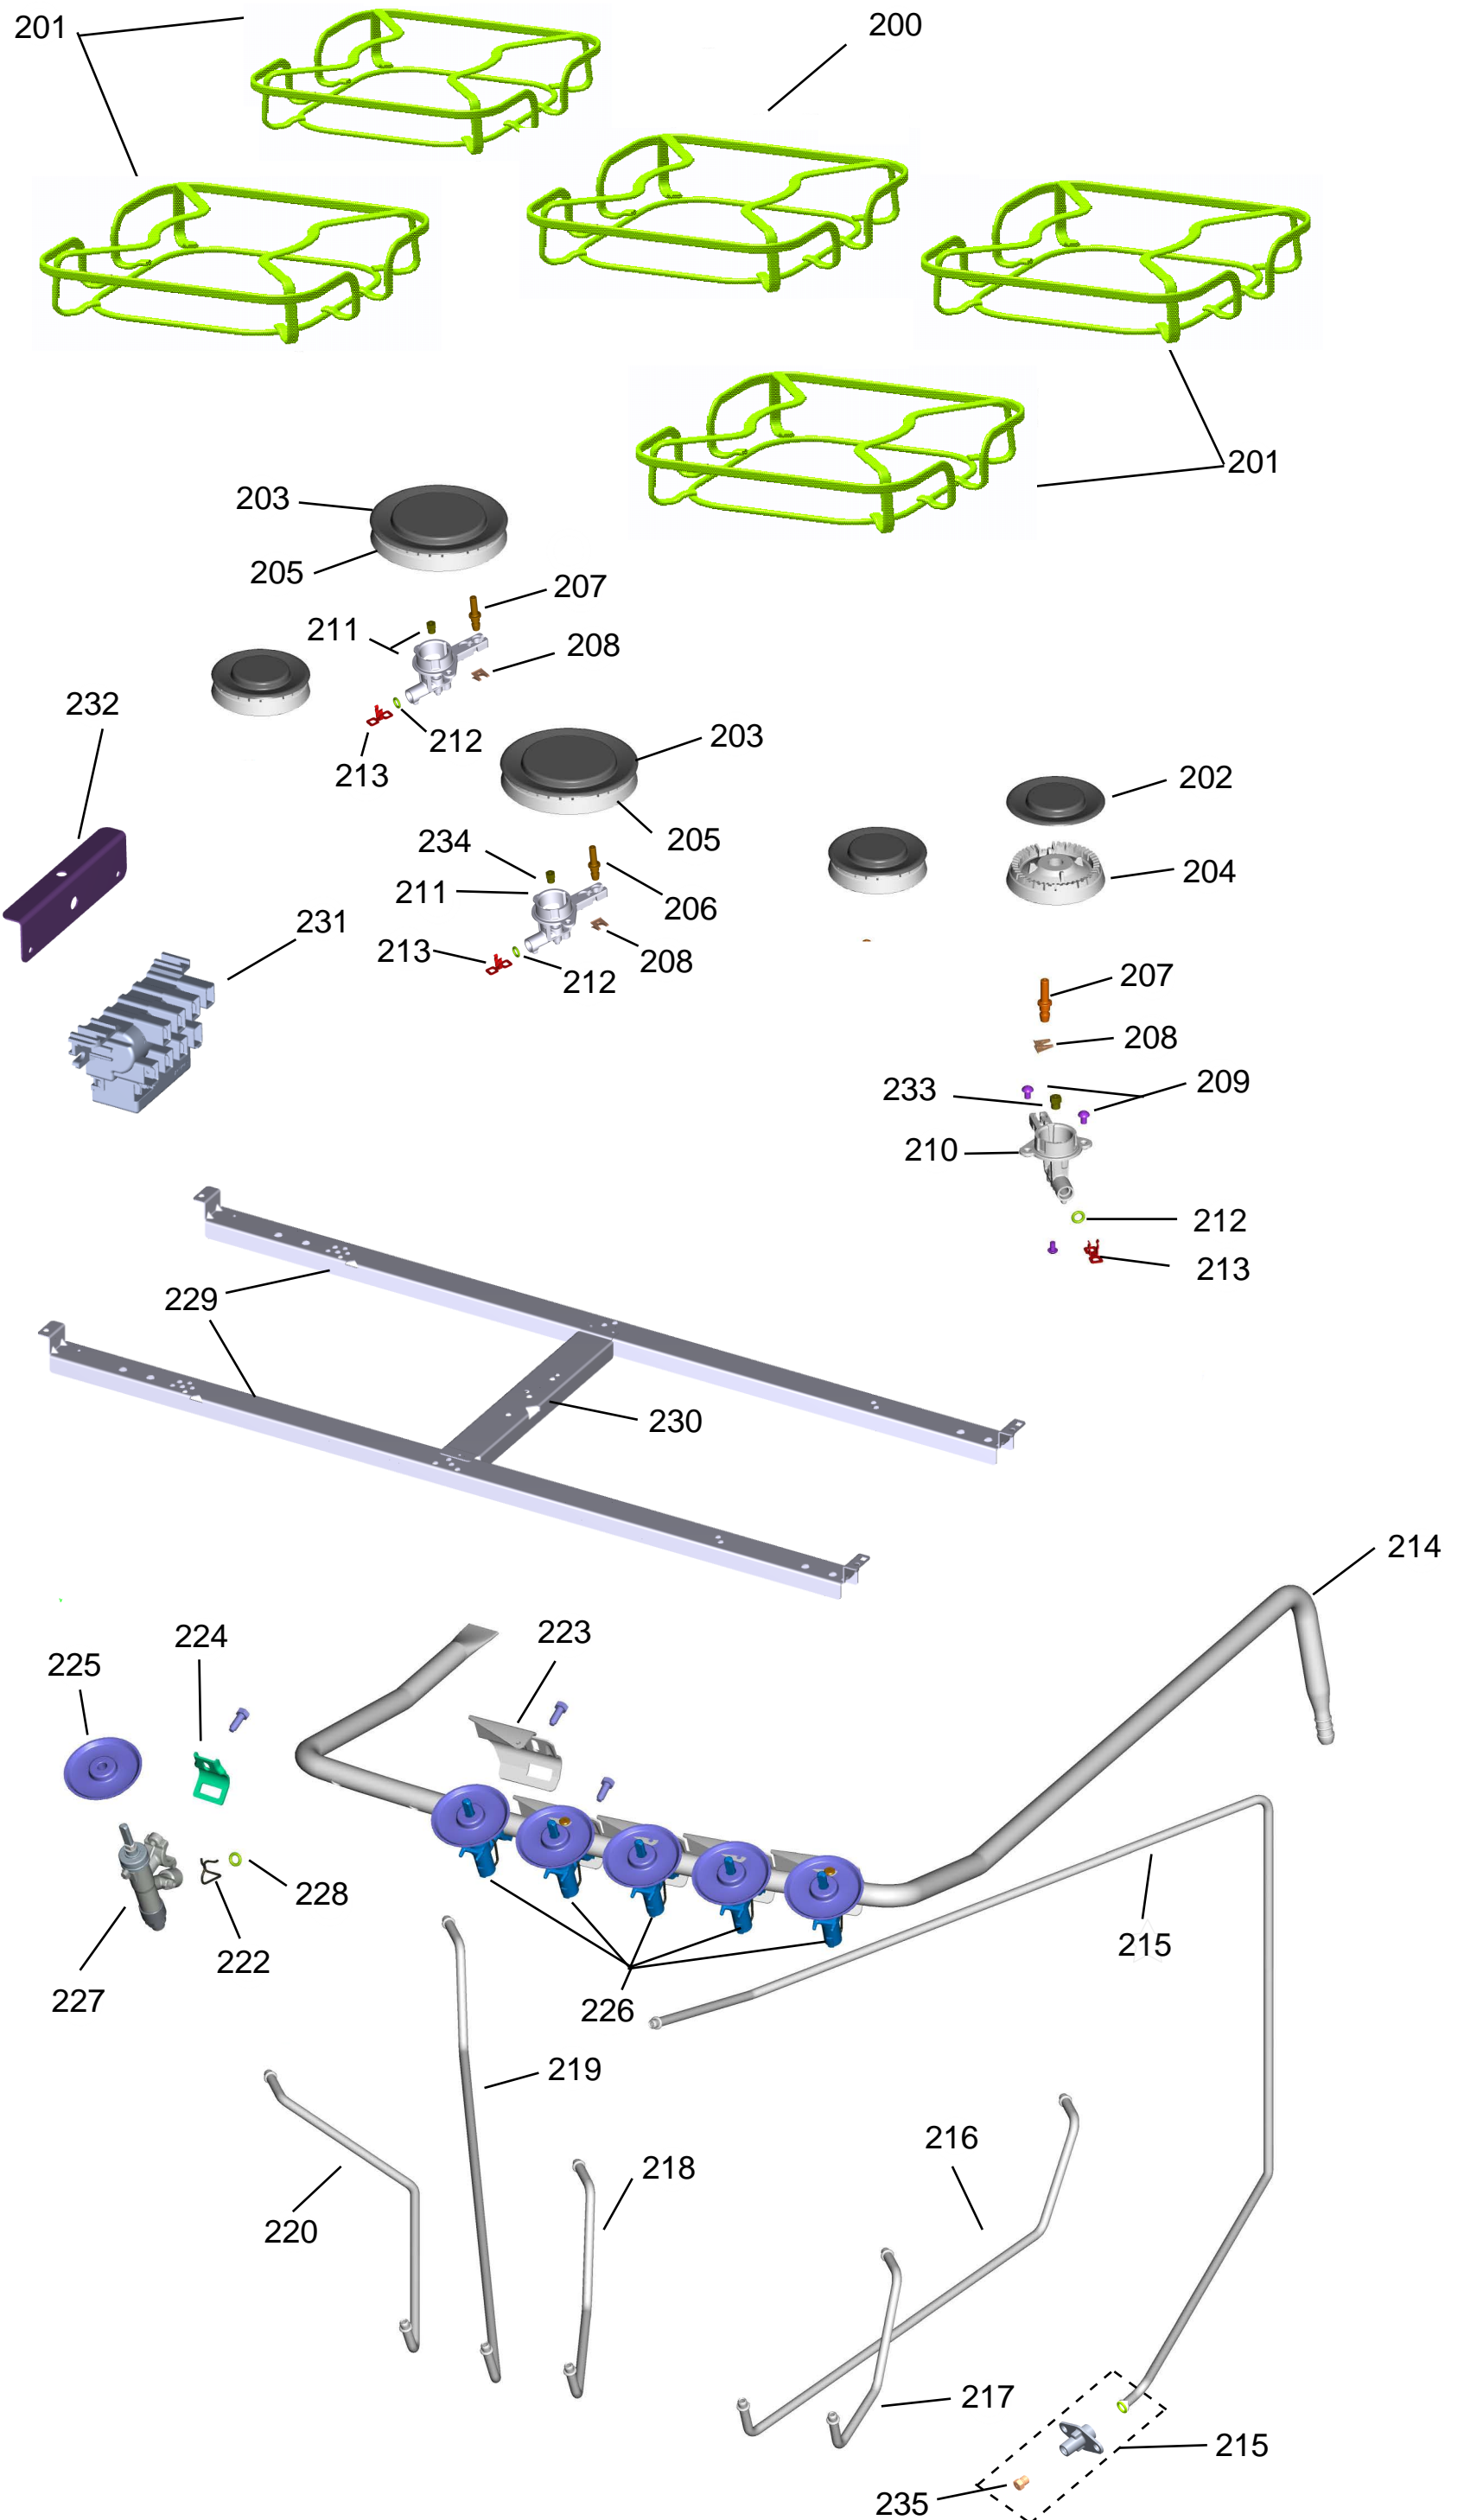

BRASTEMP

CATÁLOGO DE PEÇAS

FOGÃO DE PISO 5 BOCAS CLEAN

BFS5NAB

Revisão	Motivo	Páginas Alteradas	Elaborado Por	Revisado Por	Data
00	Fogão de piso 6 bocas - Clean	Clique aqui para digitar texto.	Victor Mendonça	Clique aqui para digitar texto.	Junho/13

GRUPO 100 - MESA

GRUPO 200 - SISTEMA GÁS

* OS PARAFUSOS NÃO SÃO ITENS DE REPOSIÇÃO - EXCETO 209

GRUPO 300 - LATERAIS E PROTEÇÃO

* OS PARAFUSOS NÃO SÃO ITENS DE REPOSIÇÃO

GRUPO 400 - PORTA

* OS PARAFUSOS NÃO SÃO ITENS DE REPOSIÇÃO

GRUPO 500 - CAVIDADE

* NÃO SÃO PEÇAS DE REPOSIÇÃO