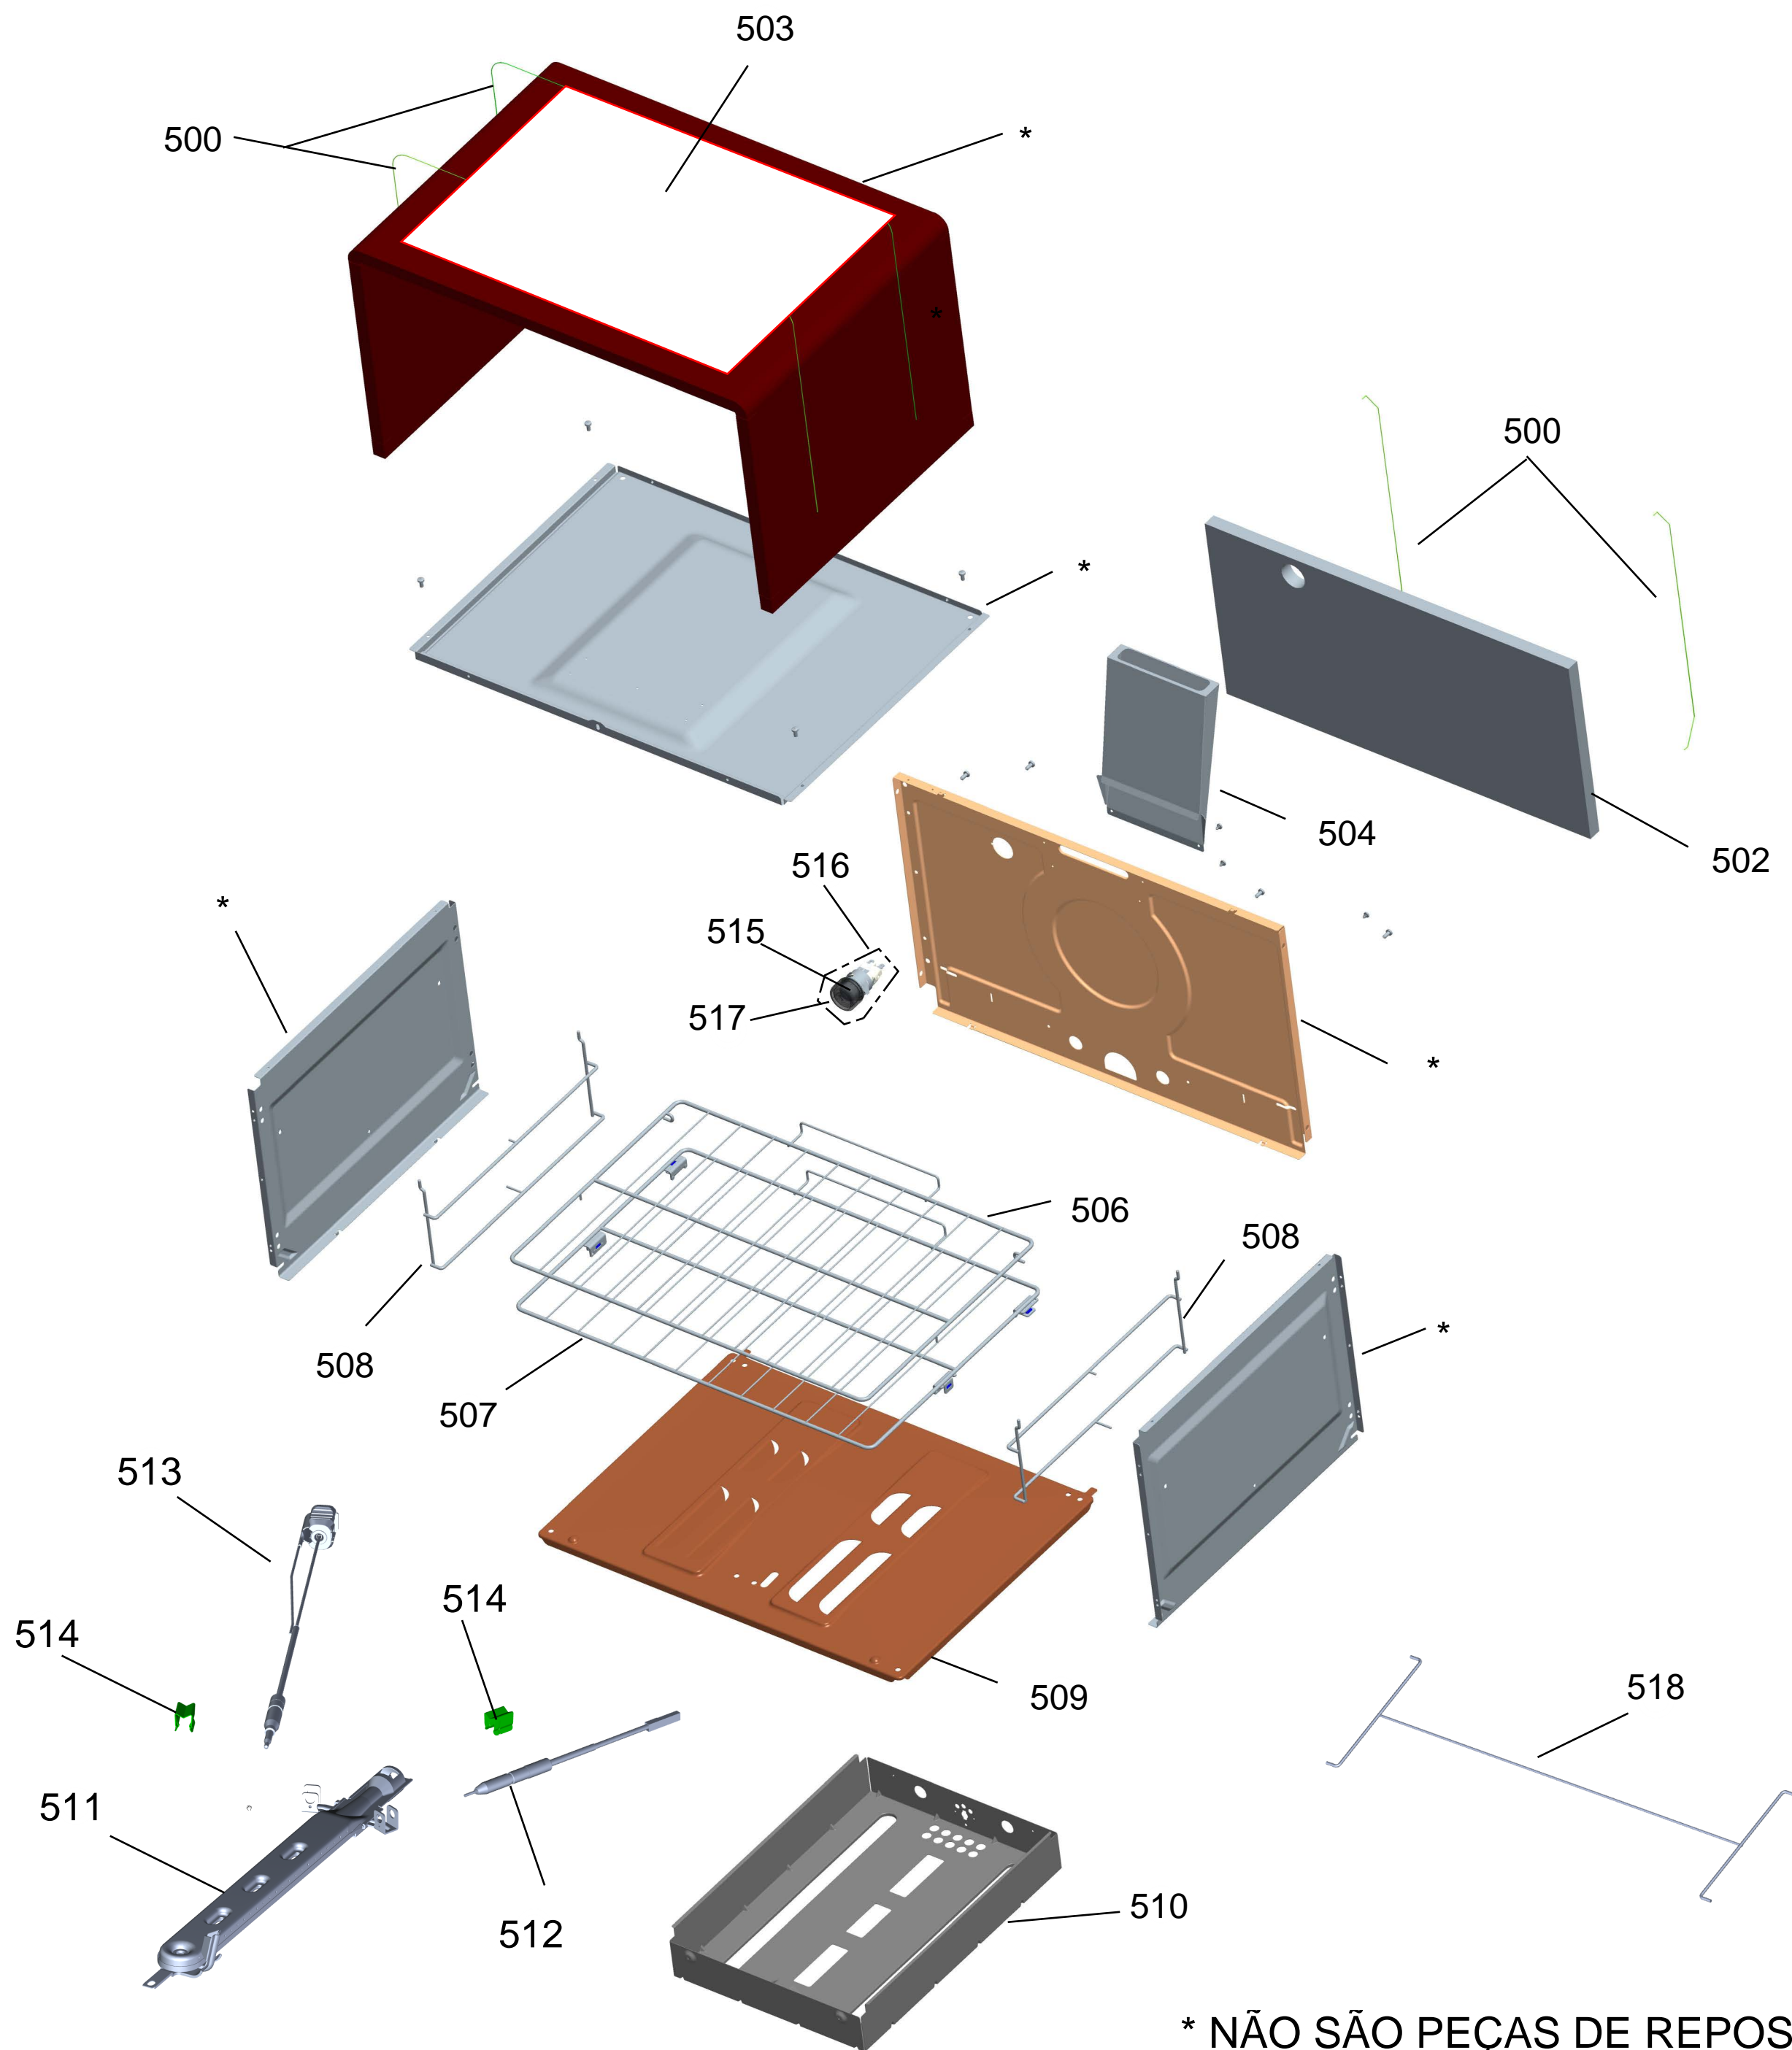

BRASTEMP

CATÁLOGO DE PEÇAS

FOGÃO DE PISO 5 BOCAS CLEAN

BFS5NAB

Revisão	Motivo	Páginas Alteradas	Elaborado Por	Revisado Por	Data
00	Fogão de piso 6 bocas - Clean	Clique aqui para digitar texto.	Victor Mendonça	Clique aqui para digitar texto.	Junho/13

GRUPO 100 - MESA

GRUPO 200 - SISTEMA GÁS

* OS PARAFUSOS NÃO SÃO ITENS DE REPOSIÇÃO - EXCETO 209

GRUPO 300 - LATERAIS E PROTEÇÃO

* OS PARAFUSOS NÃO SÃO ITENS DE REPOSIÇÃO

GRUPO 400 - PORTA

* OS PARAFUSOS NÃO SÃO ITENS DE REPOSIÇÃO

GRUPO 500 - CAVIDADE

* NÃO SÃO PEÇAS DE REPOSIÇÃO