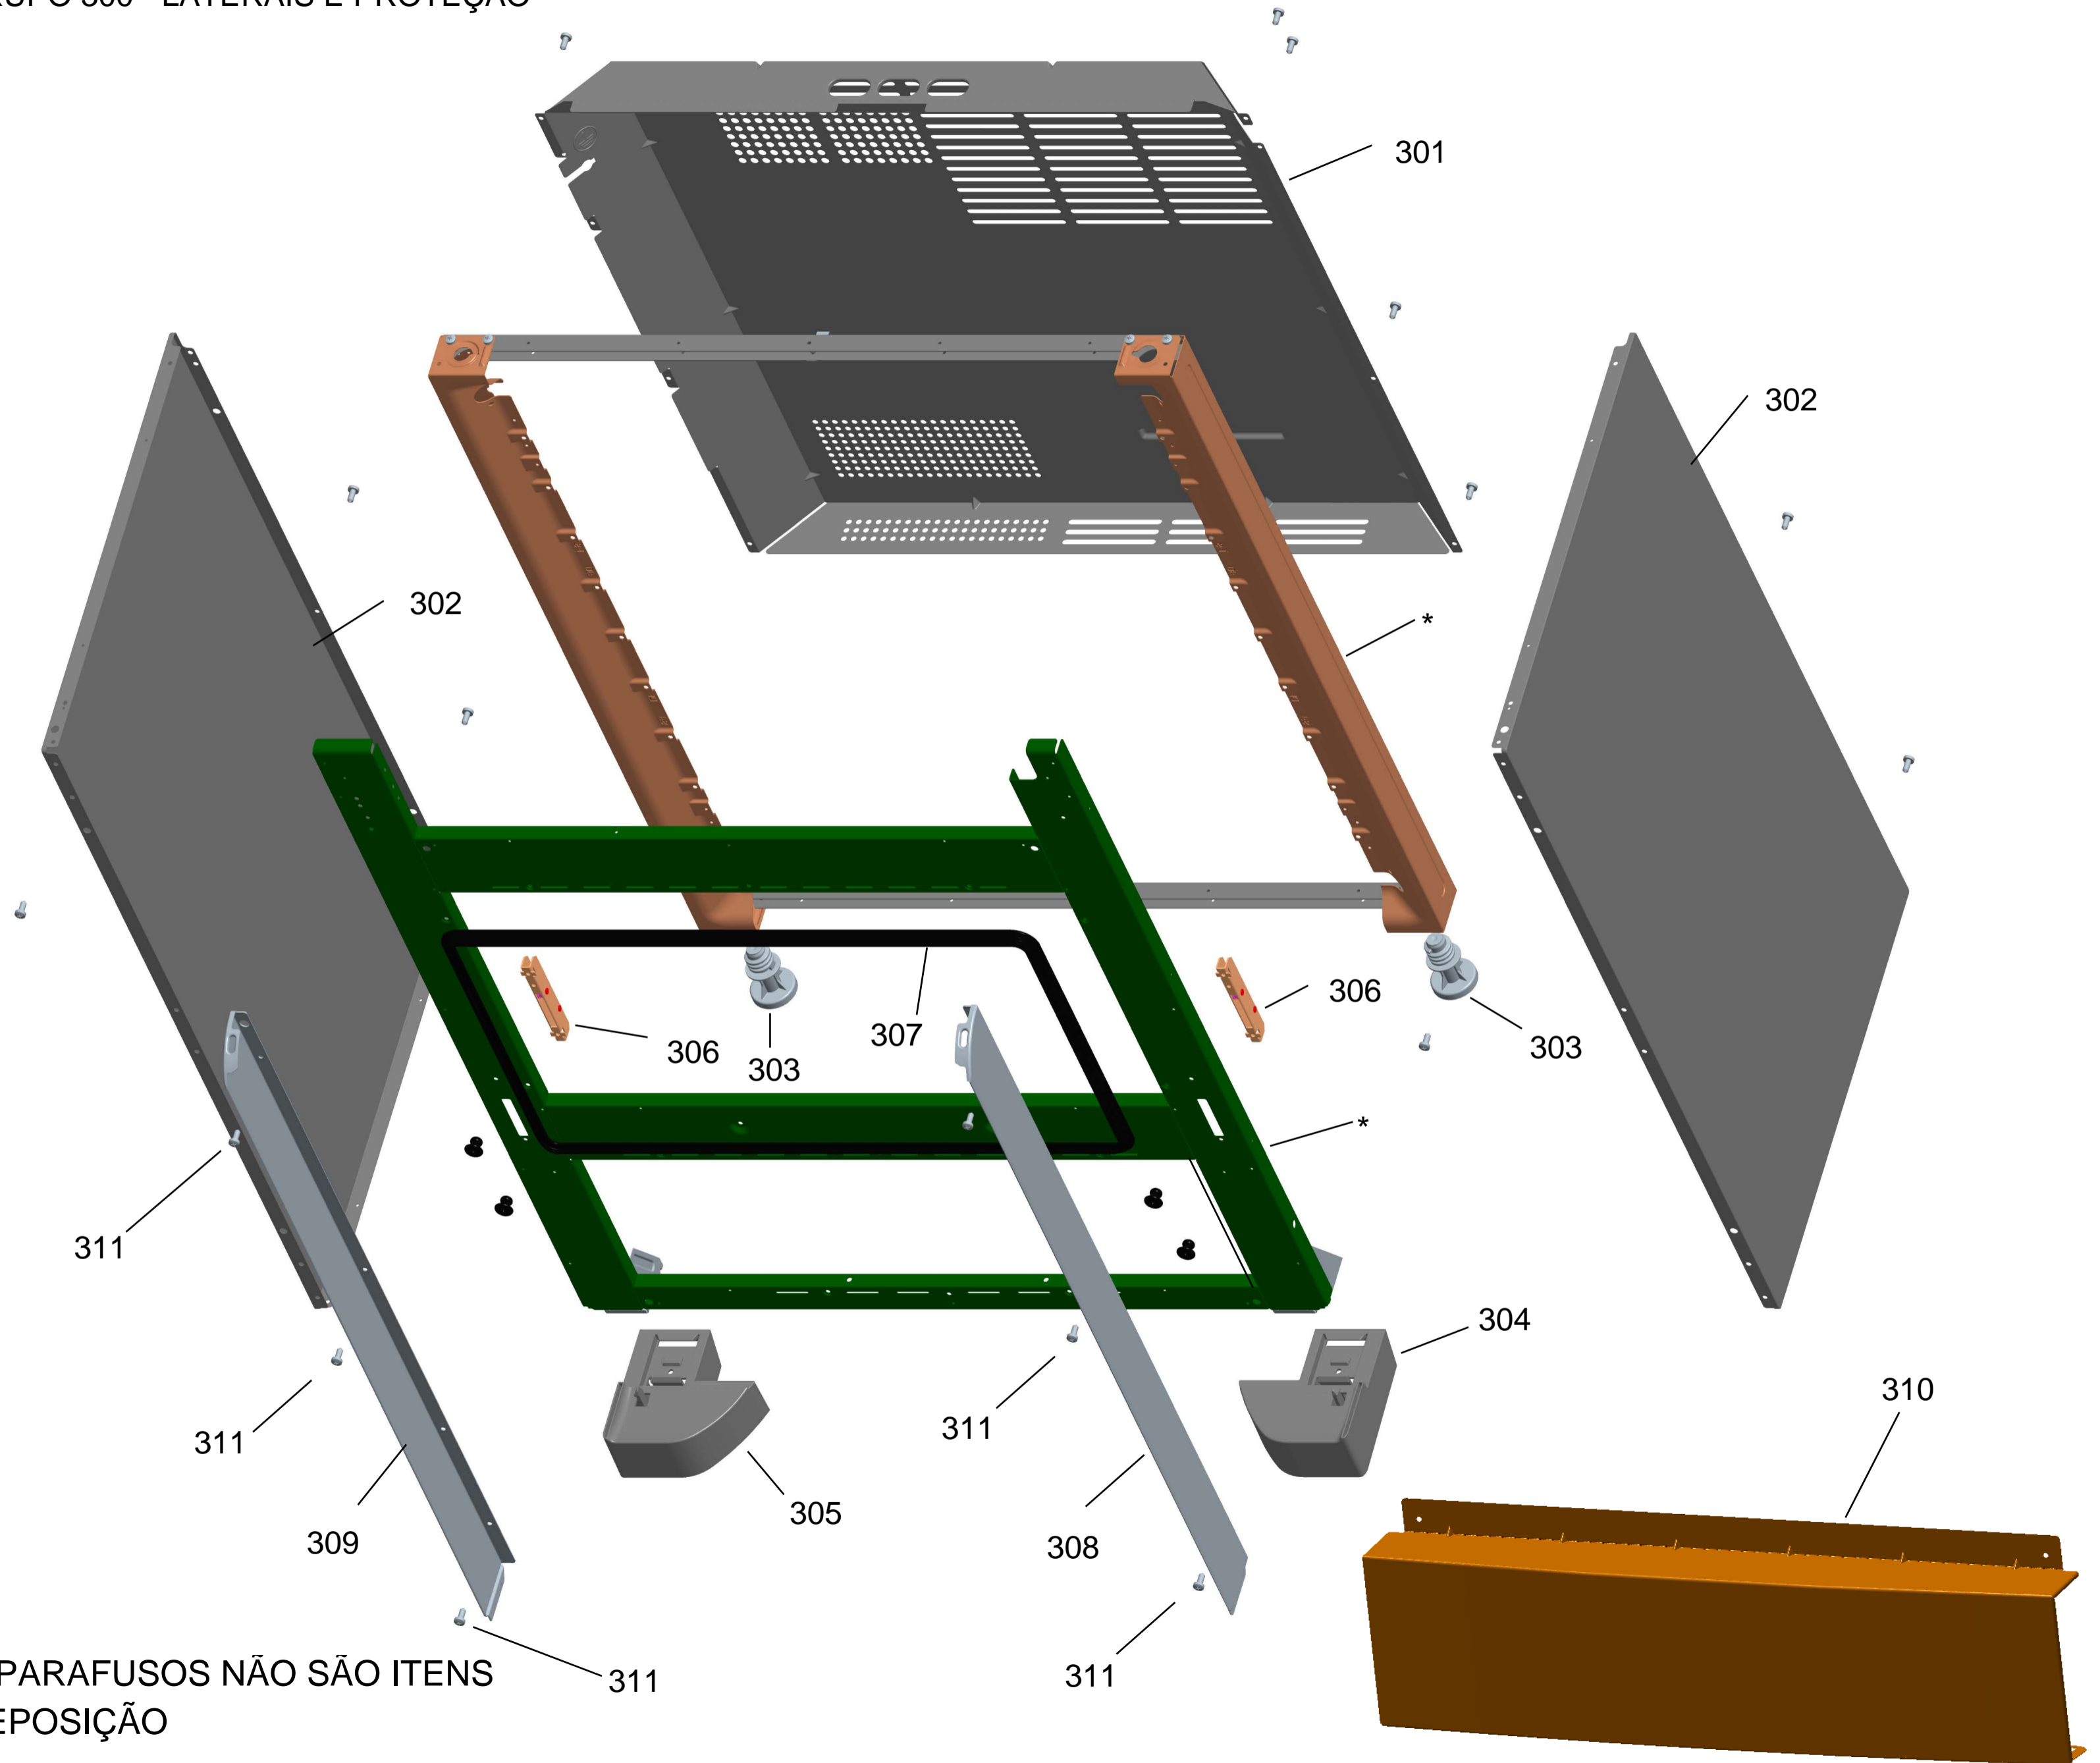

BRASTEMP

CATÁLOGO DE PEÇAS

FOGÃO DE PISO 5 BOCAS CLEAN

BFS5NAB

Revisão	Motivo	Páginas Alteradas	Elaborado Por	Revisado Por	Data
00	Fogão de piso 6 bocas - Clean	Clique aqui para digitar texto.	Victor Mendonça	Clique aqui para digitar texto.	Junho/13

GRUPO 100 - MESA

GRUPO 200 - SISTEMA GÁS

* OS PARAFUSOS NÃO SÃO ITENS DE REPOSIÇÃO - EXCETO 209

GRUPO 300 - LATERAIS E PROTEÇÃO

* OS PARAFUSOS NÃO SÃO ITENS DE REPOSIÇÃO

GRUPO 400 - PORTA

* OS PARAFUSOS NÃO SÃO ITENS DE REPOSIÇÃO

GRUPO 500 - CAVIDADE

* NÃO SÃO PEÇAS DE REPOSIÇÃO