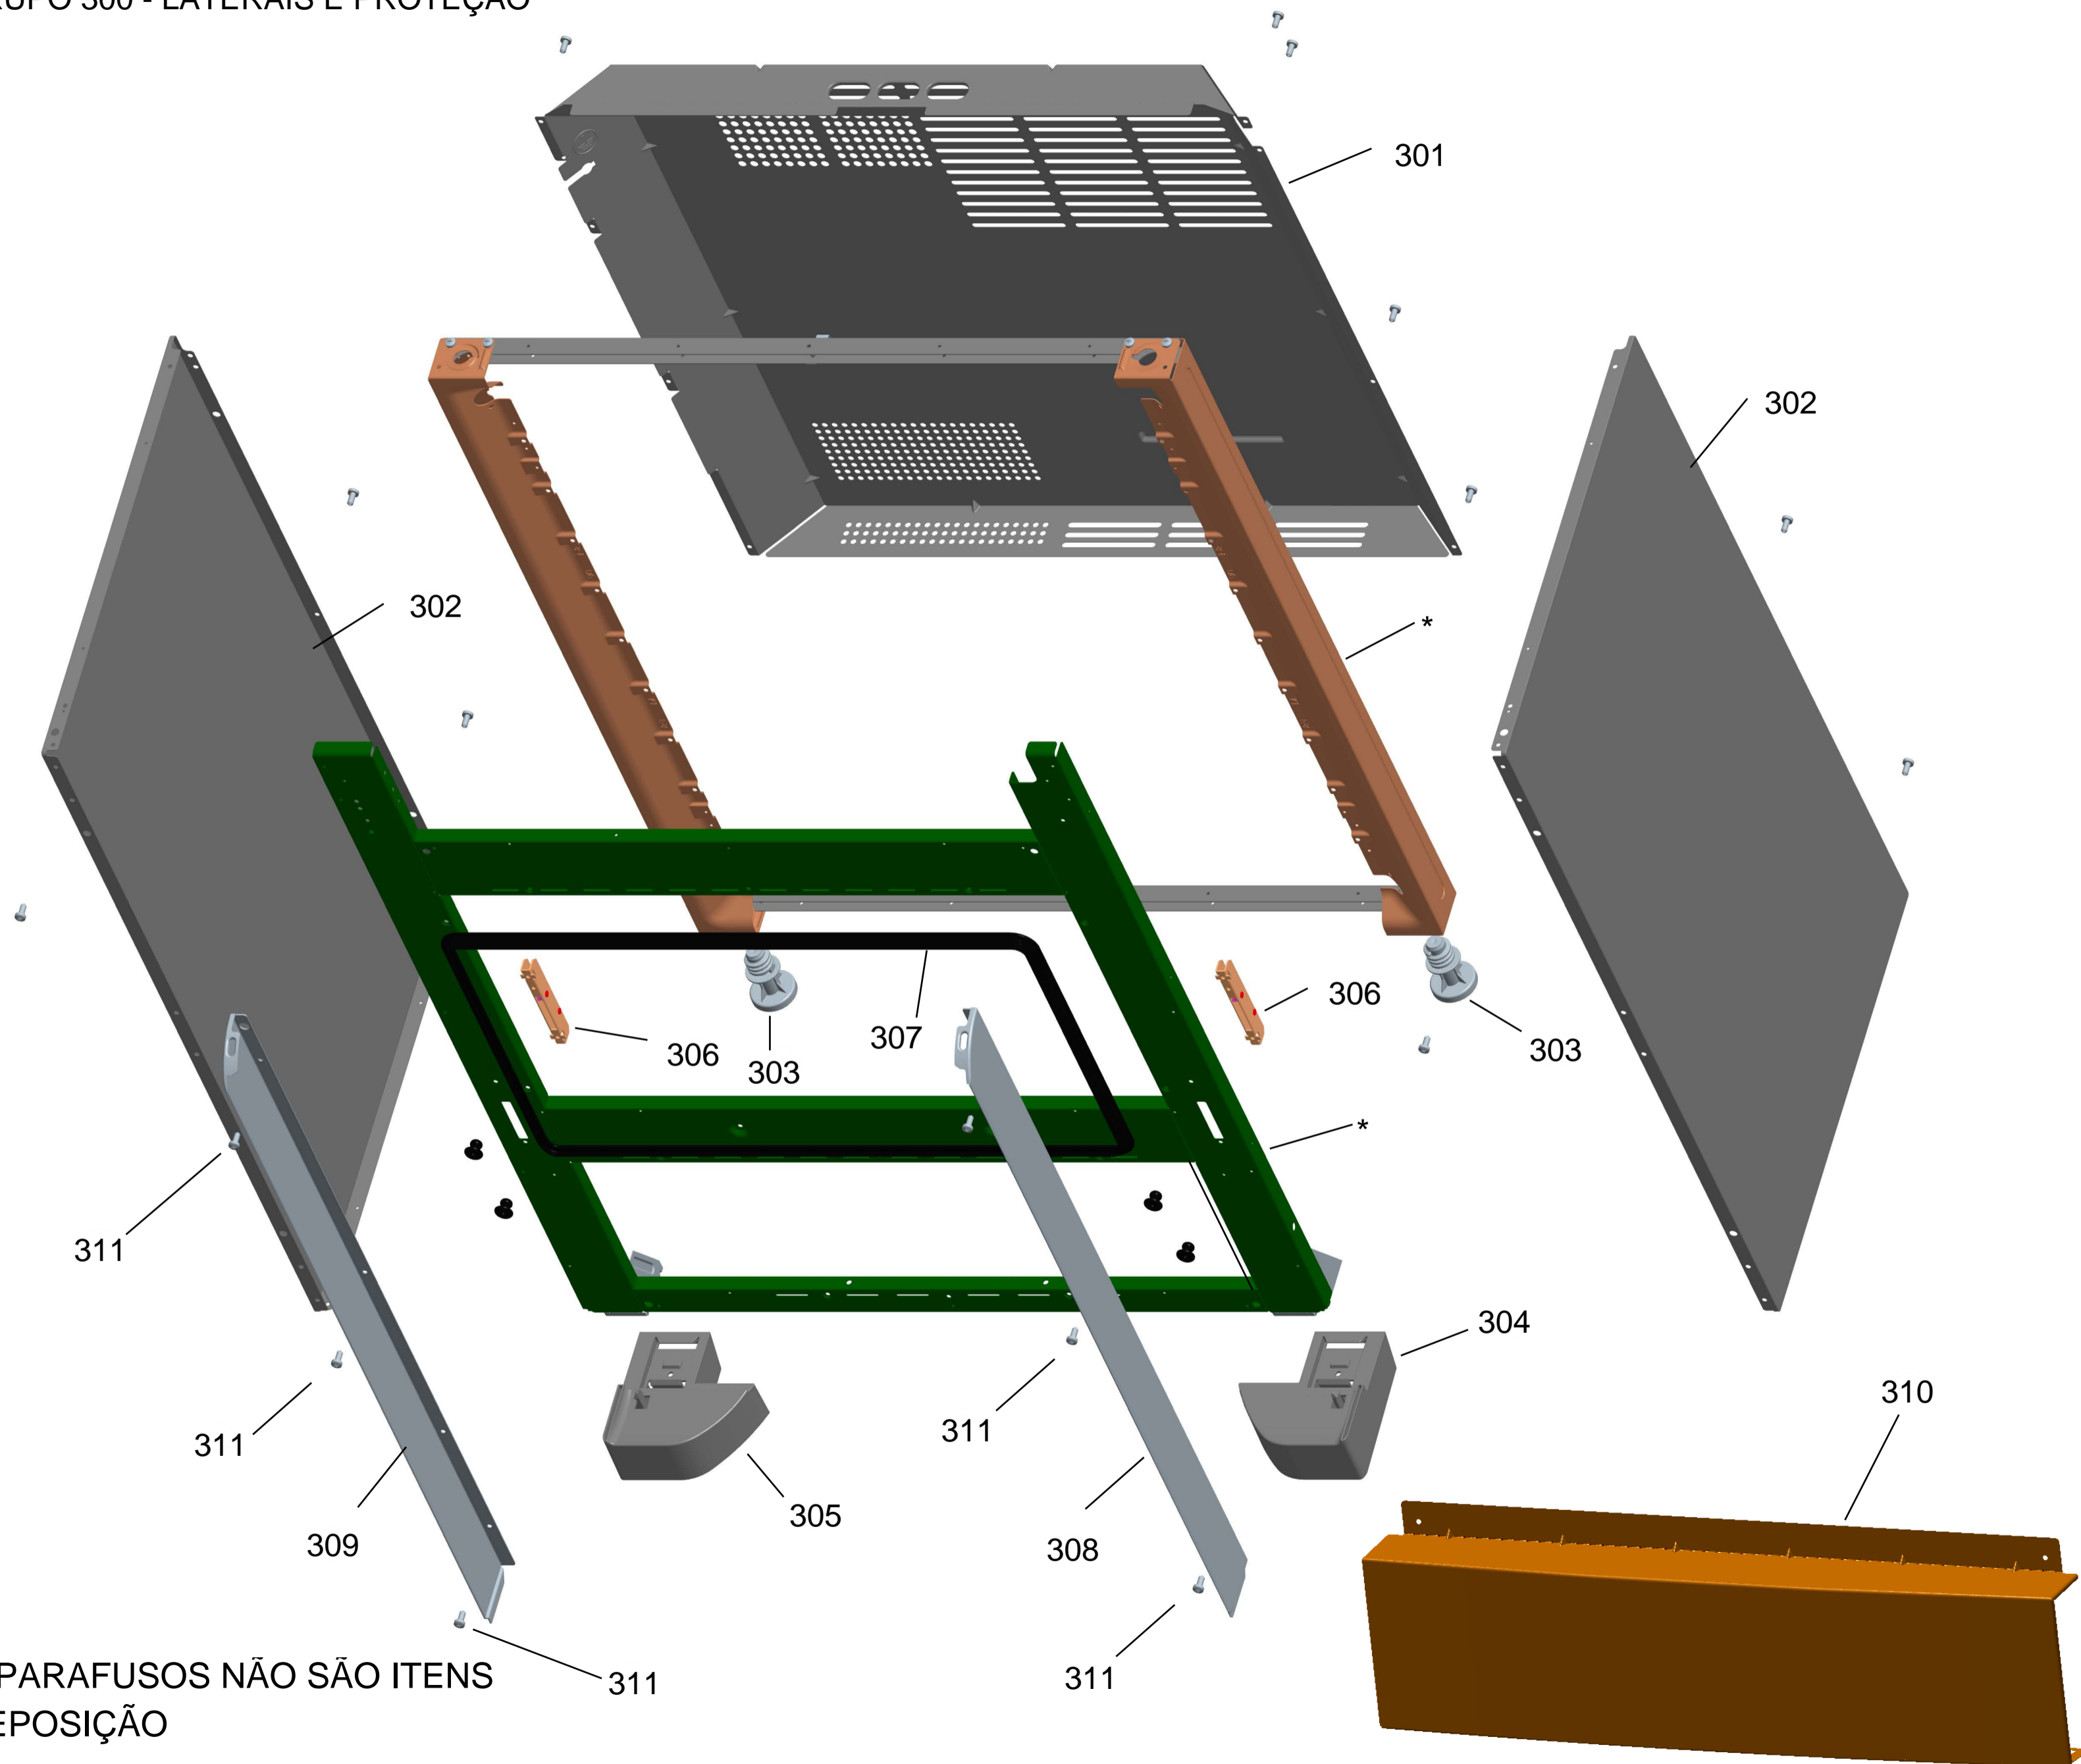

BRASTEMP

CATÁLOGO DE PEÇAS

FOGÃO DE PISO 5 BOCAS CLEAN

BFS5NAR

Revisão	Motivo	Páginas Alteradas	Elaborado Por	Revisado Por	Data
00	Fogão de piso 6 bocas - Clean	-	Victor Mendonça	-	Junho/13
01	Revisão Geral	-	João G Guariento	-	Out / 13

GRUPO 100 - MESA

GRUPO 200 - SISTEMA GÁS

* OS PARAFUSOS NÃO SÃO ITENS DE REPOSIÇÃO - EXCETO 209

GRUPO 300 - LATERAIS E PROTEÇÃO

* OS PARAFUSOS NÃO SÃO ITENS DE REPOSIÇÃO

GRUPO 400 - PORTA

* OS PARAFUSOS NÃO SÃO ITENS DE REPOSIÇÃO

GRUPO 500 - CAVIDADE

* NÃO SÃO PEÇAS DE REPOSIÇÃO