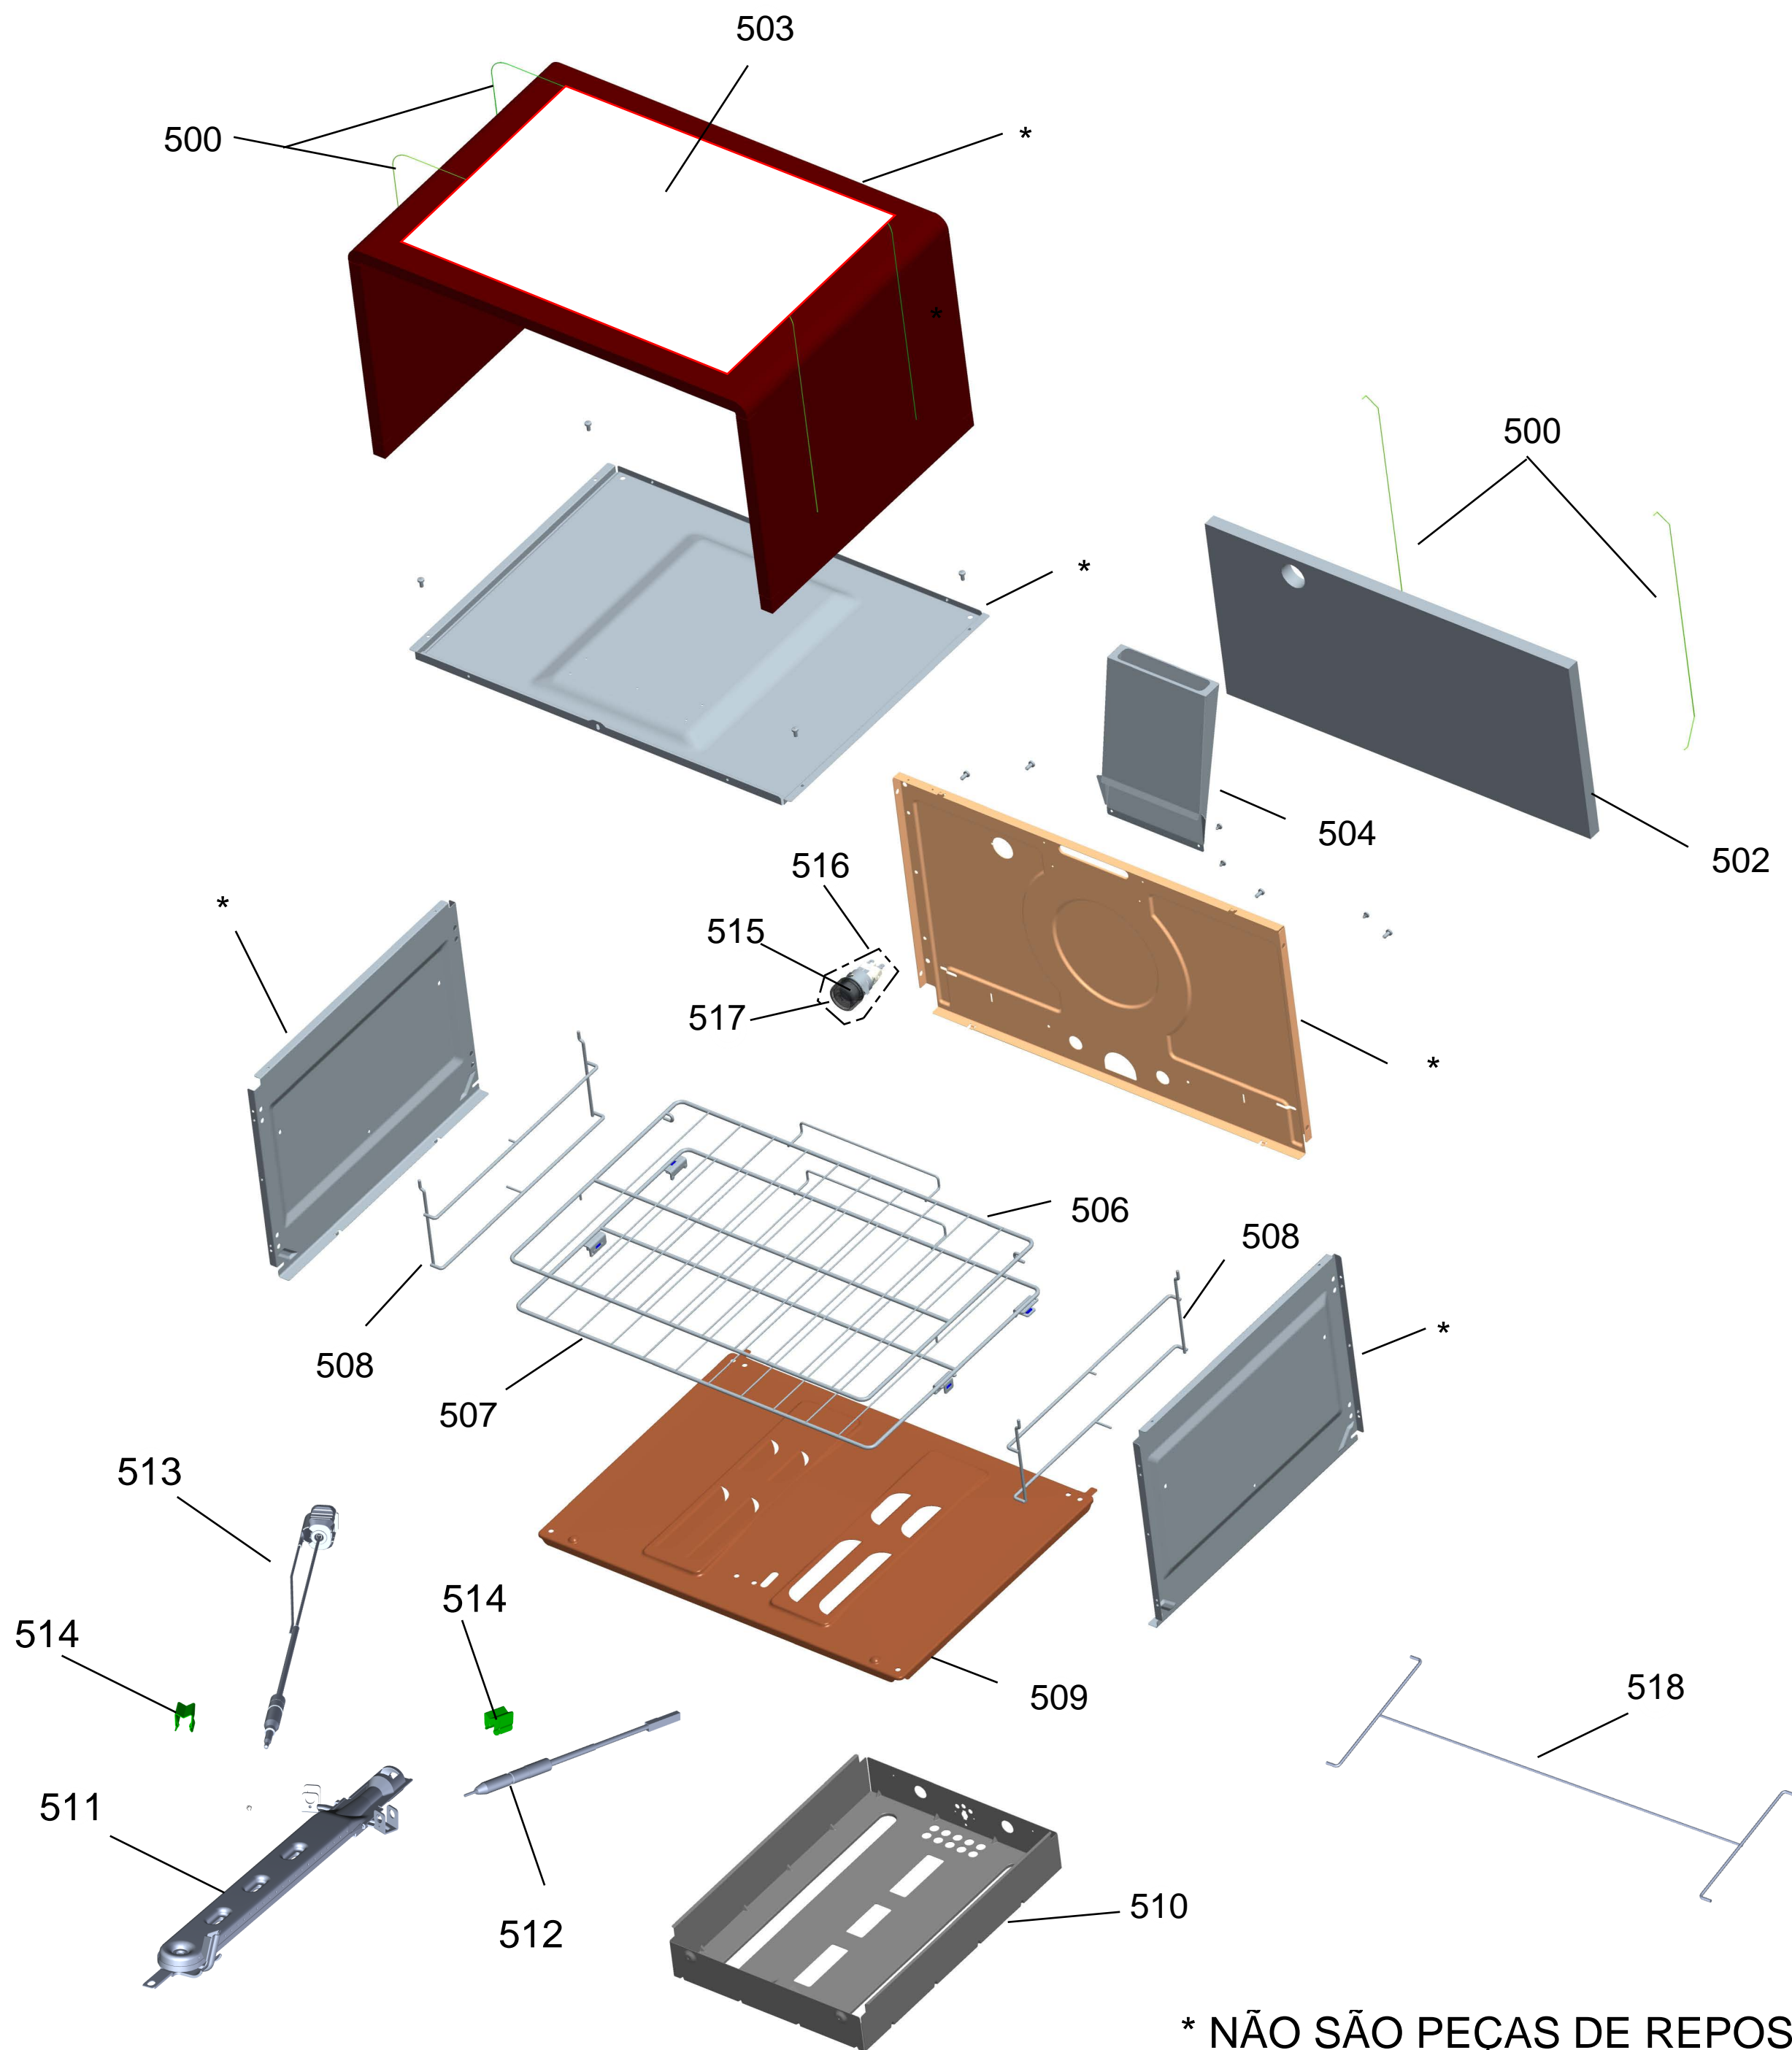

BRASTEMP

CATÁLOGO DE PEÇAS

FOGÃO DE PISO 5 BOCAS CLEAN

BFS5NAR

Revisão	Motivo	Páginas Alteradas	Elaborado Por	Revisado Por	Data
00	Fogão de piso 6 bocas - Clean	-	Victor Mendonça	-	Junho/13
01	Revisão Geral	-	João G Guariento	-	Out / 13

GRUPO 100 - MESA

GRUPO 200 - SISTEMA GÁS

* OS PARAFUSOS NÃO SÃO ITENS DE REPOSIÇÃO - EXCETO 209

GRUPO 300 - LATERAIS E PROTEÇÃO

* OS PARAFUSOS NÃO SÃO ITENS DE REPOSIÇÃO

GRUPO 400 - PORTA

* OS PARAFUSOS NÃO SÃO ITENS DE REPOSIÇÃO

GRUPO 500 - CAVIDADE

* NÃO SÃO PEÇAS DE REPOSIÇÃO