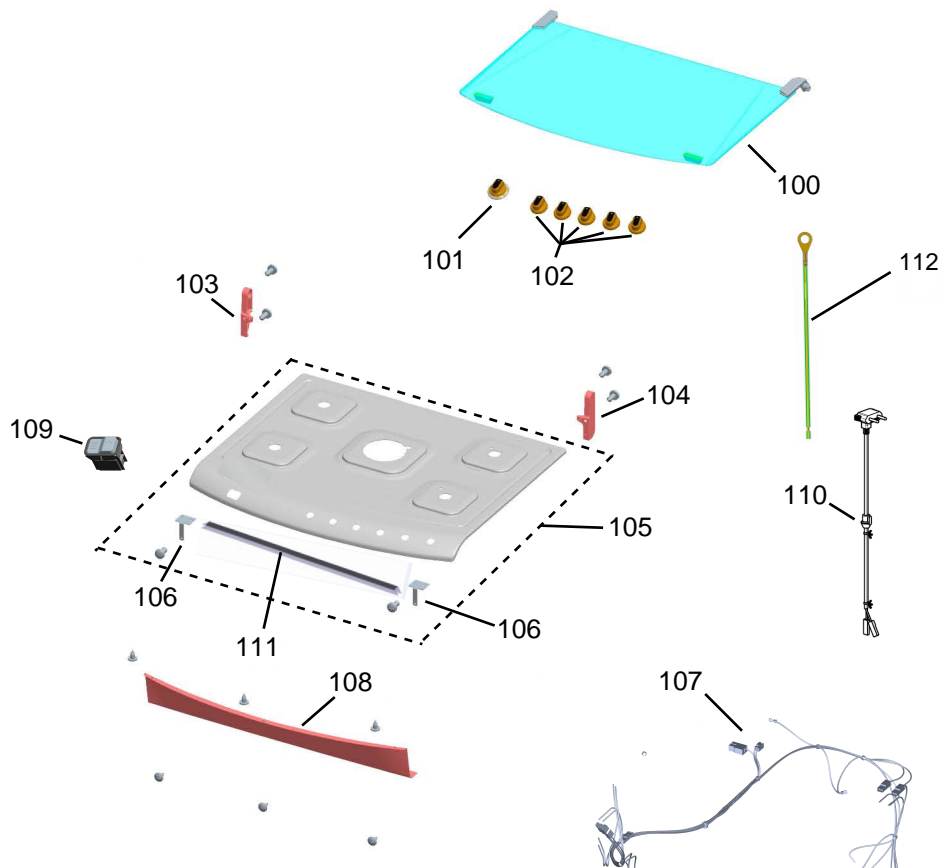

BRASTEMP

CATÁLOGO DE PEÇAS

FOGÃO DE PISO 5 BOCAS CLEAN

BFS5NAR

Revisão	Motivo	Páginas Alteradas	Elaborado Por	Revisado Por	Data
00	Fogão de piso 6 bocas - Clean	-	Victor Mendonça	-	Junho/13
01	Revisão Geral	-	João G Guariento	-	Out / 13

GRUPO 100 - MESA

GRUPO 200 - SISTEMA GÁS

* OS PARAFUSOS NÃO SÃO ITENS DE REPOSIÇÃO - EXCETO 209

GRUPO 300 - LATERAIS E PROTEÇÃO

* OS PARAFUSOS NÃO SÃO ITENS DE REPOSIÇÃO

GRUPO 400 - PORTA

* OS PARAFUSOS NÃO SÃO ITENS DE REPOSIÇÃO

GRUPO 500 - CAVIDADE

* NÃO SÃO PEÇAS DE REPOSIÇÃO