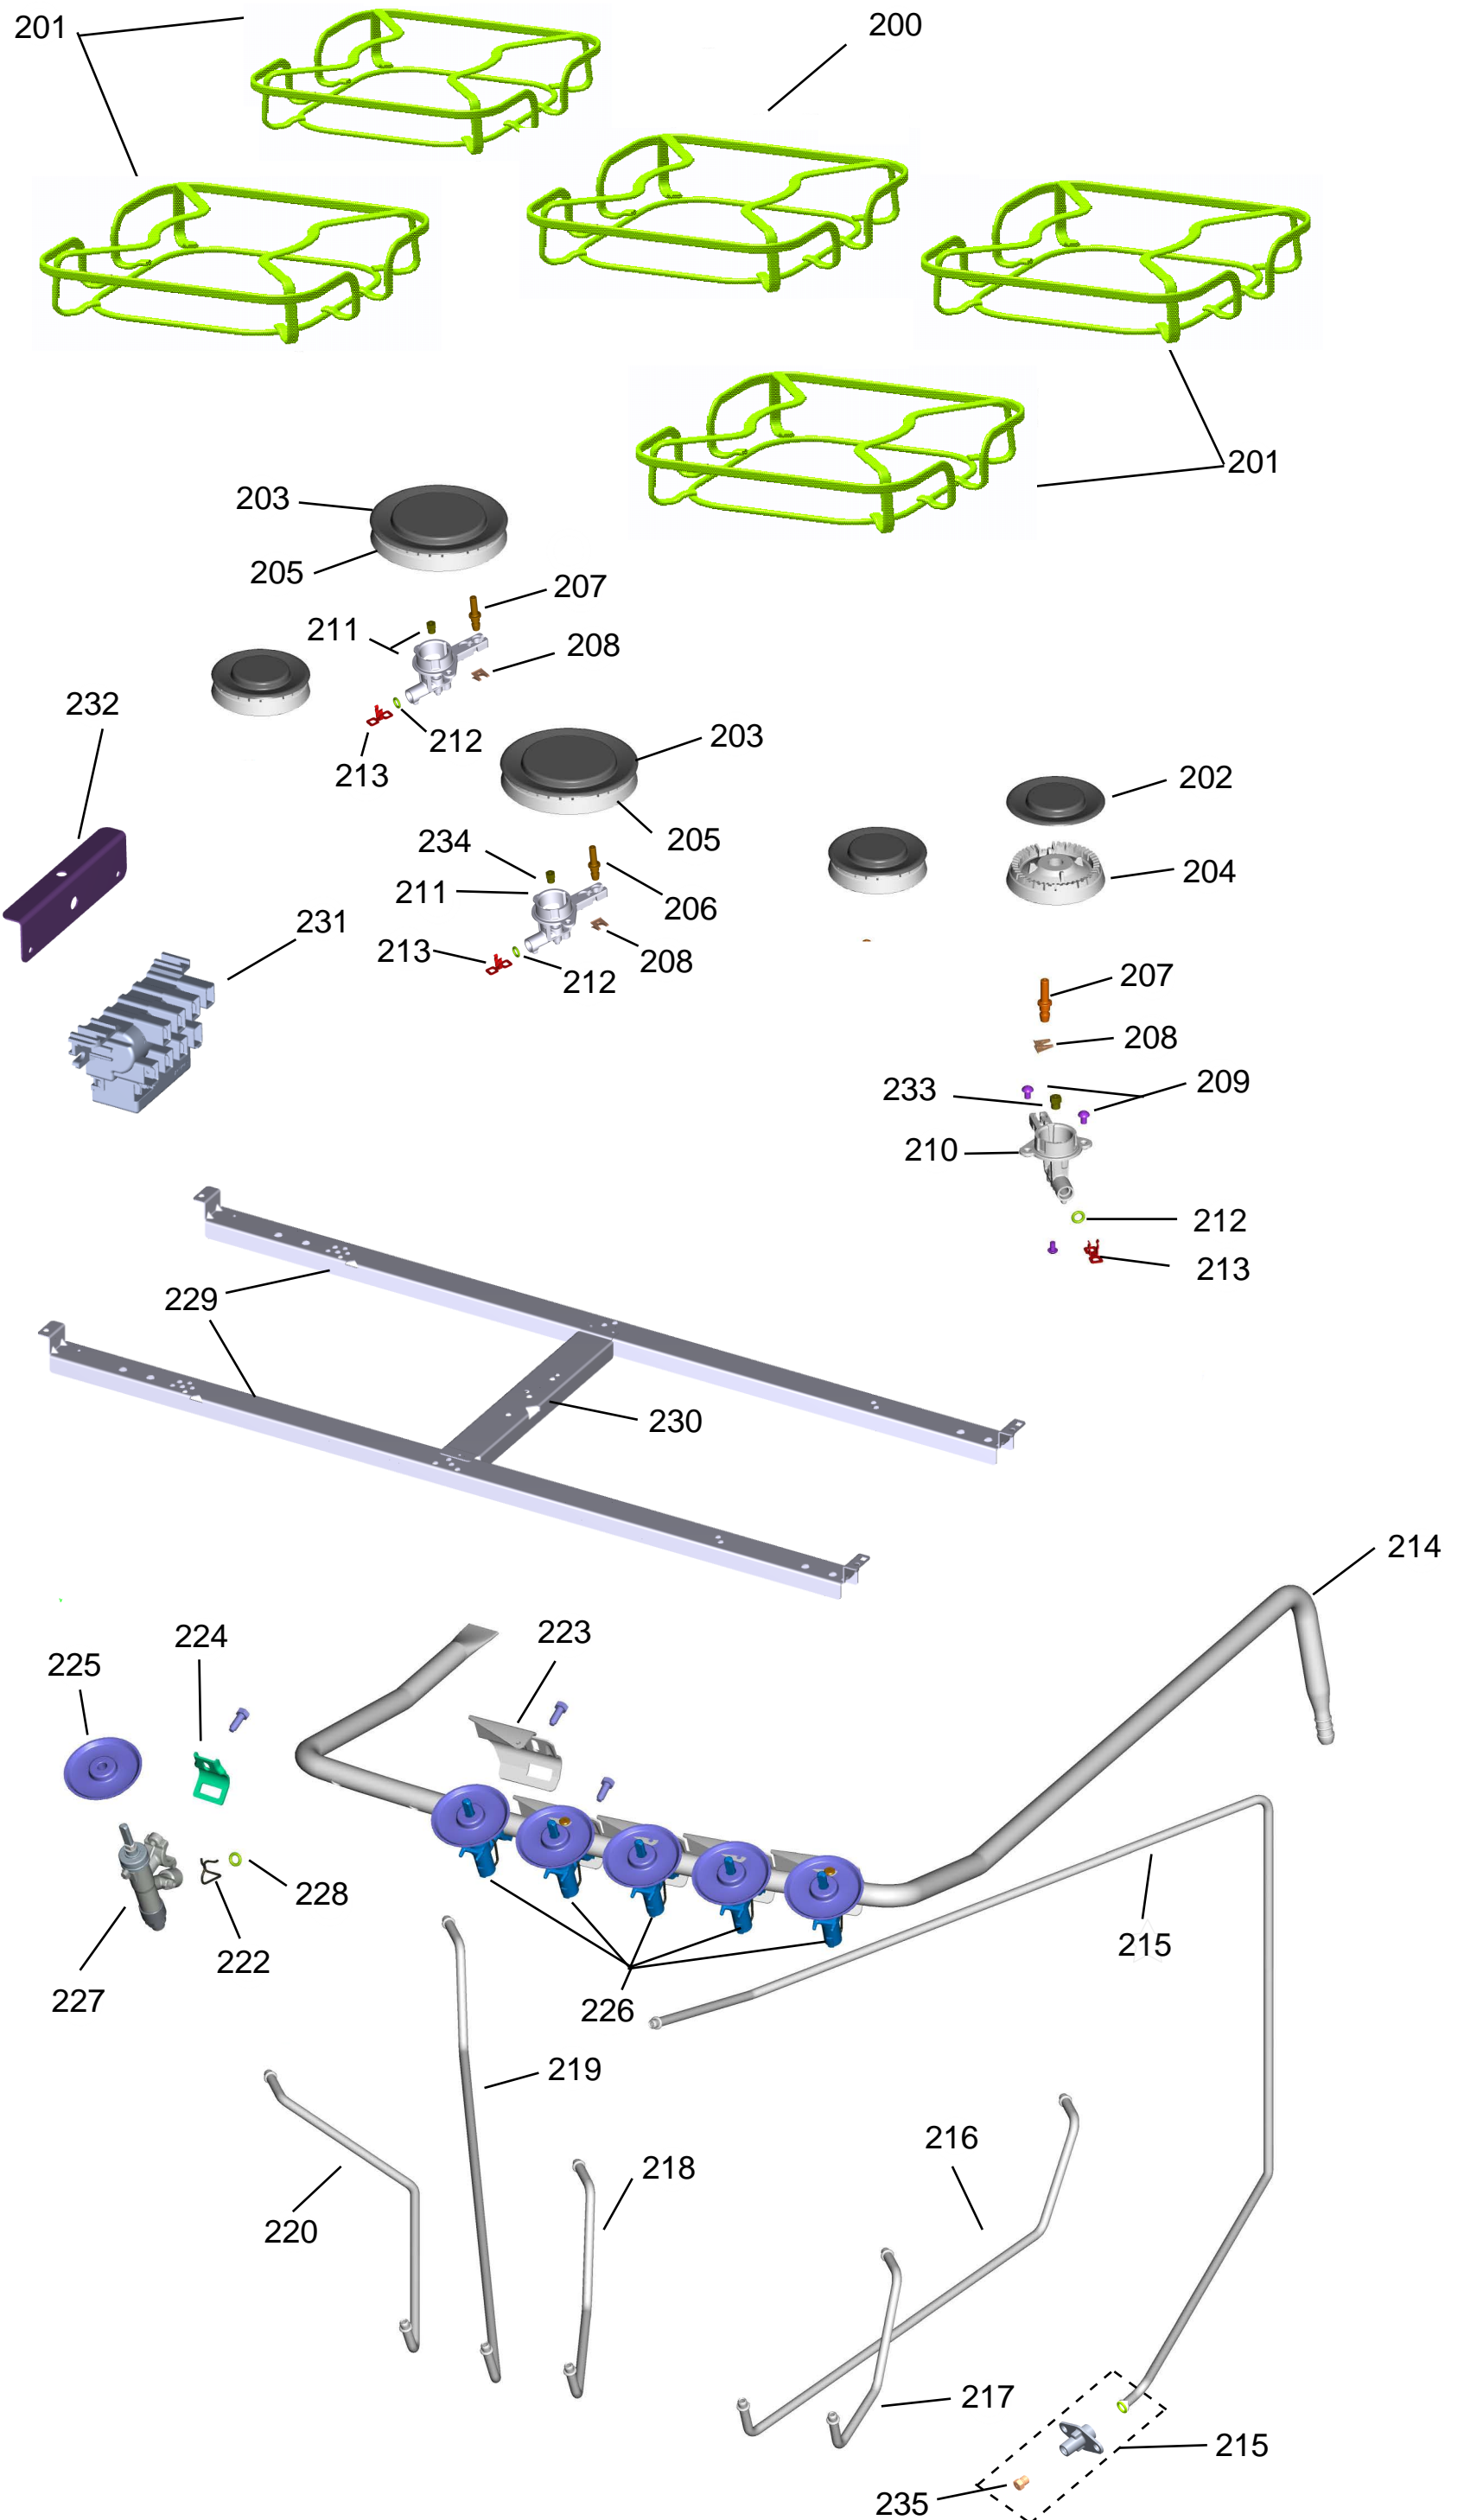

BRASTEMP

CATÁLOGO DE PEÇAS

FOGÃO DE PISO 5 BOCAS CLEAN

BFS5NAR

Revisão	Motivo	Páginas Alteradas	Elaborado Por	Revisado Por	Data
00	Fogão de piso 6 bocas - Clean	-	Victor Mendonça	-	Junho/13
01	Revisão Geral	-	João G Guariento	-	Out / 13

GRUPO 100 - MESA

GRUPO 200 - SISTEMA GÁS

* OS PARAFUSOS NÃO SÃO ITENS DE REPOSIÇÃO - EXCETO 209

GRUPO 300 - LATERAIS E PROTEÇÃO

* OS PARAFUSOS NÃO SÃO ITENS DE REPOSIÇÃO

GRUPO 400 - PORTA

* OS PARAFUSOS NÃO SÃO ITENS DE REPOSIÇÃO

GRUPO 500 - CAVIDADE

* NÃO SÃO PEÇAS DE REPOSIÇÃO