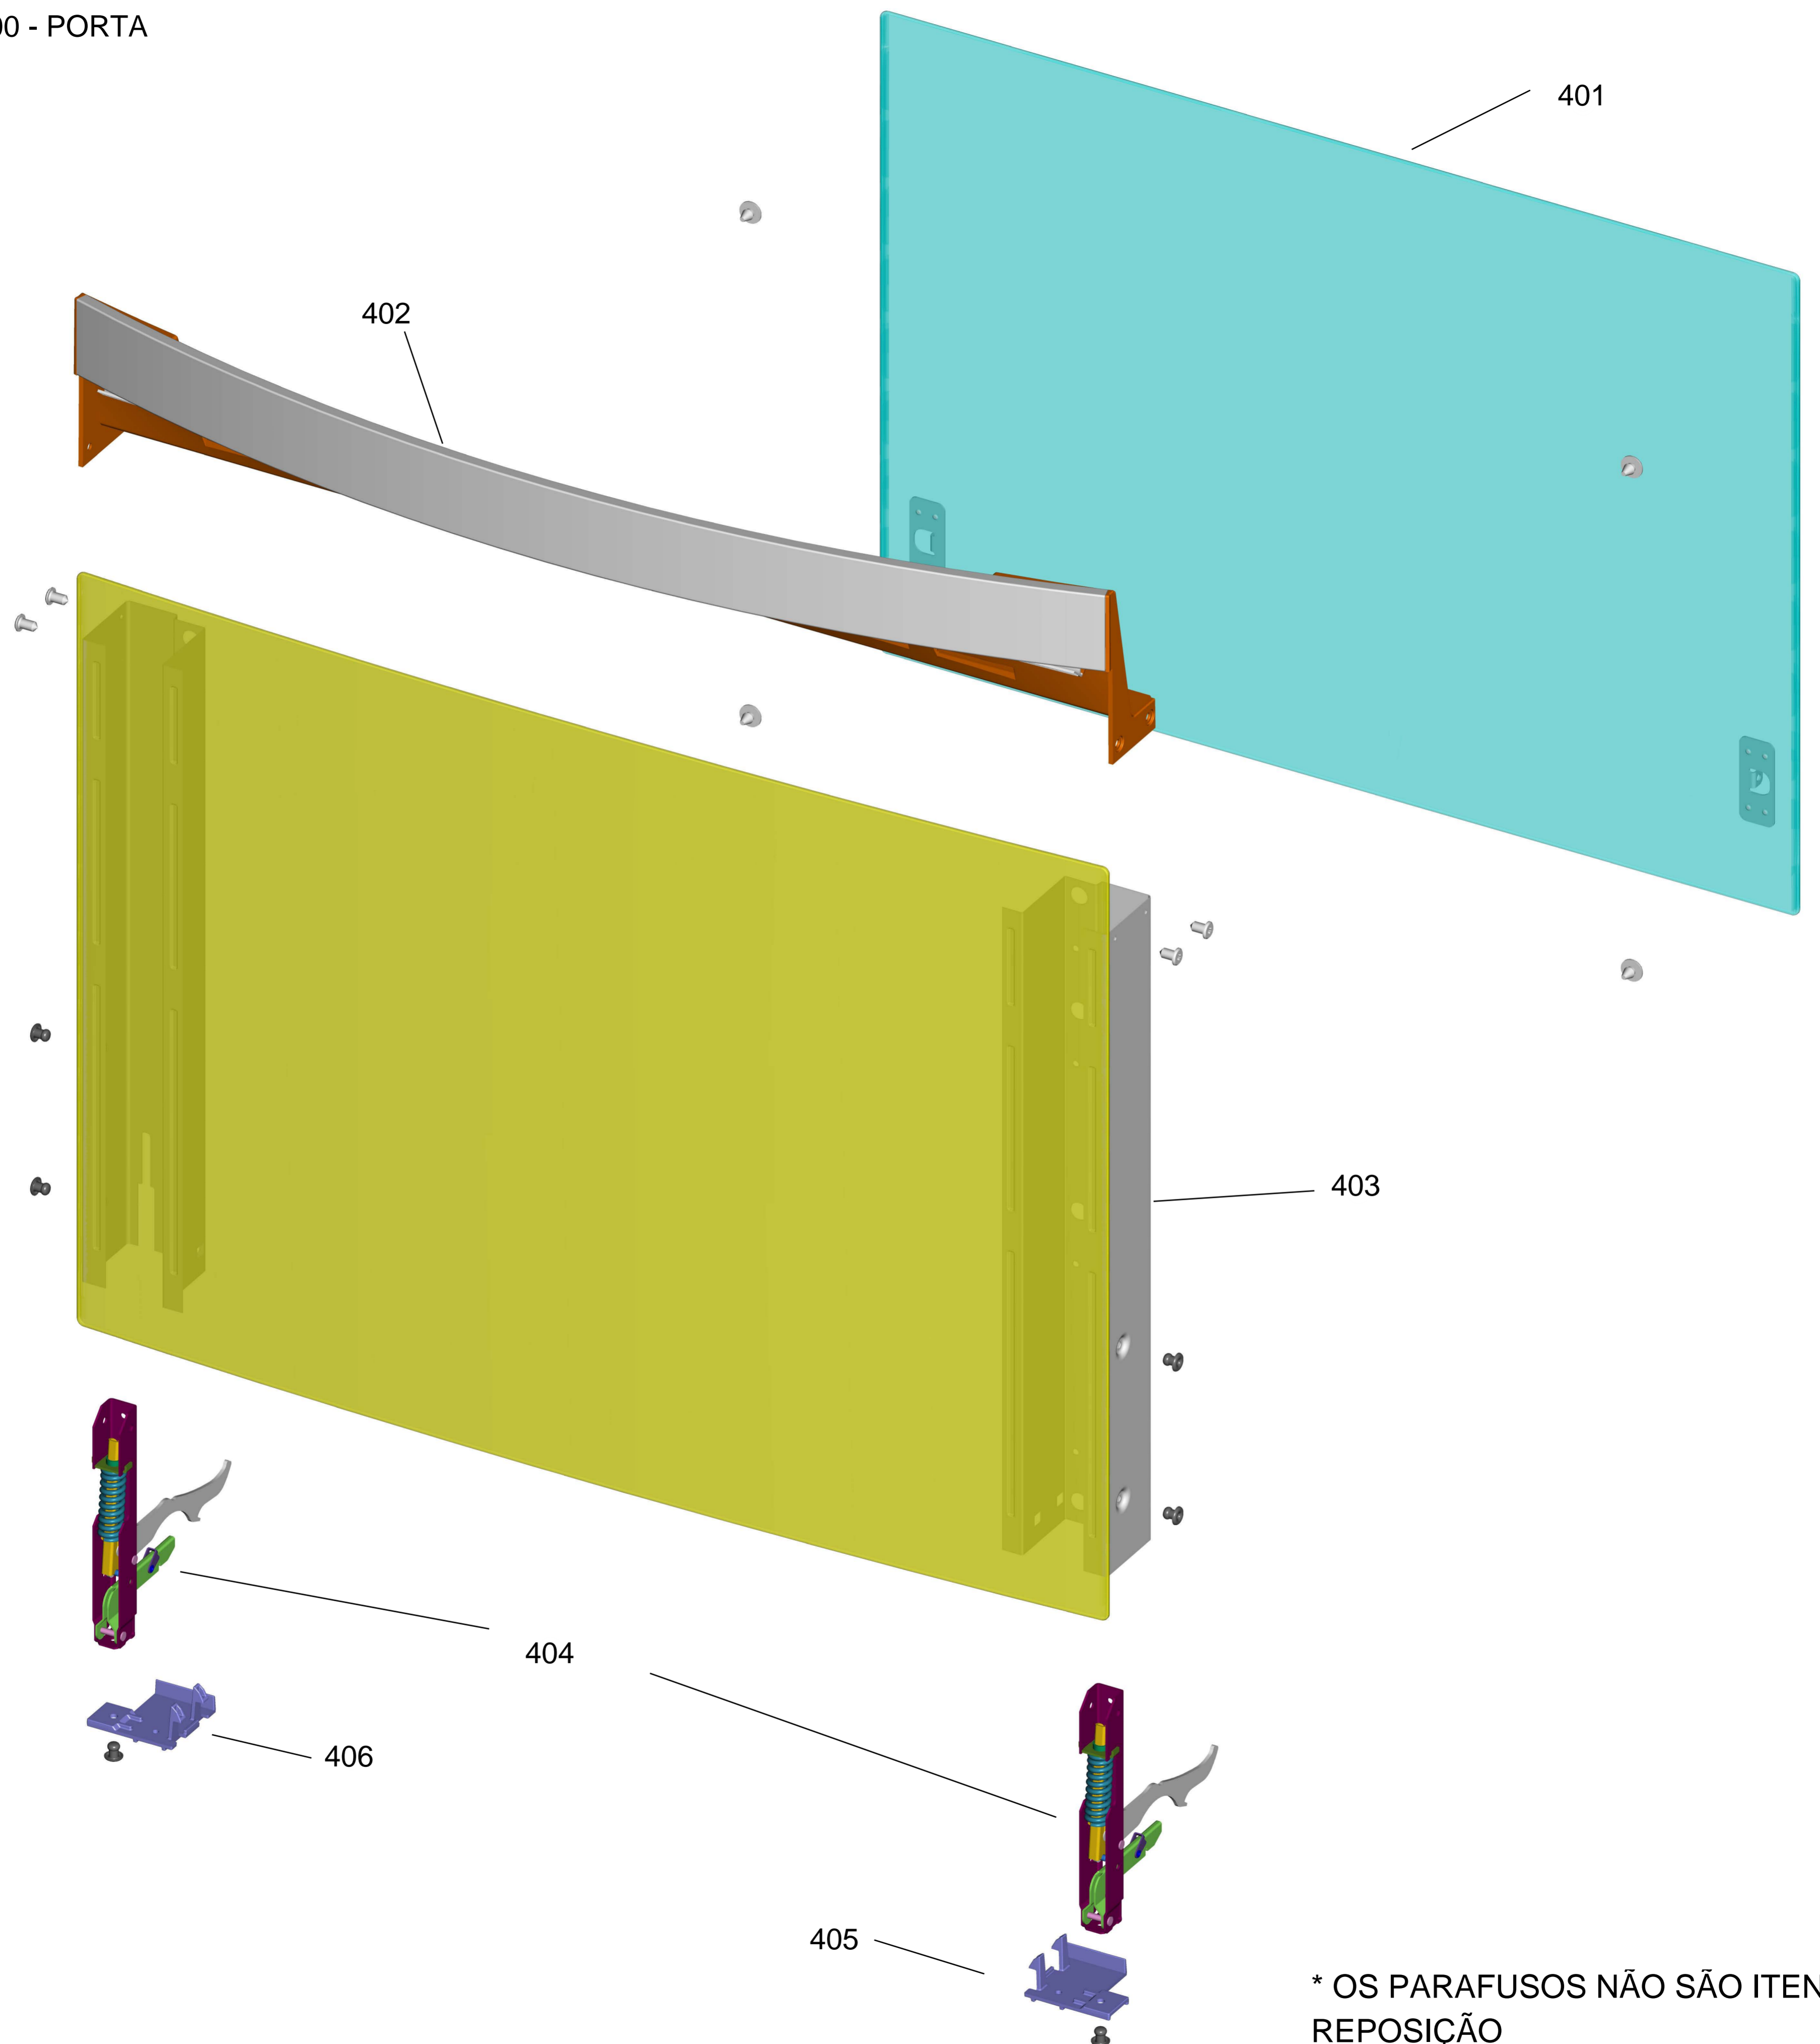

GRUPO 400 - PORTA

* OS PARAFUSOS NÃO SÃO ITENS DE REPOSIÇÃO