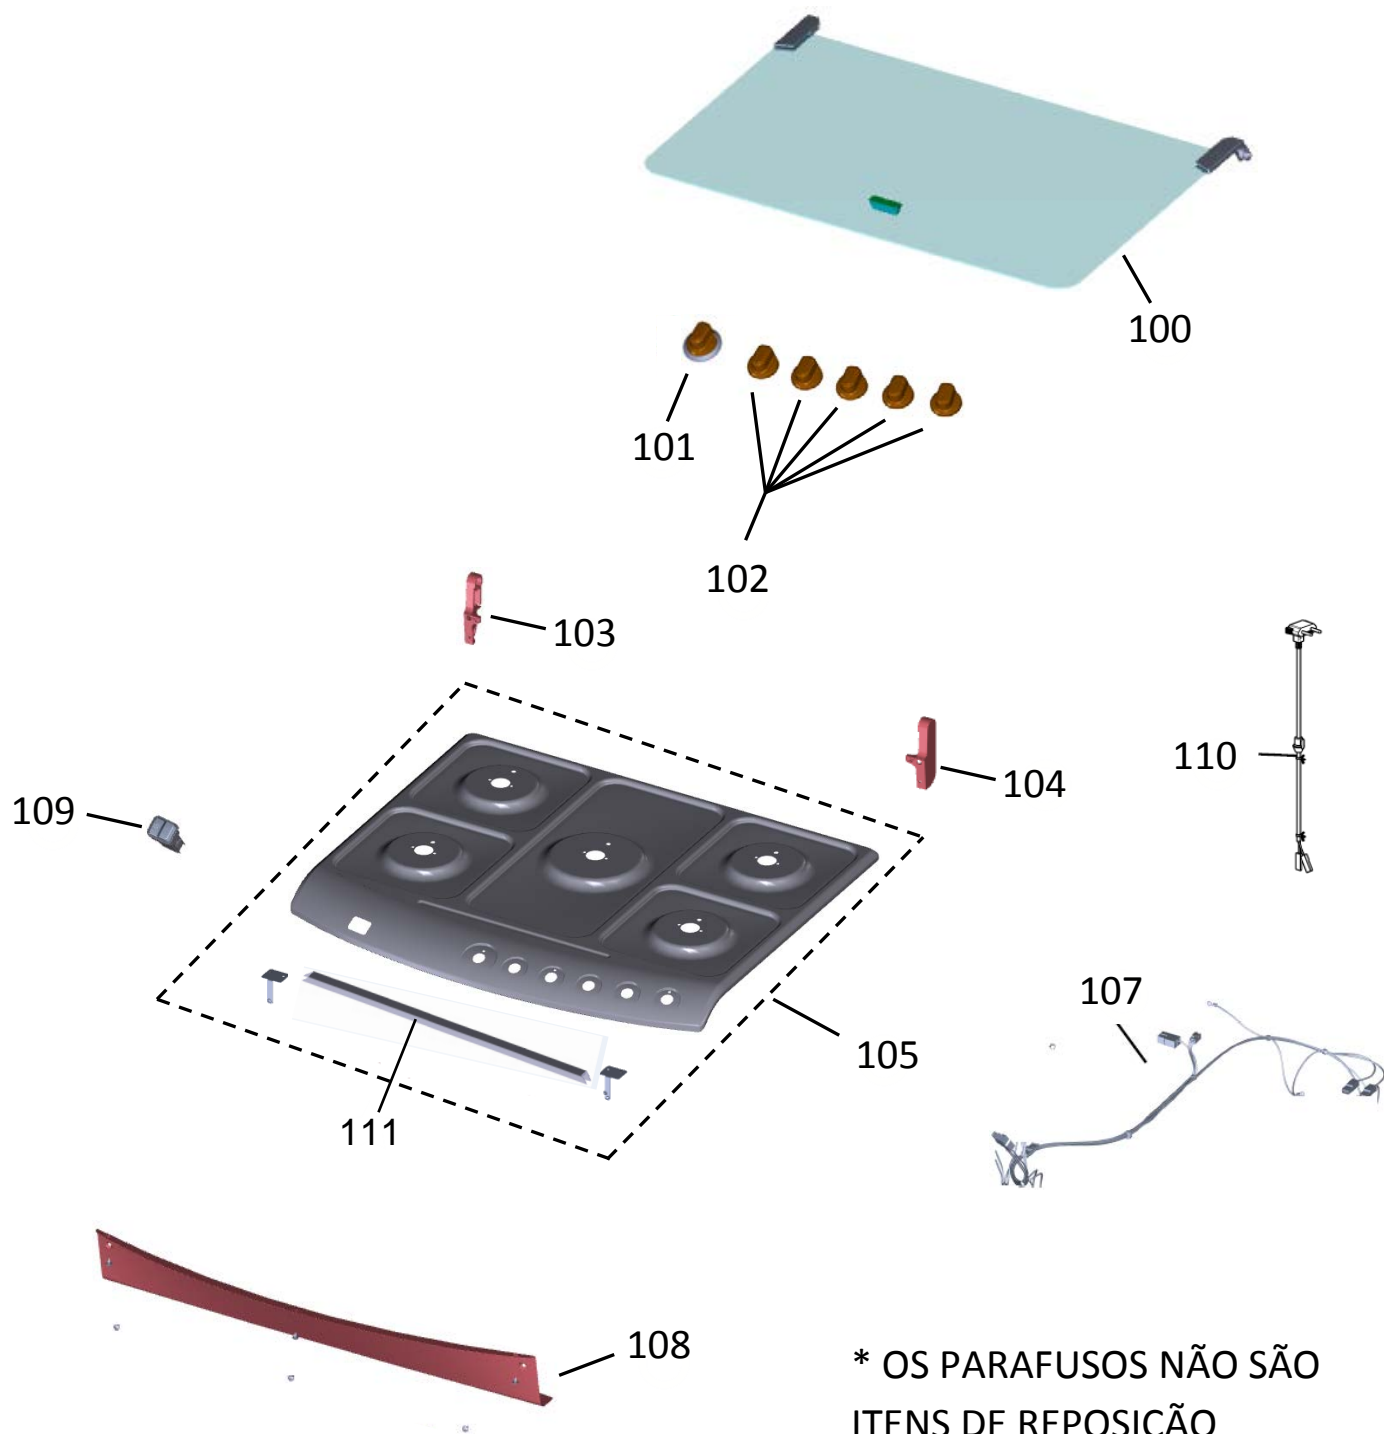

Vista Explodida do Produto

Motivo	Lançamento
Modelo do produto	BFS5NBB
Categoria do produto	Fogão
Marca do produto	Brastemp
Foto peça	Item com foto irá aparecer o símbolo abaixo: 

**Em caso de dúvida,
entre em contato com
o CDP CÓDIGO:
VIA ATIVIDADE CRM
OU
ATIVIDADE CONEXÃO
SERVIÇOS**

**OBS: Para abrir a foto, clique duas
vezes no símbolo informado!!**

Consul

KitchenAid

ASSISTÊNCIA
TÉCNICA
AUTORIZADA

Todos os direitos reservados:
Whirlpool Latin America

GRUPO 100 - MESA

GRUPO 200 – SISTEMA GÁS