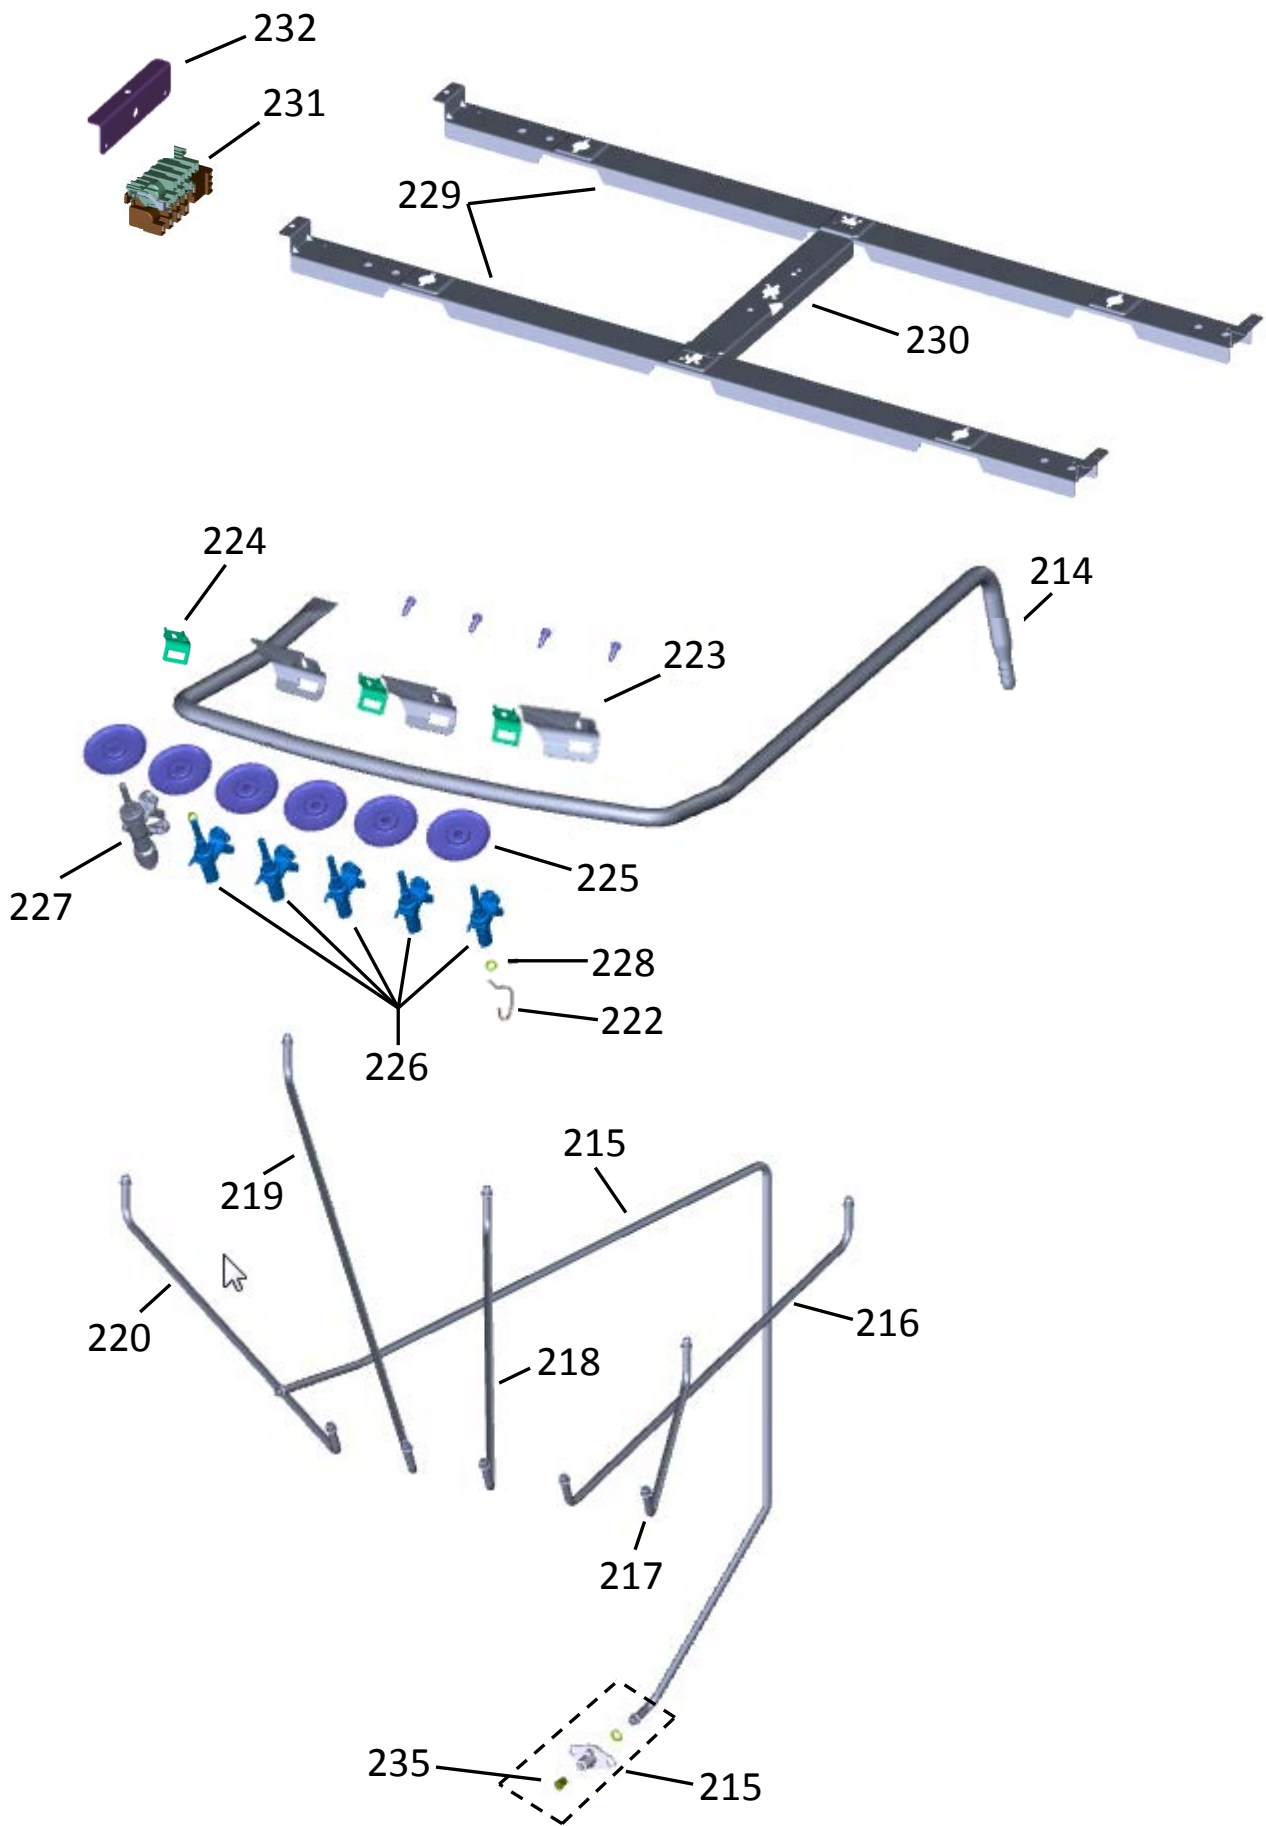

Vista Explodida do Produto

Motivo	Lançamento
Modelo do produto	BFS5NBB
Categoria do produto	Fogão
Marca do produto	Brastemp
Foto peça	Item com foto irá aparecer o símbolo abaixo: 

**Em caso de dúvida,
entre em contato com
o CDP CÓDIGO:
VIA ATIVIDADE CRM
OU
ATIVIDADE CONEXÃO
SERVIÇOS**

**OBS: Para abrir a foto, clique duas
vezes no símbolo informado!!**

Consul

KitchenAid

ASSISTÊNCIA
TÉCNICA
AUTORIZADA

Todos os direitos reservados:
Whirlpool Latin America

GRUPO 100 - MESA

GRUPO 200 – SISTEMA GÁS