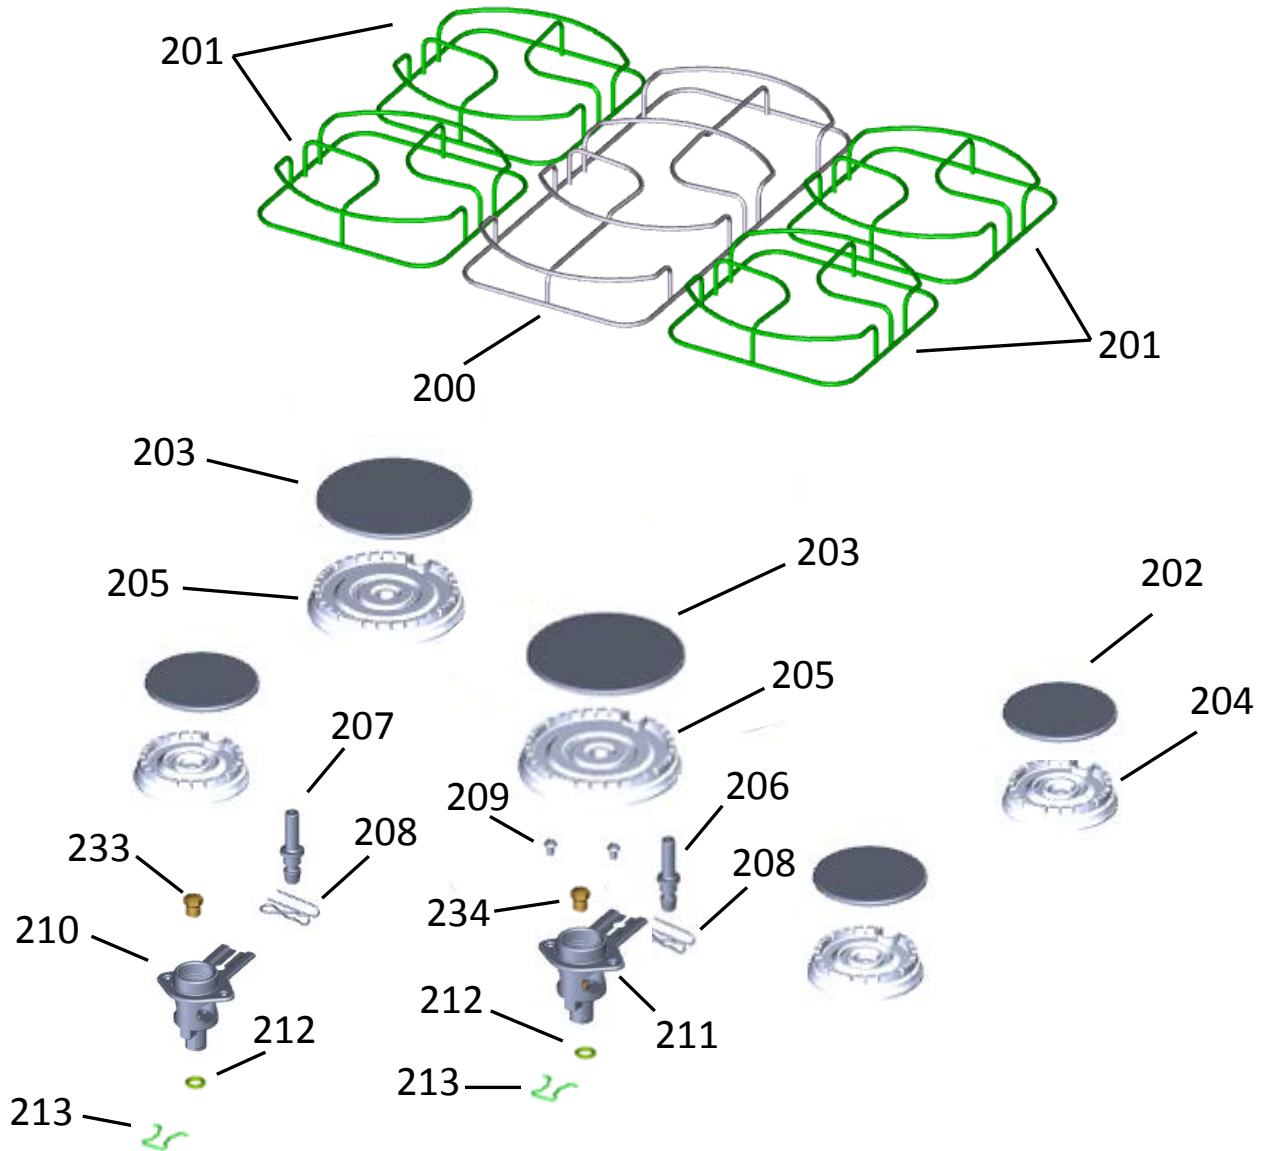

Vista Explodida do Produto

Motivo	Lançamento
Modelo do produto	BFS5NBB
Categoria do produto	Fogão
Marca do produto	Brastemp
Foto peça	Item com foto irá aparecer o símbolo abaixo: 

**Em caso de dúvida,
entre em contato com
o CDP CÓDIGO:
VIA ATIVIDADE CRM
OU
ATIVIDADE CONEXÃO
SERVIÇOS**

**OBS: Para abrir a foto, clique duas
vezes no símbolo informado!!**

Consul

KitchenAid

ASSISTÊNCIA
TÉCNICA
AUTORIZADA

Todos os direitos reservados:
Whirlpool Latin America

GRUPO 100 - MESA

GRUPO 200 – SISTEMA GÁS