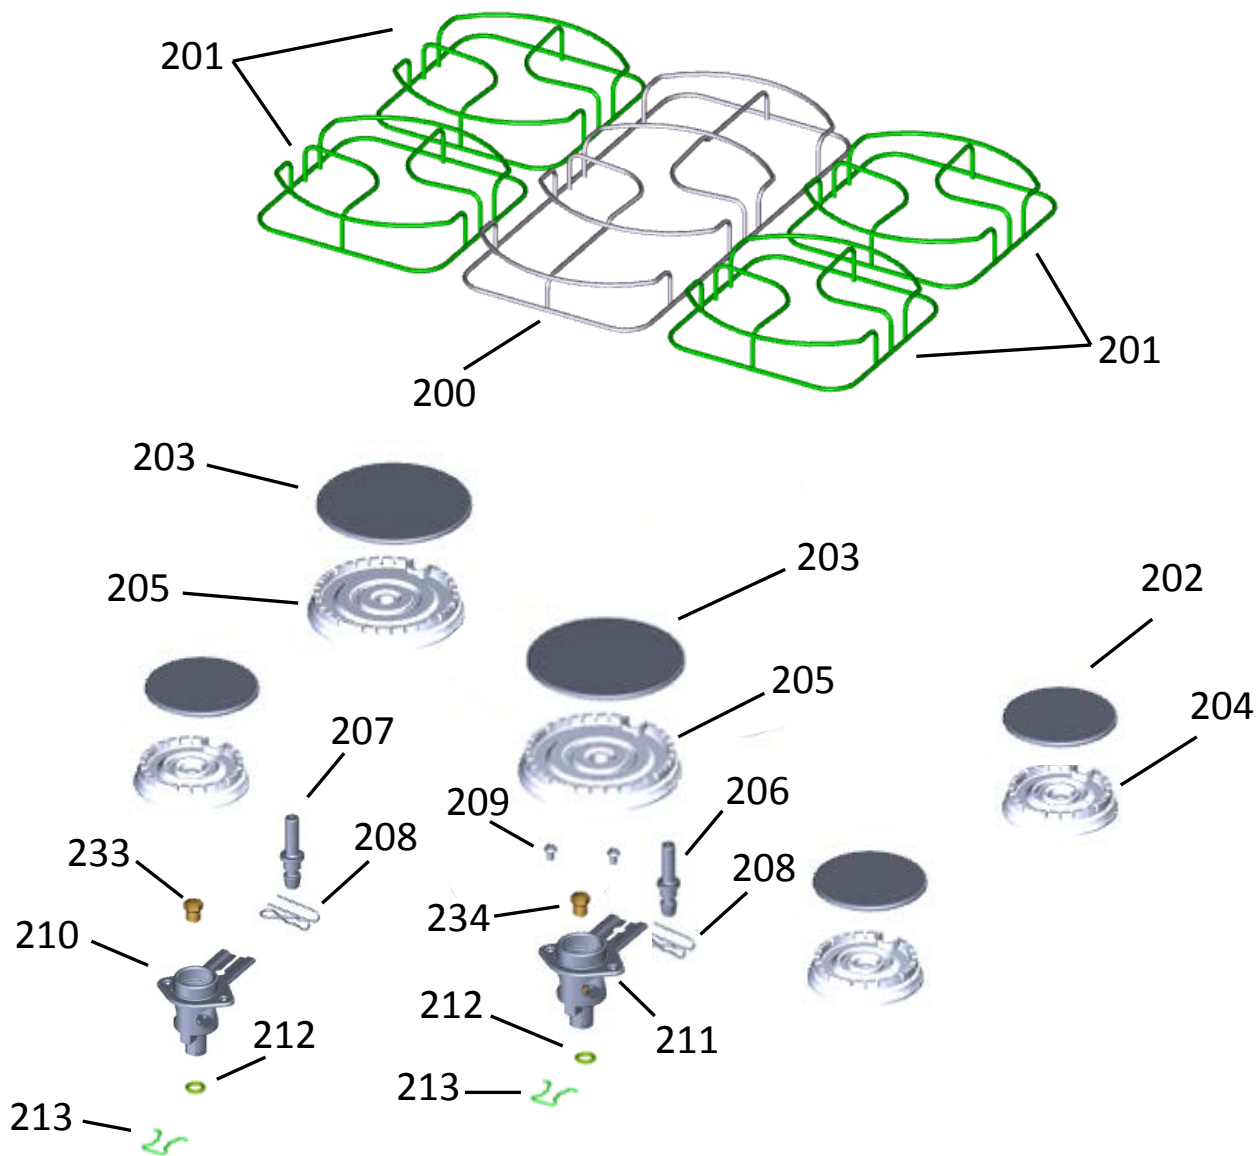

GRUPO 200 – SISTEMA GÁS