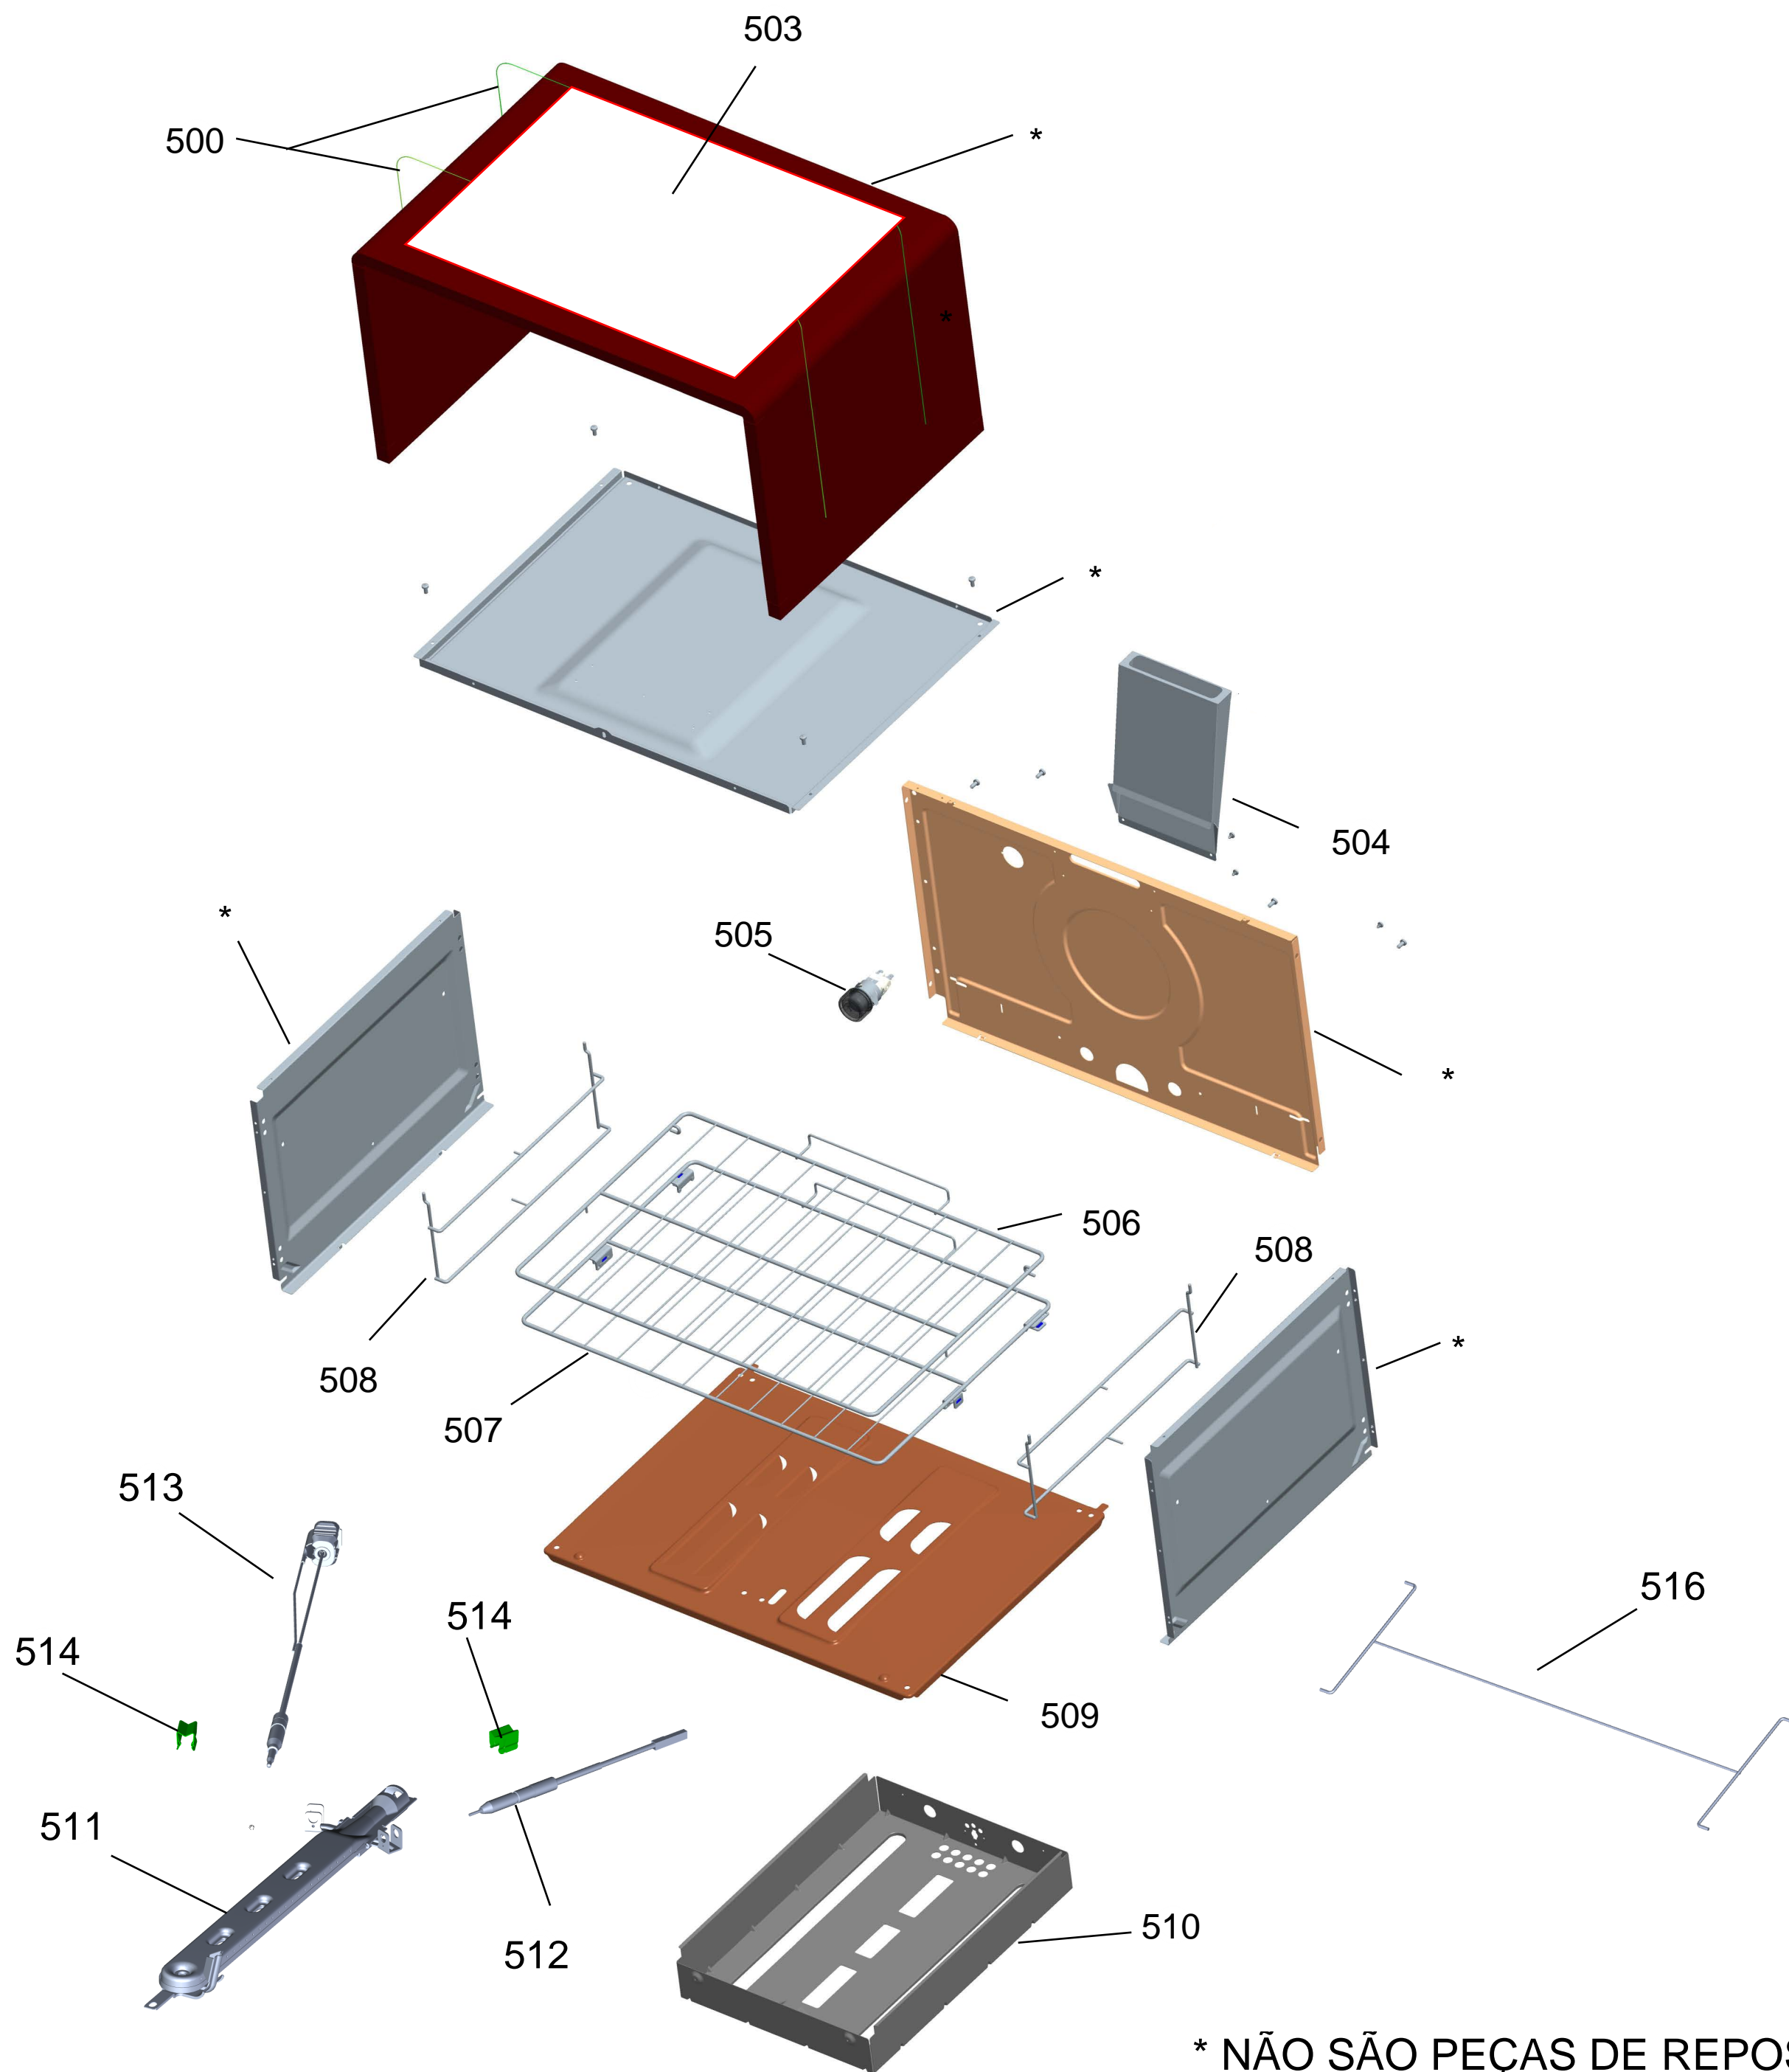

GRUPO 500 - CAVIDADE

* NÃO SÃO PEÇAS DE REPOSIÇÃO